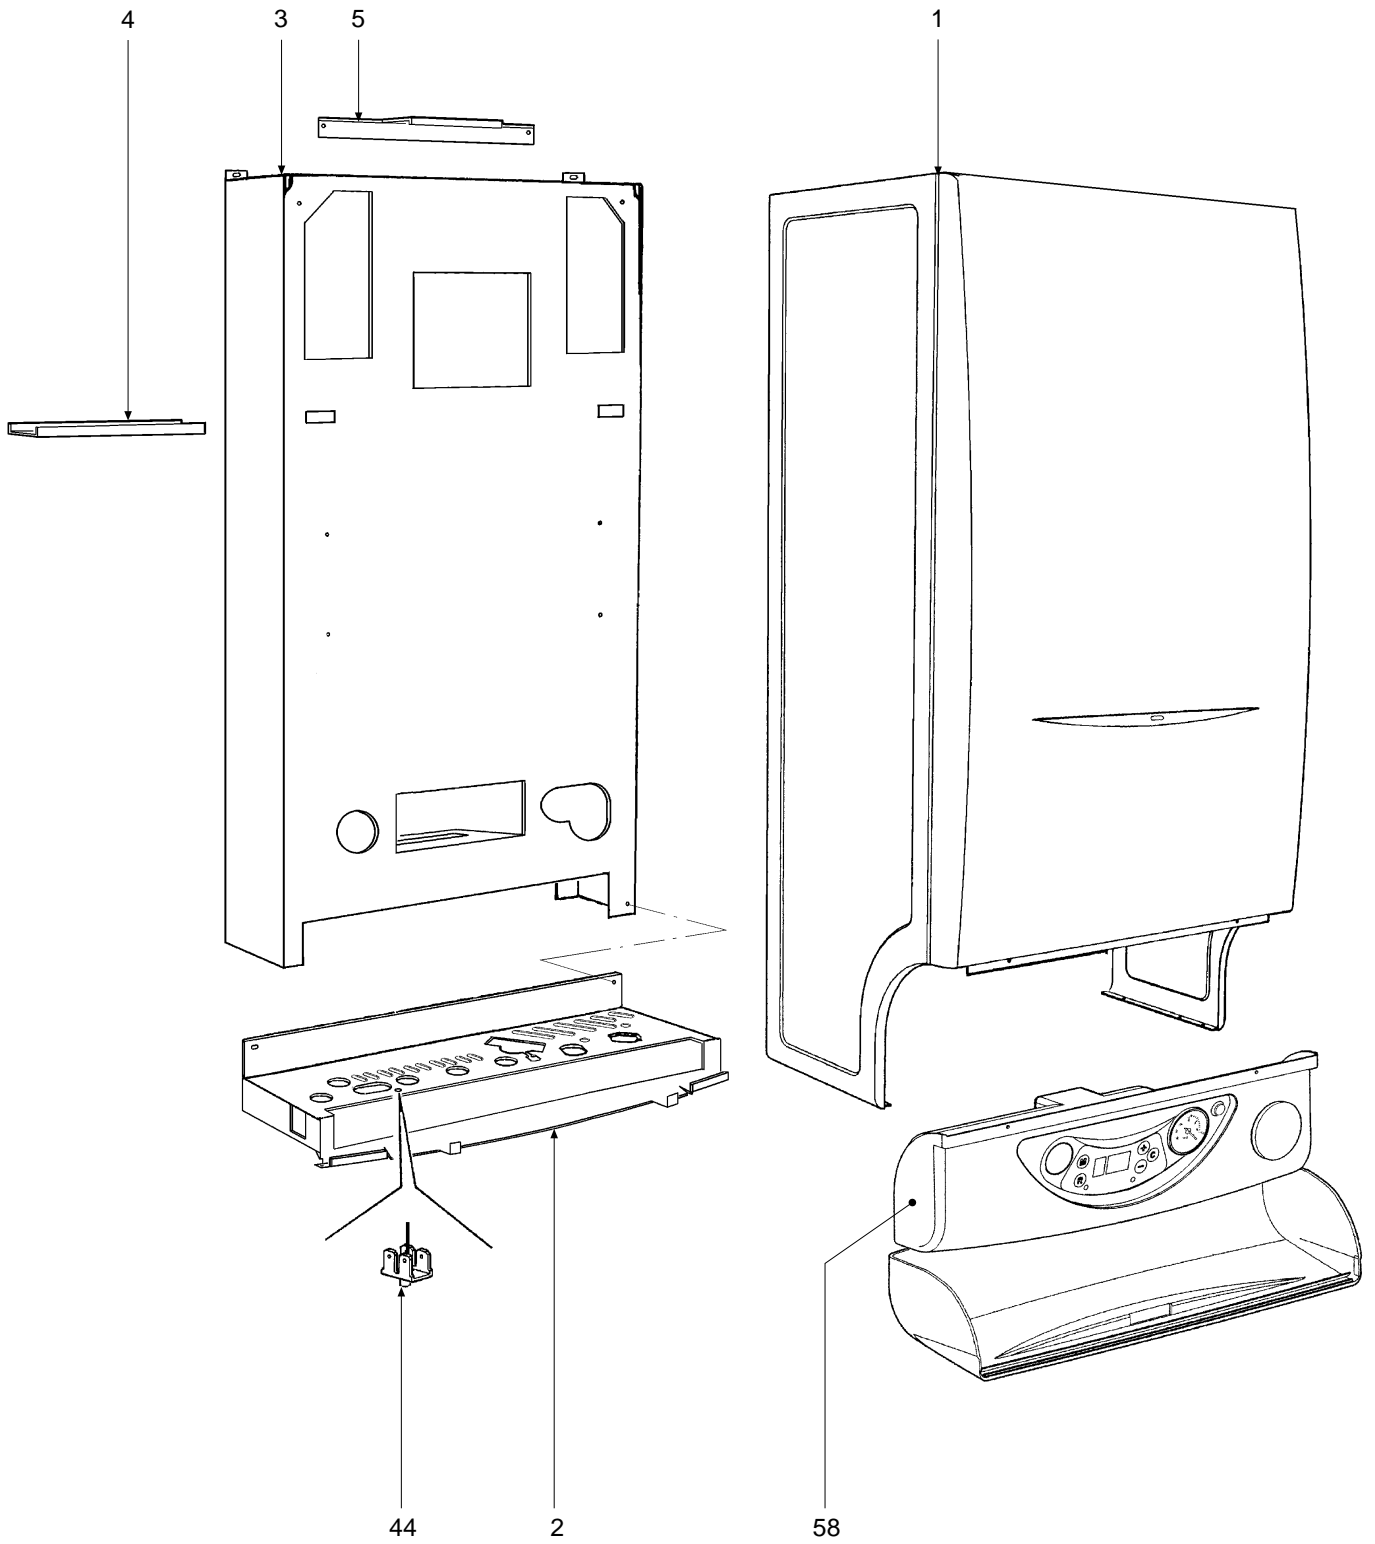

DOMITOP DGT C 30 E

- LISTA PEZZI DI RICAMBIO
- SPARE PART LIST
- ERSATZSTEILE
- LIJST ONDERDELEN
- LISTE PIECES DETACHES
- LISTA PIEZAS DE REPUESTO

CODICE	EDIZIONE	MERCATO	VISTO
30R0348/0	02 - 01	IT - ES	