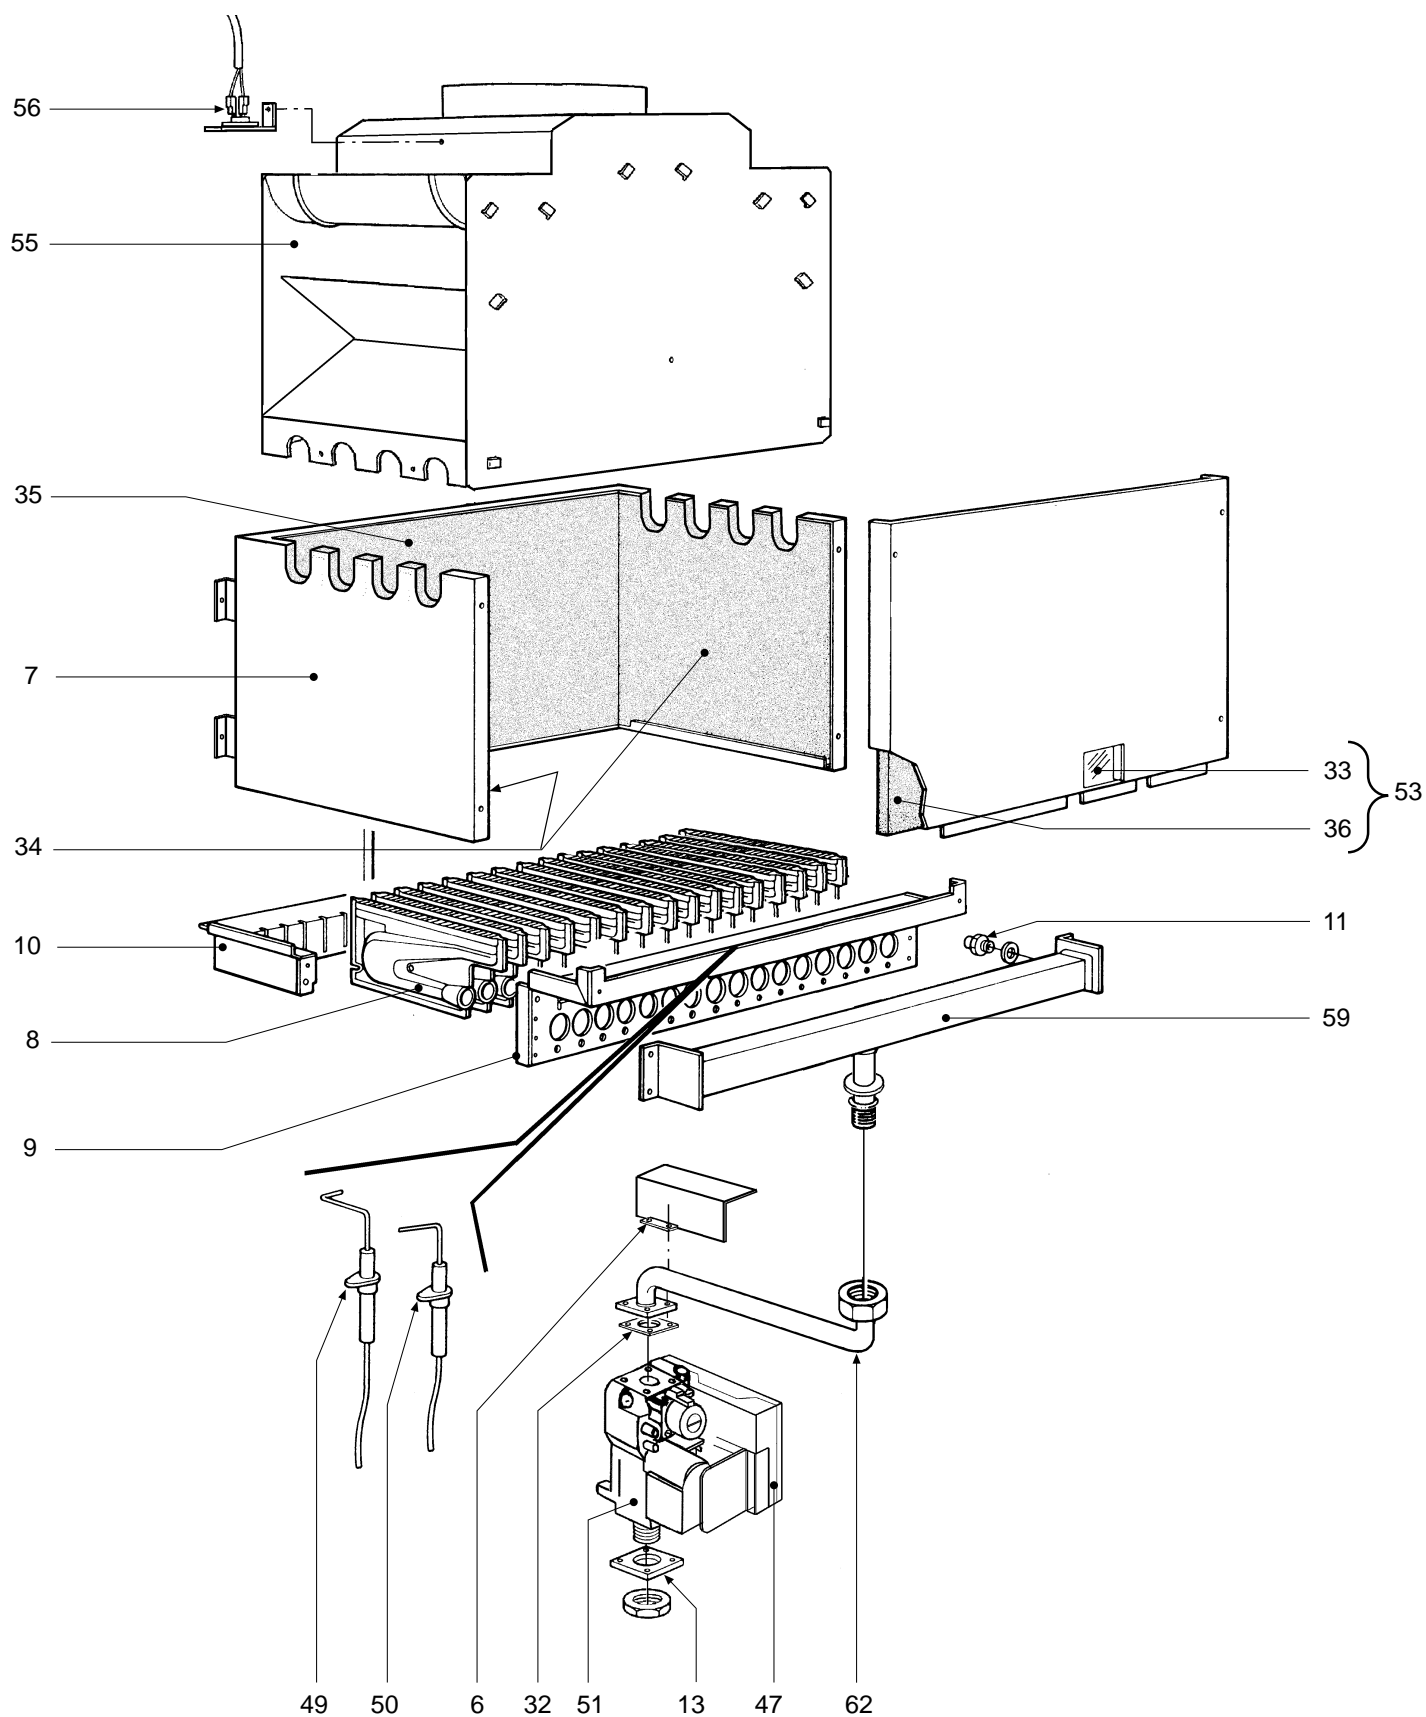

DOMITOP DGT C 30 E

- LISTA PEZZI DI RICAMBIO
- SPARE PART LIST
- ERSATZSTEILE
- LIJST ONDERDELEN
- LISTE PIECES DETACHES
- LISTA PIEZAS DE REPUESTO

CODICE	EDIZIONE	MERCATO	VISTO
30R0348/0	02 - 01	IT - ES	