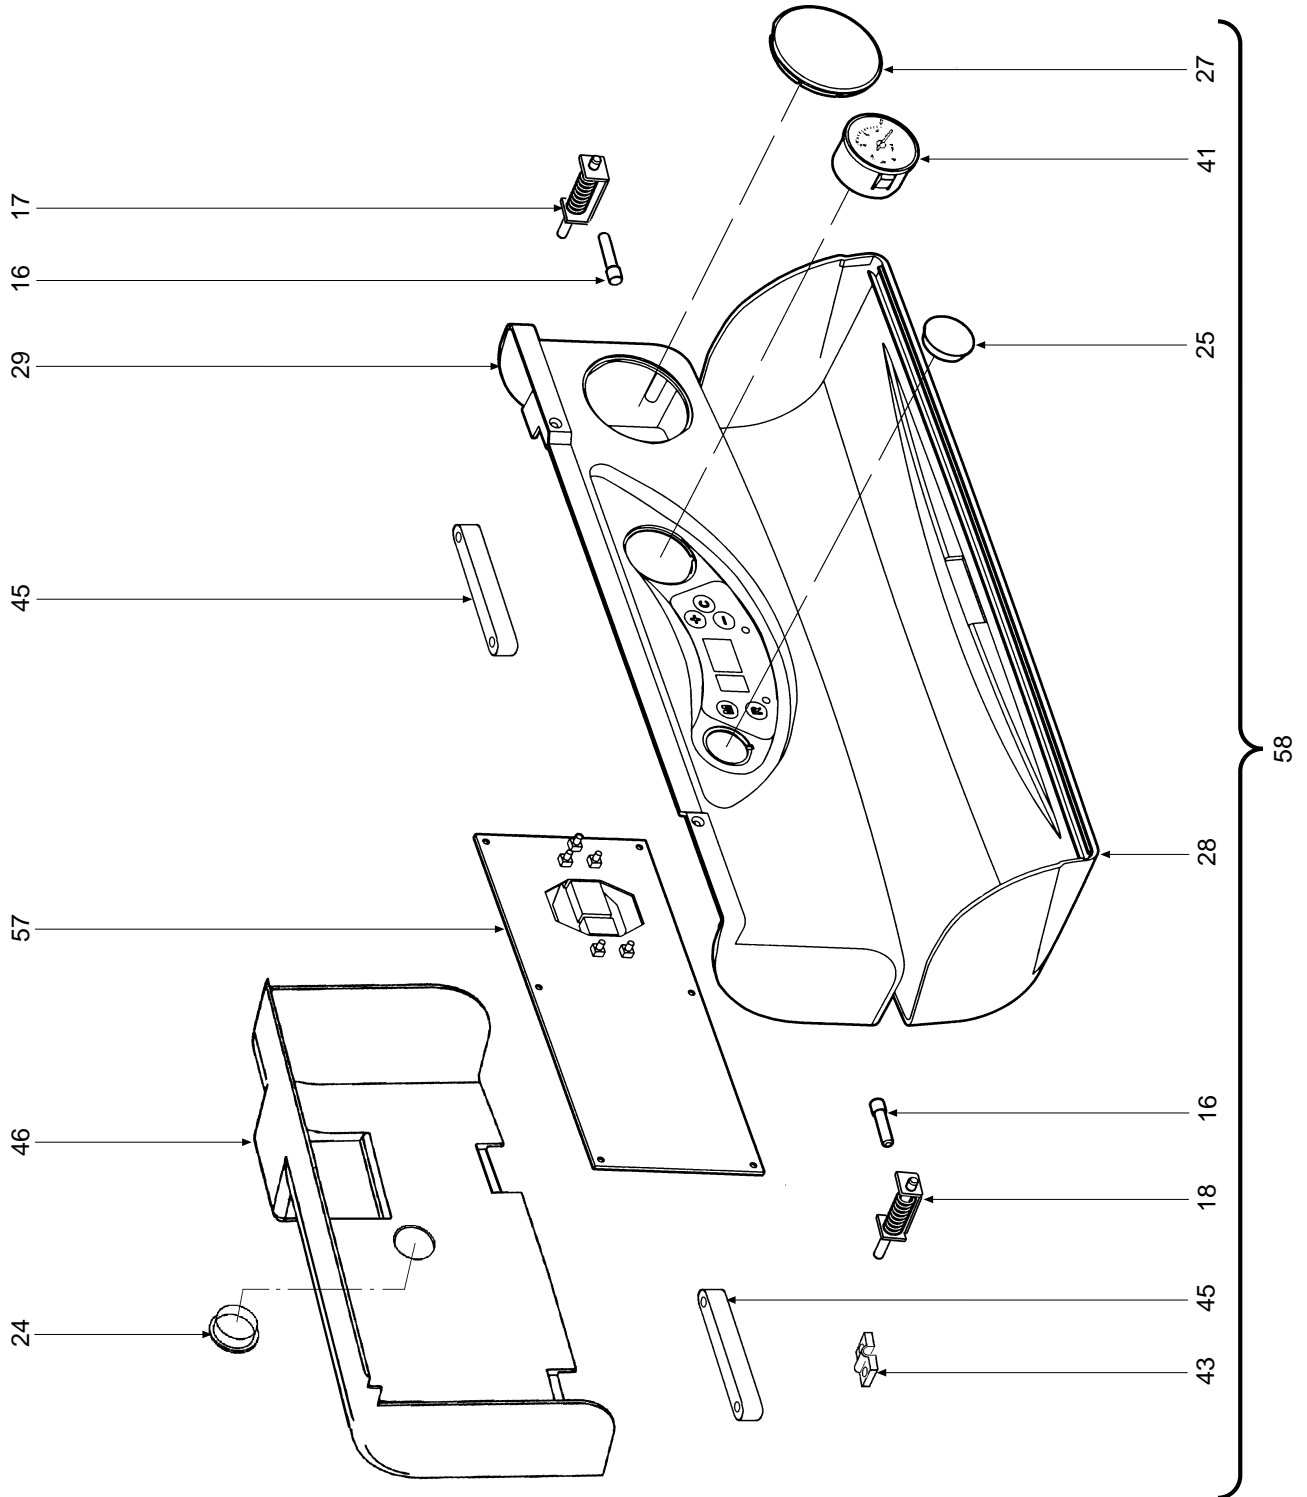

DOMITOP DGT C 30 E

- LISTA PEZZI DI RICAMBIO
- SPARE PART LIST
- ERSATZSTEILE
- LIJST ONDERDELEN
- LISTE PIECES DETACHES
- LISTA PIEZAS DE REPUESTO

CODICE	EDIZIONE	MERCATO	VISTO
30R0348/0	02 - 01	IT - ES	