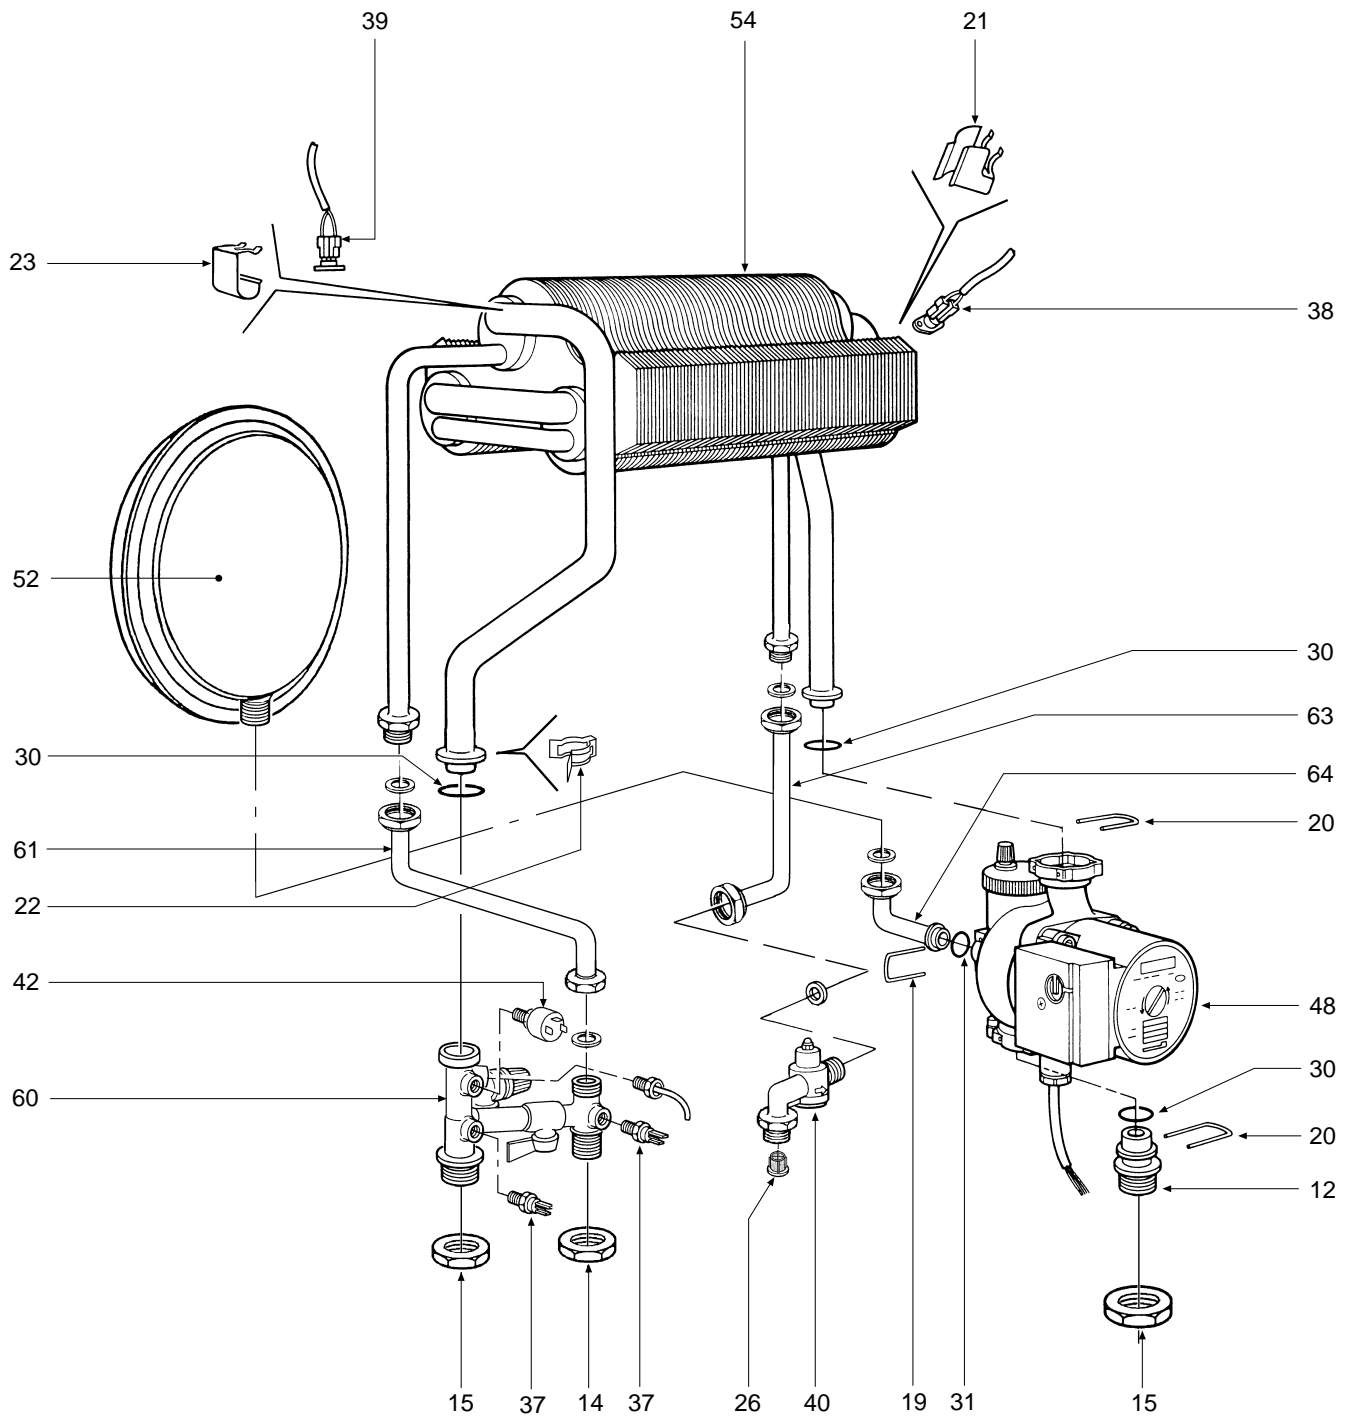

DOMITOP DGT C 30 E

- LISTA PEZZI DI RICAMBIO
- SPARE PART LIST
- ERSATZSTEILE
- LIJST ONDERDELEN
- LISTE PIECES DETACHES
- LISTA PIEZAS DE REPUESTO

CODICE	EDIZIONE	MERCATO	VISTO
30R0348/0	02 - 01	IT - ES	