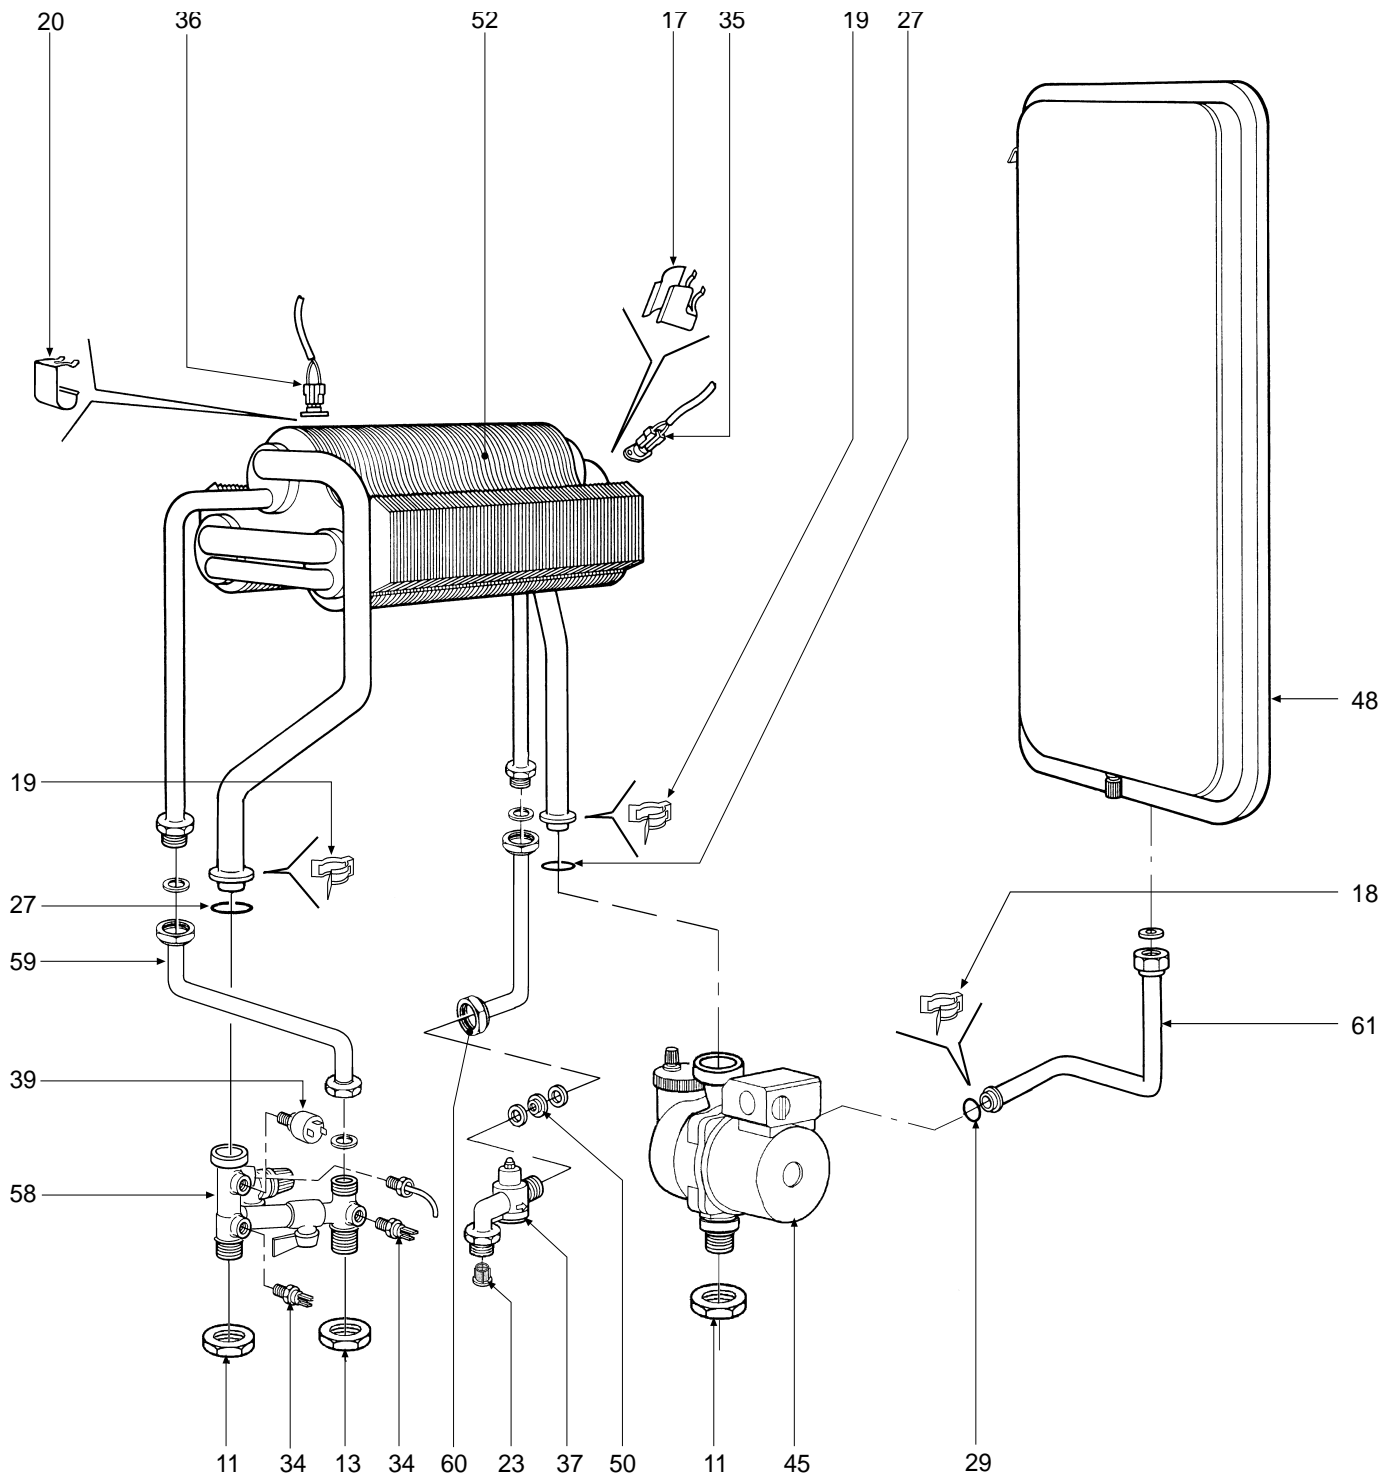

# DOMITOP DGT C 24 E

- LISTA PEZZI DI RICAMBIO
- SPARE PART LIST
- ERSATZSTEILE
- LIJST ONDERDELEN
- LISTE PIECES DETACHES
- LISTA PIEZAS DE REPUESTO

CODICE	EDIZIONE	MERCATO	VISTO
30R0347/0	02 - 01	IT - ES	