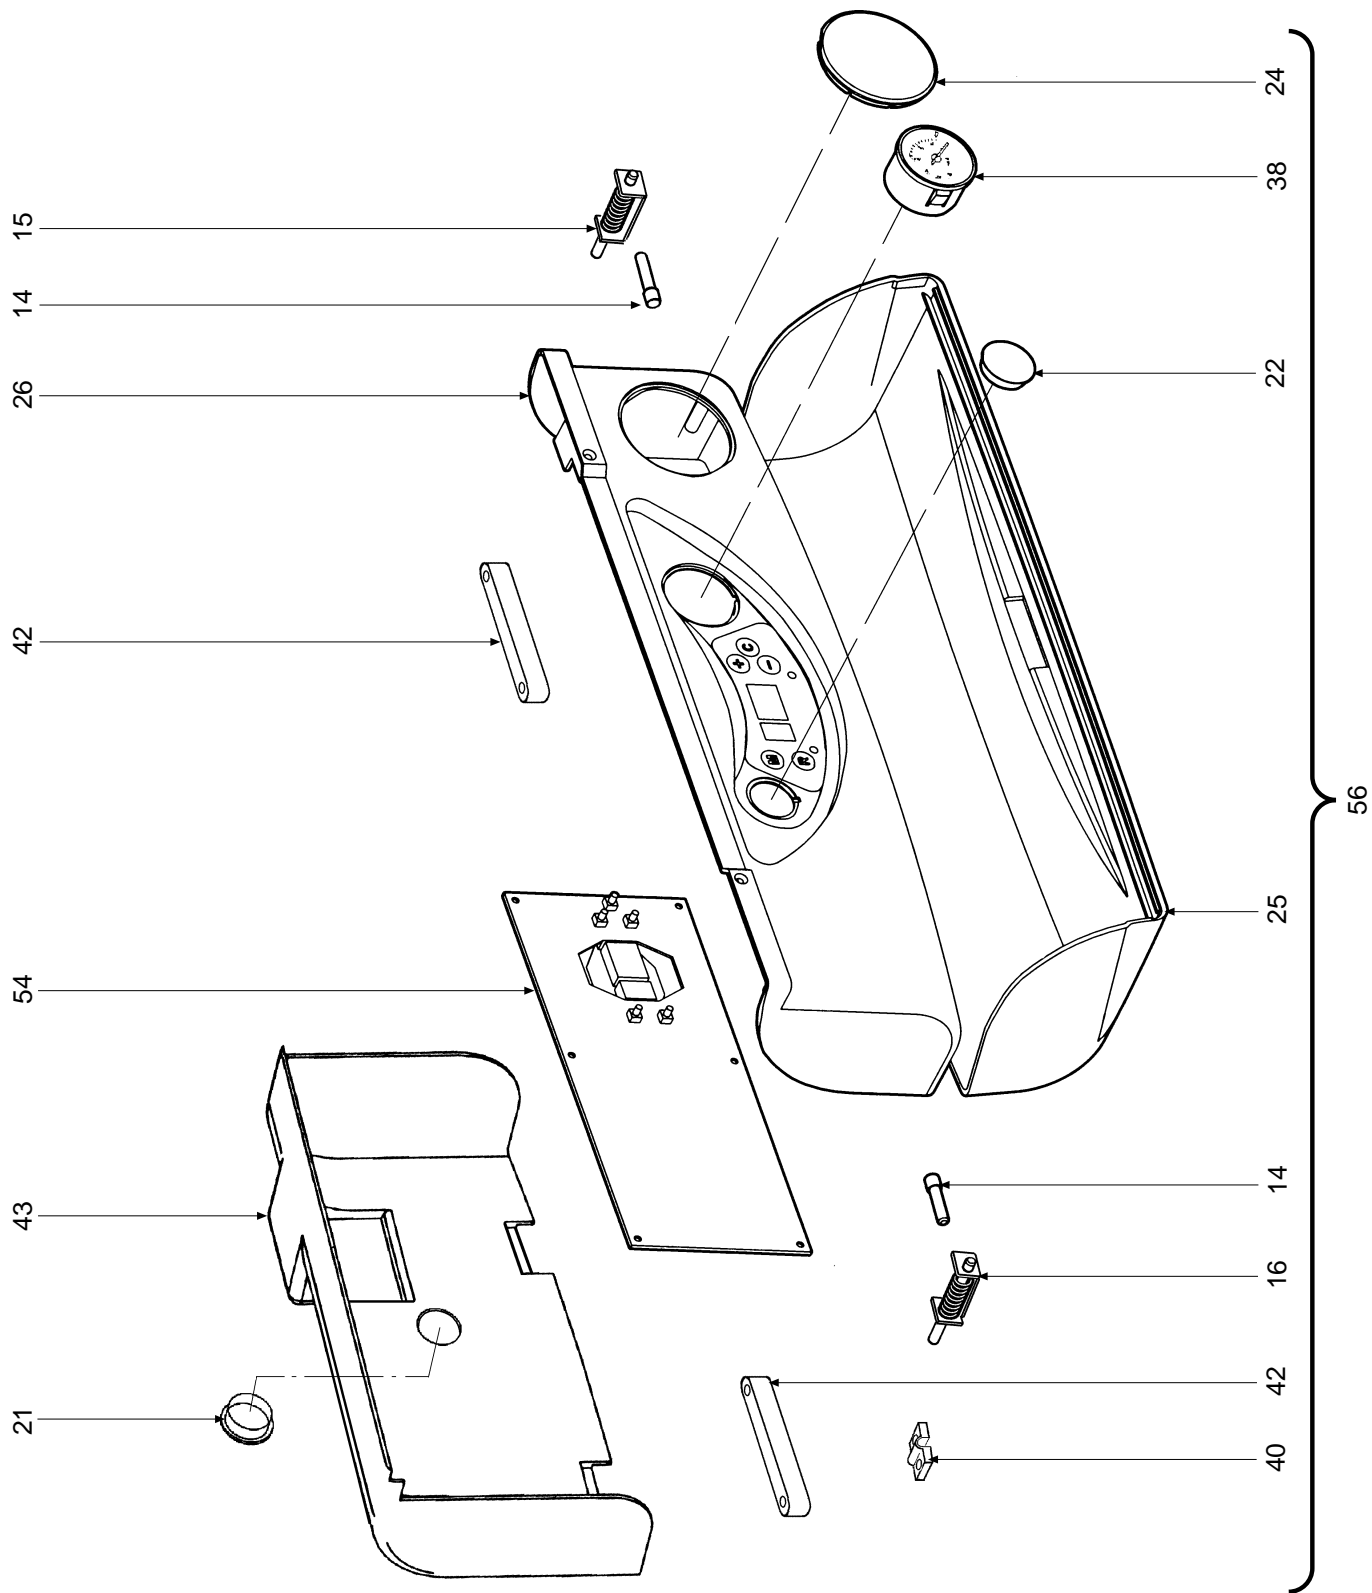

# DOMITOP DGT C 24 E

- LISTA PEZZI DI RICAMBIO
- SPARE PART LIST
- ERSATZSTEILE
- LIJST ONDERDELEN
- LISTE PIECES DETACHES
- LISTA PIEZAS DE REPUESTO

CODICE	EDIZIONE	MERCATO	VISTO
30R0347/0	02 - 01	IT - ES	