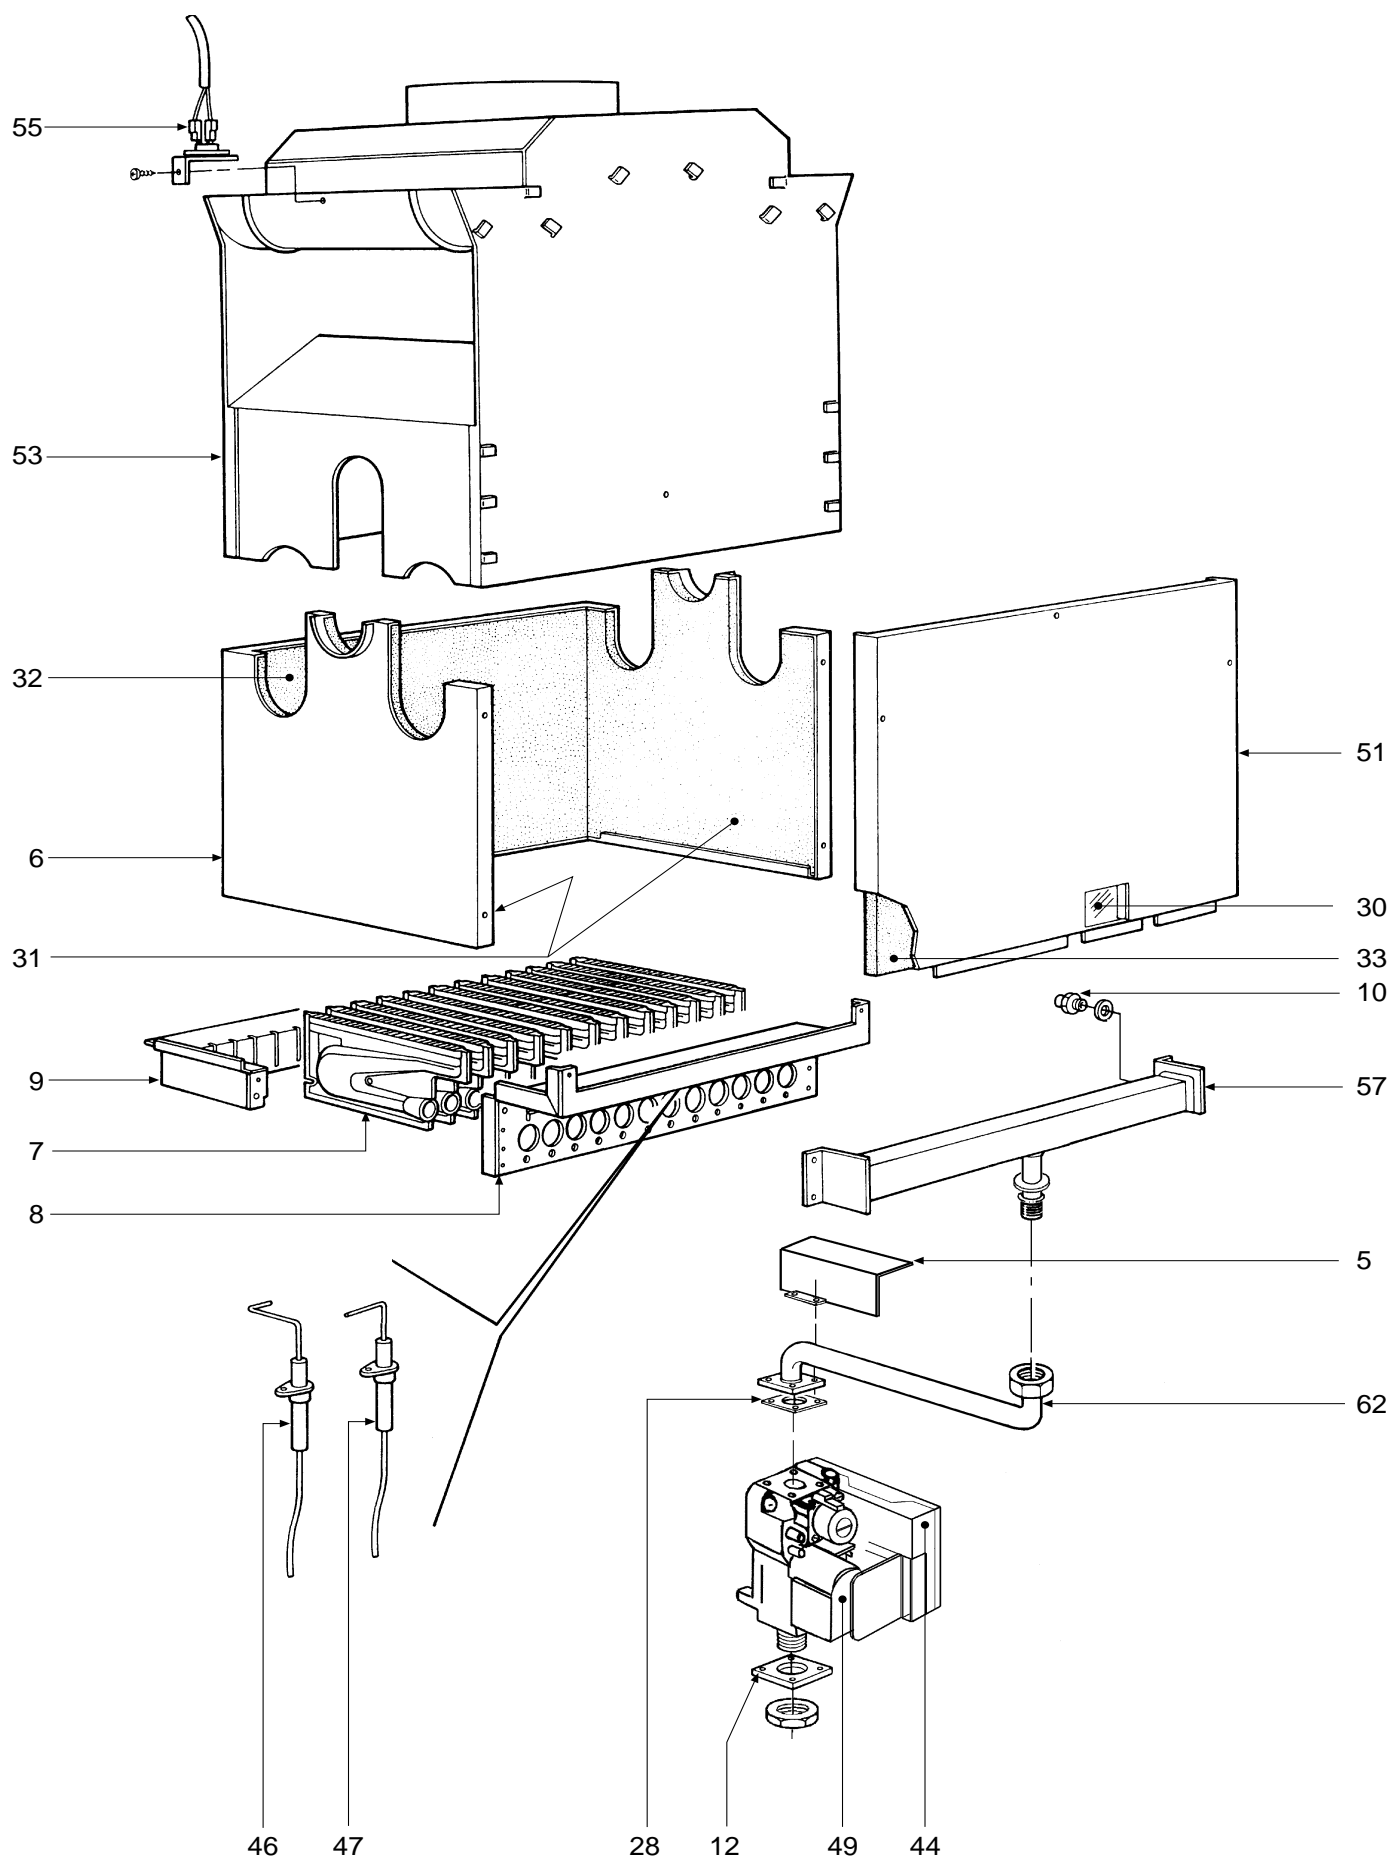

# DOMITOP DGT C 24 E

- LISTA PEZZI DI RICAMBIO
- SPARE PART LIST
- ERSATZSTEILE
- LIJST ONDERDELEN
- LISTE PIECES DETACHES
- LISTA PIEZAS DE REPUESTO

CODICE	EDIZIONE	MERCATO	VISTO
30R0347/0	02 - 01	IT - ES	