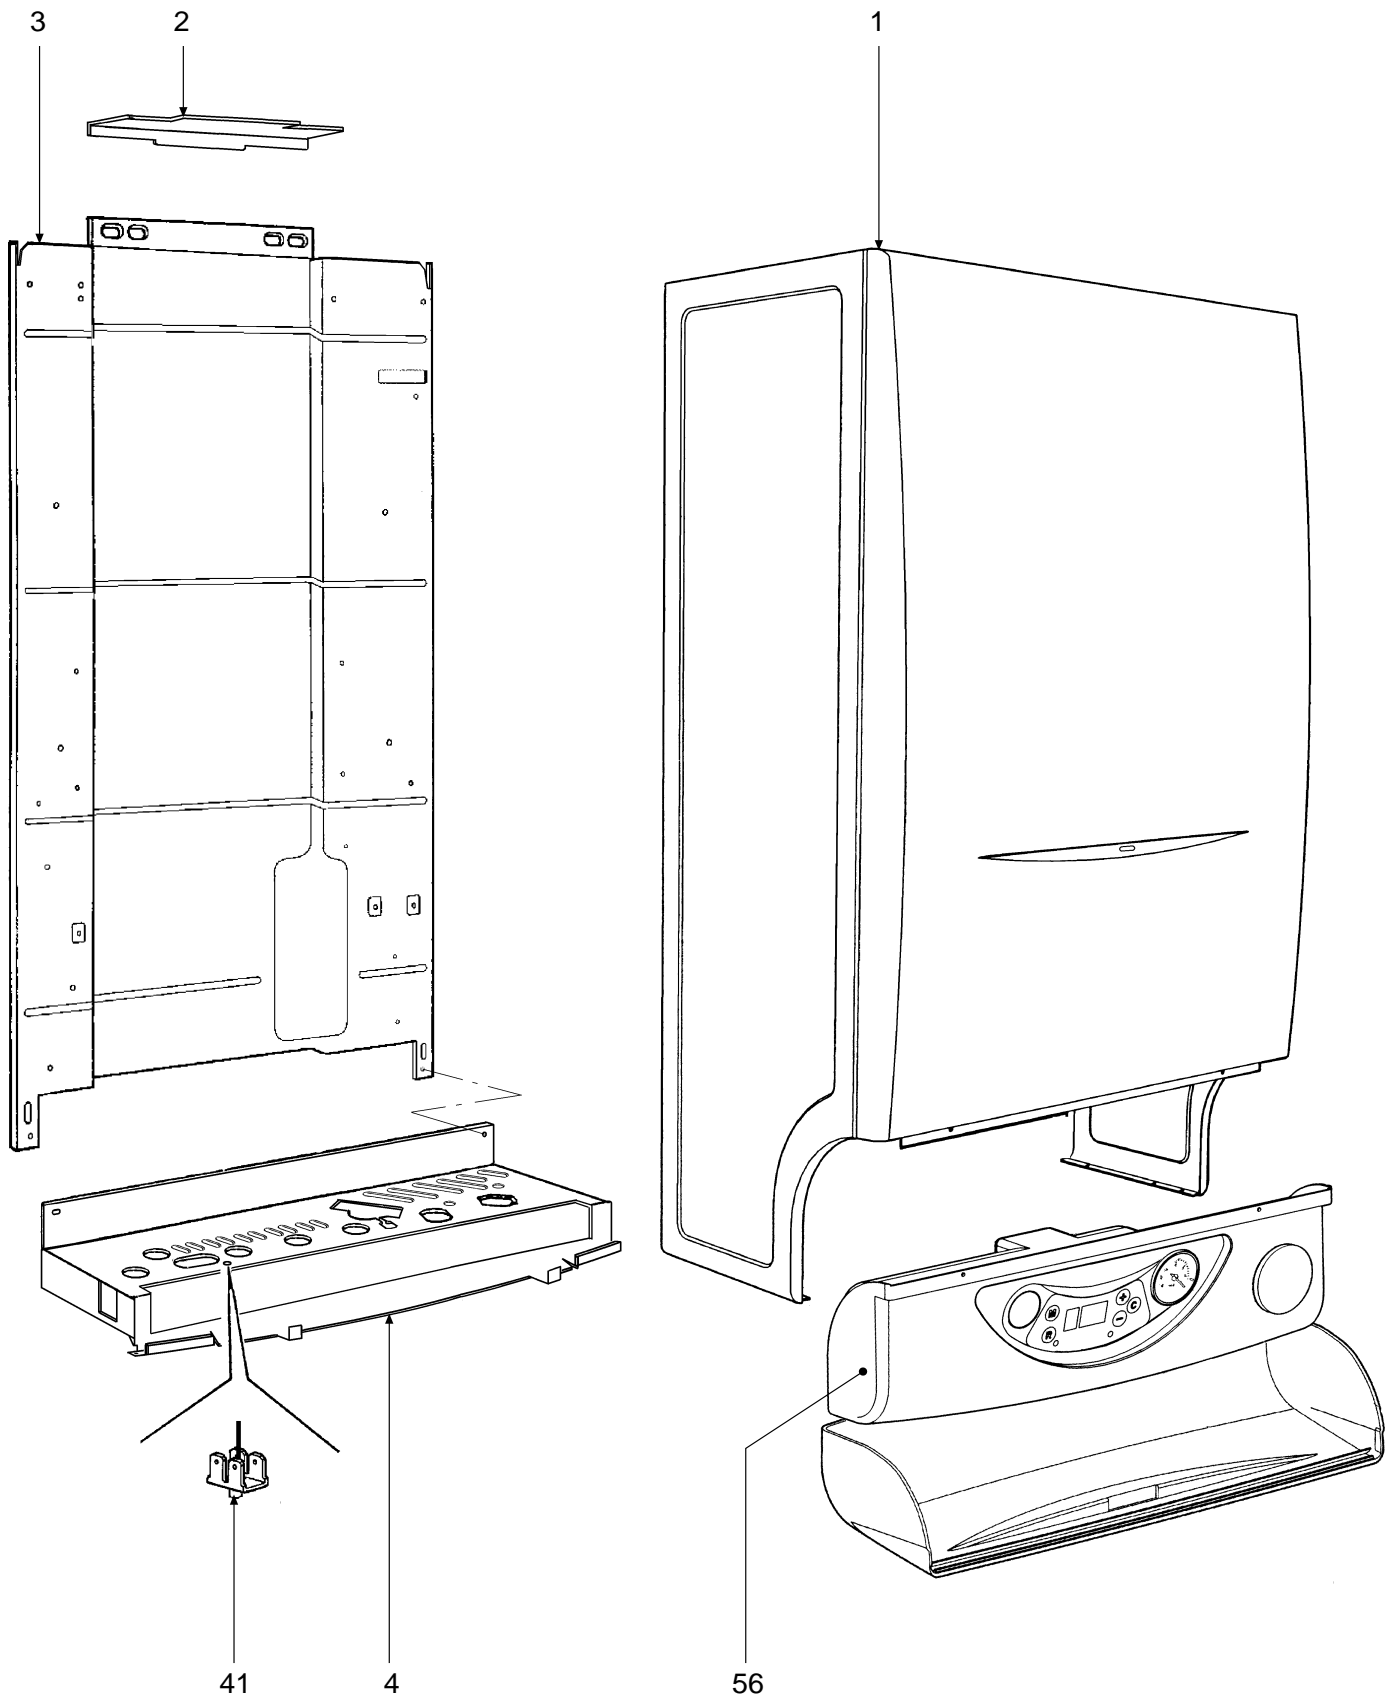

# DOMITOP DGT C 24 E

- LISTA PEZZI DI RICAMBIO
- SPARE PART LIST
- ERSATZSTEILE
- LIJST ONDERDELEN
- LISTE PIECES DETACHES
- LISTA PIEZAS DE REPUESTO

CODICE	EDIZIONE	MERCATO	VISTO
30R0347/0	02 - 01	IT - ES	