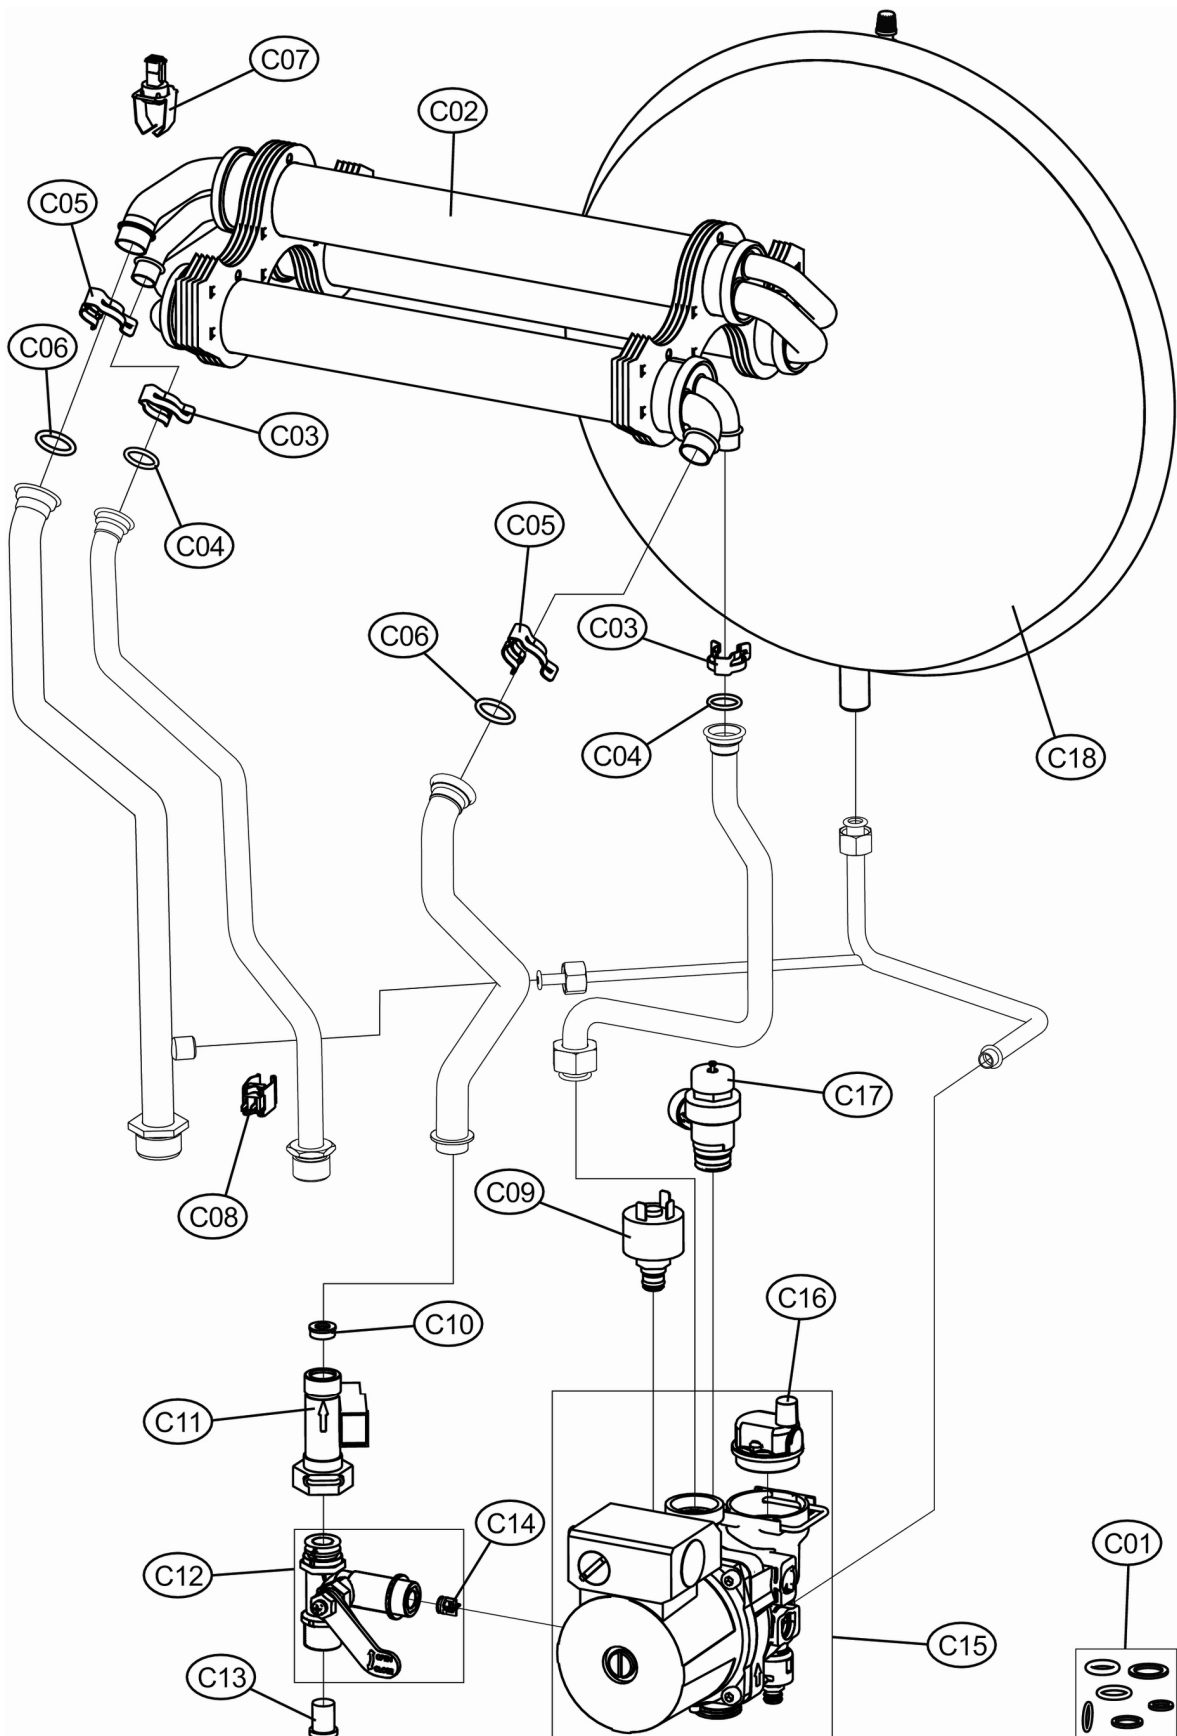

DOMItch C32