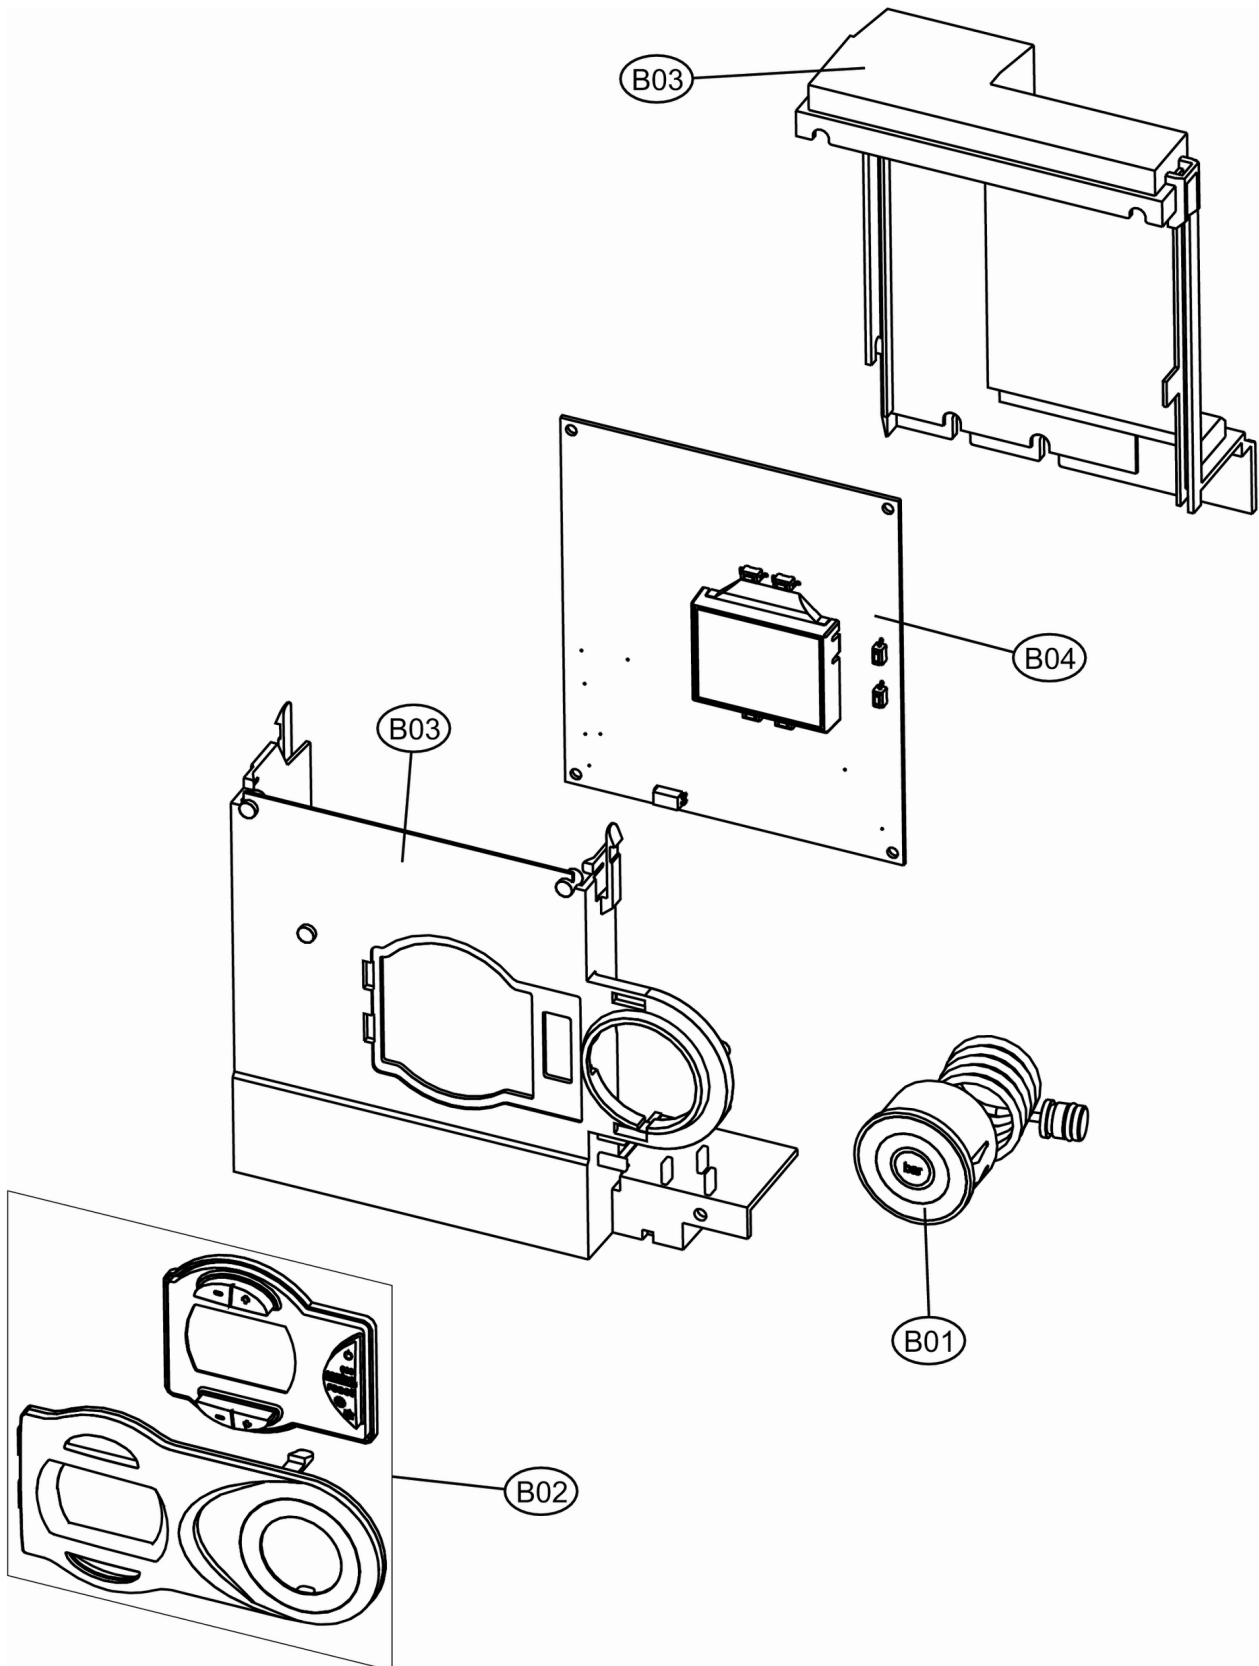

DOMitech C32