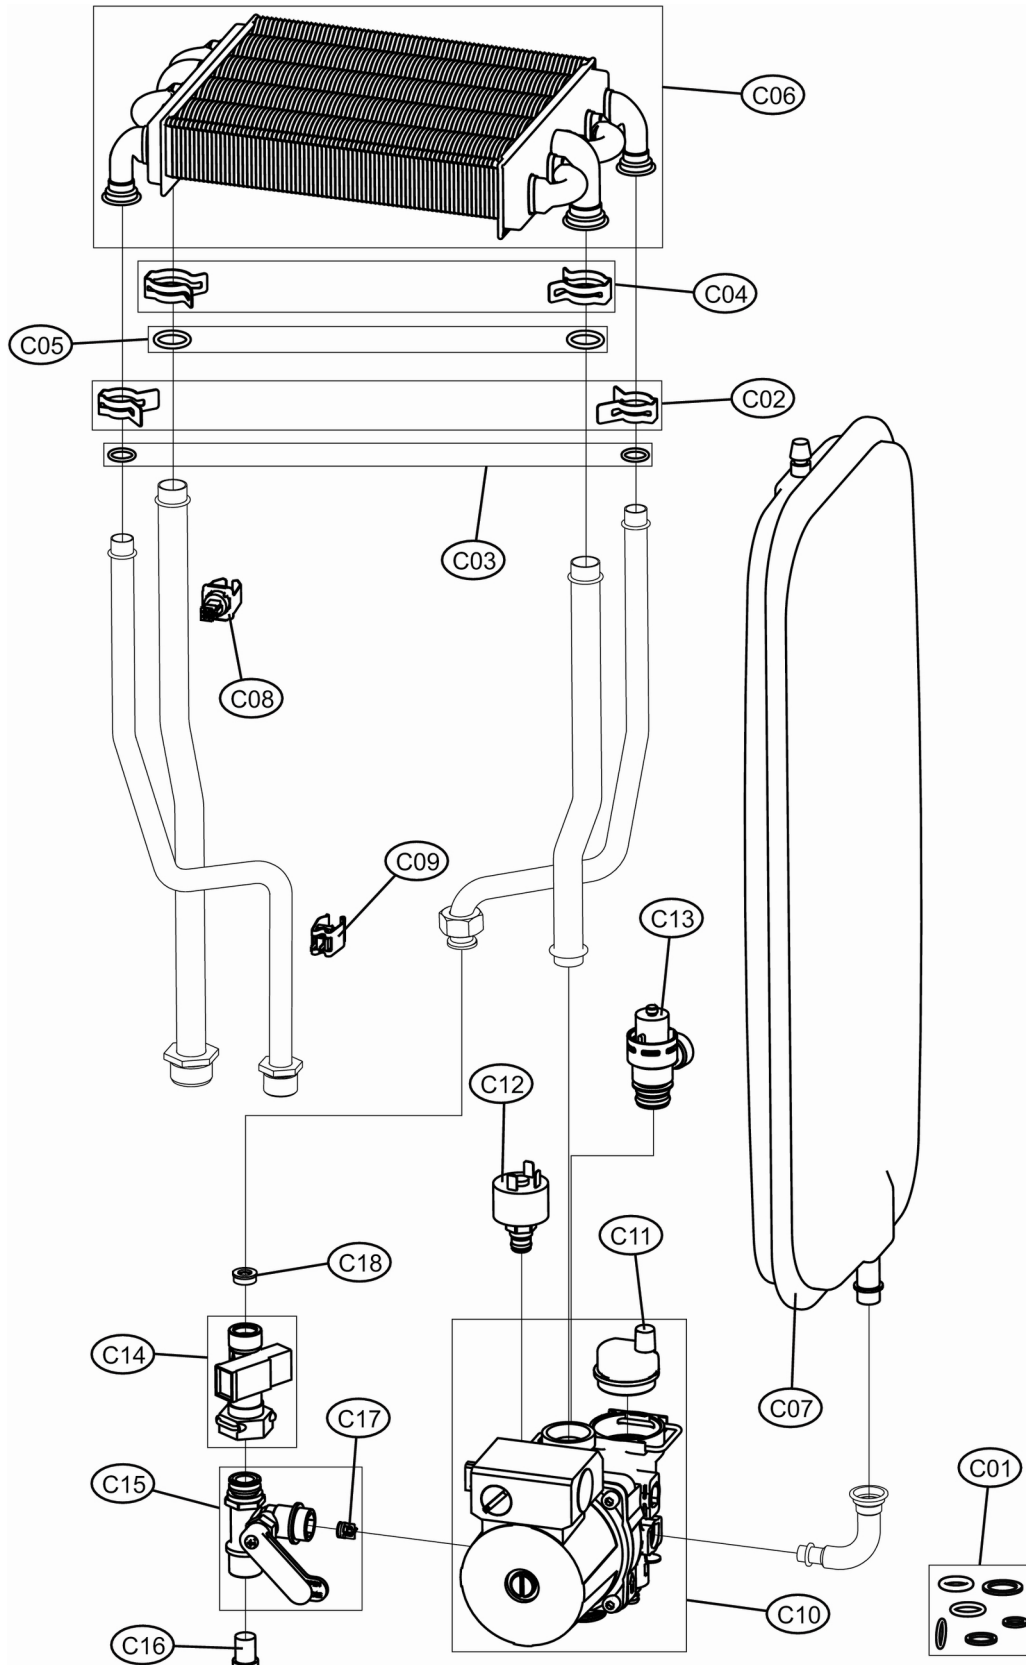

DOMIproject F24 D

DOMIproject F24 D

DOMIproject F24 D

DOMIproject F24 D

DOMIproject F24 D

LISTA PEZZI

POS.	CODICE	DESC.	QT.
A01	39819490	KIT MANTELLO "FOL"(31115950)	1.000
B01	39841330	KIT CENTRAL.ABM01 (38325440)	1.000
B02	39841340	KIT MASCHER.ABM01 FOL(35014740)	1.000
B03	39820080	KIT IDROMETRO (36402191)	1.000
B04	39841280	KIT CAVI CABL.AB.F4 (38325560)	1.000
B05	39841300	KIT CAVO MONO EL. (36003660)	1.000
C01	39838050	KIT GUARNIZIONI CALD. Fm.D9F	1.000
C02	39840380	KIT 10 MOLLE SC. D14(34300930)	1.000
C03	39837700	KIT 20 GUARN.OR 13,5 (35103070)	1.000
C04	39840260	KIT 10 MOLLE SC. D18(34300940)	1.000
C05	39837690	KIT 20 GUARN.OR 17,5 (35103080)	1.000
C06	39837660	KIT SCAMB.BITERM. (37405340)	1.000
C07	39827800	KIT VASO ESP.7Lt. (36800800)	1.000
C08	39819550	KIT SONDA TEMP. (36200730)	1.000
C09	39810230	KIT SONDA TEMP.SAN. (36200640)	1.000
C10	39818450	KIT POMPA UNIV.15-50 GRND	1.000
C11	39818220	KIT V.ARIA (39404380-39404730)	1.000
C12	39818260	KIT PRESSOST.H2O (39404710)	1.000
C13	39818270	KIT VALV.SIC. (36902760)	1.000
C14	39818550	KIT FLUSSOST.ELTEK (36400710)	1.000
C15	39819560	KIT RUBIN.CARICO (36902140)	1.000
C16	39813230	KIT 5 FILTRI FLUSS. (39402940)	1.000
C17	39818230	KIT 5 VALV.N/R (39404740)	1.000
C18	39813010	KIT 5 REG.PORT.10Lt.(36902080)	1.000
D01	39819680	KIT GUARN.CALD. Sr.ABF7	1.000
D02	39808471	KIT PRESE (35101310-35101323)	1.000
D03	39817990	KIT CURVA USC.FUMI (33301610)	1.000
D04	39819460	KIT DIAFR.FUMI Di.43-47	1.000
D05	39817550	KIT VENTIL. (36601851)	1.000
D06	39819630	KIT BRUC.11R.m. (37608911)	1.000
D07	39819590	KIT 11 UG.135(34009821)+DF.500	1.000
D08	39819600	KIT 11 UG.0,79 gpl (34013300)	1.000
D09	39819430	KIT ELETTRODO ACC. (36702890)	1.000
D10	39820480	KIT SPIA (35102690-35102350)	1.000
D11	39819610	KIT ISOL.CAM.COMB.Sr.ABC4-ABF4	1.000
D12	39841320	KIT VALV.GAS SGV (36803260)	1.000