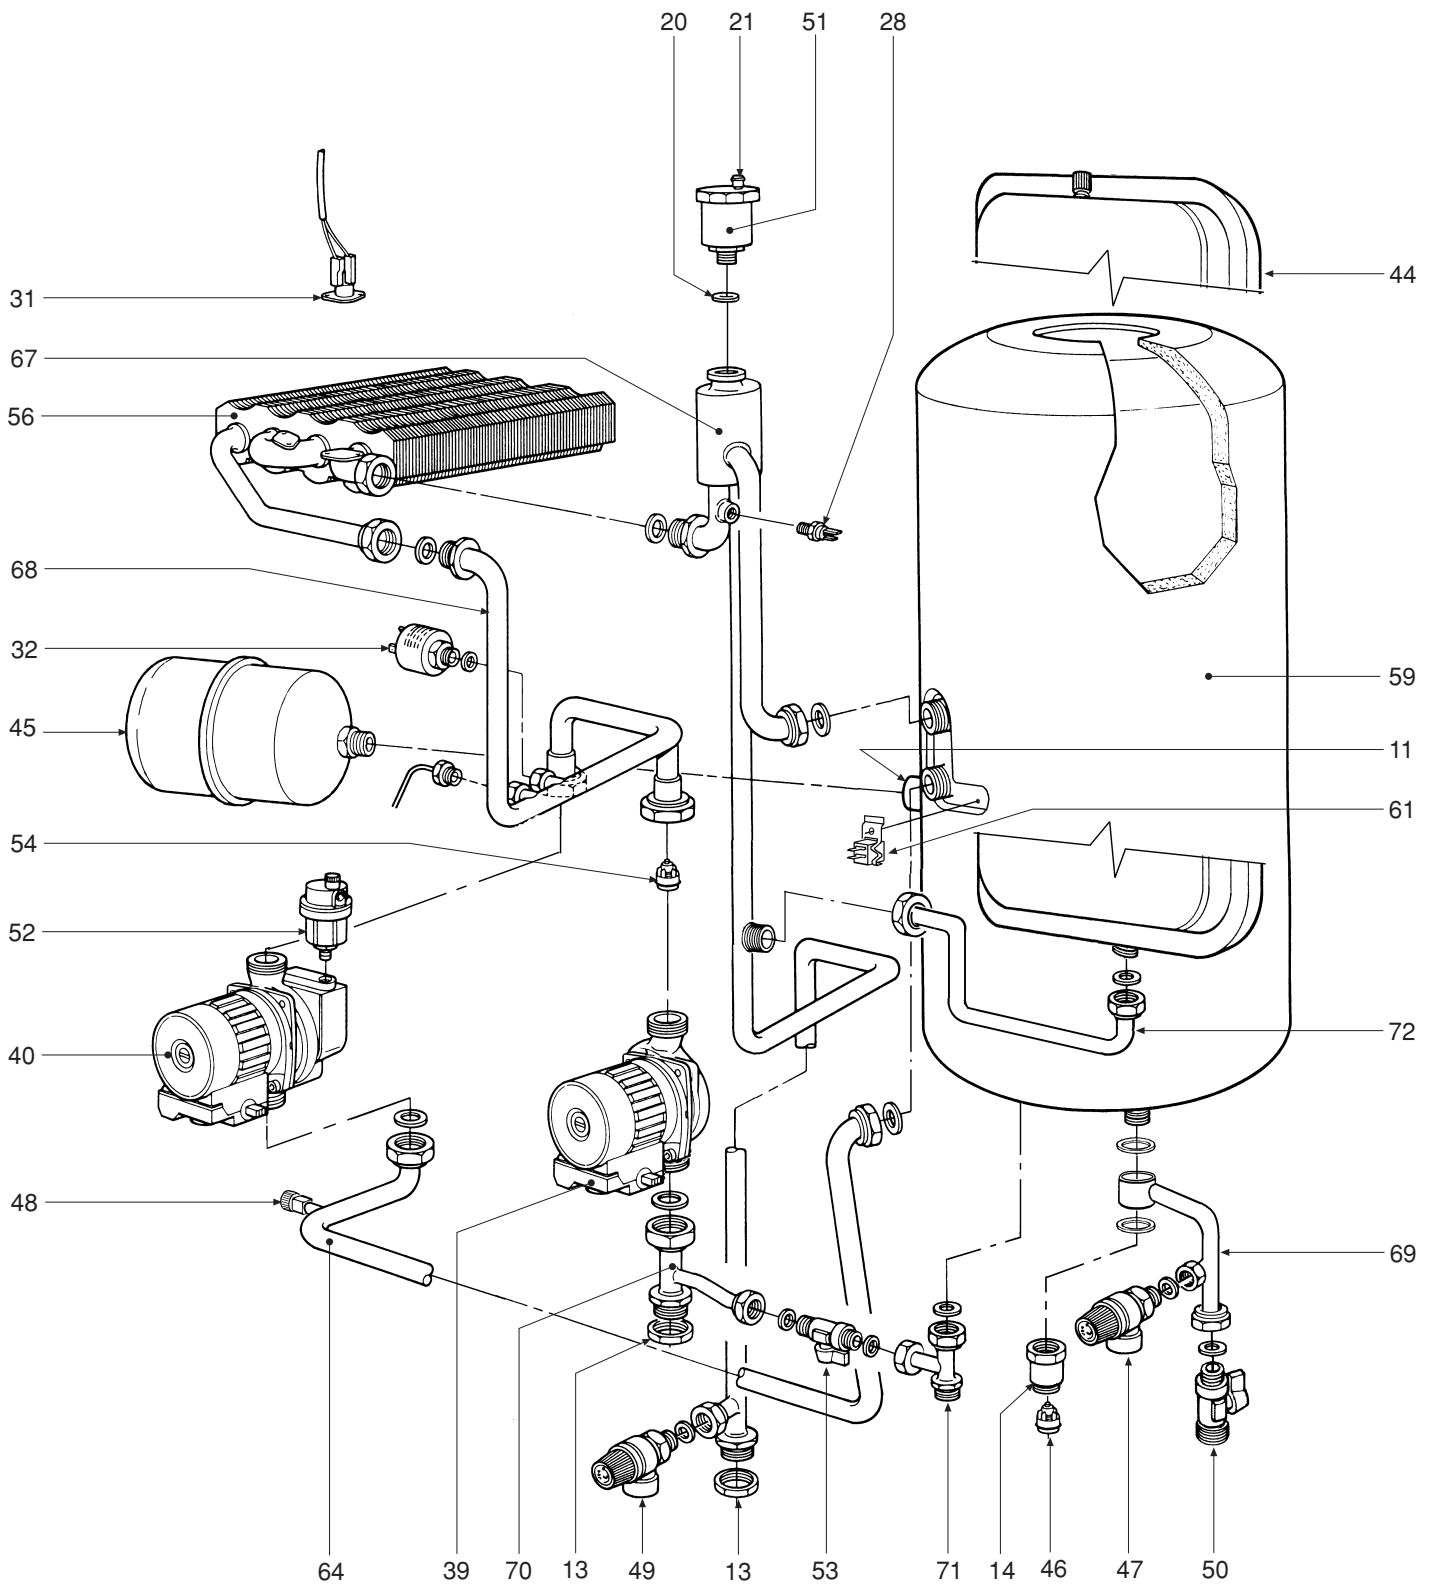

POS.	Q.	CODICE	DESCRIZIONE	Met.	G.P.L.
1	1	31106090	Mantello VRT "grigio"	•	•
2	1	31106150	Lamiera inferiore mantello VRT	•	•
3	1	31210820	Fondo telaio caldaia	•	•
4	1	31214820	Staffa supporto scatola elettrica	•	•
5	1	31214810	Staffa sostegno cablaggio	•	•
6	16	32202760	Rampa Polidoro	•	•
7	1	32914420	Cassetto porta bruciatori "destro"	•	•
8	1	32914430	Cassetto porta bruciatori "sinistro"	•	•
9	1	32914440	Griglia per interaccensione	•	•
10	16	34009351	Ugello foro Ø 1,25 Metano	•	
10	16	34009711	Ugello foro Ø 0,75 G.P.L.		•
11	1	34011840	Manicotto 1/2"	•	•
12	1	34012090	Ghiera 1/2"	•	•
13	2	34012100	Ghiera 3/4"	•	•
14	1	34012220	Prolunga 1/2"	•	•
15	1	34100431	Cornice per vetrino oblò	•	•
16	2	35007210	Manopola per potenziometro	•	•
18	1	35007290	Cruscotto	•	•
19	1	35007420	Tappo per orologio programmatore	•	•
20	1	35100500	Guarnizione OR 3087	•	•
21	2	35100530	Guarnizione OR 2037	•	•
22	1	35101560	Guarnizione 32x32x2	•	•
23	1	35315240	Vetrino per oblò Ø 30	•	•
24	1	35321020	Isolante posteriore camera combustione	•	•
25	1	35321030	Isolante anteriore camera combustione	•	•
26	1	35009120	Mascherina adesiva	•	•
27	2	35321440	Isolante fiancate camera combustione	•	•
28	1	36200500	Sonda di temperatura ad immersione	•	•
29	1	36400190	Idrometro	•	•
31	1	36401700	Termostato di sicurezza	•	•
32	1	36401930	Pressostato acqua 1/4"	•	•
33	1	36505720	Rivetto di massa a 4 linguette	•	•
34	1	36506340	Coperchietto per scatola	•	•
35	2	36506510	Bloccacavo	•	•
36	1	36507170	Scatola elettrica	•	•
37	1	36506650	Coperchio per scatola	•	•
38	1	36507430	Scheda elettronica completa	•	•
39	1	36601350	Pompa WSC MYL 30-15CLH 6K	•	•
40	1	36601360	Pompa WSC DYL 30-15CLH 6K	•	•
41	1	36702470	Elettrodo di rivelazione	•	•
42	1	36702581	Elettrodo d'accensione	•	•
43	1	36802720	Valvola gas Honeywell VK 4105 G	•	•
44	1	36802800	Vaso di espansione rettangolare	•	•
45	1	36802870	Vaso di espansione circolare 2 lt.	•	•
46	1	36900090	Valvola non ritorno	•	•
47	1	36900110	Valvola di sicurezza 1/2"	•	•
48	1	36900210	Valvola sfogo aria 1/4"	•	•
49	1	36900660	Valvola di sicurezza 1/2"	•	•