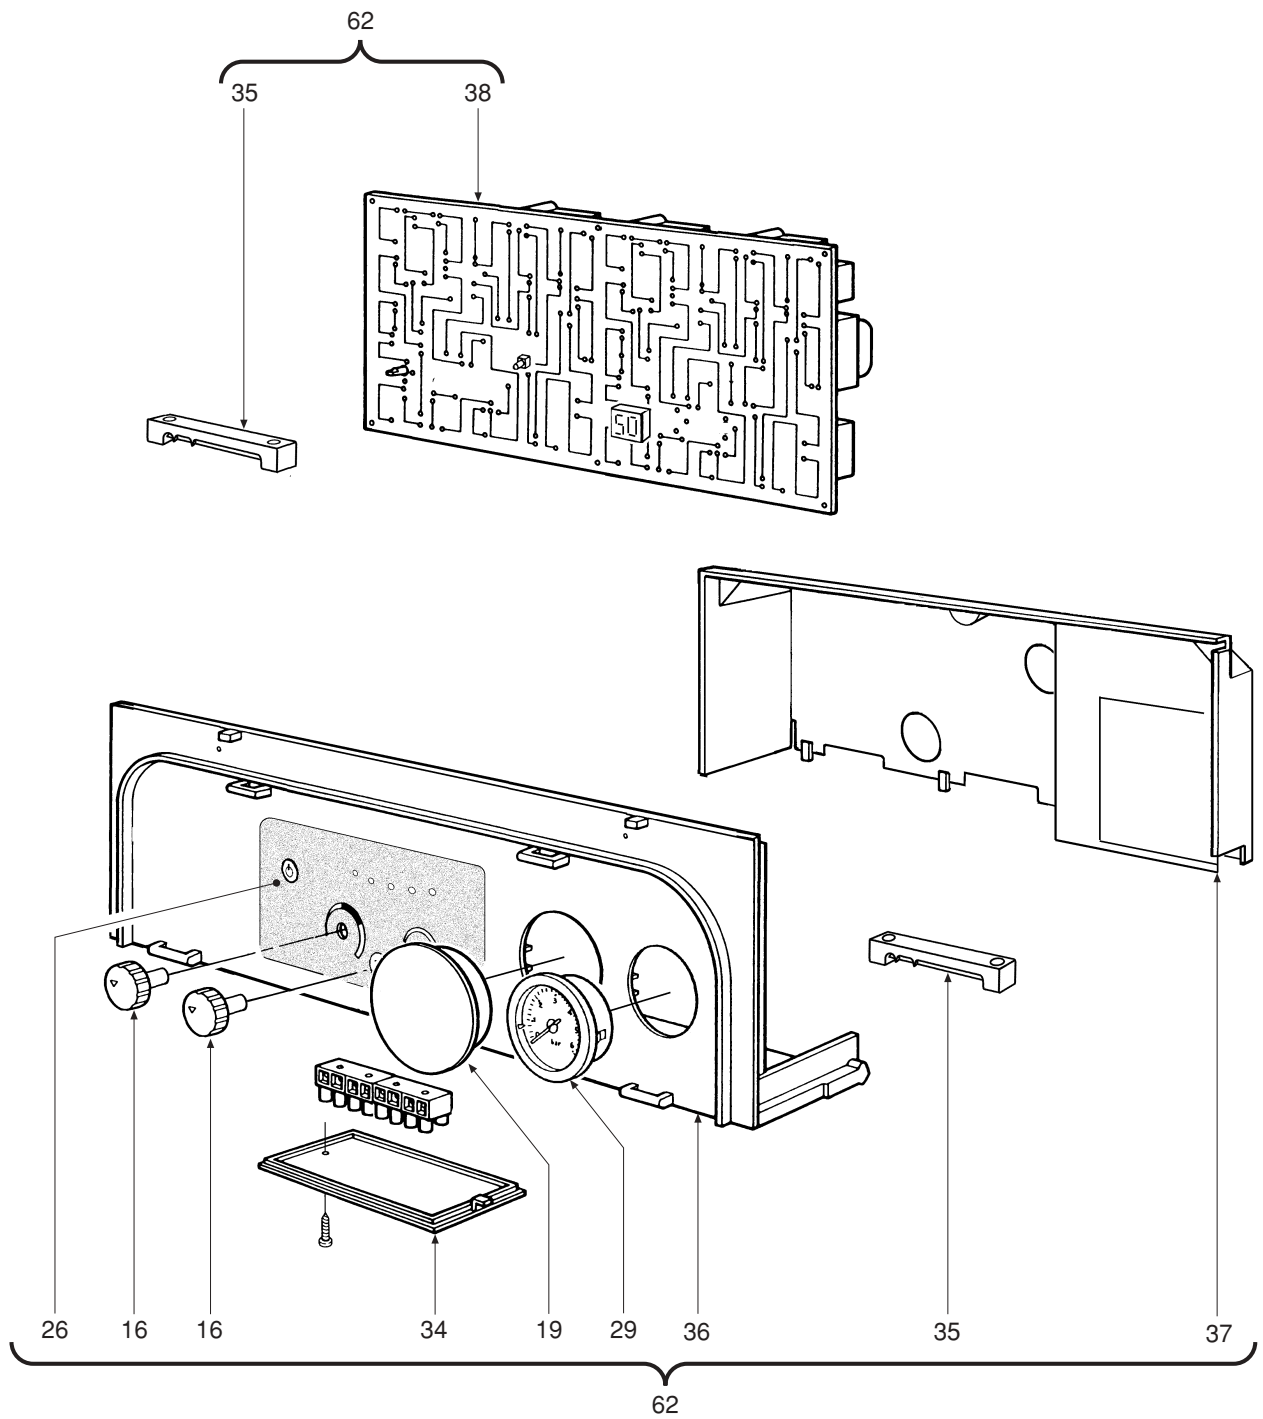

POS.	Q.	CODICE	DESCRIZIONE	Met.	G.P.L.
1	1	31106090	Mantello VRT "grigio"	•	•
2	1	31106150	Lamiera inferiore mantello VRT	•	•
3	1	31210820	Fondo telaio caldaia	•	•
4	1	31214820	Staffa supporto scatola elettrica	•	•
5	1	31214810	Staffa sostegno cablaggio	•	•
6	16	32202760	Rampa Polidoro	•	•
7	1	32914420	Cassetto porta bruciatori "destro"	•	•
8	1	32914430	Cassetto porta bruciatori "sinistro"	•	•
9	1	32914440	Griglia per interaccensione	•	•
10	16	34009351	Ugello foro Ø 1,25 Metano	•	
10	16	34009711	Ugello foro Ø 0,75 G.P.L.		•
11	1	34011840	Manicotto 1/2"	•	•
12	1	34012090	Ghiera 1/2"	•	•
13	2	34012100	Ghiera 3/4"	•	•
14	1	34012220	Prolunga 1/2"	•	•
15	1	34100431	Cornice per vetrino oblò	•	•
16	2	35007210	Manopola per potenziometro	•	•
18	1	35007290	Cruscotto	•	•
19	1	35007420	Tappo per orologio programmatore	•	•
20	1	35100500	Guarnizione OR 3087	•	•
21	2	35100530	Guarnizione OR 2037	•	•
22	1	35101560	Guarnizione 32x32x2	•	•
23	1	35315240	Vetrino per oblò Ø 30	•	•
24	1	35321020	Isolante posteriore camera combustione	•	•
25	1	35321030	Isolante anteriore camera combustione	•	•
26	1	35009120	Mascherina adesiva	•	•
27	2	35321440	Isolante fiancate camera combustione	•	•
28	1	36200500	Sonda di temperatura ad immersione	•	•
29	1	36400190	Idrometro	•	•
31	1	36401700	Termostato di sicurezza	•	•
32	1	36401930	Pressostato acqua 1/4"	•	•
33	1	36505720	Rivetto di massa a 4 linguette	•	•
34	1	36506340	Coperchietto per scatola	•	•
35	2	36506510	Bloccacavo	•	•
36	1	36507170	Scatola elettrica	•	•
37	1	36506650	Coperchio per scatola	•	•
38	1	36507430	Scheda elettronica completa	•	•
39	1	36601350	Pompa WSC MYL 30-15CLH 6K	•	•
40	1	36601360	Pompa WSC DYL 30-15CLH 6K	•	•
41	1	36702470	Elettrodo di rivelazione	•	•
42	1	36702581	Elettrodo d'accensione	•	•
43	1	36802720	Valvola gas Honeywell VK 4105 G	•	•
44	1	36802800	Vaso di espansione rettangolare	•	•
45	1	36802870	Vaso di espansione circolare 2 lt.	•	•
46	1	36900090	Valvola non ritorno	•	•
47	1	36900110	Valvola di sicurezza 1/2"	•	•
48	1	36900210	Valvola sfogo aria 1/4"	•	•
49	1	36900660	Valvola di sicurezza 1/2"	•	•