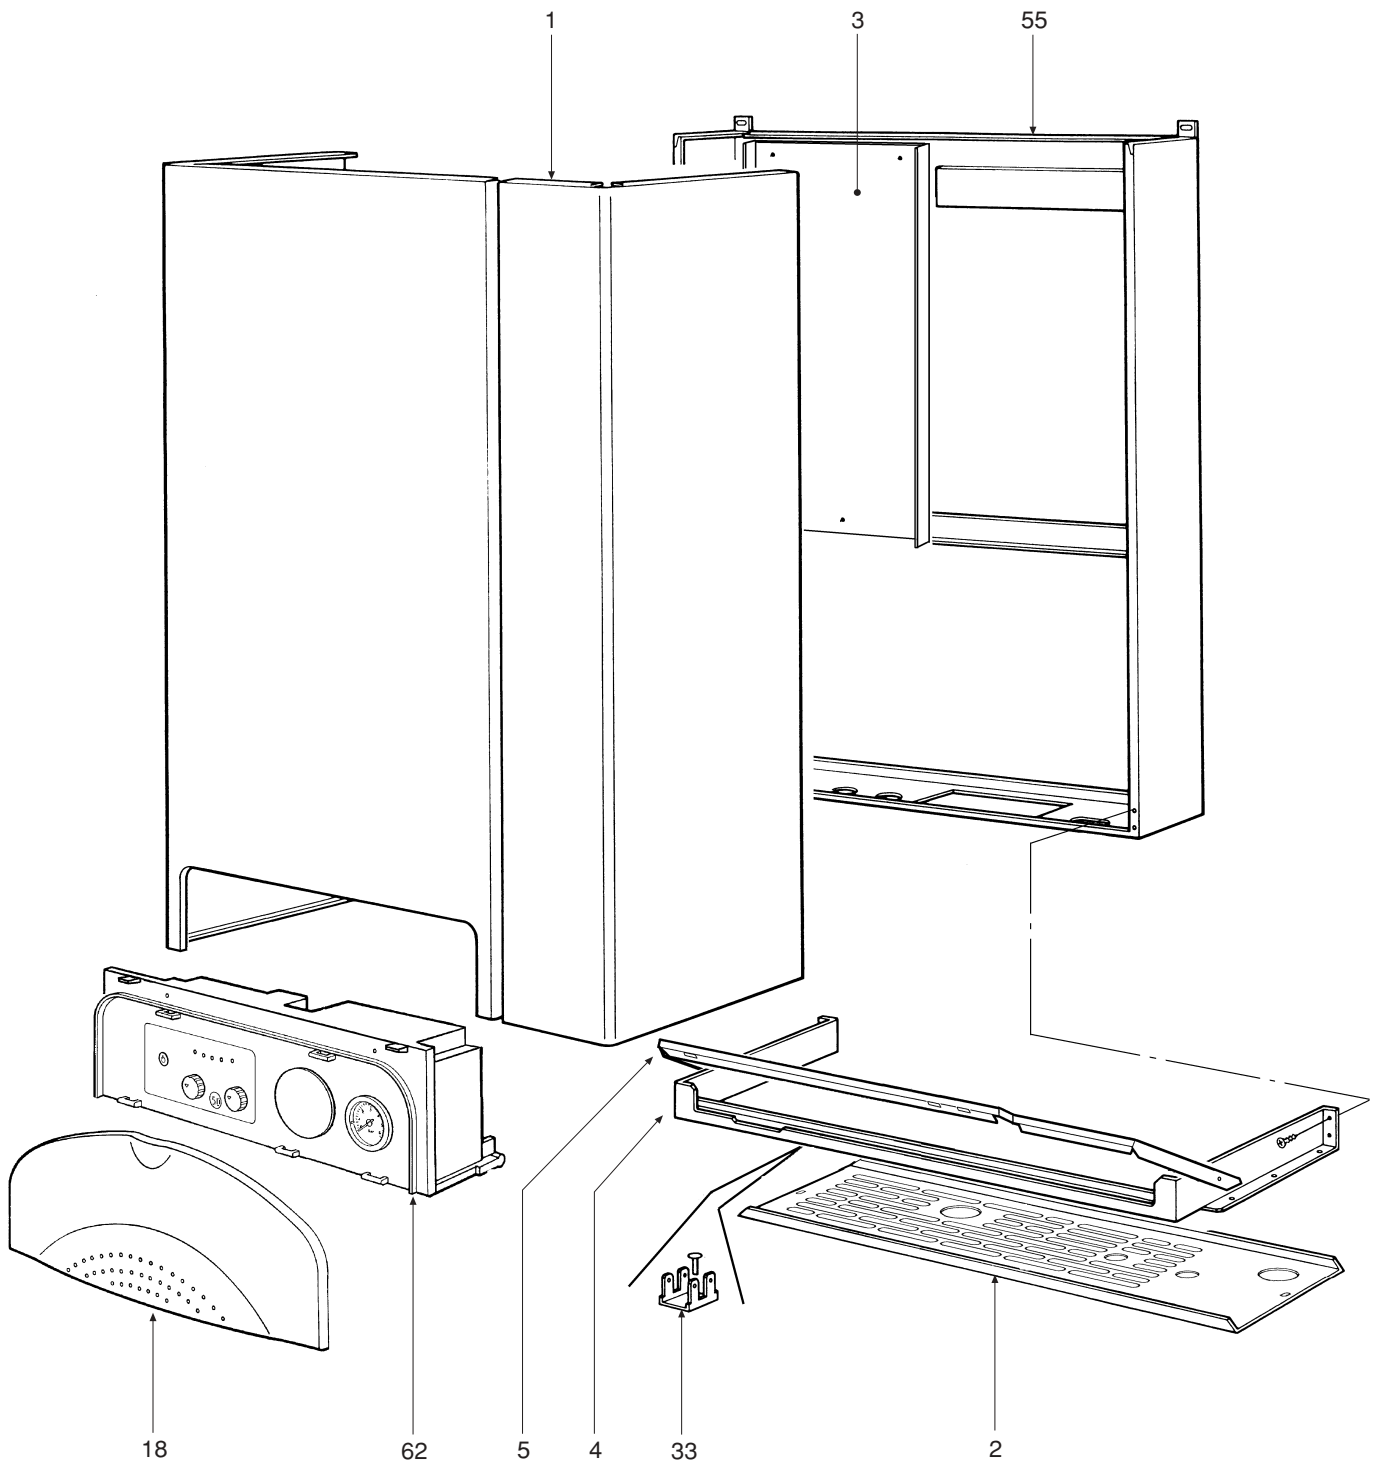

POS.	Q.	CODICE	DESCRIZIONE	Met.	G.P.L.
1	1	31106070	Mantello VRT "grigio"	•	•
2	1	31106110	Lamiera inferiore mantello VRT	•	•
3	1	31210820	Dorso telaio caldaia	•	•
4	1	31214800	Staffa supporto cablaggio VRT	•	•
5	1	31214820	Staffa supporto scatola elettrica	•	•
6	12	32202760	Rampa Polidoro	•	•
7	1	32913370	Cassetto porta bruciatori "destro"	•	•
8	1	32913380	Cassetto porta bruciatori "sinistro"	•	•
9	1	32913470	Griglia per interaccensione	•	•
10	12	34009351	Ugello foro Ø 1,25 Metano	•	
10	12	34009651	Ugello foro Ø 0,77 G.P.L.		•
11	1	34011840	Manicotto 1/2"	•	•
12	1	34012090	Ghiera 1/2"	•	•
13	2	34012100	Ghiera 3/4"	•	•
14	1	34012220	Prolunga 1/2"	•	•
15	1	34100431	Cornice per vetrino oblò	•	•
16	2	35007210	Manopola per potenziometro	•	•
17	1	35009120	Mascherina adesiva	•	•
18	1	35007290	Cruscotto	•	•
19	1	35007420	Tappo per orologio programmatore	•	•
20	1	35100500	Guarnizione OR 3087	•	•
21	2	35100530	Guarnizione OR 2037	•	•
22	1	35101560	Guarnizione 32x32x2	•	•
23	1	35315240	Vetrino per oblò Ø 30	•	•
24	2	35321010	Isolante fiancate camera combustione	•	•
25	1	35321020	Isolante posteriore camera combustione	•	•
26	1	35321030	Isolante anteriore camera combustione	•	•
28	1	36200500	Sonda di temperatura ad immersione	•	•
29	1	36400190	Idrometro	•	•
31	1	36401700	Termostato di sicurezza	•	•
32	1	36401930	Pressostato acqua 1/4"	•	•
33	1	36505720	Rivetto di massa a 4 linguette	•	•
34	1	36506340	Coperchietto per scatola	•	•
35	2	36506510	Bloccacavo	•	•
36	1	36507170	Scatola elettrica	•	•
37	1	36506650	Coperchio per scatola	•	•
38	1	36507430	Scheda elettronica completa	•	•
39	1	36601350	Pompa WSC MYL 30-15CLH 6K	•	•
40	1	36601360	Pompa WSC DYL 30-15CLH 6K	•	•
41	1	36702470	Elettrodo di rivelazione	•	•
42	1	36702581	Elettrodo d'accensione - rivelazione	•	•
43	1	36802890	Vaso espansione circolare 8 lt.	•	•
44	1	36802720	Valvola gas Honeywell VK 4105 G	•	•
45	1	36802870	Vaso di espansione circolare 2 lt.	•	•
46	1	36900090	Valvola non ritorno	•	•
47	1	36900110	Valvola di sicurezza 1/2"	•	•
48	1	36900210	Valvola sfogo aria 1/4"	•	•
49	1	36900660	Valvola di sicurezza 1/2"	•	•