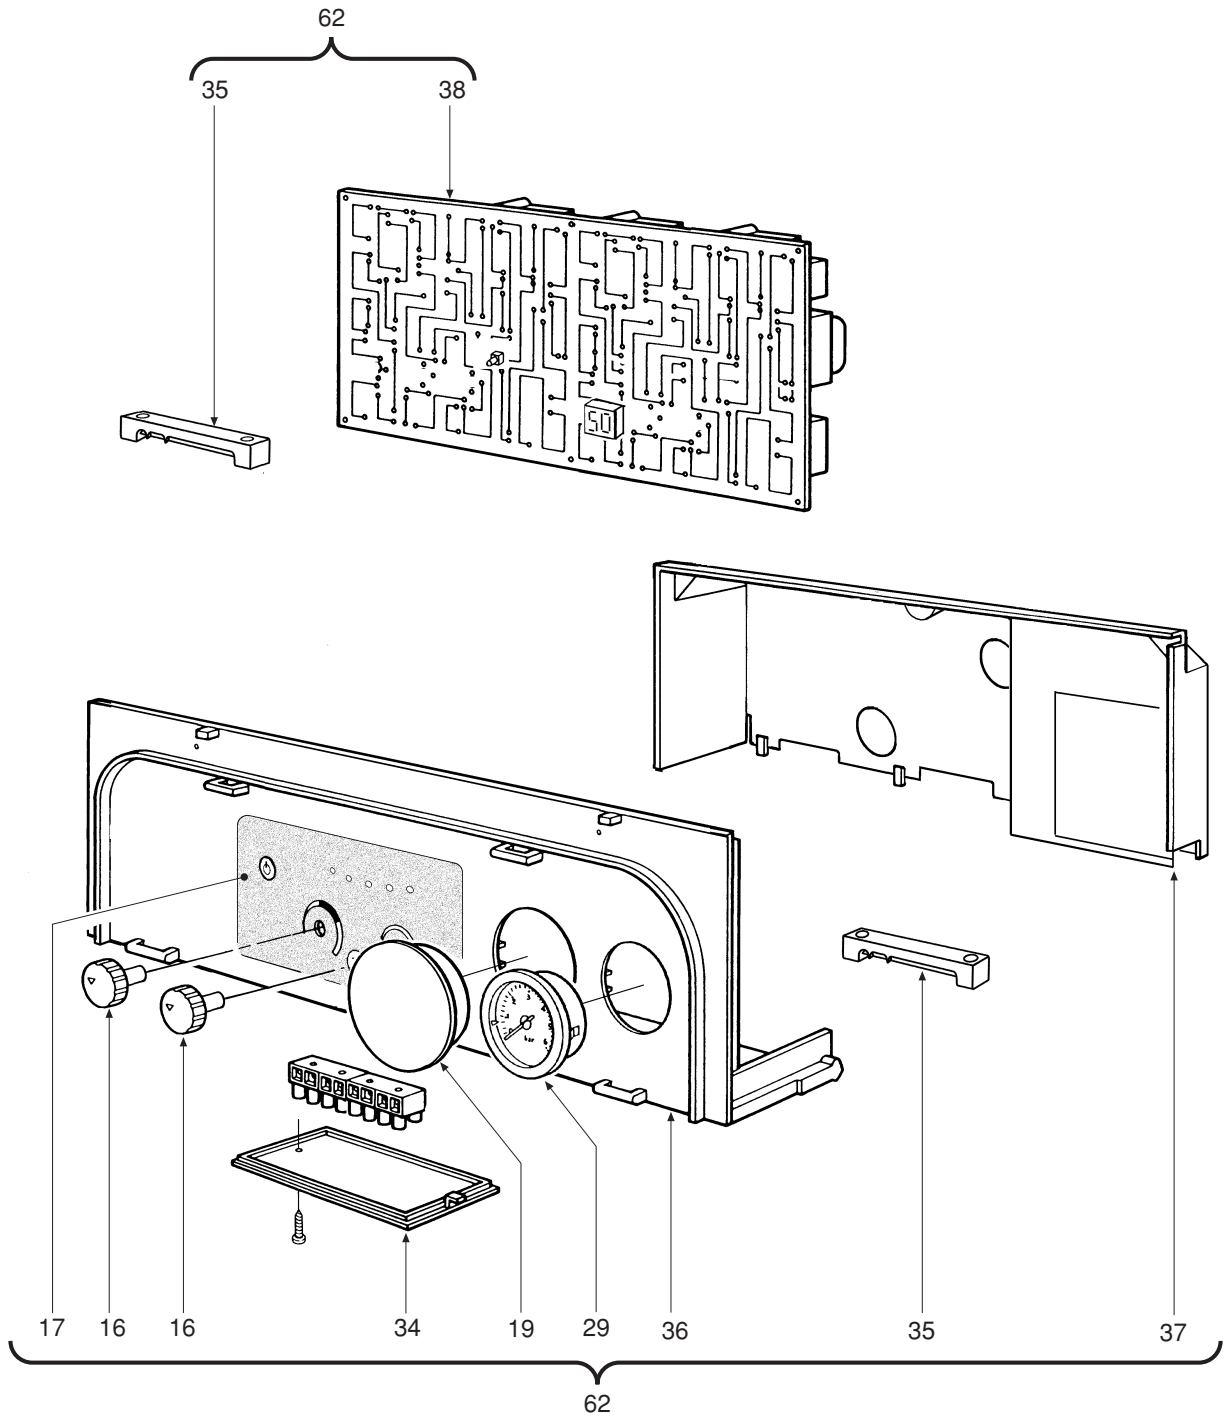

POS.	Q.	CODICE	DESCRIZIONE	Met.	G.P.L.
1	1	31106070	Mantello VRT "grigio"	•	•
2	1	31106110	Lamiera inferiore mantello VRT	•	•
3	1	31210820	Dorso telaio caldaia	•	•
4	1	31214800	Staffa supporto cablaggio VRT	•	•
5	1	31214820	Staffa supporto scatola elettrica	•	•
6	12	32202760	Rampa Polidoro	•	•
7	1	32913370	Cassetto porta bruciatori "destro"	•	•
8	1	32913380	Cassetto porta bruciatori "sinistro"	•	•
9	1	32913470	Griglia per interaccensione	•	•
10	12	34009351	Ugello foro Ø 1,25 Metano	•	
10	12	34009651	Ugello foro Ø 0,77 G.P.L.		•
11	1	34011840	Manicotto 1/2"	•	•
12	1	34012090	Ghiera 1/2"	•	•
13	2	34012100	Ghiera 3/4"	•	•
14	1	34012220	Prolunga 1/2"	•	•
15	1	34100431	Cornice per vetrino oblò	•	•
16	2	35007210	Manopola per potenziometro	•	•
17	1	35009120	Mascherina adesiva	•	•
18	1	35007290	Cruscotto	•	•
19	1	35007420	Tappo per orologio programmatore	•	•
20	1	35100500	Guarnizione OR 3087	•	•
21	2	35100530	Guarnizione OR 2037	•	•
22	1	35101560	Guarnizione 32x32x2	•	•
23	1	35315240	Vetrino per oblò Ø 30	•	•
24	2	35321010	Isolante fiancate camera combustione	•	•
25	1	35321020	Isolante posteriore camera combustione	•	•
26	1	35321030	Isolante anteriore camera combustione	•	•
28	1	36200500	Sonda di temperatura ad immersione	•	•
29	1	36400190	Idrometro	•	•
31	1	36401700	Termostato di sicurezza	•	•
32	1	36401930	Pressostato acqua 1/4"	•	•
33	1	36505720	Rivetto di massa a 4 linguette	•	•
34	1	36506340	Coperchietto per scatola	•	•
35	2	36506510	Bloccacavo	•	•
36	1	36507170	Scatola elettrica	•	•
37	1	36506650	Coperchio per scatola	•	•
38	1	36507430	Scheda elettronica completa	•	•
39	1	36601350	Pompa WSC MYL 30-15CLH 6K	•	•
40	1	36601360	Pompa WSC DYL 30-15CLH 6K	•	•
41	1	36702470	Elettrodo di rivelazione	•	•
42	1	36702581	Elettrodo d'accensione - rivelazione	•	•
43	1	36802890	Vaso espansione circolare 8 lt.	•	•
44	1	36802720	Valvola gas Honeywell VK 4105 G	•	•
45	1	36802870	Vaso di espansione circolare 2 lt.	•	•
46	1	36900090	Valvola non ritorno	•	•
47	1	36900110	Valvola di sicurezza 1/2"	•	•
48	1	36900210	Valvola sfogo aria 1/4"	•	•
49	1	36900660	Valvola di sicurezza 1/2"	•	•