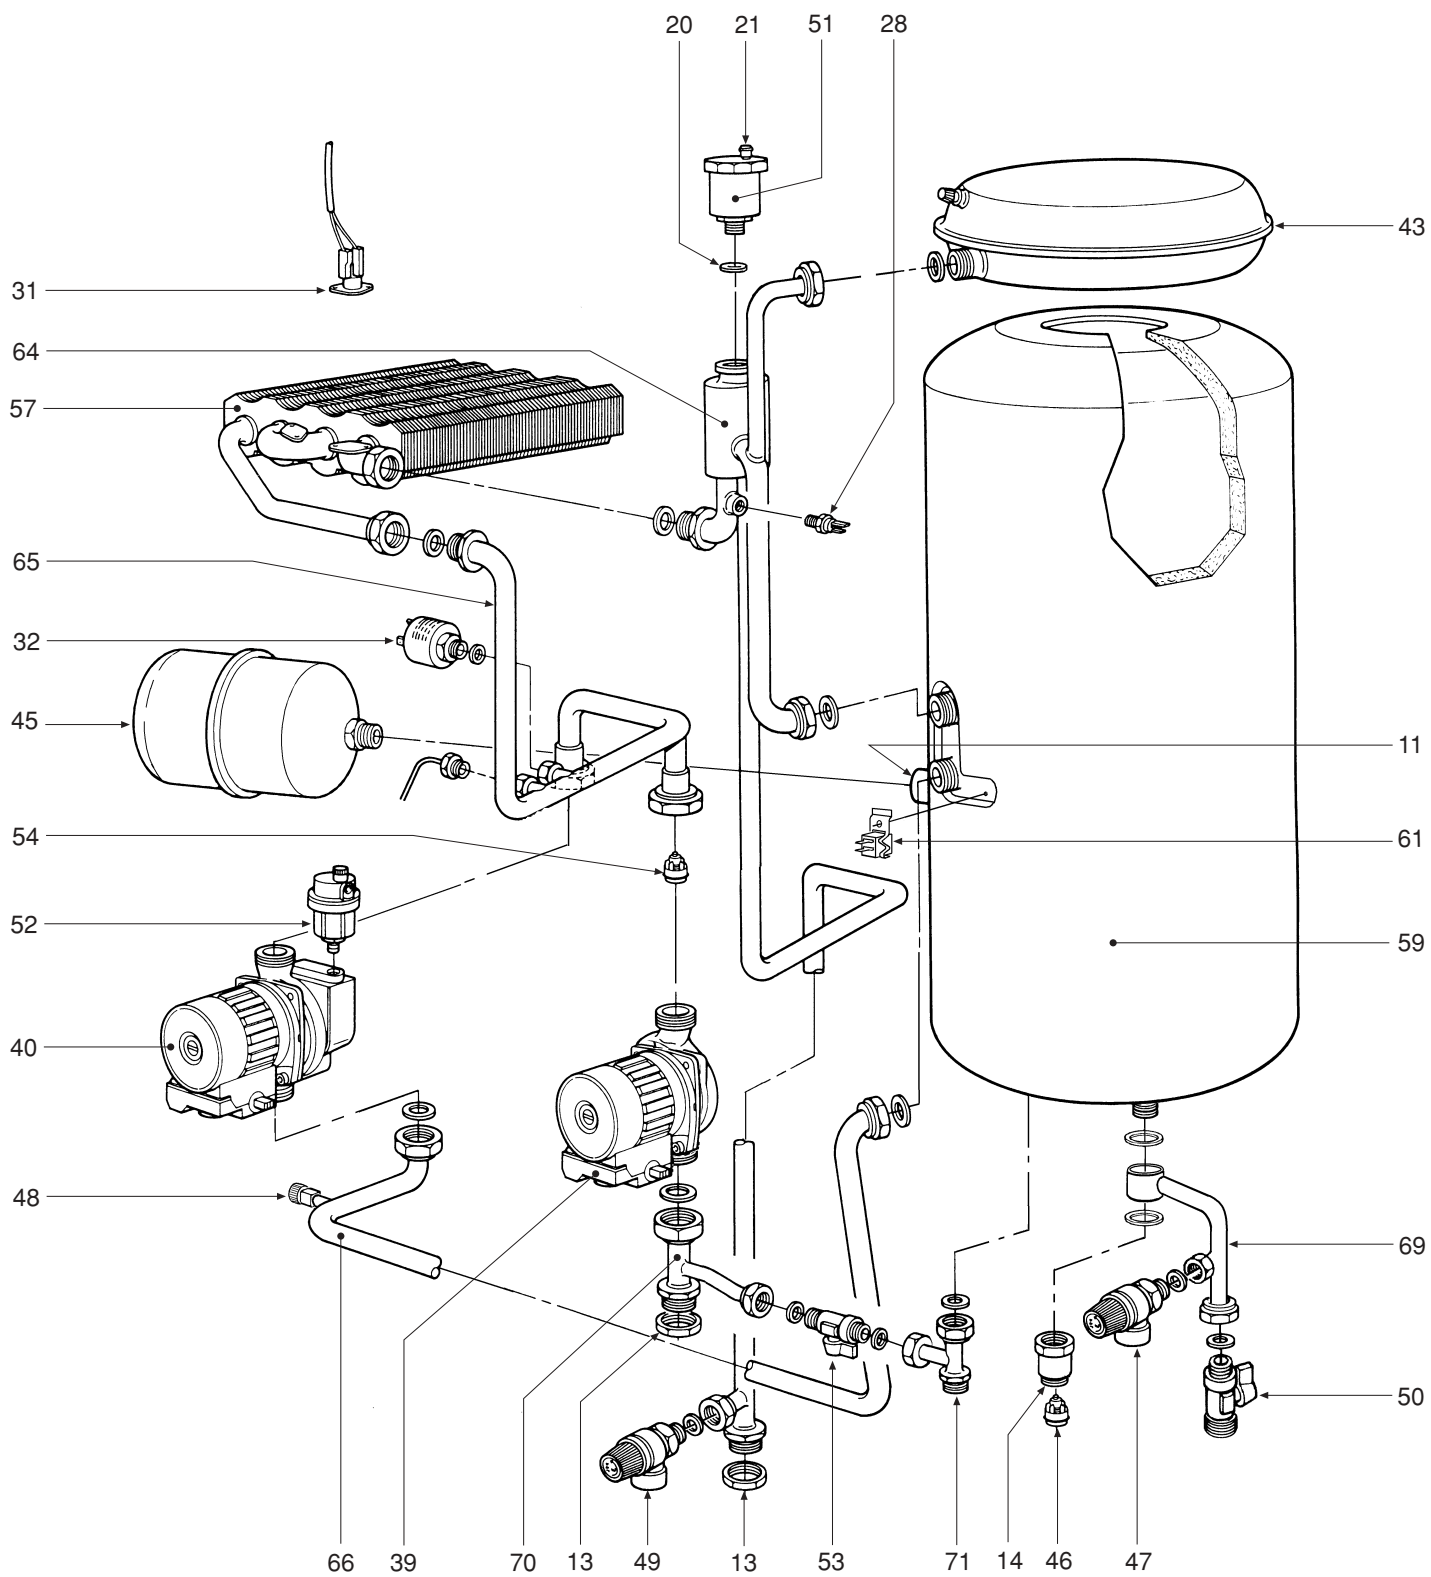

POS.	Q.	CODICE	DESCRIZIONE	Met.	G.P.L.
1	1	31106070	Mantello VRT "grigio"	•	•
2	1	31106110	Lamiera inferiore mantello VRT	•	•
3	1	31210820	Dorso telaio caldaia	•	•
4	1	31214800	Staffa supporto cablaggio VRT	•	•
5	1	31214820	Staffa supporto scatola elettrica	•	•
6	12	32202760	Rampa Polidoro	•	•
7	1	32913370	Cassetto porta bruciatori "destro"	•	•
8	1	32913380	Cassetto porta bruciatori "sinistro"	•	•
9	1	32913470	Griglia per interaccensione	•	•
10	12	34009351	Ugello foro Ø 1,25 Metano	•	
10	12	34009651	Ugello foro Ø 0,77 G.P.L.		•
11	1	34011840	Manicotto 1/2"	•	•
12	1	34012090	Ghiera 1/2"	•	•
13	2	34012100	Ghiera 3/4"	•	•
14	1	34012220	Prolunga 1/2"	•	•
15	1	34100431	Cornice per vetrino oblò	•	•
16	2	35007210	Manopola per potenziometro	•	•
17	1	35009120	Mascherina adesiva	•	•
18	1	35007290	Cruscotto	•	•
19	1	35007420	Tappo per orologio programmatore	•	•
20	1	35100500	Guarnizione OR 3087	•	•
21	2	35100530	Guarnizione OR 2037	•	•
22	1	35101560	Guarnizione 32x32x2	•	•
23	1	35315240	Vetrino per oblò Ø 30	•	•
24	2	35321010	Isolante fiancate camera combustione	•	•
25	1	35321020	Isolante posteriore camera combustione	•	•
26	1	35321030	Isolante anteriore camera combustione	•	•
28	1	36200500	Sonda di temperatura ad immersione	•	•
29	1	36400190	Idrometro	•	•
31	1	36401700	Termostato di sicurezza	•	•
32	1	36401930	Pressostato acqua 1/4"	•	•
33	1	36505720	Rivetto di massa a 4 linguette	•	•
34	1	36506340	Coperchietto per scatola	•	•
35	2	36506510	Bloccacavo	•	•
36	1	36507170	Scatola elettrica	•	•
37	1	36506650	Coperchio per scatola	•	•
38	1	36507430	Scheda elettronica completa	•	•
39	1	36601350	Pompa WSC MYL 30-15CLH 6K	•	•
40	1	36601360	Pompa WSC DYL 30-15CLH 6K	•	•
41	1	36702470	Elettrodo di rivelazione	•	•
42	1	36702581	Elettrodo d'accensione - rivelazione	•	•
43	1	36802890	Vaso espansione circolare 8 lt.	•	•
44	1	36802720	Valvola gas Honeywell VK 4105 G	•	•
45	1	36802870	Vaso di espansione circolare 2 lt.	•	•
46	1	36900090	Valvola non ritorno	•	•
47	1	36900110	Valvola di sicurezza 1/2"	•	•
48	1	36900210	Valvola sfogo aria 1/4"	•	•
49	1	36900660	Valvola di sicurezza 1/2"	•	•