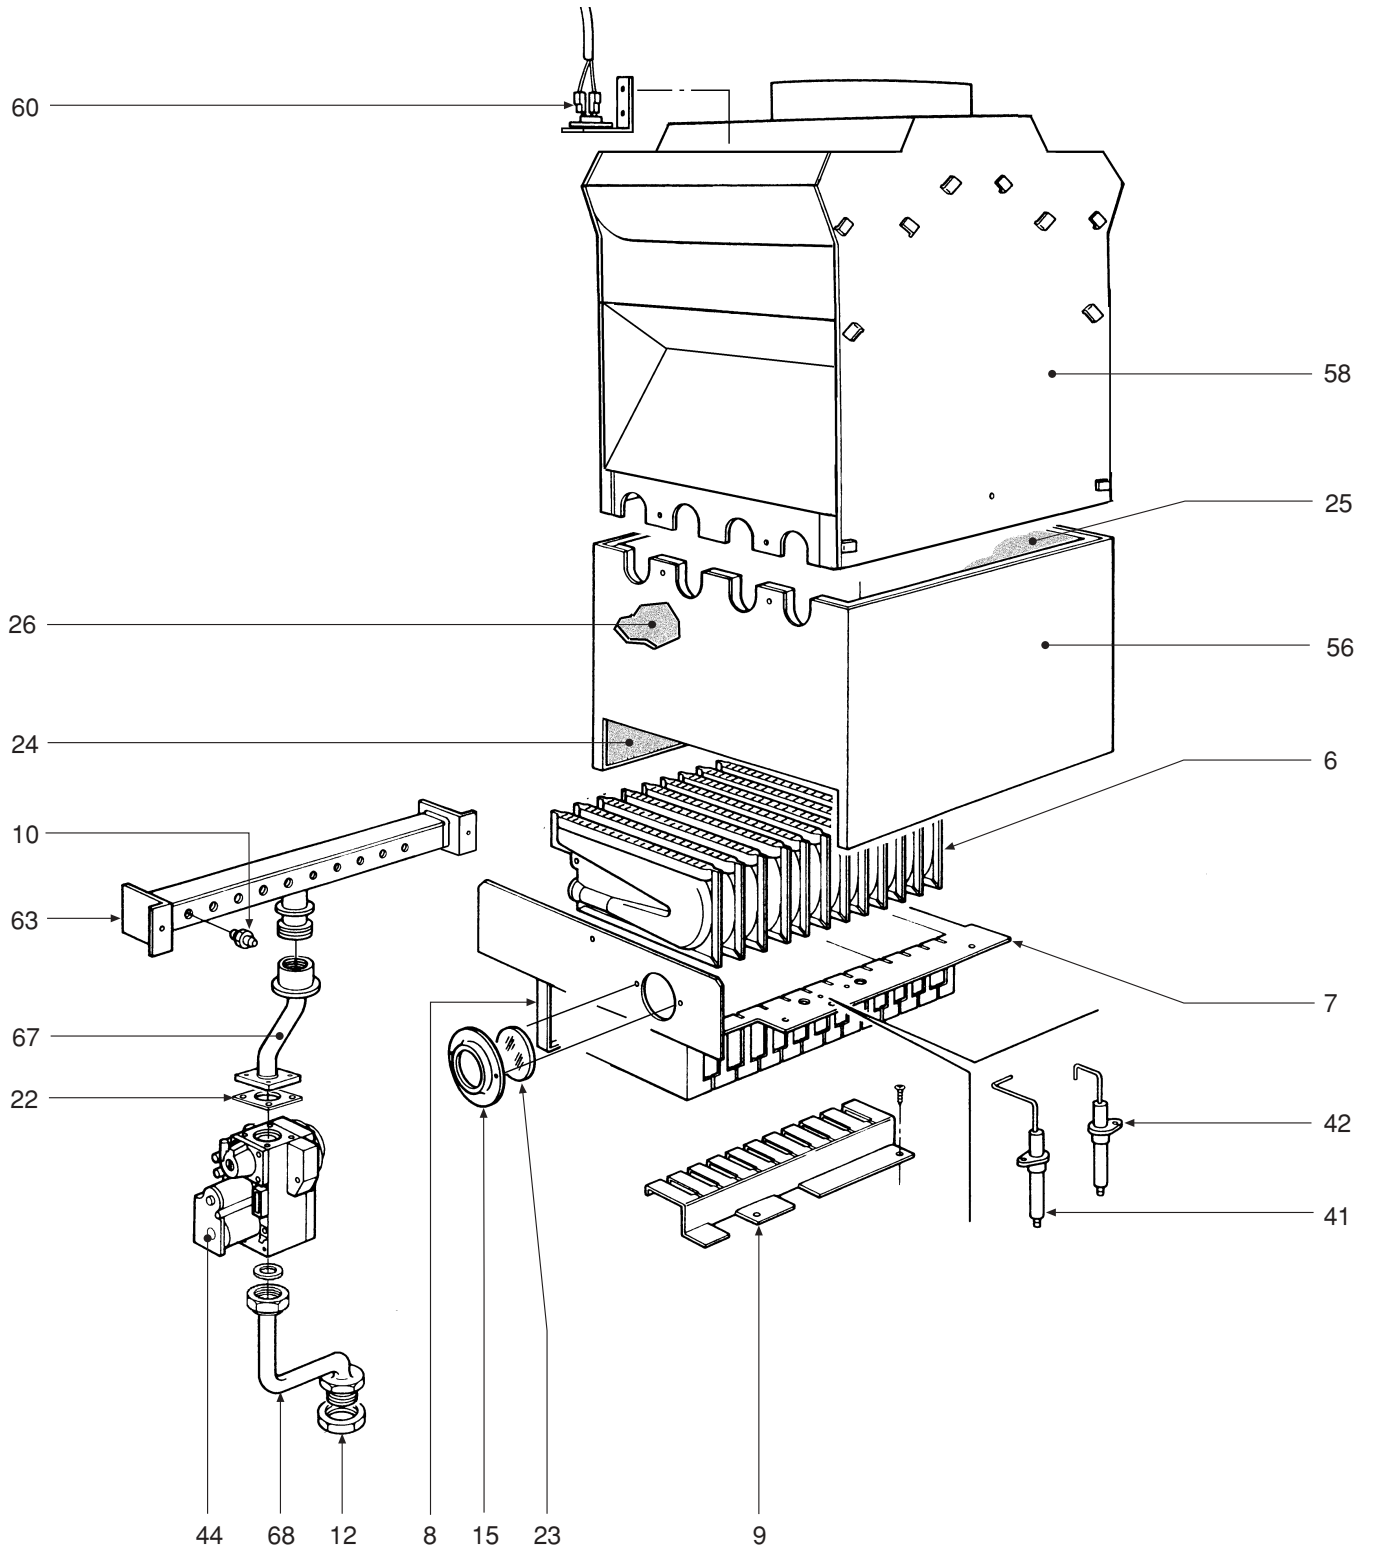

POS.	Q.	CODICE	DESCRIZIONE	Met.	G.P.L.
1	1	31106070	Mantello VRT "grigio"	•	•
2	1	31106110	Lamiera inferiore mantello VRT	•	•
3	1	31210820	Dorso telaio caldaia	•	•
4	1	31214800	Staffa supporto cablaggio VRT	•	•
5	1	31214820	Staffa supporto scatola elettrica	•	•
6	12	32202760	Rampa Polidoro	•	•
7	1	32913370	Cassetto porta bruciatori "destro"	•	•
8	1	32913380	Cassetto porta bruciatori "sinistro"	•	•
9	1	32913470	Griglia per interaccensione	•	•
10	12	34009351	Ugello foro Ø 1,25 Metano	•	
10	12	34009651	Ugello foro Ø 0,77 G.P.L.		•
11	1	34011840	Manicotto 1/2"	•	•
12	1	34012090	Ghiera 1/2"	•	•
13	2	34012100	Ghiera 3/4"	•	•
14	1	34012220	Prolunga 1/2"	•	•
15	1	34100431	Cornice per vetrino oblò	•	•
16	2	35007210	Manopola per potenziometro	•	•
17	1	35009120	Mascherina adesiva	•	•
18	1	35007290	Cruscotto	•	•
19	1	35007420	Tappo per orologio programmatore	•	•
20	1	35100500	Guarnizione OR 3087	•	•
21	2	35100530	Guarnizione OR 2037	•	•
22	1	35101560	Guarnizione 32x32x2	•	•
23	1	35315240	Vetrino per oblò Ø 30	•	•
24	2	35321010	Isolante fiancate camera combustione	•	•
25	1	35321020	Isolante posteriore camera combustione	•	•
26	1	35321030	Isolante anteriore camera combustione	•	•
28	1	36200500	Sonda di temperatura ad immersione	•	•
29	1	36400190	Idrometro	•	•
31	1	36401700	Termostato di sicurezza	•	•
32	1	36401930	Pressostato acqua 1/4"	•	•
33	1	36505720	Rivetto di massa a 4 linguette	•	•
34	1	36506340	Coperchietto per scatola	•	•
35	2	36506510	Bloccacavo	•	•
36	1	36507170	Scatola elettrica	•	•
37	1	36506650	Coperchio per scatola	•	•
38	1	36507430	Scheda elettronica completa	•	•
39	1	36601350	Pompa WSC MYL 30-15CLH 6K	•	•
40	1	36601360	Pompa WSC DYL 30-15CLH 6K	•	•
41	1	36702470	Elettrodo di rivelazione	•	•
42	1	36702581	Elettrodo d'accensione - rivelazione	•	•
43	1	36802890	Vaso espansione circolare 8 lt.	•	•
44	1	36802720	Valvola gas Honeywell VK 4105 G	•	•
45	1	36802870	Vaso di espansione circolare 2 lt.	•	•
46	1	36900090	Valvola non ritorno	•	•
47	1	36900110	Valvola di sicurezza 1/2"	•	•
48	1	36900210	Valvola sfogo aria 1/4"	•	•
49	1	36900660	Valvola di sicurezza 1/2"	•	•