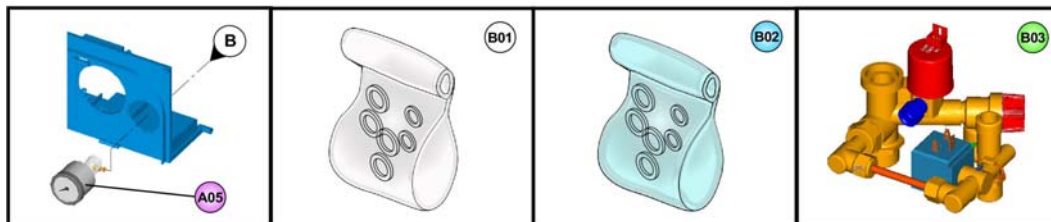

30K0217001

EDIZIONE

01/05/2005

MERCATO

IT

LISTA PEZZI

POS.	CODICE	DESC.	QT.
A01	39811390	KIT MANOPOLE POTENZ. (35007210)	1
A02	39811400	KIT SCATOLA EL.A1G6 (36507170)	1
A03	39811410	KIT CENTRALINA (36507740)	1
A04	39806330	KIT IDROMETRO (36400190)	1
B01	39812340	KIT GUARNIZ.H2O (da 3/8"a 1")	1
B02	39811420	KIT GUARNIZ. CALD.Sr.A204-A1G6	1
B03	39814280	KIT GRUPPO H2O (38424610)	1
B04	39808290	KIT POMPA WILO (36601500)	1
B05	39809780	KIT VALV. CARIC. AUT. (36900420)	1
B06	39809740	KIT VALV.SIC. (39400540)	1
B07	39814270	KIT VALV.N/RIT. (39404150)	1
B08	39809470	KIT TRASDUTTORE (36400380)	1
B09	39812310	KIT Nç5 FILTRI H2O (35007480)	1
B10	39801220	KIT 5 REG.PORT.10Lt. (36901030)	1
B11	39807580	KIT FLUSSOM (36400320-36901030)	1
B12	39810230	KIT SONDA TEMP. SAN. (36200640)	1
B13	39804890	KIT VASO ESP.8Lt. (36802641)	1
B14	39811550	KIT PACCO LAM. (37403440)	1
C01	39808471	KIT PRESE (35101310-35101323)	1
C02	39808670	KIT DIAFRAMMI FUMI D.45-47-50	1
C03	39805630	KIT PRESS.DIFF.ARIA (36400060)	1
C04	39808750	KIT RACC.COLL.VENT. (32117090)	1
C05	39811561	KIT VENTIL.-PIASTRA Sr.A2F4	1
C06	39811570	KIT ISOL.CAM.COMB.Sr.A2C4-A2F4	1
C07	39811330	KIT SPIA SILICONE (35102230)	1
C08	39808800	KIT ELETTR. (36702470-36702581)	1
C09	39806950	KIT CASSETTO 12R. (37608130)	1
C10	39804880	KIT VALV.VK4105G (36802720)	1
C11	39805650	KIT TST.C.ARG.100°C (36400900)	1
C12	39810220	KIT SONDA TEMP.RISC. (36200540)	1
C13	39805760	KIT 12 UG.ES7 F.1,30 (EL)	1
C14	39804780	KIT 12 UG.ES7 F.0,77 (EL)	1
C15	39814210	KIT GUARN.+ PRESA ARIA Sr.A2F4	1