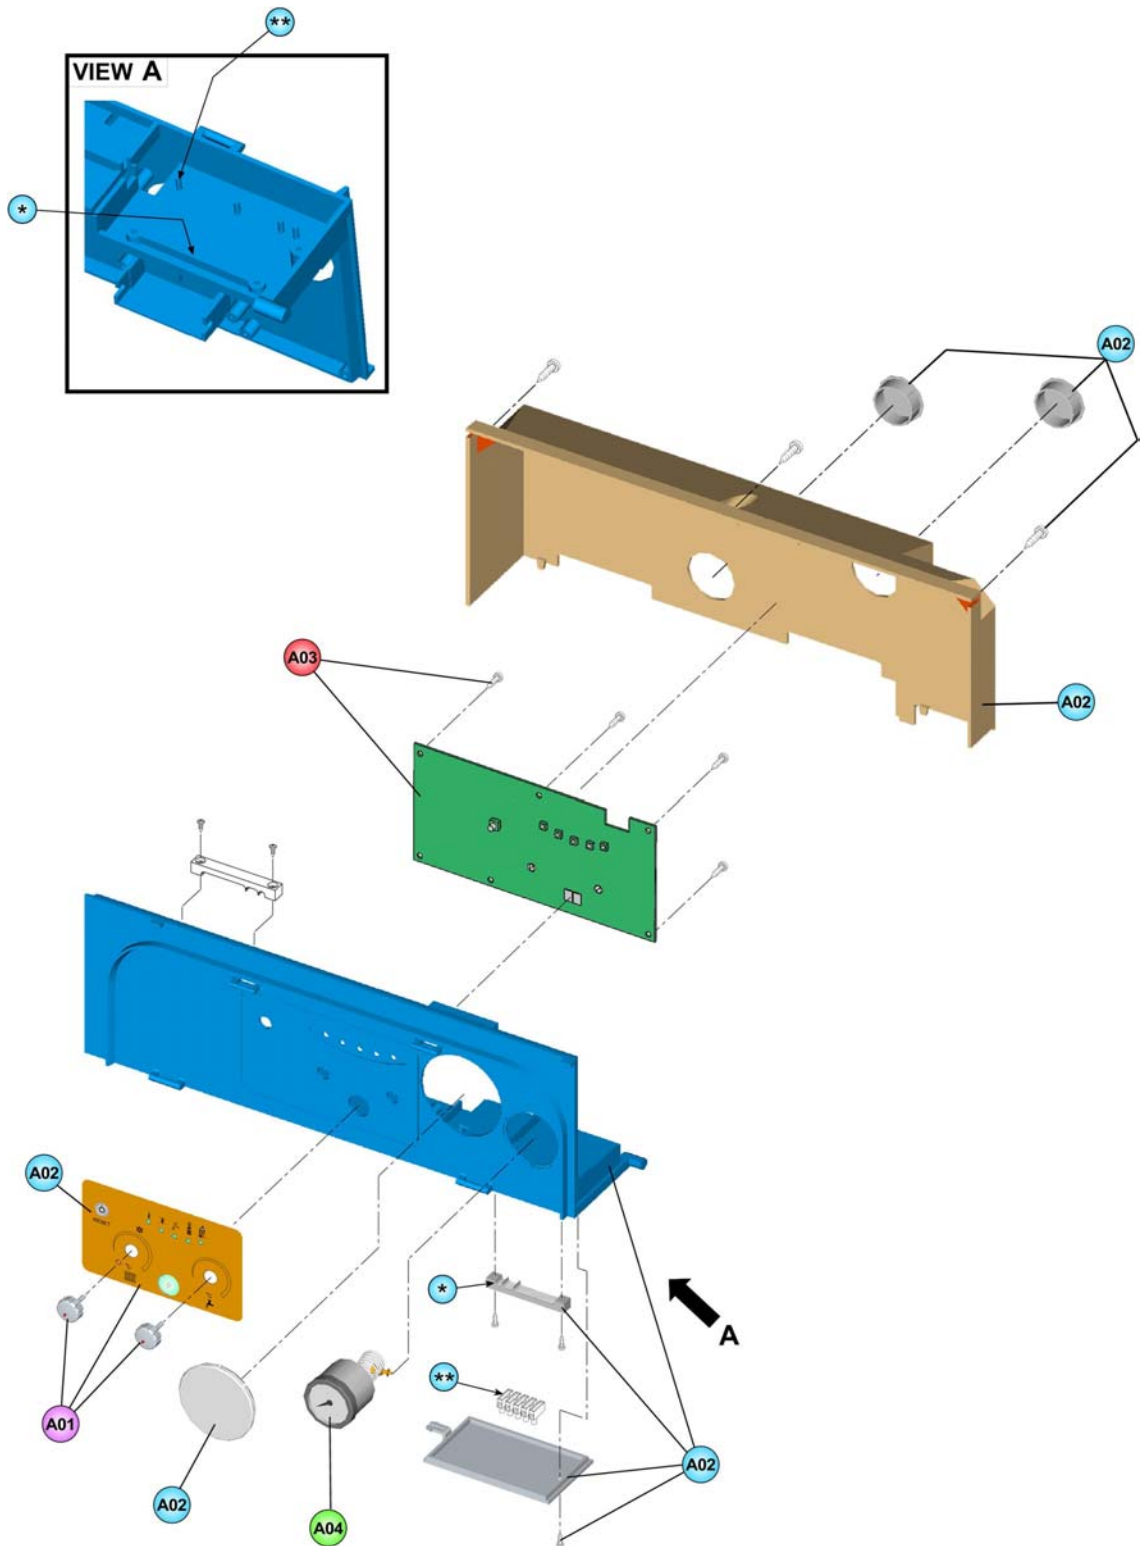

DOMINA INSERT F24 E

LISTA PEZZI DI RICAMBIO

SPARE PART LIST

ERSATZSTEILE

LIJST ONDERDELEN

LISTE PIECES DETACHES

LISTA PIEZAS DE REPUESTO

CODICE

30K0217001

EDIZIONE

01/05/2005

MERCATO

IT

LISTA PEZZI

POS.	CODICE	DESC.	QT.
A01	39811390	KIT MANOPOLE POTENZ. (35007210)	1
A02	39811400	KIT SCATOLA EL.A1G6 (36507170)	1
A03	39811410	KIT CENTRALINA (36507740)	1
A04	39806330	KIT IDROMETRO (36400190)	1
B01	39812340	KIT GUARNIZ.H2O (da 3/8"a 1")	1
B02	39811420	KIT GUARNIZ. CALD.Sr.A204-A1G6	1
B03	39814280	KIT GRUPPO H2O (38424610)	1
B04	39808290	KIT POMPA WILO (36601500)	1
B05	39809780	KIT VALV. CARIC. AUT. (36900420)	1
B06	39809740	KIT VALV.SIC. (39400540)	1
B07	39814270	KIT VALV.N/RIT. (39404150)	1
B08	39809470	KIT TRASDUTTORE (36400380)	1
B09	39812310	KIT Nç5 FILTRI H2O (35007480)	1
B10	39801220	KIT 5 REG.PORT.10Lt. (36901030)	1
B11	39807580	KIT FLUSSOM (36400320-36901030)	1
B12	39810230	KIT SONDA TEMP. SAN. (36200640)	1
B13	39804890	KIT VASO ESP.8Lt. (36802641)	1
B14	39811550	KIT PACCO LAM. (37403440)	1
C01	39808471	KIT PRESE (35101310-35101323)	1
C02	39808670	KIT DIAFRAMMI FUMI D.45-47-50	1
C03	39805630	KIT PRESS.DIFF.ARIA (36400060)	1
C04	39808750	KIT RACC.COLL.VENT. (32117090)	1
C05	39811561	KIT VENTIL.-PIASTRA Sr.A2F4	1
C06	39811570	KIT ISOL.CAM.COMB.Sr.A2C4-A2F4	1
C07	39811330	KIT SPIA SILICONE (35102230)	1
C08	39808800	KIT ELETTR. (36702470-36702581)	1
C09	39806950	KIT CASSETTO 12R. (37608130)	1
C10	39804880	KIT VALV.VK4105G (36802720)	1
C11	39805650	KIT TST.C.ARG.100°C (36400900)	1
C12	39810220	KIT SONDA TEMP.RISC. (36200540)	1
C13	39805760	KIT 12 UG.ES7 F.1,30 (EL)	1
C14	39804780	KIT 12 UG.ES7 F.0,77 (EL)	1
C15	39814210	KIT GUARN.+ PRESA ARIA Sr.A2F4	1