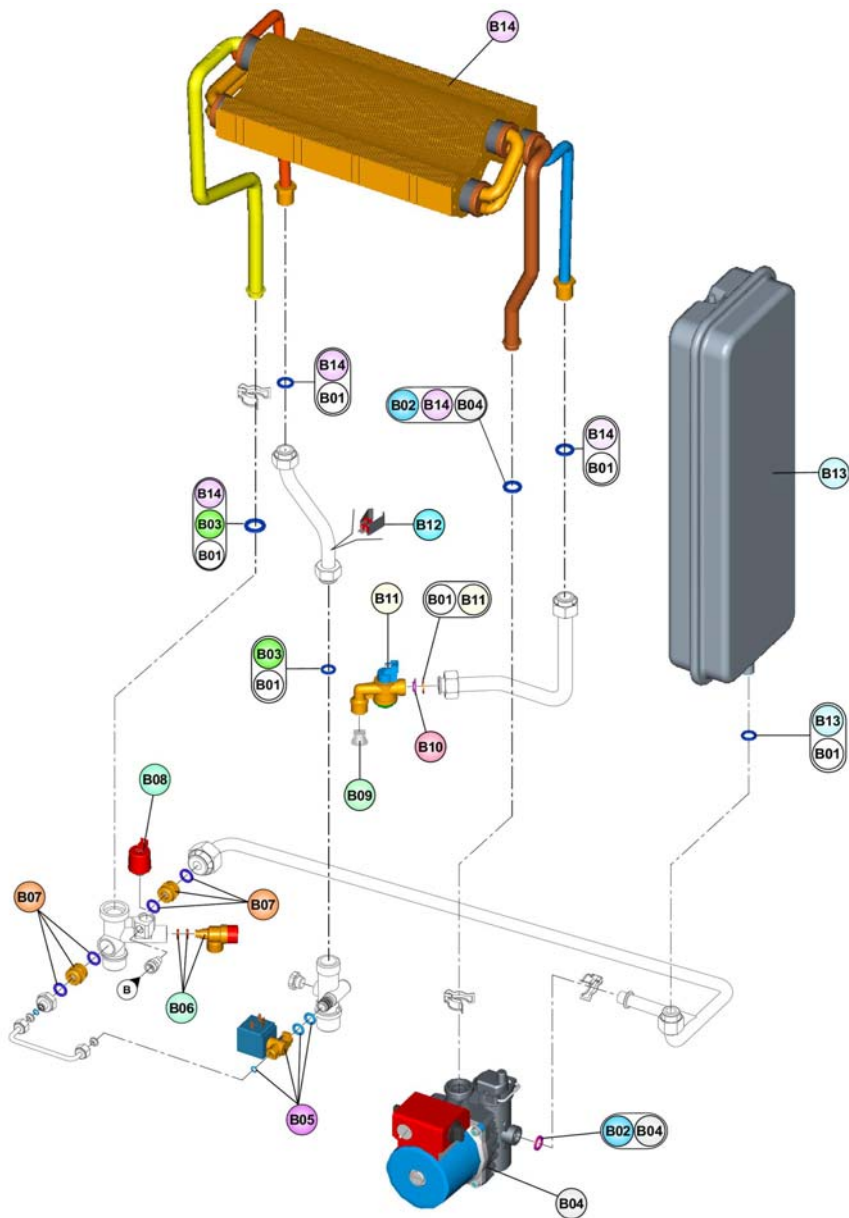

DOMINA INSERT F24 E

LISTA PEZZI DI RICAMBIO

SPARE PART LIST

ERSATZSTEILE

LIJST ONDERDELEN

LISTE PIECES DETACHES

LISTA PIEZAS DE REPUESTO

CODICE

30K0217001

EDIZIONE

01/05/2005

MERCATO

IT

LISTA PEZZI

POS.	CODICE	DESC.	QT.
A01	39811390	KIT MANOPOLE POTENZ. (35007210)	1
A02	39811400	KIT SCATOLA EL.A1G6 (36507170)	1
A03	39811410	KIT CENTRALINA (36507740)	1
A04	39806330	KIT IDROMETRO (36400190)	1
B01	39812340	KIT GUARNIZ.H2O (da 3/8"a 1")	1
B02	39811420	KIT GUARNIZ. CALD.Sr.A204-A1G6	1
B03	39814280	KIT GRUPPO H2O (38424610)	1
B04	39808290	KIT POMPA WILO (36601500)	1
B05	39809780	KIT VALV. CARIC. AUT. (36900420)	1
B06	39809740	KIT VALV.SIC. (39400540)	1
B07	39814270	KIT VALV.N/RIT. (39404150)	1
B08	39809470	KIT TRASDUTTORE (36400380)	1
B09	39812310	KIT Nç5 FILTRI H2O (35007480)	1
B10	39801220	KIT 5 REG.PORT.10Lt. (36901030)	1
B11	39807580	KIT FLUSSOM (36400320-36901030)	1
B12	39810230	KIT SONDA TEMP. SAN. (36200640)	1
B13	39804890	KIT VASO ESP.8Lt. (36802641)	1
B14	39811550	KIT PACCO LAM. (37403440)	1
C01	39808471	KIT PRESE (35101310-35101323)	1
C02	39808670	KIT DIAFRAMMI FUMI D.45-47-50	1
C03	39805630	KIT PRESS.DIFF.ARIA (36400060)	1
C04	39808750	KIT RACC.COLL.VENT. (32117090)	1
C05	39811561	KIT VENTIL.-PIASTRA Sr.A2F4	1
C06	39811570	KIT ISOL.CAM.COMB.Sr.A2C4-A2F4	1
C07	39811330	KIT SPIA SILICONE (35102230)	1
C08	39808800	KIT ELETTR. (36702470-36702581)	1
C09	39806950	KIT CASSETTO 12R. (37608130)	1
C10	39804880	KIT VALV.VK4105G (36802720)	1
C11	39805650	KIT TST.C.ARG.100°C (36400900)	1
C12	39810220	KIT SONDA TEMP.RISC. (36200540)	1
C13	39805760	KIT 12 UG.ES7 F.1,30 (EL)	1
C14	39804780	KIT 12 UG.ES7 F.0,77 (EL)	1
C15	39814210	KIT GUARN.+ PRESA ARIA Sr.A2F4	1