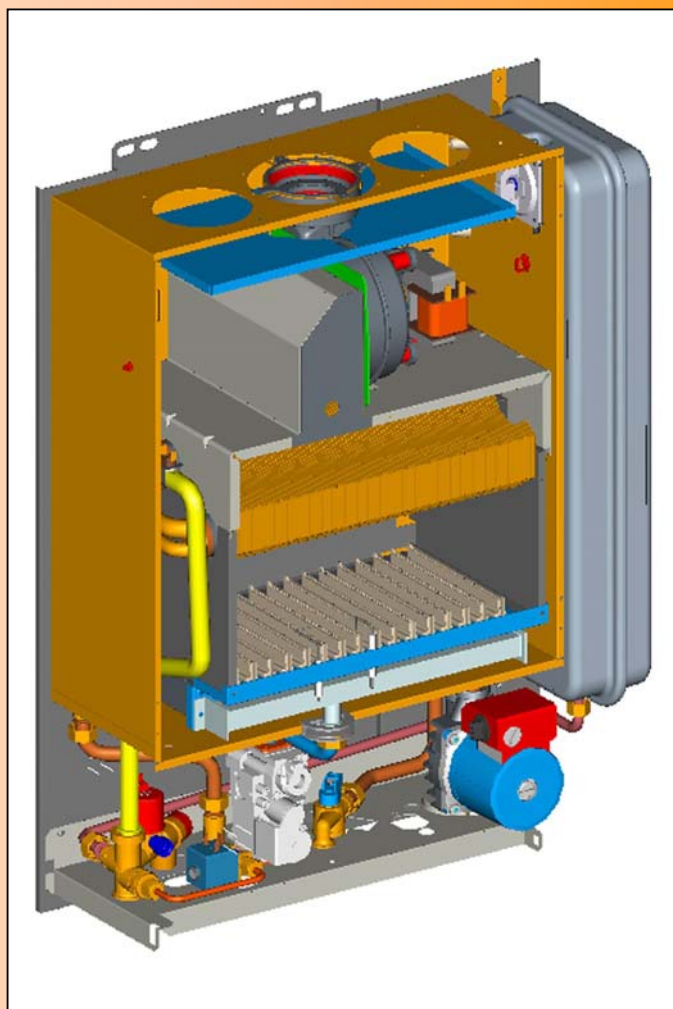

DOMINA INSERT F24 E

LISTA PEZZI DI RICAMBIO

SPARE PART LIST

ERSATZSTEILE

LIJST ONDERDELEN

LISTE PIECES DETACHES

LISTA PIEZAS DE REPUESTO

CODICE

30K0217001

EDIZIONE

01/05/2005

MERCATO

IT

LISTA PEZZI

POS.	CODICE	DESC.	QT.
A01	39811390	KIT MANOPOLE POTENZ. (35007210)	1
A02	39811400	KIT SCATOLA EL.A1G6 (36507170)	1
A03	39811410	KIT CENTRALINA (36507740)	1
A04	39806330	KIT IDROMETRO (36400190)	1
B01	39812340	KIT GUARNIZ.H2O (da 3/8"a 1")	1
B02	39811420	KIT GUARNIZ. CALD.Sr.A204-A1G6	1
B03	39814280	KIT GRUPPO H2O (38424610)	1
B04	39808290	KIT POMPA WILO (36601500)	1
B05	39809780	KIT VALV. CARIC. AUT. (36900420)	1
B06	39809740	KIT VALV.SIC. (39400540)	1
B07	39814270	KIT VALV.N/RIT. (39404150)	1
B08	39809470	KIT TRASDUTTORE (36400380)	1
B09	39812310	KIT Nç5 FILTRI H2O (35007480)	1
B10	39801220	KIT 5 REG.PORT.10Lt. (36901030)	1
B11	39807580	KIT FLUSSOM (36400320-36901030)	1
B12	39810230	KIT SONDA TEMP. SAN. (36200640)	1
B13	39804890	KIT VASO ESP.8Lt. (36802641)	1
B14	39811550	KIT PACCO LAM. (37403440)	1
C01	39808471	KIT PRESE (35101310-35101323)	1
C02	39808670	KIT DIAFRAMMI FUMI D.45-47-50	1
C03	39805630	KIT PRESS.DIFF.ARIA (36400060)	1
C04	39808750	KIT RACC.COLL.VENT. (32117090)	1
C05	39811561	KIT VENTIL.-PIASTRA Sr.A2F4	1
C06	39811570	KIT ISOL.CAM.COMB.Sr.A2C4-A2F4	1
C07	39811330	KIT SPIA SILICONE (35102230)	1
C08	39808800	KIT ELETTR. (36702470-36702581)	1
C09	39806950	KIT CASSETTO 12R. (37608130)	1
C10	39804880	KIT VALV.VK4105G (36802720)	1
C11	39805650	KIT TST.C.ARG.100°C (36400900)	1
C12	39810220	KIT SONDA TEMP.RISC. (36200540)	1
C13	39805760	KIT 12 UG.ES7 F.1,30 (EL)	1
C14	39804780	KIT 12 UG.ES7 F.0,77 (EL)	1
C15	39814210	KIT GUARN.+ PRESA ARIA Sr.A2F4	1