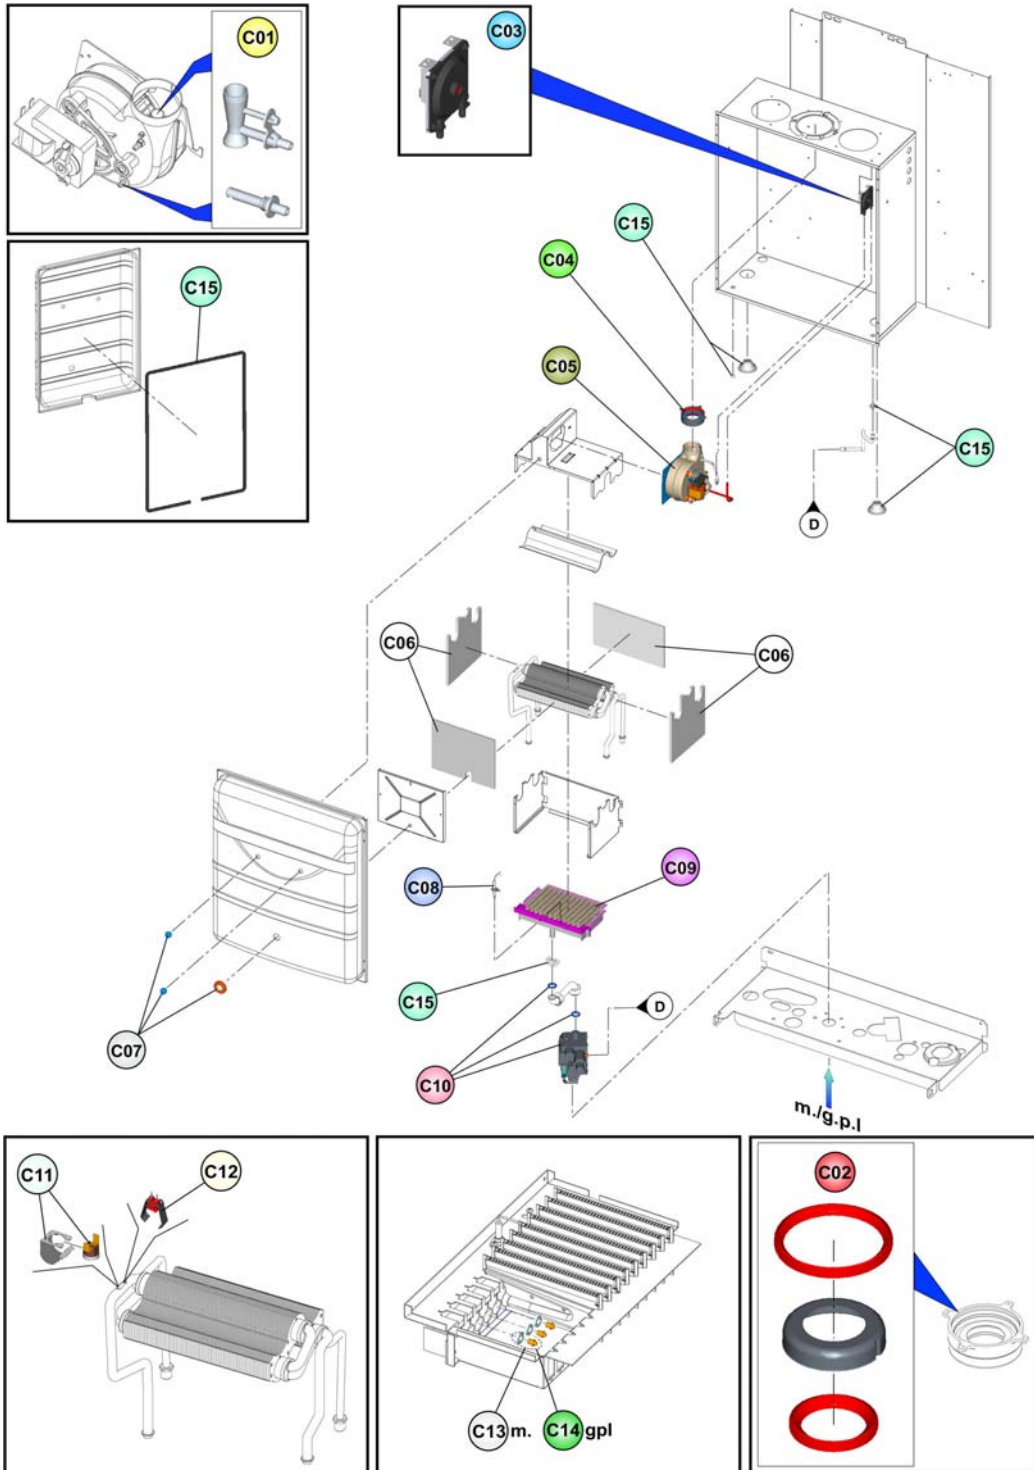

DOMINA INSERT F24 E

LISTA PEZZI DI RICAMBIO

SPARE PART LIST

ERSATZSTEILE

LIJST ONDERDELEN

LISTE PIECES DETACHES

LISTA PIEZAS DE REPUESTO

CODICE

30K0217001

EDIZIONE

01/05/2005

MERCATO

IT

LISTA PEZZI

POS.	CODICE	DESC.	QT.
A01	39811390	KIT MANOPOLE POTENZ. (35007210)	1
A02	39811400	KIT SCATOLA EL.A1G6 (36507170)	1
A03	39811410	KIT CENTRALINA (36507740)	1
A04	39806330	KIT IDROMETRO (36400190)	1
B01	39812340	KIT GUARNIZ.H2O (da 3/8"a 1")	1
B02	39811420	KIT GUARNIZ. CALD.Sr.A204-A1G6	1
B03	39814280	KIT GRUPPO H2O (38424610)	1
B04	39808290	KIT POMPA WILO (36601500)	1
B05	39809780	KIT VALV. CARIC. AUT. (36900420)	1
B06	39809740	KIT VALV.SIC. (39400540)	1
B07	39814270	KIT VALV.N/RIT. (39404150)	1
B08	39809470	KIT TRASDUTTORE (36400380)	1
B09	39812310	KIT Nç5 FILTRI H2O (35007480)	1
B10	39801220	KIT 5 REG.PORT.10Lt. (36901030)	1
B11	39807580	KIT FLUSSOM (36400320-36901030)	1
B12	39810230	KIT SONDA TEMP. SAN. (36200640)	1
B13	39804890	KIT VASO ESP.8Lt. (36802641)	1
B14	39811550	KIT PACCO LAM. (37403440)	1
C01	39808471	KIT PRESE (35101310-35101323)	1
C02	39808670	KIT DIAFRAMMI FUMI D.45-47-50	1
C03	39805630	KIT PRESS.DIFF.ARIA (36400060)	1
C04	39808750	KIT RACC.COLL.VENT. (32117090)	1
C05	39811561	KIT VENTIL.-PIASTRA Sr.A2F4	1
C06	39811570	KIT ISOL.CAM.COMB.Sr.A2C4-A2F4	1
C07	39811330	KIT SPIA SILICONE (35102230)	1
C08	39808800	KIT ELETTR. (36702470-36702581)	1
C09	39806950	KIT CASSETTO 12R. (37608130)	1
C10	39804880	KIT VALV.VK4105G (36802720)	1
C11	39805650	KIT TST.C.ARG.100°C (36400900)	1
C12	39810220	KIT SONDA TEMP.RISC. (36200540)	1
C13	39805760	KIT 12 UG.ES7 F.1,30 (EL)	1
C14	39804780	KIT 12 UG.ES7 F.0,77 (EL)	1
C15	39814210	KIT GUARN.+ PRESA ARIA Sr.A2F4	1