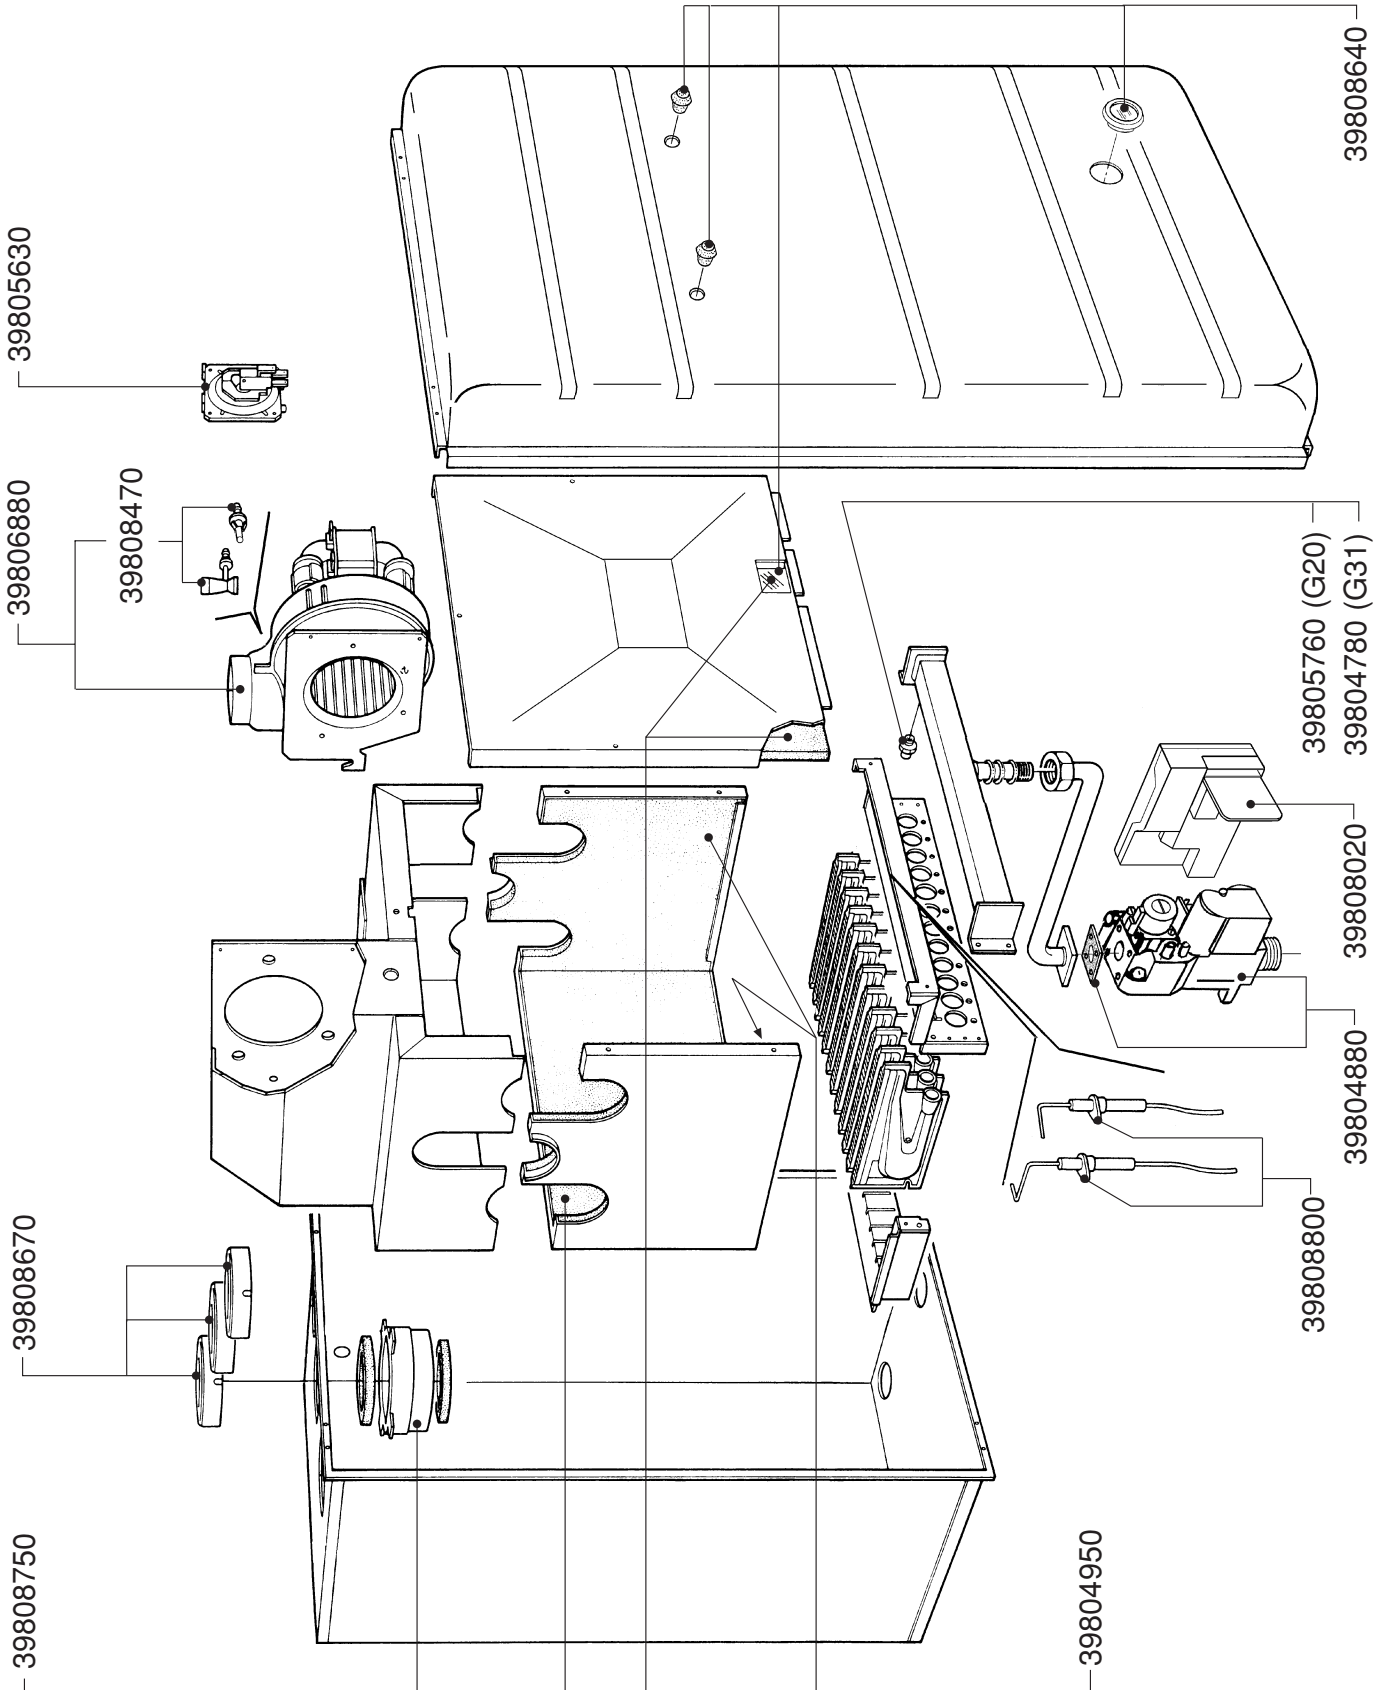

DOMINA INSERT F 24 E IT

FERELLA BOX F 24 MEL IT

- **LISTA PEZZI DI RICAMBIO**
- **SPARE PART LIST**
- **ERSATZSTEILE**
- **LIJST ONDERDELEN**
- **LISTE PIECES DETACHES**
- **LISTA PIEZAS DE REPUESTO**

**DOMINA INSERT F 24 E
FERELLA BOX F 24 MEL**

04 - 03

DOMINA INSERT F 24 E FERELLA BOX F 24 MEL

04 - 03

DOMINA INSERT F 24 E FERELLA BOX F 24 MEL

04 - 03