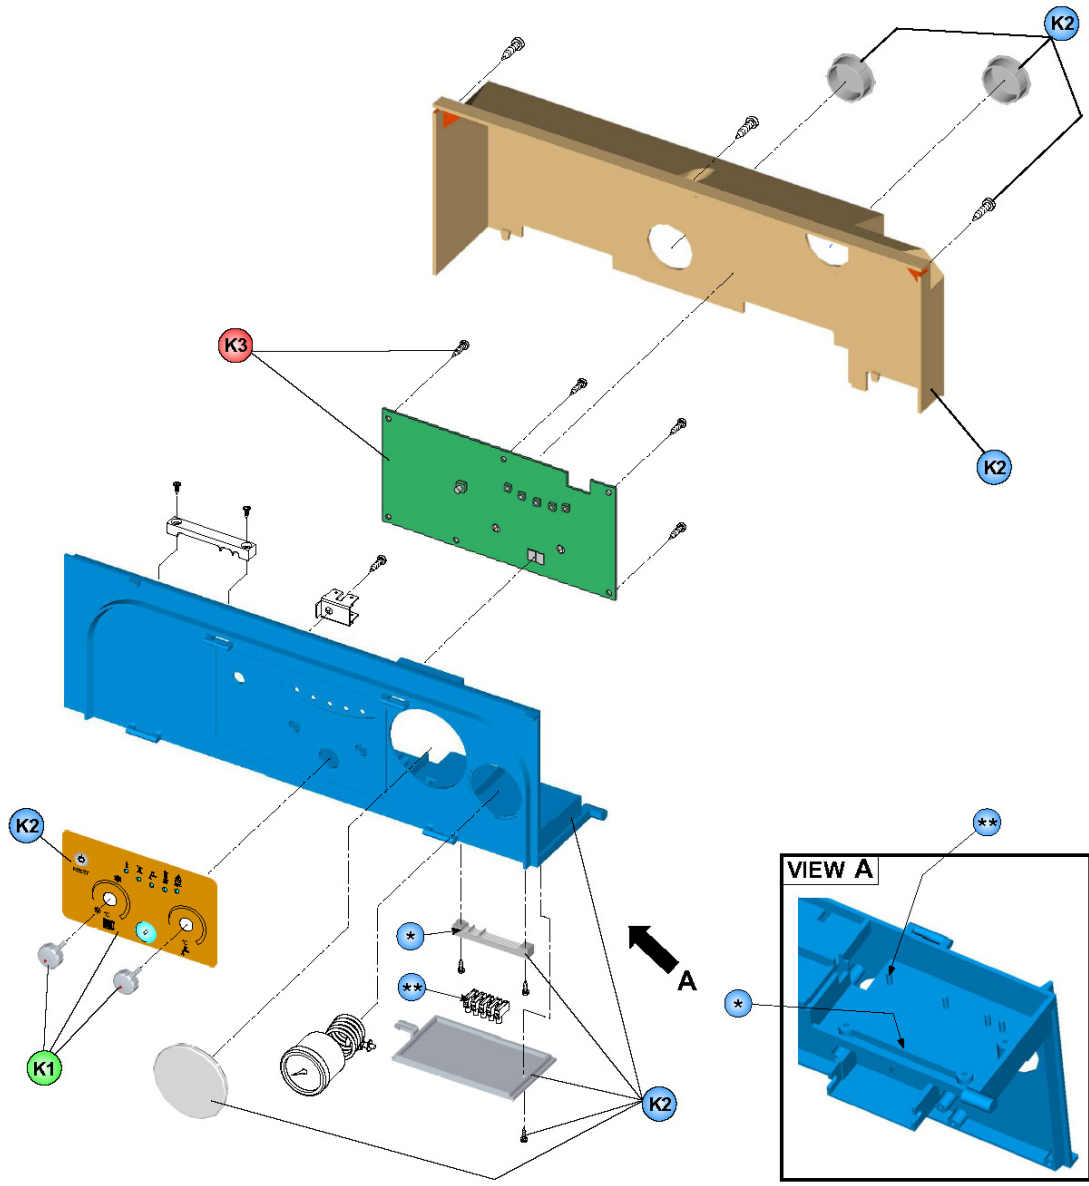

DOMINA INSERT F30 E

- LISTA PEZZI DI RICAMBIO
- SPARE PART LIST
- ERSATZSTEILE
- LIJST ONDERDELEN
- LISTE PIECES DETACHES
- LISTA PIEZAS DE REPUESTO

CODICE	EDIZIONE	MERCATO
30K0097000	06/04/2004	IT

CABLAGGIO - WIRING - VERDRAHTUNG - BEKABELING - CABLAGE - CABLEADO

K1	39811390
K2	39811400
K3	39811410

**GRUPPO ACQUA - WATER LINE - WASSERDRUCKLEITUNG - HYDRAULISCHE CONSTRUCTIE -
CONDUITE EAU - GRUPO AGUA**

- K1** 39806330
- K2** 39811420
- K3** 39810050
- K4** 39809740
- K5** 39805910
- K6** 39808290
- K7** 39809470
- K8** 39811430
- K9** 39809780
- K10** 39810230

GRUPPO GAS - GAS LINE - GASSAMMLER EINHEIT - GASLIJN - CONDUITE GAZ - GRUPO GAS

K1 39811440	K5 39811450	K9 39808800	K13 39811470
K2 39805630	K6 39805890	K10 39811460	K14 m. 39810150
K3 39804880	K7 39810220	K11 39811330	K15 gpl 39810160
K4 39808750	K8 39805650	K12 39809790	