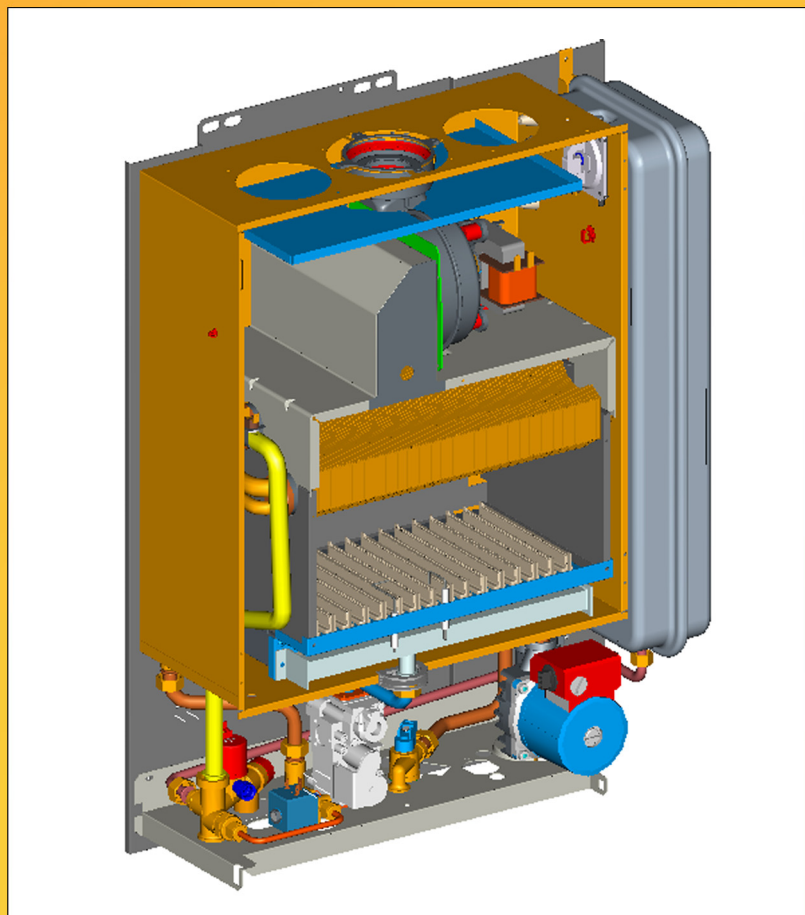

DOMINA INSERT F30 E

- LISTA PEZZI DI RICAMBIO
- SPARE PART LIST
- ERSATZSTEILE
- LIJST ONDERDELEN
- LISTE PIECES DETACHES
- LISTA PIEZAS DE REPUESTO

CODICE	EDIZIONE	MERCATO
30K0097000	06/04/2004	IT

CABLAGGIO - WIRING - VERDRAHTUNG - BEKABELING - CABLAGE - CABLEADO

K1	39811390
K2	39811400
K3	39811410

**GRUPPO ACQUA - WATER LINE - WASSERDRUCKLEITUNG - HYDRAULISCHE CONSTRUCTIE -
CONDUITE EAU - GRUPO AGUA**

- K1** 39806330
- K2** 39811420
- K3** 39810050
- K4** 39809740
- K5** 39805910
- K6** 39808290
- K7** 39809470
- K8** 39811430
- K9** 39809780
- K10** 39810230