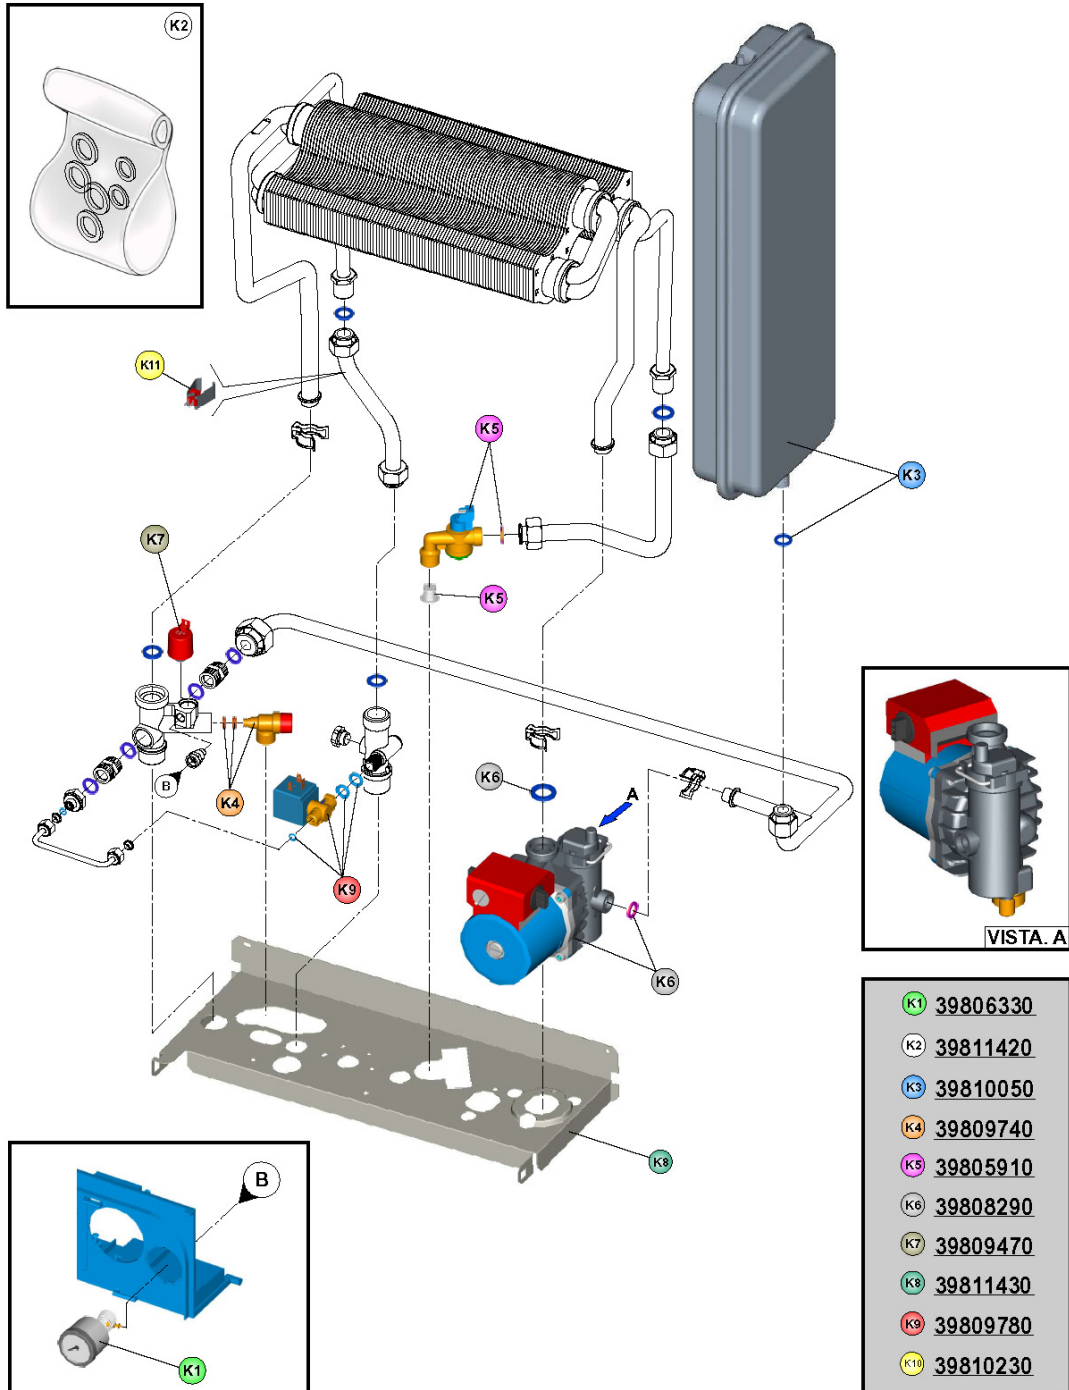

DOMINA INSERT F30 E

- LISTA PEZZI DI RICAMBIO
- SPARE PART LIST
- ERSATZSTEILE
- LIJST ONDERDELEN
- LISTE PIECES DETACHES
- LISTA PIEZAS DE REPUESTO

CODICE	EDIZIONE	MERCATO
30K0097000	06/04/2004	IT

CABLAGGIO - WIRING - VERDRAHTUNG - BEKABELING - CABLAGE - CABLEADO

K1	39811390
K2	39811400
K3	39811410

**GRUPPO ACQUA - WATER LINE - WASSERDRUCKLEITUNG - HYDRAULISCHE CONSTRUCTIE -
CONDUITE EAU - GRUPO AGUA**

- K1** 39806330
- K2** 39811420
- K3** 39810050
- K4** 39809740
- K5** 39805910
- K6** 39808290
- K7** 39809470
- K8** 39811430
- K9** 39809780
- K10** 39810230

GRUPPO GAS - GAS LINE - GASSAMMLER EINHEIT - GASLIJN - CONDUITE GAZ - GRUPO GAS

K1 39811440	K5 39811450	K9 39808800	K13 39811470
K2 39805630	K6 39805890	K10 39811460	K14 m. 39810150
K3 39804880	K7 39810220	K11 39811330	K15 gpl 39810160
K4 39808750	K8 39805650	K12 39809790	