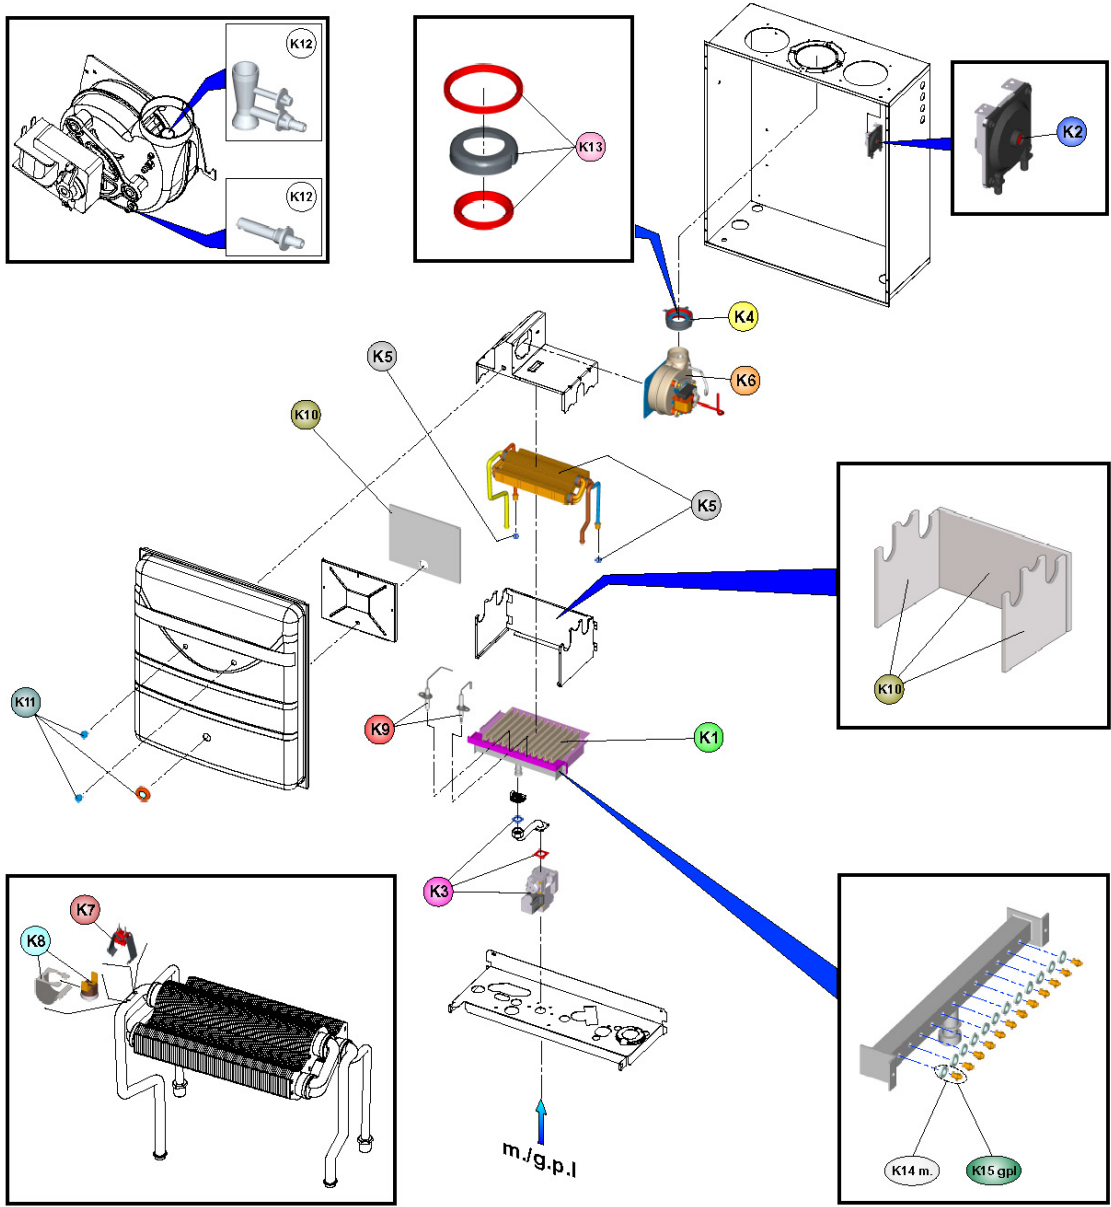

DOMINA INSERT F30 E

- LISTA PEZZI DI RICAMBIO
- SPARE PART LIST
- ERSATZSTEILE
- LIJST ONDERDELEN
- LISTE PIECES DETACHES
- LISTA PIEZAS DE REPUESTO

CODICE	EDIZIONE	MERCATO
30K0097000	06/04/2004	IT

CABLAGGIO - WIRING - VERDRAHTUNG - BEKABELING - CABLAGE - CABLEADO

K1	39811390
K2	39811400
K3	39811410

**GRUPPO ACQUA - WATER LINE - WASSERDRUCKLEITUNG - HYDRAULISCHE CONSTRUCTIE -
CONDUITE EAU - GRUPO AGUA**

- K1** 39806330
- K2** 39811420
- K3** 39810050
- K4** 39809740
- K5** 39805910
- K6** 39808290
- K7** 39809470
- K8** 39811430
- K9** 39809780
- K10** 39810230

GRUPPO GAS - GAS LINE - GASSAMMLER EINHEIT - GASLIJN - CONDUITE GAZ - GRUPO GAS

K1 39811440	K5 39811450	K9 39808800	K13 39811470
K2 39805630	K6 39805890	K10 39811460	K14 m. 39810150
K3 39804880	K7 39810220	K11 39811330	K15 gpl 39810160
K4 39808750	K8 39805650	K12 39809790	