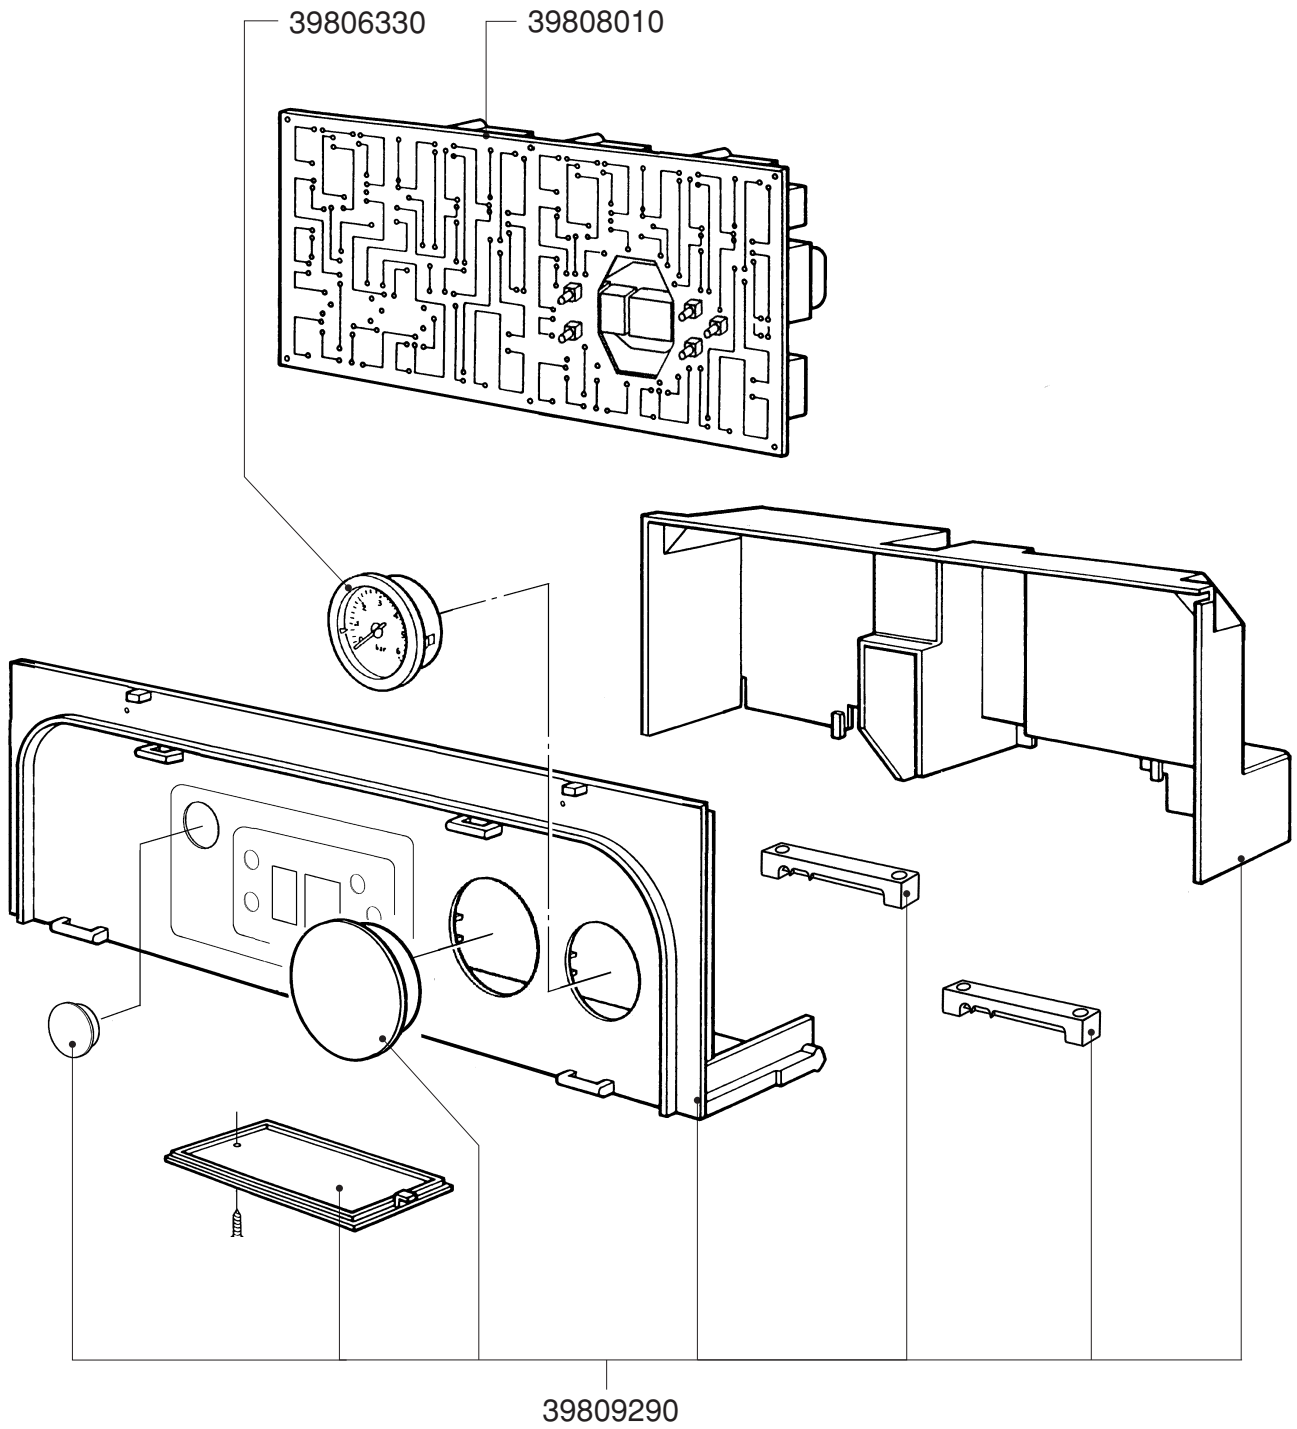

DOMINA INSERT F 24 E IT

FERELLA BOX F 24 MEL IT

- **LISTA PEZZI DI RICAMBIO**
- **SPARE PART LIST**
- **ERSATZSTEILE**
- **LIJST ONDERDELEN**
- **LISTE PIECES DETACHES**
- **LISTA PIEZAS DE REPUESTO**

**DOMINA INSERT F 24 E
FERELLA BOX F 24 MEL**

04 - 03

DOMINA INSERT F 24 E FERELLA BOX F 24 MEL

04 - 03

DOMINA INSERT F 24 E FERELLA BOX F 24 MEL

04 - 03