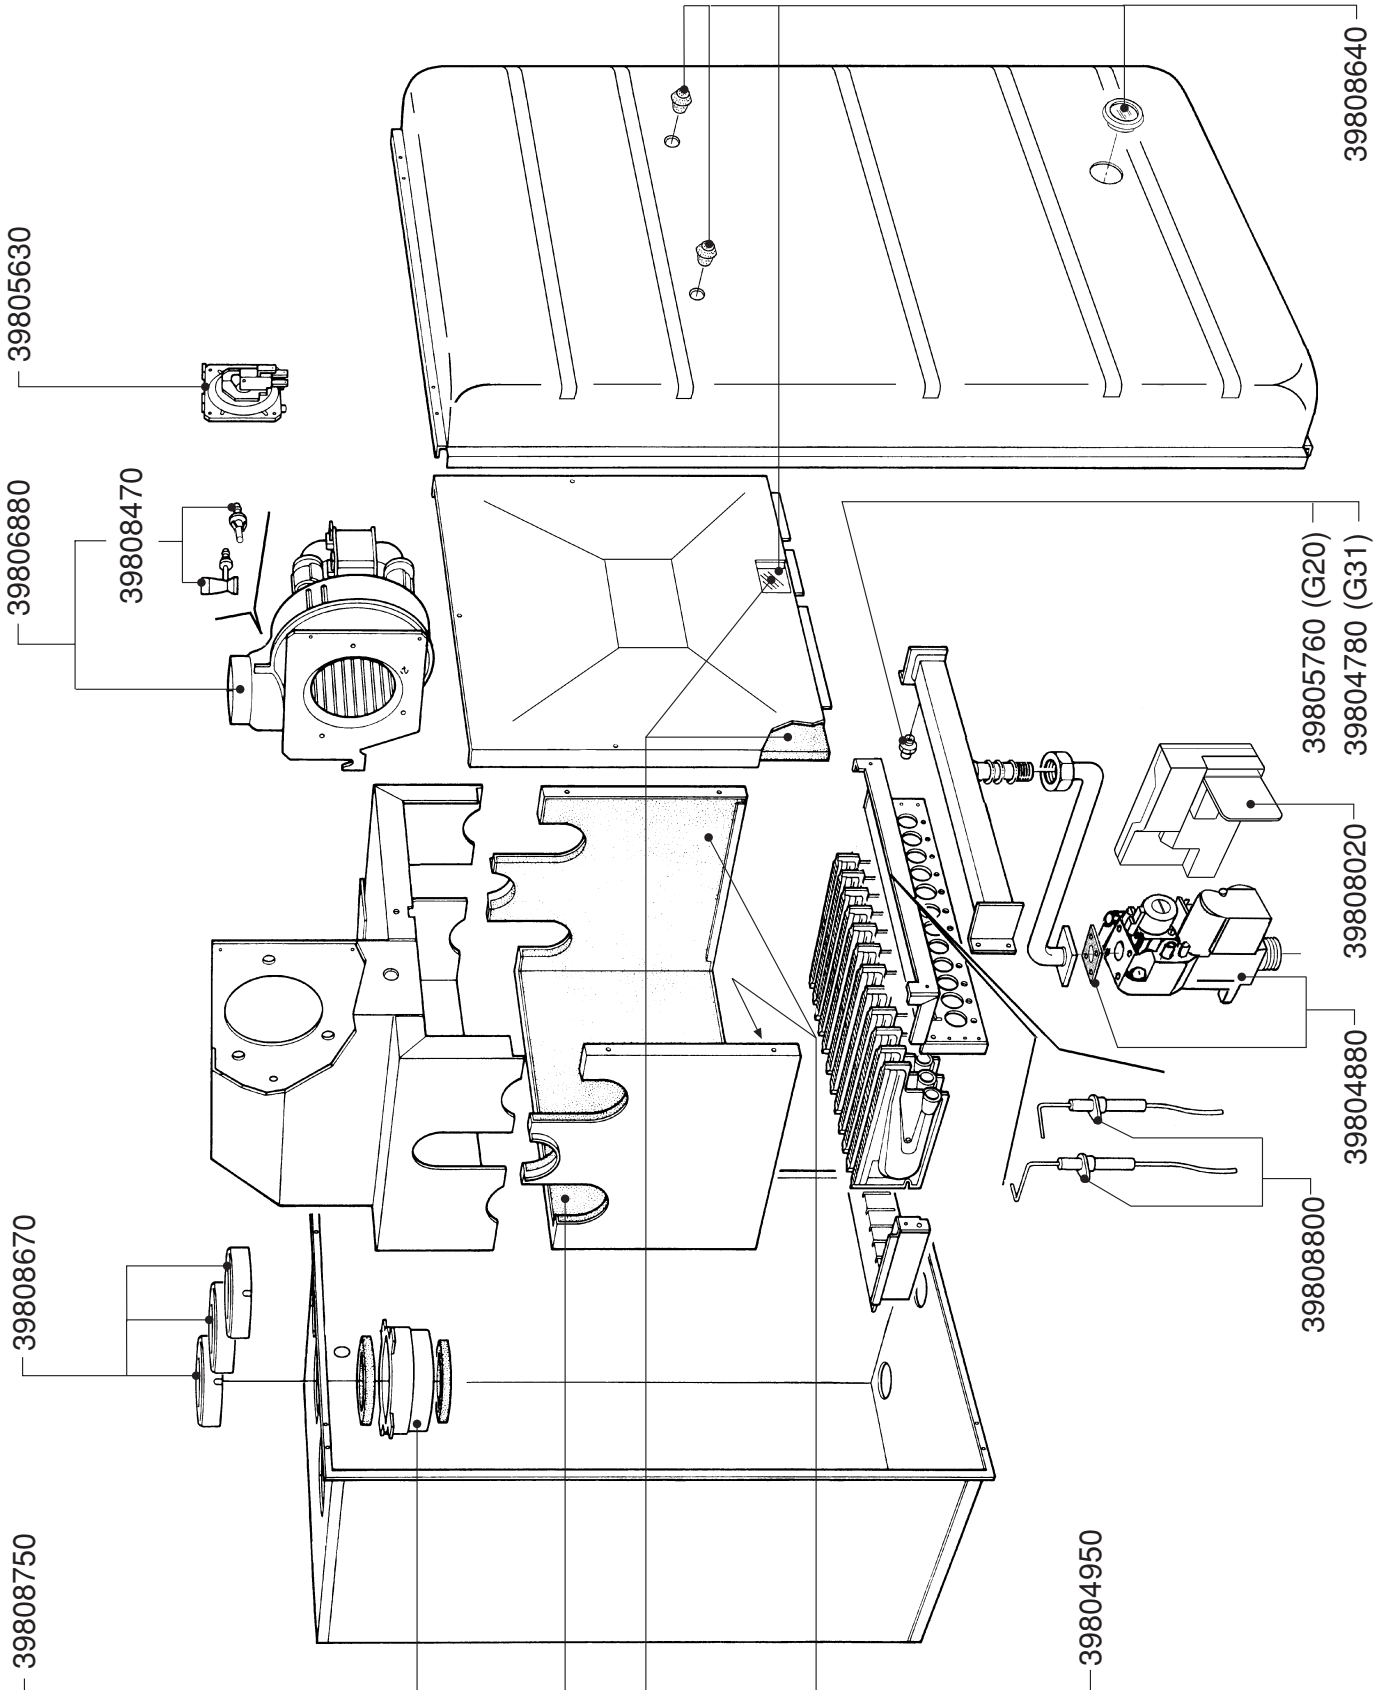

DOMINA INSERT F 24 E IT

FERELLA BOX F 24 MEL IT

- **LISTA PEZZI DI RICAMBIO**
- **SPARE PART LIST**
- **ERSATZSTEILE**
- **LIJST ONDERDELEN**
- **LISTE PIECES DETACHES**
- **LISTA PIEZAS DE REPUESTO**

**DOMINA INSERT F 24 E
FERELLA BOX F 24 MEL**

04 - 03

DOMINA INSERT F 24 E FERELLA BOX F 24 MEL

04 - 03

DOMINA INSERT F 24 E FERELLA BOX F 24 MEL

04 - 03