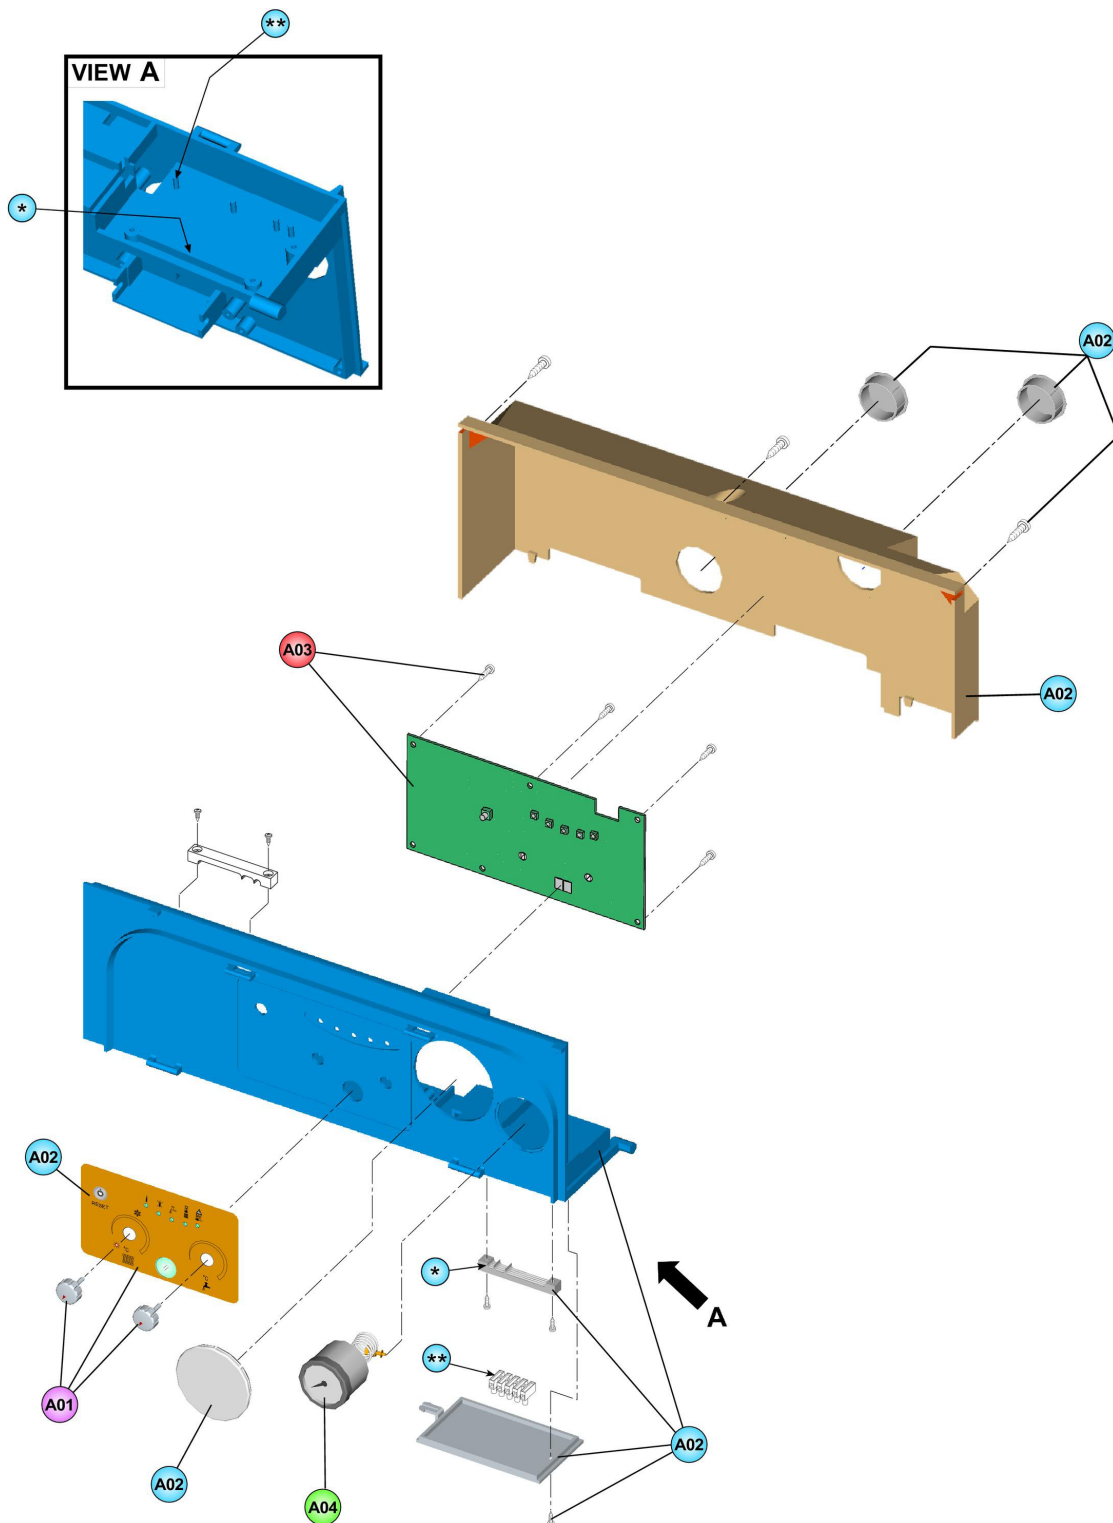

## **DOMINA INSERT F24 E (2004)**

- LISTA PEZZI DI RICAMBIO
- SPARE PART LIST
- ERSATZSTEILE
- LIJST ONDERDELEN
- LISTE PIECES DETACHES
- LISTA PIEZAS DE REPUESTO

<b>CODICE</b>	<b>EDIZIONE</b>	<b>MERCATO</b>
<b>30K0217000</b>	<b>20/12/2004</b>	<b>IT</b>

- GRUPPO ACQUA / WATER LINE / WASSERDRUCKLEITUNG -  
 - HYDRAULISCHE CONSTRUCTIE / CONDUITE EAU / GRUPO AGUA -

## LISTA PEZZI

POS.	CODICE	DESC.	QT.
A01	39811390	KIT MANOPOLE POTENZ. (35007210)	1
A02	39811400	KIT SCATOLA EL.A1G6 (36507170)	1
A03	39811410	KIT CENTRALINA (36507740)	1
A04	39806330	KIT IDROMETRO (36400190)	1
B01	39812340	KIT GUARNIZ.H2O (da 3/8"a 1")	1
B02	39811420	KIT GUARNIZ.CALD.Sr.A204-A1G6	1
B03	39814280	KIT GRUPPO H2O (38424610)	1
B04	39808290	KIT POMPA WILO (36601500)	1
B05	39809780	KIT VALV. CARIC. AUT. (36900420)	1
B06	39809740	KIT VALV. SIC. (39400540)	1
B07	39814270	KIT VALV. N/RIT. (39404150)	1
B08	39809470	KIT TRASDUTTORE (36400380)	1
B09	39812310	KIT N°5 FILTRI H2O (35007480)	1
B10	39801220	KIT 5 REG.PORT.10Lt. (36901030)	1
B11	39807580	KIT FLUSSOM (36400320-36901030)	1
B12	39810230	KIT SONDA TEMP. SAN. (36200640)	1
B13	39804890	KIT VASO ESP.8Lt. (36802641)	1
B14	39811550	KIT PACCO LAM. (37403440)	1
C01	39808470	KIT PRESE (35101310-35101320)	1
C02	39808670	KIT DIAFRAMMI FUMI D.45-47-50	1
C03	39805630	KIT PRESS. DIFF. ARIA (36400060)	1
C04	39808750	KIT RACC.COLL.VENT. (32117090)	1
C05	39811560	KIT VENTIL. PIASTRA Sr.A2F4	1
C06	39811570	KIT ISOL.CAM.COMB.Sr.A2C4-A2F4	1
C07	39811330	KIT SPIA SILICONE (35102230)	1
C08	39808800	KIT ELETTR. (36702470-36702581)	1
C09	39806950	KIT CASSETTO 12R. (37608130)	1
C10	39804880	KIT VALV.VK4105G (36802720)	1
C11	39805650	KIT TST.C.ARG.100°C (36400900)	1
C12	39810220	KIT SONDA TEMP.RISC. (36200540)	1
C13	39805760	KIT 12 UG.ES7 F.1,30 (EL)	1
C14	39804780	KIT 12 UG.ES7 F.0,77 (EL)	1
C15	39814210	KIT GUARN.+PRESA ARIA Sr.A1H4	1