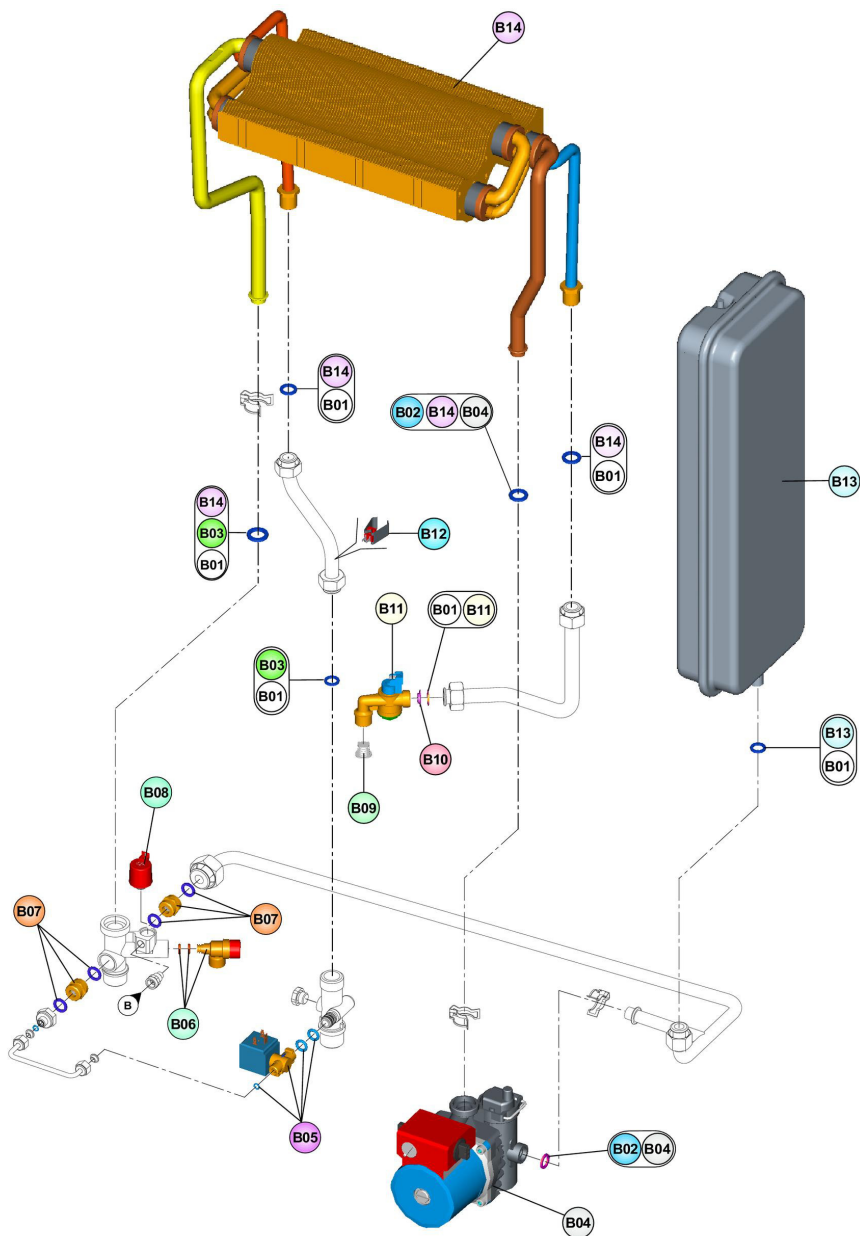

## **DOMINA INSERT F24 E (2004)**

- LISTA PEZZI DI RICAMBIO
- SPARE PART LIST
- ERSATZSTEILE
- LIJST ONDERDELEN
- LISTE PIECES DETACHES
- LISTA PIEZAS DE REPUESTO

<b>CODICE</b>	<b>EDIZIONE</b>	<b>MERCATO</b>
<b>30K0217000</b>	<b>20/12/2004</b>	<b>IT</b>

- GRUPPO ACQUA / WATER LINE / WASSERDRUCKLEITUNG -  
 - HYDRAULISCHE CONSTRUCTIE / CONDUITE EAU / GRUPO AGUA -

## LISTA PEZZI

POS.	CODICE	DESC.	QT.
A01	39811390	KIT MANOPOLE POTENZ. (35007210)	1
A02	39811400	KIT SCATOLA EL.A1G6 (36507170)	1
A03	39811410	KIT CENTRALINA (36507740)	1
A04	39806330	KIT IDROMETRO (36400190)	1
B01	39812340	KIT GUARNIZ.H2O (da 3/8"a 1")	1
B02	39811420	KIT GUARNIZ.CALD.Sr.A204-A1G6	1
B03	39814280	KIT GRUPPO H2O (38424610)	1
B04	39808290	KIT POMPA WILO (36601500)	1
B05	39809780	KIT VALV. CARIC. AUT. (36900420)	1
B06	39809740	KIT VALV. SIC. (39400540)	1
B07	39814270	KIT VALV. N/RIT. (39404150)	1
B08	39809470	KIT TRASDUTTORE (36400380)	1
B09	39812310	KIT N°5 FILTRI H2O (35007480)	1
B10	39801220	KIT 5 REG.PORT.10Lt. (36901030)	1
B11	39807580	KIT FLUSSOM (36400320-36901030)	1
B12	39810230	KIT SONDA TEMP. SAN. (36200640)	1
B13	39804890	KIT VASO ESP.8Lt. (36802641)	1
B14	39811550	KIT PACCO LAM. (37403440)	1
C01	39808470	KIT PRESE (35101310-35101320)	1
C02	39808670	KIT DIAFRAMMI FUMI D.45-47-50	1
C03	39805630	KIT PRESS. DIFF. ARIA (36400060)	1
C04	39808750	KIT RACC.COLL.VENT. (32117090)	1
C05	39811560	KIT VENTIL. PIASTRA Sr.A2F4	1
C06	39811570	KIT ISOL.CAM.COMB.Sr.A2C4-A2F4	1
C07	39811330	KIT SPIA SILICONE (35102230)	1
C08	39808800	KIT ELETTR. (36702470-36702581)	1
C09	39806950	KIT CASSETTO 12R. (37608130)	1
C10	39804880	KIT VALV.VK4105G (36802720)	1
C11	39805650	KIT TST.C.ARG.100°C (36400900)	1
C12	39810220	KIT SONDA TEMP.RISC. (36200540)	1
C13	39805760	KIT 12 UG.ES7 F.1,30 (EL)	1
C14	39804780	KIT 12 UG.ES7 F.0,77 (EL)	1
C15	39814210	KIT GUARN.+PRESA ARIA Sr.A1H4	1