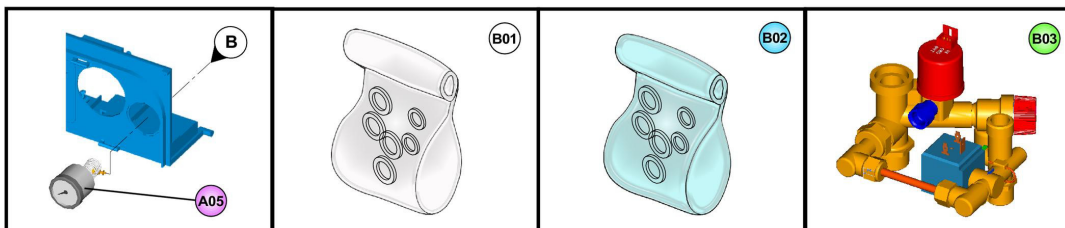

- GRUPPO ACQUA / WATER LINE / WASSERDRUCKLEITUNG -
- HYDRAULISCHE CONSTRUCTIE / CONDUITE EAU / GRUPO AGUA -