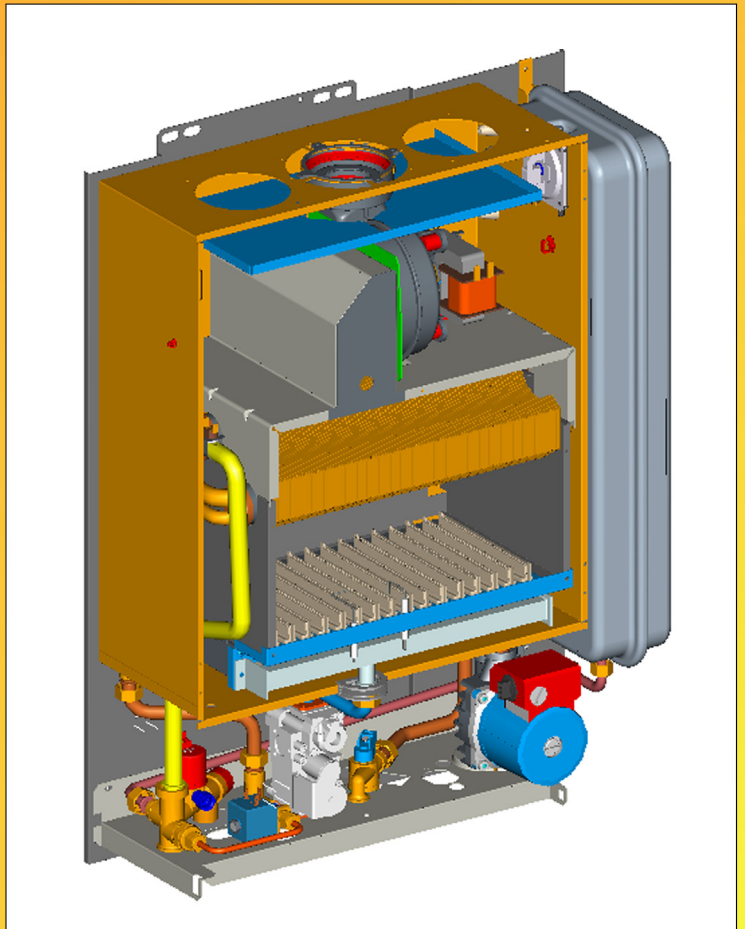

## **DOMINA INSERT F24 E (2004)**

- LISTA PEZZI DI RICAMBIO
- SPARE PART LIST
- ERSATZSTEILE
- LIJST ONDERDELEN
- LISTE PIECES DETACHES
- LISTA PIEZAS DE REPUESTO

<b>CODICE</b>	<b>EDIZIONE</b>	<b>MERCATO</b>
<b>30K0217000</b>	<b>20/12/2004</b>	<b>IT</b>