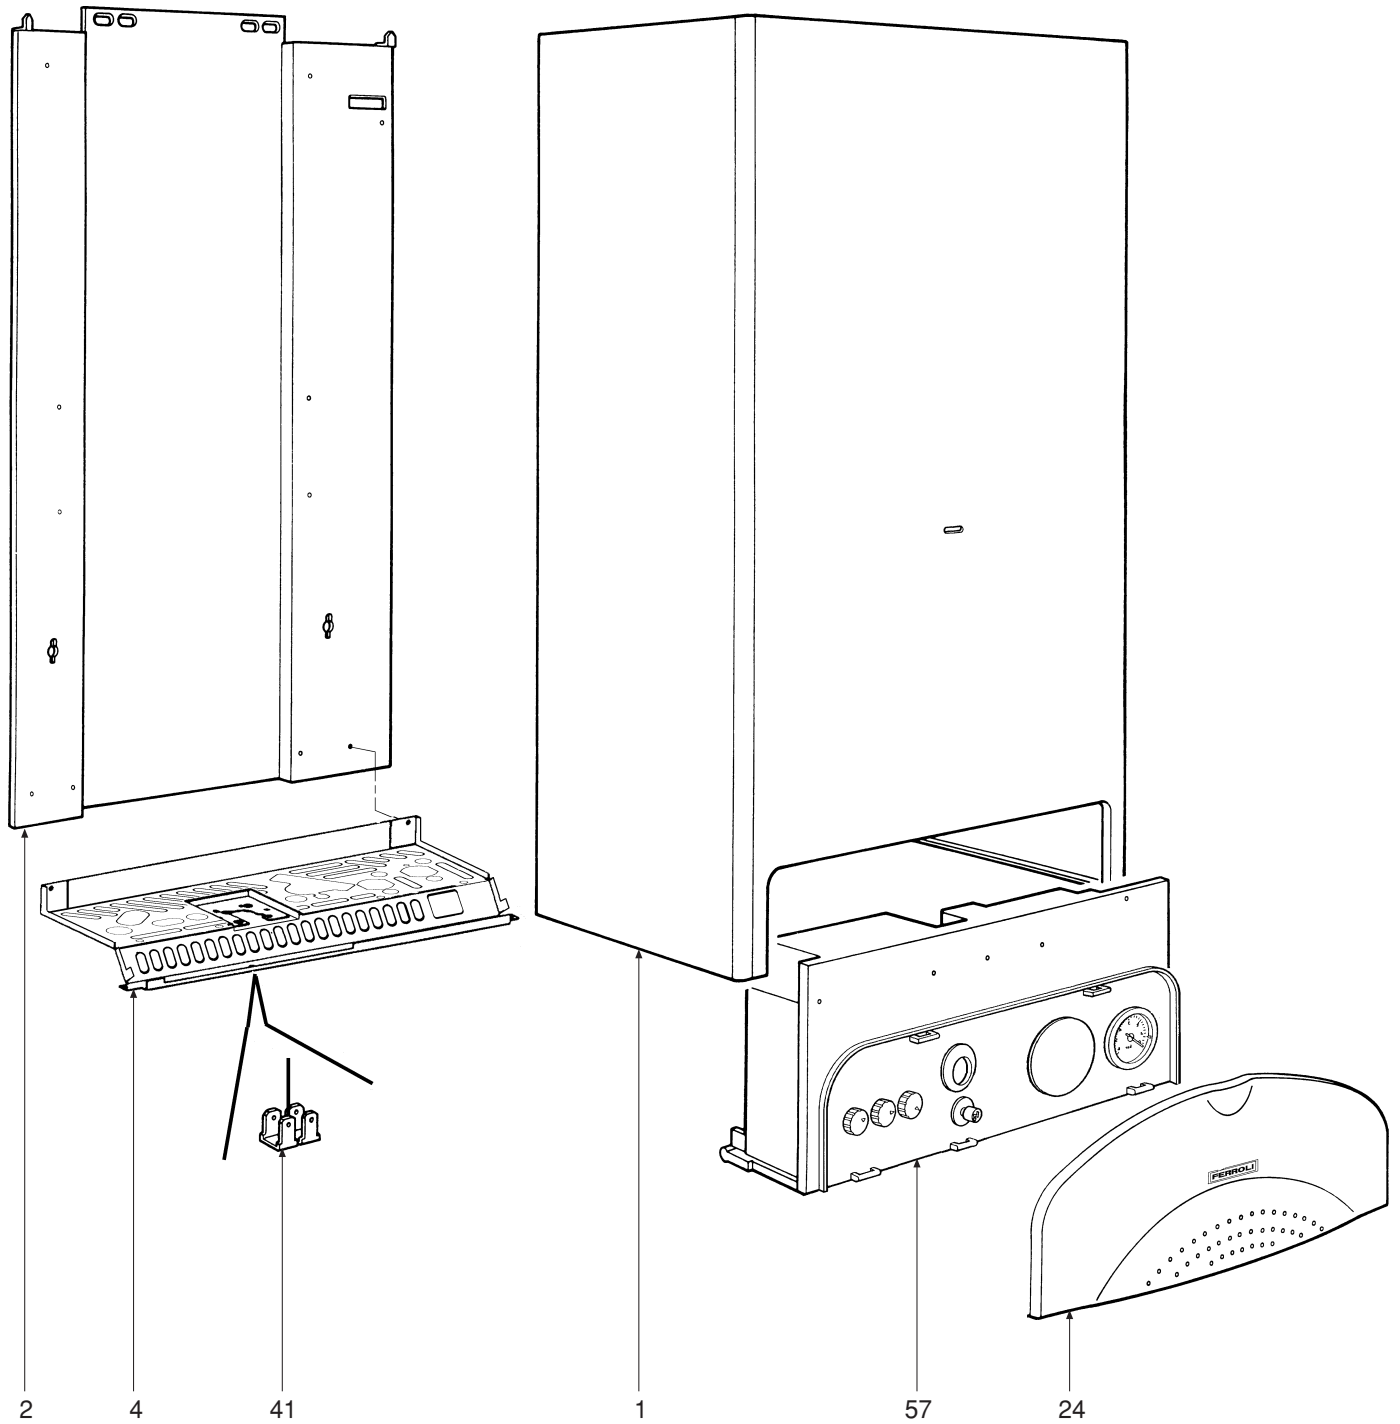

DOMINA C 24

- LISTA PEZZI DI RICAMBIO
- SPARE PART LIST
- ERSATZSTEILE
- LIJST ONDERDELEN
- LISTE PIECES DETACHES
- LISTA PIEZAS DE REPUESTO

CODICE	EDIZIONE	MERCATO	VISTO
30R0198/2	02 - 02	IT - ES

POS.	CODICE	DESCRIZIONE	Met.	G.P.L.
1	31142050	Mantello VRT "bianco"	1	1
2	31210000	Parete frontale telaio	1	1
3	31210020	Staffa fissaggio scatola elettrica	2	2
4	31214340	Fondo telaio caldaia	1	1
5	32002240	Camera di combustione	1	1
6	32002250	Pannello chiusura camera combustione	1	1
7	32202760	Rampa Polidoro	12	12
8	32913150	Semiguscio anteriore cassetto	1	1
9	32914180	Semiguscio posteriore cassetto	1	1
10	33700840	Ugello G22.1 BP GPL Polidoro		1
11	34009651	Ugello foro Ø 0,77 (G.P.L.)		12
11	34009741	Ugello foro Ø 1,30 (Metano)	12	
12	34011460	Flangia per valvola gas	1	1
13	34012090	Ghiera 1/2"	2	2
14	34012100	Ghiera 3/4"	2	2
15	34218160	Tubetto Ø 6 Lg. 250 in alluminio	1	1
16	34300392	Molla fissaggio termostato a contatto	1	1
17	34300450	Molletta per connessione Ø 10	1	1
18	34300460	Molletta per connessione Ø 18	2	2
19	34300510	Molla fissaggio termostato sicurezza	1	1
20	35002750	Prolunga per valvola gas ABS "bianco" SIT	1	1
21	35007210	Manopola per potenziometro	2	2
22	35007220	Manopola selettore	1	1
23	35007280	Ghiera manopola valvola gas	1	1
24	35007290	Cruscotto	1	1
25	35007400	Tappo per leds	1	1
26	35007420	Tappo per orologio programmatore	1	1
27	35007480	Filtro acqua per attacco 1/2"	1	1
28	35100342	Guarnizione Øe 34	2	2
29	35101120	Guarnizione OR Øi 17x4,5	3	3
30	35101850	Guarnizione OR Øi 9x4	1	1
31	35315250	Vetrino spia	1	1
32	35320590	Isolante fiancate camera combustione	2	2
33	35320600	Isolante posteriore camera combustione	1	1
34	35320610	Isolante pannello camera combustione	1	1
35	36200500	Sonda di temperatura ad immersione	2	2
36	36400090	Termostato contatti argento 88° senza flangia	1	1
37	36400100	Termostato contatti oro 100° senza flangia	1	1
38	36400180	Flussometro	1	1
39	36401870	Idrometro	1	1
40	36401930	Pressostato acqua 1/4"	1	1
41	36505720	Rivetto di massa a 4 linguette	1	1
42	36506330	Coperchio per scatola	1	1
43	36506340	Coperchietto per scatola	1	1
44	36506450	Scatola elettrica	1	1
45	36506510	Bloccacavo	1	1
46	36601500	Pompa WILO	1	1
47	36701991	Termocoppia	1	1