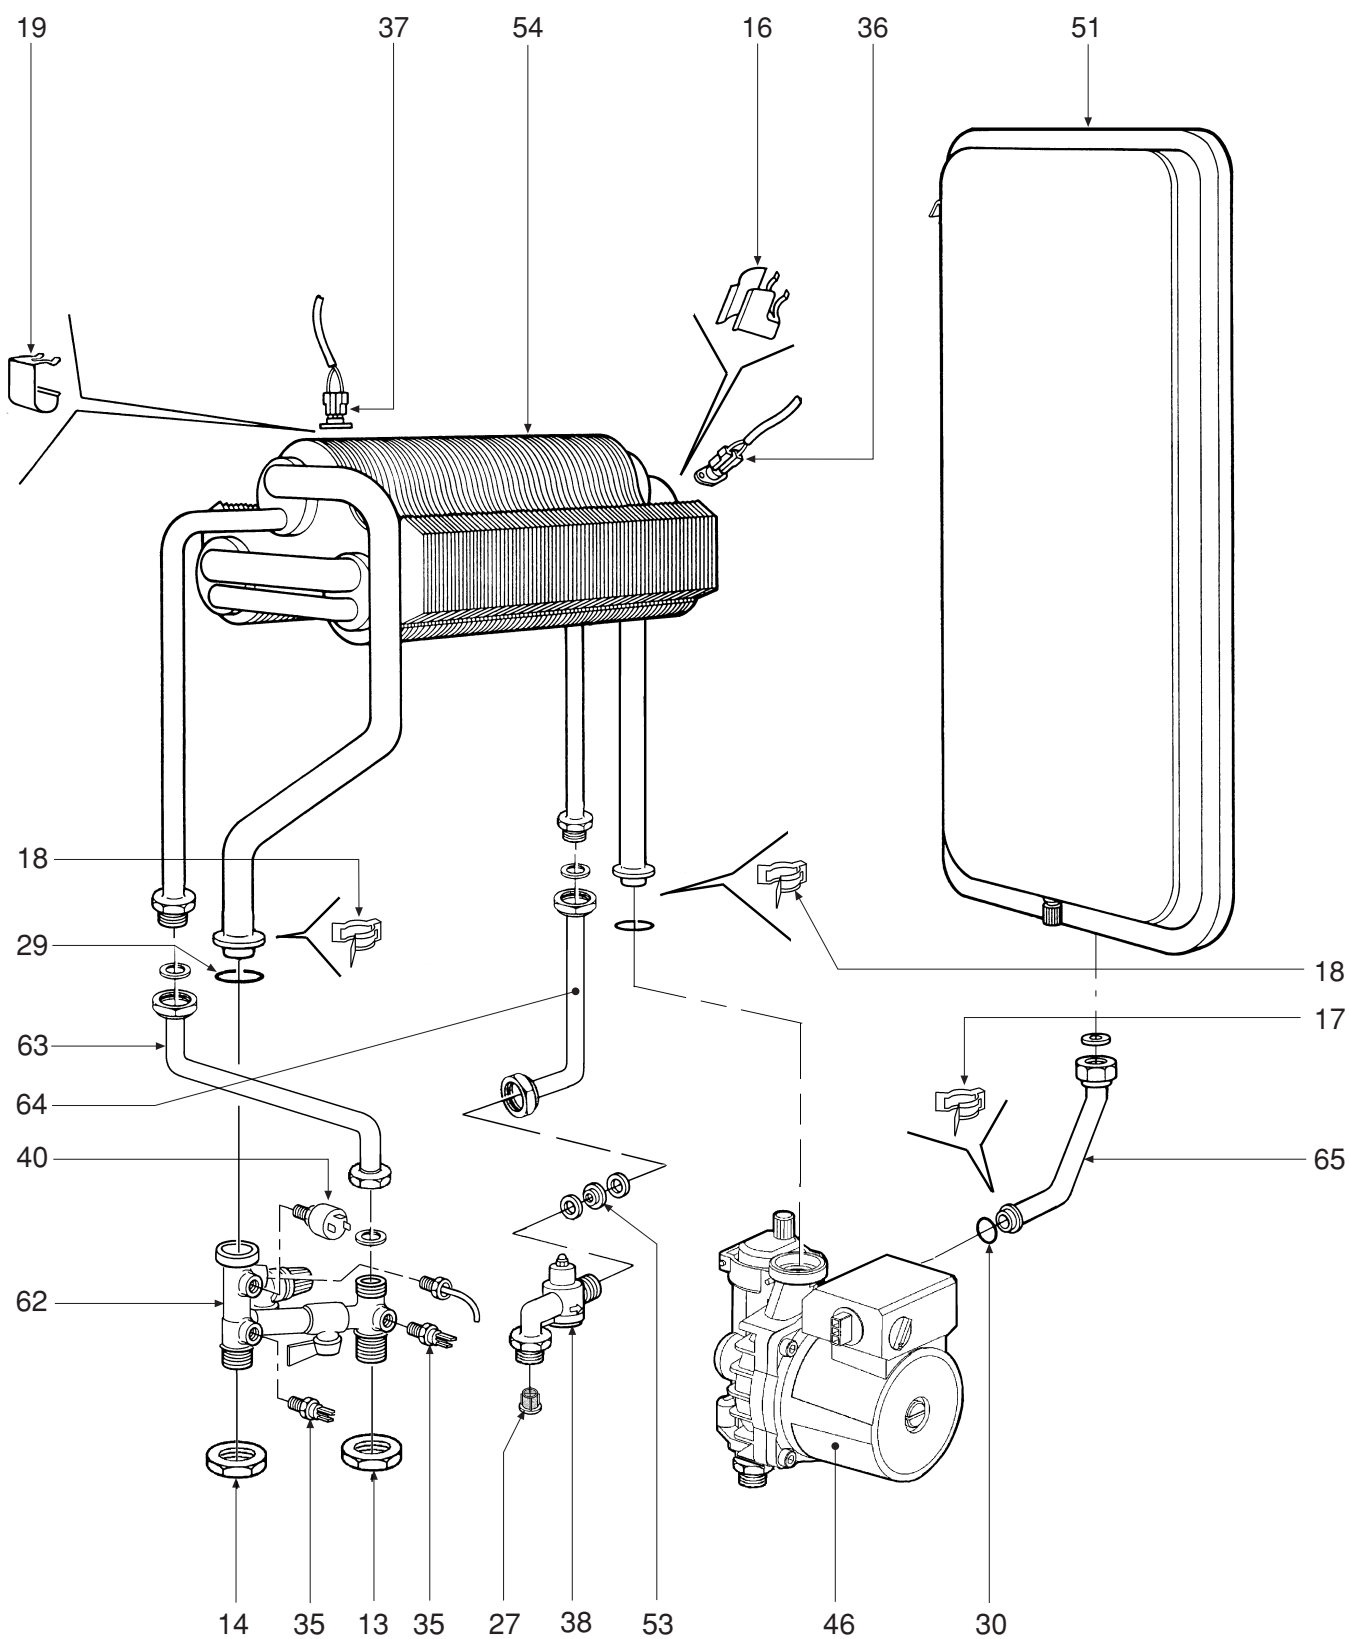

DOMINA C 24

- LISTA PEZZI DI RICAMBIO
- SPARE PART LIST
- ERSATZSTEILE
- LIJST ONDERDELEN
- LISTE PIECES DETACHES
- LISTA PIEZAS DE REPUESTO

CODICE	EDIZIONE	MERCATO	VISTO
30R0198/2	02 - 02	IT - ES

POS.	CODICE	DESCRIZIONE	Met.	G.P.L.
1	31142050	Mantello VRT "bianco"	1	1
2	31210000	Parete frontale telaio	1	1
3	31210020	Staffa fissaggio scatola elettrica	2	2
4	31214340	Fondo telaio caldaia	1	1
5	32002240	Camera di combustione	1	1
6	32002250	Pannello chiusura camera combustione	1	1
7	32202760	Rampa Polidoro	12	12
8	32913150	Semiguscio anteriore cassetto	1	1
9	32914180	Semiguscio posteriore cassetto	1	1
10	33700840	Ugello G22.1 BP GPL Polidoro		1
11	34009651	Ugello foro Ø 0,77 (G.P.L.)		12
11	34009741	Ugello foro Ø 1,30 (Metano)	12	
12	34011460	Flangia per valvola gas	1	1
13	34012090	Ghiera 1/2"	2	2
14	34012100	Ghiera 3/4"	2	2
15	34218160	Tubetto Ø 6 Lg. 250 in alluminio	1	1
16	34300392	Molla fissaggio termostato a contatto	1	1
17	34300450	Molletta per connessione Ø 10	1	1
18	34300460	Molletta per connessione Ø 18	2	2
19	34300510	Molla fissaggio termostato sicurezza	1	1
20	35002750	Prolunga per valvola gas ABS "bianco" SIT	1	1
21	35007210	Manopola per potenziometro	2	2
22	35007220	Manopola selettore	1	1
23	35007280	Ghiera manopola valvola gas	1	1
24	35007290	Cruscotto	1	1
25	35007400	Tappo per leds	1	1
26	35007420	Tappo per orologio programmatore	1	1
27	35007480	Filtro acqua per attacco 1/2"	1	1
28	35100342	Guarnizione Øe 34	2	2
29	35101120	Guarnizione OR Øi 17x4,5	3	3
30	35101850	Guarnizione OR Øi 9x4	1	1
31	35315250	Vetrino spia	1	1
32	35320590	Isolante fiancate camera combustione	2	2
33	35320600	Isolante posteriore camera combustione	1	1
34	35320610	Isolante pannello camera combustione	1	1
35	36200500	Sonda di temperatura ad immersione	2	2
36	36400090	Termostato contatti argento 88° senza flangia	1	1
37	36400100	Termostato contatti oro 100° senza flangia	1	1
38	36400180	Flussometro	1	1
39	36401870	Idrometro	1	1
40	36401930	Pressostato acqua 1/4"	1	1
41	36505720	Rivetto di massa a 4 linguette	1	1
42	36506330	Coperchio per scatola	1	1
43	36506340	Coperchietto per scatola	1	1
44	36506450	Scatola elettrica	1	1
45	36506510	Bloccacavo	1	1
46	36601500	Pompa WILO	1	1
47	36701991	Termocoppia	1	1