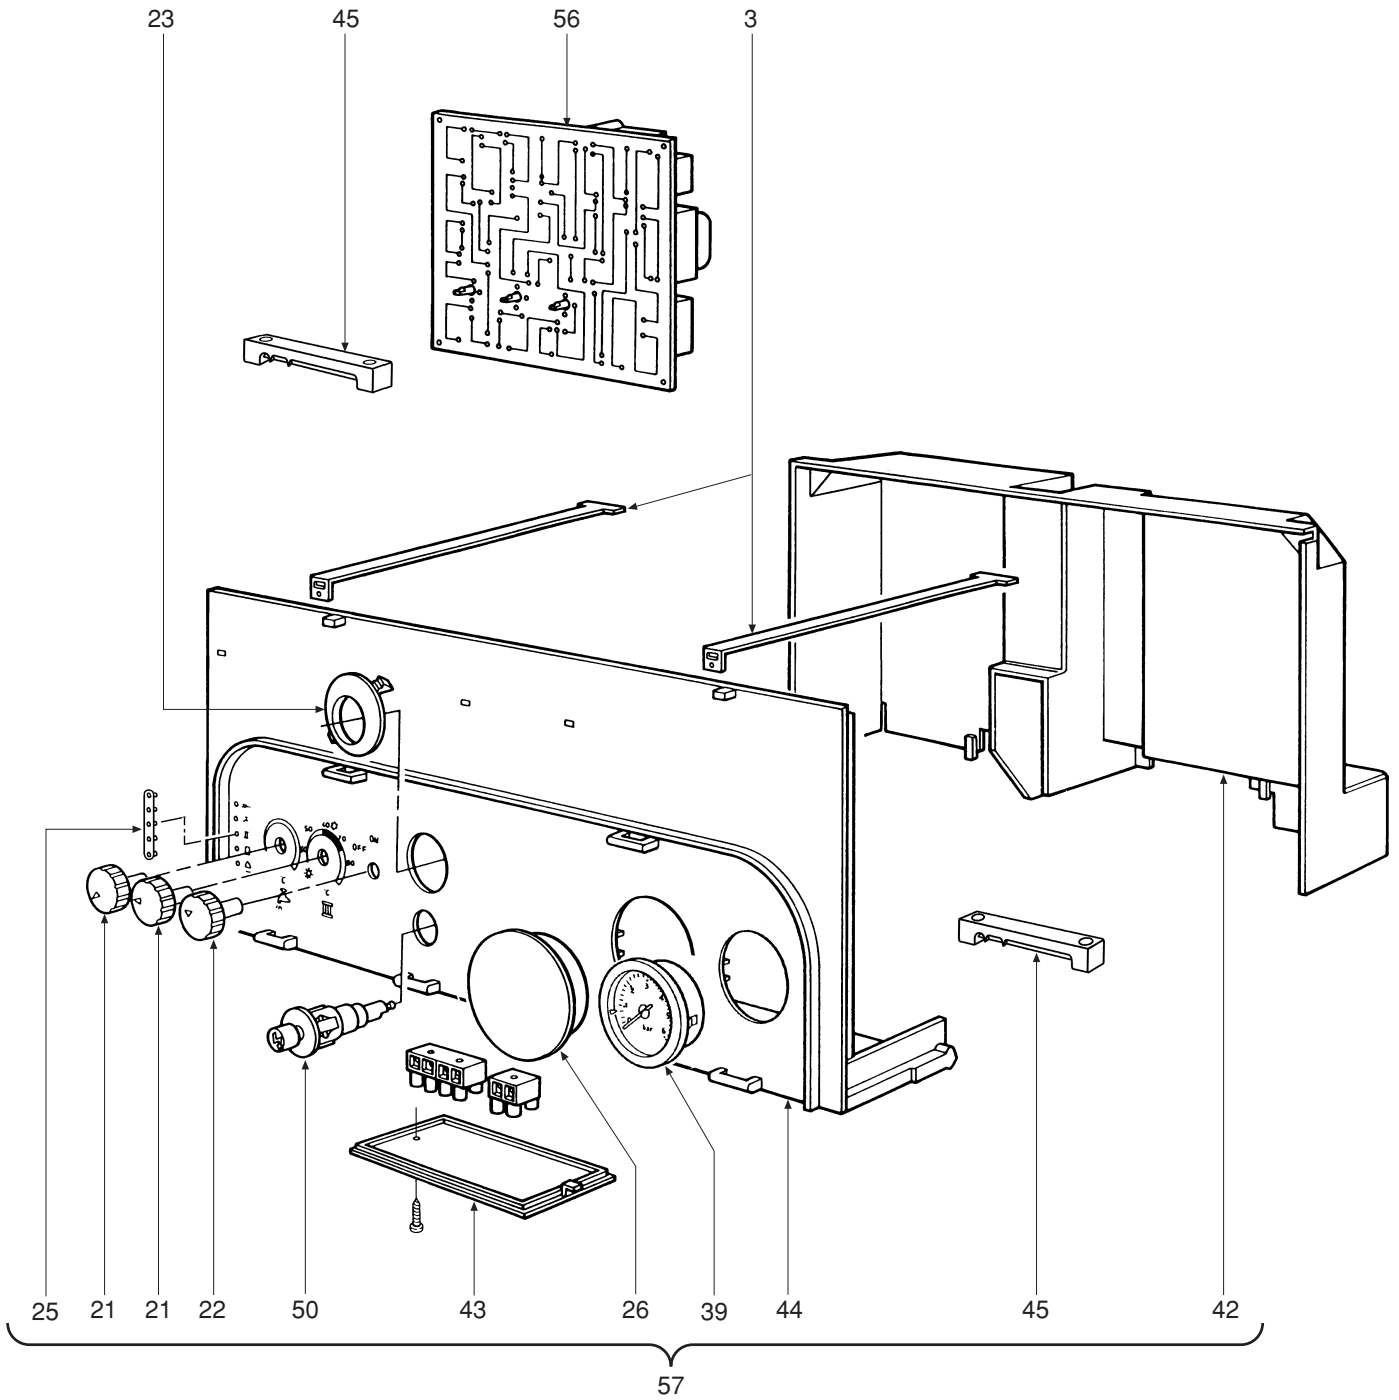

DOMINA C 24

- LISTA PEZZI DI RICAMBIO
- SPARE PART LIST
- ERSATZSTEILE
- LIJST ONDERDELEN
- LISTE PIECES DETACHES
- LISTA PIEZAS DE REPUESTO

CODICE	EDIZIONE	MERCATO	VISTO
30R0198/2	02 - 02	IT - ES

POS.	CODICE	DESCRIZIONE	Met.	G.P.L.
1	31142050	Mantello VRT "bianco"	1	1
2	31210000	Parete frontale telaio	1	1
3	31210020	Staffa fissaggio scatola elettrica	2	2
4	31214340	Fondo telaio caldaia	1	1
5	32002240	Camera di combustione	1	1
6	32002250	Pannello chiusura camera combustione	1	1
7	32202760	Rampa Polidoro	12	12
8	32913150	Semiguscio anteriore cassetto	1	1
9	32914180	Semiguscio posteriore cassetto	1	1
10	33700840	Ugello G22.1 BP GPL Polidoro		1
11	34009651	Ugello foro Ø 0,77 (G.P.L.)		12
11	34009741	Ugello foro Ø 1,30 (Metano)	12	
12	34011460	Flangia per valvola gas	1	1
13	34012090	Ghiera 1/2"	2	2
14	34012100	Ghiera 3/4"	2	2
15	34218160	Tubetto Ø 6 Lg. 250 in alluminio	1	1
16	34300392	Molla fissaggio termostato a contatto	1	1
17	34300450	Molletta per connessione Ø 10	1	1
18	34300460	Molletta per connessione Ø 18	2	2
19	34300510	Molla fissaggio termostato sicurezza	1	1
20	35002750	Prolunga per valvola gas ABS "bianco" SIT	1	1
21	35007210	Manopola per potenziometro	2	2
22	35007220	Manopola selettore	1	1
23	35007280	Ghiera manopola valvola gas	1	1
24	35007290	Cruscotto	1	1
25	35007400	Tappo per leds	1	1
26	35007420	Tappo per orologio programmatore	1	1
27	35007480	Filtro acqua per attacco 1/2"	1	1
28	35100342	Guarnizione Øe 34	2	2
29	35101120	Guarnizione OR Øi 17x4,5	3	3
30	35101850	Guarnizione OR Øi 9x4	1	1
31	35315250	Vetrino spia	1	1
32	35320590	Isolante fiancate camera combustione	2	2
33	35320600	Isolante posteriore camera combustione	1	1
34	35320610	Isolante pannello camera combustione	1	1
35	36200500	Sonda di temperatura ad immersione	2	2
36	36400090	Termostato contatti argento 88° senza flangia	1	1
37	36400100	Termostato contatti oro 100° senza flangia	1	1
38	36400180	Flussometro	1	1
39	36401870	Idrometro	1	1
40	36401930	Pressostato acqua 1/4"	1	1
41	36505720	Rivetto di massa a 4 linguette	1	1
42	36506330	Coperchio per scatola	1	1
43	36506340	Coperchietto per scatola	1	1
44	36506450	Scatola elettrica	1	1
45	36506510	Bloccacavo	1	1
46	36601500	Pompa WILO	1	1
47	36701991	Termocoppia	1	1