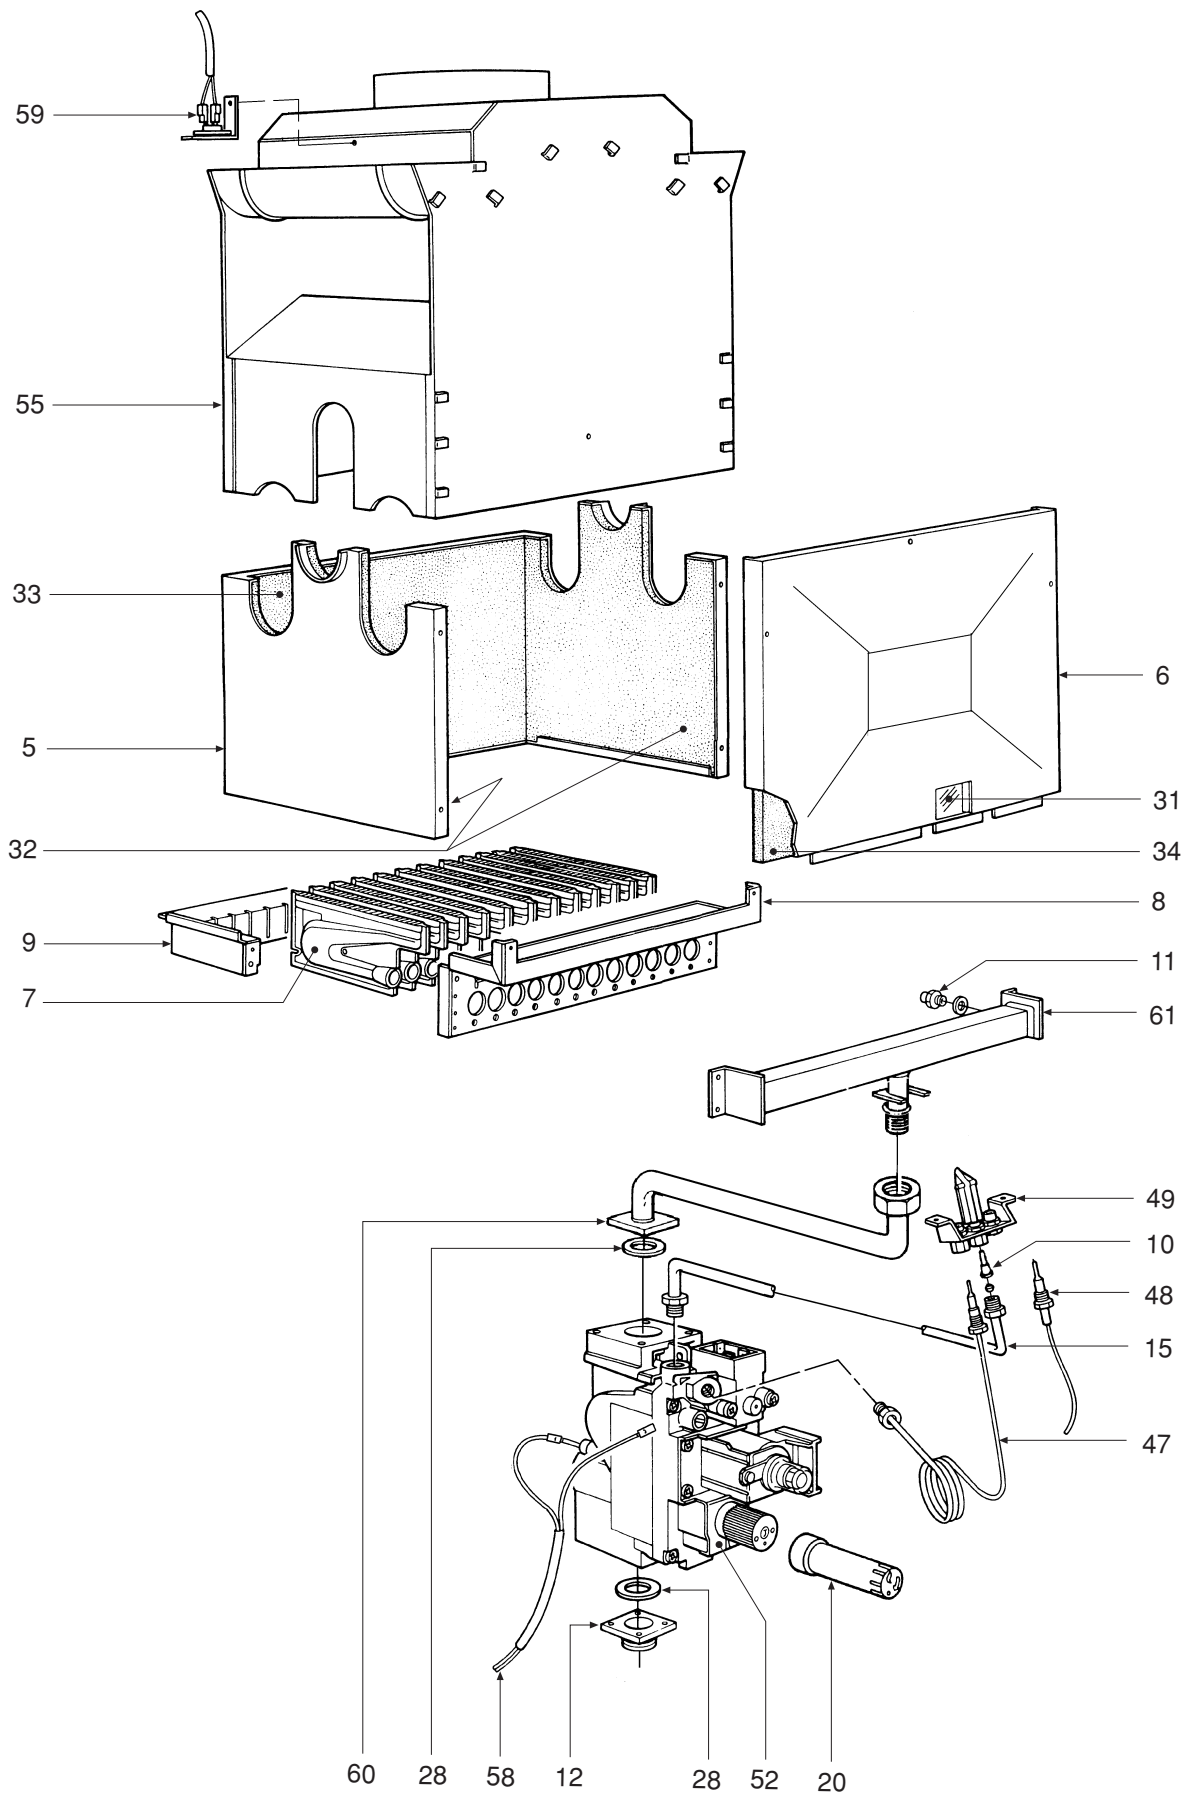

DOMINA C 24

- LISTA PEZZI DI RICAMBIO
- SPARE PART LIST
- ERSATZSTEILE
- LIJST ONDERDELEN
- LISTE PIECES DETACHES
- LISTA PIEZAS DE REPUESTO

CODICE	EDIZIONE	MERCATO	VISTO
30R0198/2	02 - 02	IT - ES

POS.	CODICE	DESCRIZIONE	Met.	G.P.L.
1	31142050	Mantello VRT "bianco"	1	1
2	31210000	Parete frontale telaio	1	1
3	31210020	Staffa fissaggio scatola elettrica	2	2
4	31214340	Fondo telaio caldaia	1	1
5	32002240	Camera di combustione	1	1
6	32002250	Pannello chiusura camera combustione	1	1
7	32202760	Rampa Polidoro	12	12
8	32913150	Semiguscio anteriore cassetto	1	1
9	32914180	Semiguscio posteriore cassetto	1	1
10	33700840	Ugello G22.1 BP GPL Polidoro		1
11	34009651	Ugello foro Ø 0,77 (G.P.L.)		12
11	34009741	Ugello foro Ø 1,30 (Metano)	12	
12	34011460	Flangia per valvola gas	1	1
13	34012090	Ghiera 1/2"	2	2
14	34012100	Ghiera 3/4"	2	2
15	34218160	Tubetto Ø 6 Lg. 250 in alluminio	1	1
16	34300392	Molla fissaggio termostato a contatto	1	1
17	34300450	Molletta per connessione Ø 10	1	1
18	34300460	Molletta per connessione Ø 18	2	2
19	34300510	Molla fissaggio termostato sicurezza	1	1
20	35002750	Prolunga per valvola gas ABS "bianco" SIT	1	1
21	35007210	Manopola per potenziometro	2	2
22	35007220	Manopola selettore	1	1
23	35007280	Ghiera manopola valvola gas	1	1
24	35007290	Cruscotto	1	1
25	35007400	Tappo per leds	1	1
26	35007420	Tappo per orologio programmatore	1	1
27	35007480	Filtro acqua per attacco 1/2"	1	1
28	35100342	Guarnizione Øe 34	2	2
29	35101120	Guarnizione OR Øi 17x4,5	3	3
30	35101850	Guarnizione OR Øi 9x4	1	1
31	35315250	Vetrino spia	1	1
32	35320590	Isolante fiancate camera combustione	2	2
33	35320600	Isolante posteriore camera combustione	1	1
34	35320610	Isolante pannello camera combustione	1	1
35	36200500	Sonda di temperatura ad immersione	2	2
36	36400090	Termostato contatti argento 88° senza flangia	1	1
37	36400100	Termostato contatti oro 100° senza flangia	1	1
38	36400180	Flussometro	1	1
39	36401870	Idrometro	1	1
40	36401930	Pressostato acqua 1/4"	1	1
41	36505720	Rivetto di massa a 4 linguette	1	1
42	36506330	Coperchio per scatola	1	1
43	36506340	Coperchietto per scatola	1	1
44	36506450	Scatola elettrica	1	1
45	36506510	Bloccacavo	1	1
46	36601500	Pompa WILO	1	1
47	36701991	Termocoppia	1	1