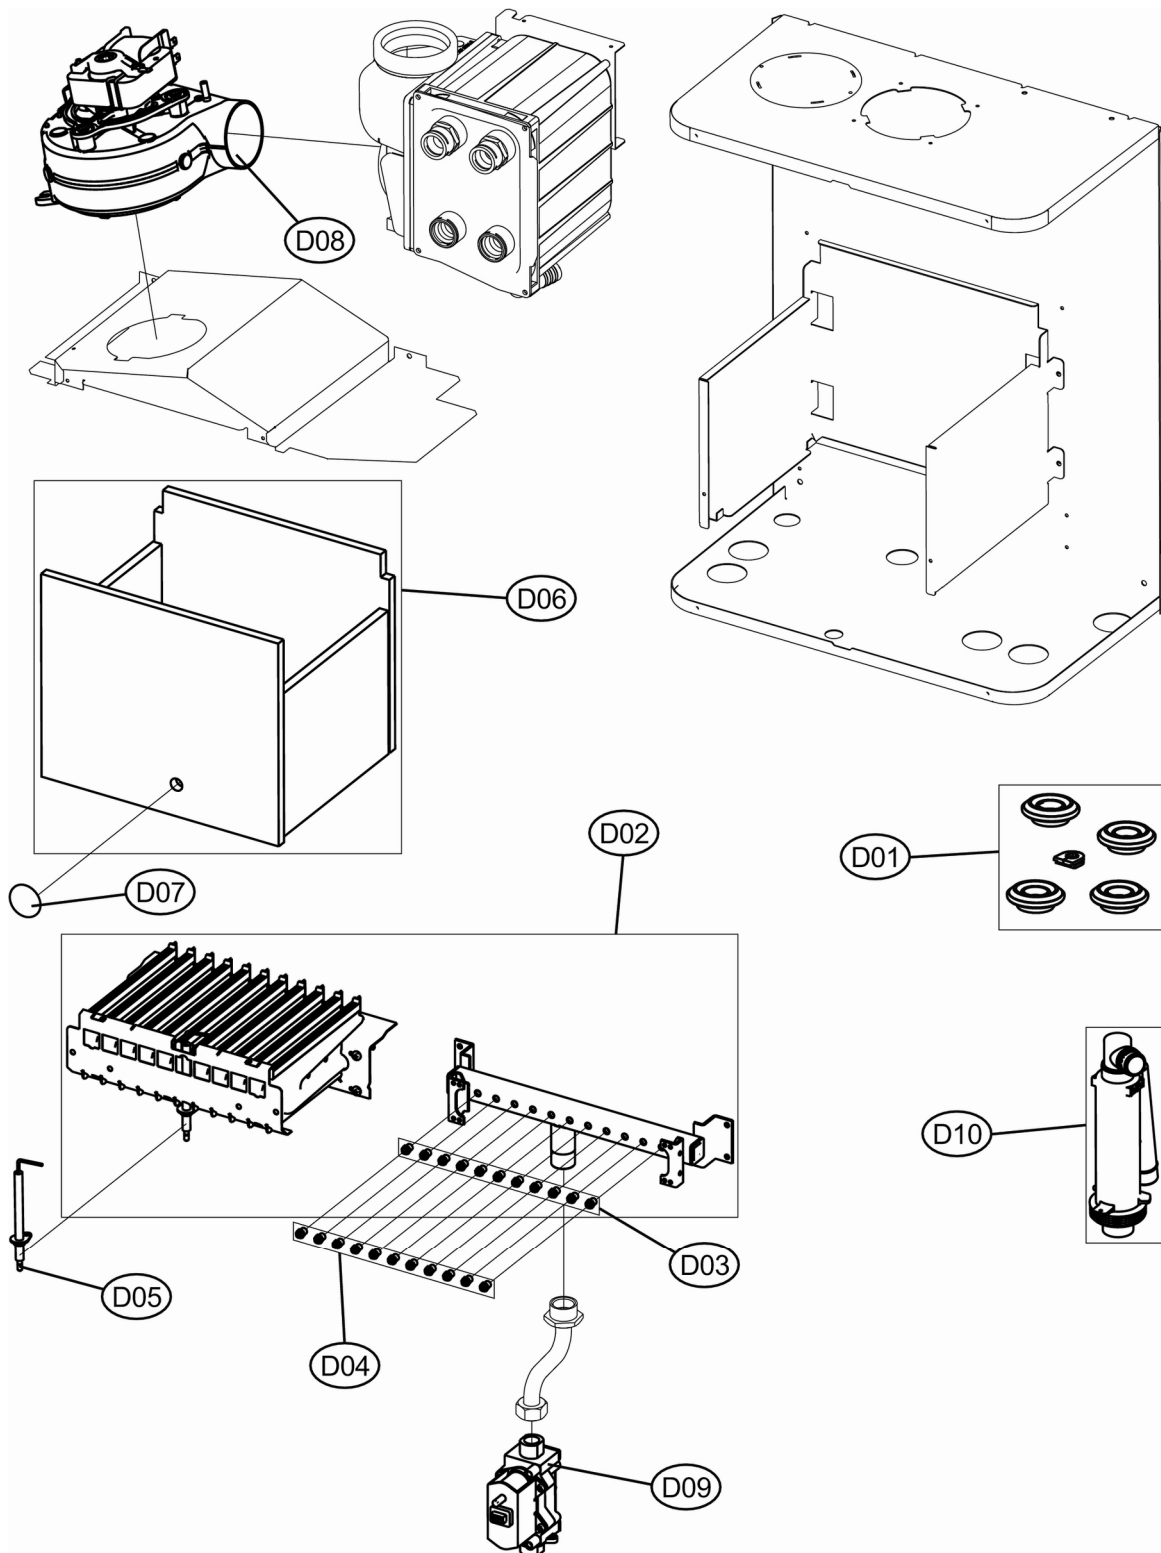

DOMICondens F24 D - F28 D