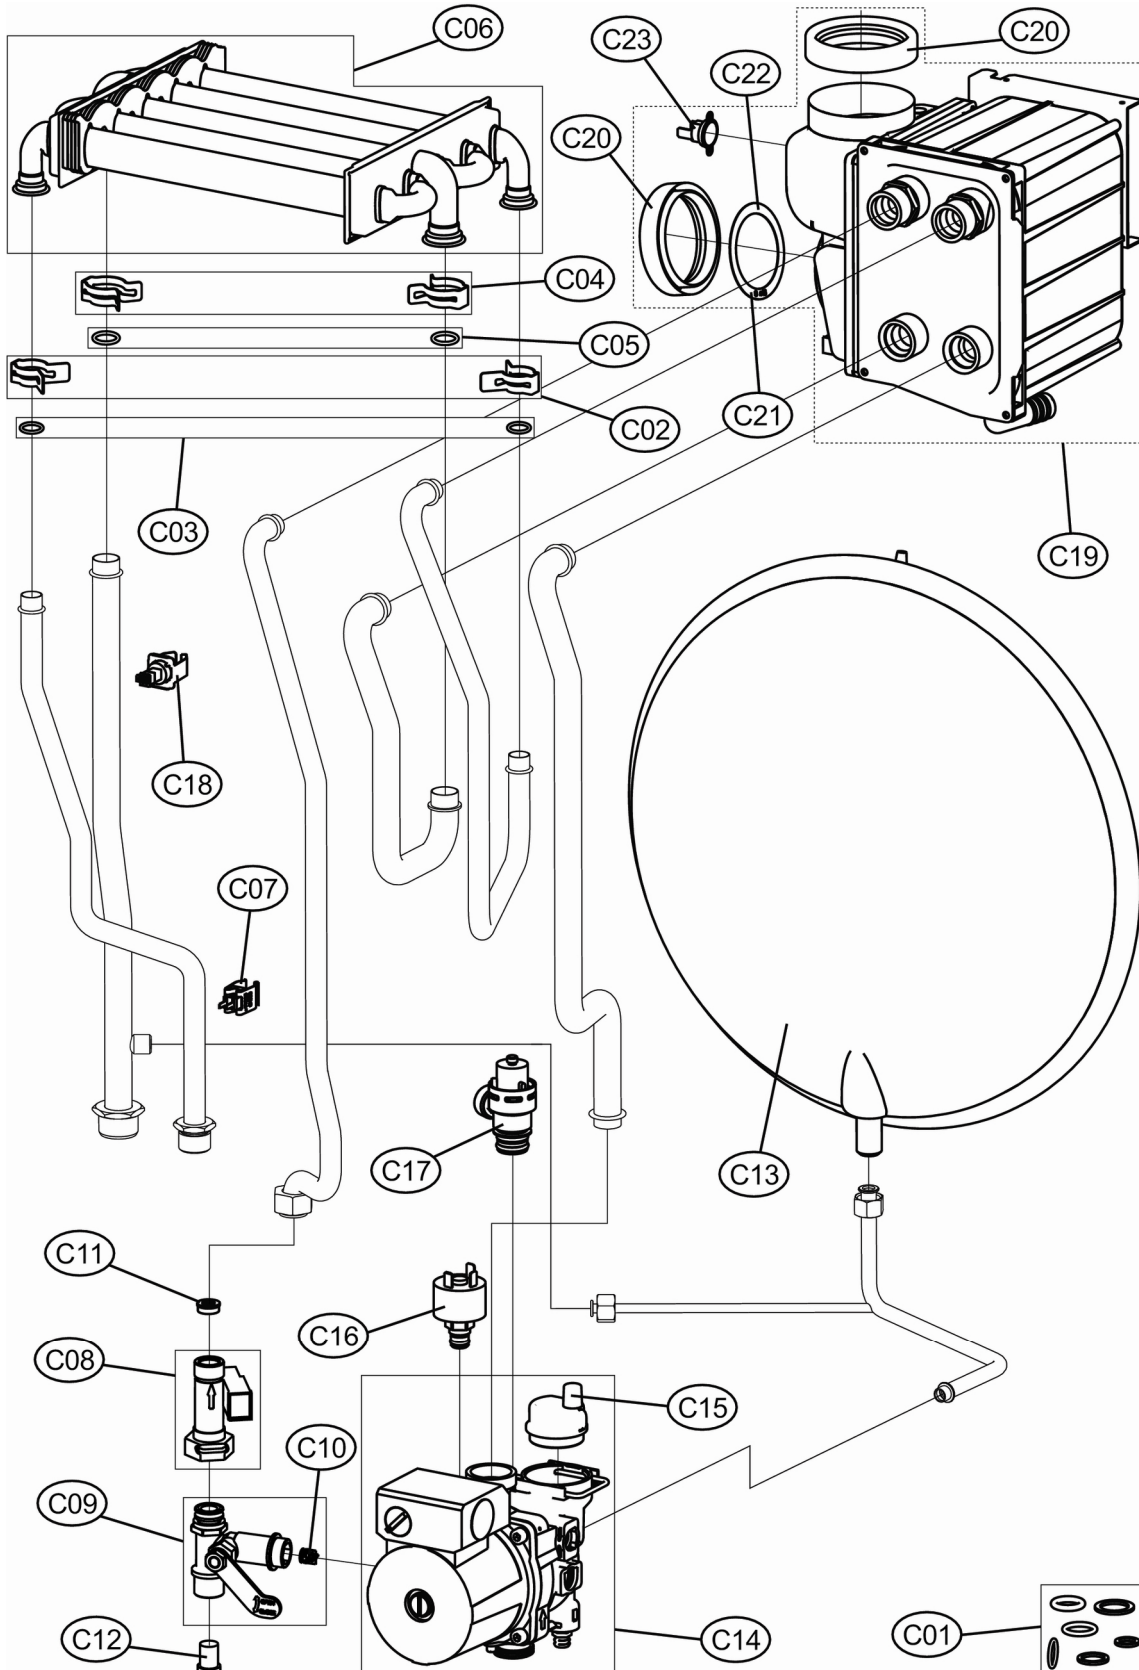

DOMICondens F24 D - F28 D