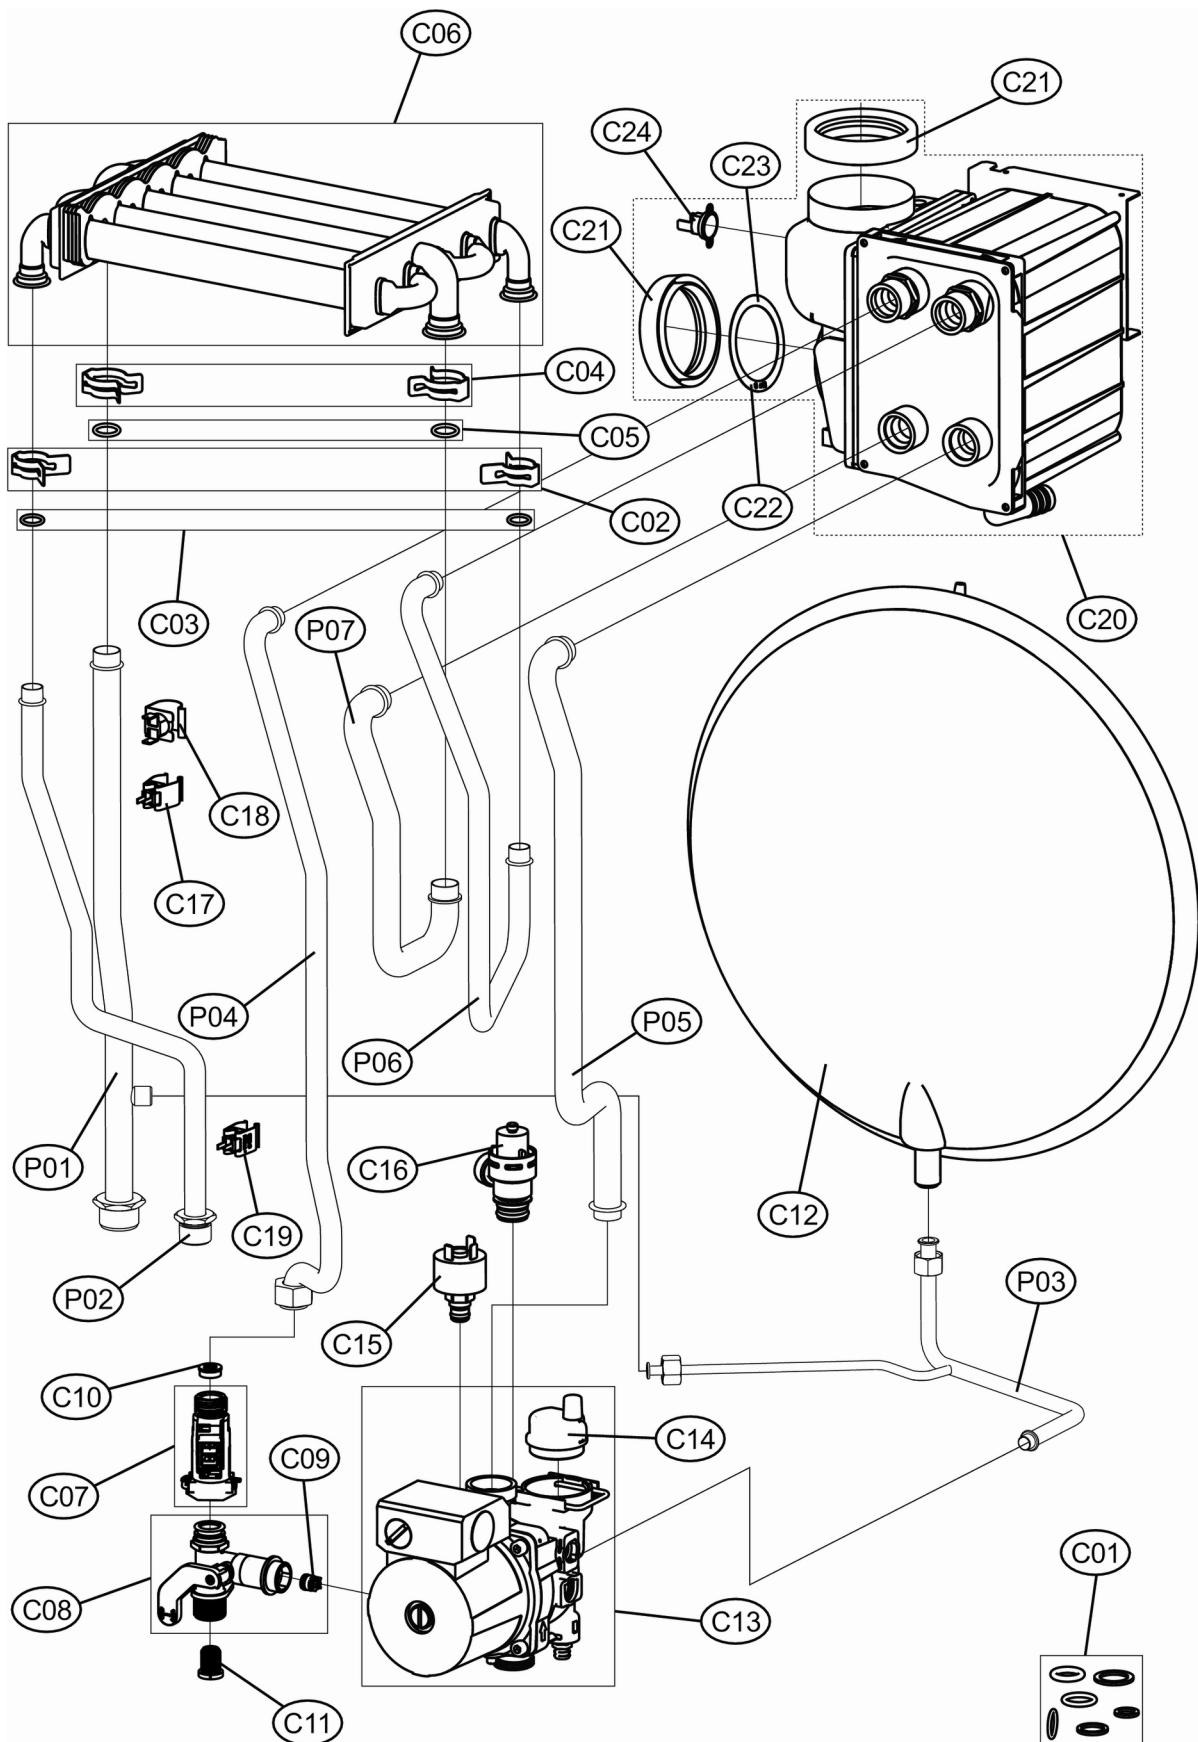

DOMIcondens F24-28 N