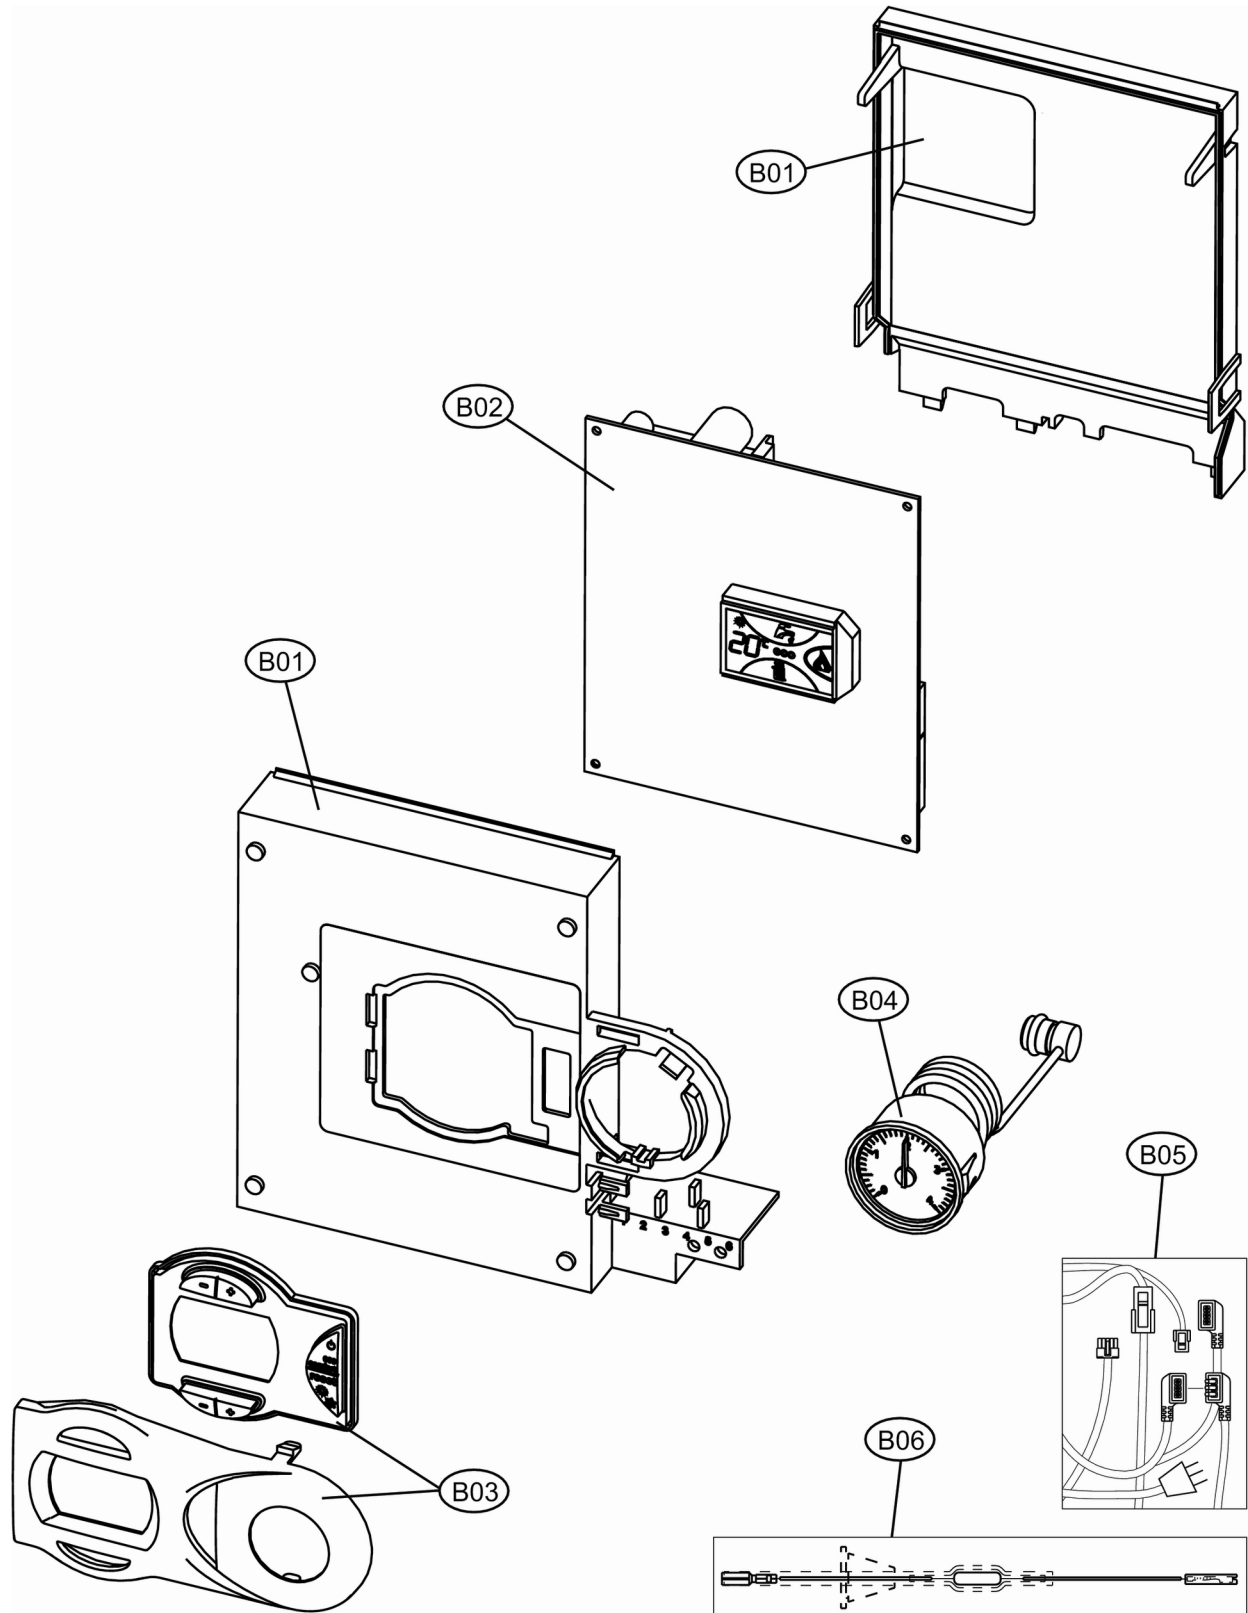

DOMIcondens F24-28 N