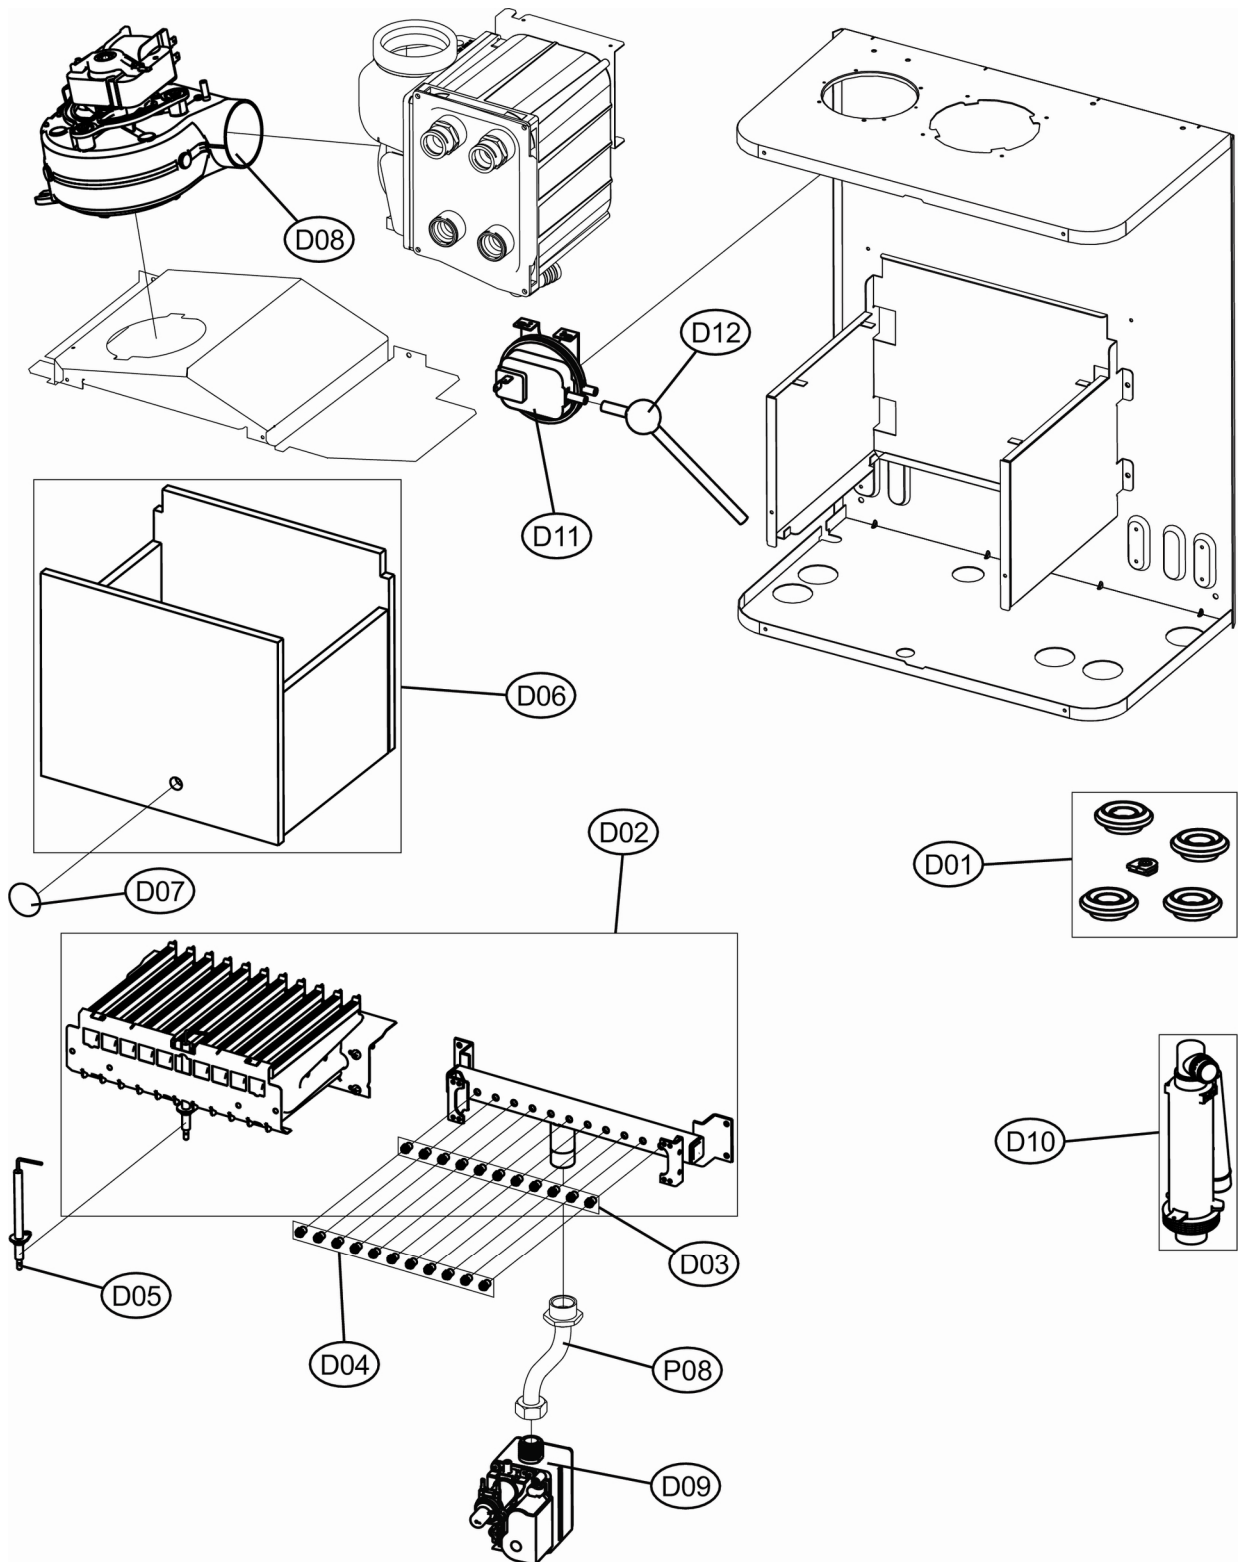

DOMIcondens F24-28 N

DOMIcondens F24-28 N

DOMIcondens F24-28 N

DOMIcondens F24-28 N

DOMIcondens F24-28 N

LISTA PEZZI

POS.	CODICE	DESC.	QT.
A01	39822310	KIT MANTELLO "FOL"(31120290)	1.000
B01	39848650	KIT SCATOLA EL. (35015650)	1.000
B02	39848722	KIT SCHEDA DBM32B (36509332)	1.000
B03	39820650	KIT MASCHERINA "FOL"(35011970)	1.000
B04	39848670	KIT IDROMETRO (36402610)	1.000
B05	3980F410	KIT CAVI CABL. (38329070)	1.000
B06	39848690	KIT CAVO MONO EL. (38327170)	1.000
C01	3980F420	KIT GUARNIZIONI CALD. Fm.CAJ5	1.000
C02	39840380	KIT 10 MOLLE SC. D14(34300930)	1.000
C03	39837700	KIT 20 OR 13,50X2,80(35103070)	1.000
C04	39840260	KIT 10 MOLLE SC. D18(34300940)	1.000
C05	39837690	KIT 20 GUARN.OR 17,5 (35103080)	1.000
C06	39837660	KIT SCAMB.BITERM. (37405341)	1.000
C07	39818551	KIT FLUSSOST.ELTEK (36400711)	1.000
C08	39818280	KIT RUBIN.CARICO (36902150)	1.000
C09	39818230	KIT 5 VALV.N/R (39404740)	1.000
C10	39813010	KIT 5 REG.PORT.10Lt.(36902080)	1.000
C11	39813230	KIT 5 FILTRI FLUSS. (39402940)	1.000
C12	39841230	KIT VASO ESP.8LT. (36800780)	1.000
C13	39818451	KIT POMPA UNIV. 5 MT RP-SEPAR	1.000
C14	39818220	KIT V.ARIA (39404380-39404730)	1.000
C15	39818260	KIT PRESSOST.H2O (39404710)	1.000
C16	39818270	KIT VALV.SIC. (36902760)	1.000
C17	39810220	KIT SONDA TEMP.RISC.(36200540)	1.000
C18	39805650	KIT TST.C.ARG.100°C (36400900)	1.000
C19	39810230	KIT SONDA TEMP.SAN. (36200640)	1.000
C20	39842290	KIT REC.VALMEX HE26 (3841D460)	1.000
C21	39817640	KIT GUARN.De74 Di57 (35102370)	1.000
C22	39837740	KIT DIAFR.FUMI D.45 (32701110)	1.000
C23	39817580	KIT DIAFR.FUMI D.50 (32700900)	1.000
C24	39817600	KIT TST.REC.VALMEX (36402080)	1.000
D01	39819680	KIT GUARN.CALD. Sr.ABF7	1.000
D02	39819630	KIT BRUC.11R.m. (37608911)	1.000
D03	39819590	KIT 11 UG.135(34009821)+DF.500	1.000
D04	39819600	KIT 11 UG.0,79 gpl (34013300)	1.000
D05	39819430	KIT Elettrodo ACC. (36702890)	1.000
D06	39837760	KIT ISOL.CAM.COMB. Sr.0CAF	1.000
D07	39836480	KIT SPIA SILIC. (35102690)	1.000
D08	39817650	KIT VENTIL. (36601880)	1.000
D09	39812190	KIT VALV.VGU 54A1109(36800401)	1.000
D10	39837770	KIT SIFONE (35102610)	1.000
D11	3980C840	KIT PRESS.ARIA 62PA (36402700)	1.000
D12	39848630	KIT RACC.ANTICOND. (35015621)	1.000
P01	3841E951	TUBAZ. MANDATA RISC. SR.CAJ5	1.000
P02	3841B070	TUBAZ. MAND. SAN. SR.CAF5	1.000
P03	3841C851	TUBAZ.BY-PASS. SR.D906	1.000
P04	3841D470	TUBAZ.PACCO-FLUSSOST.SR.CAJ5	1.000
P05	34225520	TUBO RECUP.-POMPA SR.CAJ5	1.000
P06	34225530	TUBO PACCO-RECUP. D14 FM.CAJ5	1.000
P07	34225540	TUBO PACCO-RECUP. D.18 FM.CAJ5	1.000
P08	3841C110	TUBAZ.V/G-COLLETT.SR.ABF4 D	1.000