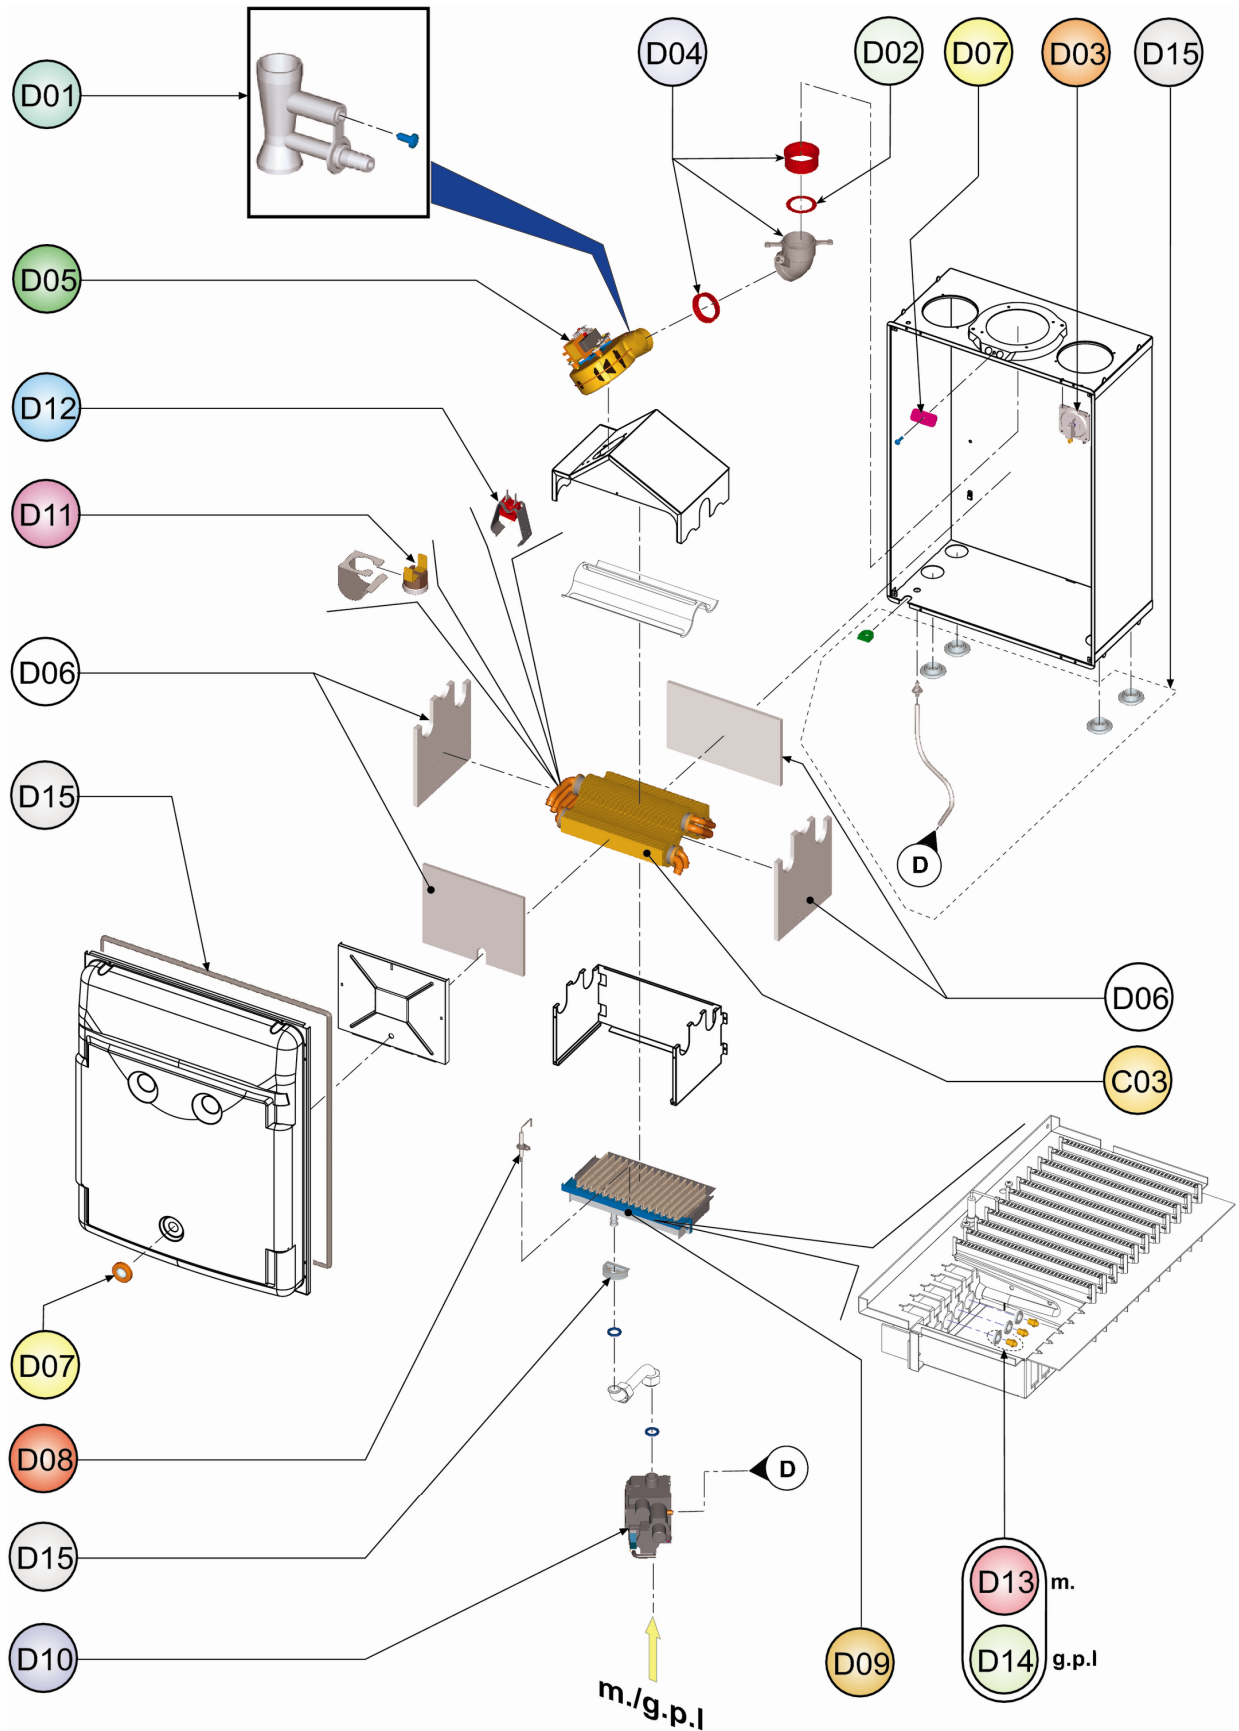

# DOMICOMPACT F30 (3 stelle)

Lista Pezzi / Spare Parts / Ersatzsteile  
List Onderdelen / Liste Pieces Detaches / Lista Piezas De Repuesto

### LISTA PEZZI

POS.	CODICE
A01	39812180
B01	39812100
B02	39818210
B03	39812120
B04	39812110
C01	39813230
C02	39809690
C03	39819650
C04	39818450
C05	39810230
C06	39818280
C07	39818550
C08	39818260
C09	39818220
C10	39818230
C11	39818270
C12	39813220
D01	39808471
D02	39819470
D03	39817510
D04	39817540
D05	39818021
D06	39811460
D07	39811330
D08	39812170
D09	39819790
D10	39812190
D11	39805650
D12	39810220
D13	39817970
D15	39817730