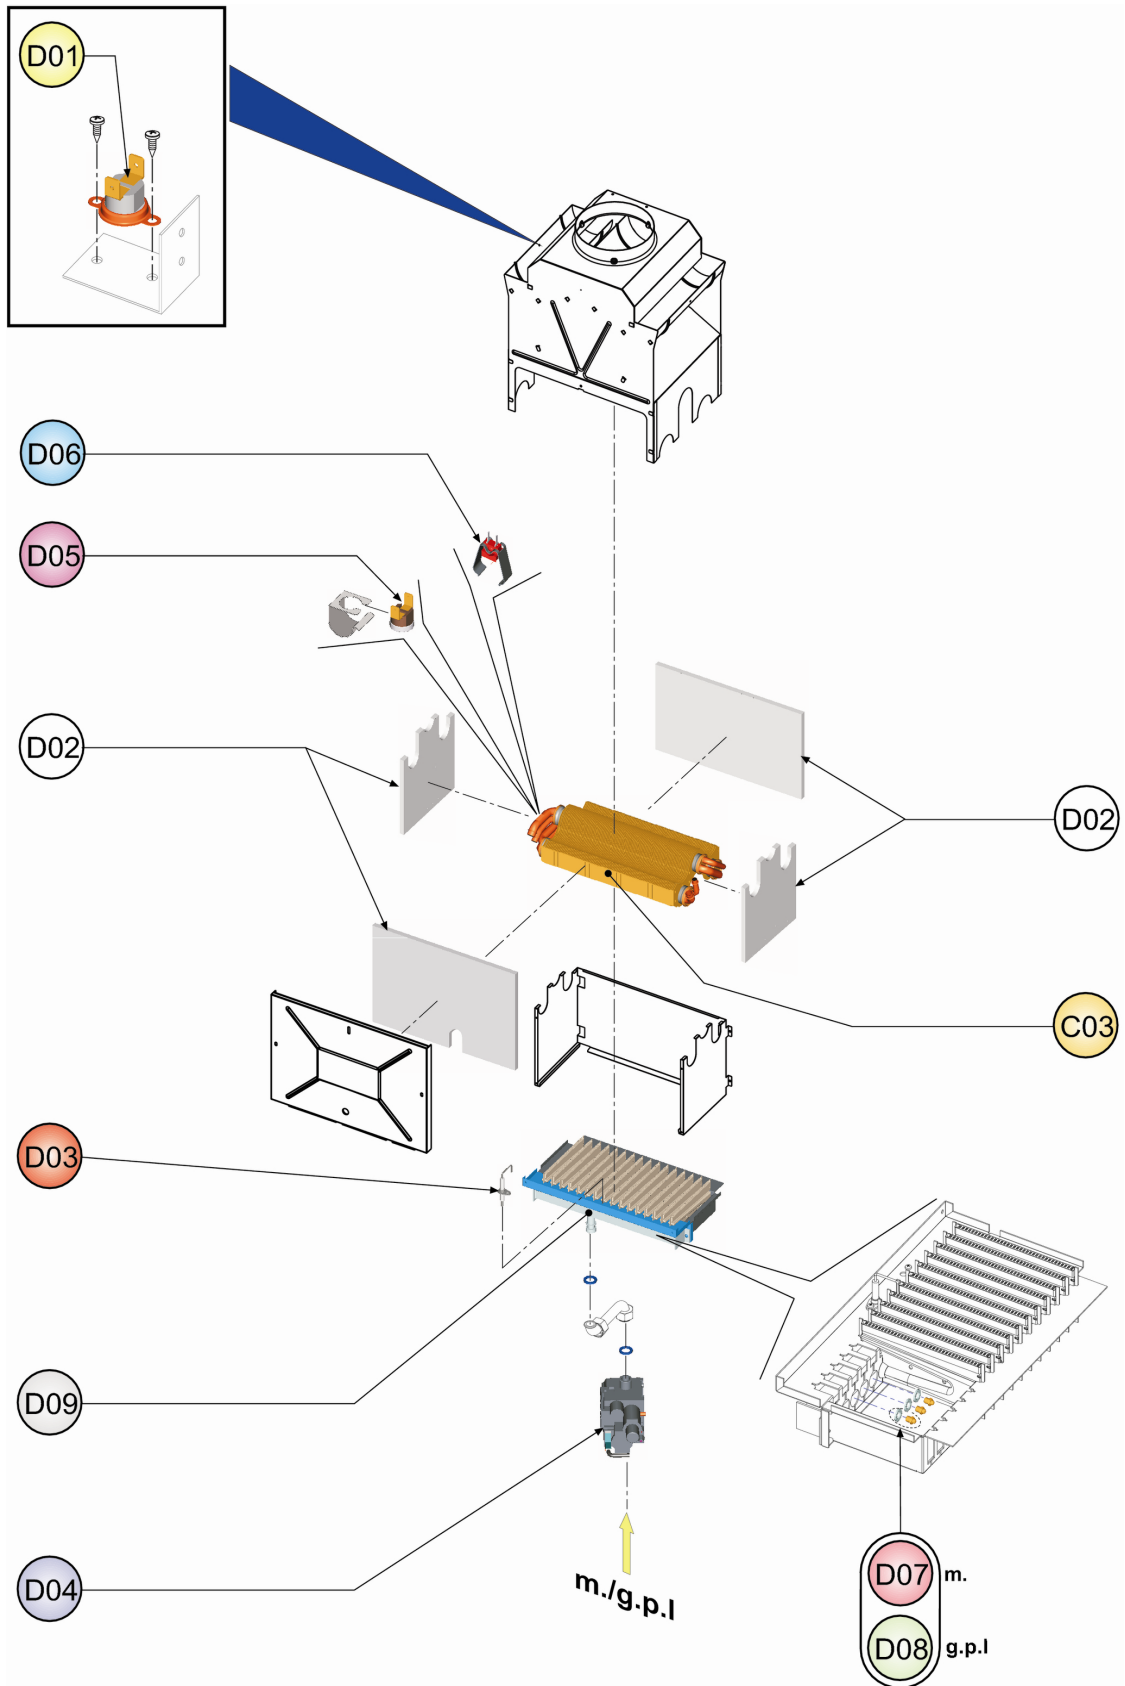

Lista Pezzi / Spare Parts / Ersatzteile
List Onderdelen / Liste Pieces Detaches / Lista Piezas De Repuesto

DOMICOMPACT C30

CODICE	EDIZIONE	MERCATO
30K0124003	01/10/2006	IT-A3-A4-A5

DOMICOMPACT C30

DOMICOMPACT C30

DOMICOMPACT C30

DOMICOMPACT C30

DOMICOMPACT C30

LISTA PEZZI

POS.	CODICE
A01	39812180
B01	39812100
B02	39818210
B03	39812120
B04	39812110
C01	39813230
C02	39809690
C03	39819650
C04	39818450
C05	39810230
C06	39818280
C07	39818550
C08	39818260
C09	39818220
C10	39818230
C11	39818270
C12	39813220
D01	39807510
D02	39811460
D03	39812170
D04	39812190
D05	39805650
D06	39810220
D07	39817970
D08	39817980
D09	39820750

DOMIcompact C30 M.

DESC.	QT.
KIT MANTELLO (31113460)	1.000
KIT MANOP.POT.Fm.A9 (LED)"FOL"	1.000
KIT IDROMETRO (36402070)	1.000
KIT CRUSCOTTO "LED" (38516650)	1.000
KIT CENTRALINA (36507801)	1.000
KIT 5 FILTRI FLUSS. (39402940)	1.000
KIT VASO ESP.10Lt. (36802740)	1.000
KIT PACCO LAM. (37404250)	1.000
KIT POMPA AO/FX3FPL (36600100)	1.000
KIT SONDA TEMP.SAN. (36200640)	1.000
KIT RUBIN.CARICO (36902150)	1.000
KIT FLUSSOST.ELTEK (36400710)	1.000
KIT PRESSOST.H2O (39404710)	1.000
KIT V.ARIA (39404380-39404730)	1.000
KIT 5 VALV.N/R (39404740)	1.000
KIT VALV.SIC. (39404720)	1.000
KIT 5 REG.PORT.15Lt.(36902100)	1.000
KIT TST.FUMI COMPL. (38318560)	1.000
KIT ISOL.CAM.COMB.CALD.Sr.A206	1.000
KIT ELETTRODO ACC. (36702581)	1.000
KIT VALV.VGU 54A1109(36800400)	1.000
KIT TST.C.ARG.100°C (36400900)	1.000
KIT SONDA TEMP.RISC.(36200540)	1.000
KIT 16 UG.1,30 (EL) (34009741)	1.000
KIT 16 UG.0,77 (EL) (34009651)	1.000
KIT BRUC.16UG.1,30 (37609041)	1.000

DOMICOMPACT C30

LISTA PEZZI

POS.	CODICE
A01	39812180
B01	39812100
B02	39818210
B03	39812120
B04	39812110
C01	39813230
C02	39809690
C03	39819650
C04	39818450
C05	39810230
C06	39818280
C07	39818550
C08	39818260
C09	39818220
C10	39818230
C11	39818270
C12	39813220
D01	39807510
D02	39811460
D03	39812170
D04	39812190
D05	39805650
D06	39810220
D07	39817970
D08	39817980