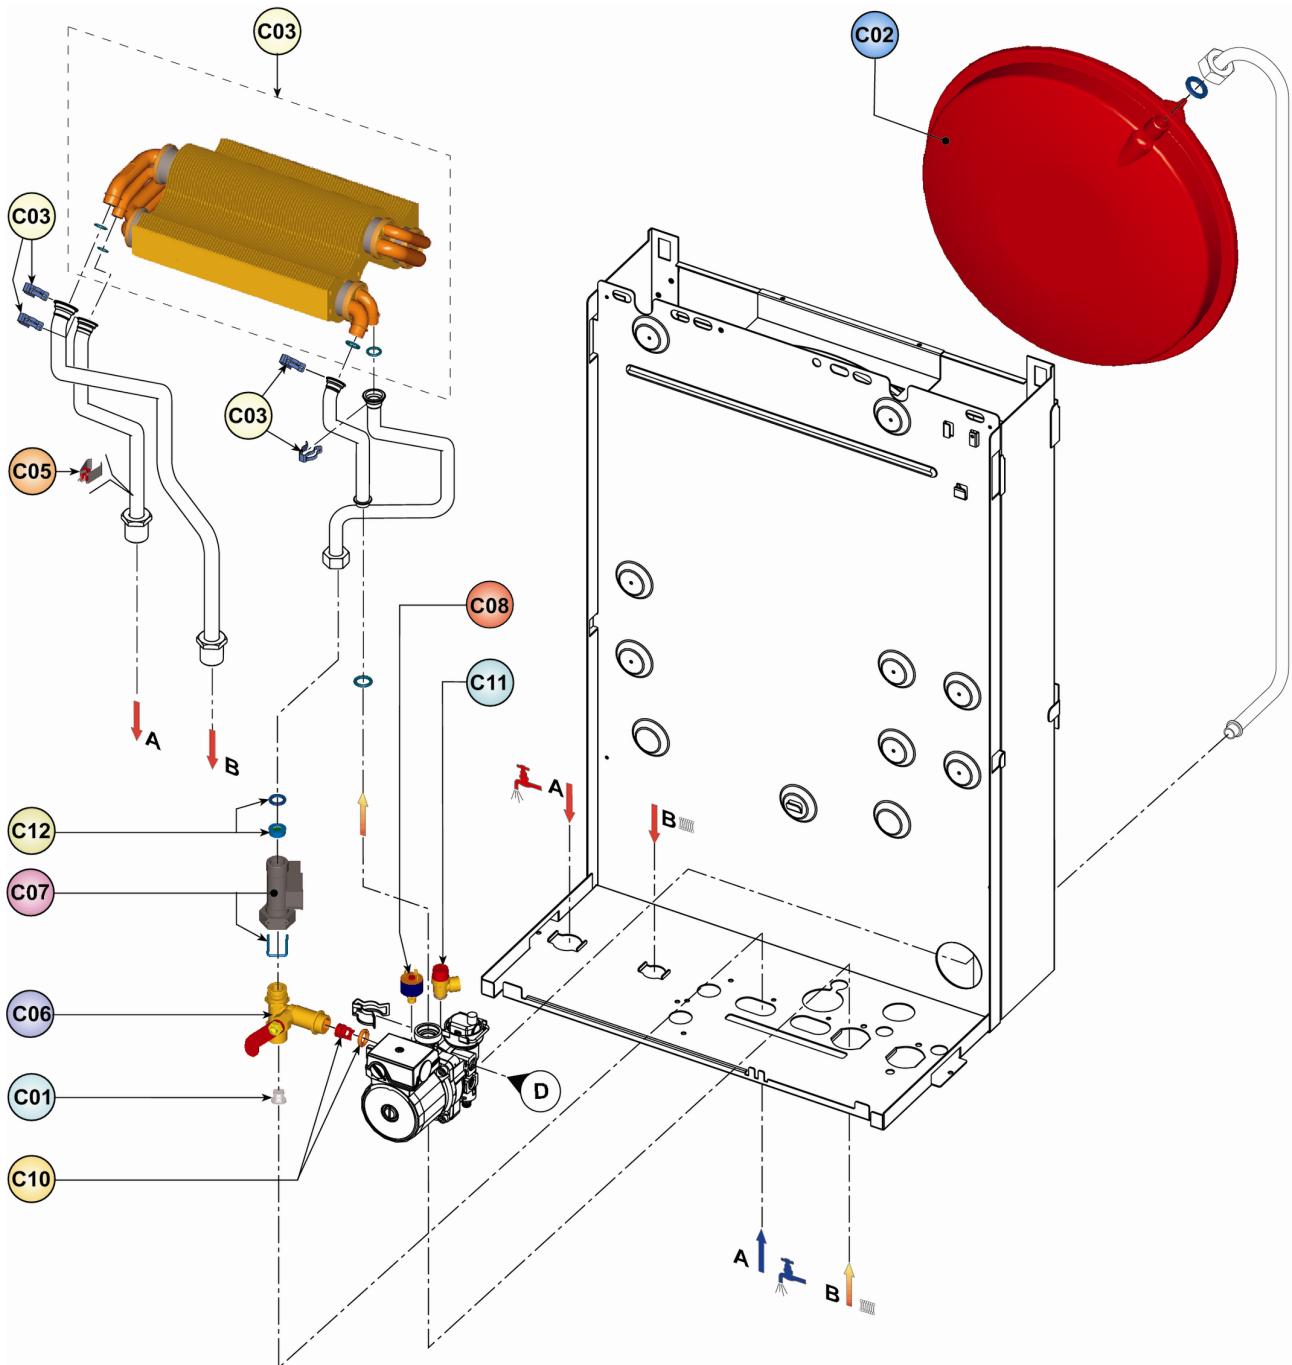

Lista Pezzi / Spare Parts / Ersatzteile
List Onderdelen / Liste Pieces Detaches / Lista Piezas De Repuesto

DOMICOMPACT C30

CODICE	EDIZIONE	MERCATO
30K0124003	01/10/2006	IT-A3-A4-A5

DOMICOMPACT C30

DOMICOMPACT C30

DOMICOMPACT C30

DOMICOMPACT C30

DOMICOMPACT C30

LISTA PEZZI

POS.	CODICE
A01	39812180
B01	39812100
B02	39818210
B03	39812120
B04	39812110
C01	39813230
C02	39809690
C03	39819650
C04	39818450
C05	39810230
C06	39818280
C07	39818550
C08	39818260
C09	39818220
C10	39818230
C11	39818270
C12	39813220
D01	39807510
D02	39811460
D03	39812170
D04	39812190
D05	39805650
D06	39810220
D07	39817970
D08	39817980
D09	39820750

DOMIcompact C30 M.

DESC.	QT.
KIT MANTELLO (31113460)	1.000
KIT MANOP.POT.Fm.A9 (LED)"FOL"	1.000
KIT IDROMETRO (36402070)	1.000
KIT CRUSCOTTO "LED" (38516650)	1.000
KIT CENTRALINA (36507801)	1.000
KIT 5 FILTRI FLUSS. (39402940)	1.000
KIT VASO ESP.10Lt. (36802740)	1.000
KIT PACCO LAM. (37404250)	1.000
KIT POMPA AO/FX3FPL (36600100)	1.000
KIT SONDA TEMP.SAN. (36200640)	1.000
KIT RUBIN.CARICO (36902150)	1.000
KIT FLUSSOST.ELTEK (36400710)	1.000
KIT PRESSOST.H2O (39404710)	1.000
KIT V.ARIA (39404380-39404730)	1.000
KIT 5 VALV.N/R (39404740)	1.000
KIT VALV.SIC. (39404720)	1.000
KIT 5 REG.PORT.15Lt.(36902100)	1.000
KIT TST.FUMI COMPL. (38318560)	1.000
KIT ISOL.CAM.COMB.CALD.Sr.A206	1.000
KIT ELETTRODO ACC. (36702581)	1.000
KIT VALV.VGU 54A1109(36800400)	1.000
KIT TST.C.ARG.100°C (36400900)	1.000
KIT SONDA TEMP.RISC.(36200540)	1.000
KIT 16 UG.1,30 (EL) (34009741)	1.000
KIT 16 UG.0,77 (EL) (34009651)	1.000
KIT BRUC.16UG.1,30 (37609041)	1.000

DOMICOMPACT C30

LISTA PEZZI

POS.	CODICE
A01	39812180
B01	39812100
B02	39818210
B03	39812120
B04	39812110
C01	39813230
C02	39809690
C03	39819650
C04	39818450
C05	39810230
C06	39818280
C07	39818550
C08	39818260
C09	39818220
C10	39818230
C11	39818270
C12	39813220
D01	39807510
D02	39811460
D03	39812170
D04	39812190
D05	39805650
D06	39810220
D07	39817970
D08	39817980