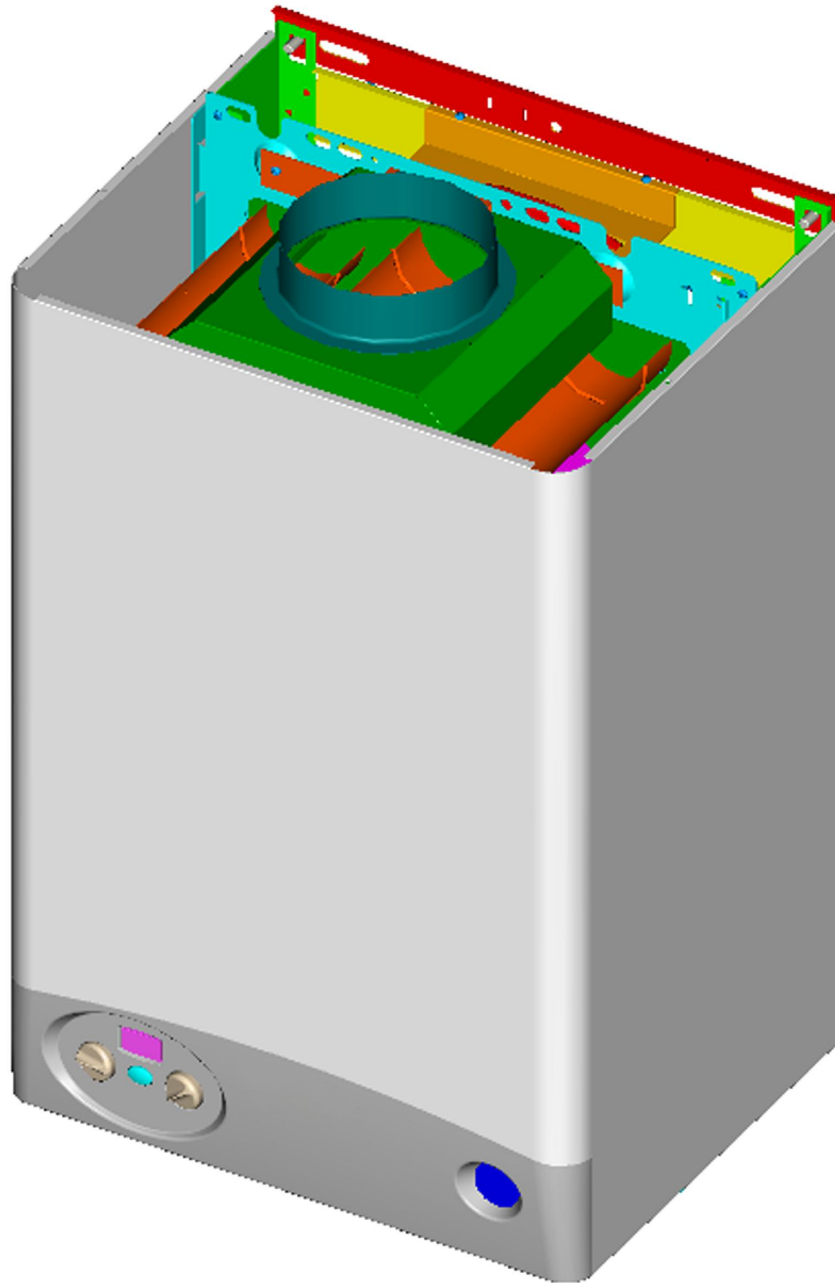

Lista Pezzi / Spare Parts / Ersatzteile
List Onderdelen / Liste Pieces Detaches / Lista Piezas De Repuesto

DOMICOMPACT C30

CODICE	EDIZIONE	MERCATO
30K0124003	01/10/2006	IT-A3-A4-A5

DOMICOMPACT C30

DOMICOMPACT C30

DOMICOMPACT C30

DOMICOMPACT C30

DOMICOMPACT C30

LISTA PEZZI

POS.	CODICE
A01	39812180
B01	39812100
B02	39818210
B03	39812120
B04	39812110
C01	39813230
C02	39809690
C03	39819650
C04	39818450
C05	39810230
C06	39818280
C07	39818550
C08	39818260
C09	39818220
C10	39818230
C11	39818270
C12	39813220
D01	39807510
D02	39811460
D03	39812170
D04	39812190
D05	39805650
D06	39810220
D07	39817970
D08	39817980
D09	39820750

DOMIcompact C30 M.

DESC.	QT.
KIT MANTELLO (31113460)	1.000
KIT MANOP.POT.Fm.A9 (LED)"FOL"	1.000
KIT IDROMETRO (36402070)	1.000
KIT CRUSCOTTO "LED" (38516650)	1.000
KIT CENTRALINA (36507801)	1.000
KIT 5 FILTRI FLUSS. (39402940)	1.000
KIT VASO ESP.10Lt. (36802740)	1.000
KIT PACCO LAM. (37404250)	1.000
KIT POMPA AO/FX3FPL (36600100)	1.000
KIT SONDA TEMP.SAN. (36200640)	1.000
KIT RUBIN.CARICO (36902150)	1.000
KIT FLUSSOST.ELTEK (36400710)	1.000
KIT PRESSOST.H2O (39404710)	1.000
KIT V.ARIA (39404380-39404730)	1.000
KIT 5 VALV.N/R (39404740)	1.000
KIT VALV.SIC. (39404720)	1.000
KIT 5 REG.PORT.15Lt.(36902100)	1.000
KIT TST.FUMI COMPL. (38318560)	1.000
KIT ISOL.CAM.COMB.CALD.Sr.A206	1.000
KIT ELETTRODO ACC. (36702581)	1.000
KIT VALV.VGU 54A1109(36800400)	1.000
KIT TST.C.ARG.100°C (36400900)	1.000
KIT SONDA TEMP.RISC.(36200540)	1.000
KIT 16 UG.1,30 (EL) (34009741)	1.000
KIT 16 UG.0,77 (EL) (34009651)	1.000
KIT BRUC.16UG.1,30 (37609041)	1.000