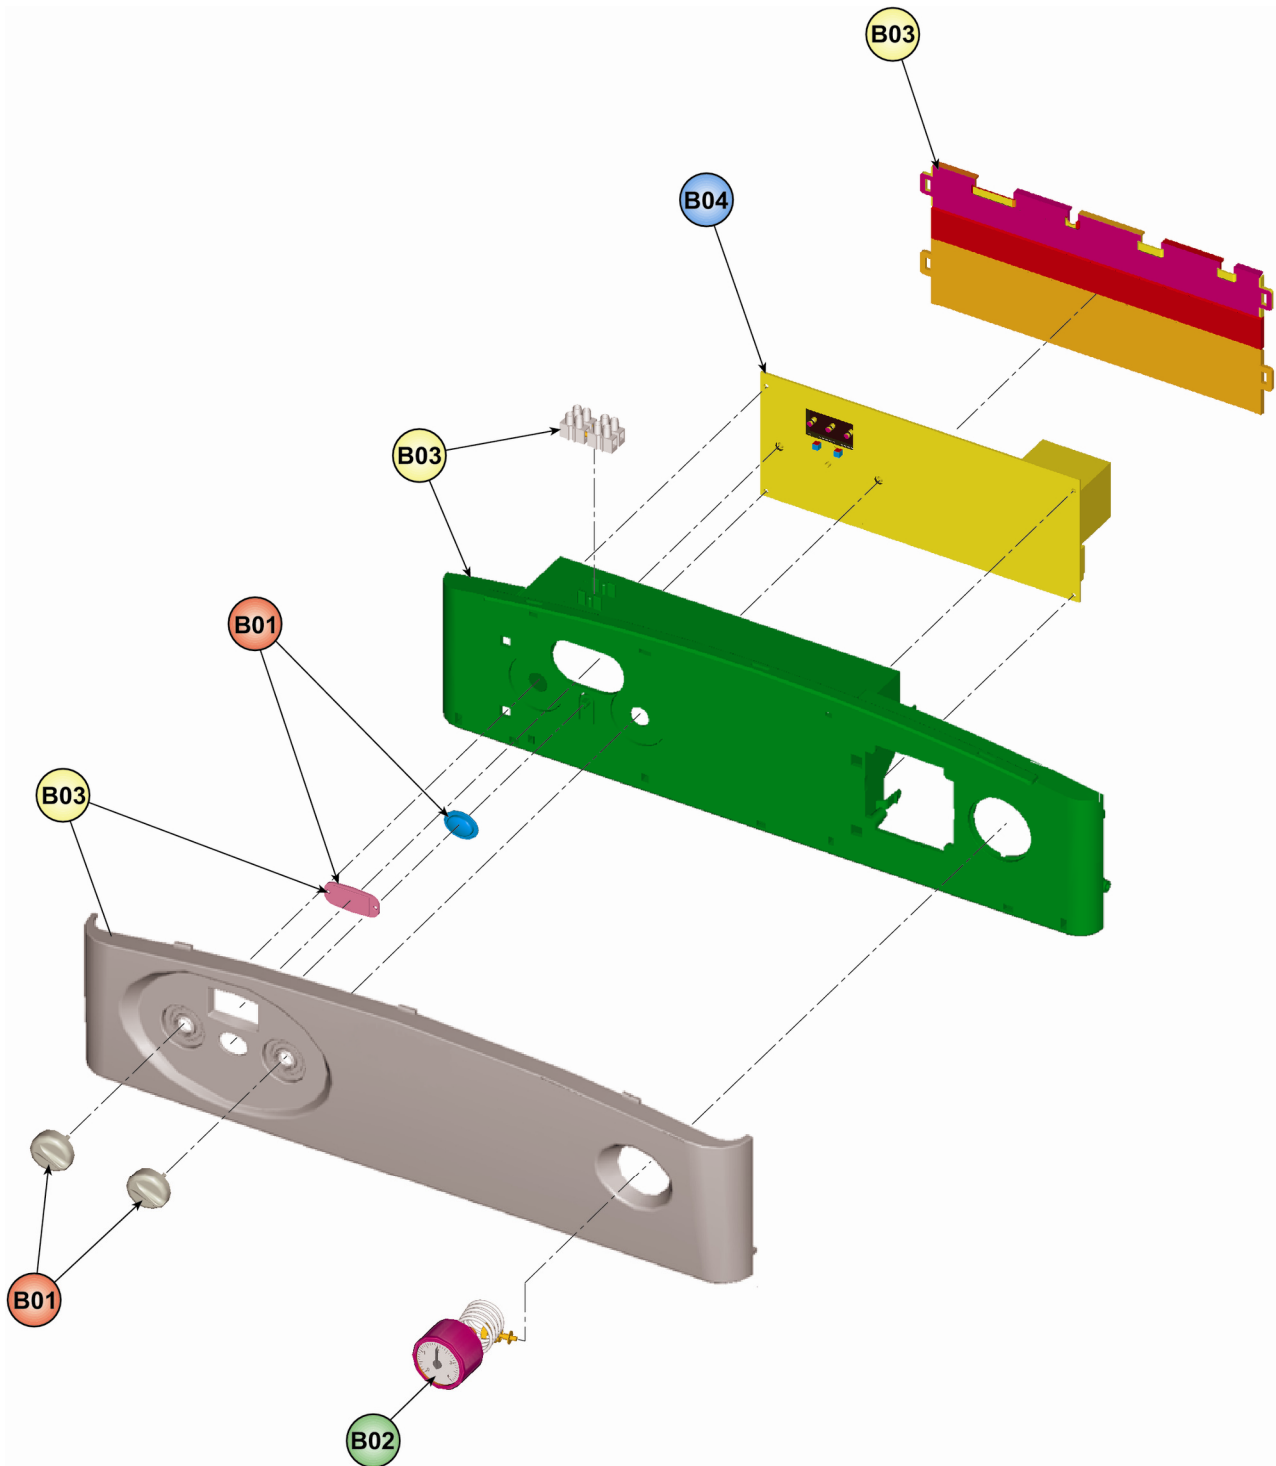

Lista Pezzi / Spare Parts / Ersatzteile
List Onderdelen / Liste Pieces Detaches / Lista Piezas De Repuesto

DOMICOMPACT C30

CODICE	EDIZIONE	MERCATO
30K0124003	01/10/2006	IT-A3-A4-A5

DOMICOMPACT C30

DOMICOMPACT C30

DOMICOMPACT C30

DOMICOMPACT C30

DOMICOMPACT C30

LISTA PEZZI

POS.	CODICE
A01	39812180
B01	39812100
B02	39818210
B03	39812120
B04	39812110
C01	39813230
C02	39809690
C03	39819650
C04	39818450
C05	39810230
C06	39818280
C07	39818550
C08	39818260
C09	39818220
C10	39818230
C11	39818270
C12	39813220
D01	39807510
D02	39811460
D03	39812170
D04	39812190
D05	39805650
D06	39810220
D07	39817970
D08	39817980
D09	39820750

DOMIcompact C30 M.

DESC.	QT.
KIT MANTELLO (31113460)	1.000
KIT MANOP.POT.Fm.A9 (LED)"FOL"	1.000
KIT IDROMETRO (36402070)	1.000
KIT CRUSCOTTO "LED" (38516650)	1.000
KIT CENTRALINA (36507801)	1.000
KIT 5 FILTRI FLUSS. (39402940)	1.000
KIT VASO ESP.10Lt. (36802740)	1.000
KIT PACCO LAM. (37404250)	1.000
KIT POMPA AO/FX3FPL (36600100)	1.000
KIT SONDA TEMP.SAN. (36200640)	1.000
KIT RUBIN.CARICO (36902150)	1.000
KIT FLUSSOST.ELTEK (36400710)	1.000
KIT PRESSOST.H2O (39404710)	1.000
KIT V.ARIA (39404380-39404730)	1.000
KIT 5 VALV.N/R (39404740)	1.000
KIT VALV.SIC. (39404720)	1.000
KIT 5 REG.PORT.15Lt.(36902100)	1.000
KIT TST.FUMI COMPL. (38318560)	1.000
KIT ISOL.CAM.COMB.CALD.Sr.A206	1.000
KIT ELETTRODO ACC. (36702581)	1.000
KIT VALV.VGU 54A1109(36800400)	1.000
KIT TST.C.ARG.100°C (36400900)	1.000
KIT SONDA TEMP.RISC.(36200540)	1.000
KIT 16 UG.1,30 (EL) (34009741)	1.000
KIT 16 UG.0,77 (EL) (34009651)	1.000
KIT BRUC.16UG.1,30 (37609041)	1.000

DOMICOMPACT C30

LISTA PEZZI

POS.	CODICE
A01	39812180
B01	39812100
B02	39818210
B03	39812120
B04	39812110
C01	39813230
C02	39809690
C03	39819650
C04	39818450
C05	39810230
C06	39818280
C07	39818550
C08	39818260
C09	39818220
C10	39818230
C11	39818270
C12	39813220
D01	39807510
D02	39811460
D03	39812170
D04	39812190
D05	39805650
D06	39810220
D07	39817970
D08	39817980