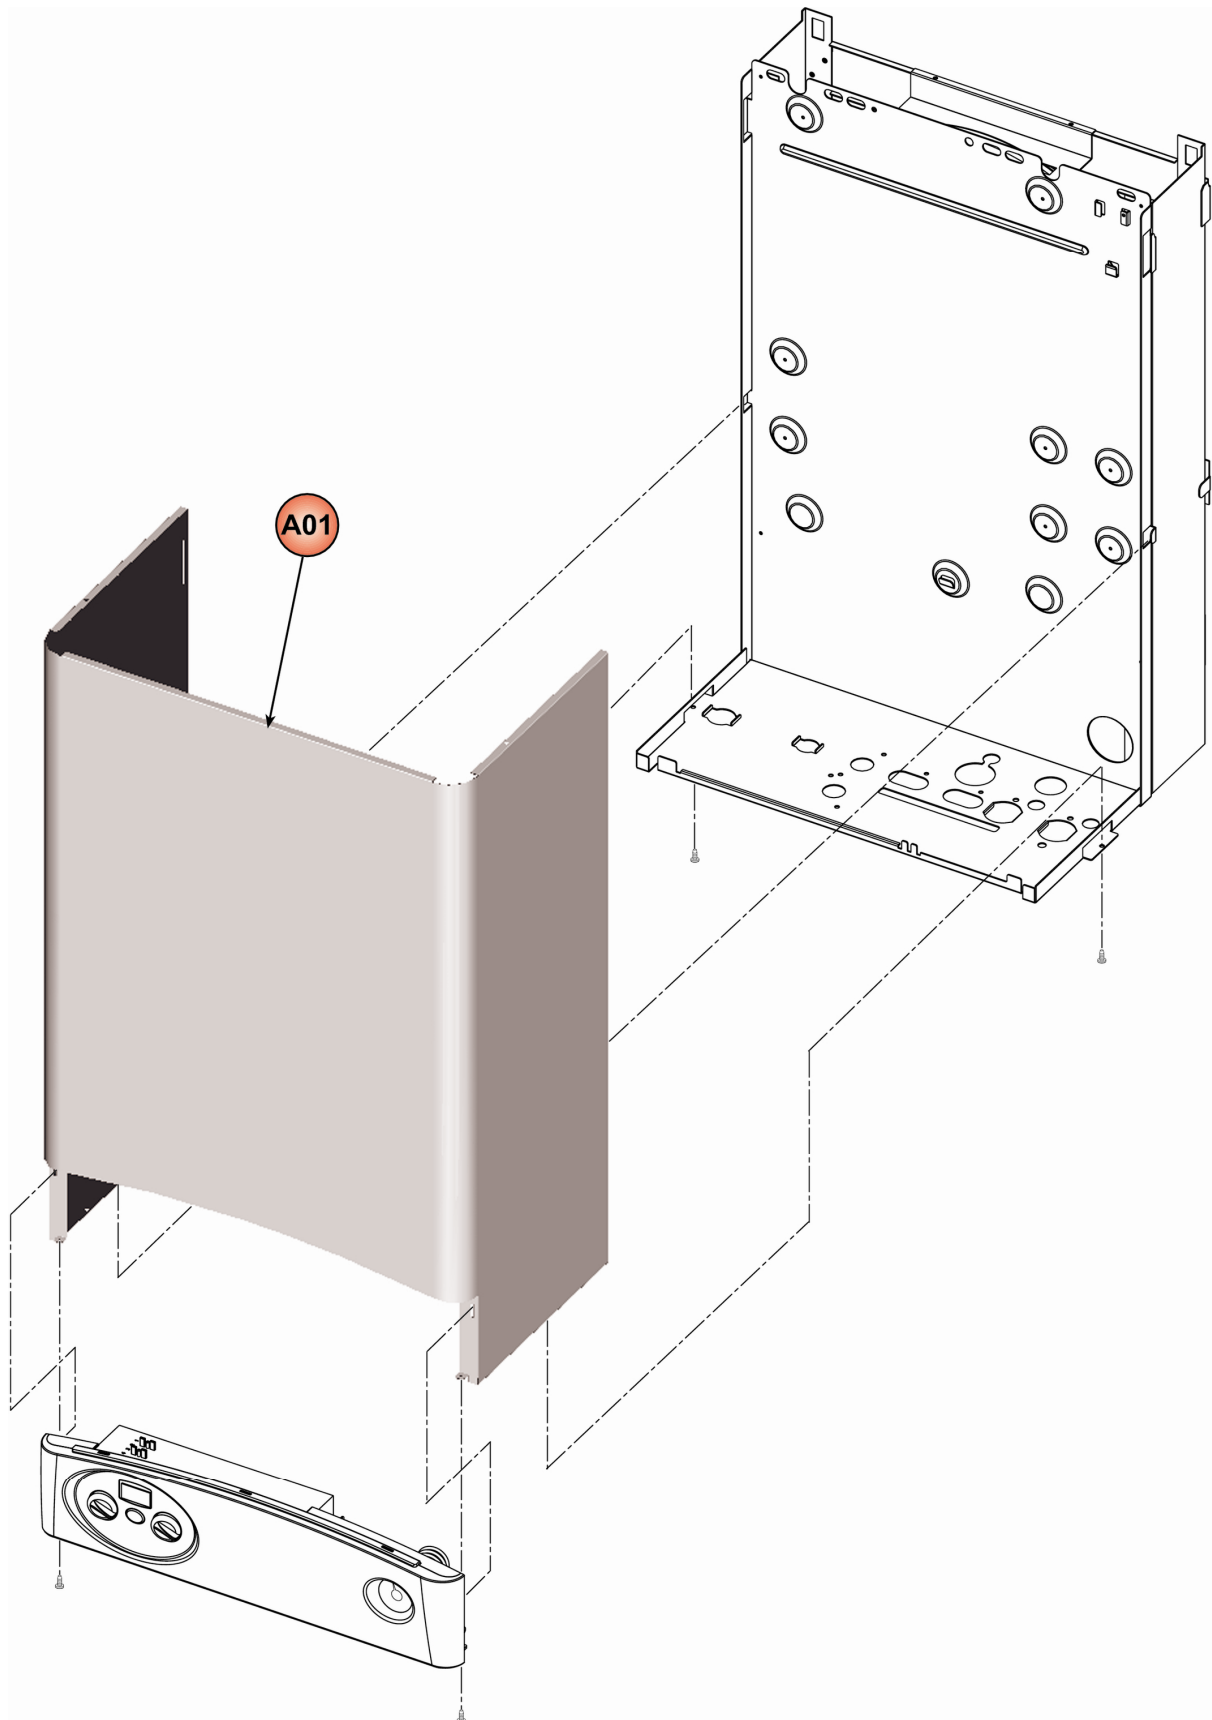

Lista Pezzi / Spare Parts / Ersatzteile
List Onderdelen / Liste Pieces Detaches / Lista Piezas De Repuesto

DOMICOMPACT C30

CODICE	EDIZIONE	MERCATO
30K0124003	01/10/2006	IT-A3-A4-A5

DOMICOMPACT C30

DOMICOMPACT C30

DOMICOMPACT C30

DOMICOMPACT C30

DOMICOMPACT C30

LISTA PEZZI

POS.	CODICE
A01	39812180
B01	39812100
B02	39818210
B03	39812120
B04	39812110
C01	39813230
C02	39809690
C03	39819650
C04	39818450
C05	39810230
C06	39818280
C07	39818550
C08	39818260
C09	39818220
C10	39818230
C11	39818270
C12	39813220
D01	39807510
D02	39811460
D03	39812170
D04	39812190
D05	39805650
D06	39810220
D07	39817970
D08	39817980
D09	39820750