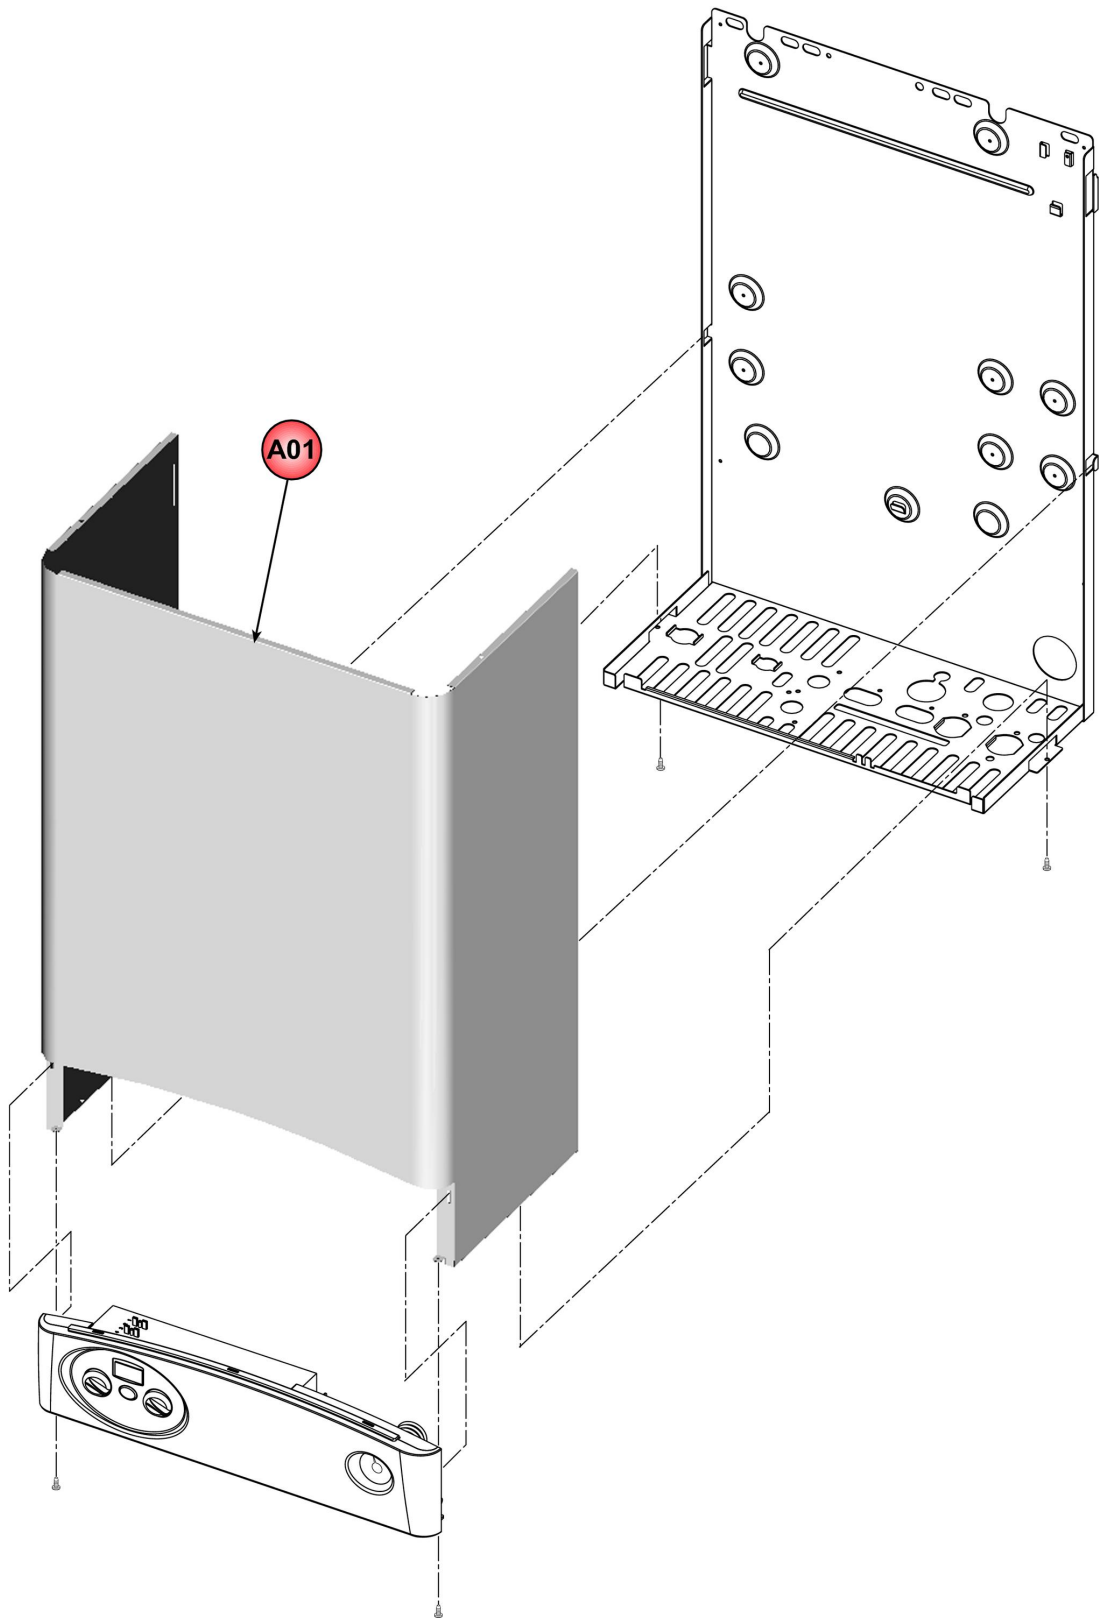

DOMICOMPACT C24

LISTA PEZZI DI RICAMBIO

SPARE PART LIST

ERSATZSTEILE

LIJST ONDERDELEN

LISTE PIECES DETACHES

LISTA PIEZAS DE REPUESTO

CODICE	EDIZIONE	MERCATO
30K0123003	01/04/2006	IT

LISTA PEZZI			
POS.	CODICE	DESC.	QT.
A01	39812090	KIT MANTELLO (31113370)	1
B01	39812100	KIT MANOP.POT.Fm.A9 "FOL" (IT)	1
B02	39818210	KIT IDROMETRO (36402070)	1
B03	39812120	KIT CRUSCOTTO "LED" (38516650)	1
B04	39812110	KIT CENTRALINA (36507801)	1
C01	39818560	KIT GUARN.CALD.Fm.A9-C9	1
C02	39812140	KIT VASO ESP.8Lt. (36800410)	1
C03	39819640	KIT PACCO LAM. (37404240)	1
C04	39818450	KIT POMPA AO/FX3FPL (39404220)	1
C05	39810230	KIT SONDA TEMP.SAN. (36200640)	1
C06	39818280	KIT RUBIN.CARICAM. (36902150)	1
C07	39818550	KIT FLUSSOST.ELTEK Fm.A9	1
C08	39818260	KIT PRESSOST.H2O (39404710)	1
C09	39818220	KIT 2 GALEGG.POMPA'05 Fm.A9	1
C10	39818230	KIT 5 VALV.N/R POMPA'05 Fm.A9	1
C11	39818270	KIT VALV.SIC. (39404720)	1
C12	39813010	KIT 5 REG.PORT.10Lt. (36902080)	1
C13	39813230	KIT 5 FILTRI FLUSS. (39402940)	1
D01	39807500	KIT TST.FUMI COMPL. (38319080)	1
D02	39811570	KIT ISOL.CAM.COMB.Sr.A2C4-A2F4	1
D03	39812170	KIT ELETTRODO ACC. (36702581)	1
D04	39812190	KIT VALV.VGU 54A1109 (36800400)	1
D05	39805650	KIT TST.C.ARG.100°C (36400900)	1
D06	39810220	KIT SONDA TEMP.RISC. (36200540)	1
D07	39805760	KIT 12 UG.ES7 F.1,30 (EL)	1
D08	39804780	KIT 12 UG.ES7 F.0,77 (EL)	1
D09	39806950	KIT CASSETTO 12R. (37608130)	1