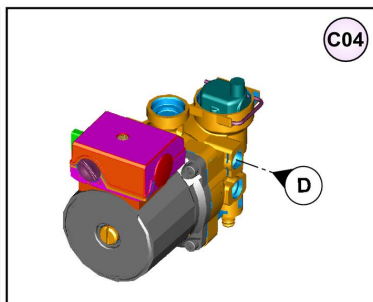

DOMICOMPACT C24

LISTA PEZZI DI RICAMBIO

SPARE PART LIST

ERSATZSTEILE

LIJST ONDERDELEN

LISTE PIECES DETACHES

LISTA PIEZAS DE REPUESTO

CODICE	EDIZIONE	MERCATO
30K0123003	01/04/2006	IT

LISTA PEZZI			
POS.	CODICE	DESC.	QT.
A01	39812090	KIT MANTELLO (31113370)	1
B01	39812100	KIT MANOP.POT.Fm.A9 "FOL" (IT)	1
B02	39818210	KIT IDROMETRO (36402070)	1
B03	39812120	KIT CRUSCOTTO "LED" (38516650)	1
B04	39812110	KIT CENTRALINA (36507801)	1
C01	39818560	KIT GUARN.CALD.Fm.A9-C9	1
C02	39812140	KIT VASO ESP.8Lt. (36800410)	1
C03	39819640	KIT PACCO LAM. (37404240)	1
C04	39818450	KIT POMPA AO/FX3FPL (39404220)	1
C05	39810230	KIT SONDA TEMP.SAN. (36200640)	1
C06	39818280	KIT RUBIN.CARICAM. (36902150)	1
C07	39818550	KIT FLUSSOST.ELTEK Fm.A9	1
C08	39818260	KIT PRESSOST.H2O (39404710)	1
C09	39818220	KIT 2 GALEGG.POMPA'05 Fm.A9	1
C10	39818230	KIT 5 VALV.N/R POMPA'05 Fm.A9	1
C11	39818270	KIT VALV.SIC. (39404720)	1
C12	39813010	KIT 5 REG.PORT.10Lt. (36902080)	1
C13	39813230	KIT 5 FILTRI FLUSS. (39402940)	1
D01	39807500	KIT TST.FUMI COMPL. (38319080)	1
D02	39811570	KIT ISOL.CAM.COMB.Sr.A2C4-A2F4	1
D03	39812170	KIT ELETTRODO ACC. (36702581)	1
D04	39812190	KIT VALV.VGU 54A1109 (36800400)	1
D05	39805650	KIT TST.C.ARG.100°C (36400900)	1
D06	39810220	KIT SONDA TEMP.RISC. (36200540)	1
D07	39805760	KIT 12 UG.ES7 F.1,30 (EL)	1
D08	39804780	KIT 12 UG.ES7 F.0,77 (EL)	1
D09	39806950	KIT CASSETTO 12R. (37608130)	1