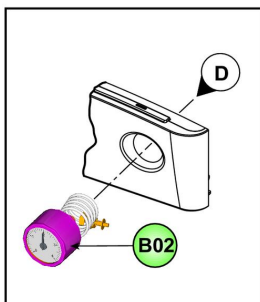

DOMICOMPACT C24

LISTA PEZZI DI RICAMBIO

SPARE PART LIST

ERSATZSTEILE

LIJST ONDERDELEN

LISTE PIECES DETACHES

LISTA PIEZAS DE REPUESTO

CODICE	EDIZIONE	MERCATO
30K0123003	01/04/2006	IT

LISTA PEZZI			
POS.	CODICE	DESC.	QT.
A01	39812090	KIT MANTELLO (31113370)	1
B01	39812100	KIT MANOP.POT.Fm.A9 "FOL" (IT)	1
B02	39818210	KIT IDROMETRO (36402070)	1
B03	39812120	KIT CRUSCOTTO "LED" (38516650)	1
B04	39812110	KIT CENTRALINA (36507801)	1
C01	39818560	KIT GUARN.CALD.Fm.A9-C9	1
C02	39812140	KIT VASO ESP.8Lt. (36800410)	1
C03	39819640	KIT PACCO LAM. (37404240)	1
C04	39818450	KIT POMPA AO/FX3FPL (39404220)	1
C05	39810230	KIT SONDA TEMP.SAN. (36200640)	1
C06	39818280	KIT RUBIN.CARICAM. (36902150)	1
C07	39818550	KIT FLUSSOST.ELTEK Fm.A9	1
C08	39818260	KIT PRESSOST.H2O (39404710)	1
C09	39818220	KIT 2 GALEGG.POMPA'05 Fm.A9	1
C10	39818230	KIT 5 VALV.N/R POMPA'05 Fm.A9	1
C11	39818270	KIT VALV.SIC. (39404720)	1
C12	39813010	KIT 5 REG.PORT.10Lt. (36902080)	1
C13	39813230	KIT 5 FILTRI FLUSS. (39402940)	1
D01	39807500	KIT TST.FUMI COMPL. (38319080)	1
D02	39811570	KIT ISOL.CAM.COMB.Sr.A2C4-A2F4	1
D03	39812170	KIT ELETTRODO ACC. (36702581)	1
D04	39812190	KIT VALV.VGU 54A1109 (36800400)	1
D05	39805650	KIT TST.C.ARG.100°C (36400900)	1
D06	39810220	KIT SONDA TEMP.RISC. (36200540)	1
D07	39805760	KIT 12 UG.ES7 F.1,30 (EL)	1
D08	39804780	KIT 12 UG.ES7 F.0,77 (EL)	1
D09	39806950	KIT CASSETTO 12R. (37608130)	1