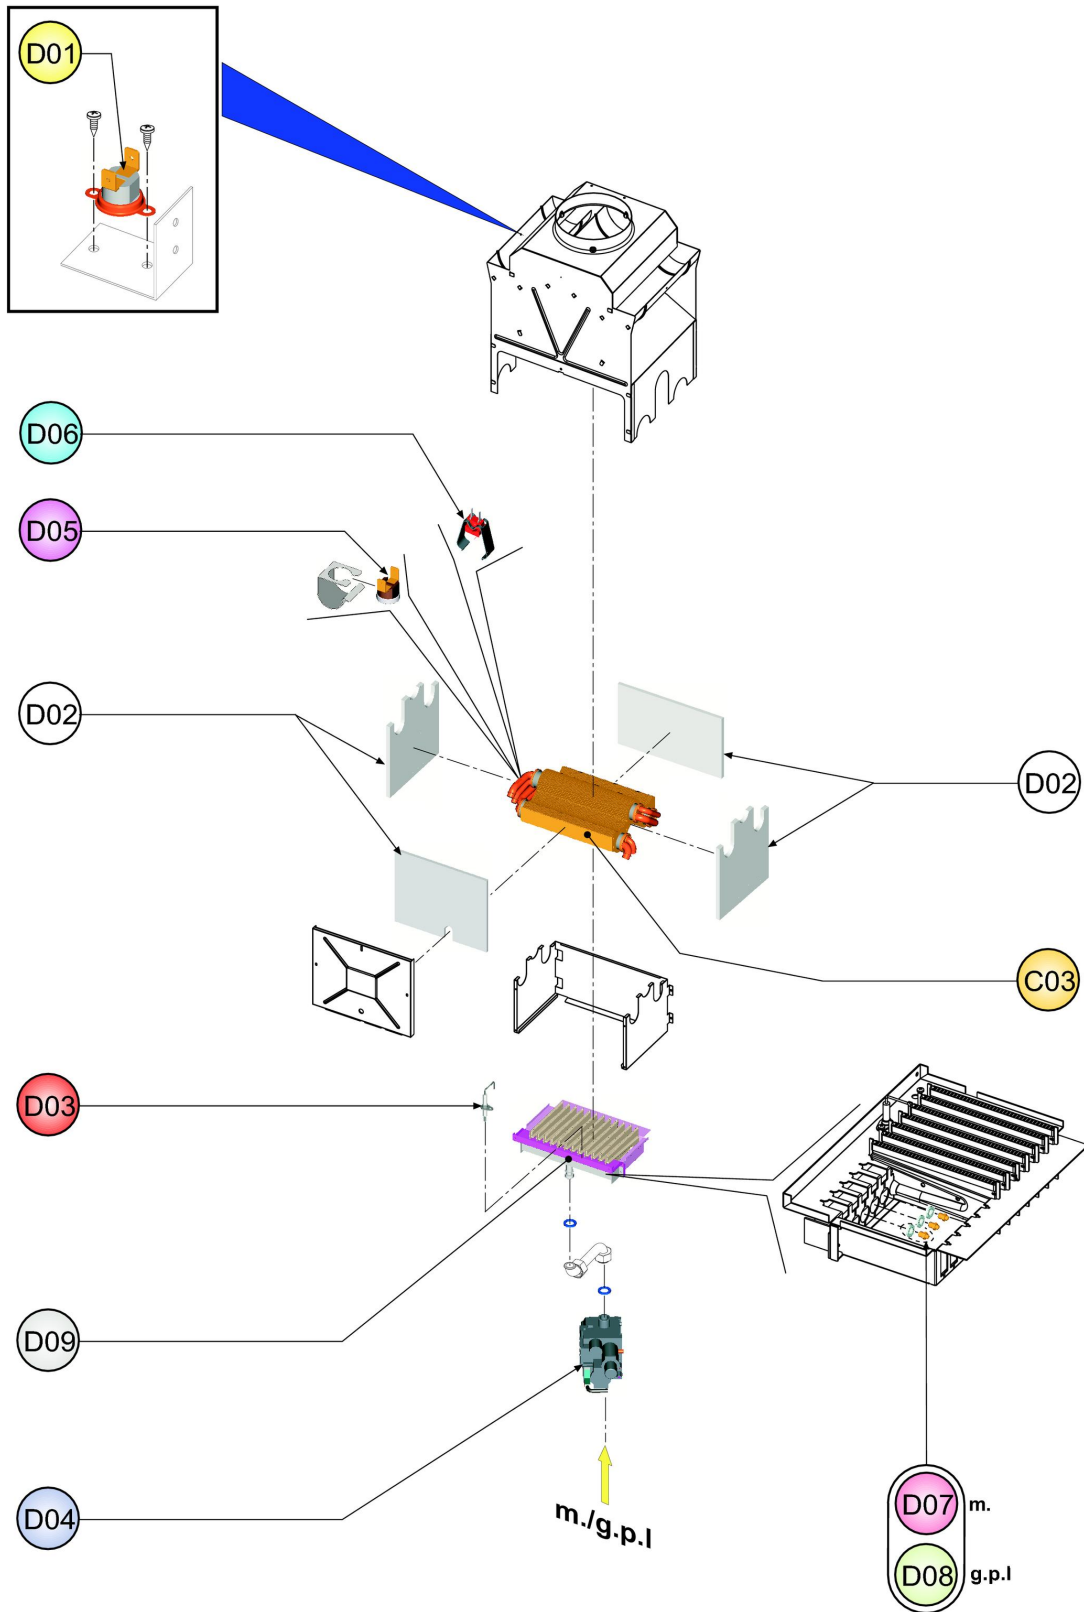

DOMICOMPACT C24

LISTA PEZZI DI RICAMBIO

SPARE PART LIST

ERSATZSTEILE

LIJST ONDERDELEN

LISTE PIECES DETACHES

LISTA PIEZAS DE REPUESTO

CODICE	EDIZIONE	MERCATO
30K0123003	01/04/2006	IT

LISTA PEZZI			
POS.	CODICE	DESC.	QT.
A01	39812090	KIT MANTELLO (31113370)	1
B01	39812100	KIT MANOP.POT.Fm.A9 "FOL" (IT)	1
B02	39818210	KIT IDROMETRO (36402070)	1
B03	39812120	KIT CRUSCOTTO "LED" (38516650)	1
B04	39812110	KIT CENTRALINA (36507801)	1
C01	39818560	KIT GUARN.CALD.Fm.A9-C9	1
C02	39812140	KIT VASO ESP.8Lt. (36800410)	1
C03	39819640	KIT PACCO LAM. (37404240)	1
C04	39818450	KIT POMPA AO/FX3FPL (39404220)	1
C05	39810230	KIT SONDA TEMP.SAN. (36200640)	1
C06	39818280	KIT RUBIN.CARICAM. (36902150)	1
C07	39818550	KIT FLUSSOST.ELTEK Fm.A9	1
C08	39818260	KIT PRESSOST.H2O (39404710)	1
C09	39818220	KIT 2 GALEGG.POMPA'05 Fm.A9	1
C10	39818230	KIT 5 VALV.N/R POMPA'05 Fm.A9	1
C11	39818270	KIT VALV.SIC. (39404720)	1
C12	39813010	KIT 5 REG.PORT.10Lt. (36902080)	1
C13	39813230	KIT 5 FILTRI FLUSS. (39402940)	1
D01	39807500	KIT TST.FUMI COMPL. (38319080)	1
D02	39811570	KIT ISOL.CAM.COMB.Sr.A2C4-A2F4	1
D03	39812170	KIT ELETTRODO ACC. (36702581)	1
D04	39812190	KIT VALV.VGU 54A1109 (36800400)	1
D05	39805650	KIT TST.C.ARG.100°C (36400900)	1
D06	39810220	KIT SONDA TEMP.RISC. (36200540)	1
D07	39805760	KIT 12 UG.ES7 F.1,30 (EL)	1
D08	39804780	KIT 12 UG.ES7 F.0,77 (EL)	1
D09	39806950	KIT CASSETTO 12R. (37608130)	1