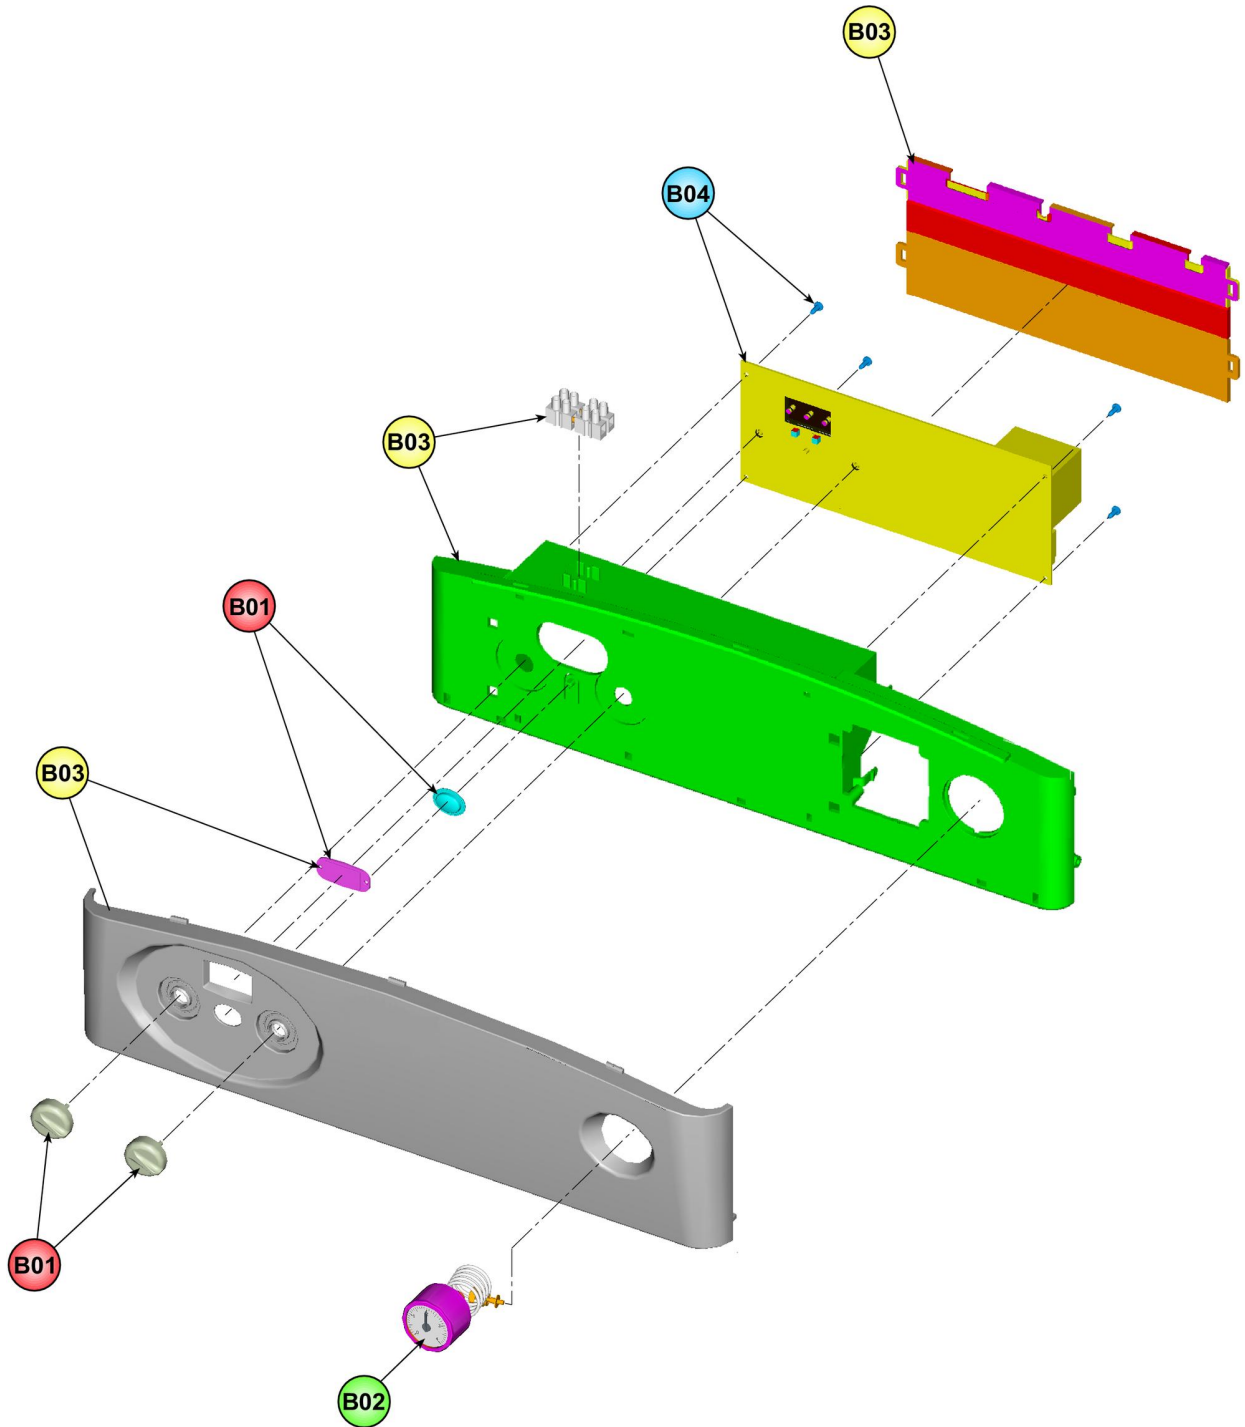

DOMICOMPACT C24

LISTA PEZZI DI RICAMBIO

SPARE PART LIST

ERSATZSTEILE

LIJST ONDERDELEN

LISTE PIECES DETACHES

LISTA PIEZAS DE REPUESTO

CODICE	EDIZIONE	MERCATO
30K0123003	01/04/2006	IT

LISTA PEZZI			
POS.	CODICE	DESC.	QT.
A01	39812090	KIT MANTELLO (31113370)	1
B01	39812100	KIT MANOP.POT.Fm.A9 "FOL" (IT)	1
B02	39818210	KIT IDROMETRO (36402070)	1
B03	39812120	KIT CRUSCOTTO "LED" (38516650)	1
B04	39812110	KIT CENTRALINA (36507801)	1
C01	39818560	KIT GUARN.CALD.Fm.A9-C9	1
C02	39812140	KIT VASO ESP.8Lt. (36800410)	1
C03	39819640	KIT PACCO LAM. (37404240)	1
C04	39818450	KIT POMPA AO/FX3FPL (39404220)	1
C05	39810230	KIT SONDA TEMP.SAN. (36200640)	1
C06	39818280	KIT RUBIN.CARICAM. (36902150)	1
C07	39818550	KIT FLUSSOST.ELTEK Fm.A9	1
C08	39818260	KIT PRESSOST.H2O (39404710)	1
C09	39818220	KIT 2 GALEGG.POMPA'05 Fm.A9	1
C10	39818230	KIT 5 VALV.N/R POMPA'05 Fm.A9	1
C11	39818270	KIT VALV.SIC. (39404720)	1
C12	39813010	KIT 5 REG.PORT.10Lt. (36902080)	1
C13	39813230	KIT 5 FILTRI FLUSS. (39402940)	1
D01	39807500	KIT TST.FUMI COMPL. (38319080)	1
D02	39811570	KIT ISOL.CAM.COMB.Sr.A2C4-A2F4	1
D03	39812170	KIT ELETTRODO ACC. (36702581)	1
D04	39812190	KIT VALV.VGU 54A1109 (36800400)	1
D05	39805650	KIT TST.C.ARG.100°C (36400900)	1
D06	39810220	KIT SONDA TEMP.RISC. (36200540)	1
D07	39805760	KIT 12 UG.ES7 F.1,30 (EL)	1
D08	39804780	KIT 12 UG.ES7 F.0,77 (EL)	1
D09	39806950	KIT CASSETTO 12R. (37608130)	1