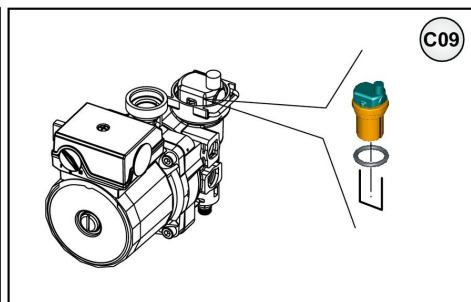

DOMICOMPACT C24

LISTA PEZZI DI RICAMBIO

SPARE PART LIST

ERSATZSTEILE

LIJST ONDERDELEN

LISTE PIECES DETACHES

LISTA PIEZAS DE REPUESTO

CODICE	EDIZIONE	MERCATO
30K0123003	01/04/2006	IT

LISTA PEZZI			
POS.	CODICE	DESC.	QT.
A01	39812090	KIT MANTELLO (31113370)	1
B01	39812100	KIT MANOP.POT.Fm.A9 "FOL" (IT)	1
B02	39818210	KIT IDROMETRO (36402070)	1
B03	39812120	KIT CRUSCOTTO "LED" (38516650)	1
B04	39812110	KIT CENTRALINA (36507801)	1
C01	39818560	KIT GUARN.CALD.Fm.A9-C9	1
C02	39812140	KIT VASO ESP.8Lt. (36800410)	1
C03	39819640	KIT PACCO LAM. (37404240)	1
C04	39818450	KIT POMPA AO/FX3FPL (39404220)	1
C05	39810230	KIT SONDA TEMP.SAN. (36200640)	1
C06	39818280	KIT RUBIN.CARICAM. (36902150)	1
C07	39818550	KIT FLUSSOST.ELTEK Fm.A9	1
C08	39818260	KIT PRESSOST.H2O (39404710)	1
C09	39818220	KIT 2 GALEGG.POMPA'05 Fm.A9	1
C10	39818230	KIT 5 VALV.N/R POMPA'05 Fm.A9	1
C11	39818270	KIT VALV.SIC. (39404720)	1
C12	39813010	KIT 5 REG.PORT.10Lt. (36902080)	1
C13	39813230	KIT 5 FILTRI FLUSS. (39402940)	1
D01	39807500	KIT TST.FUMI COMPL. (38319080)	1
D02	39811570	KIT ISOL.CAM.COMB.Sr.A2C4-A2F4	1
D03	39812170	KIT ELETTRODO ACC. (36702581)	1
D04	39812190	KIT VALV.VGU 54A1109 (36800400)	1
D05	39805650	KIT TST.C.ARG.100°C (36400900)	1
D06	39810220	KIT SONDA TEMP.RISC. (36200540)	1
D07	39805760	KIT 12 UG.ES7 F.1,30 (EL)	1
D08	39804780	KIT 12 UG.ES7 F.0,77 (EL)	1
D09	39806950	KIT CASSETTO 12R. (37608130)	1