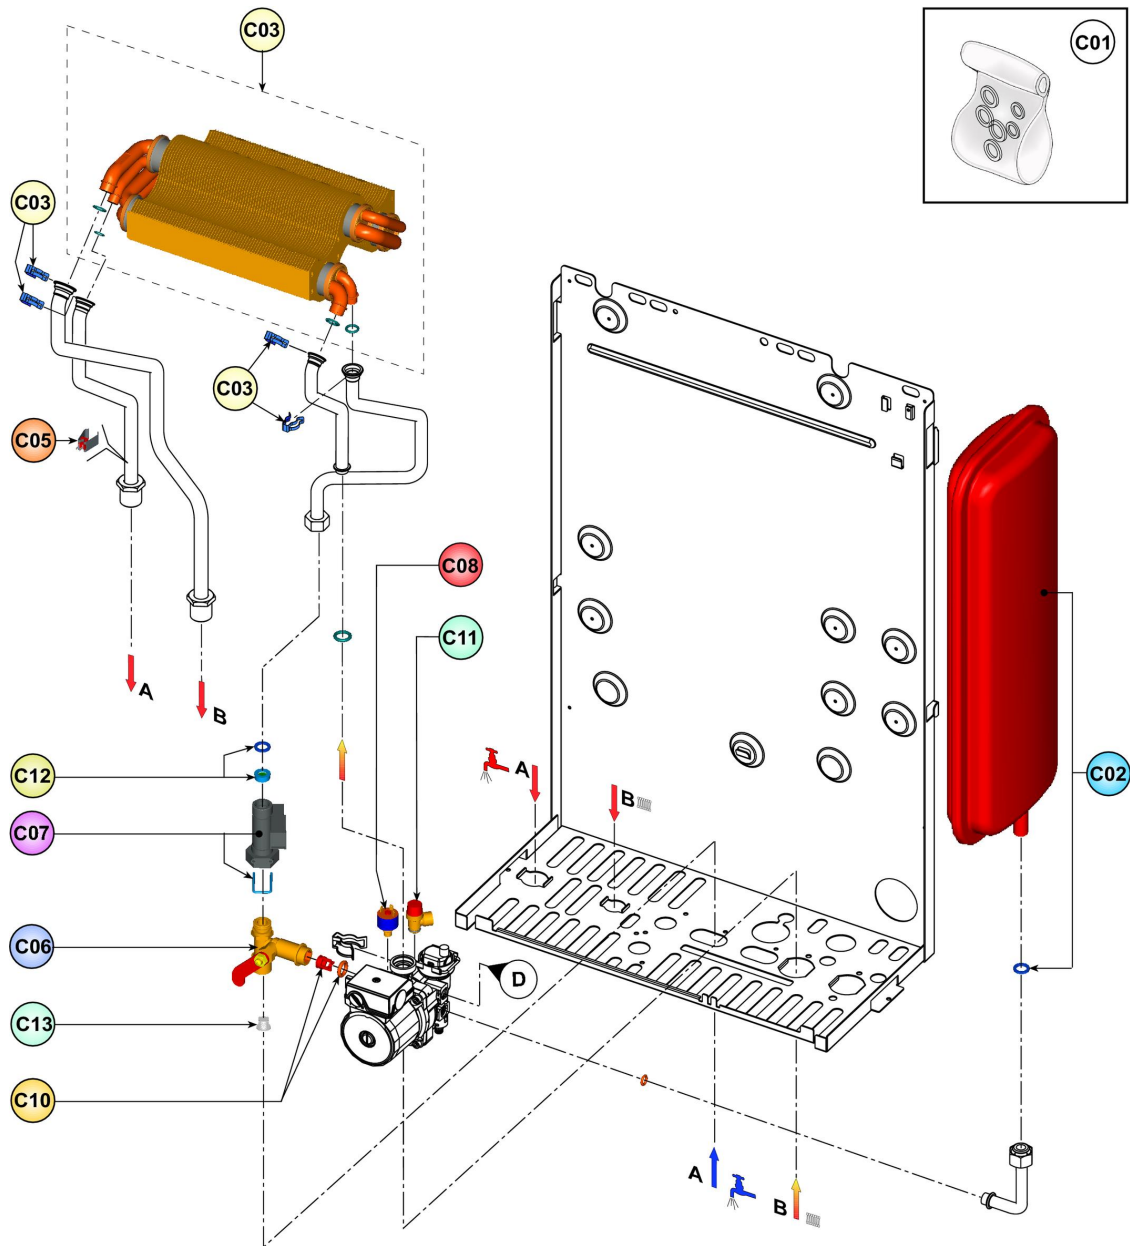

DOMICOMPACT C24

LISTA PEZZI DI RICAMBIO

SPARE PART LIST

ERSATZSTEILE

LIJST ONDERDELEN

LISTE PIECES DETACHES

LISTA PIEZAS DE REPUESTO

CODICE	EDIZIONE	MERCATO
30K0123003	01/04/2006	IT

LISTA PEZZI			
POS.	CODICE	DESC.	QT.
A01	39812090	KIT MANTELLO (31113370)	1
B01	39812100	KIT MANOP.POT.Fm.A9 "FOL" (IT)	1
B02	39818210	KIT IDROMETRO (36402070)	1
B03	39812120	KIT CRUSCOTTO "LED" (38516650)	1
B04	39812110	KIT CENTRALINA (36507801)	1
C01	39818560	KIT GUARN.CALD.Fm.A9-C9	1
C02	39812140	KIT VASO ESP.8Lt. (36800410)	1
C03	39819640	KIT PACCO LAM. (37404240)	1
C04	39818450	KIT POMPA AO/FX3FPL (39404220)	1
C05	39810230	KIT SONDA TEMP.SAN. (36200640)	1
C06	39818280	KIT RUBIN.CARICAM. (36902150)	1
C07	39818550	KIT FLUSSOST.ELTEK Fm.A9	1
C08	39818260	KIT PRESSOST.H2O (39404710)	1
C09	39818220	KIT 2 GALEGG.POMPA'05 Fm.A9	1
C10	39818230	KIT 5 VALV.N/R POMPA'05 Fm.A9	1
C11	39818270	KIT VALV.SIC. (39404720)	1
C12	39813010	KIT 5 REG.PORT.10Lt. (36902080)	1
C13	39813230	KIT 5 FILTRI FLUSS. (39402940)	1
D01	39807500	KIT TST.FUMI COMPL. (38319080)	1
D02	39811570	KIT ISOL.CAM.COMB.Sr.A2C4-A2F4	1
D03	39812170	KIT ELETTRODO ACC. (36702581)	1
D04	39812190	KIT VALV.VGU 54A1109 (36800400)	1
D05	39805650	KIT TST.C.ARG.100°C (36400900)	1
D06	39810220	KIT SONDA TEMP.RISC. (36200540)	1
D07	39805760	KIT 12 UG.ES7 F.1,30 (EL)	1
D08	39804780	KIT 12 UG.ES7 F.0,77 (EL)	1
D09	39806950	KIT CASSETTO 12R. (37608130)	1