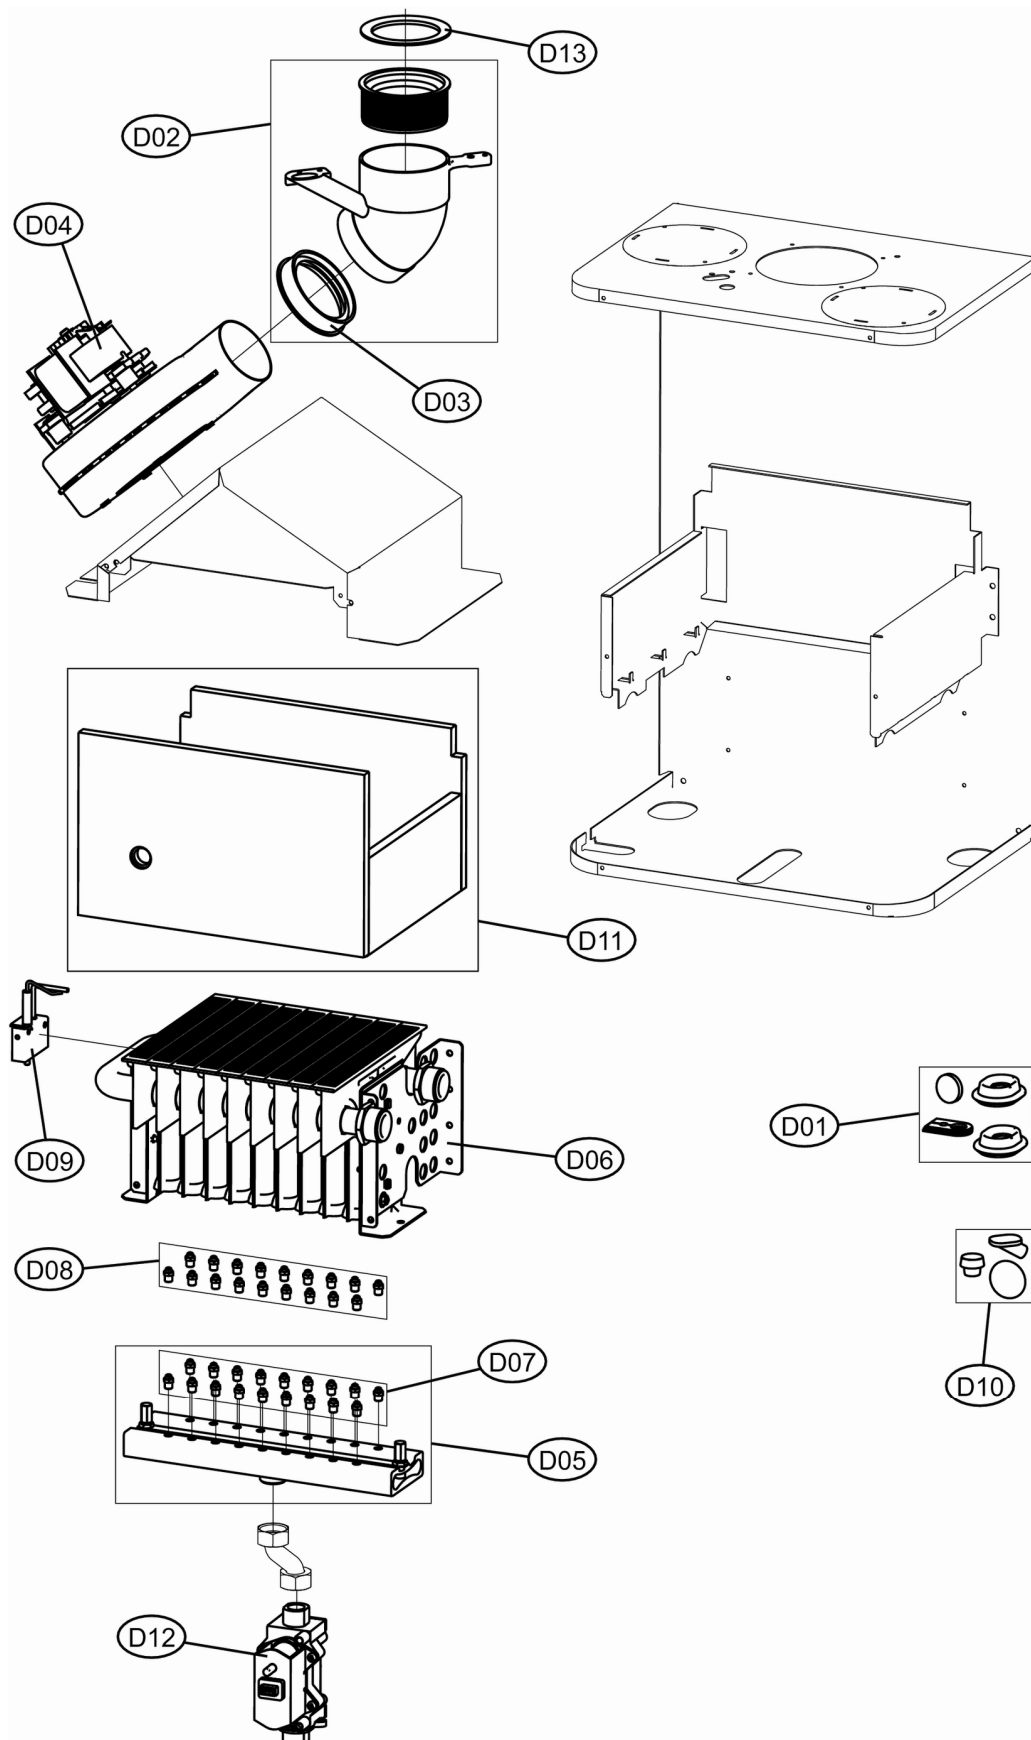

DIVAtech micro LN F24 D

DIVAtech micro LN F24 D

DIVAtech micro LN F24 D

DIVAtech micro LN F24 D

DIVAtech micro LN F24 D

LISTA PEZZI

POS.	CODICE	DESC.	QT.
A01	39822310	KIT MANTELLO "FOL"(31120290)	1.000
B01	39841332	KIT CENTRAL.ABM01 (38325442)	1.000
B02	39842150	KIT MASCHER.ABM01 FOL(35014920)	1.000
B03	39820080	KIT IDROMETRO (36402191)	1.000
B04	39845430	KIT CAVI CABL. (38326040)	1.000
B05	39845440	KIT CAVO MONO EL. (38326040)	1.000
B06	39843330	KIT SCHEDE CAR.H2O (36509180)	1.000
C01	39842460	KIT GUARN.CALD. SR.ACA4 (BE)	1.000
C02	39820420	KIT SCAMB.MONOTERM. (37404080)	1.000
C03	39844180	KIT 20 GUARN.OR 123 (35100860)	1.000
C04	39840260	KIT 10 MOLLE SC. D18(34300940)	1.000
C05	39819550	KIT SONDA TEMP. (36200730)	1.000
C06	39810230	KIT SONDA TEMP.SAN. (36200640)	1.000
C07	39842110	KIT VALV.3VIE 230V (36902940)	1.000
C08	39842120	KIT MOTORE 31650049 (36602130)	1.000
C09	39835630	KIT SCAMBIATORE 16P.(37405130)	1.000
C10	39830560	KIT RACC.SCAMB.L.R. (36902250)	1.000
C11	39818450	KIT POMPA UNIV.15-50 GRND	1.000
C12	39818220	KIT V.ARIA (39404380-39404730)	1.000
C13	39808980	KIT RUB.3/8" Tp.5014(36901470)	1.000
C14	39818551	KIT FLUSSOST.ELTEK (36400711)	1.000
C15	39813230	KIT 5 FILTRI FLUSS. (39402940)	1.000
C16	39818260	KIT PRESSOST.H2O (39404710)	1.000
C17	39818270	KIT VALV.SIC. (36902760)	1.000
C18	39818790	KIT 10 VALV.N/R. (36902190)	1.000
C19	39813010	KIT 5 REG.PORT.10Lt.(36902080)	1.000
C20	39841230	KIT VASO ESP.8LT. (36800780)	1.000
D01	39845450	KIT GUARN.E VETRINO SR.AER4	1.000
D02	39817990	KIT CURVA USC.FUMI (33301610)	1.000
D03	39843790	KIT GUARN.VENTIL. (35102280)	1.000
D04	39846780	KIT VENTIL. 24Kw D (36602070)	1.000
D05	39828400	KIT COLLET.UG.1,00 (3840M810)	1.000
D06	39828380	KIT BRUC.9R.Low nox (37609080)	1.000
D07	39828360	KIT 18 UG.1,00 m. (34009561)	1.000
D08	39828370	KIT 18 UG.0,62 gpl (34013340)	1.000
D09	39828390	KIT GRUPPO ELETTRODI(36702911)	1.000
D10	39820480	KIT SPIA (35102690-35102350)	1.000
D11	39828440	KIT ISOL.CAM.COMB.Sr.ACA4-ACR4	1.000
D12	39841320	KIT VALV.GAS SGV (36803260)	1.000
D13	39847280	KIT DIAFR.FUMI DI.39-43-47	1.000