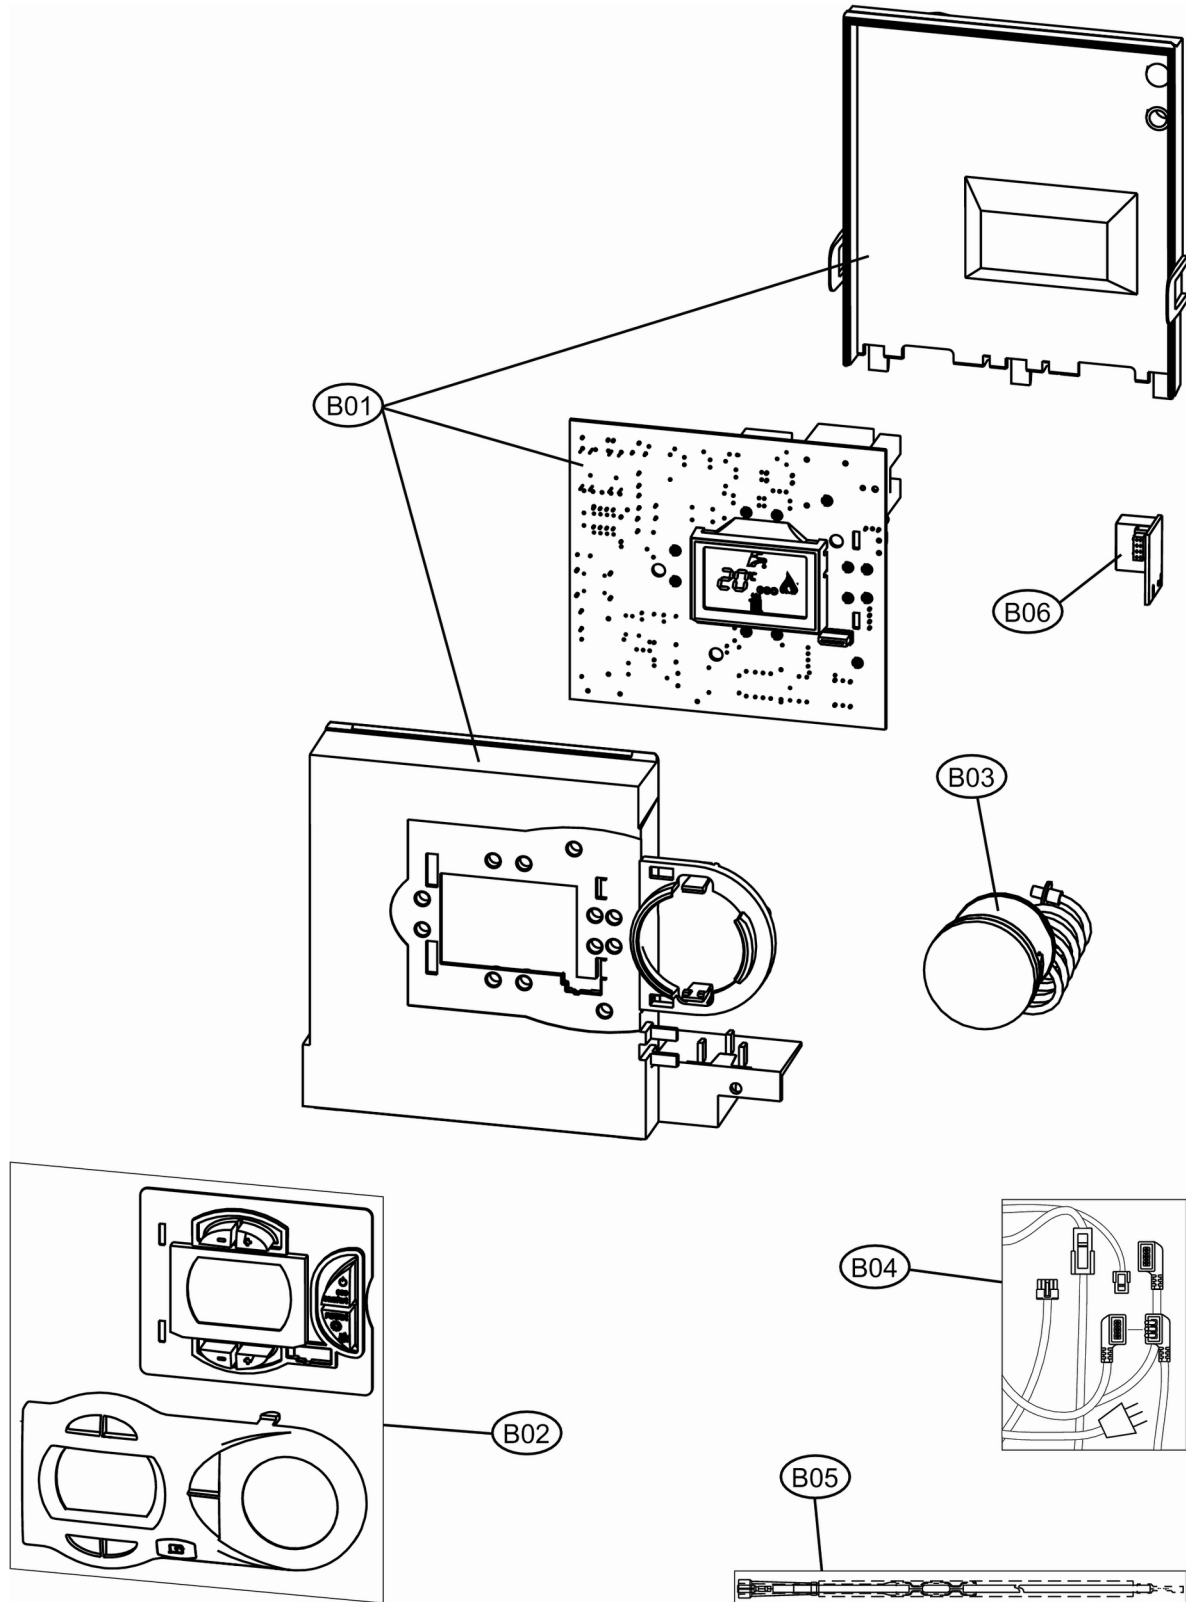

DIVAtech micro LN F24 D