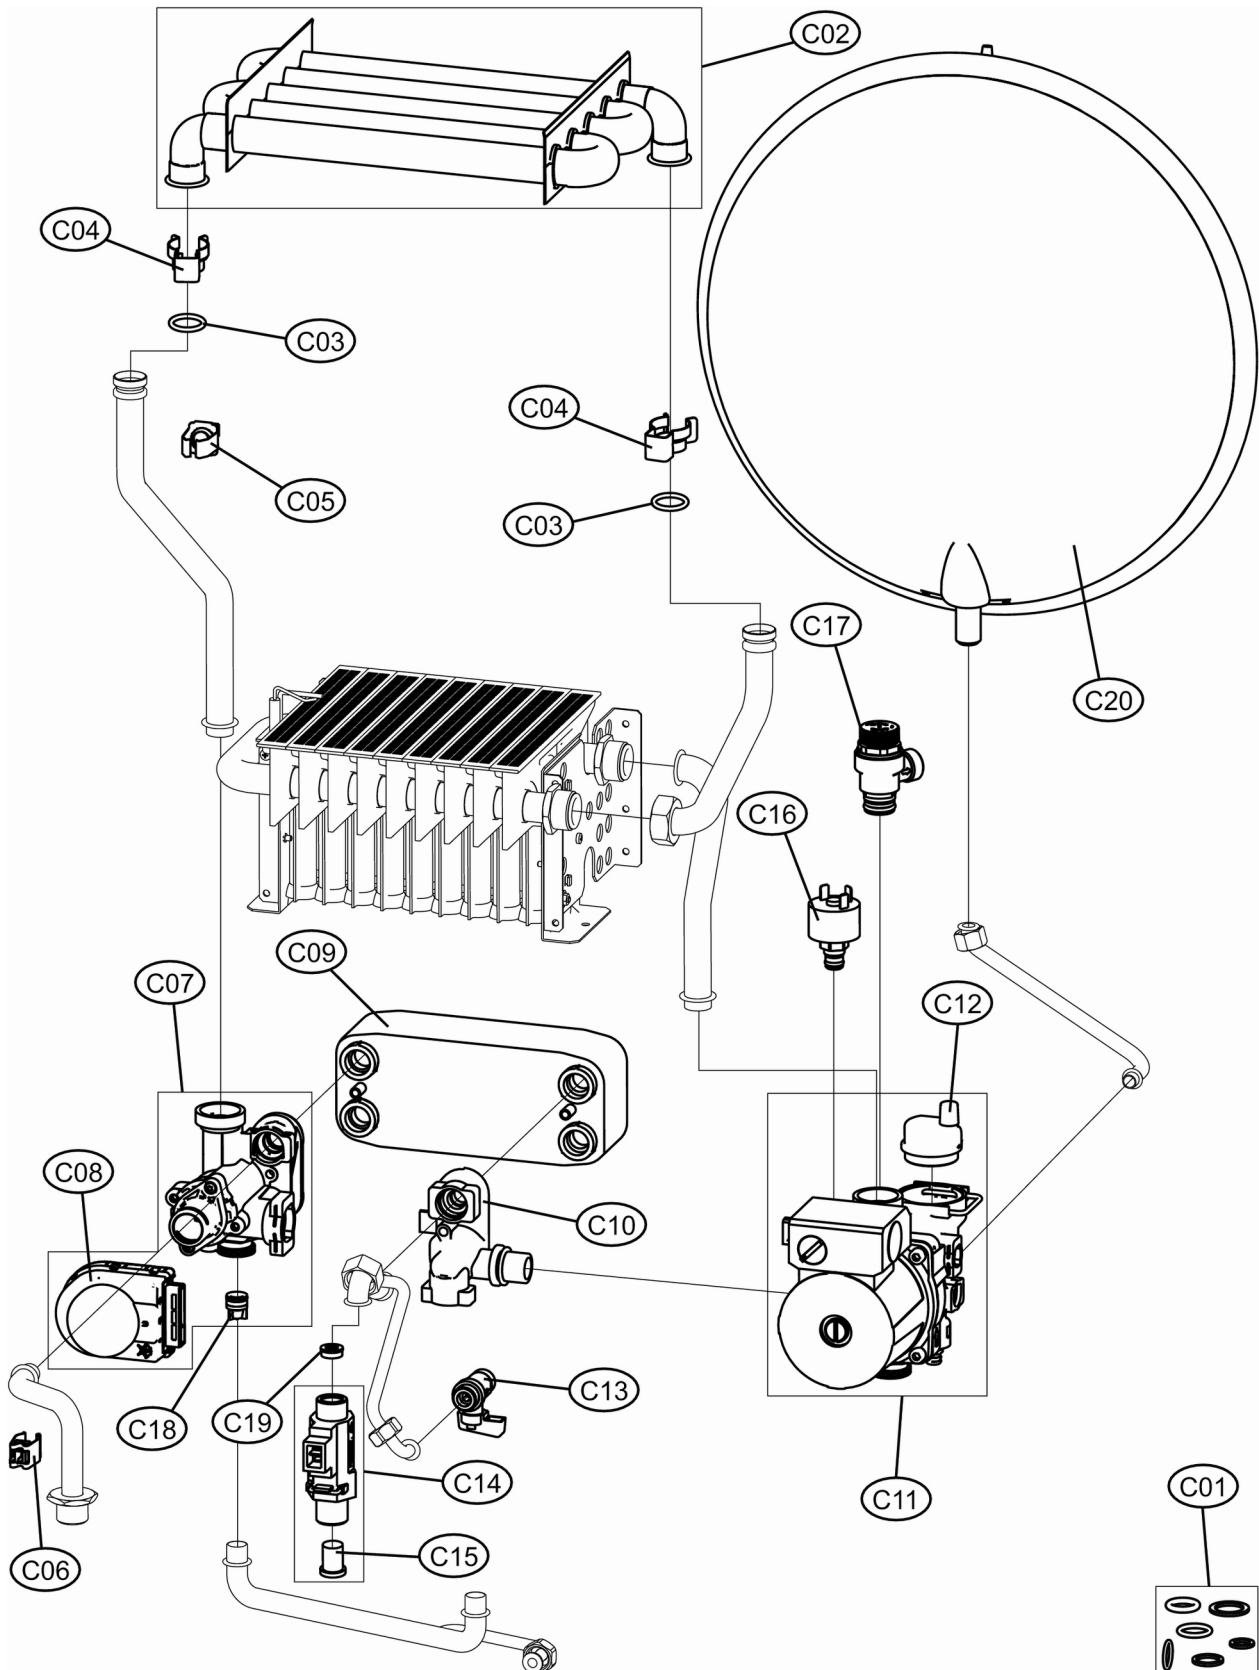

DIVAtech micro LN F24 D