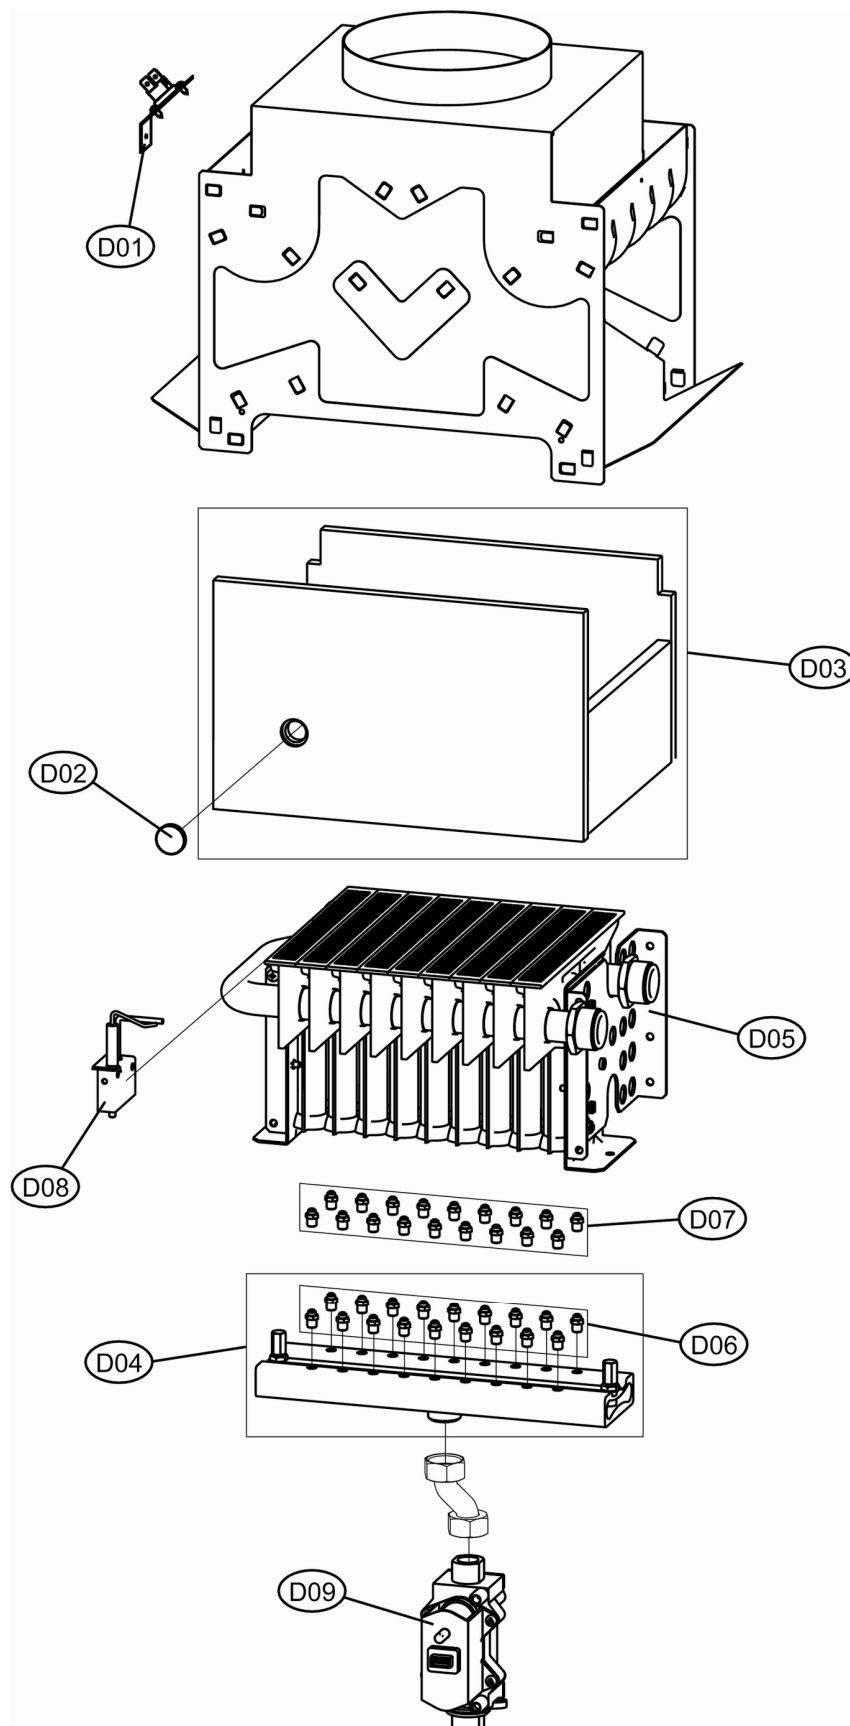

DIVAtech micro LN C24 D

DIVAtech micro LN C24 D

DIVAtech micro LN C24 D

DIVAtech micro LN C24 D

DIVAtech micro LN C24 D

LISTA PEZZI

POS.	CODICE	DESC.	QT.
A01	39819660	KIT MANTELLO (31115970)	1.000
B01	39841332	KIT CENTRAL.ABM01 (38325442)	1.000
B02	39842150	KIT MASCHER.ABM01 FOL(35014920)	1.000
B03	39820080	KIT IDROMETRO (36402191)	1.000
B04	39842170	KIT CAVI CABL. (38325600)	1.000
B05	39845380	KIT CAVO MONO EL. (38326030)	1.000
B06	39843330	KIT SCHEDE CAR.H2O (36509180)	1.000
C01	39842460	KIT GUARN.CALD. SR.ACA4 (BE)	1.000
C02	39828520	KIT SCAMB.MONOTERM. (37404560)	1.000
C03	39844180	KIT 20 GUARN.OR 123 (35100860)	1.000
C04	39840260	KIT 10 MOLLE SC. D18(34300940)	1.000
C05	39819550	KIT SONDA TEMP. (36200730)	1.000
C06	39810230	KIT SONDA TEMP.SAN. (36200640)	1.000
C07	39842110	KIT VALV.3VIE 230V (36902940)	1.000
C08	39842120	KIT MOTORE 31650049 (36602130)	1.000
C09	39835630	KIT SCAMBIATORE 16P.(37405130)	1.000
C10	39830560	KIT RACC.SCAMB.L.R. (36902250)	1.000
C11	39818450	KIT POMPA UNIV.15-50 GRND	1.000
C12	39818220	KIT V.ARIA (39404380-39404730)	1.000
C13	39808980	KIT RUB.3/8" Tp.5014(36901470)	1.000
C14	39818551	KIT FLUSSOST.ELTEK (36400711)	1.000
C15	39813230	KIT 5 FILTRI FLUSS. (39402940)	1.000
C16	39818260	KIT PRESSOST.H2O (39404710)	1.000
C17	39818270	KIT VALV.SIC. (36902760)	1.000
C18	39818790	KIT 10 VALV.N/R. (36902190)	1.000
C19	39813010	KIT 5 REG.PORT.10Lt.(36902080)	1.000
C20	39841230	KIT VASO ESP.8LT. (36800780)	1.000
D01	39822490	KIT TST.FUMI COMPL. (38322420)	1.000
D02	39828510	KIT 5 VETRINI SPIA (35321380)	1.000
D03	39828440	KIT ISOL.CAM.COMB.Sr.ACA4-ACR4	1.000
D04	39828400	KIT COLLET.UG.1,00 (3840M810)	1.000
D05	39828380	KIT BRUC.9R.Low nox (37609080)	1.000
D06	39828360	KIT 18 UG.1,00 m. (34009561)	1.000
D07	39828370	KIT 18 UG.0,62 gpl (34013340)	1.000
D08	39828390	KIT GRUPPO ELETTRODI(36702910)	1.000
D09	39841320	KIT VALV.GAS SGV (36803260)	1.000