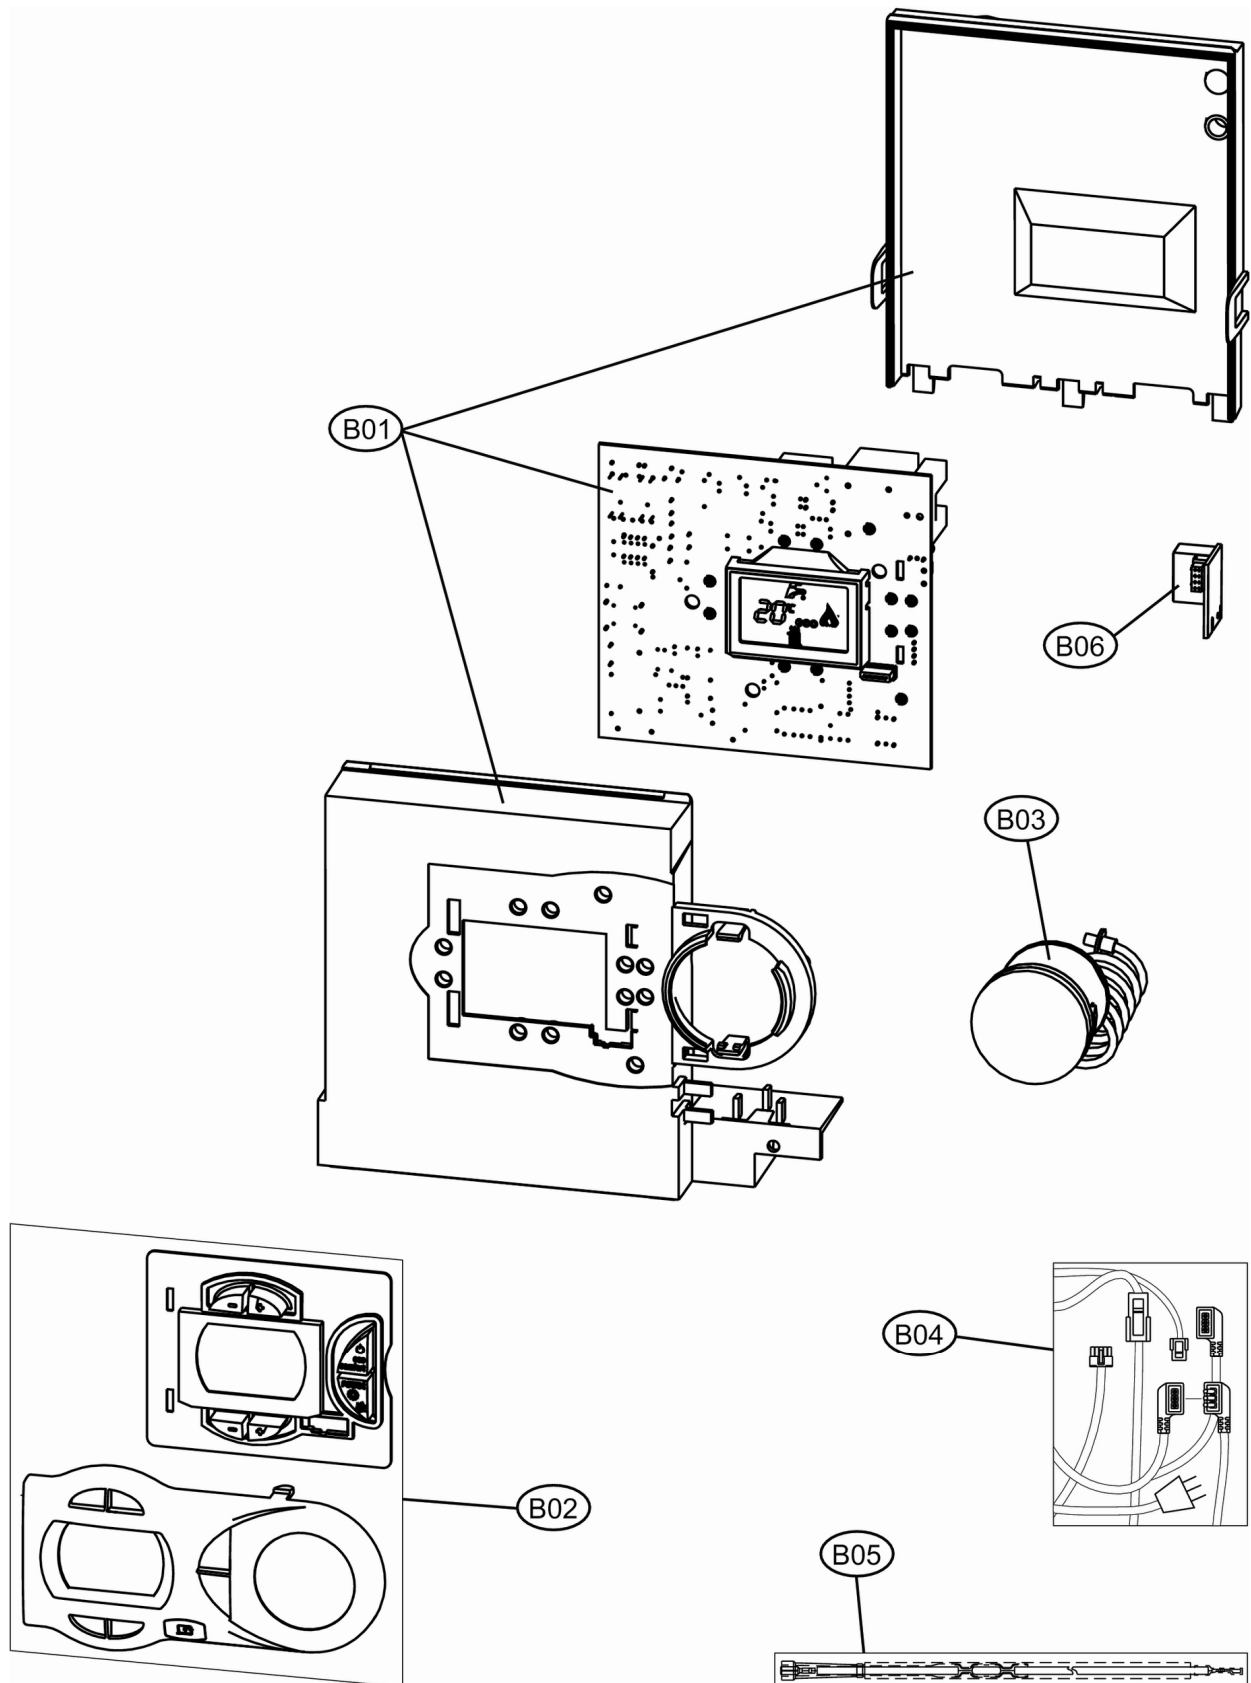

DIVAtech micro LN C24 D