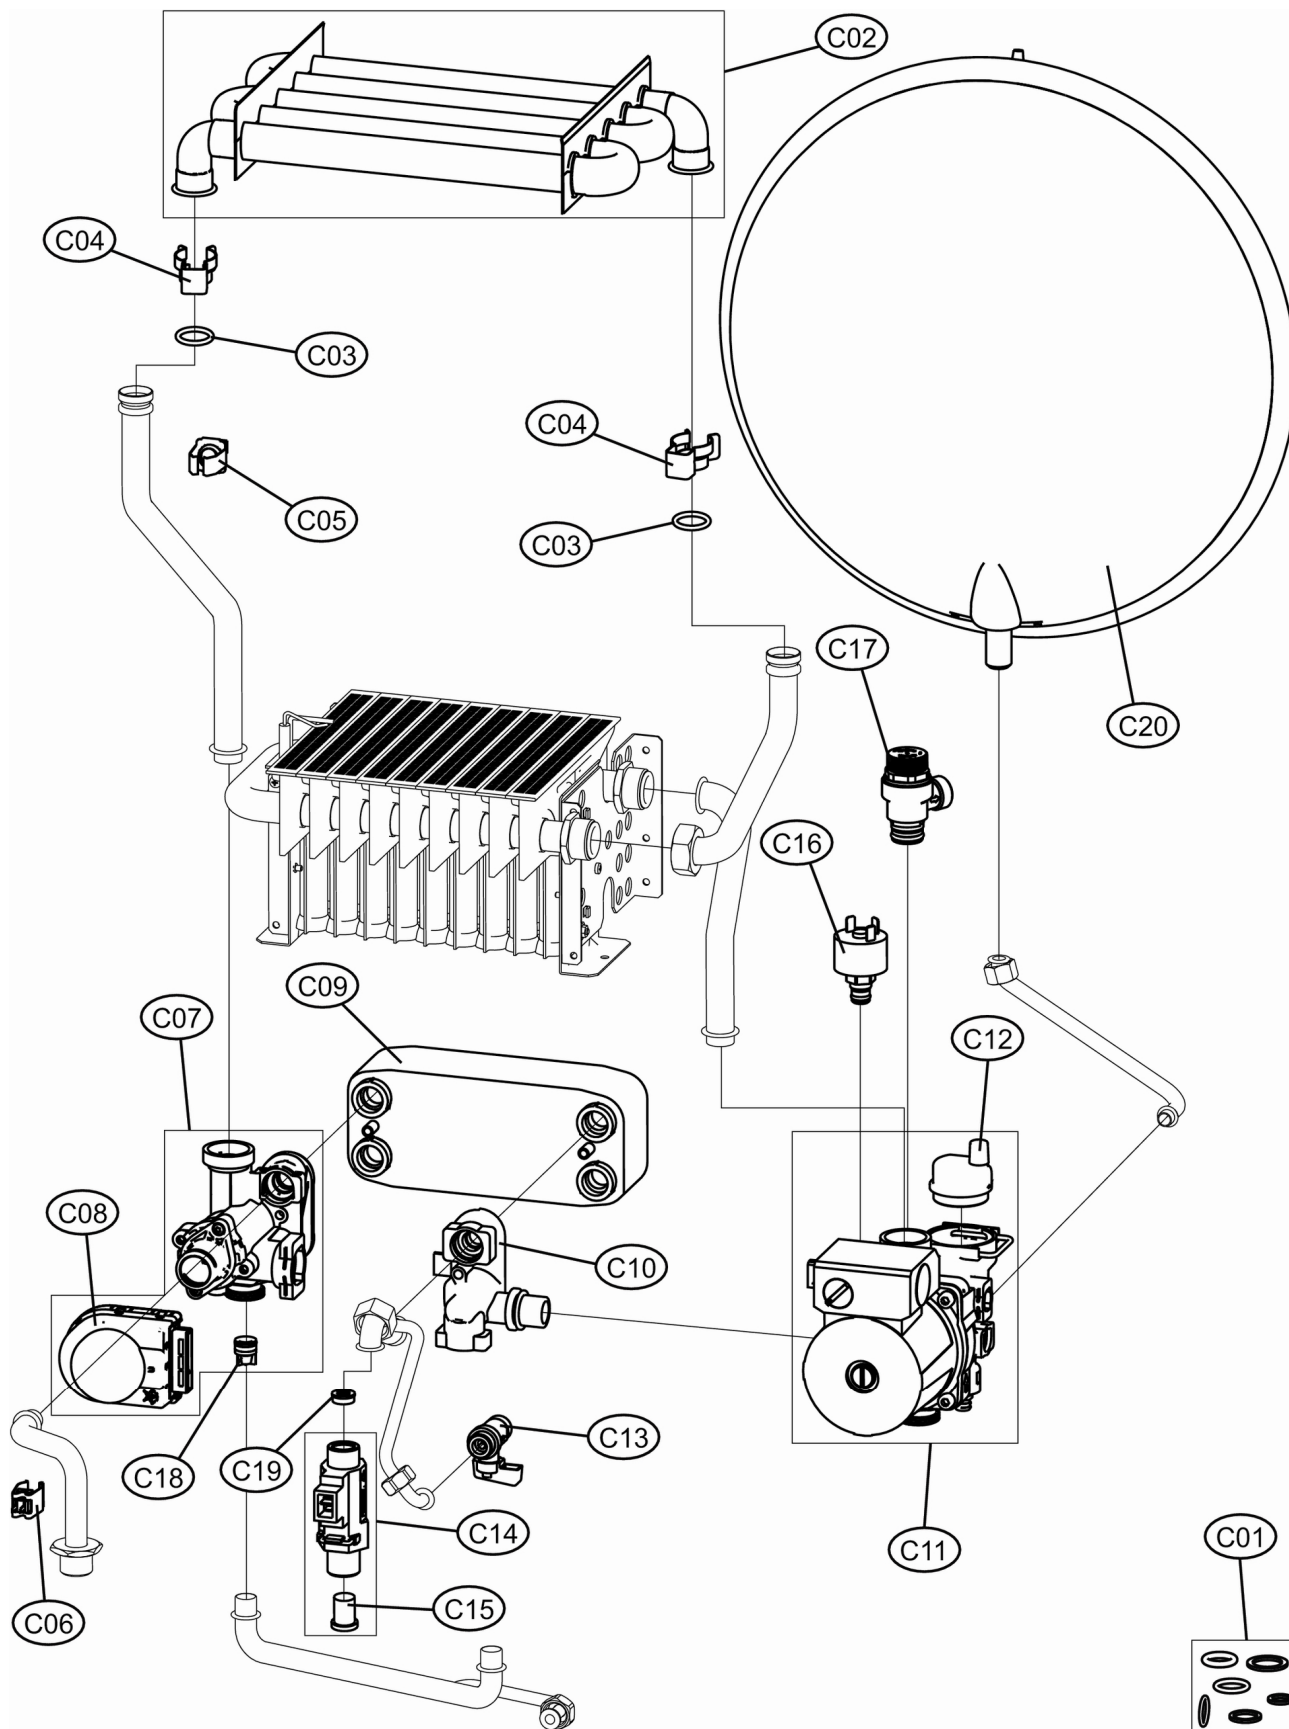

DIVAtech micro LN C24 D

DIVAtech micro LN C24 D

DIVAtech micro LN C24 D

DIVAtech micro LN C24 D

DIVAtech micro LN C24 D

LISTA PEZZI

POS.	CODICE	DESC.	QT.
A01	39819660	KIT MANTELLO (31115970)	1.000
B01	39841332	KIT CENTRAL.ABM01 (38325442)	1.000
B02	39842150	KIT MASCHER.ABM01 FOL(35014920)	1.000
B03	39820080	KIT IDROMETRO (36402191)	1.000
B04	39842170	KIT CAVI CABL. (38325600)	1.000
B05	39845380	KIT CAVO MONO EL. (38326030)	1.000
B06	39843330	KIT SCHEDE CAR.H2O (36509180)	1.000
C01	39842460	KIT GUARN.CALD. SR.ACA4 (BE)	1.000
C02	39828520	KIT SCAMB.MONOTERM. (37404560)	1.000
C03	39844180	KIT 20 GUARN.OR 123 (35100860)	1.000
C04	39840260	KIT 10 MOLLE SC. D18(34300940)	1.000
C05	39819550	KIT SONDA TEMP. (36200730)	1.000
C06	39810230	KIT SONDA TEMP.SAN. (36200640)	1.000
C07	39842110	KIT VALV.3VIE 230V (36902940)	1.000
C08	39842120	KIT MOTORE 31650049 (36602130)	1.000
C09	39835630	KIT SCAMBIATORE 16P.(37405130)	1.000
C10	39830560	KIT RACC.SCAMB.L.R. (36902250)	1.000
C11	39818450	KIT POMPA UNIV.15-50 GRND	1.000
C12	39818220	KIT V.ARIA (39404380-39404730)	1.000
C13	39808980	KIT RUB.3/8" Tp.5014(36901470)	1.000
C14	39818551	KIT FLUSSOST.ELTEK (36400711)	1.000
C15	39813230	KIT 5 FILTRI FLUSS. (39402940)	1.000
C16	39818260	KIT PRESSOST.H2O (39404710)	1.000
C17	39818270	KIT VALV.SIC. (36902760)	1.000
C18	39818790	KIT 10 VALV.N/R. (36902190)	1.000
C19	39813010	KIT 5 REG.PORT.10Lt.(36902080)	1.000
C20	39841230	KIT VASO ESP.8LT. (36800780)	1.000
D01	39822490	KIT TST.FUMI COMPL. (38322420)	1.000
D02	39828510	KIT 5 VETRINI SPIA (35321380)	1.000
D03	39828440	KIT ISOL.CAM.COMB.Sr.ACA4-ACR4	1.000
D04	39828400	KIT COLLET.UG.1,00 (3840M810)	1.000
D05	39828380	KIT BRUC.9R.Low nox (37609080)	1.000
D06	39828360	KIT 18 UG.1,00 m. (34009561)	1.000
D07	39828370	KIT 18 UG.0,62 gpl (34013340)	1.000
D08	39828390	KIT GRUPPO ELETTRODI(36702910)	1.000
D09	39841320	KIT VALV.GAS SGV (36803260)	1.000