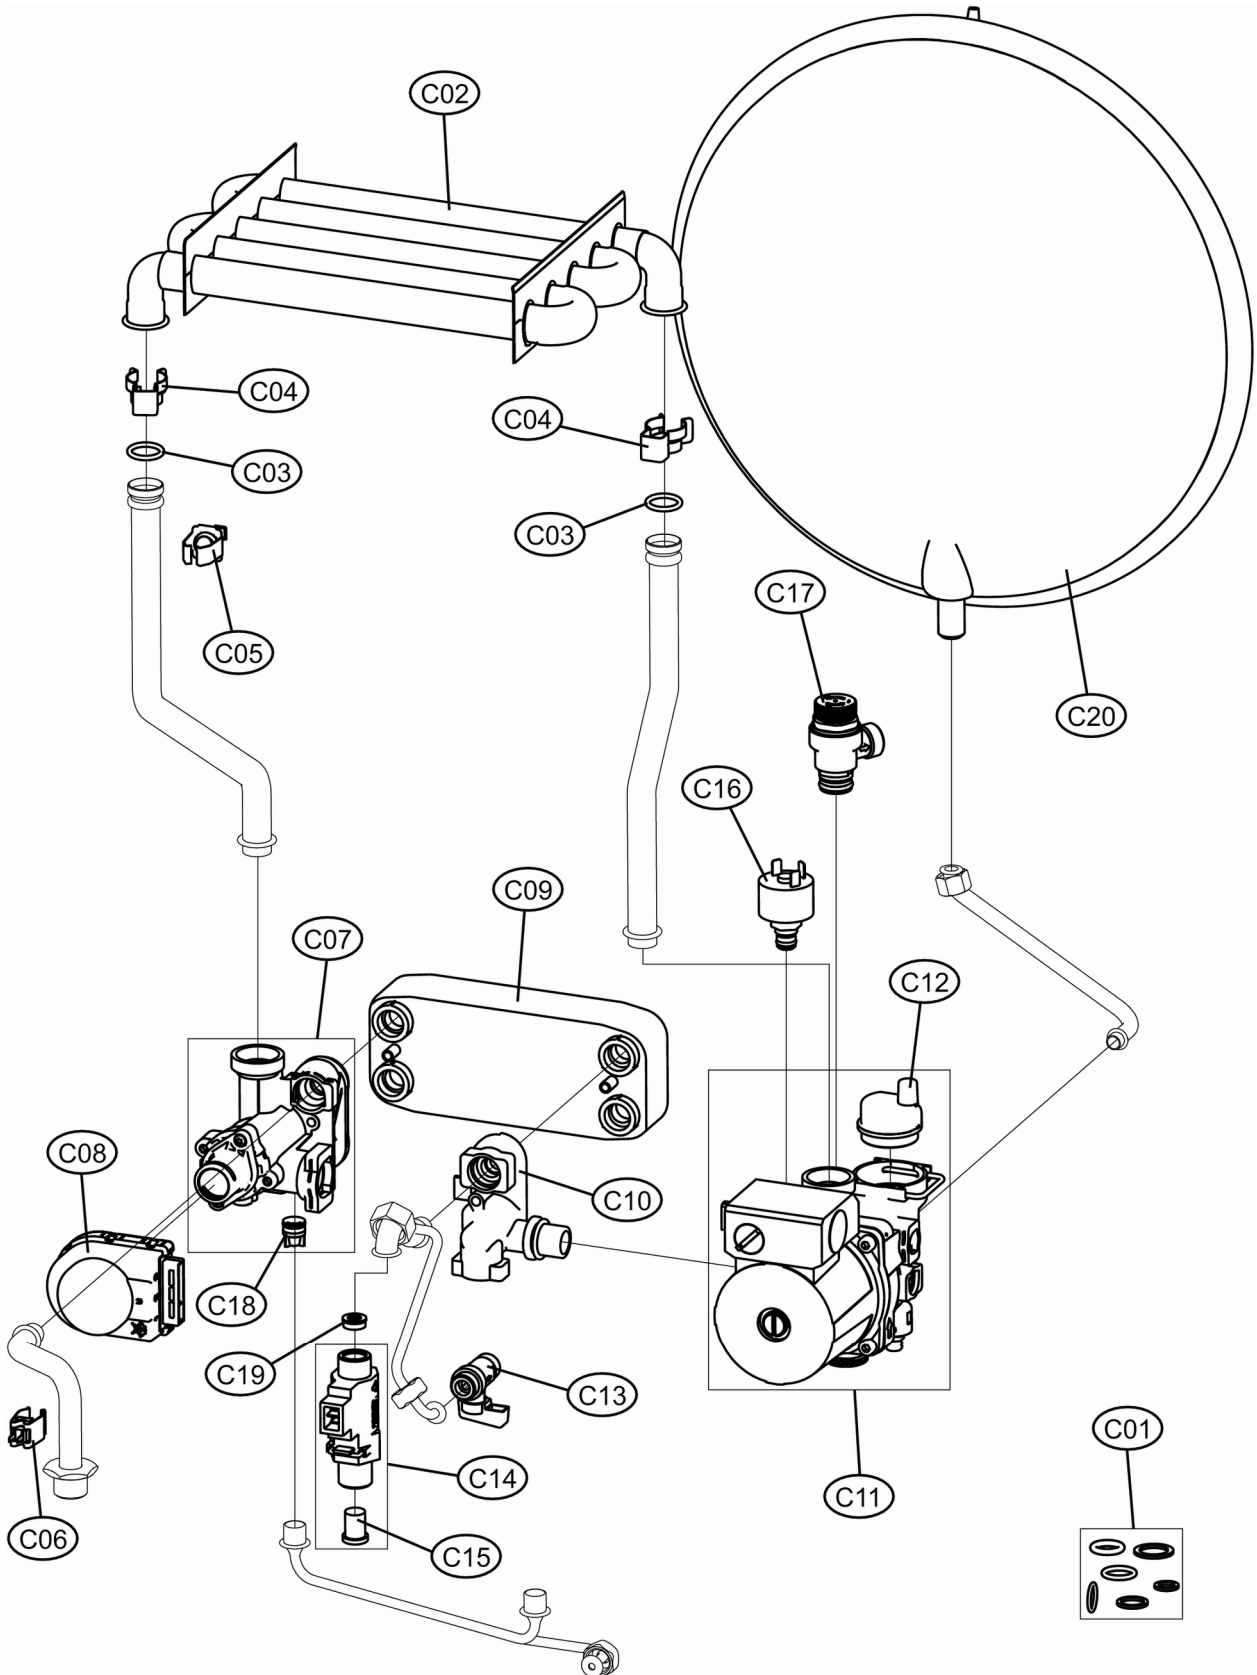

DIVAtech C24 D