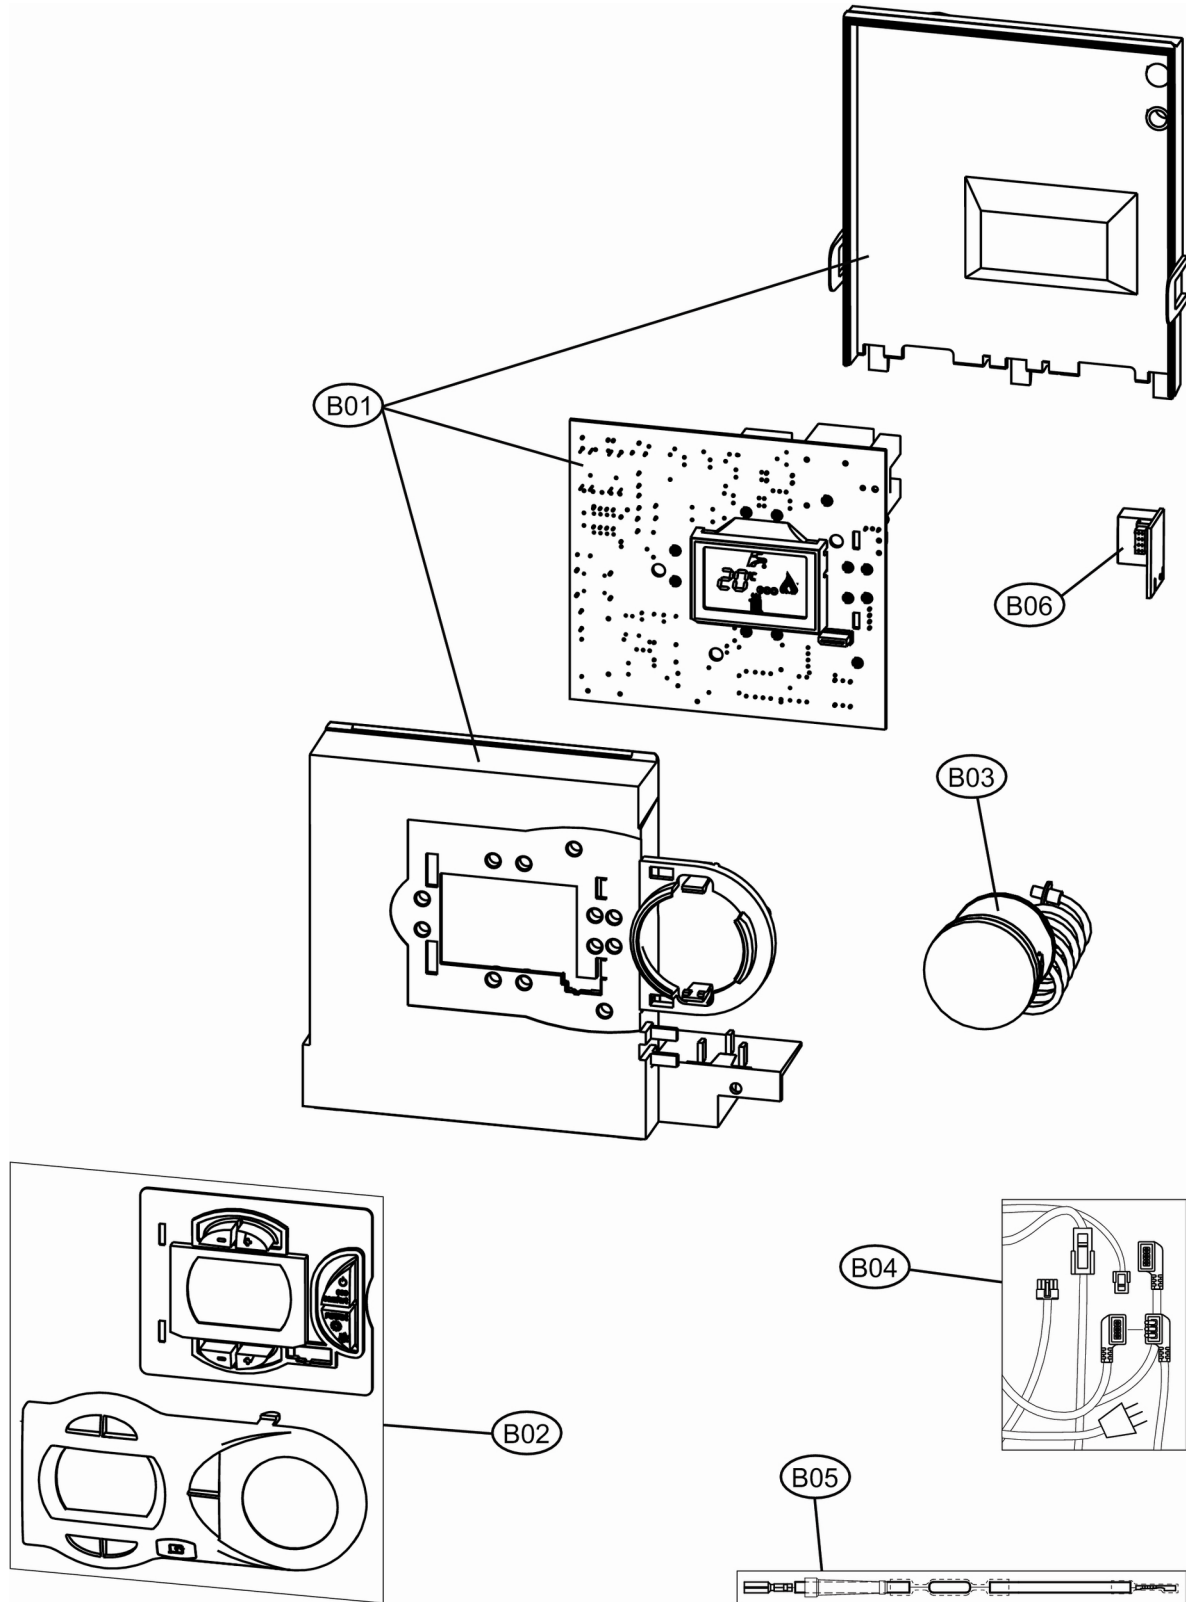

DIVAtech C24 D