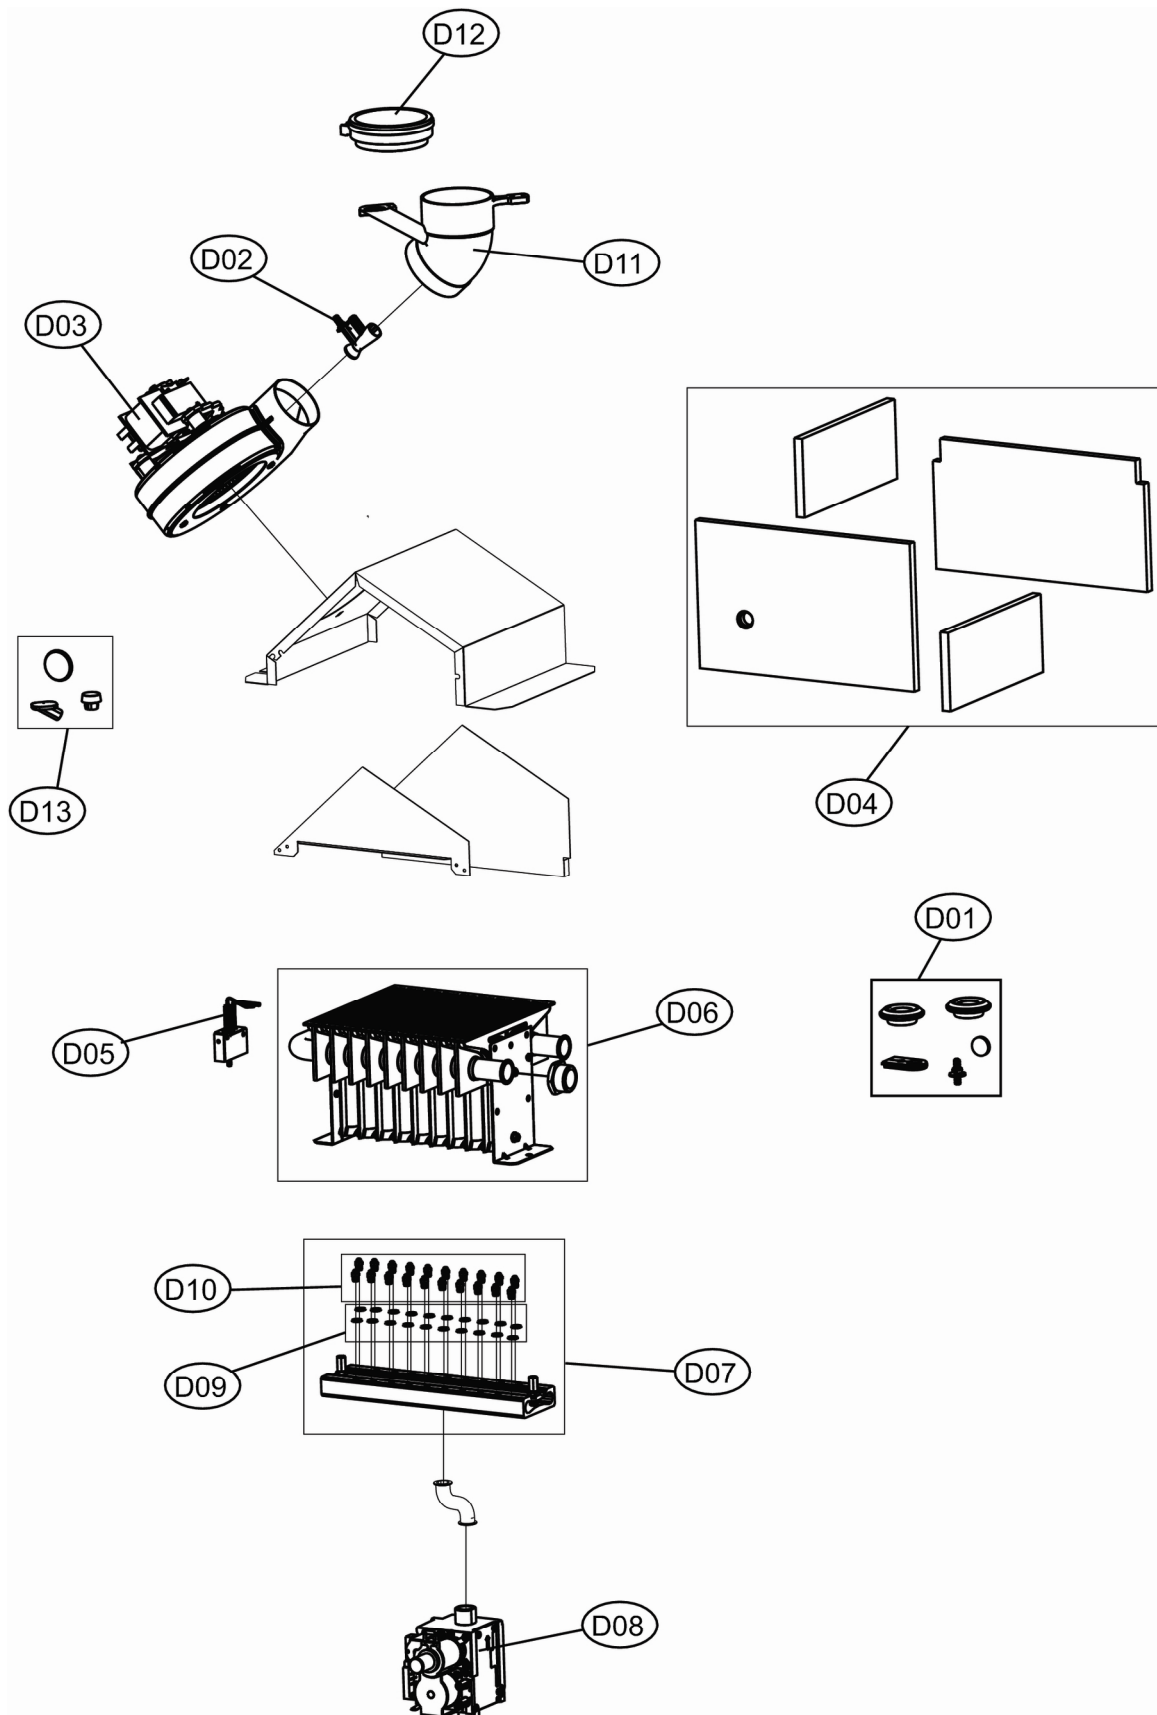

DIVAtop Low Nox F24

DIVAtop Low Nox F24

DIVAtop Low Nox F24

DIVAtop Low Nox F24

LISTA PEZZI

POS.	CODICE	DESC.	QT.
A01	39823890	KIT FIANCO DEX. (3110C330)	1.000
A02	39823900	KIT FIANCO SIN. (3110C350)	1.000
A03	39820370	KIT PANNELLO A."FOL"(31116580)	1.000
B01	39820380	KIT SCATOLA EL."FOL"(35012290)	1.000
B02	39820390	KIT PORTASCHEDA (35011950)	1.000
B03	39828411	KIT CENTRALINA EL. (36508461)	1.000
B04	39820410	KIT SCHEDA EL.DSP05 (38321600)	1.000
B05	39818210	KIT IDROMETRO (36402070)	1.000
C01	39820420	KIT SCAMB.MONOTERM. (37404080)	1.000
C02	39800960	KIT VASO ESP.8LT. (36800360)	1.000
C03	39819550	KIT SONDA TEMP. (36200730)	1.000
C04	39810230	KIT SONDA TEMP.SAN. (36200640)	1.000
C05	39813010	KIT 5 REG.PORT.10Lt.(36902080)	1.000
C06	39820450	KIT FLUSSOM.ELTEK (36402180)	1.000
C07	39813230	KIT 5 FILTRI FLUSS. (39402940)	1.000
C08	39808980	KIT RUB.3/8" Tp.5014(36901470)	1.000
C09	39818450	KIT POMPA AO/FX3FPL (36600100)	1.000
C10	39820441	KIT VALV.3VIE (36902240)	1.000
C11	39818220	KIT V.ARIA (39404380-39404730)	1.000
C12	39818770	KIT TRASDUTT.PRESS.(36402100)	1.000
C13	39818270	KIT VALV.SIC. (39404720)	1.000
C14	39820430	KIT SCAMBIATORE 12P.(37404390)	1.000
C15	39818790	KIT 10 VALV.N/R. (36902190)	1.000
D01	39828430	KIT GUARN.e VETRINO Sr.ACR4	1.000
D02	39808471	KIT PRESE (35101310-35101323)	1.000
D03	39817550	KIT VENTIL. (36601851)	1.000
D04	39828440	KIT ISOL.CAM.COMB.Sr.ACA4-ACR4	1.000
D05	39828390	KIT GRUPPO ELETTRODI(36702910)	1.000
D06	39828380	KIT BRUC.9R.Low nox (37609080)	1.000
D07	39828400	KIT COLLET.UG.1,00 (3840M810)	1.000
D08	39817850	KIT VALV.GAS (36800420)	1.000
D09	39828360	KIT 18 UG.1,00 m. (34009561)	1.000
D10	39828370	KIT 18 UG.0,62 gpl (34013340)	1.000
D11	39817990	KIT CURVA USC.FUMI (33301610)	1.000
D12	39828420	KIT TRASDUTT.PRESS. (36402290)	1.000
D13	39820480	KIT SPIA (35102690-35102350)	1.000