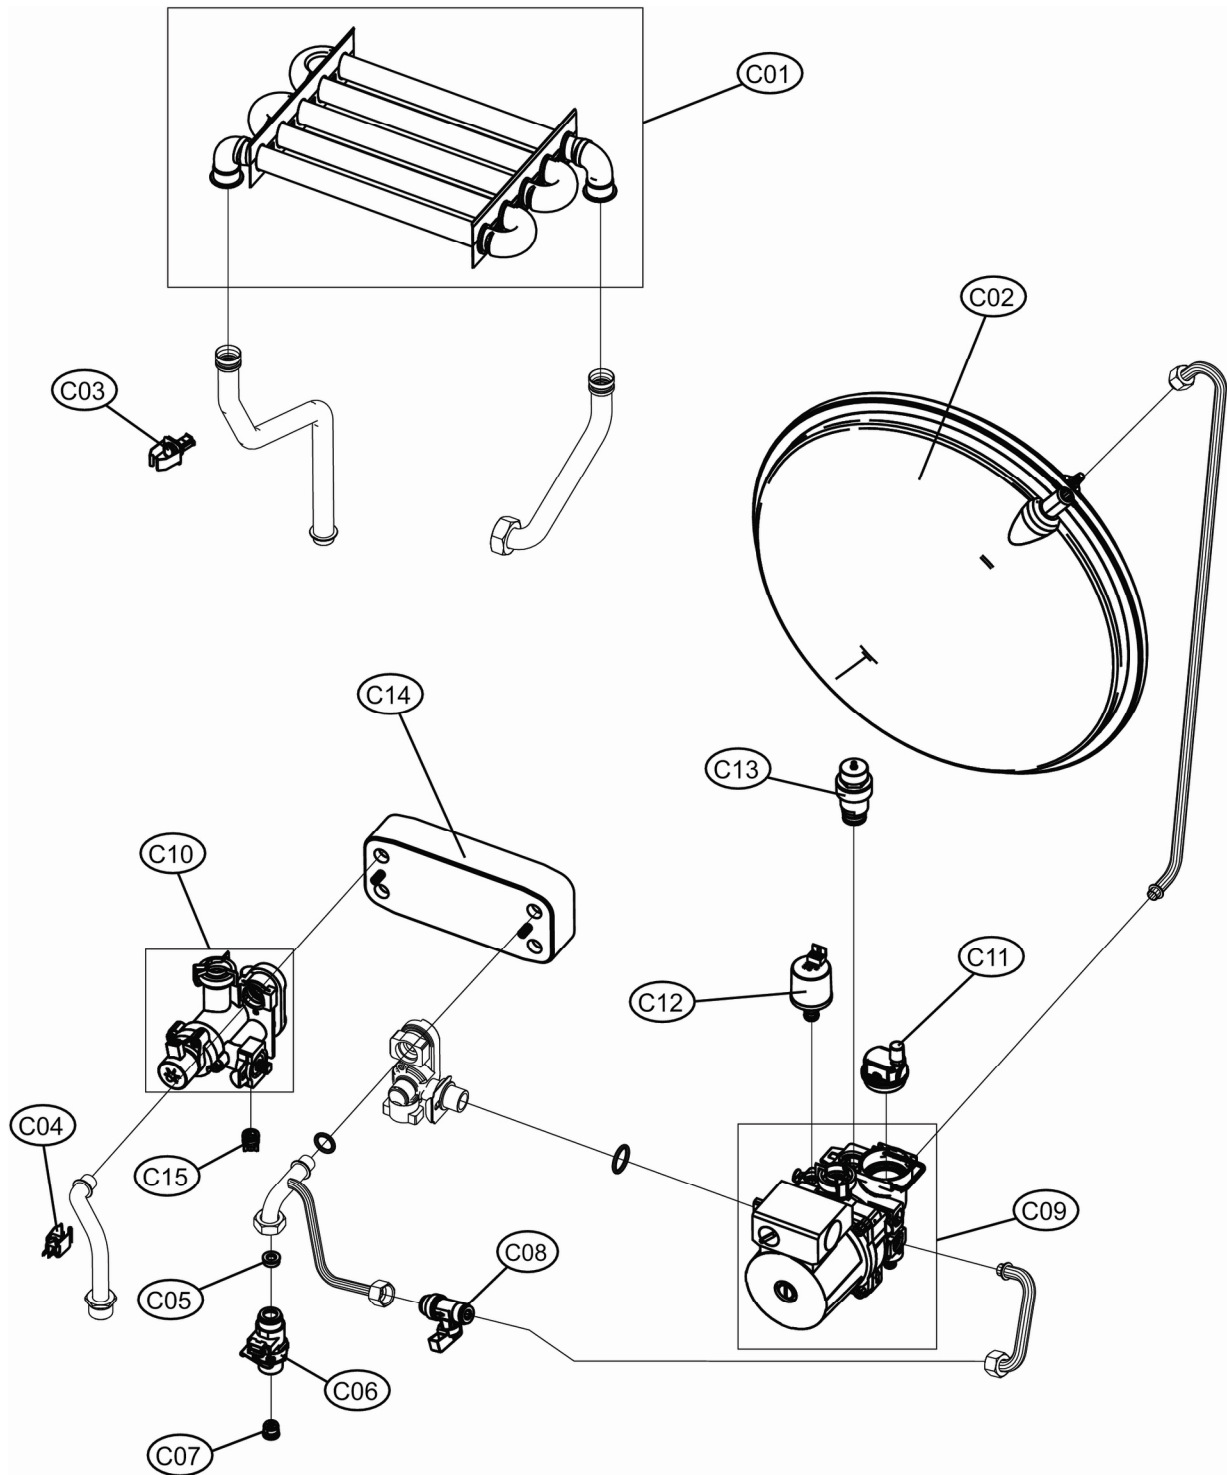

DIVAtop Low Nox F24

DIVAtop Low Nox F24

DIVAtop Low Nox F24

DIVAtop Low Nox F24

LISTA PEZZI

POS.	CODICE	DESC.	QT.
A01	39823890	KIT FIANCO DEX. (3110C330)	1.000
A02	39823900	KIT FIANCO SIN. (3110C350)	1.000
A03	39820370	KIT PANNELLO A."FOL"(31116580)	1.000
B01	39820380	KIT SCATOLA EL."FOL"(35012290)	1.000
B02	39820390	KIT PORTASCHEDA (35011950)	1.000
B03	39828411	KIT CENTRALINA EL. (36508461)	1.000
B04	39820410	KIT SCHEDA EL.DSP05 (38321600)	1.000
B05	39818210	KIT IDROMETRO (36402070)	1.000
C01	39820420	KIT SCAMB.MONOTERM. (37404080)	1.000
C02	39800960	KIT VASO ESP.8LT. (36800360)	1.000
C03	39819550	KIT SONDA TEMP. (36200730)	1.000
C04	39810230	KIT SONDA TEMP.SAN. (36200640)	1.000
C05	39813010	KIT 5 REG.PORT.10Lt.(36902080)	1.000
C06	39820450	KIT FLUSSOM.ELTEK (36402180)	1.000
C07	39813230	KIT 5 FILTRI FLUSS. (39402940)	1.000
C08	39808980	KIT RUB.3/8" Tp.5014(36901470)	1.000
C09	39818450	KIT POMPA AO/FX3FPL (36600100)	1.000
C10	39820441	KIT VALV.3VIE (36902240)	1.000
C11	39818220	KIT V.ARIA (39404380-39404730)	1.000
C12	39818770	KIT TRASDUTT.PRESS.(36402100)	1.000
C13	39818270	KIT VALV.SIC. (39404720)	1.000
C14	39820430	KIT SCAMBIATORE 12P.(37404390)	1.000
C15	39818790	KIT 10 VALV.N/R. (36902190)	1.000
D01	39828430	KIT GUARN.e VETRINO Sr.ACR4	1.000
D02	39808471	KIT PRESE (35101310-35101323)	1.000
D03	39817550	KIT VENTIL. (36601851)	1.000
D04	39828440	KIT ISOL.CAM.COMB.Sr.ACA4-ACR4	1.000
D05	39828390	KIT GRUPPO ELETTRODI(36702910)	1.000
D06	39828380	KIT BRUC.9R.Low nox (37609080)	1.000
D07	39828400	KIT COLLET.UG.1,00 (3840M810)	1.000
D08	39817850	KIT VALV.GAS (36800420)	1.000
D09	39828360	KIT 18 UG.1,00 m. (34009561)	1.000
D10	39828370	KIT 18 UG.0,62 gpl (34013340)	1.000
D11	39817990	KIT CURVA USC.FUMI (33301610)	1.000
D12	39828420	KIT TRASDUTT.PRESS. (36402290)	1.000
D13	39820480	KIT SPIA (35102690-35102350)	1.000