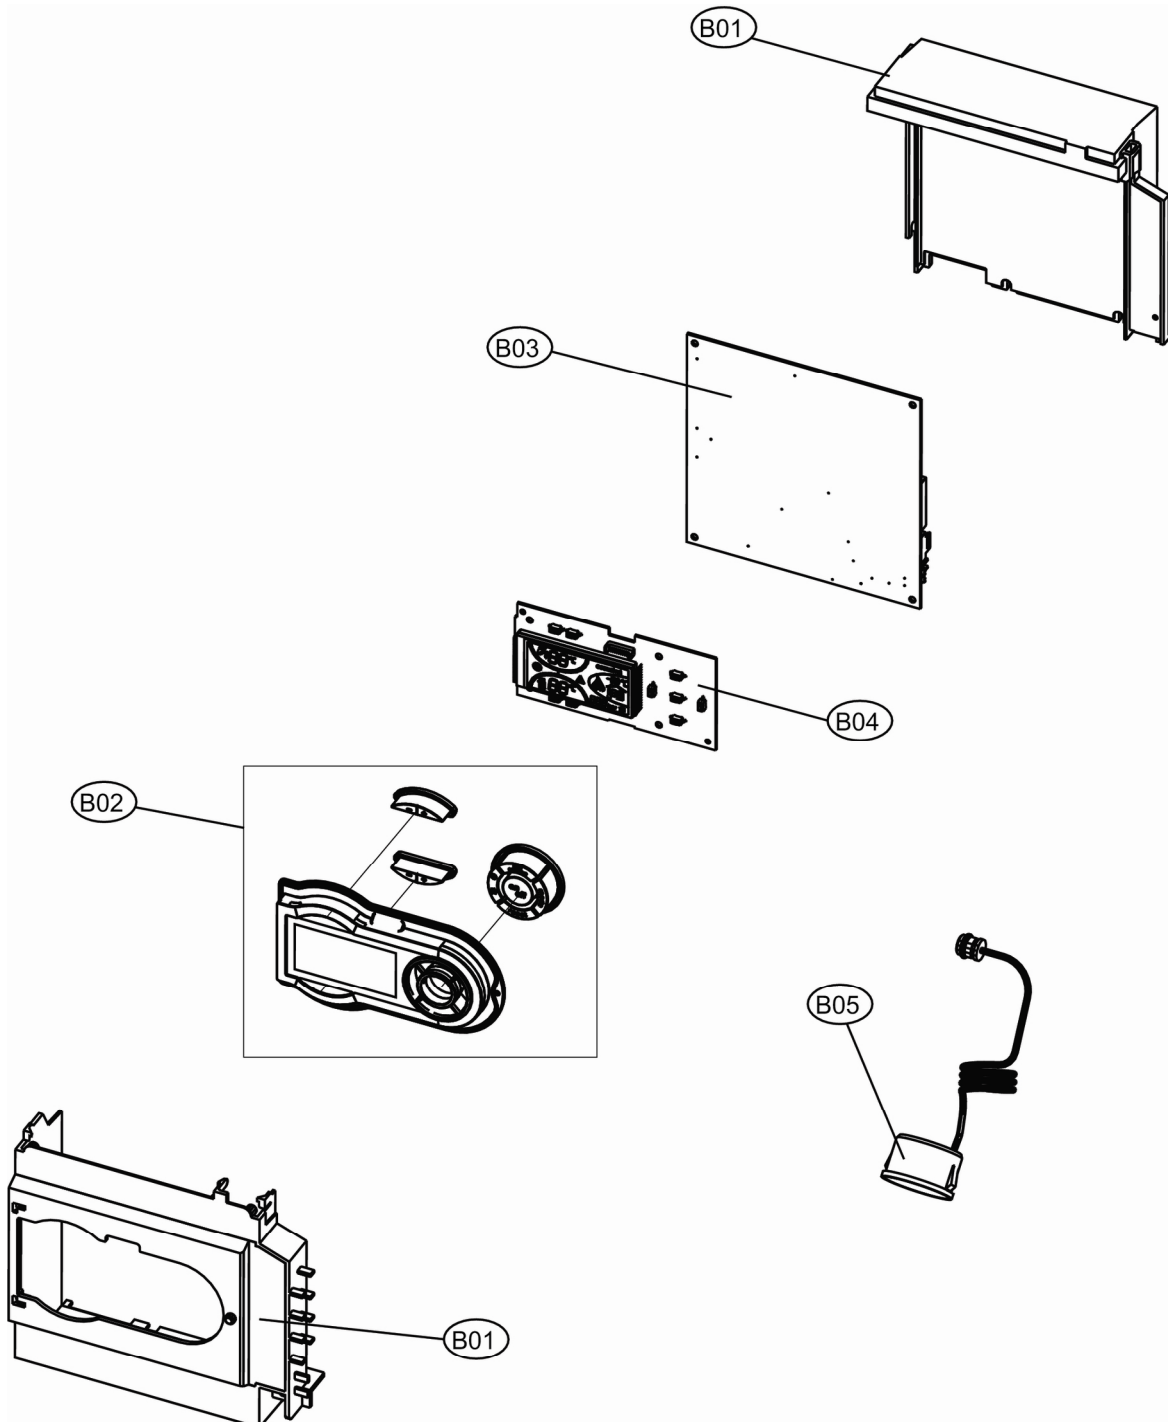

DIVAtop Low Nox F24

DIVAtop Low Nox F24

DIVAtop Low Nox F24

DIVAtop Low Nox F24

LISTA PEZZI

POS.	CODICE	DESC.	QT.
A01	39823890	KIT FIANCO DEX. (3110C330)	1.000
A02	39823900	KIT FIANCO SIN. (3110C350)	1.000
A03	39820370	KIT PANNELLO A."FOL"(31116580)	1.000
B01	39820380	KIT SCATOLA EL."FOL"(35012290)	1.000
B02	39820390	KIT PORTASCHEDA (35011950)	1.000
B03	39828411	KIT CENTRALINA EL. (36508461)	1.000
B04	39820410	KIT SCHEDA EL.DSP05 (38321600)	1.000
B05	39818210	KIT IDROMETRO (36402070)	1.000
C01	39820420	KIT SCAMB.MONOTERM. (37404080)	1.000
C02	39800960	KIT VASO ESP.8LT. (36800360)	1.000
C03	39819550	KIT SONDA TEMP. (36200730)	1.000
C04	39810230	KIT SONDA TEMP.SAN. (36200640)	1.000
C05	39813010	KIT 5 REG.PORT.10Lt.(36902080)	1.000
C06	39820450	KIT FLUSSOM.ELTEK (36402180)	1.000
C07	39813230	KIT 5 FILTRI FLUSS. (39402940)	1.000
C08	39808980	KIT RUB.3/8" Tp.5014(36901470)	1.000
C09	39818450	KIT POMPA AO/FX3FPL (36600100)	1.000
C10	39820441	KIT VALV.3VIE (36902240)	1.000
C11	39818220	KIT V.ARIA (39404380-39404730)	1.000
C12	39818770	KIT TRASDUTT.PRESS.(36402100)	1.000
C13	39818270	KIT VALV.SIC. (39404720)	1.000
C14	39820430	KIT SCAMBIATORE 12P.(37404390)	1.000
C15	39818790	KIT 10 VALV.N/R. (36902190)	1.000
D01	39828430	KIT GUARN.e VETRINO Sr.ACR4	1.000
D02	39808471	KIT PRESE (35101310-35101323)	1.000
D03	39817550	KIT VENTIL. (36601851)	1.000
D04	39828440	KIT ISOL.CAM.COMB.Sr.ACA4-ACR4	1.000
D05	39828390	KIT GRUPPO ELETTRODI(36702910)	1.000
D06	39828380	KIT BRUC.9R.Low nox (37609080)	1.000
D07	39828400	KIT COLLET.UG.1,00 (3840M810)	1.000
D08	39817850	KIT VALV.GAS (36800420)	1.000
D09	39828360	KIT 18 UG.1,00 m. (34009561)	1.000
D10	39828370	KIT 18 UG.0,62 gpl (34013340)	1.000
D11	39817990	KIT CURVA USC.FUMI (33301610)	1.000
D12	39828420	KIT TRASDUTT.PRESS. (36402290)	1.000
D13	39820480	KIT SPIA (35102690-35102350)	1.000