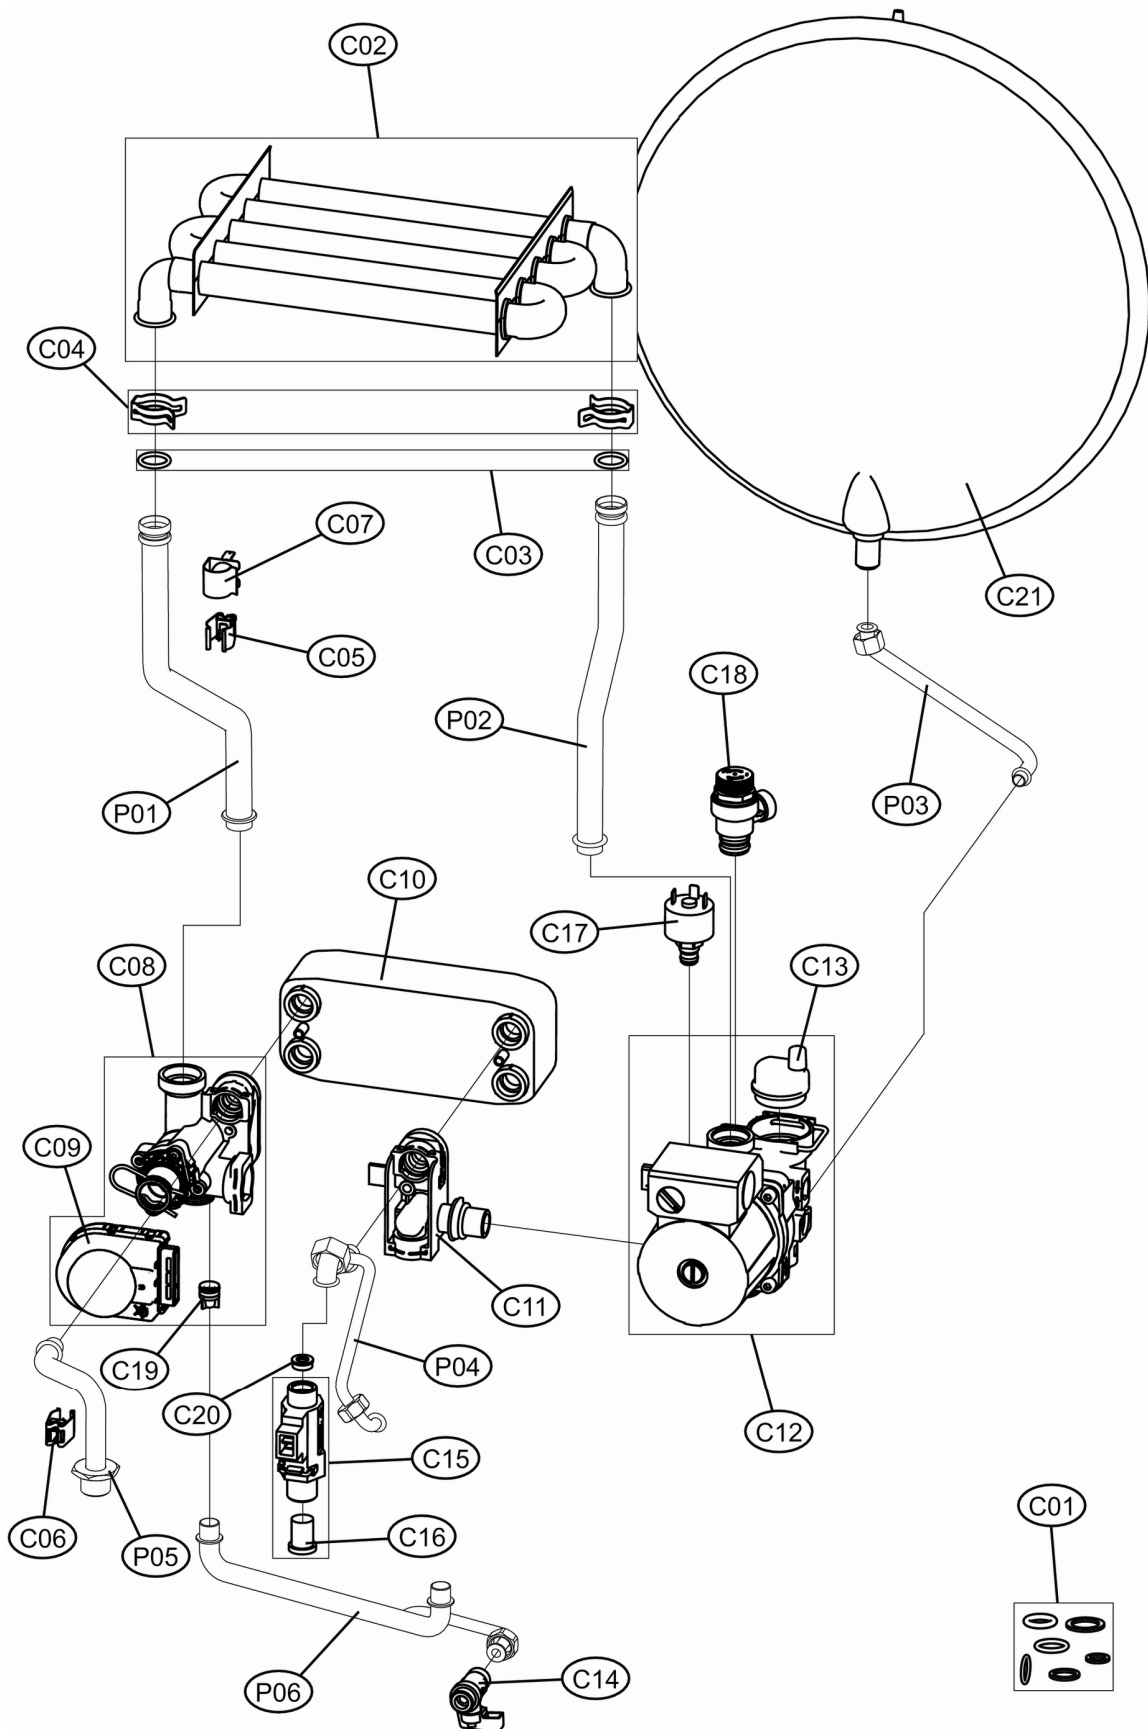

DIVAPROJECT F24