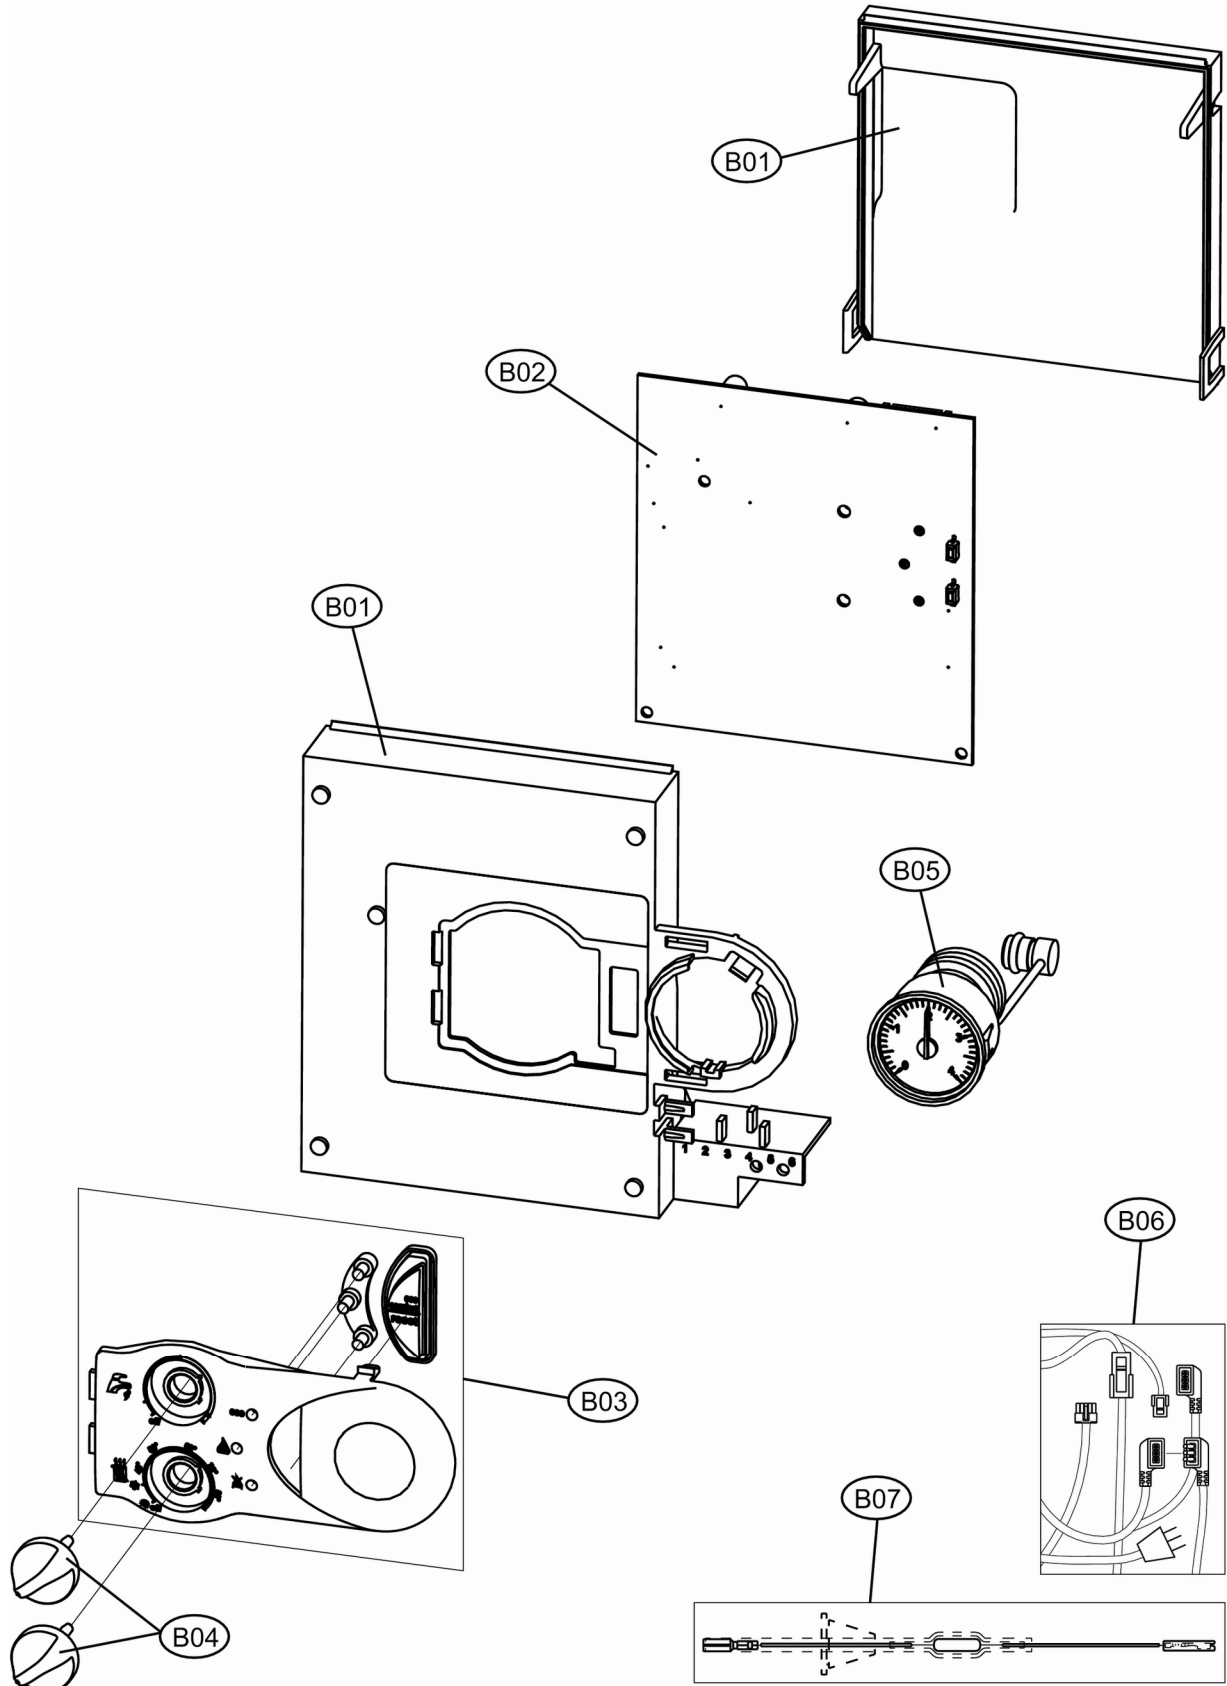

DIVAPROJECT F24

DIVAPROJECT F24

DIVAPROJECT F24

DIVAPROJECT F24

DIVAPROJECT F24

LISTA PEZZI

POS.	CODICE	DESC.	QT.
A01	39819660	KIT MANTELLO (31115970)	1.000
B01	39848650	KIT SCATOLA EL. (35015650)	1.000
B02	39848642	KIT SCHEDA DBM33B (36509322)	1.000
B03	39819510	KIT MASCHERINA "FOL"(35011990)	1.000
B04	39848660	KIT 2 MANOPOLE (35015640)	1.000
B05	39848670	KIT IDROMETRO (36402610)	1.000
B06	39848730	KIT CAVI CABL. (38327180)	1.000
B07	39848740	KIT CAVO MONO EL. (38327180)	1.000
C01	39842140	KIT GUARN.CALD. SR.AEC4-AEF4	1.000
C02	39820420	KIT SCAMB.MONOTERM. (37404080)	1.000
C03	39844180	KIT 20 GUARN.OR 123 (35100860)	1.000
C04	39840260	KIT 10 MOLLE SC. D18(34300940)	1.000
C05	39810220	KIT SONDA TEMP.RISC.(36200540)	1.000
C06	39810230	KIT SONDA TEMP.SAN. (36200640)	1.000
C07	39805650	KIT TST.C.ARG.100°C (36400900)	1.000
C08	39842110	KIT VALV.3VIE 230V (36902940)	1.000
C09	39842120	KIT MOTORE 31650049 (36602130)	1.000
C10	39842130	KIT SCAMB.10P ZB190 (37405870)	1.000
C11	39830560	KIT RACC.SCAMB.L.R. (36902250)	1.000
C12	39818450	KIT POMPA UNIV.15-50 GRND	1.000
C13	39818220	KIT V.ARIA (39404380-39404730)	1.000
C14	39808980	KIT RUB.3/8" Tp.5014(36901470)	1.000
C15	39818551	KIT FLUSSOST.ELTEK (36400711)	1.000
C16	39813230	KIT 5 FILTRI FLUSS. (39402940)	1.000
C17	39818260	KIT PRESSOST.H2O (39404710)	1.000
C18	39818270	KIT VALV.SIC. (36902760)	1.000
C19	39818790	KIT 10 VALV.N/R. (36902190)	1.000
C20	39813010	KIT 5 REG.PORT.10Lt.(36902080)	1.000
C21	39841230	KIT VASO ESP.8LT. (36800780)	1.000
D01	39819680	KIT GUARN.CALD. Sr.ABF7	1.000
D02	39817990	KIT CURVA USC.FUMI (33301610)	1.000
D03	39843790	KIT GUARN.VENTIL. (35102280)	1.000
D04	39817550	KIT VENTIL. (36601851)	1.000
D05	39805611	KIT PRESA VENTURI (35101323)	1.000
D06	39819630	KIT BRUC.11R.m. (37608911)	1.000
D07	39819590	KIT 11 UG.135(34009821)+DF.500	1.000
D08	39819600	KIT 11 UG.0,79 gpl (34013300)	1.000
D09	39819430	KIT Elettrodo ACC. (36702890)	1.000
D10	39820480	KIT SPIA (35102690-35102350)	1.000
D11	39820070	KIT ISOL.CAM.COMB. Sr.ABC4	1.000
D12	39812190	KIT VALV.VGU 54A1109(36800401)	1.000
D13	39819460	KIT DIAFR.FUMI Di.43-47	1.000
D14	39817510	KIT PRESS.DIFF.ARIA (36402630)	1.000
D15	39848630	KIT RACC.ANTICOND. (35015621)	1.000
P01	34225460	TUBO PACCO-MAND. SR.AEF4 D	1.000
P02	34225470	TUBO PACCO-POMPA SR.AE04 D	1.000
P03	3841D072	TUBAZ.COLL.VASO ESP. SR. AE04	1.000
P04	3841D600	TUBAZ. SCAMB.P.-RUB.C. SR.AE04	1.000
P05	3840V700	TUBAZ.USC.H2O SANIT.Sr.AC (WF)	1.000
P06	3841D062	TUBAZ. BY-PASS CALD. SR. AE04	1.000
P07	3841D040	TUBAZ.V/GAS-COLLET.FM.AEF4 D	1.000