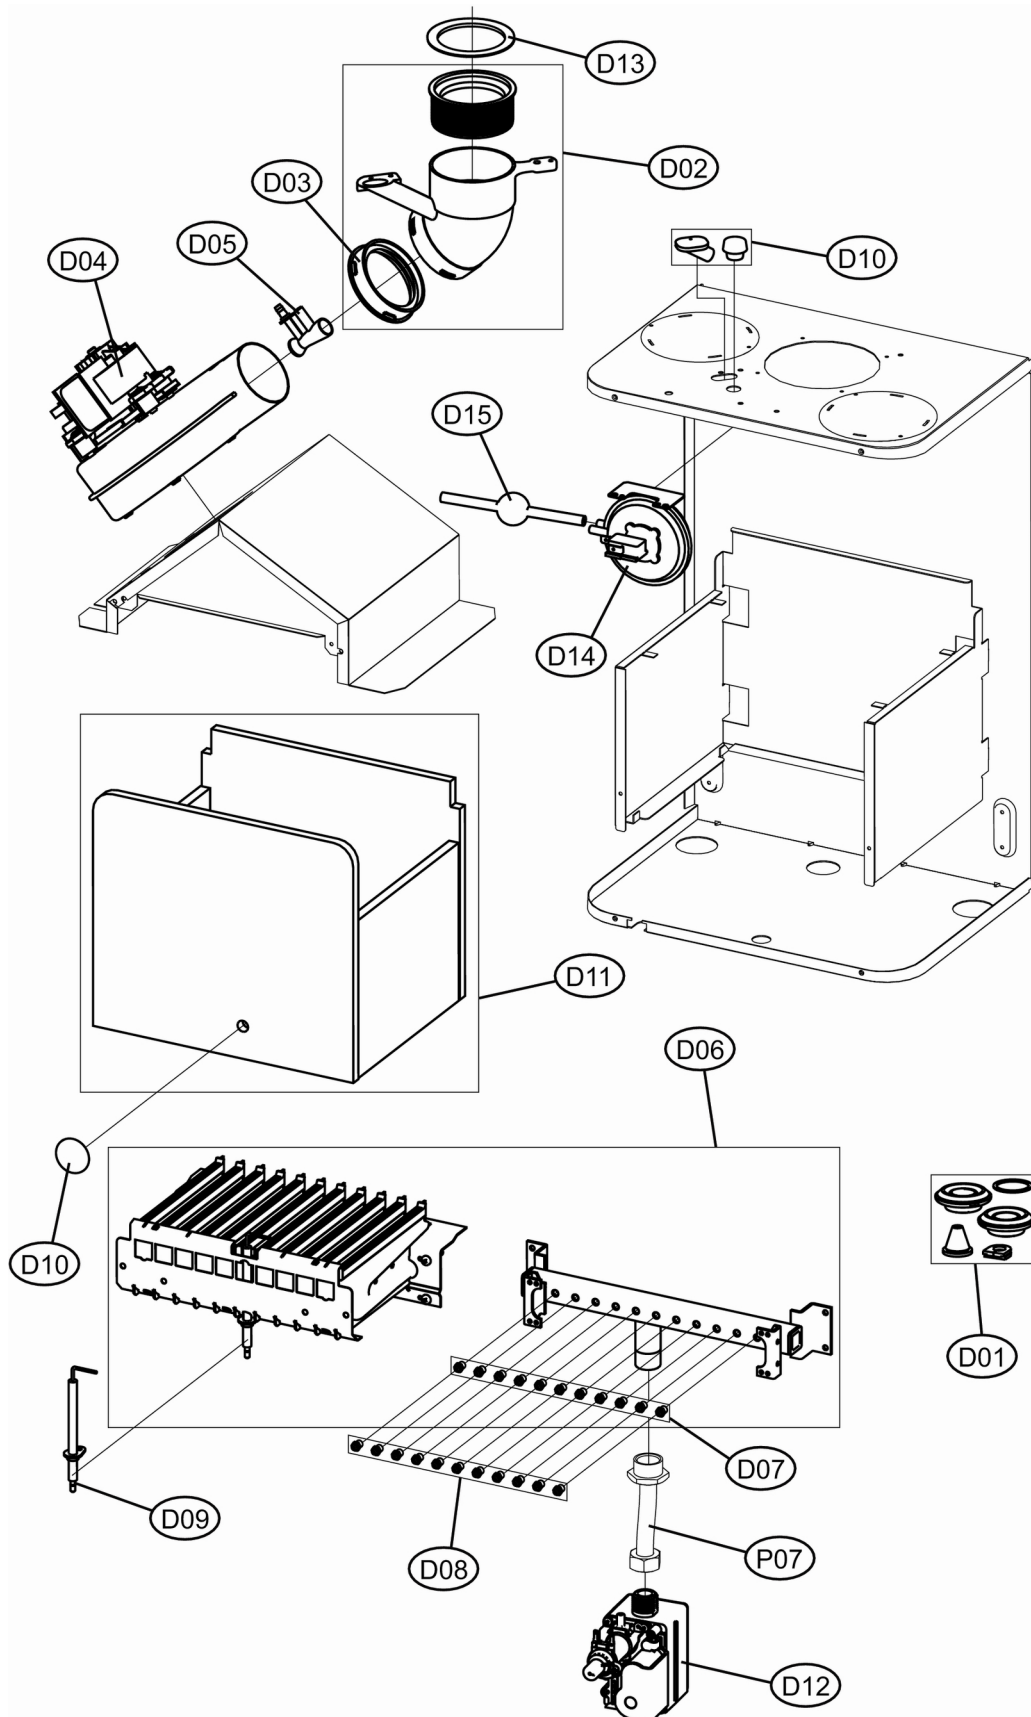

DIVAPROJECT F24

DIVAPROJECT F24

DIVAPROJECT F24

DIVAPROJECT F24

DIVAPROJECT F24

LISTA PEZZI

POS.	CODICE	DESC.	QT.
A01	39819660	KIT MANTELLO (31115970)	1.000
B01	39848650	KIT SCATOLA EL. (35015650)	1.000
B02	39848642	KIT SCHEDA DBM33B (36509322)	1.000
B03	39819510	KIT MASCHERINA "FOL"(35011990)	1.000
B04	39848660	KIT 2 MANOPOLE (35015640)	1.000
B05	39848670	KIT IDROMETRO (36402610)	1.000
B06	39848730	KIT CAVI CABL. (38327180)	1.000
B07	39848740	KIT CAVO MONO EL. (38327180)	1.000
C01	39842140	KIT GUARN.CALD. SR.AEC4-AEF4	1.000
C02	39820420	KIT SCAMB.MONOTERM. (37404080)	1.000
C03	39844180	KIT 20 GUARN.OR 123 (35100860)	1.000
C04	39840260	KIT 10 MOLLE SC. D18(34300940)	1.000
C05	39810220	KIT SONDA TEMP.RISC.(36200540)	1.000
C06	39810230	KIT SONDA TEMP.SAN. (36200640)	1.000
C07	39805650	KIT TST.C.ARG.100°C (36400900)	1.000
C08	39842110	KIT VALV.3VIE 230V (36902940)	1.000
C09	39842120	KIT MOTORE 31650049 (36602130)	1.000
C10	39842130	KIT SCAMB.10P ZB190 (37405870)	1.000
C11	39830560	KIT RACC.SCAMB.L.R. (36902250)	1.000
C12	39818450	KIT POMPA UNIV.15-50 GRND	1.000
C13	39818220	KIT V.ARIA (39404380-39404730)	1.000
C14	39808980	KIT RUB.3/8" Tp.5014(36901470)	1.000
C15	39818551	KIT FLUSSOST.ELTEK (36400711)	1.000
C16	39813230	KIT 5 FILTRI FLUSS. (39402940)	1.000
C17	39818260	KIT PRESSOST.H2O (39404710)	1.000
C18	39818270	KIT VALV.SIC. (36902760)	1.000
C19	39818790	KIT 10 VALV.N/R. (36902190)	1.000
C20	39813010	KIT 5 REG.PORT.10Lt.(36902080)	1.000
C21	39841230	KIT VASO ESP.8LT. (36800780)	1.000
D01	39819680	KIT GUARN.CALD. Sr.ABF7	1.000
D02	39817990	KIT CURVA USC.FUMI (33301610)	1.000
D03	39843790	KIT GUARN.VENTIL. (35102280)	1.000
D04	39817550	KIT VENTIL. (36601851)	1.000
D05	39805611	KIT PRESA VENTURI (35101323)	1.000
D06	39819630	KIT BRUC.11R.m. (37608911)	1.000
D07	39819590	KIT 11 UG.135(34009821)+DF.500	1.000
D08	39819600	KIT 11 UG.0,79 gpl (34013300)	1.000
D09	39819430	KIT Elettrodo ACC. (36702890)	1.000
D10	39820480	KIT SPIA (35102690-35102350)	1.000
D11	39820070	KIT ISOL.CAM.COMB. Sr.ABC4	1.000
D12	39812190	KIT VALV.VGU 54A1109(36800401)	1.000
D13	39819460	KIT DIAFR.FUMI Di.43-47	1.000
D14	39817510	KIT PRESS.DIFF.ARIA (36402630)	1.000
D15	39848630	KIT RACC.ANTICOND. (35015621)	1.000
P01	34225460	TUBO PACCO-MAND. SR.AEF4 D	1.000
P02	34225470	TUBO PACCO-POMPA SR.AE04 D	1.000
P03	3841D072	TUBAZ.COLL.VASO ESP. SR. AE04	1.000
P04	3841D600	TUBAZ. SCAMB.P.-RUB.C. SR.AE04	1.000
P05	3840V700	TUBAZ.USC.H2O SANIT.Sr.AC (WF)	1.000
P06	3841D062	TUBAZ. BY-PASS CALD. SR. AE04	1.000
P07	3841D040	TUBAZ.V/GAS-COLLET.FM.AEF4 D	1.000