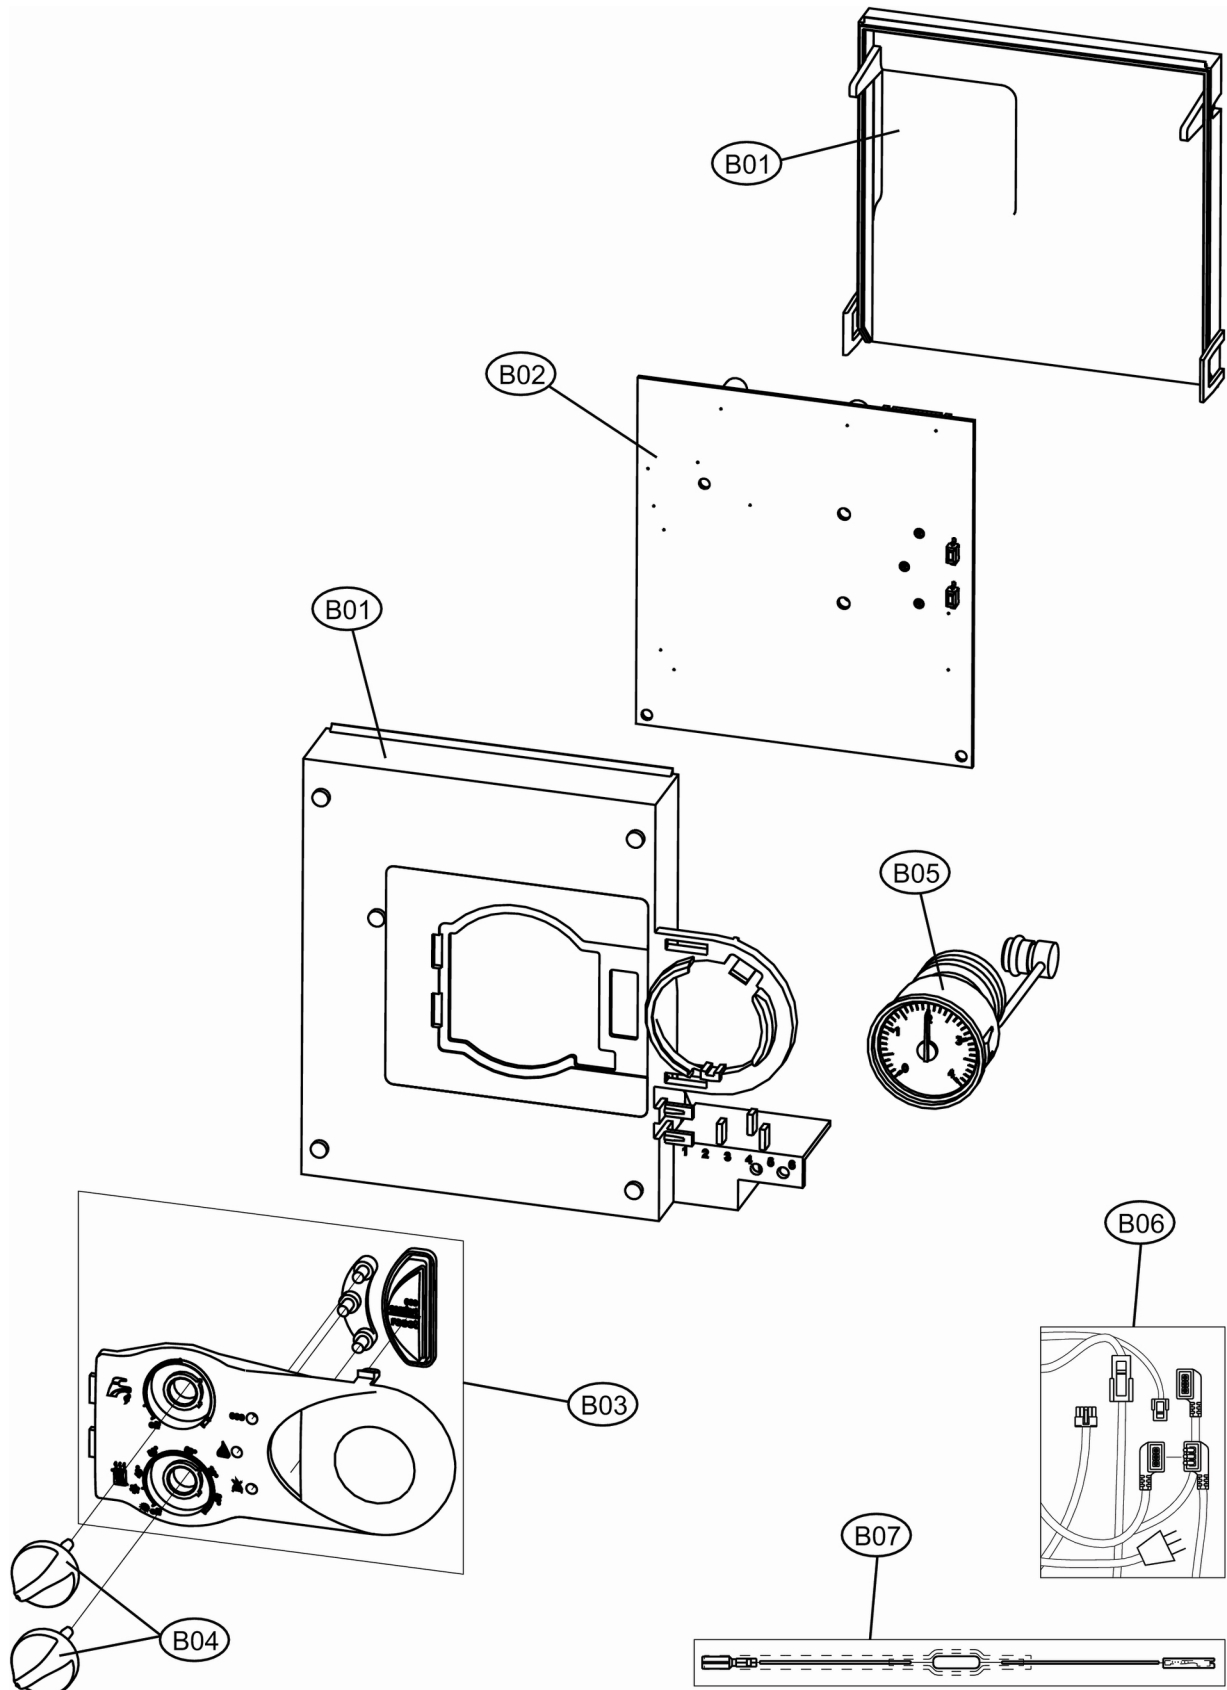

DIVAPROJECT C24