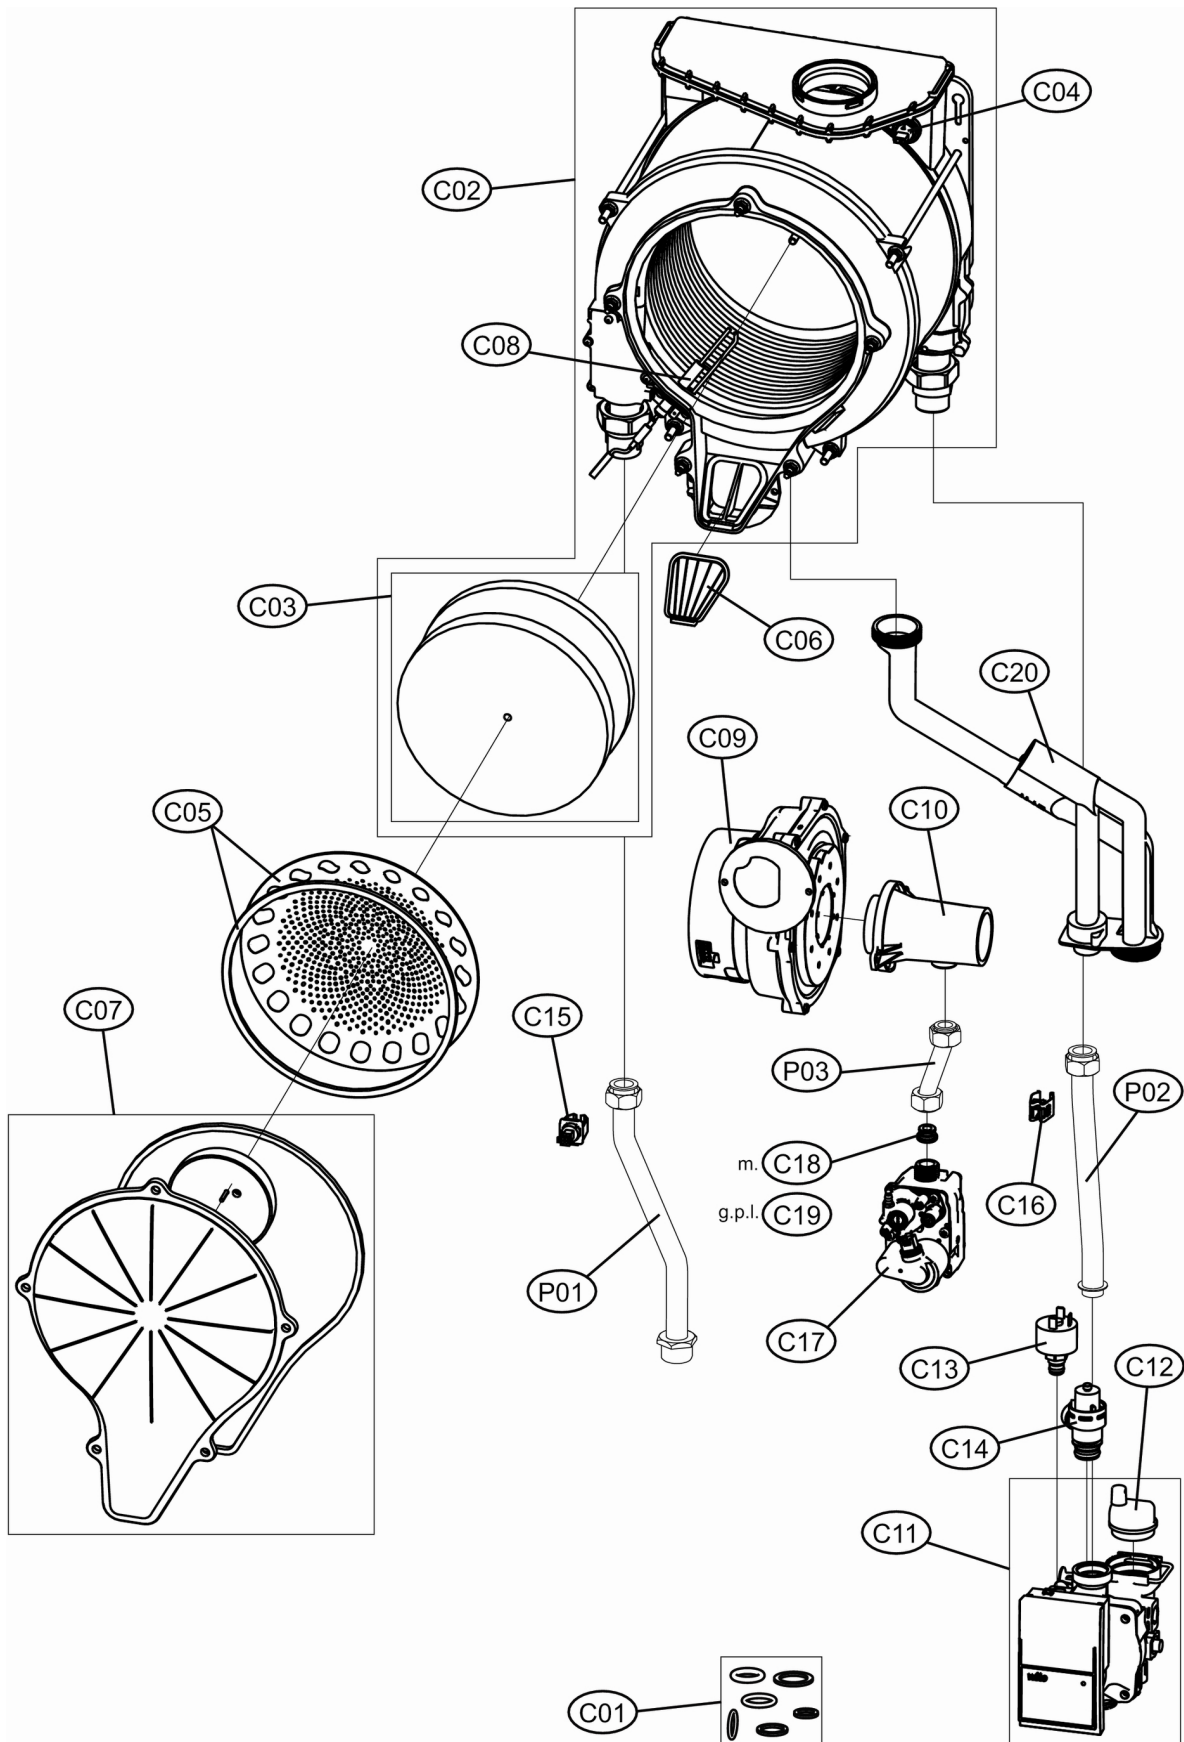

## **BLUEHELIX TECH S 45H**

<b>CODICE</b>	<b>EDIZIONE</b>	<b>MERCATO</b>
<b>30K1296000</b>	<b>31/03/2015</b>	<b>WF</b>

Lista Pezzi / Spare Parts / Ersatzteile  
List Onderdelen / Liste Pieces Detaches / Lista Piezas De Repuesto

## BLUEHELIX TECH S 45H