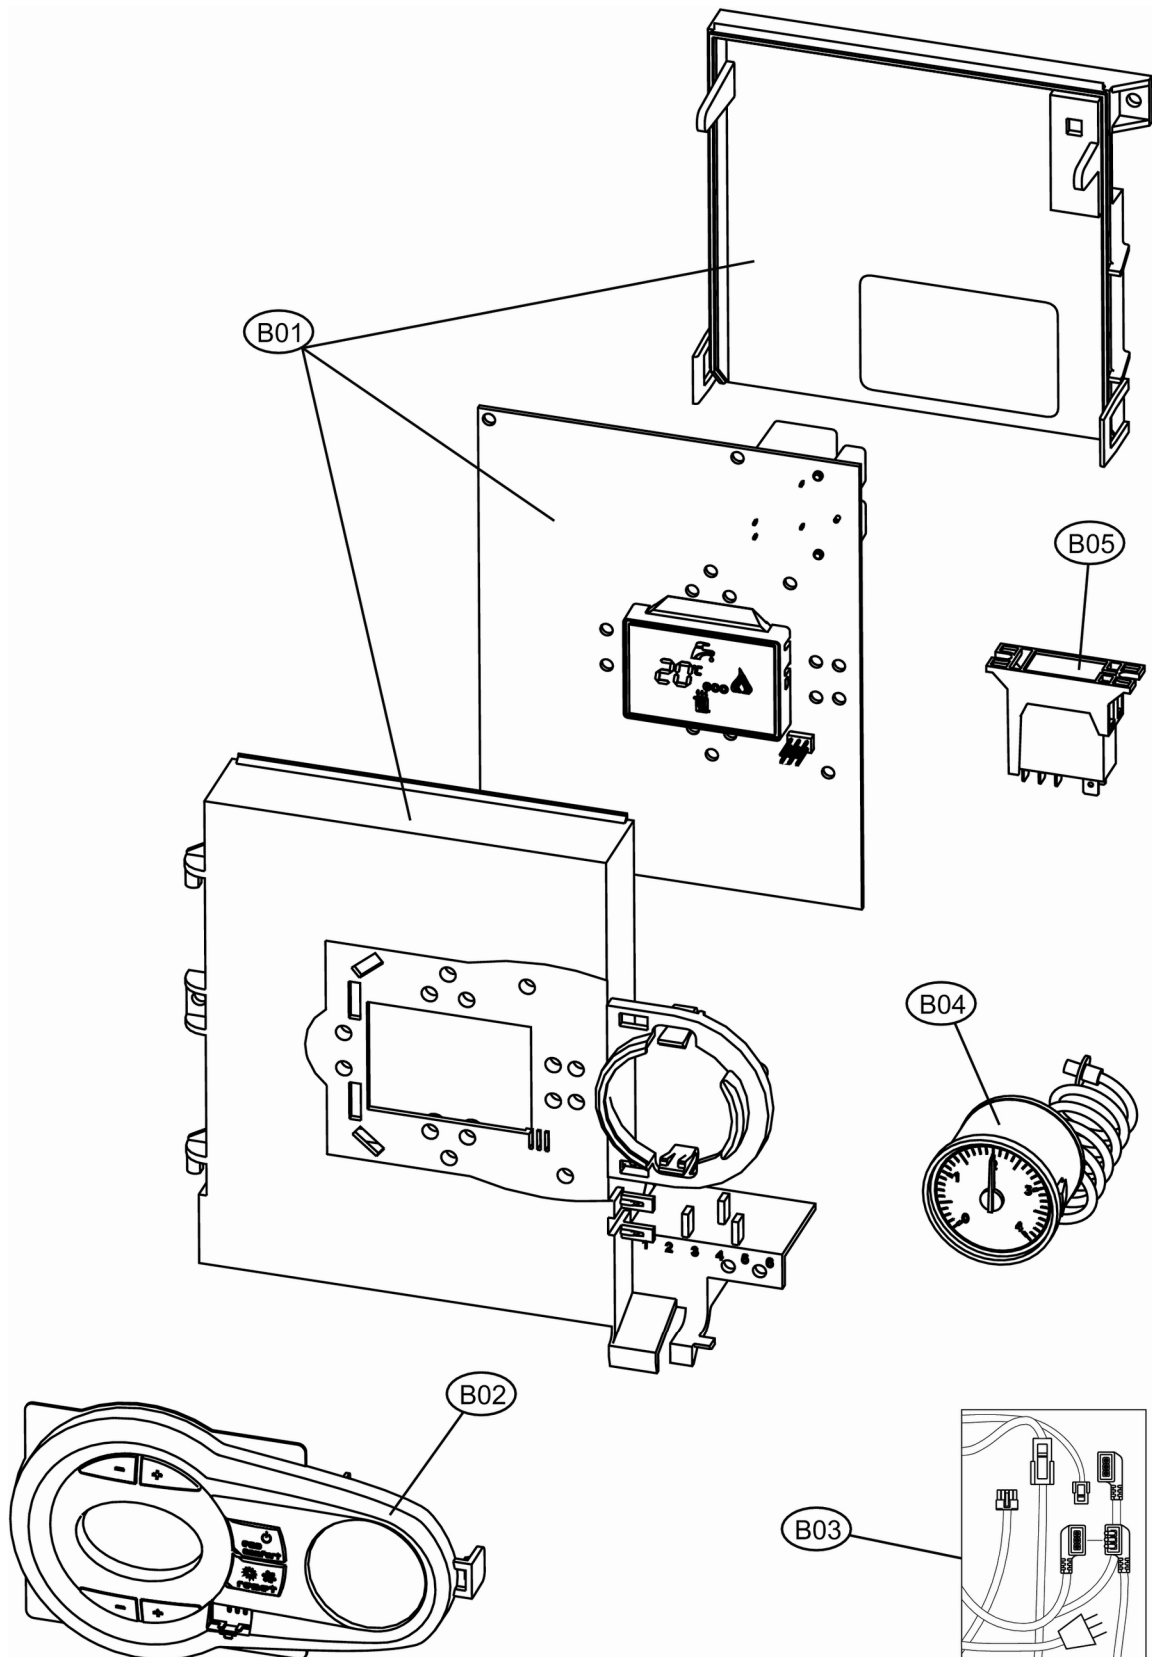

BLUEHELIX TECH S 45H