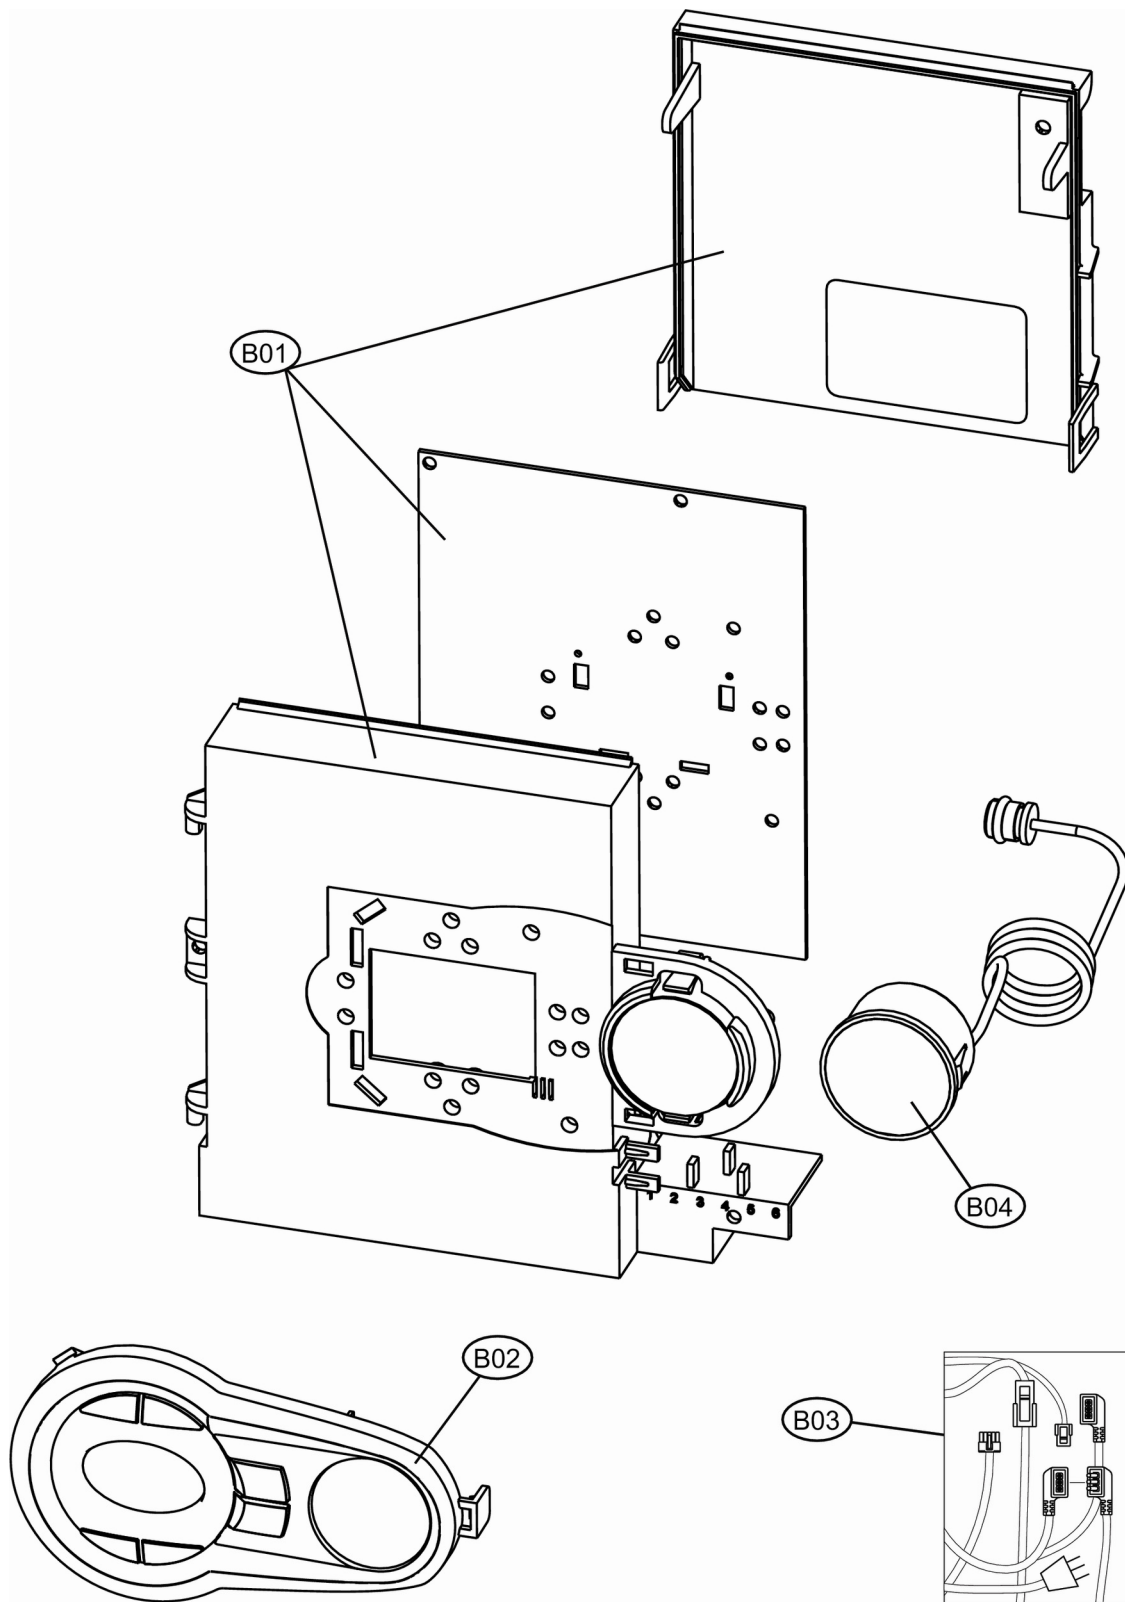

BLUEHELIX TECH A

BLUEHELIX TECH A

LISTA PEZZI

BLUEHELIX TECH 25A gpl.

POS.	CODICE	DESC.	QT.
A01	39848130	KIT FIANCO SX T1 13 (3110R330)	1.000
A02	39848140	KIT FIANCO DX T1 13 (3110R410)	1.000
A03	39848160	KIT PANN.ANT."S" T1 13(3110R430)	1.000
B01	39845842	KIT CENTRAL.ABM03B (38326222)	1.000
B02	39846490	KIT MASCH.ABM03 9007(35015400)	1.000
B03	39847990	KIT CAVI CABL. (38326701)	1.000
B04	39846290	KIT IDROMETRO 0-4bar(36402530)	1.000
C01	39848000	KIT GUARN.CALD. SR.T2O2-O3	1.000
C02	39846930	KIT SCAMB.T.10.6 M. (37405990)	1.000
C03	39845900	KIT ISOL.CENTR.+MATERAS.FM.T1	1.000
C04	39845890	KIT SONDA TEMP.FUMI (36200831)	1.000
C05	39846061	KIT BRUC-VENT-SILENZ. 0470304	1.000
C06	39846080	KIT GUARNIZIONI BRUC.SIT FM.T1	1.000
C07	39847430	KIT GUARN.B.GRAPH. (35015450)	1.000
C08	39846091	KIT GRUPPO Elett.BRUC.SIT R1K	1.000
C09	39846100	KIT SCHEDE VENT. (36509230)	1.000
C10	39846110	KIT SILENZ.BRUC.T1 (35015170)	1.000
C11	39818450	KIT POMPA UNIV.15-50 GRND	1.000
C12	39818220	KIT V.ARIA (39404380-39404730)	1.000
C13	39818260	KIT PRESSOST.H2O (39404710)	1.000
C14	39818270	KIT VALV.SIC. (36902760)	1.000
C15	39846070	KIT VASO ESP.8LT.RP (36803350)	1.000
C16	39846950	KIT RUB.3/8" 519/R (36903100)	1.000
C17	39828210	KIT VALV.3VIE (36902320)	1.000
C18	39835390	KIT MOTORE VALV.3V.Tp.4520838	1.000
C19	39818790	KIT 10 VALV.N/R. (36902190)	1.000
C20	39819550	KIT SONDA TEMP. (36200730)	1.000
C21	39810220	KIT SONDA TEMP.RISC.(36200540)	1.000
C22	39846140	KIT VALV.GAS VK8205V(36803320)	1.000
C23	39846900	KIT 5 DIAFR.GAS D3.8(34015890)	1.000
C24	39847570	KIT SIFONE Fm.T1 (35104750)	1.000
P01	3841F210	TUBAZIONE MAND. FMT2R2 (WF)	1.000
P02	3841F770	TUBAZ.RIT.RISC.CALD.FM.T2	1.000
P03	34226020	TUBO BY-PASS Fm.T2	1.000
P04	3841F941	TUB.RUBINETTO CALD.T2O2	1.000
P05	3841F200	TUBAZ.VASO-RUB.CALD.FM.T2 (wf)	1.000
P06	3841D424	TUBAZ.GAS CALDAIA FM.T1	1.000