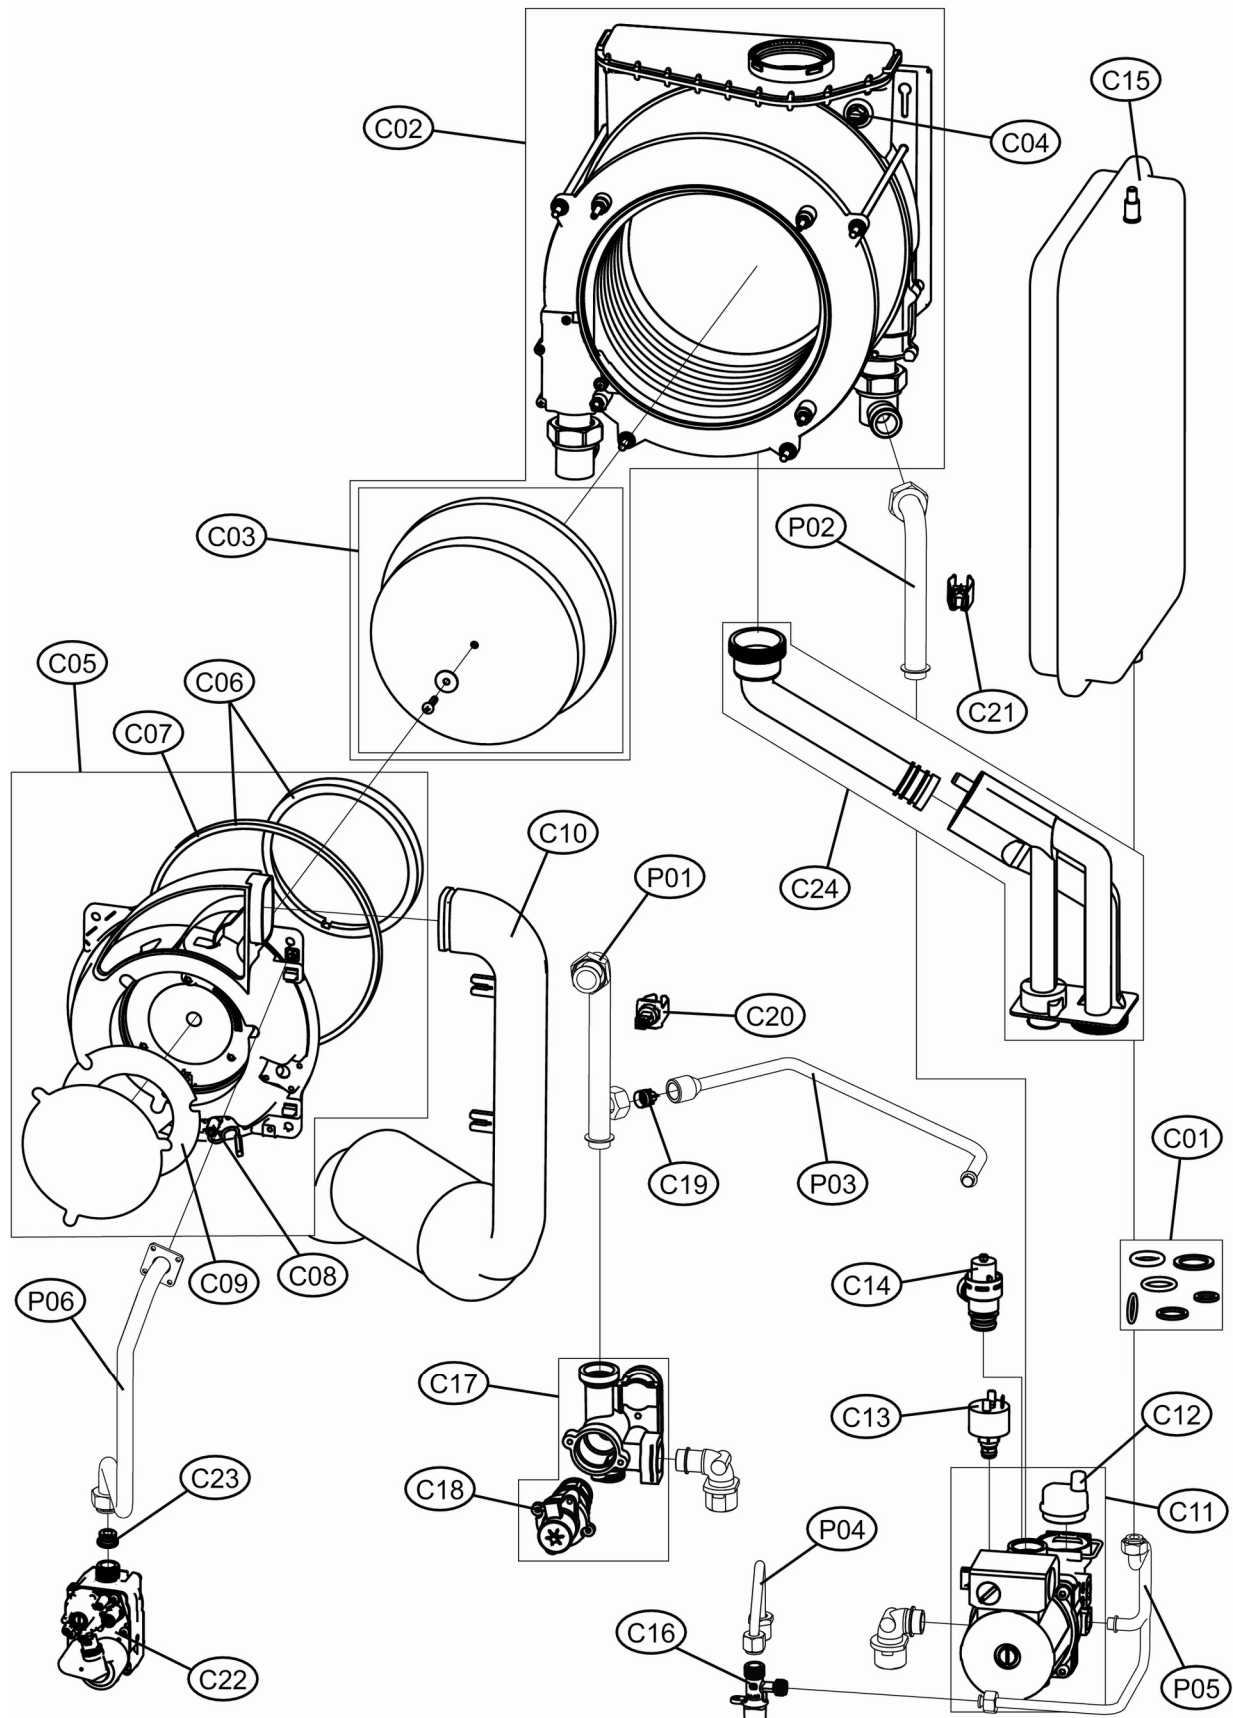

BLUEHELIX TECH A

BLUEHELIX TECH A

LISTA PEZZI

BLUEHELIX TECH 25A gpl.

POS.	CODICE	DESC.	QT.
A01	39848130	KIT FIANCO SX T1 13 (3110R330)	1.000
A02	39848140	KIT FIANCO DX T1 13 (3110R410)	1.000
A03	39848160	KIT PANN.ANT."S" T1 13(3110R430)	1.000
B01	39845842	KIT CENTRAL.ABM03B (38326222)	1.000
B02	39846490	KIT MASCH.ABM03 9007(35015400)	1.000
B03	39847990	KIT CAVI CABL. (38326701)	1.000
B04	39846290	KIT IDROMETRO 0-4bar(36402530)	1.000
C01	39848000	KIT GUARN.CALD. SR.T2O2-O3	1.000
C02	39846930	KIT SCAMB.T.10.6 M. (37405990)	1.000
C03	39845900	KIT ISOL.CENTR.+MATERAS.FM.T1	1.000
C04	39845890	KIT SONDA TEMP.FUMI (36200831)	1.000
C05	39846061	KIT BRUC-VENT-SILENZ. 0470304	1.000
C06	39846080	KIT GUARNIZIONI BRUC.SIT FM.T1	1.000
C07	39847430	KIT GUARN.B.GRAPH. (35015450)	1.000
C08	39846091	KIT GRUPPO Elett.BRUC.SIT R1K	1.000
C09	39846100	KIT SCHEDE VENT. (36509230)	1.000
C10	39846110	KIT SILENZ.BRUC.T1 (35015170)	1.000
C11	39818450	KIT POMPA UNIV.15-50 GRND	1.000
C12	39818220	KIT V.ARIA (39404380-39404730)	1.000
C13	39818260	KIT PRESSOST.H2O (39404710)	1.000
C14	39818270	KIT VALV.SIC. (36902760)	1.000
C15	39846070	KIT VASO ESP.8LT.RP (36803350)	1.000
C16	39846950	KIT RUB.3/8" 519/R (36903100)	1.000
C17	39828210	KIT VALV.3VIE (36902320)	1.000
C18	39835390	KIT MOTORE VALV.3V.Tp.4520838	1.000
C19	39818790	KIT 10 VALV.N/R. (36902190)	1.000
C20	39819550	KIT SONDA TEMP. (36200730)	1.000
C21	39810220	KIT SONDA TEMP.RISC.(36200540)	1.000
C22	39846140	KIT VALV.GAS VK8205V(36803320)	1.000
C23	39846900	KIT 5 DIAFR.GAS D3.8(34015890)	1.000
C24	39847570	KIT SIFONE Fm.T1 (35104750)	1.000
P01	3841F210	TUBAZIONE MAND. FMT2R2 (WF)	1.000
P02	3841F770	TUBAZ.RIT.RISC.CALD.FM.T2	1.000
P03	34226020	TUBO BY-PASS Fm.T2	1.000
P04	3841F941	TUB.RUBINETTO CALD.T2O2	1.000
P05	3841F200	TUBAZ.VASO-RUB.CALD.FM.T2 (wf)	1.000
P06	3841D424	TUBAZ.GAS CALDAIA FM.T1	1.000