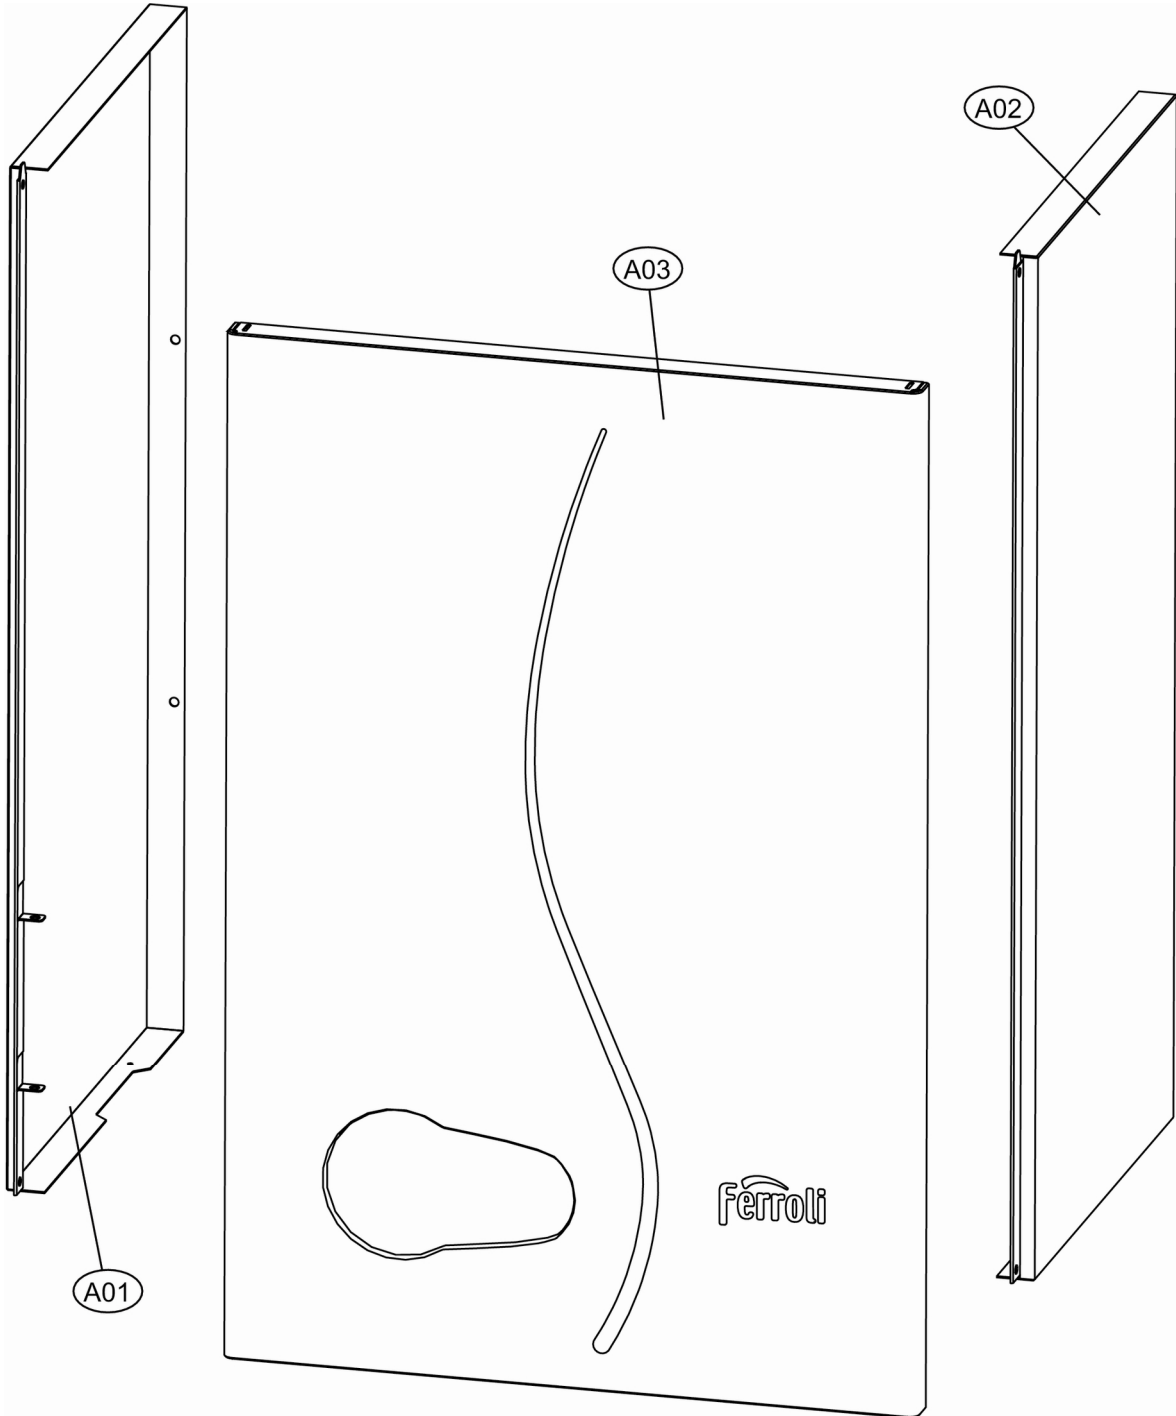

Lista Pezzi / Spare Parts / Ersatzteile
List Onderdelen / Liste Pieces Detaches / Lista Piezas De Repuesto

BLUEHELIX TECH A

CODICE	EDIZIONE	MERCATO
30K1142003	01/09/2014	WF

BLUEHELIX TECH A

BLUEHELIX TECH A