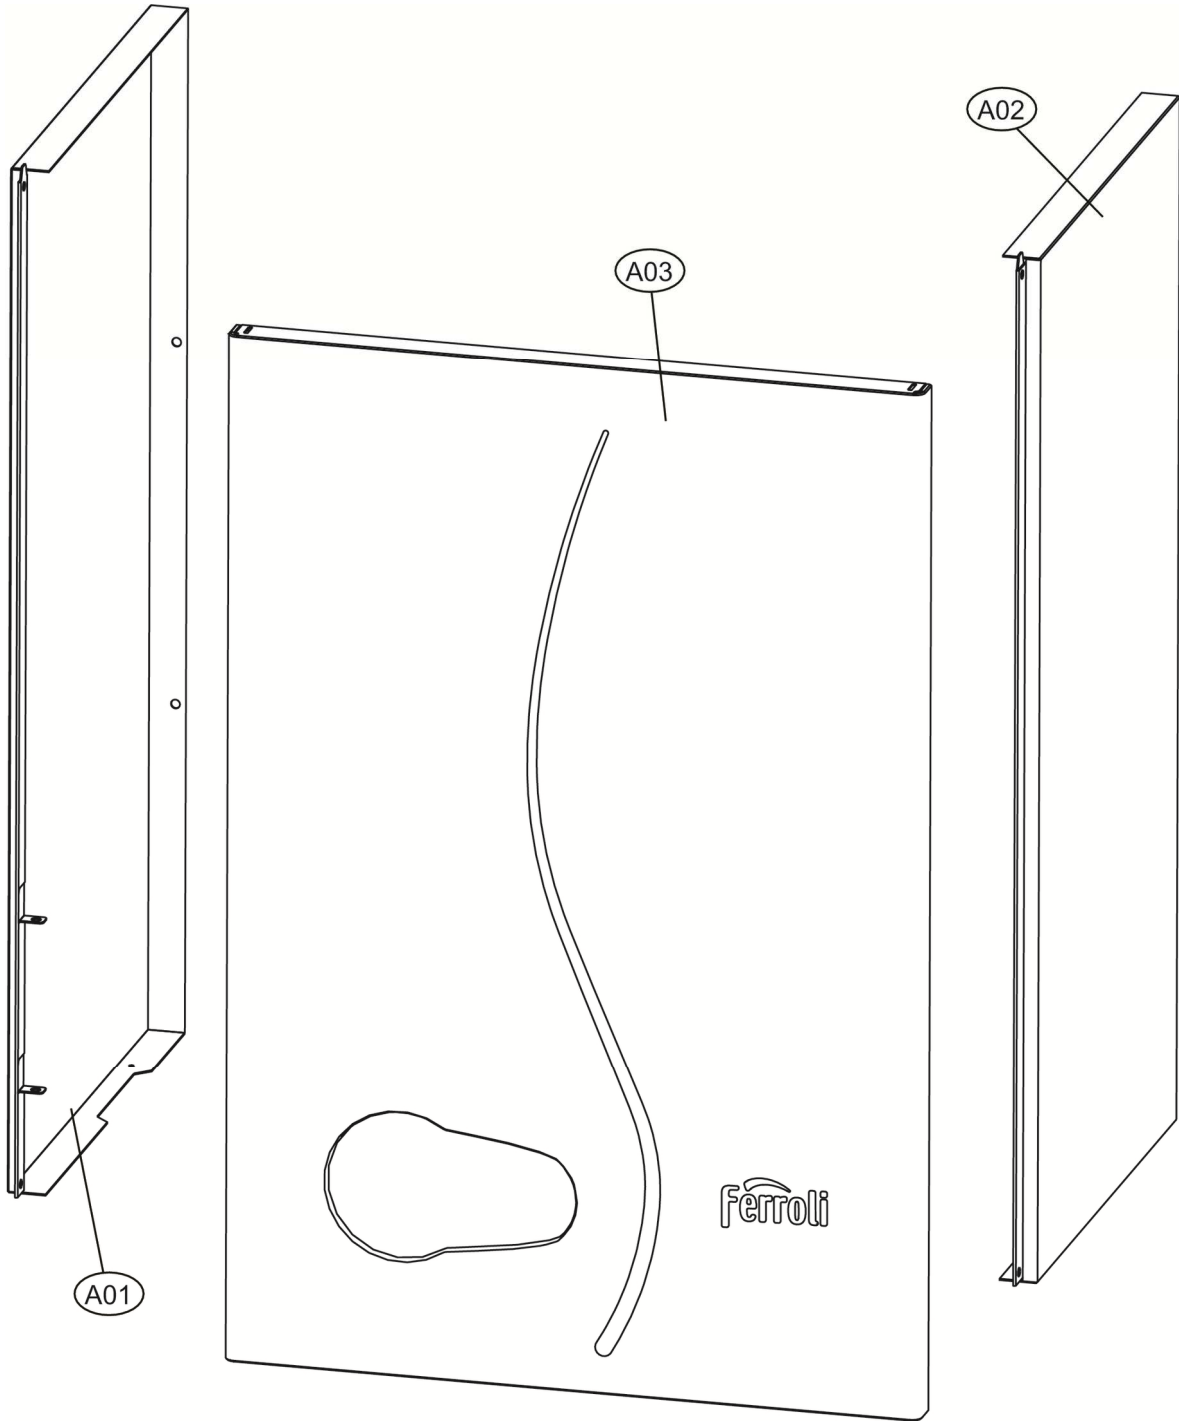

Lista Pezzi / Spare Parts / Ersatzteile
List Onderdelen / Liste Pieces Detaches / Lista Piezas De Repuesto

BLUEHELIX TECH C - E

CODICE	EDIZIONE	MERCATO
30K1279002	01/12/2015	WF

BLUEHELIX TECH C - E

BLUEHELIX TECH C - E