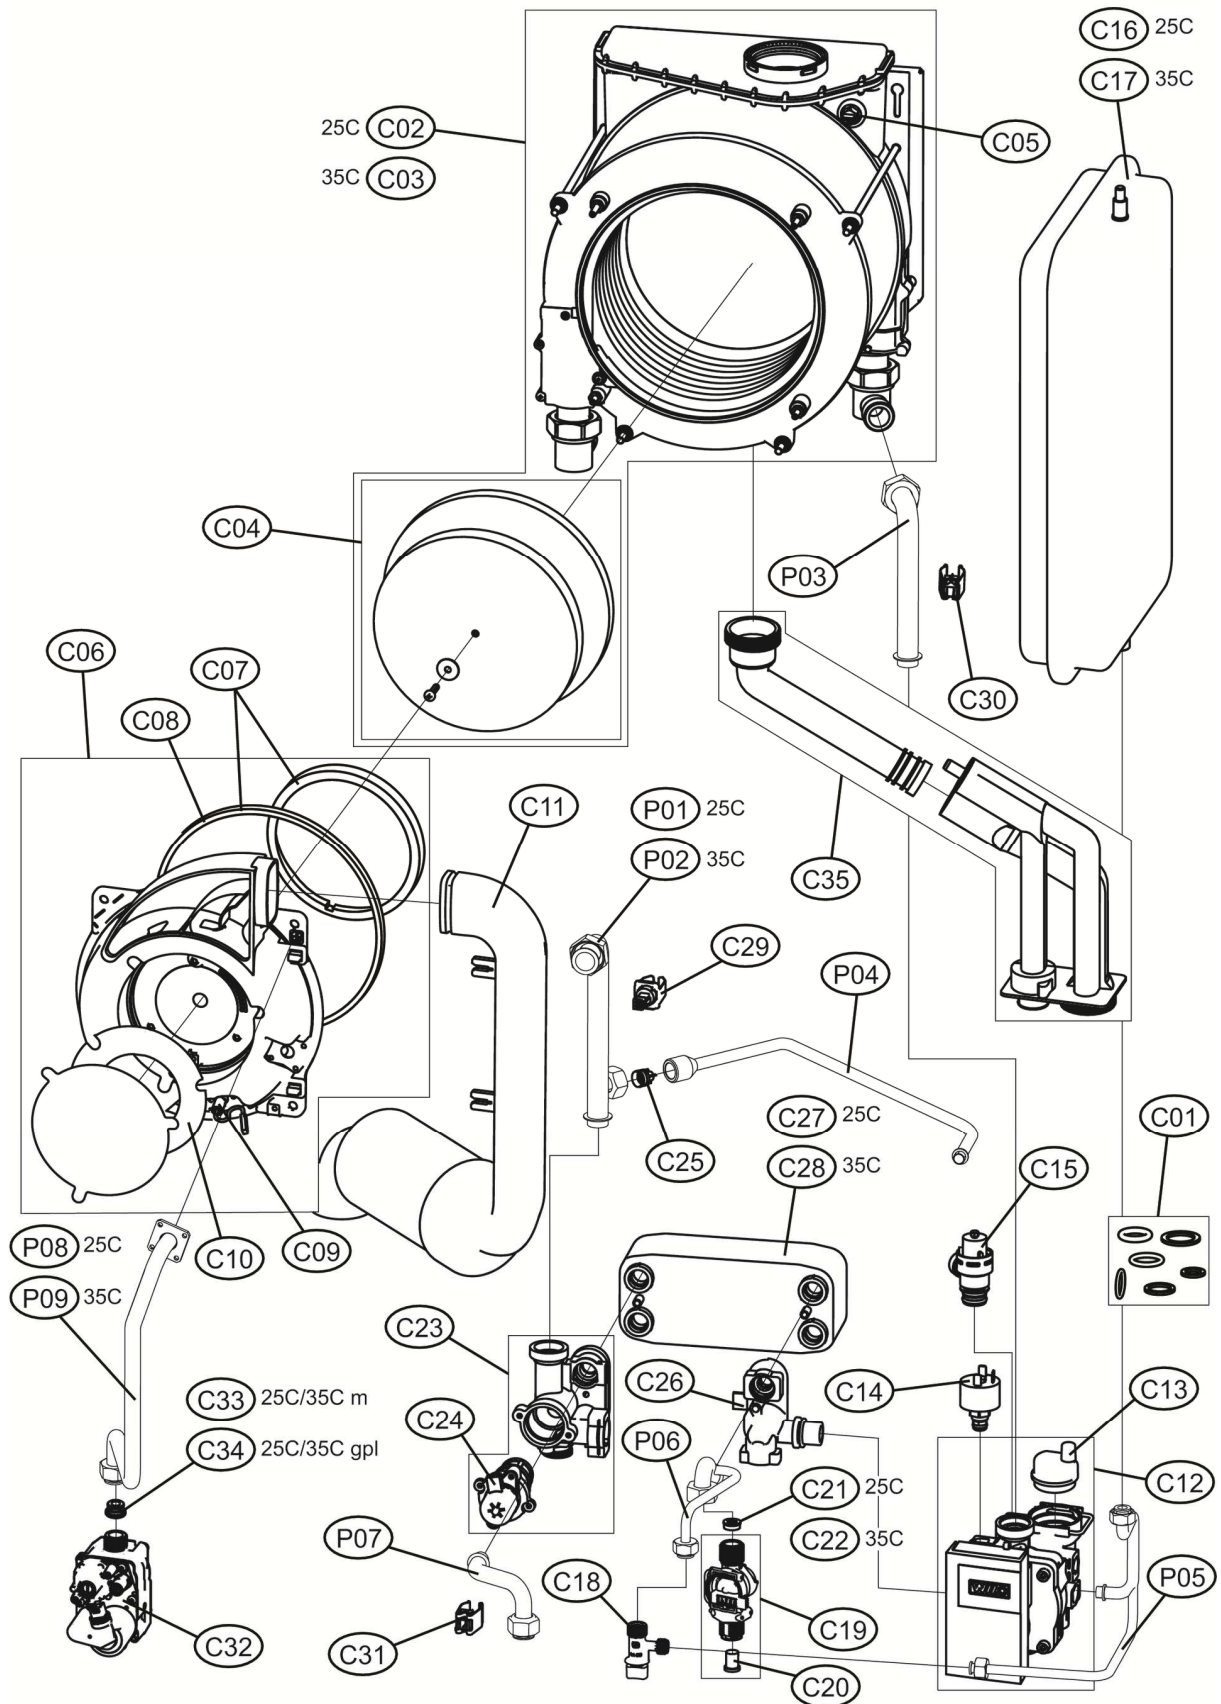

BLUEHELIX TECH C - E