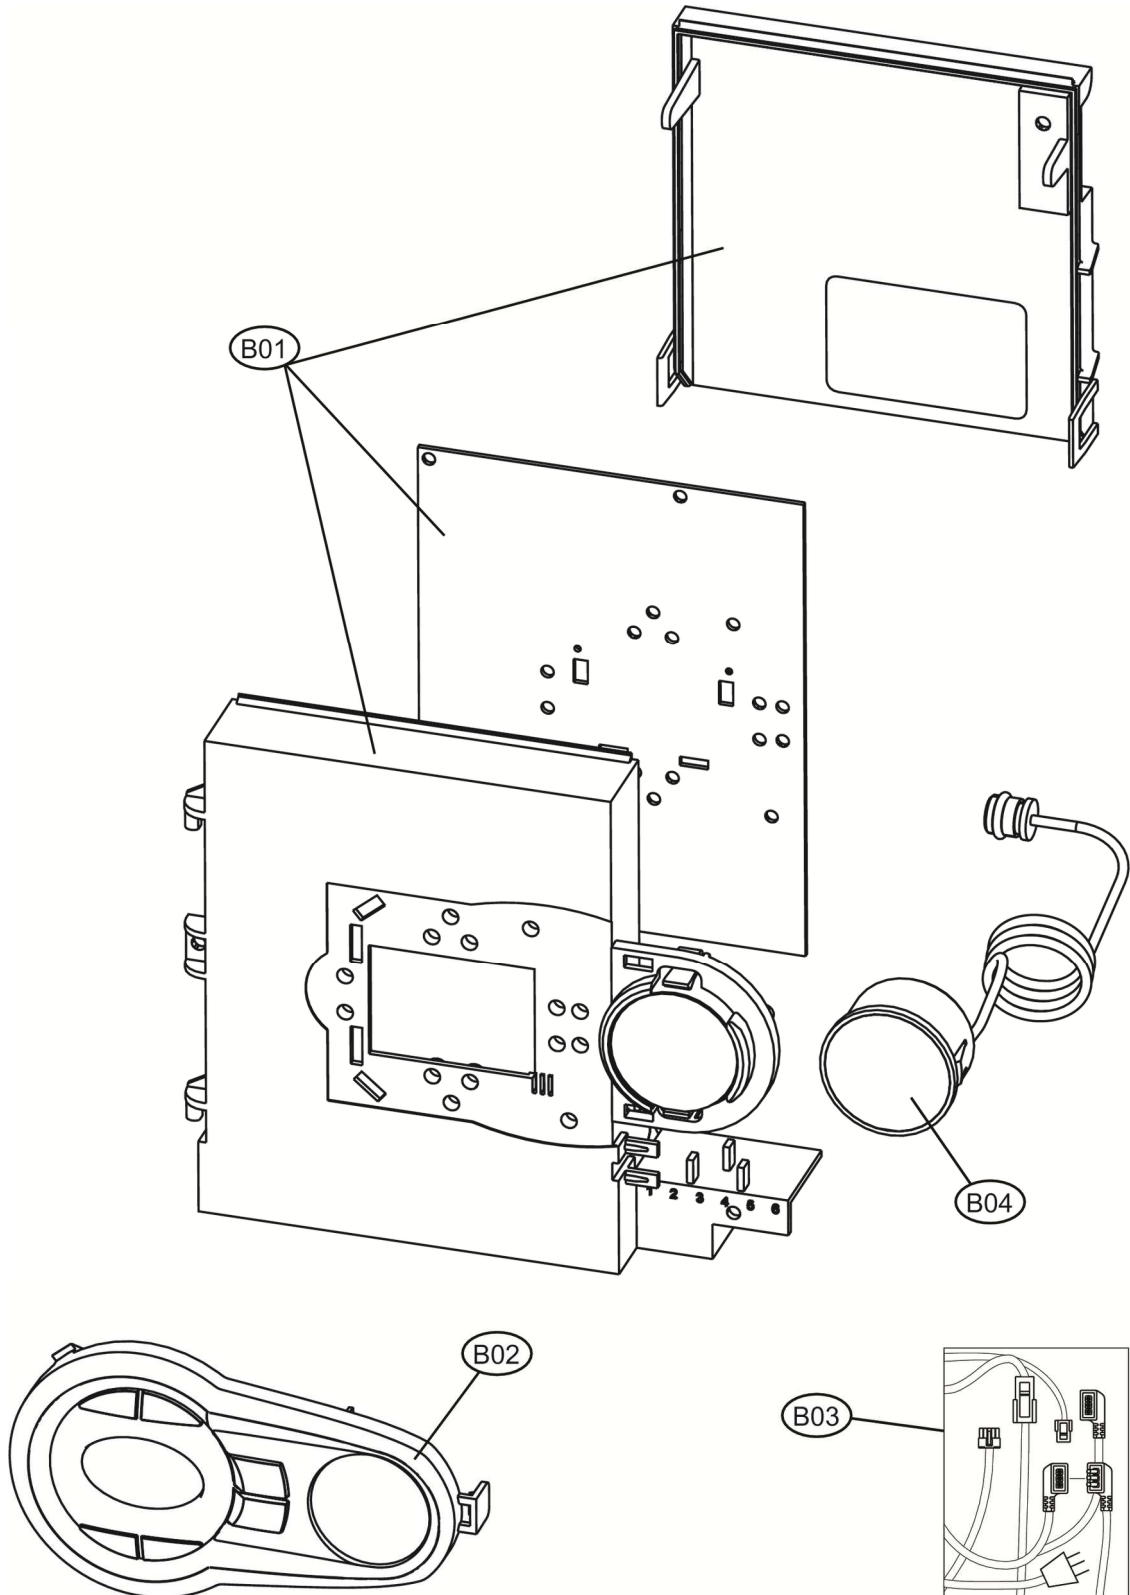

Lista Pezzi / Spare Parts / Ersatzteile
List Onderdelen / Liste Pieces Detaches / Lista Piezas De Repuesto

BLUEHELIX TECH C - E

CODICE	EDIZIONE	MERCATO
30K1279002	01/12/2015	WF

BLUEHELIX TECH C - E

BLUEHELIX TECH C - E