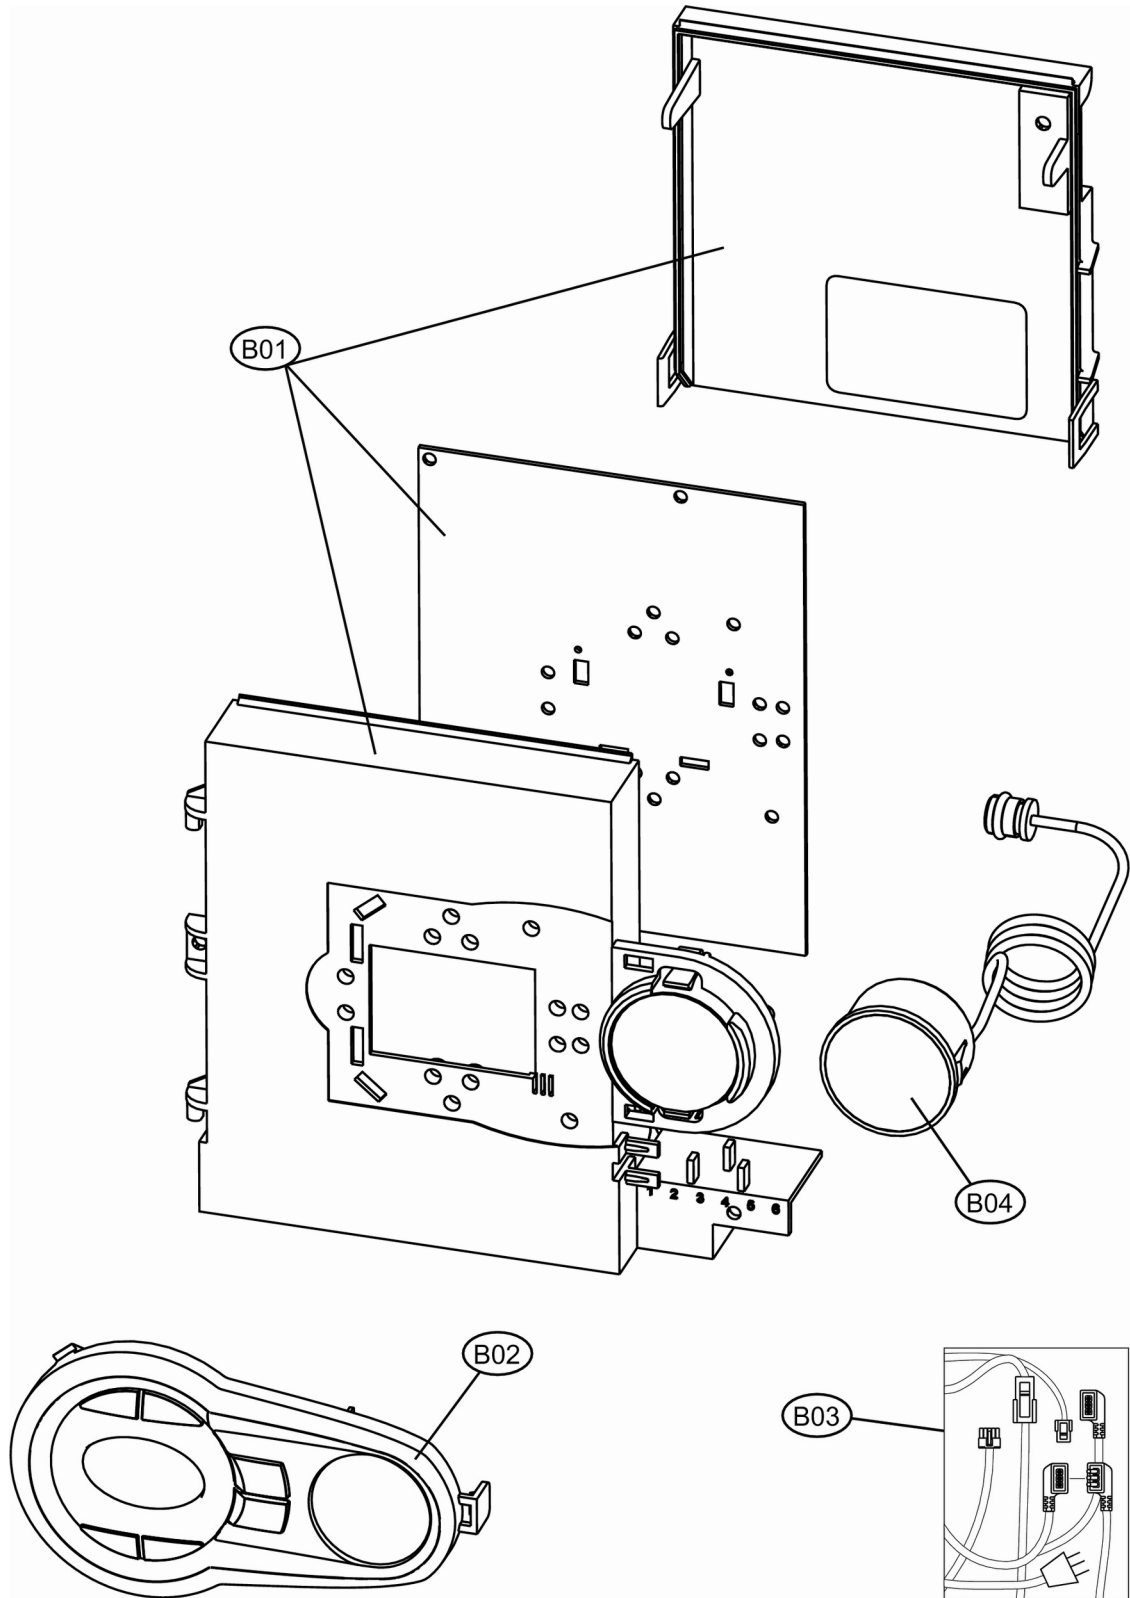

Lista Pezzi / Spare Parts / Ersatzteile
List Onderdelen / Liste Pieces Detaches / Lista Piezas De Repuesto

BLUEHELIX TECH 18A

CODICE	EDIZIONE	MERCATO
30K1216001	01/09/2014	WF

BLUEHELIX TECH 18A

BLUEHELIX TECH 18A