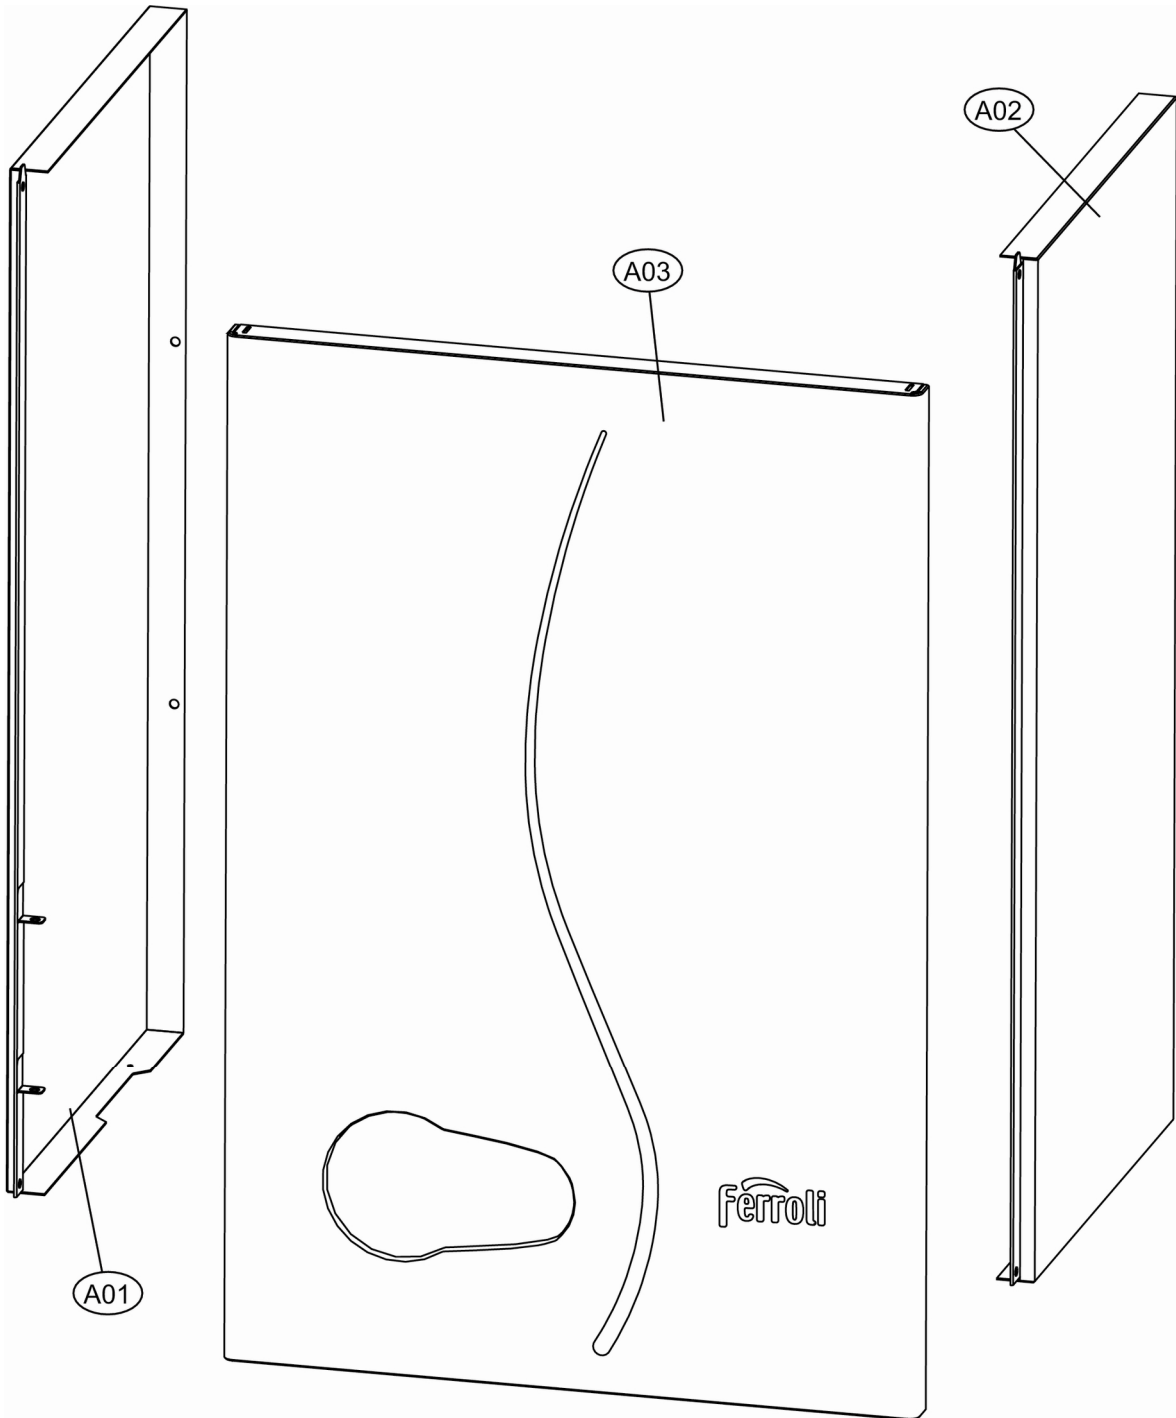

Lista Pezzi / Spare Parts / Ersatzteile
List Onderdelen / Liste Pieces Detaches / Lista Piezas De Repuesto

BLUEHELIX TECH 18A

CODICE	EDIZIONE	MERCATO
30K1216001	01/09/2014	WF

BLUEHELIX TECH 18A

BLUEHELIX TECH 18A