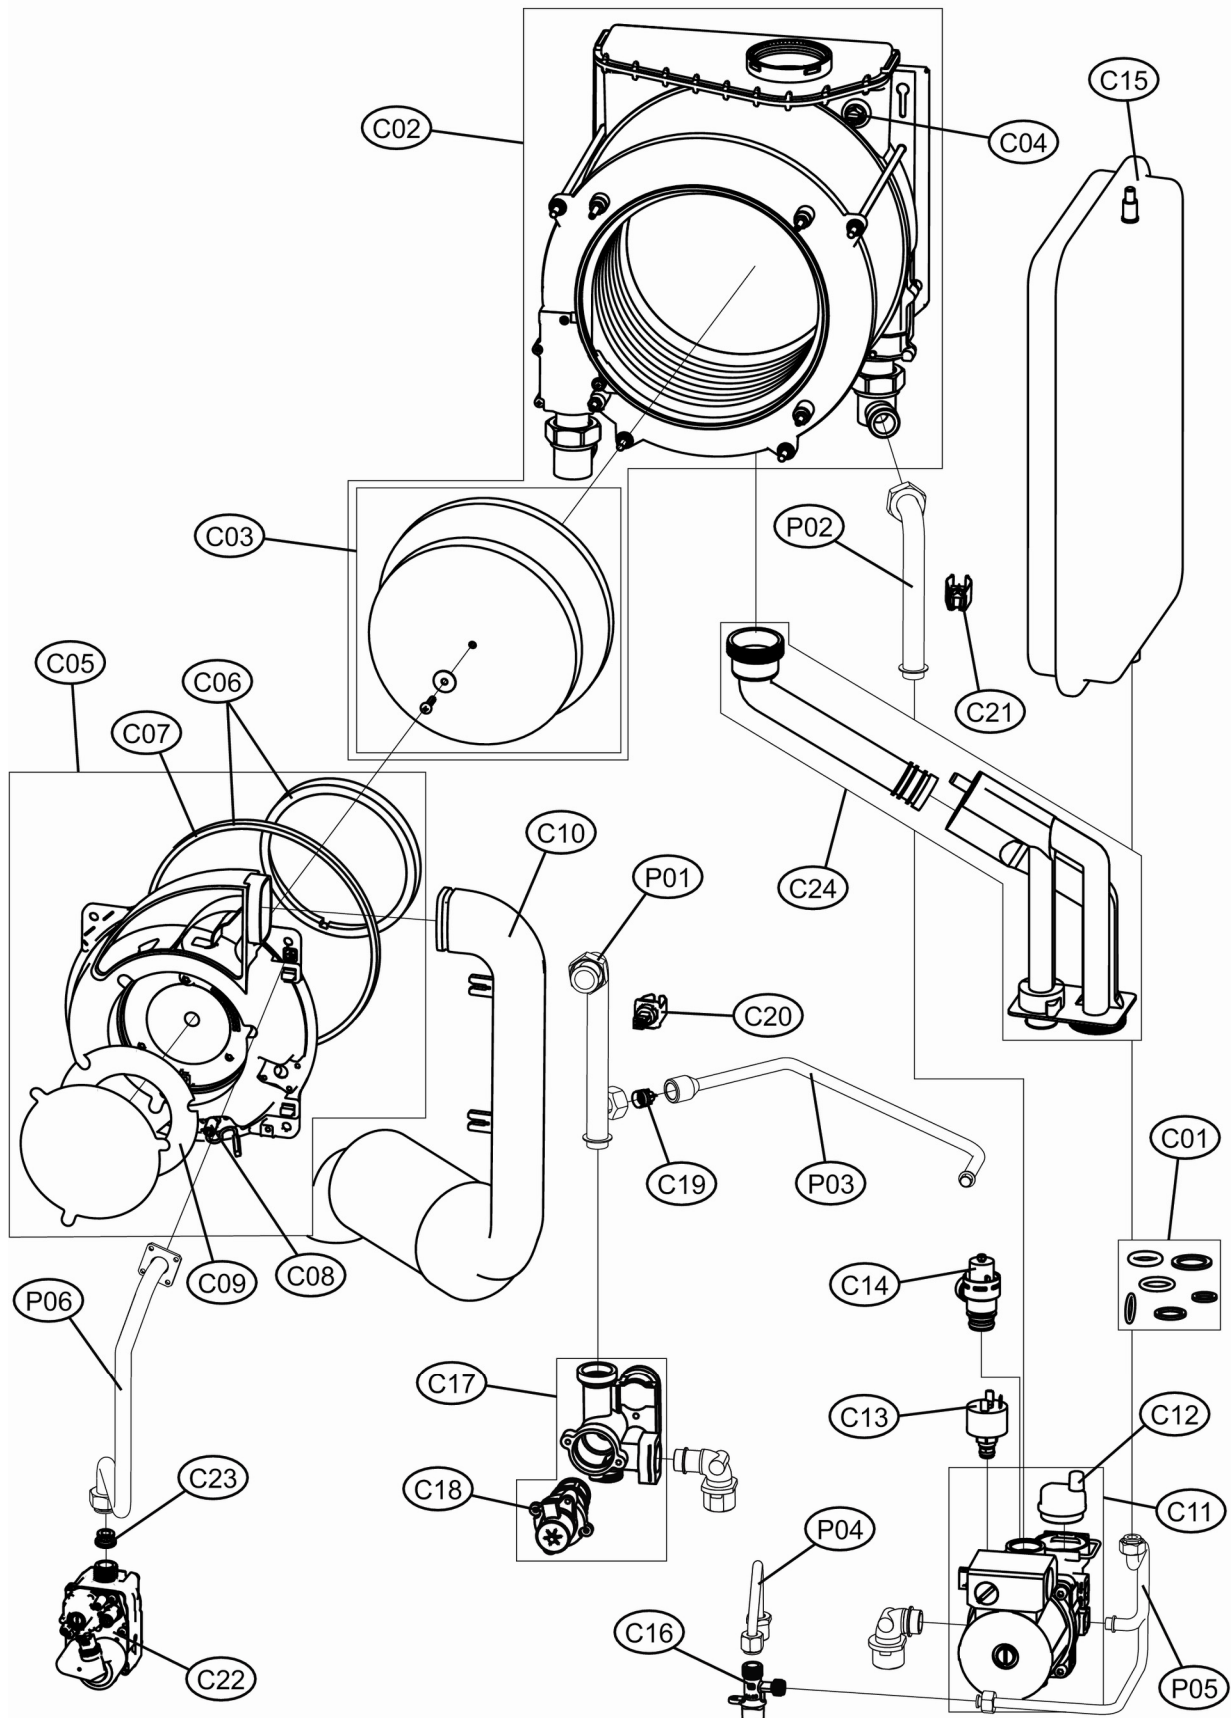

BLUEHELIX TECH 18A