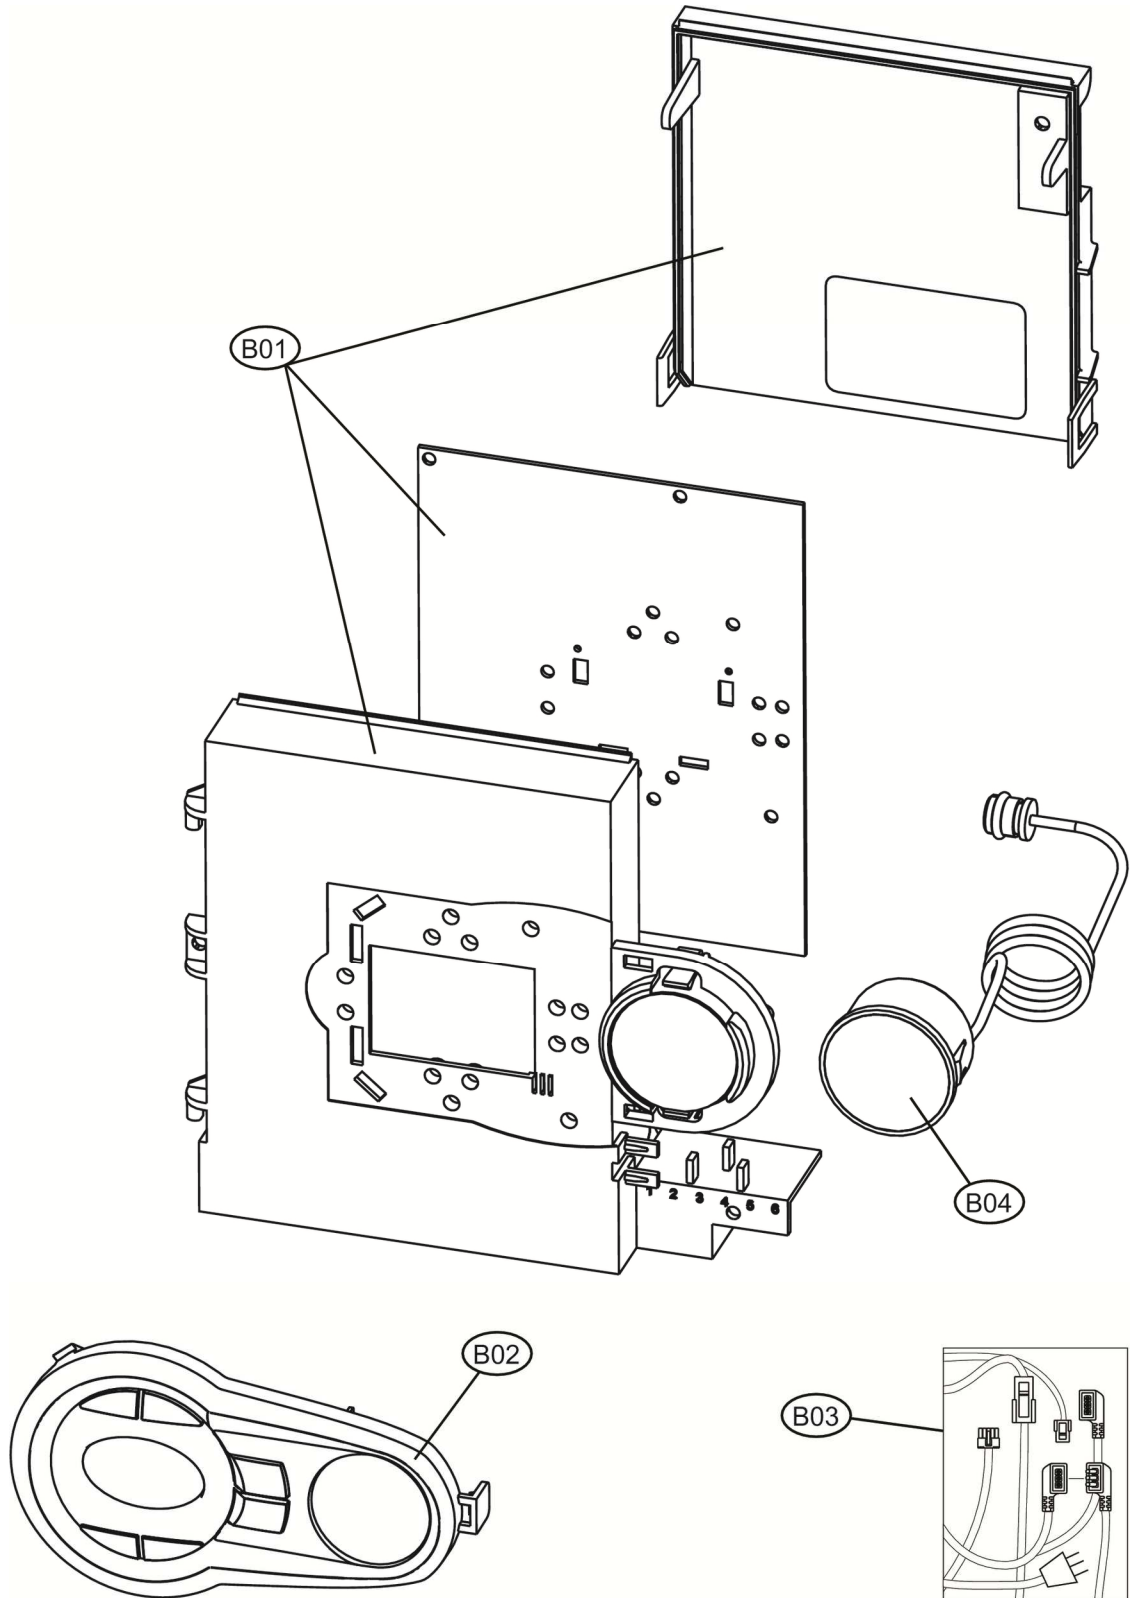

BLUEHELIX PRO S 32C - E