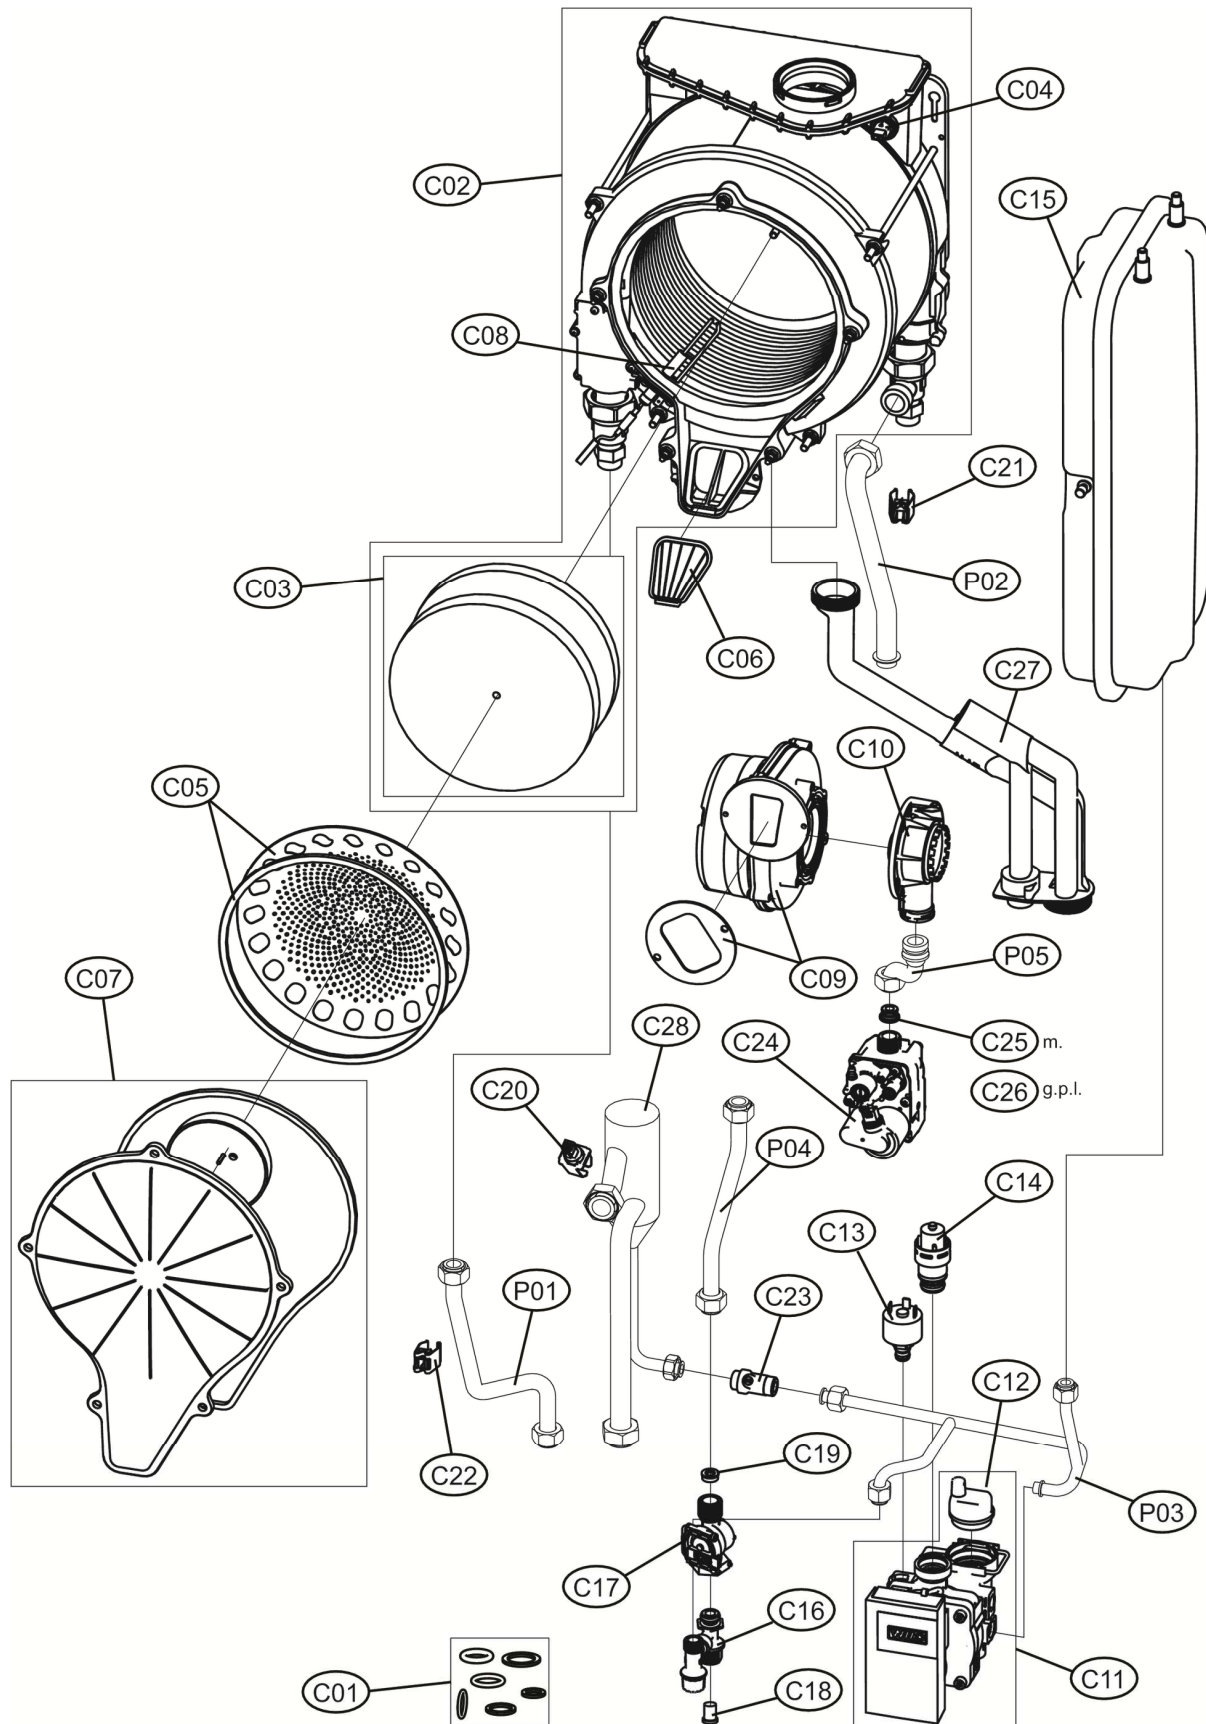

BLUEHELIX PRO S 32C - E