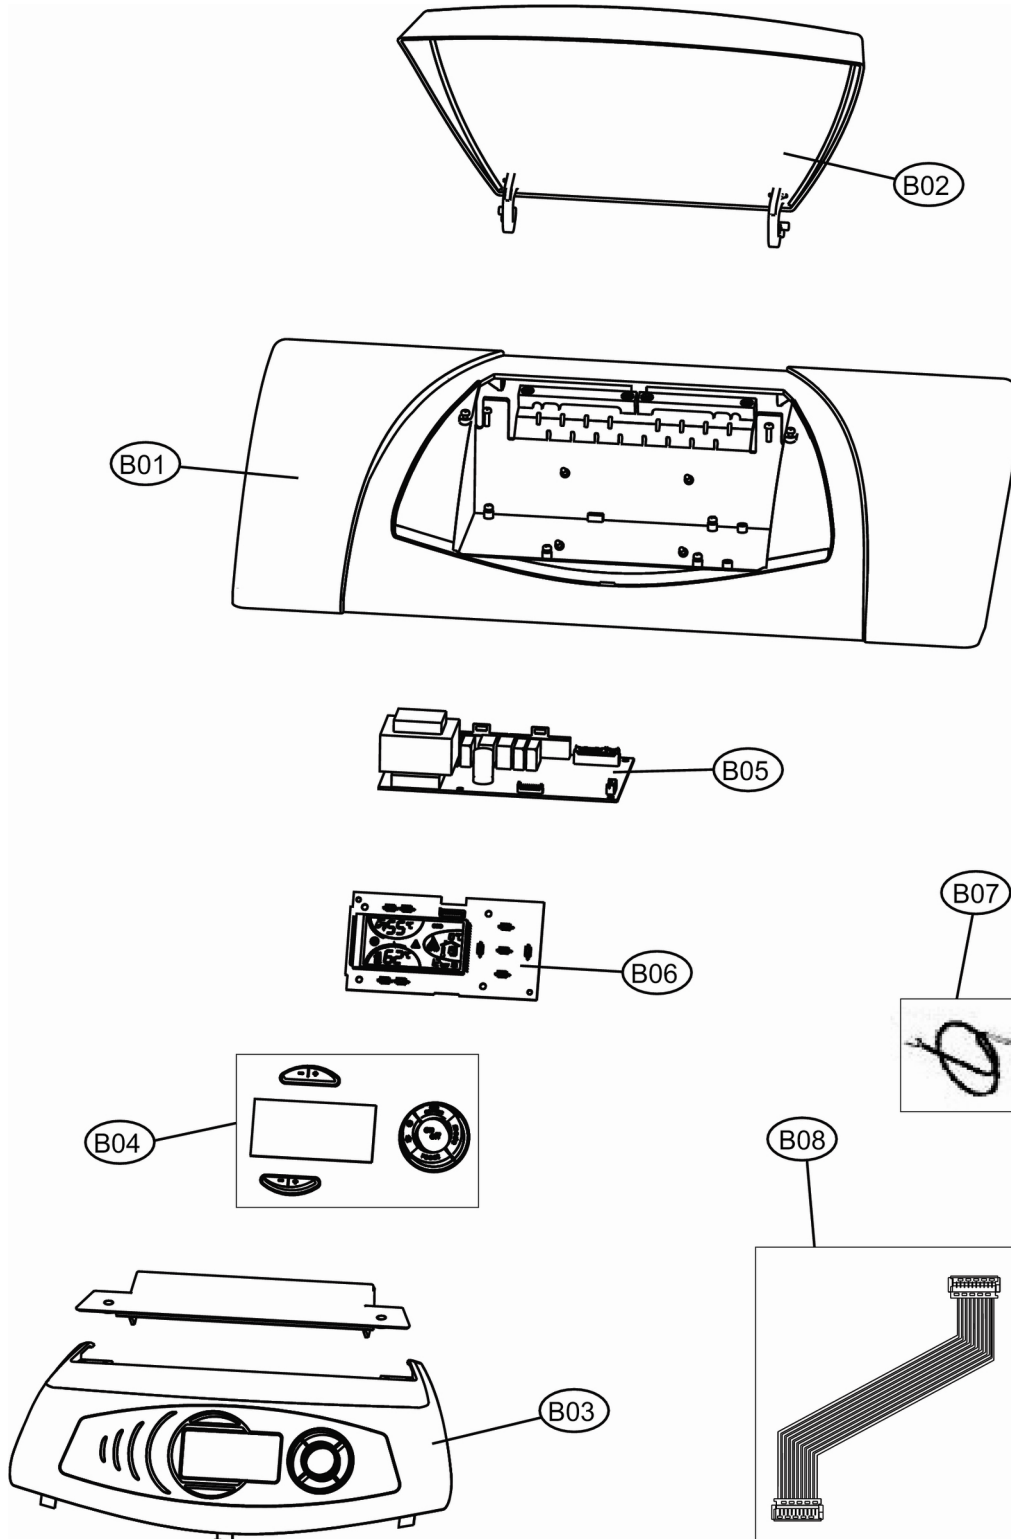

ATLAS D 30 K 100

LISTA PEZZI

POS.	CODICE	DESC.	QT.
A01	39827870	KIT FIANCO DEX. (3110B165)	1.000
A02	39827880	KIT FIANCO SIN. (3110B187)	1.000
A03	39826920	KIT PANNELLO A.SUP. (3110B860)	1.000
A04	39837050	KIT PANNELLO A.INF. (3110H320)	1.000
A05	39827900	KIT COPERCHIO (3110B220)	1.000
A06	39838350	KIT PARETE POST.SUP.(3110H301)	1.000
A07	39835280	KIT PARETE POST.INF.(3110B140)	1.000
B01	39826940	KIT CRUSCOTTO L500 (35012340)	1.000
B02	39826950	KIT COPERCHIO BASC. (35012360)	1.000
B03	39826960	KIT COPERCHIO SCHEDA(35012380)	1.000
B04	39826970	KIT MEMBRANE+VETRINO Fm.IH	1.000
B05	39826984	KIT CENTRALINA EL. (36508144)	1.000
B06	39820410	KIT SCHEDA EL.DSP05 (38321600)	1.000
B07	39809110	KIT SONDA TEMP. (39400560)	1.000
B08	39842440	KIT CAVO FLAT.L.240 (36003750)	1.000
C01	39826590	KIT ELEM.ANT. (33007440)	1.000
C02	39826600	KIT ELEM.INT. (33007450)	1.000
C03	39826620	KIT ELEM.POST.D.130 (33007890)	1.000
C04	39813670	KIT BICONO (34204000)	1.000
C05	39826630	KIT TIRANTI M10X250 (34403010)	1.000
C06	39826680	KIT TRASD.PRESS.3/8"(36402251)	1.000
C07	39821530	KIT SONDA TEMP.DP. (36200720)	1.000
C08	39817260	KIT V/ARIA 1/4" (36900210)	1.000
C09	39809010	KIT RUBIN.1/2" (36900700)	1.000
C10	39842250	KIT PORTA B.115 ATLAS(38009120)	1.000
C11	39814960	KIT SPIONCINO PORTA (34012020)	1.000
C12	39826740	KIT ISOL.PORTA BRUC.(35303061)	1.000
C13	39837000	KIT PORTA PUL. Fm.IH(38000460)	1.000
C14	39826760	KIT ISOL.PORTA PUL. (35303050)	1.000
C15	39824520	KIT VALV.ARIA 1/2" (36901370)	1.000
C16	39815811	KIT BOILER 100Lt. (37704631)	1.000
C17	39815820	KIT ANODO MAGN. (32301810)	1.000
C18	39827820	KIT GUAINA 1/2"X500 (33400791)	1.000
C19	39811270	KIT VALV.RIT.3/4" (36901970)	1.000
C20	39822900	KIT POMPA RS15/5 (36601461)	1.000
C21	39810580	KIT POMPA (36601701)	1.000
C22	39809690	KIT VASO ESP.10Lt. (36802740)	1.000
C23	39800130	KIT VALV.SIC.MF1/2" (36900660)	1.000
C24	39822150	KIT V/RIT-SIC.3/4" (36900840)	1.000
C25	39806160	KIT VALV.N/RIT.1" (36901650)	1.000
C26	39840440	KIT TRECCIA 12X2100 (55049112)	1.000
C27	39840450	KIT TURBOL.FM.93X150(33100330)	1.000
C28	39840460	KIT TURBOL.FM.85X150(33100320)	1.000
C29	39840470	KIT DEFL.FUMI H30/35(32900810)	1.000
C30	39827000	KIT CERNIERE PORTA (34403980)	1.000