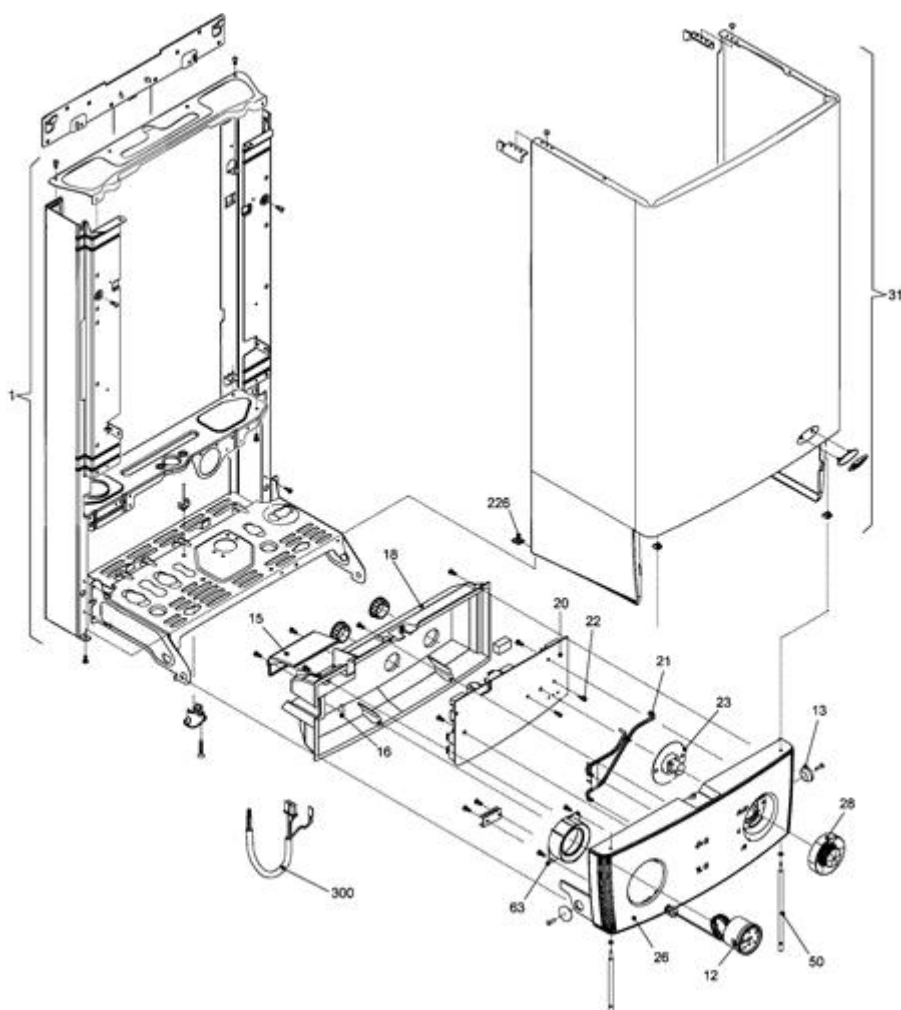

1100863 - OPTION 24 CSI**Tav. 1****TELAIO**

Posizione	idComponente	Descrizione	NotaMatricola
1	R01005085	Assieme telaio	
12	R2468	Idrometro innesto rapido	
13	R10023044	Perno	
15	R10020608	Sportello	
16	R8968	Fusibile 2A	
18	R10020607	Copertura parti elettriche	
20	R0533	Kit scheda gestione	
21	R10020610	Guida luce led cruscotto	
22	R2211	Prolunga	
23	R10020646	Assieme prolunga manopola	
26	R10025657	Cruscotto	
28	R2208	Manopola	
31	R10020601	Mantello	
50	R10020611	Perno	
63	R10020790	Adattatore	
226	R5128	Molletta	
300	R10020305	Cablaggio collegamento	

1100863 - OPTION 24 CSI**Tav. 2****IDRAULICA 1**

Posizione	idComponente	Descrizione	NotaMatricola
2	R2213	Raccordo mandata	
3	R10028141	Pressostato acqua	
7	R2047	Valvola by-pass	
15	R2266	Rubinetto gas	
22	R1806	Valvola sicurezza	
23	R10022499	Raccordo	
24	R8009	Regolatore flusso	
25	R10020714	Rampa	
26	R10022348	Flussostato sanitario	
27	R2576	Rampa	
28	R2577	Rampa	
29	R2578	Rampa	
30	R2265	Rubinetto	
34	R10020709	Curva collegamento mandata	
35	R2545	Tubetto riempimento	
36	R10020612	Rampa	
58	R10020846	Rampa	
200	R5023	Guarnizione	
201	R5026	Guarnizione	

279	R10025089	Raccordo 1/2	
280	R10025090	Raccordo 3/4"	
285	R10027352	Sonda NTC rossa	
288	R6898	Anello	
289	R2223	Molletta	
290	R2165	Molletta	
299	R10022726	Guarnizione	
300	R2222	Molletta	
303	R2217	Raccordo	
305	R01005054	Kit raccordi	
400	R10020855	Cablaggio comandi idraulici	

1100863 - OPTION 24 CSI**Tav. 3****IDRAULICA 2**

Posizione	idComponente	Descrizione	NotaMatricola
1	R2204	Vaso espansione	
2	R10023603	Rampa flessibile vaso espansione	
3	20002906	Circolatore	
4	R2554	Cablaggio pompa	
5	20035019	Disaeratore	
7	R10022000	Rampa	
8	R2310	Scambiatore bitermico	
9	R10022002	Rampa	
12	R2226	Guarnizione scambiatore	
201	R5026	Guarnizione	
285	R10027352	Sonda NTC rossa	
287	R2258	Termostato limite	
288	R6898	Anello	
289	R2223	Molletta	
290	R2165	Molletta	
299	R10022726	Guarnizione	