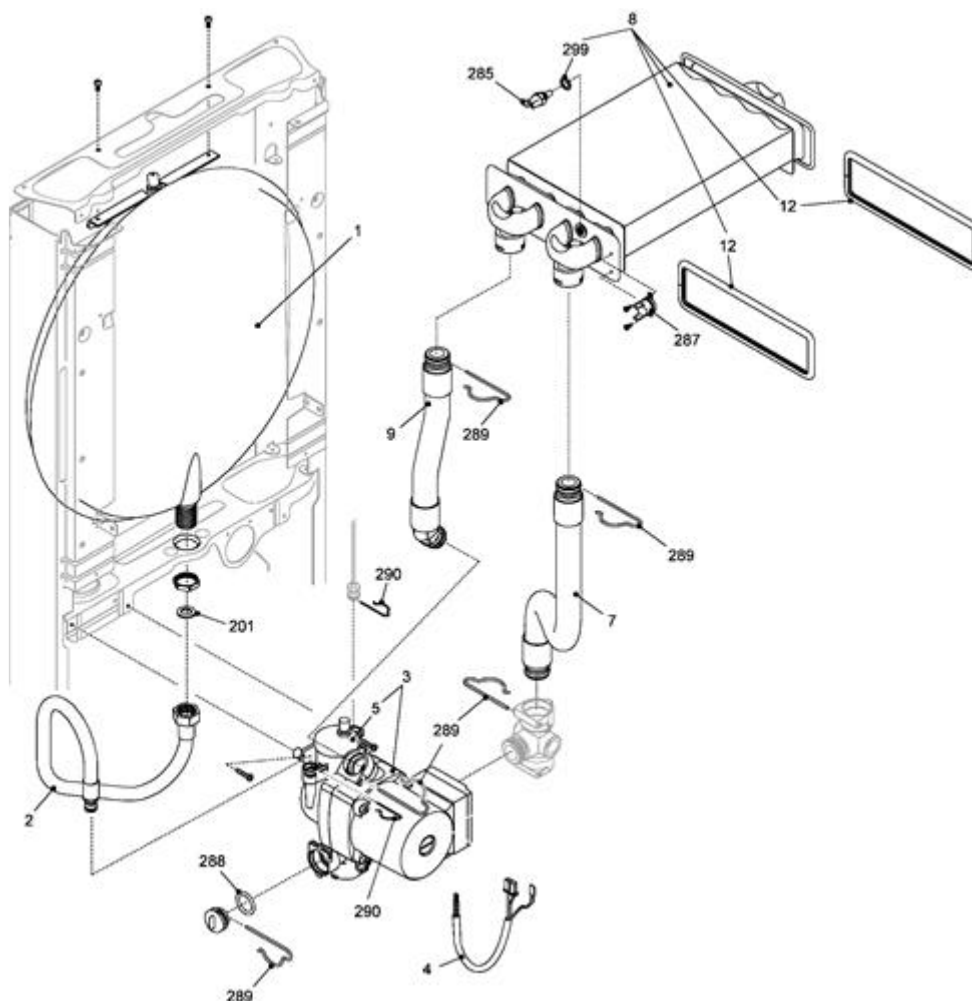

1100863 - OPTION 24 CSI**Tav. 1****TELAIO**

Posizione	idComponente	Descrizione	NotaMatricola
1	R01005085	Assieme telaio	
12	R2468	Idrometro innesto rapido	
13	R10023044	Perno	
15	R10020608	Sportello	
16	R8968	Fusibile 2A	
18	R10020607	Copertura parti elettriche	
20	R0533	Kit scheda gestione	
21	R10020610	Guida luce led cruscotto	
22	R2211	Prolunga	
23	R10020646	Assieme prolunga manopola	
26	R10025657	Cruscotto	
28	R2208	Manopola	
31	R10020601	Mantello	
50	R10020611	Perno	
63	R10020790	Adattatore	
226	R5128	Molletta	
300	R10020305	Cablaggio collegamento	

1100863 - OPTION 24 CSI**Tav. 2****IDRAULICA 1**

Posizione	idComponente	Descrizione	NotaMatricola
2	R2213	Raccordo mandata	
3	R10028141	Pressostato acqua	
7	R2047	Valvola by-pass	
15	R2266	Rubinetto gas	
22	R1806	Valvola sicurezza	
23	R10022499	Raccordo	
24	R8009	Regolatore flusso	
25	R10020714	Rampa	
26	R10022348	Flussostato sanitario	
27	R2576	Rampa	
28	R2577	Rampa	
29	R2578	Rampa	
30	R2265	Rubinetto	
34	R10020709	Curva collegamento mandata	
35	R2545	Tubetto riempimento	
36	R10020612	Rampa	
58	R10020846	Rampa	
200	R5023	Guarnizione	
201	R5026	Guarnizione	

279	R10025089	Raccordo 1/2	
280	R10025090	Raccordo 3/4"	
285	R10027352	Sonda NTC rossa	
288	R6898	Anello	
289	R2223	Molletta	
290	R2165	Molletta	
299	R10022726	Guarnizione	
300	R2222	Molletta	
303	R2217	Raccordo	
305	R01005054	Kit raccordi	
400	R10020855	Cablaggio comandi idraulici	

1100863 - OPTION 24 CSI**Tav. 3****IDRAULICA 2**

Posizione	idComponente	Descrizione	NotaMatricola
1	R2204	Vaso espansione	
2	R10023603	Rampa flessibile vaso espansione	
3	20002906	Circolatore	
4	R2554	Cablaggio pompa	
5	20035019	Disaeratore	
7	R10022000	Rampa	
8	R2310	Scambiatore bitermico	
9	R10022002	Rampa	
12	R2226	Guarnizione scambiatore	
201	R5026	Guarnizione	
285	R10027352	Sonda NTC rossa	
287	R2258	Termostato limite	
288	R6898	Anello	
289	R2223	Molletta	
290	R2165	Molletta	
299	R10022726	Guarnizione	