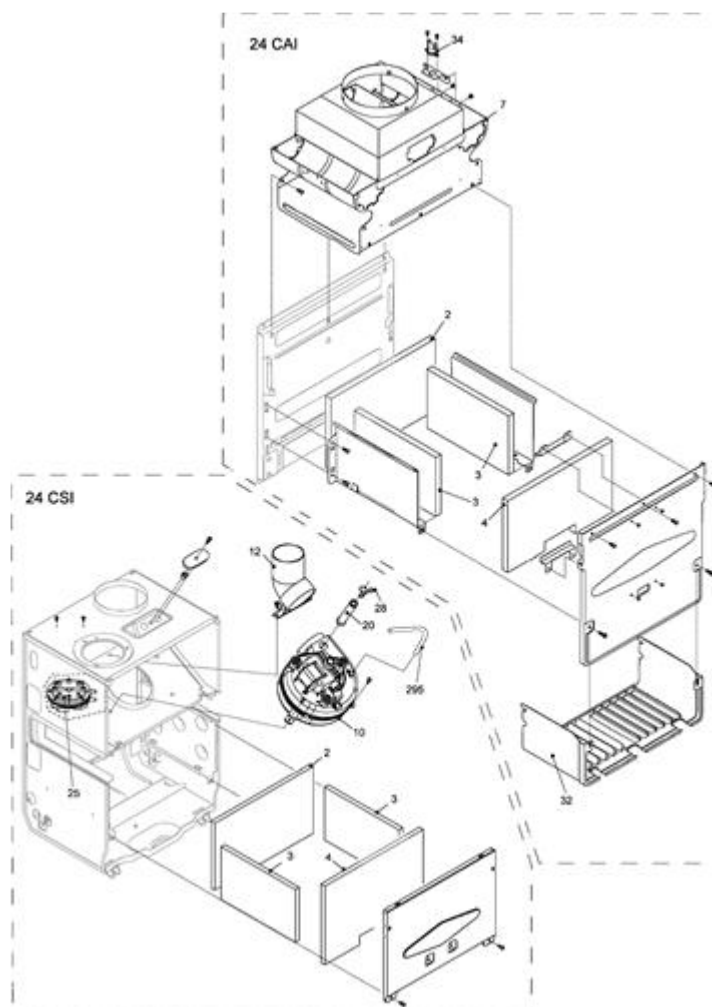

1100863 - OPTION 24 CSI

Tav. 5

Posizione	idComponente	Descrizione	NotaMatricola
2	R2230	Pannello isolante posteriore	
3	R2231	Pannello isolante laterale	
4	R2232	Pannello isolante anteriore	
10	R10020793	Ventilatore	
12	R2237	Raccordo verticale scarico fumi	
20	R10020627	Tubetto presa analisi	
25	R01005272	Kit pressostato	
28	R10020626	Molletta	
99	R10021726	Venturi	
295	R1457	Tubetto silicone