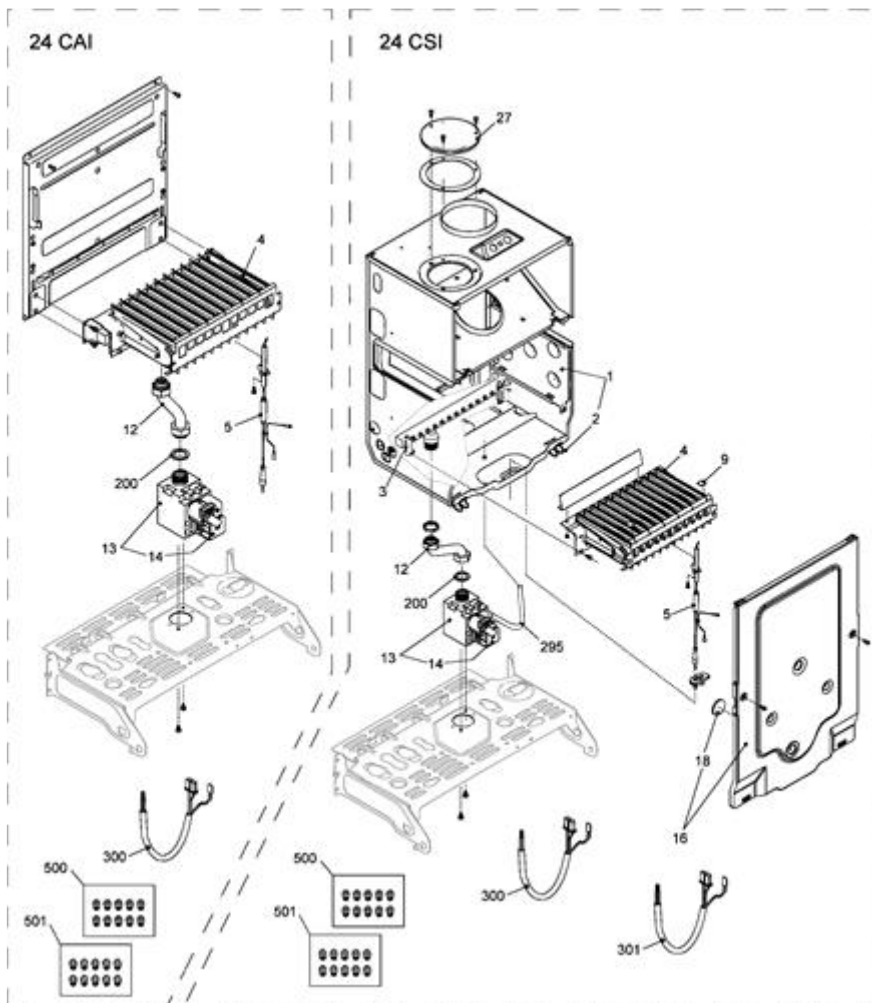

1100863 - OPTION 24 CSI

Tav. 4

Posizione	idComponente	Descrizione	NotaMatricola
1	R10020613	Scatola aria	
2	R0442	Clip	
3	R2235	Collettore bruciatore MTN	
4	R2234	Bruciatore	
5	R2255	Candela acc.-rilevazione + cavo	
9	R5172	Piastrina	
12	R2243	Rampa gas	
13	20007784	Valvola gas	
14	20040675	Bobina	
16	R10024779	Assieme coperchio	
18	R10021558	Vetro	
27	R8084	Tappo	
200	R5023	Guarnizione	
295	R1457	Tubetto silicone	
300	R10020615	Cablaggio valvola gas	
301	R10020616	Cablaggio combustione	
500	R0529	Kit trasformazione MTN	
501	R0527	Kit trasformazione G.P.L.