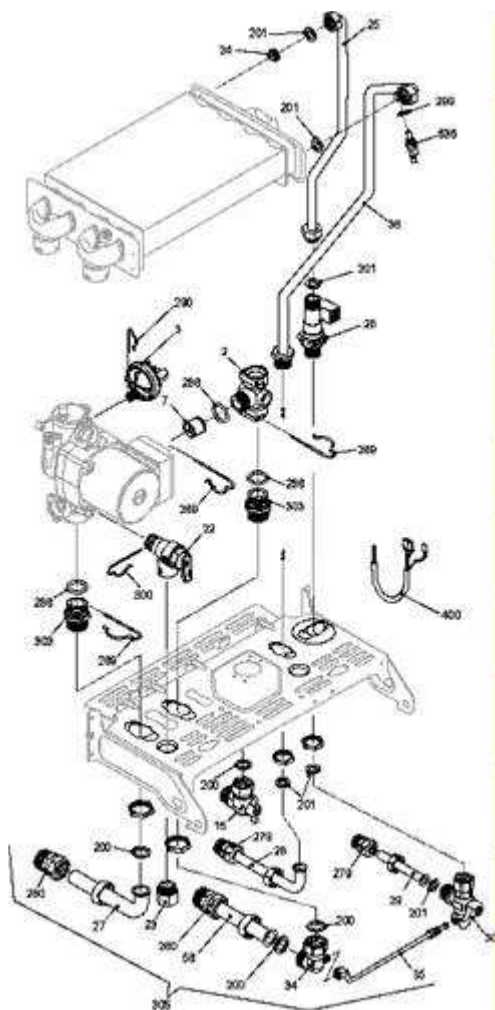

1100863 - OPTION 24 CSI**Tav. 1****TELAIO**

Posizione	idComponente	Descrizione	NotaMatricola
1	R01005085	Assieme telaio	
12	R2468	Idrometro innesto rapido	
13	R10023044	Perno	
15	R10020608	Sportello	
16	R8968	Fusibile 2A	
18	R10020607	Copertura parti elettriche	
20	R0533	Kit scheda gestione	
21	R10020610	Guida luce led cruscotto	
22	R2211	Prolunga	
23	R10020646	Assieme prolunga manopola	
26	R10025657	Cruscotto	
28	R2208	Manopola	
31	R10020601	Mantello	
50	R10020611	Perno	
63	R10020790	Adattatore	
226	R5128	Molletta	
300	R10020305	Cablaggio collegamento	

1100863 - OPTION 24 CSI**Tav. 2****IDRAULICA 1**

Posizione	idComponente	Descrizione	NotaMatricola
2	R2213	Raccordo mandata	
3	R10028141	Pressostato acqua	
7	R2047	Valvola by-pass	
15	R2266	Rubinetto gas	
22	R1806	Valvola sicurezza	
23	R10022499	Raccordo	
24	R8009	Regolatore flusso	
25	R10020714	Rampa	
26	R10022348	Flussostato sanitario	
27	R2576	Rampa	
28	R2577	Rampa	
29	R2578	Rampa	
30	R2265	Rubinetto	
34	R10020709	Curva collegamento mandata	
35	R2545	Tubetto riempimento	
36	R10020612	Rampa	
58	R10020846	Rampa	
200	R5023	Guarnizione	
201	R5026	Guarnizione	

279	R10025089	Raccordo 1/2	
280	R10025090	Raccordo 3/4"	
285	R10027352	Sonda NTC rossa	
288	R6898	Anello	
289	R2223	Molletta	
290	R2165	Molletta	
299	R10022726	Guarnizione	
300	R2222	Molletta	
303	R2217	Raccordo	
305	R01005054	Kit raccordi	
400	R10020855	Cablaggio comandi idraulici	

1100863 - OPTION 24 CSI**Tav. 3****IDRAULICA 2**

Posizione	idComponente	Descrizione	NotaMatricola
1	R2204	Vaso espansione	
2	R10023603	Rampa flessibile vaso espansione	
3	20002906	Circolatore	
4	R2554	Cablaggio pompa	
5	20035019	Disaeratore	
7	R10022000	Rampa	
8	R2310	Scambiatore bitermico	
9	R10022002	Rampa	
12	R2226	Guarnizione scambiatore	
201	R5026	Guarnizione	
285	R10027352	Sonda NTC rossa	
287	R2258	Termostato limite	
288	R6898	Anello	
289	R2223	Molletta	
290	R2165	Molletta	
299	R10022726	Guarnizione	