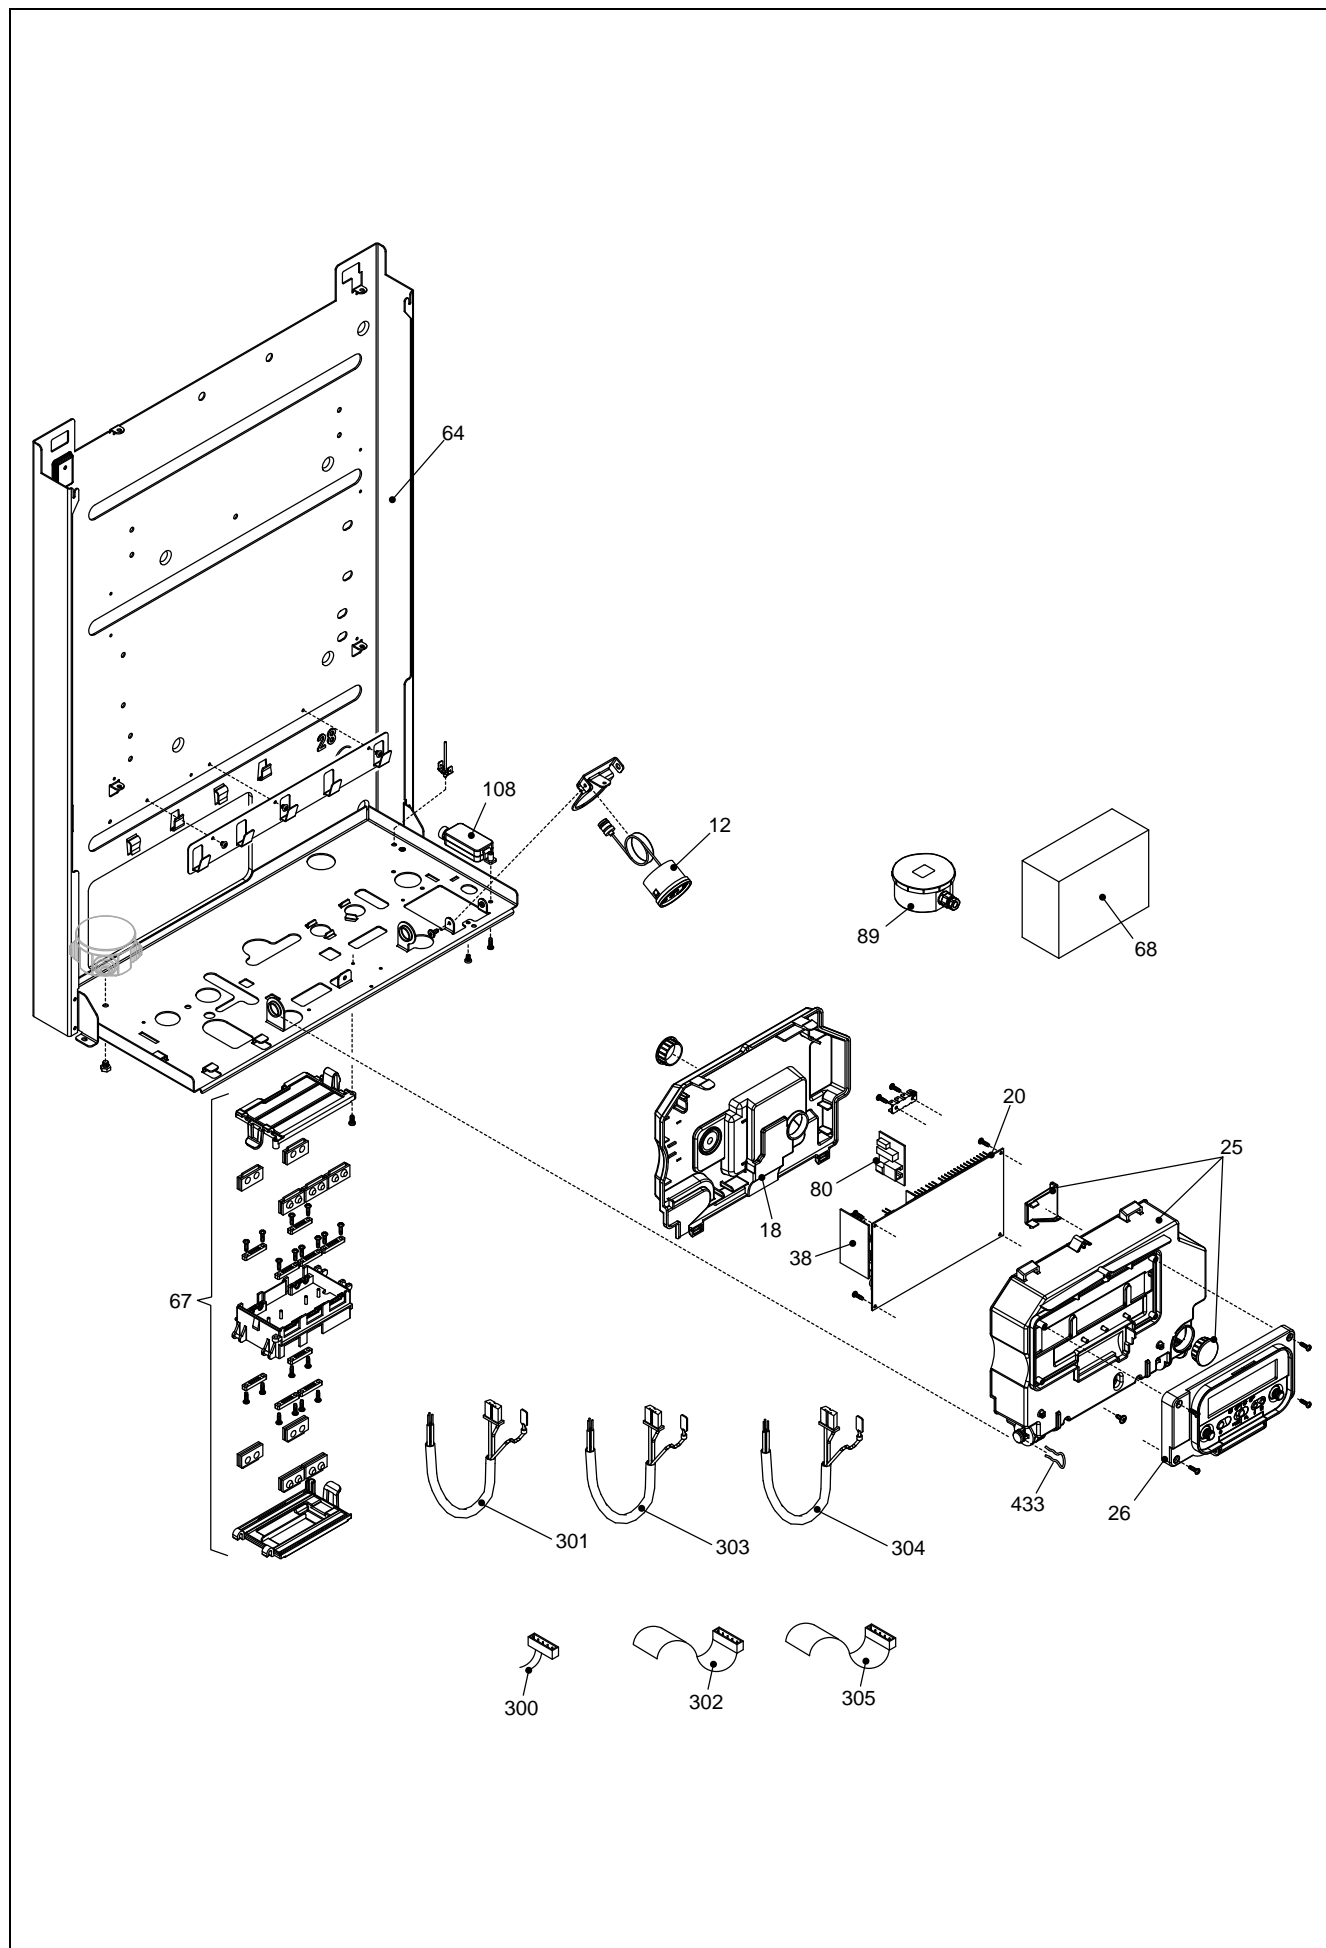

Meteo Green Solare Box

POS.	DESCRIZIONE	Solare box
12	Idrometro inn. rapido	R10028894
18	Copertura	R10028882
20	Scheda gestione AE01D	20007052
25	Copertura anteriore parti elet.	R10028883
26	Pannello comandi	R10028833
38	Scheda driver	R10027200
64	Assieme telaio	R10028809
67	Scatola connessioni elettriche	R01005468
68	Remote controller rec 07	R10028761
80	Scheda ITRF11	R10028880
89	Sonda esterna	R1582
108	Tasto azzeram. allarme	R10028832
300	Connettore RAST 4 Poli	R10026342
301	Cablaggio alimentazione	20004310
302	Banda piatta	R10028831
303	Cablaggio morsettiera bassa tensione	20004307
304	Cablaggio bassa tensione	R10030487
305	Banda piatta	R10026341

POS.	DESCRIZIONE	Solare box
1	Vaso espansione	R10028811
2	Rampa flessibile vaso espansione	R10023603
3	Circolatore	R10028816
4	Cablaggio pompa	R10028830
6	Rampa	R10028818
7	Rampa uscita	R10026267
9	Rampa mandata	R10029456
10	Rampa	R10028817
11	Staffetta	R2940
17	Valvola sfiato aria	R10029306
25	Sifone condensa	R10028405
26	Tubo flessibile condensa	R10027191
27	Tubo flessibile condensa	R10027192
28	Chiavetta	R9263
66	Tubo flessibile scarico condensa	R10026272
71	Rampa	R10028517
72	Assieme valvole scarico	R01005137
73	Rubinetto	R10028431
200	Guarnizione	R5023
201	Guarnizione	R5026
247	Guarnizione	R5203
287	Termostato limite	R2258
288	Anello	R6898
290	Molletta	R2165
324	Controdado presa analogica	R2182
372	Molletta	R2588
476	Anello tenuta	R10026324
477	Coppiglia	R10026269
478	Sonda	20003819
512	Guarnizione adesiva	R10027193
600	Cablaggio pompa supplementare	20002049