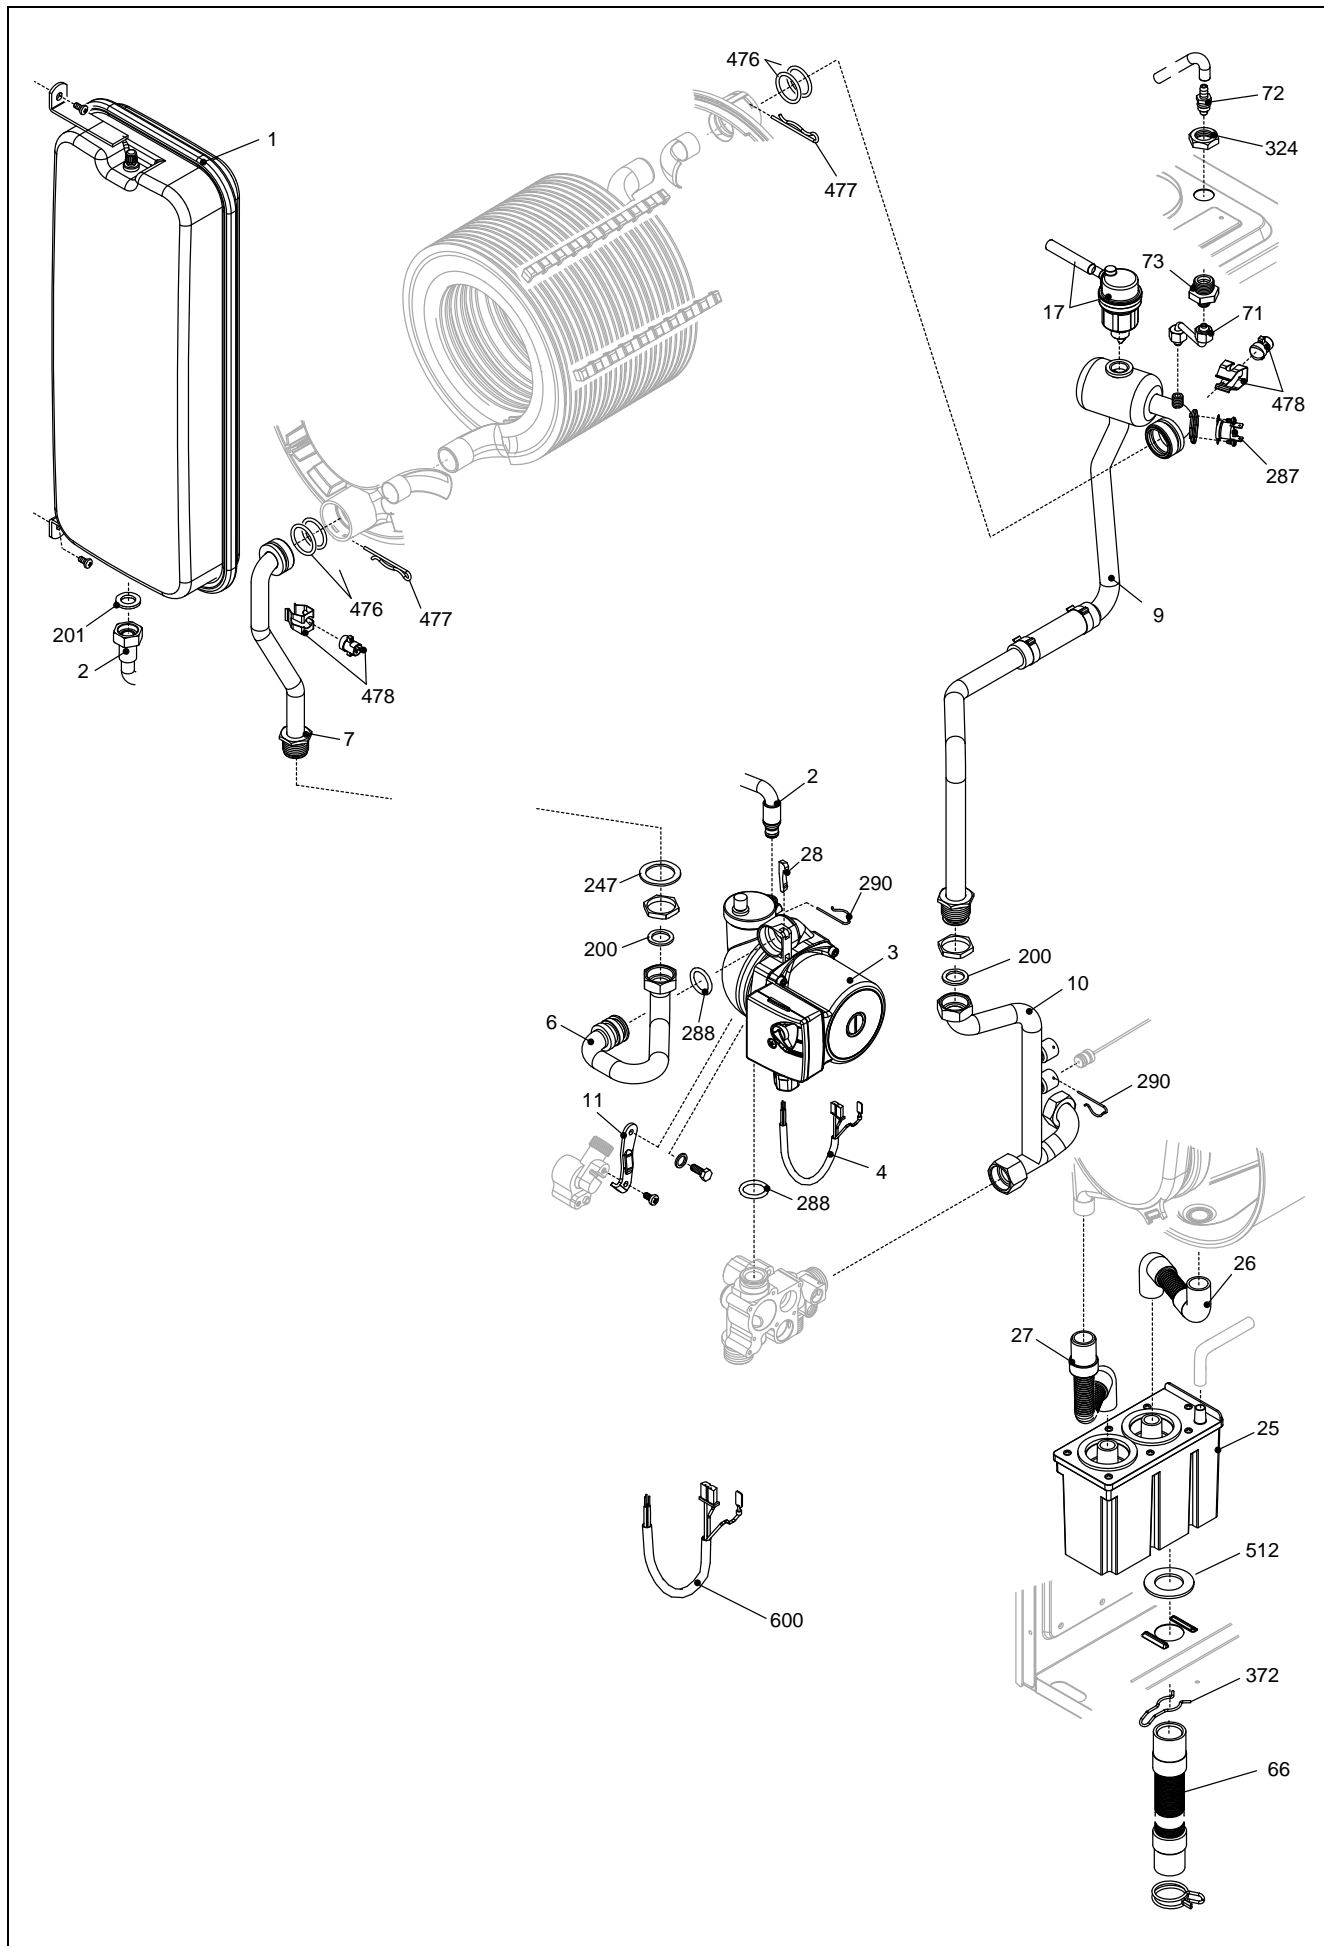

Meteo Green Solare Box

POS.	DESCRIZIONE	Solare box
12	Idrometro inn. rapido	R10028894
18	Copertura	R10028882
20	Scheda gestione AE01D	20007052
25	Copertura anteriore parti elet.	R10028883
26	Pannello comandi	R10028833
38	Scheda driver	R10027200
64	Assieme telaio	R10028809
67	Scatola connessioni elettriche	R01005468
68	Remote controller rec 07	R10028761
80	Scheda ITRF11	R10028880
89	Sonda esterna	R1582
108	Tasto azzeram. allarme	R10028832
300	Connettore RAST 4 Poli	R10026342
301	Cablaggio alimentazione	20004310
302	Banda piatta	R10028831
303	Cablaggio morsettiera bassa tensione	20004307
304	Cablaggio bassa tensione	R10030487
305	Banda piatta	R10026341

POS.	DESCRIZIONE	Solare box
1	Vaso espansione	R10028811
2	Rampa flessibile vaso espansione	R10023603
3	Circolatore	R10028816
4	Cablaggio pompa	R10028830
6	Rampa	R10028818
7	Rampa uscita	R10026267
9	Rampa mandata	R10029456
10	Rampa	R10028817
11	Staffetta	R2940
17	Valvola sfiato aria	R10029306
25	Sifone condensa	R10028405
26	Tubo flessibile condensa	R10027191
27	Tubo flessibile condensa	R10027192
28	Chiavetta	R9263
66	Tubo flessibile scarico condensa	R10026272
71	Rampa	R10028517
72	Assieme valvole scarico	R01005137
73	Rubinetto	R10028431
200	Guarnizione	R5023
201	Guarnizione	R5026
247	Guarnizione	R5203
287	Termostato limite	R2258
288	Anello	R6898
290	Molletta	R2165
324	Controdado presa analogica	R2182
372	Molletta	R2588
476	Anello tenuta	R10026324
477	Coppiglia	R10026269
478	Sonda	20003819
512	Guarnizione adesiva	R10027193
600	Cablaggio pompa supplementare	20002049