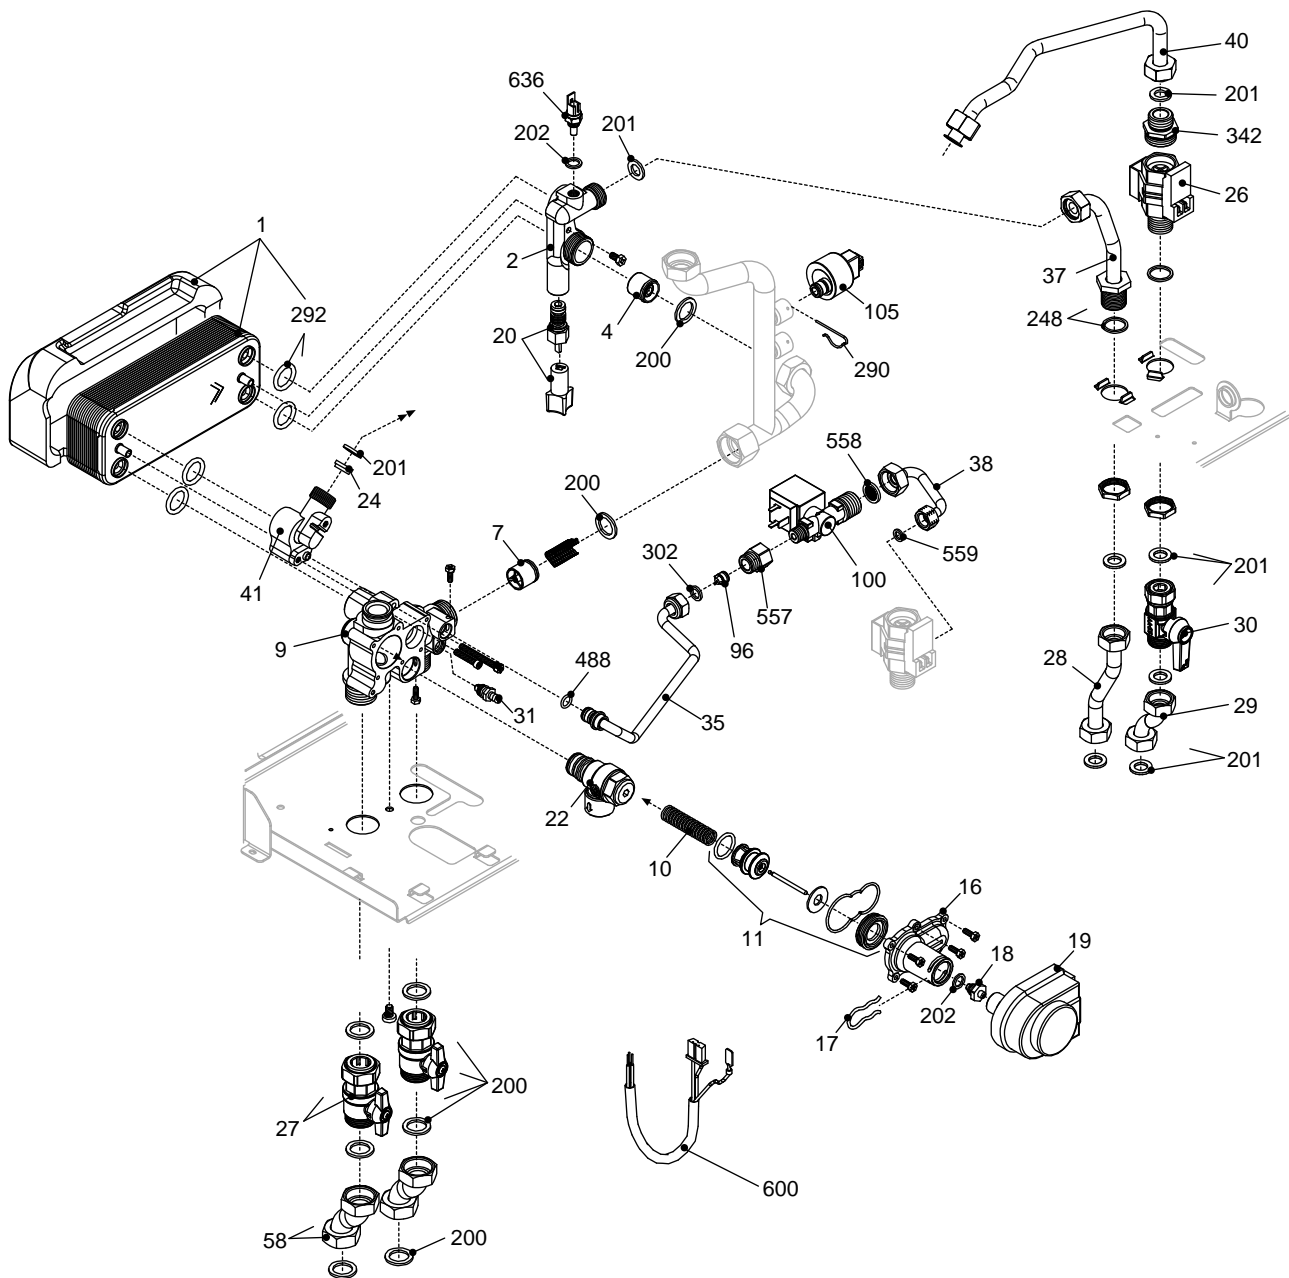

Meteo Green Solare Box

POS.	DESCRIZIONE	Solare box
12	Idrometro inn. rapido	R10028894
18	Copertura	R10028882
20	Scheda gestione AE01D	20007052
25	Copertura anteriore parti elet.	R10028883
26	Pannello comandi	R10028833
38	Scheda driver	R10027200
64	Assieme telaio	R10028809
67	Scatola connessioni elettriche	R01005468
68	Remote controller rec 07	R10028761
80	Scheda ITRF11	R10028880
89	Sonda esterna	R1582
108	Tasto azzeram. allarme	R10028832
300	Connettore RAST 4 Poli	R10026342
301	Cablaggio alimentazione	20004310
302	Banda piatta	R10028831
303	Cablaggio morsettiera bassa tensione	20004307
304	Cablaggio bassa tensione	R10030487
305	Banda piatta	R10026341

POS.	DESCRIZIONE	Solare box
1	Vaso espansione	R10028811
2	Rampa flessibile vaso espansione	R10023603
3	Circolatore	R10028816
4	Cablaggio pompa	R10028830
6	Rampa	R10028818
7	Rampa uscita	R10026267
9	Rampa mandata	R10029456
10	Rampa	R10028817
11	Staffetta	R2940
17	Valvola sfiato aria	R10029306
25	Sifone condensa	R10028405
26	Tubo flessibile condensa	R10027191
27	Tubo flessibile condensa	R10027192
28	Chiavetta	R9263
66	Tubo flessibile scarico condensa	R10026272
71	Rampa	R10028517
72	Assieme valvole scarico	R01005137
73	Rubinetto	R10028431
200	Guarnizione	R5023
201	Guarnizione	R5026
247	Guarnizione	R5203
287	Termostato limite	R2258
288	Anello	R6898
290	Molletta	R2165
324	Controdado presa analogica	R2182
372	Molletta	R2588
476	Anello tenuta	R10026324
477	Coppiglia	R10026269
478	Sonda	20003819
512	Guarnizione adesiva	R10027193
600	Cablaggio pompa supplementare	20002049