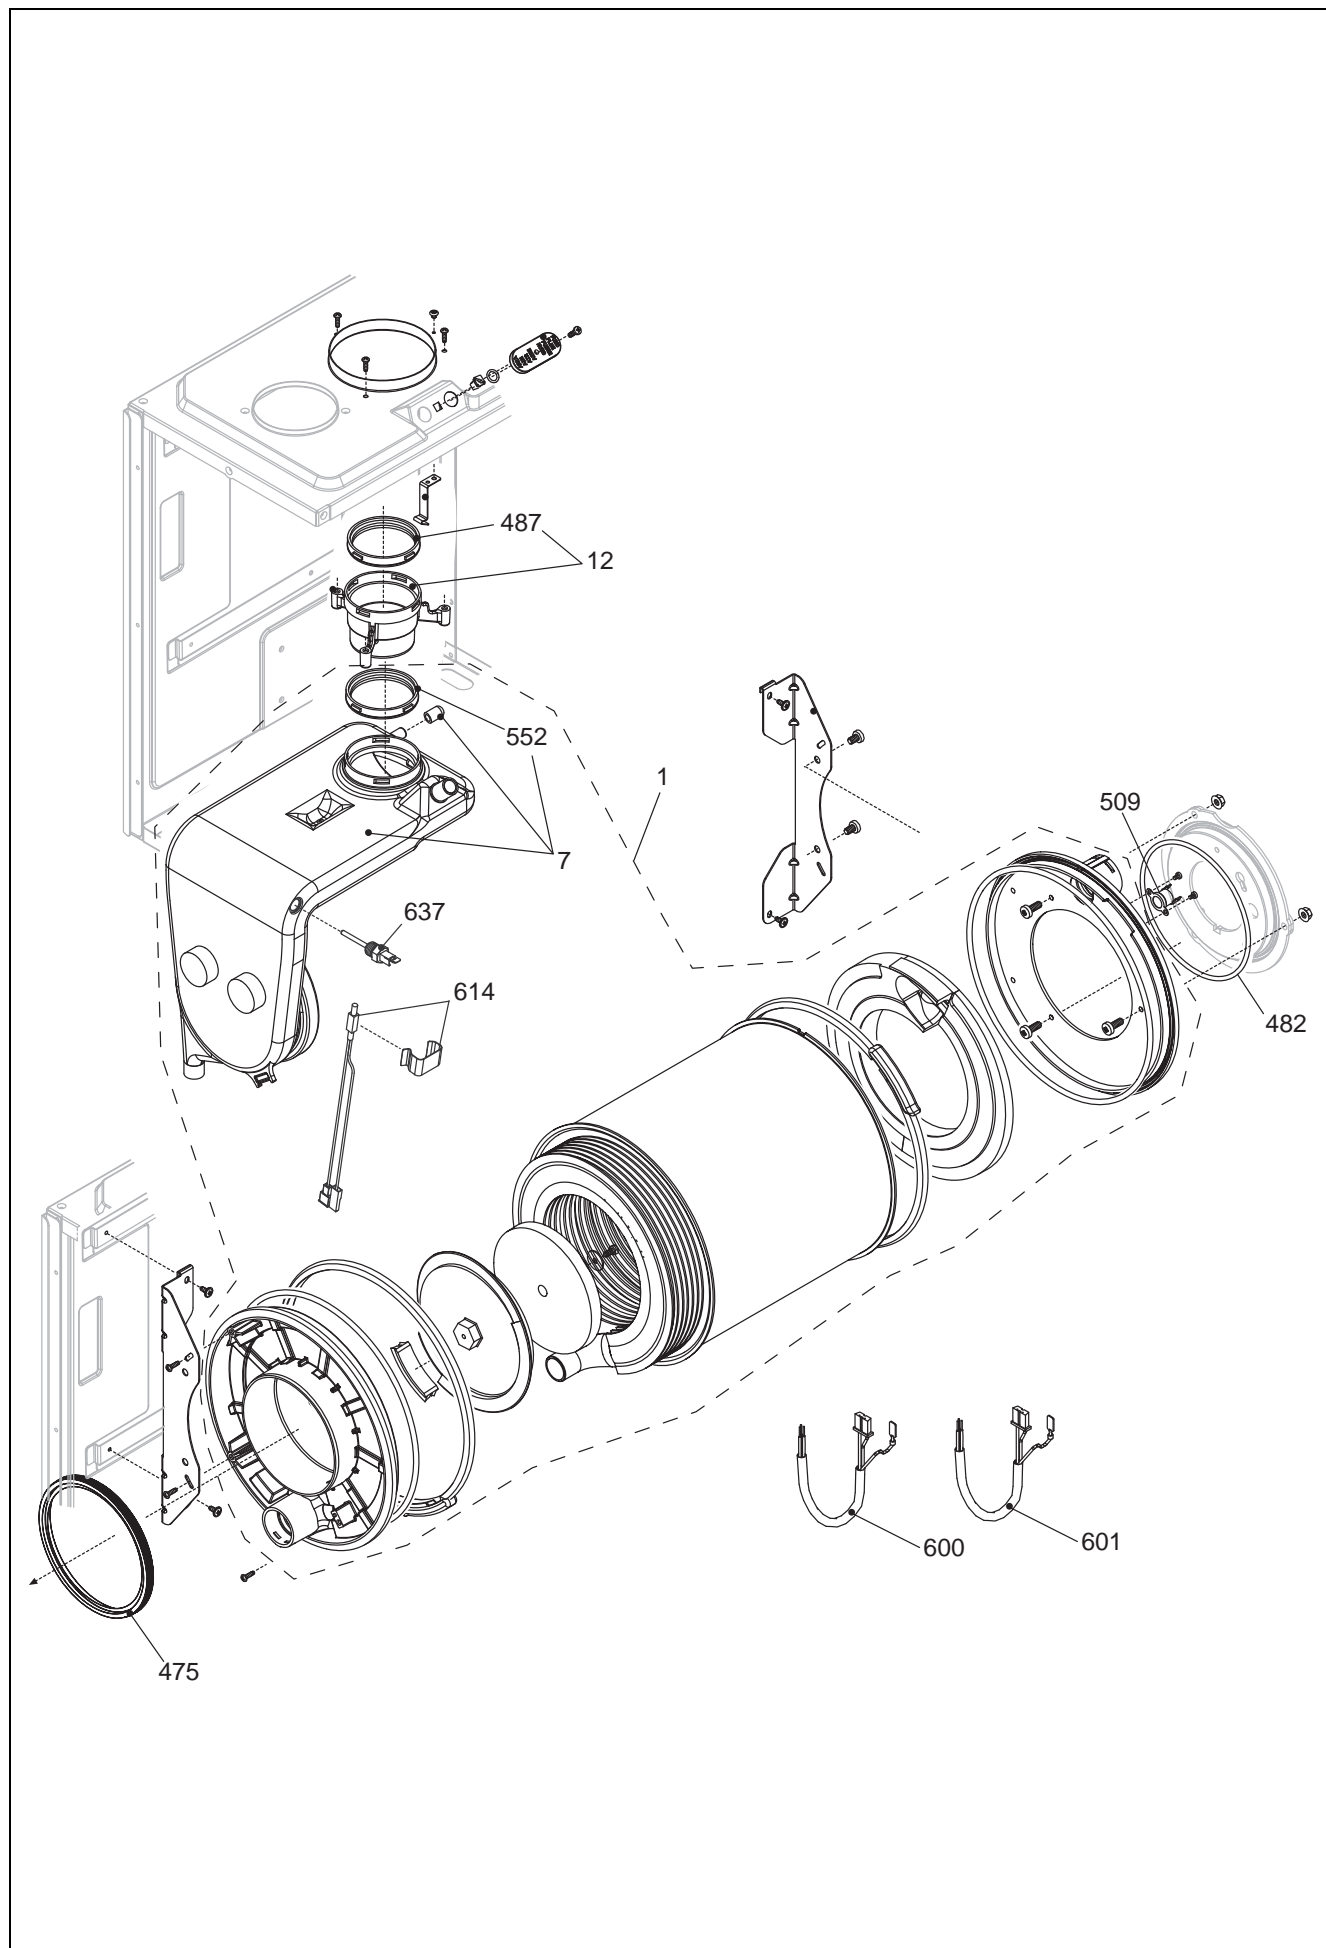

POS.	DESCRIZIONE	Solare box
1	Kit sostituzione scambiatore 8,5 spire	20007913
7	Assieme convogliatore scarico fumi	20007053
12	Torretta scarico fumi	R10028421
475	Guarnizione Ø 125	R10026323
487	Guarnizione groppalli Ø 60	R10026345
509	Termostato limite	R10026982
552	Guarnizione Ø 60 con labbro	R10028426
600	Cablaggio combustione	R10028826
600	Cablaggio combustione con sonda temp.fumi	20007048
601	Cablaggio collegamento termostato	R10027360
614	Assieme termostato fumi	20001564
637	Sonda temperatura fumi	20007050