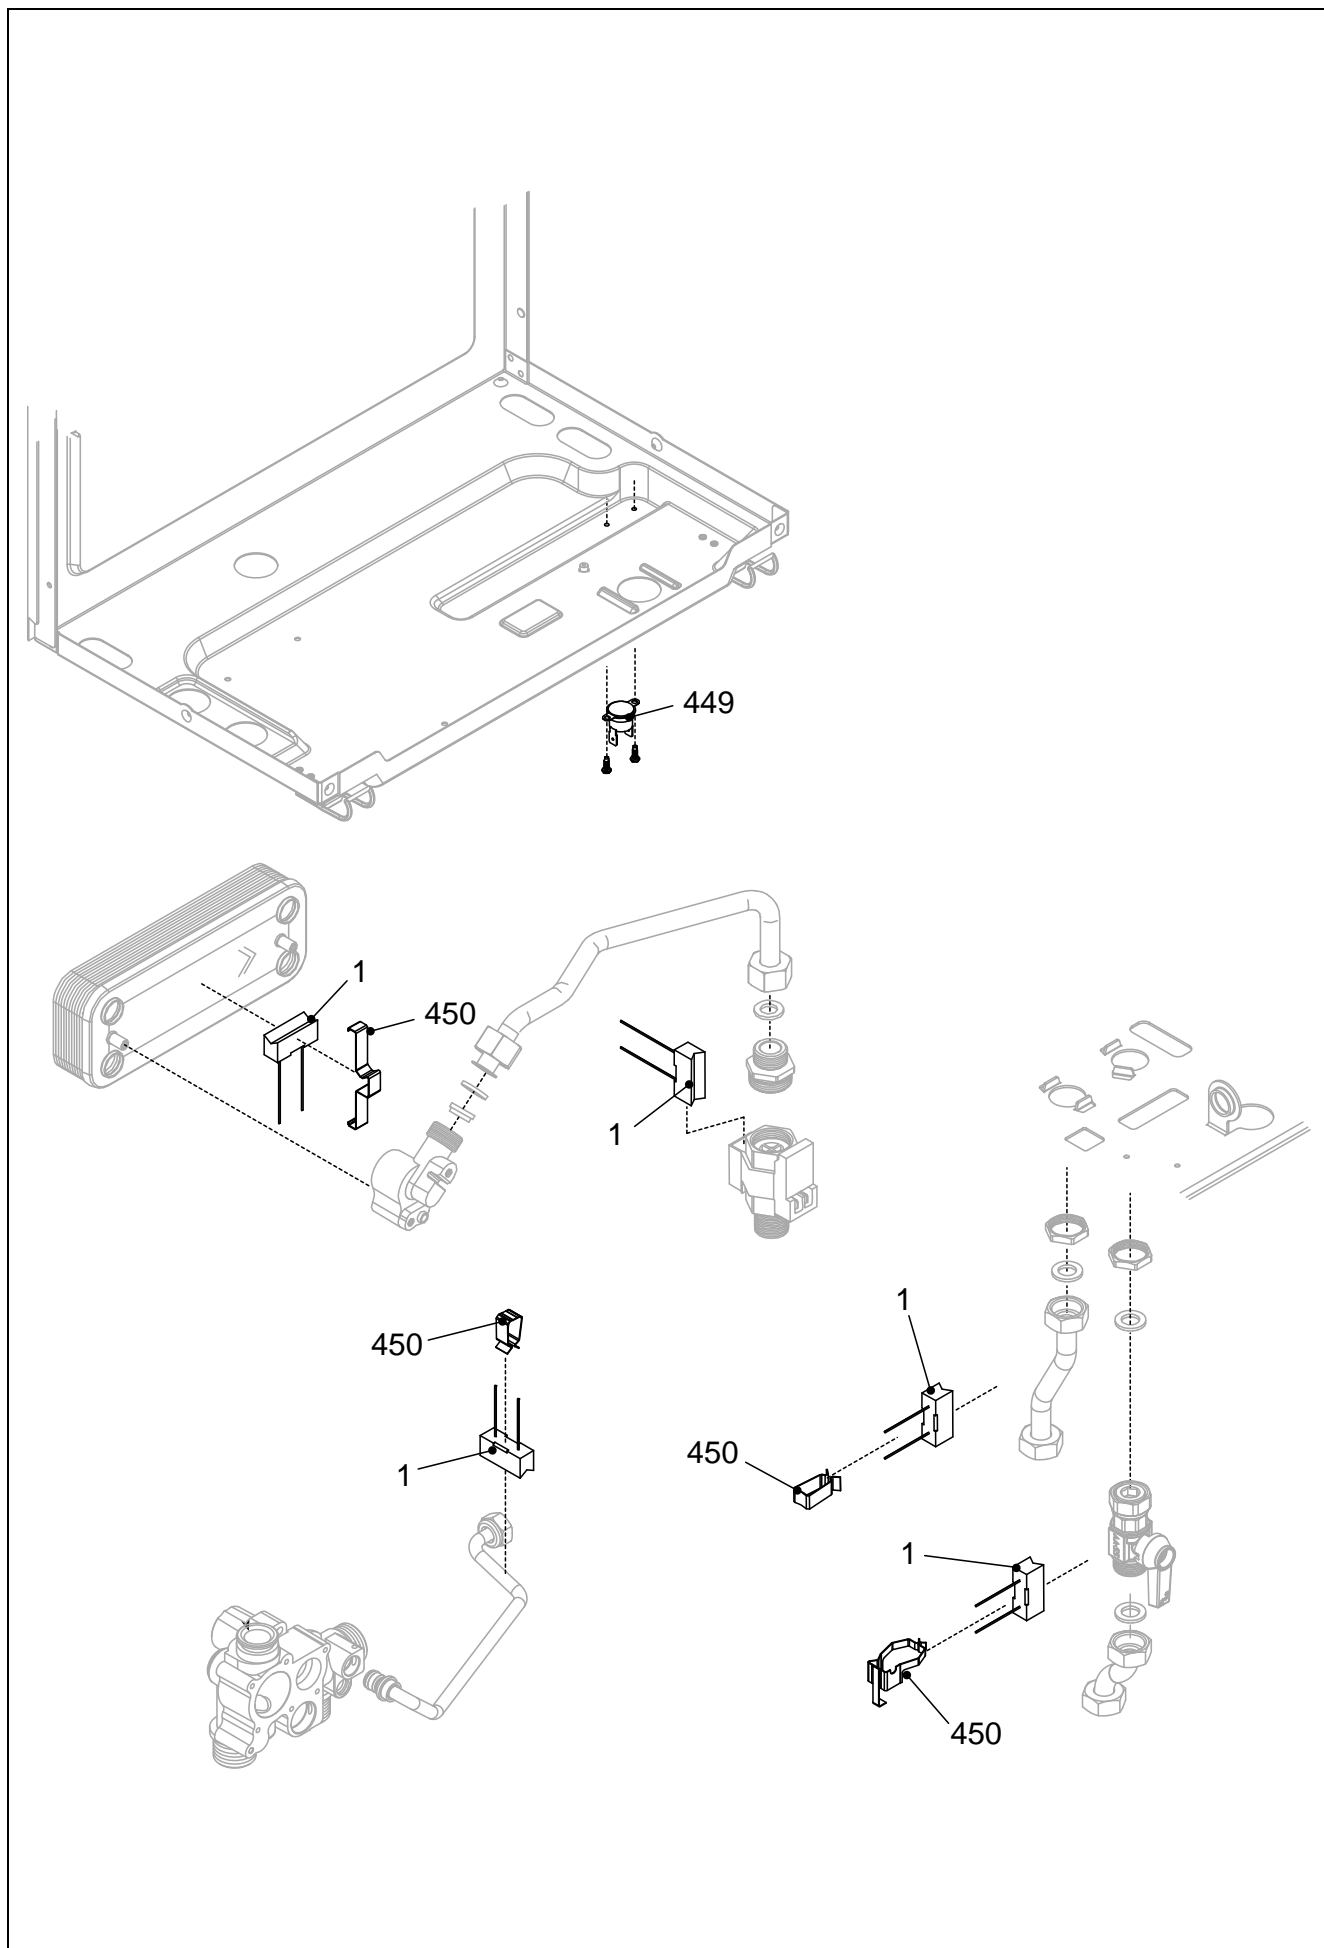

POS.	DESCRIZIONE	Solare box
1	Resistenze antigelo cablate	R10028834
449	Termostato antigelo	R3464
450	Assieme mollette	R01005469