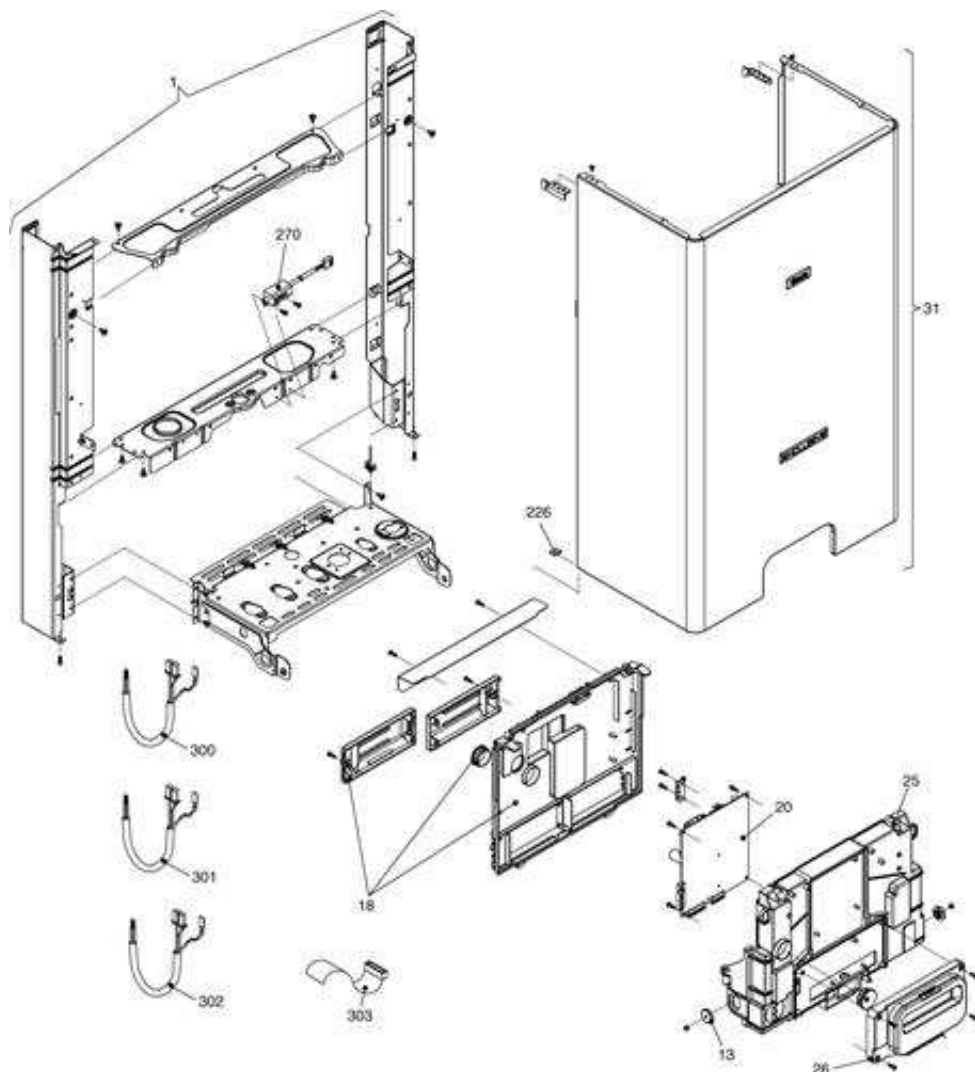

1101043 - Exclusive Mix 30 RSI/AR**Tav. 1****TELAIO**

Posizione	idComponente	Descrizione	NotaMatricola
1	R01005361	Assieme telaio	
13	R10023044	Perno	
18	R10025843	Copertura parti elettriche	
20	R10029772	Scheda gestione AB01B	
25	R10025842	Copertura parti elettriche	
26	R10026238	Pannello comandi	Versione CSI
26	R10027677	Pannello comandi	Versione CSI AR
31	R10026113	Mantello	
226	R5128	Molletta	
270	R10026031	Trasformatore accensione TR6	
300	R10025866	Cablaggio morsettieria b.t.	Sino matr.xxxA15xxxxx
300	R10029959	Cablaggio morsettieria bassa tensione	Da matr.xxxA16xxxxx
301	R10025869	Cablaggio alimentatore	
302	R10026715	Cablaggio bassa tensione	
303	R10025873	Banda piatta	

1101043 - Exclusive Mix 30 RSI/AR
Tav. 2
IDRAULICA 1

Posizione	idComponente	Descrizione	NotaMatricola
4	R10025056	Valvola non ritorno	
6	R10024641	Corpo by-pass	
7	R2047	Valvola by-pass	
9	R10027343	Assieme corpo 3 vie+cartuccia	Sino matr.xxxA09xxxxx
9	R10027343	Assieme corpo 3 vie+cartuccia	Da matr.xxxA10xxxxx
10	R10025305	Cartuccia valvola	
11	R10025304	Attuatore elettrico	
12	R10025450	Molletta 3vie	
13	R10025449	Molletta attuatore	
22	20043820	Valvola di sicurezza 3 bar	
25	R10026713	Rampa	
27	R10024961	Rampa	
37	R10026714	Rampa	
47	R10024643	Coperchio corpo by-pass	
48	R10024646	Rubinetto scarico	
50	R10026116	Copertura raccordi grigia	Versione CSI
50	R10027685	Copertura raccordi bianca	Versione CSI AR
63	R10025058	Rampa	

105	R10025833	Kit trasduttore di pressione	Sino matr.xxxA15xxxxx
105	R10028142	Trasduttore	Da matr.xxxA16xxxxx
200	R5023	Guarnizione	
248	R5208	Guarnizione	
288	R6898	Anello	
290	R2165	Molletta	
345	R1476	Nipplo	
346	R1645	Nipplo	
347	R1646	Raccordo	
384	R5023	Guarnizione	
432	R10024958	Molletta	
435	R10025059	Raccordo	
436	R10025062	Molletta	
441	R10025063	Molletta	
442	R10025065	Anello tenuta	
443	R10025064	Anello tenuta	
444	R10025066	Guarnizione rubinetto scarico	
500	R10026862	Cablaggio comandi	