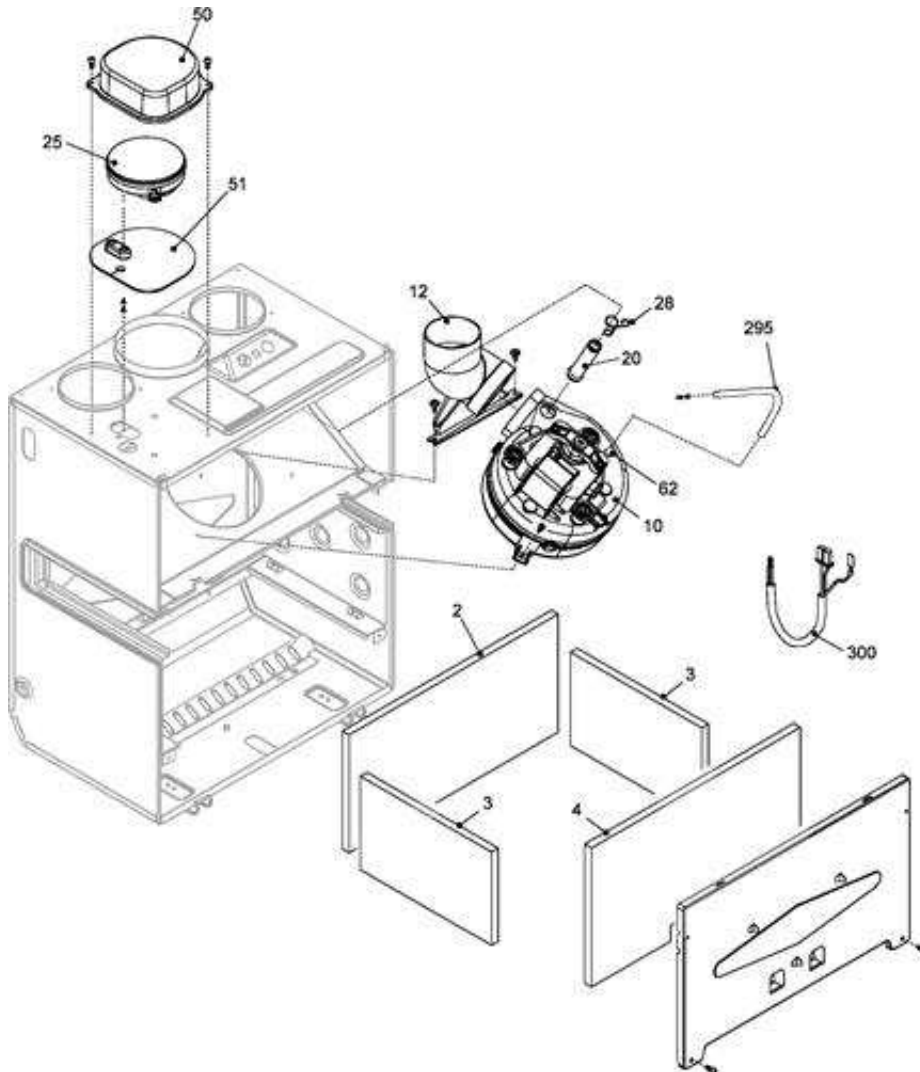

1101043 - Exclusive Mix 30 RSI/AR

Tav. 5

Posizione	idComponente	Descrizione	Nota	Matricola
2	R10023909	Pannello isolante posteriore		
3	R2231	Pannello isolante laterale		
4	R10023910	Pannello isolante anteriore		
10	R10027217	Ventilatore		
12	R10021972	Raccordo verticale scarico fumi		
20	R10021973	Tubetto presa analisi fumi		
25	R2677	Pressostato		
28	R10020626	Molletta		
50	R10025835	Coperchio pressostato		
51	R10025836	Guarnizione coperchio pressostato		
62	R10021726	Venturi		
295	R1457	Tubetto silicone		
300	R10025868	Cablaggio combustione