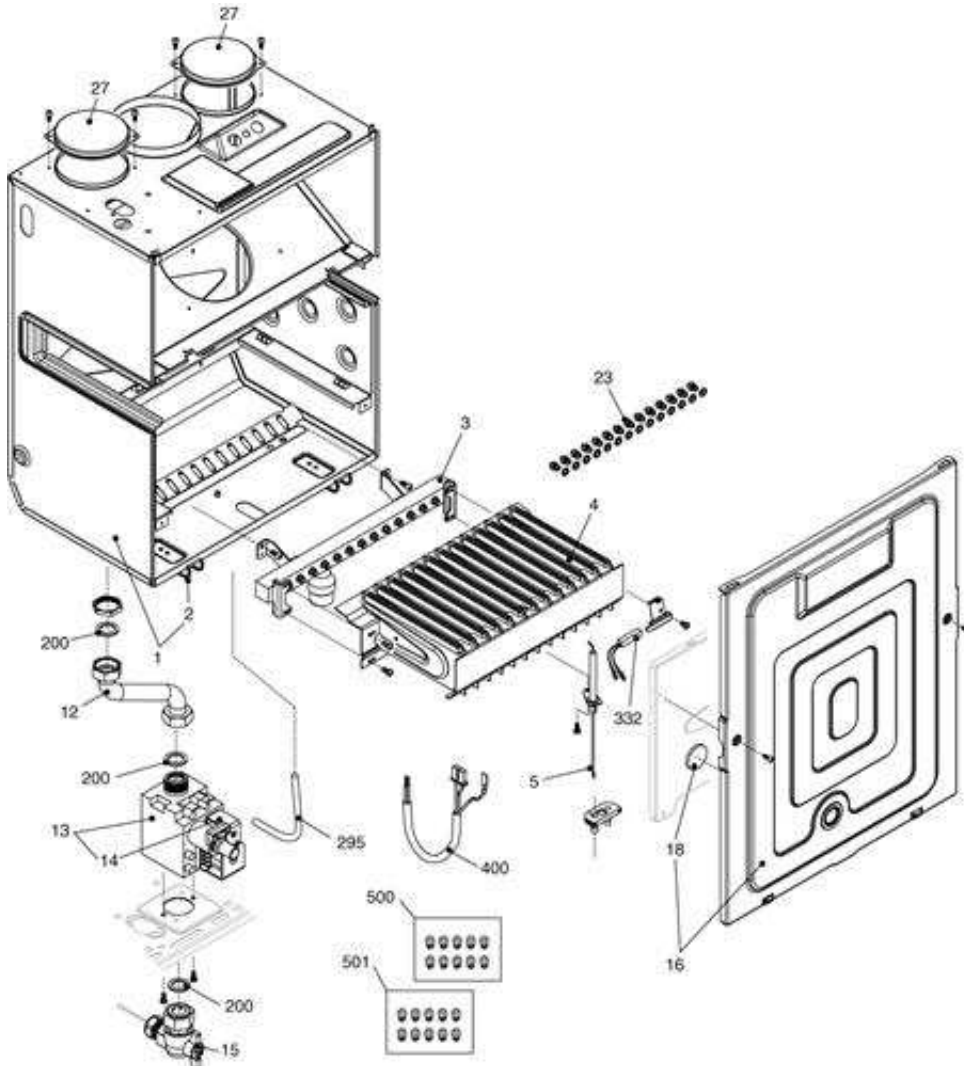

1101043 - Exclusive Mix 30 RSI/AR

Tav. 4

Posizione	idComponente	Descrizione	Nota	Matricola
1	R10026352	Scatola aria		
2	R0442	Clip		
3	R10026350	Collettore MTN		
4	R10026349	Bruciatore		
5	R10025985	Candela acc.-rilevazione		
12	R10026140	Rampa gas		
13	20007784	Valvola gas		
14	20040675	Bobina		
15	R2266	Rubinetto gas		
16	R10023928	Assieme coperchio		
18	R10021558	Vetro		
23	R2729	Ugello bruciatore polidoro G.P.L.		
27	20005586	Tappo chiusura foro scatola aria		
200	R5023	Guarnizione		
295	R1457	Tubetto silicone		
332	R10026721	Termostato bruciatore		
400	R10025872	Cablaggio valvola gas