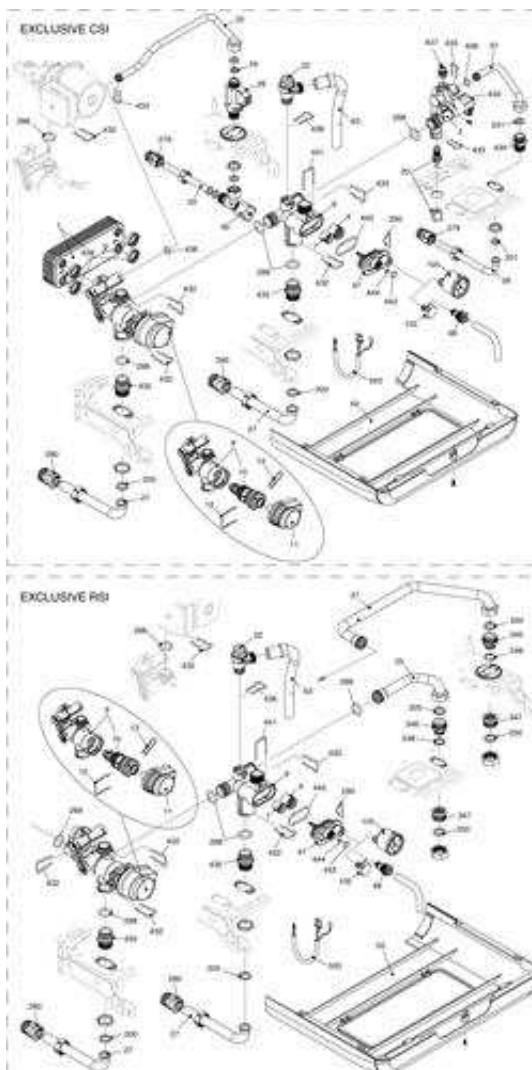

1101043 - Exclusive Mix 30 RSI/AR**Tav. 1****TELAIO**

Posizione	idComponente	Descrizione	NotaMatricola
1	R01005361	Assieme telaio	
13	R10023044	Perno	
18	R10025843	Copertura parti elettriche	
20	R10029772	Scheda gestione AB01B	
25	R10025842	Copertura parti elettriche	
26	R10026238	Pannello comandi	Versione CSI
26	R10027677	Pannello comandi	Versione CSI AR
31	R10026113	Mantello	
226	R5128	Molletta	
270	R10026031	Trasformatore accensione TR6	
300	R10025866	Cablaggio morsettieria b.t.	Sino matr.xxxA15xxxxx
300	R10029959	Cablaggio morsettieria bassa tensione	Da matr.xxxA16xxxxx
301	R10025869	Cablaggio alimentatore	
302	R10026715	Cablaggio bassa tensione	
303	R10025873	Banda piatta	

1101043 - Exclusive Mix 30 RSI/AR
Tav. 2
IDRAULICA 1

Posizione	idComponente	Descrizione	NotaMatricola
4	R10025056	Valvola non ritorno	
6	R10024641	Corpo by-pass	
7	R2047	Valvola by-pass	
9	R10027343	Assieme corpo 3 vie+cartuccia	Sino matr.xxxA09xxxxx
9	R10027343	Assieme corpo 3 vie+cartuccia	Da matr.xxxA10xxxxx
10	R10025305	Cartuccia valvola	
11	R10025304	Attuatore elettrico	
12	R10025450	Molletta 3vie	
13	R10025449	Molletta attuatore	
22	20043820	Valvola di sicurezza 3 bar	
25	R10026713	Rampa	
27	R10024961	Rampa	
37	R10026714	Rampa	
47	R10024643	Coperchio corpo by-pass	
48	R10024646	Rubinetto scarico	
50	R10026116	Copertura raccordi grigia	Versione CSI
50	R10027685	Copertura raccordi bianca	Versione CSI AR
63	R10025058	Rampa	

105	R10025833	Kit trasduttore di pressione	Sino matr.xxxA15xxxxx
105	R10028142	Trasduttore	Da matr.xxxA16xxxxx
200	R5023	Guarnizione	
248	R5208	Guarnizione	
288	R6898	Anello	
290	R2165	Molletta	
345	R1476	Nipplo	
346	R1645	Nipplo	
347	R1646	Raccordo	
384	R5023	Guarnizione	
432	R10024958	Molletta	
435	R10025059	Raccordo	
436	R10025062	Molletta	
441	R10025063	Molletta	
442	R10025065	Anello tenuta	
443	R10025064	Anello tenuta	
444	R10025066	Guarnizione rubinetto scarico	
500	R10026862	Cablaggio comandi	