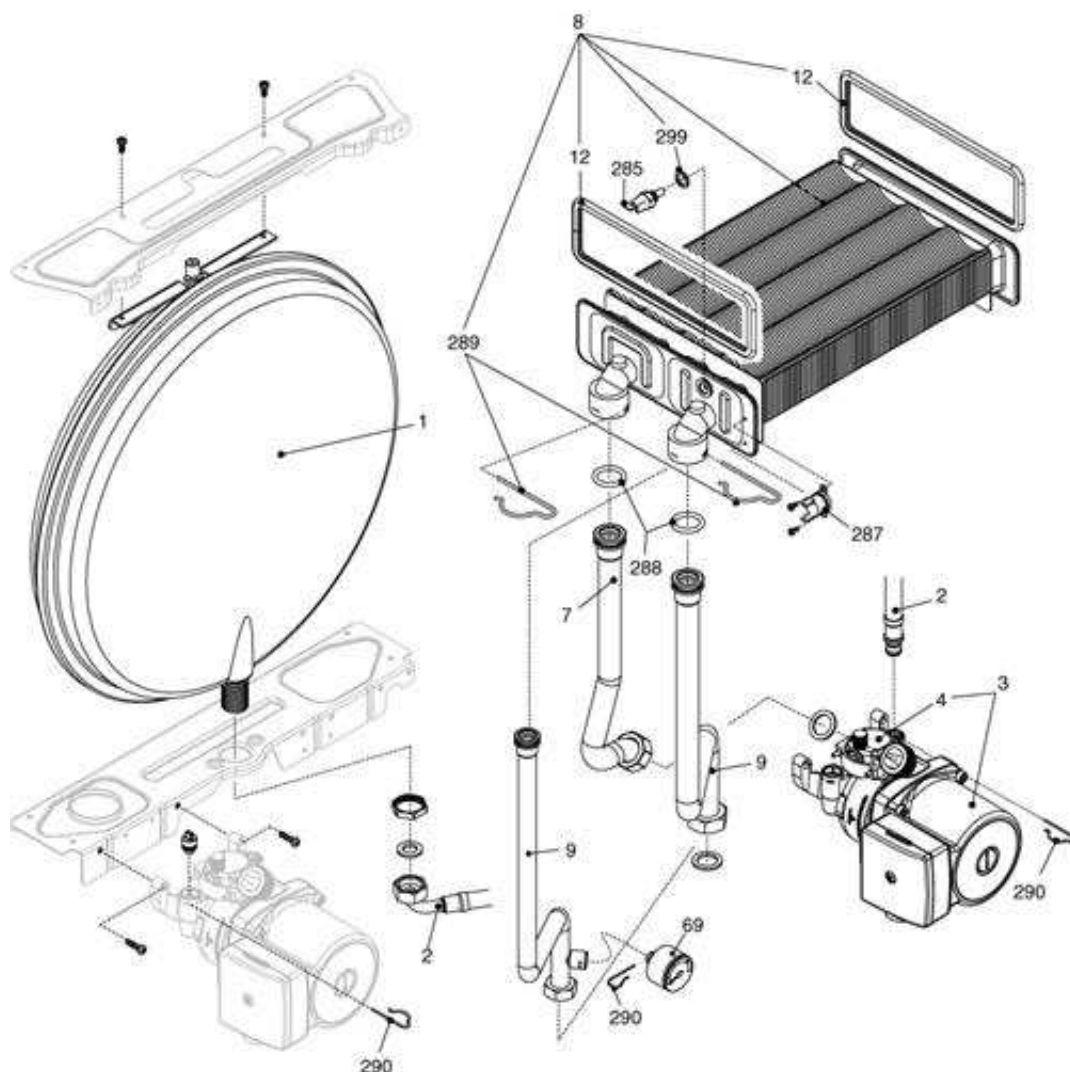

1101043 - Exclusive Mix 30 RSI/AR

Tav. 3

IDRAULICA 2

Posizione	idComponente	Descrizione	Nota	Matricola
1	R2204	Vaso espansione		
2	R10025188	Rampa flessibile vaso espansione		
3	R10027571	Circolatore		
4	R10025485	Disaeratore		
7	R10026357	Rampa	Sino matr.xxxC12xxxx	
7	R10029874	Rampa	Da matr.xxxC13xxxx	
8	R10023652	Scambiatore monoteramico	Versione CSI	
8	20053334	Scambiatore primario	Versione CSI AR sino matr.xxxC12xxxx	
8	R10029883	Scambiatore monoteramico	Da matr.xxxC13xxxx	
9	R10026358	Rampa	Sino matr.xxxA15xxxx	
9	R10027138	Rampa	Da matr.xxxA16xxxx sino matr.xxxC12xxxx	
9	R10029875	Rampa	Da matr.xxxC13xxxx	
12	R2226	Guarnizione scambiatore		
69	R10027135	Idrometro	Da matr.xxxA16xxxx	
200	R5023	Guarnizione		
201	R5026	Guarnizione		
285	R10027352	Sonda NTC rossa		
287	R2258	Termostato limite		
288	R6898	Anello	Sino matr.xxxC12xxxx