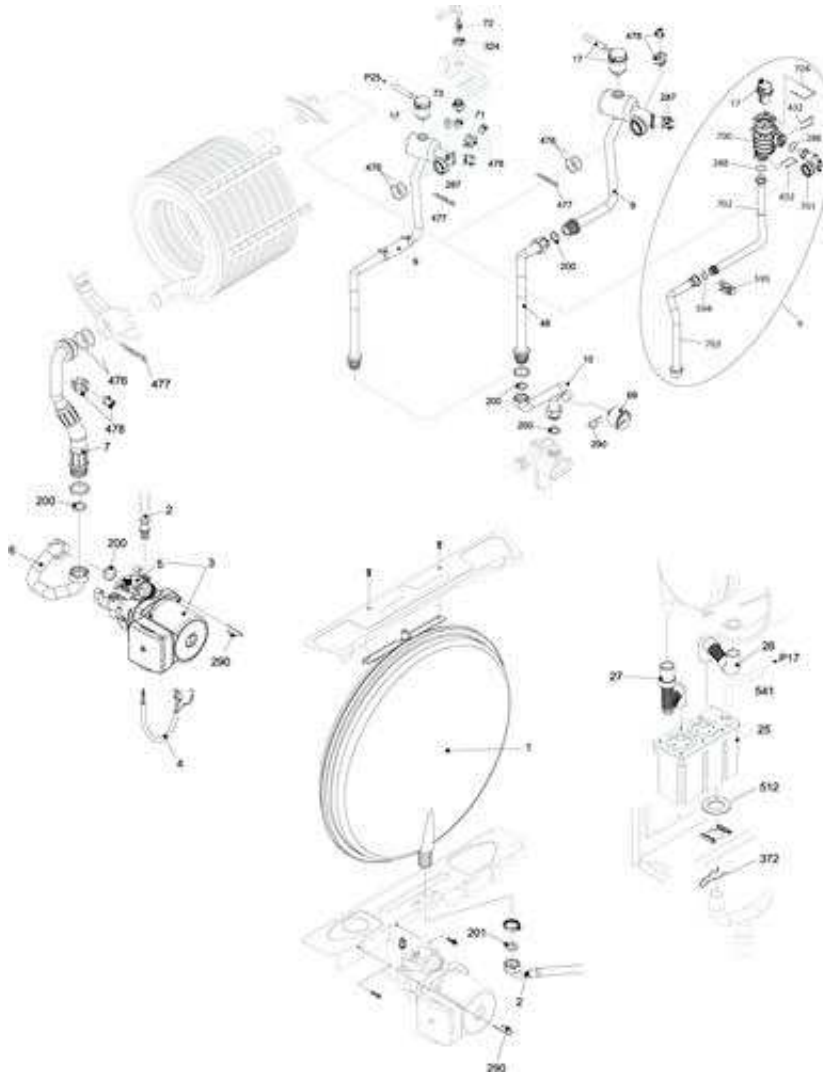

1101193 - EXCLUSIVE GREEN 35 RSI

Tav. 3

Posizione	idComponente	Descrizione	Nota	Matricola
1	R2573	Vaso espansione		
2	R10025188	Rampa flessibile vaso espansione		
3	R10027258	Circolatore		
4	R10026338	Cablaggio pompa		
5	R10025485	Disaeratore		
6	R10026264	Rampa		
7	R10026267	Rampa uscita		
9	R10027318	Rampa mandata		Sino matr.XXXB18XXXXX
9	20020179	Assieme rampa con degasatore		Da matr.XXXB9XXXXX
10	R10027146	Rampa		
17	R10026275	Valvola sfiato aria		Sino matr.XXXC10XXXXX
17	R10029306	Valvola sfiato aria		Da matr.XXXC11XXXXX sino matr.xxxF03xxxxx
17	20019768	Valvola sfogo aria		Da matr.xxxF04xxxxx
25	R10028405	Sifone condensa		
26	R10027191	Tubo flessibile condensa		
27	R10027192	Tubo flessibile condensa		
48	R10027321	Rampa		Sino matr.XXXB18XXXXX
69	R10027135	Idrometro		
71	R10028515	Rampa		Da matr.xxxF03xxxxx
71	20020178	Rampa		Da matr.xxxF04xxxxx