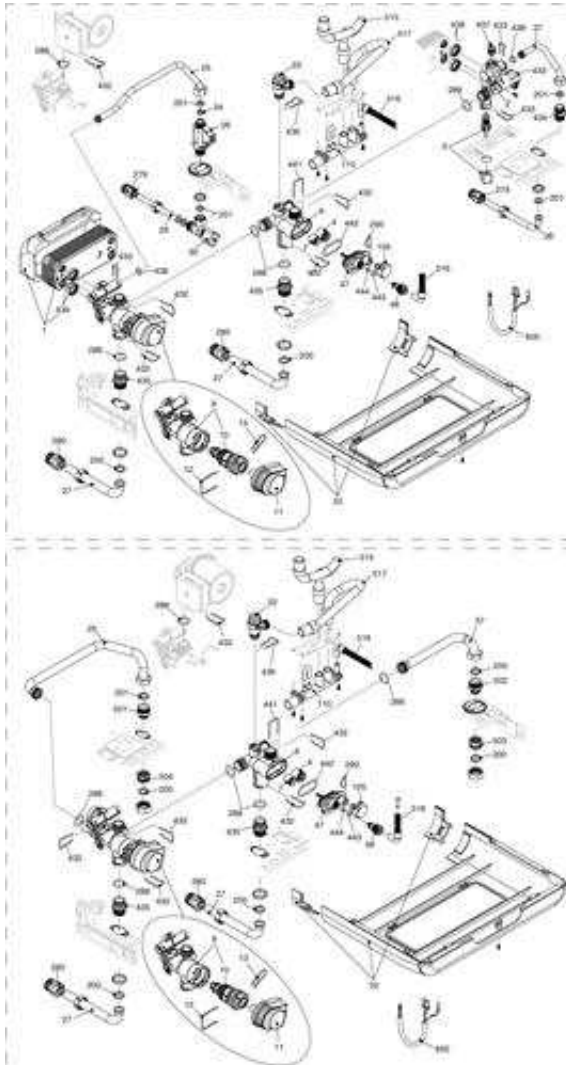

1101193 - EXCLUSIVE GREEN 35 RSI**Tav. 2****Rampe gruppo distribuzione**

Posizione	idComponente	Descrizione	Nota	Matricola
4	R10025056	Valvola non ritorno		
6	R10024641	Corpo by-pass		
7	R1552	Kit valvola by-pass riscaldamento		
9	R10027343	Assieme corpo 3 vie+cartuccia		
10	R10025305	Cartuccia valvola		
11	R10025304	Attuatore elettrico		
12	R10025450	Molletta 3 vie		
13	R10025449	Molletta attuatore		
22	20043820	Valvola di sicurezza		
25	R10026714	Rampa		
27	R10024961	Rampa		
37	R10026713	Rampa		
47	R10024643	Coperchio corpo by-pass		
48	R10024646	Rubinetto scarico		
50	R10026116	Copertura raccordi grigia	Sino matr.XXXA3552814	
50	R10027685	Copertura raccordi bianca	Da matr.XXXA3552815	
105	R10028142	Trasduttore di pressione		
110	R10026555	Collettore condensa		
200	R5023	Guarnizione		
280	R10025090	Raccordo 3/4"		

288	R6898	Anello	
290	R2165	Molletta	
432	R10024958	Molletta	
435	R10025059	Raccordo	
436	R10025062	Molletta	
441	R10025063	Molletta	
442	R10025065	Anello tenuta	
443	R10025064	Anello tenuta	
444	R10025066	Guarnizione rubinetto scarico	
501	R10026914	Nipplo	
502	R10026915	Nipplo	
503	R10026917	Raccordo	
504	R10026916	Raccordo	
515	R10027074	Tubo flessibile condensa	
516	R10027040	Tubetto flessibile	
517	R10026271	Tubo scarico condensa	
600	R10026331	Cablaggio comandi idraulici	