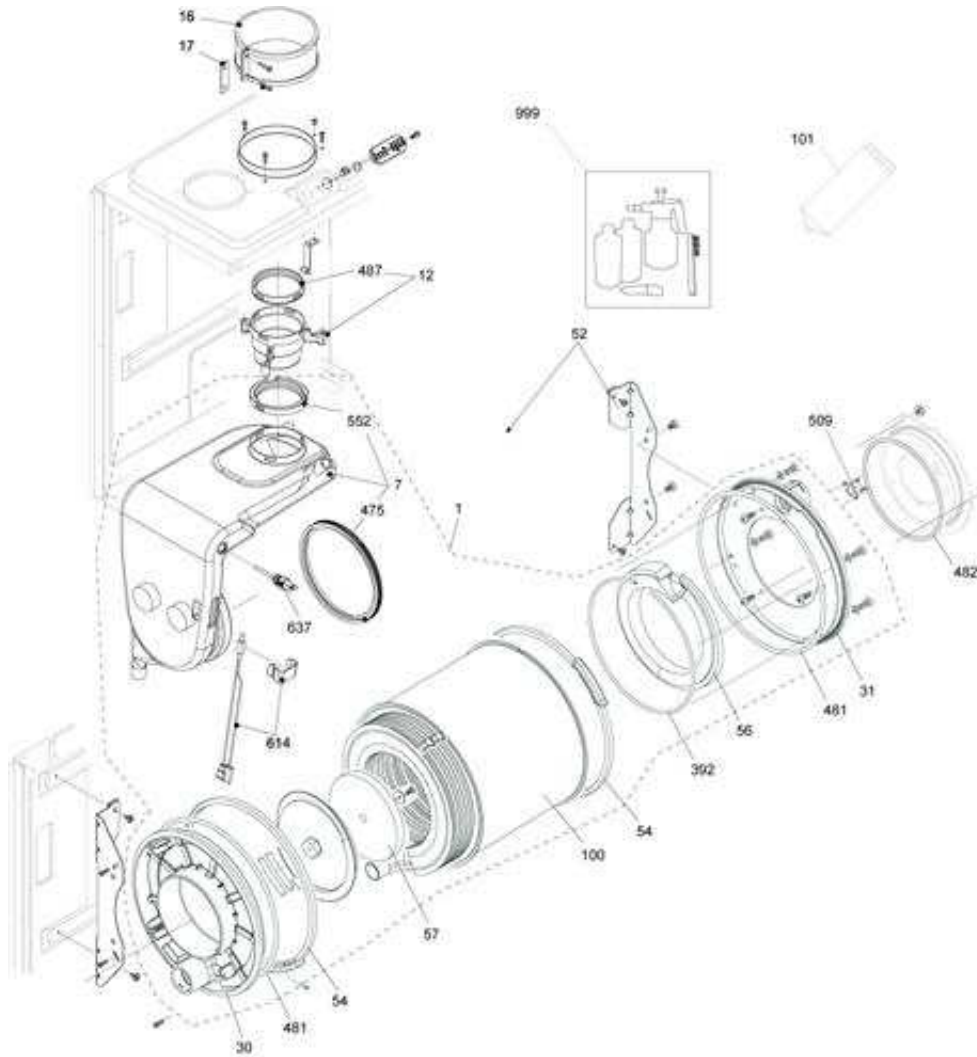

1101193 - EXCLUSIVE GREEN 35 RSI

Tav. 5

Gruppo combustione

Posizione	idComponente	Descrizione	NotaMatricola
1	20007916	Kit sostituzione scambiatore 12,5 spire	
7	20007053	Assieme convogliatore scarico fumi	
12	R10028421	Torretta scarico fumi	
16	R8675	Fascetta	
17	R5920	Guarnizione fascetta	
30	20047573	Flangia fumi scambiatore	
31	20047807	Flangia lato bruciatore	
52	20051029	Kit staffe scambiatore	
54	20047811	Anello chiusura a leva	
56	20047812	Pannello isolante flangia	
57	20036537	Tryton retarder Cz.4	
100	20048271	Involucro scambiatore	
101	20047820	Tubetto mastice	
392	20047819	Guarnizione cava	
475	R10026323	Guarnizione Ø 125	
481	20047802	Guarnizione in silicone	
482	R10026366	Guarnizione supporto bruciatore	
487	R10026345	Guarnizione gropalli Ø 60	
509	R10026982	Termostato limite	
552	R10026345	Guarnizione gropalli Ø 60	Sino matr.XXXC25XXXXX