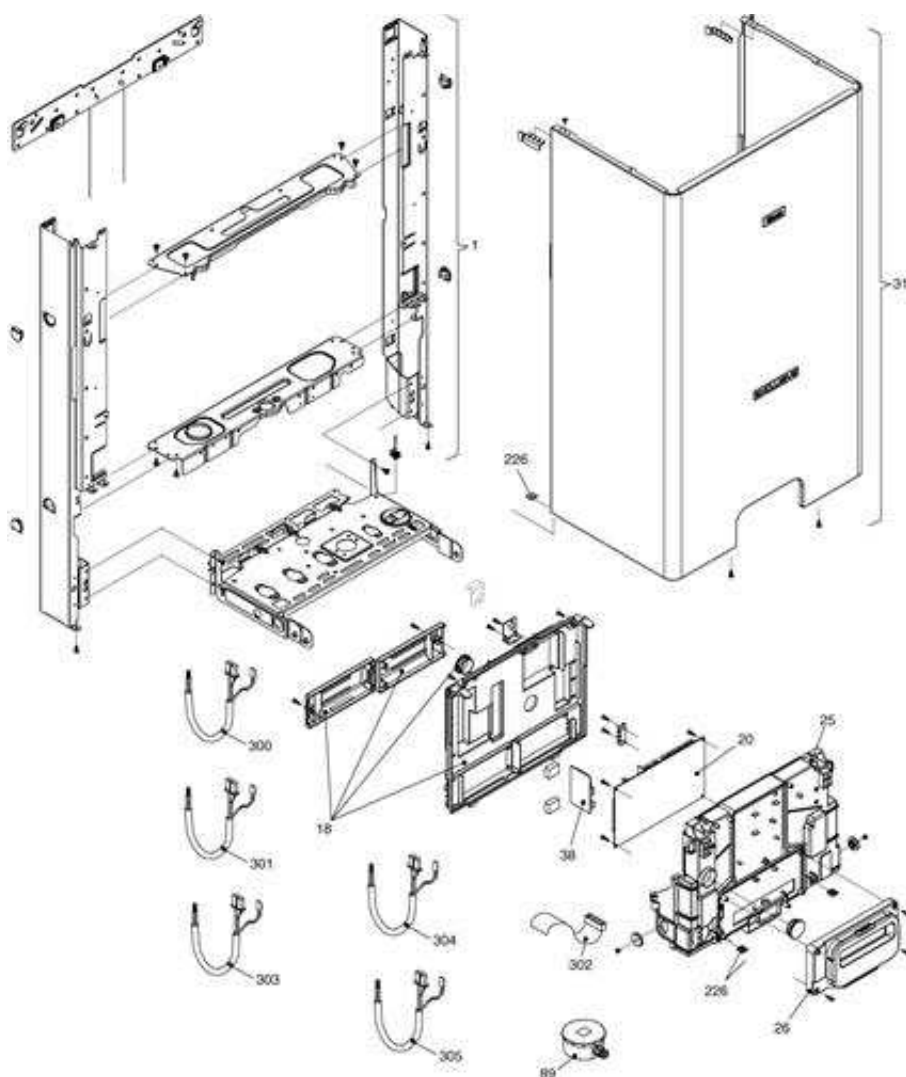

1101193 - EXCLUSIVE GREEN 35 RSI**Tav. 1**

Posizione	idComponente	Descrizione	NotaMatricola
1	R01005365	Assieme telaio	
18	R10026239	Kit copertura parti elettriche	
20	20007052	Scheda gestione AE01D	
25	R10025842	Copertura parti elettriche	
26	R10026238	Pannello comandi	Sino matr.XXXA3552814
26	R10027689	Pannello comandi	Da matr.XXXA3552815
31	R01005391	Mantello	
38	R10027200	Scheda driver	
89	R1582	Sonda temperatura esterna	
226	R5128	Molletta	
300	R10026330	Cablaggio morsettieria b.t.	
301	R10026337	Cablaggio trasformatore	
302	R10026341	Banda piatta 16 poli	
303	R10026557	Cablaggio alimentazione	
304	R10026983	Cablaggio collegamento termostato	
305	R10026801	Cablaggio bassa tensione	

1101193 - EXCLUSIVE GREEN 35 RSI**Tav. 2****Rampe gruppo distribuzione**

Posizione	idComponente	Descrizione	Nota	Matricola
4	R10025056	Valvola non ritorno		
6	R10024641	Corpo by-pass		
7	R1552	Kit valvola by-pass riscaldamento		
9	R10027343	Assieme corpo 3 vie+cartuccia		
10	R10025305	Cartuccia valvola		
11	R10025304	Attuatore elettrico		
12	R10025450	Molletta 3 vie		
13	R10025449	Molletta attuatore		
22	20043820	Valvola di sicurezza		
25	R10026714	Rampa		
27	R10024961	Rampa		
37	R10026713	Rampa		
47	R10024643	Coperchio corpo by-pass		
48	R10024646	Rubinetto scarico		
50	R10026116	Copertura raccordi grigia	Sino matr.XXXA3552814	
50	R10027685	Copertura raccordi bianca	Da matr.XXXA3552815	
105	R10028142	Trasduttore di pressione		
110	R10026555	Collettore condensa		
200	R5023	Guarnizione		
280	R10025090	Raccordo 3/4"		