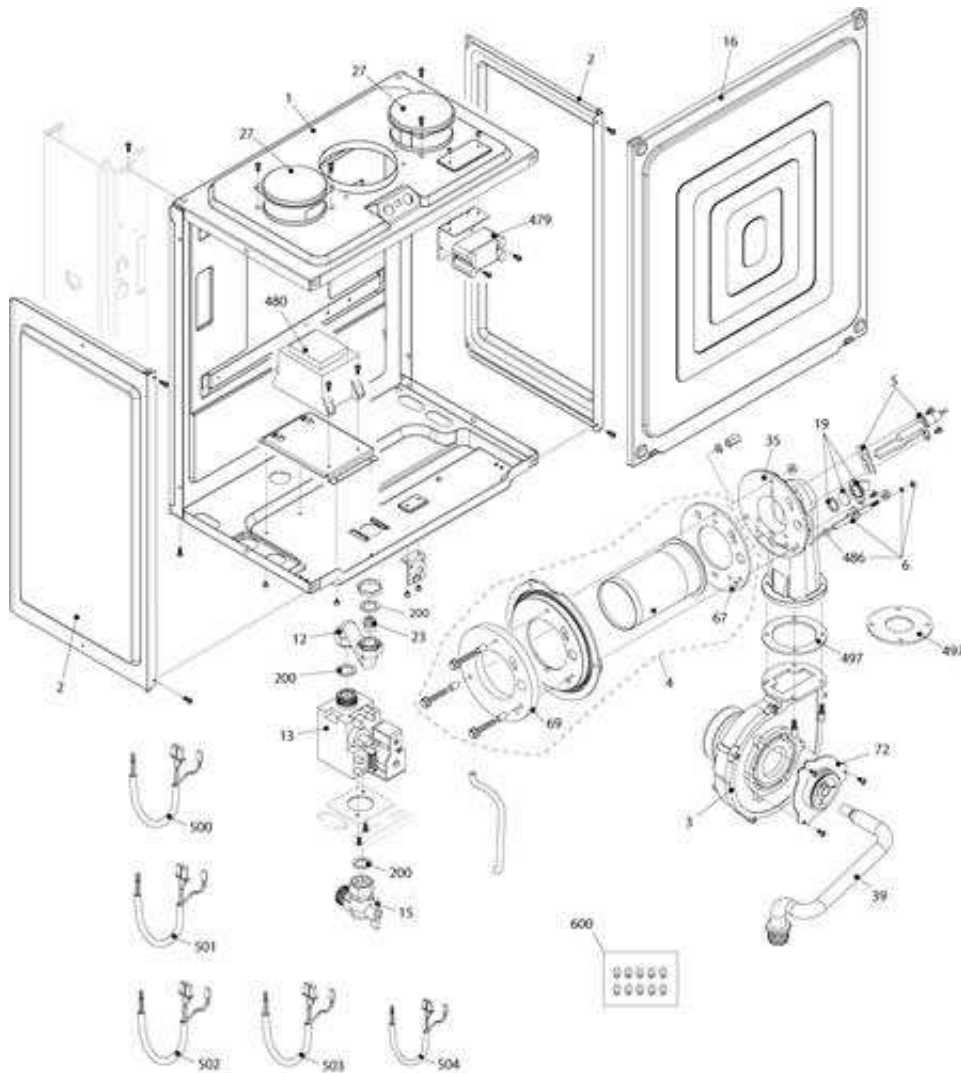

1101193 - EXCLUSIVE GREEN 35 RSI

Tav. 4

Posizione	idComponente	Descrizione	NotaMatricola
1	R10027175	Scatola aria	Sino matr.XXXB18XXXXX
1	R10028520	Scatola aria	Da matr.XXXB19XXXXX
2	R10026231	Fianco scatola aria	
3	R10027051	Ventilatore	
4	R01005458	Assieme bruciatore	
5	R10027864	Candela acc.-rilevazione	
6	R10026316	Candela rilevazione condensa	
12	R10026318	Rampa gas	
13	20039202	Valvola gas	
15	R2266	Rubinetto gas	
16	R10026230	Coperchio scatola stagna	
19	R10026328	Assieme fermo vetrino	
23	R10027162	Diaframma valvola gas 7.0	
27	20005586	Tappo chiusura foro scatola aria	
35	R10028420	Convogliatore aria-gas	
39	R10028206	Rampa	
67	R10026322	Guarnizione fibra ceramica siliconata	
69	R10027089	Isolante centrale flangia bruciatore	
72	20015932	Mixer rosso	
200	R5023	Guarnizione