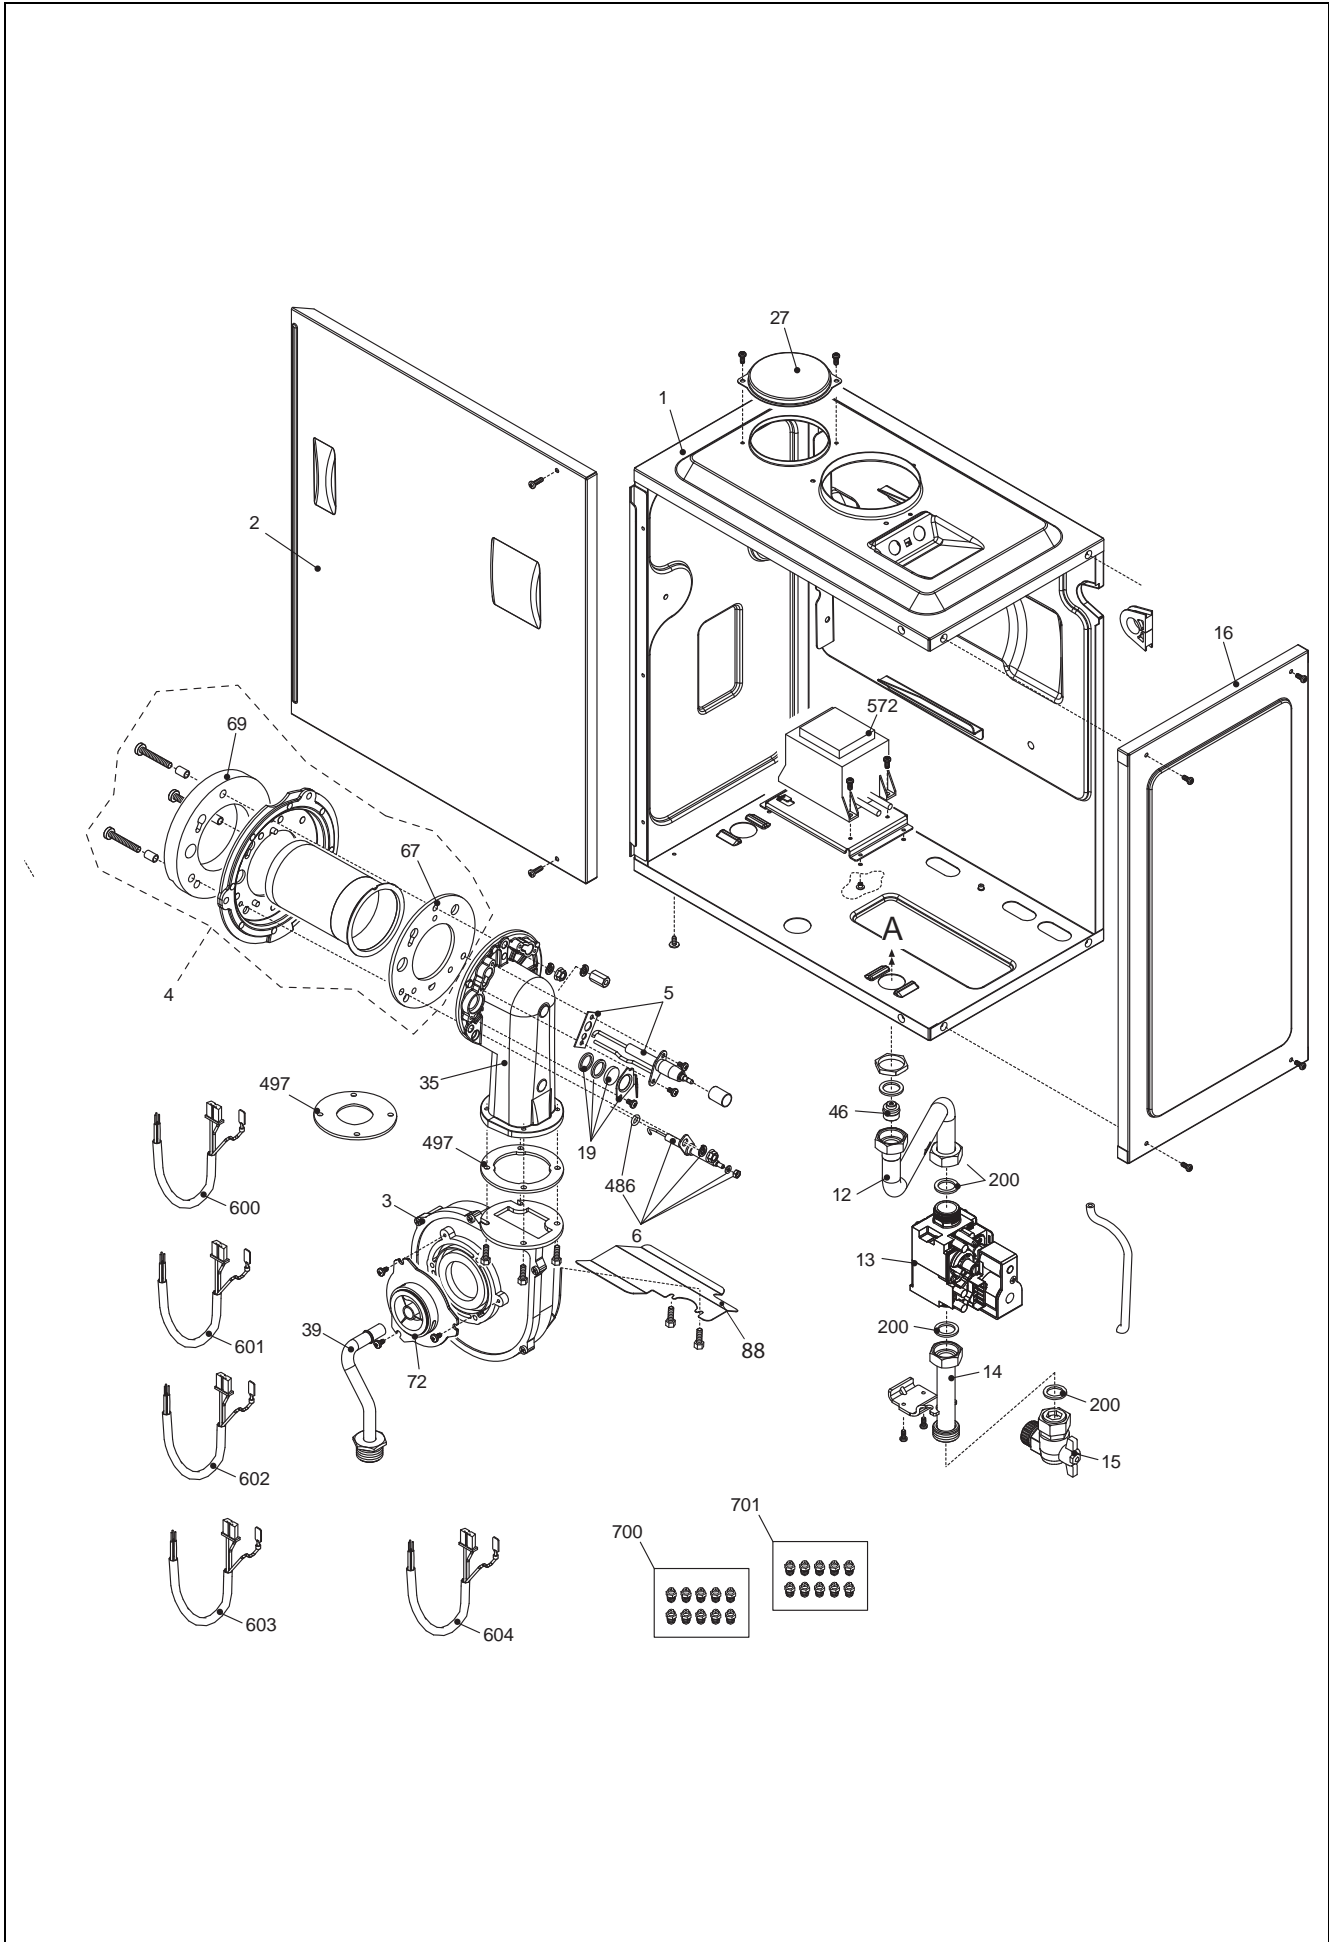

POS.	DESCRIZIONE	30 Bsi
1	Vaso d'espansione 10 Lt	R10029279
2	Rampa flessibile vaso espansione	R10022626
3	Circolatore	R10027258
4	Cablaggio pompa	R10029321
6	Rampa	R10029295
7	Rampa	R10029300
9	Rampa	R10029304
16	Rampa	R10029296
17	Valvola sfiato aria	R10029306
18	Assieme bollitore LT.60	20002419
20	Vaso espansione	R1329
21	Rampa vaso espansione	R10028747
23	Valvola scarico bollitore	R10022518
25	Sifone condensa	R10028405
26	Tubo flessibile condensa	R10029308
27	Tubo flessibile condensa	R10029309
69	Idrometro	R10027135
72	Valvola spurgo	R10023235
200	Guarnizione	R5023
201	Guarnizione	R5026
202	Guarnizione	R5041
287	Termostato limite	R2258
288	Anello	R6898
290	Molletta	R2165
293	Flangia controflangia bollitore inox	R10024186
294	Guarnizione flangia	R10023982
295	Anodo magnesio x bollitore	20002422
343	Tappo	R2216
372	Molletta	R2588
476	Anello tenuta	R10026324
477	Coppiglia	R10026269
478	Sonda	20003819
512	Guarnizione adesiva	R10027193
520	Sonda NTC rossa	R10027352
618	Sonda NTC a immersione	20002418