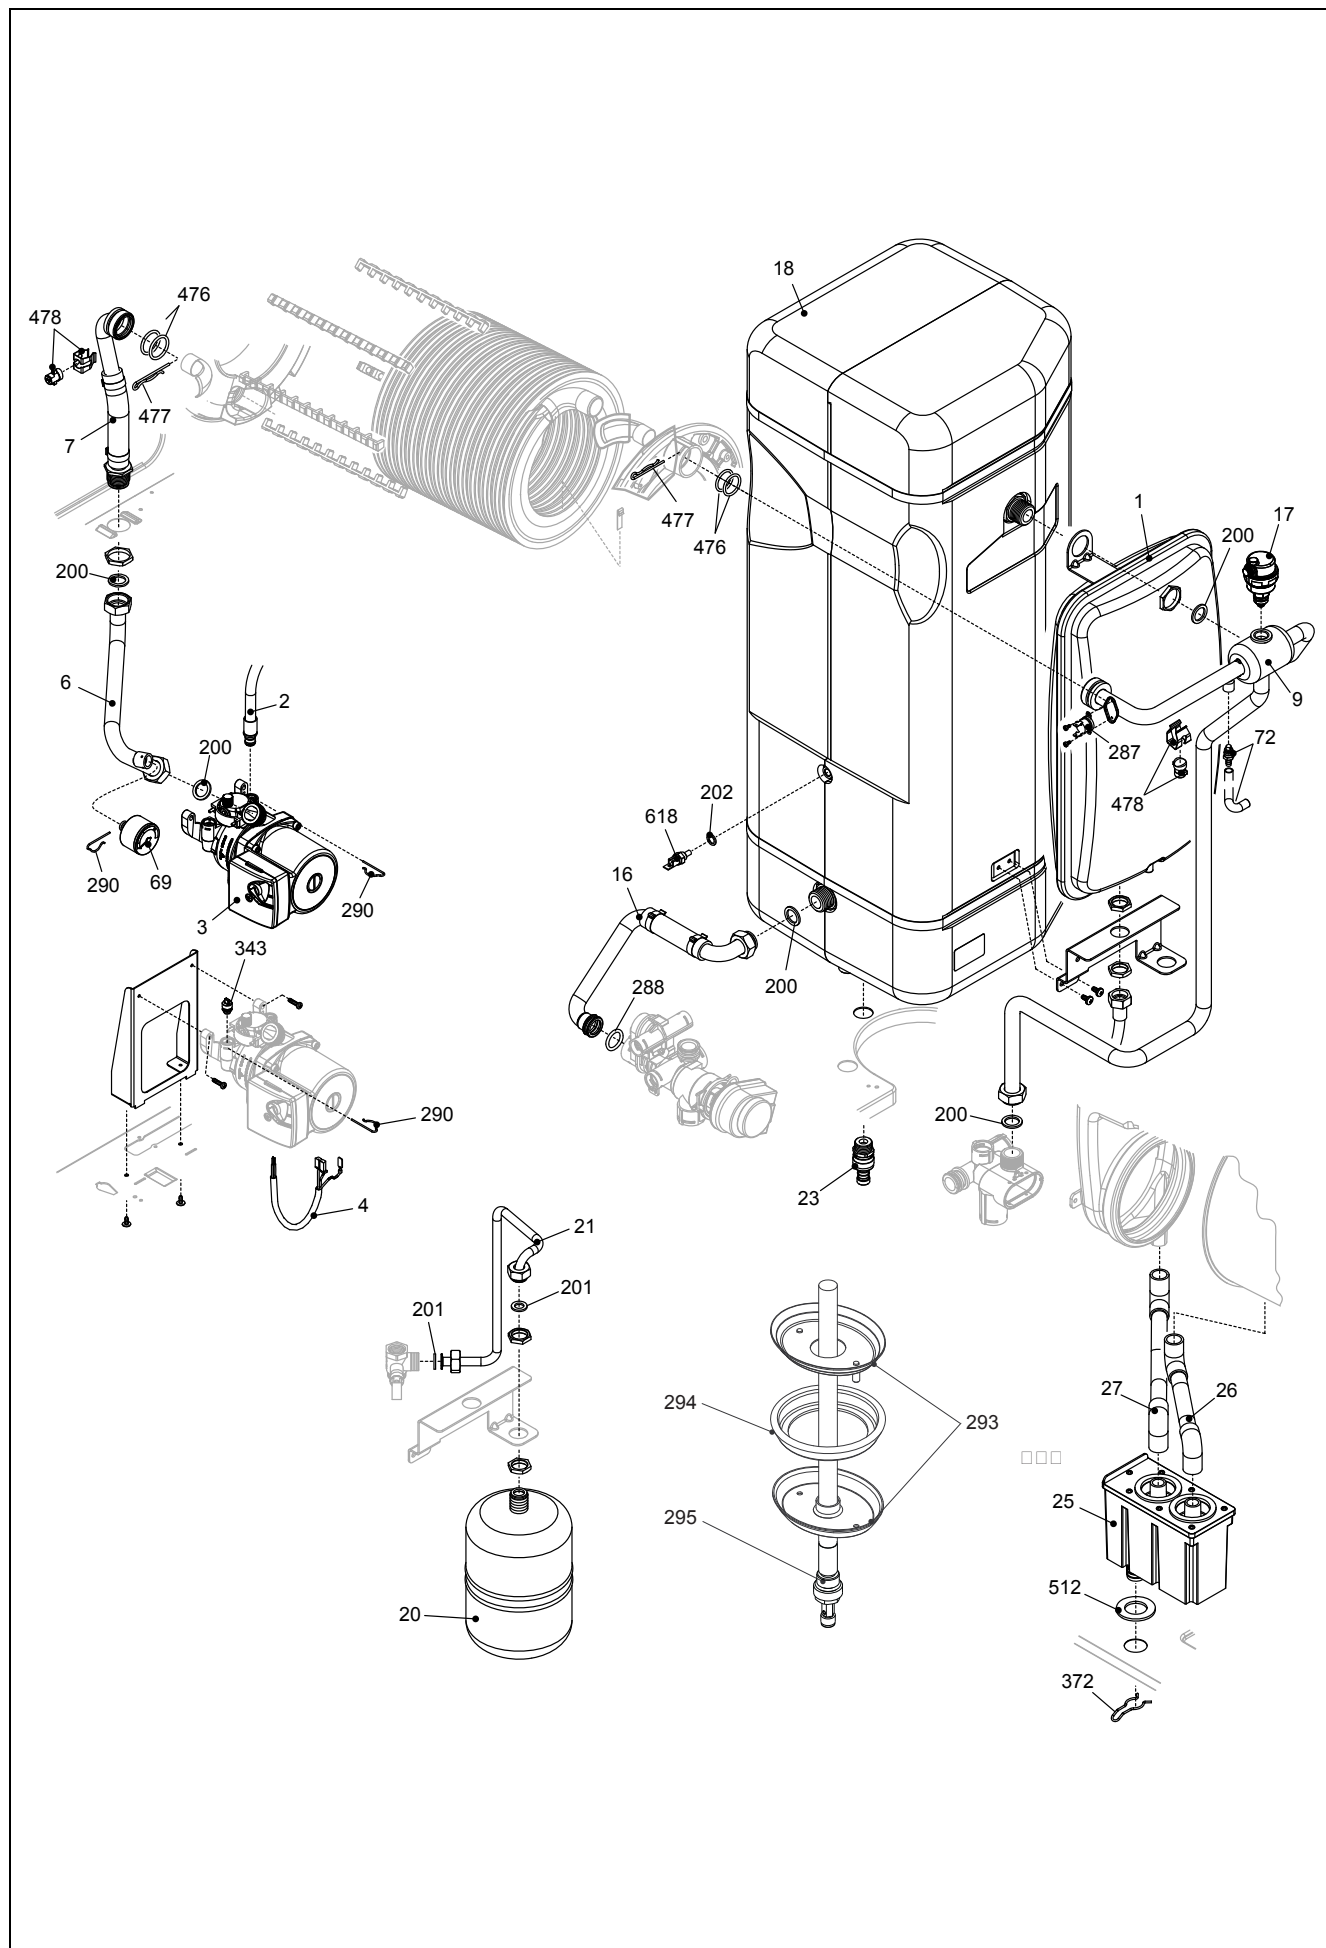

POS.	DESCRIZIONE	30 Bsi
1	Vaso d'espansione 10 Lt	R10029279
2	Rampa flessibile vaso espansione	R10022626
3	Circolatore	R10027258
4	Cablaggio pompa	R10029321
6	Rampa	R10029295
7	Rampa	R10029300
9	Rampa	R10029304
16	Rampa	R10029296
17	Valvola sfiato aria	R10029306
18	Assieme bollitore LT.60	20002419
20	Vaso espansione	R1329
21	Rampa vaso espansione	R10028747
23	Valvola scarico bollitore	R10022518
25	Sifone condensa	R10028405
26	Tubo flessibile condensa	R10029308
27	Tubo flessibile condensa	R10029309
69	Idrometro	R10027135
72	Valvola spurgo	R10023235
200	Guarnizione	R5023
201	Guarnizione	R5026
202	Guarnizione	R5041
287	Termostato limite	R2258
288	Anello	R6898
290	Molletta	R2165
293	Flangia controflangia bollitore inox	R10024186
294	Guarnizione flangia	R10023982
295	Anodo magnesio x bollitore	20002422
343	Tappo	R2216
372	Molletta	R2588
476	Anello tenuta	R10026324
477	Coppiglia	R10026269
478	Sonda	20003819
512	Guarnizione adesiva	R10027193
520	Sonda NTC rossa	R10027352
618	Sonda NTC a immersione	20002418