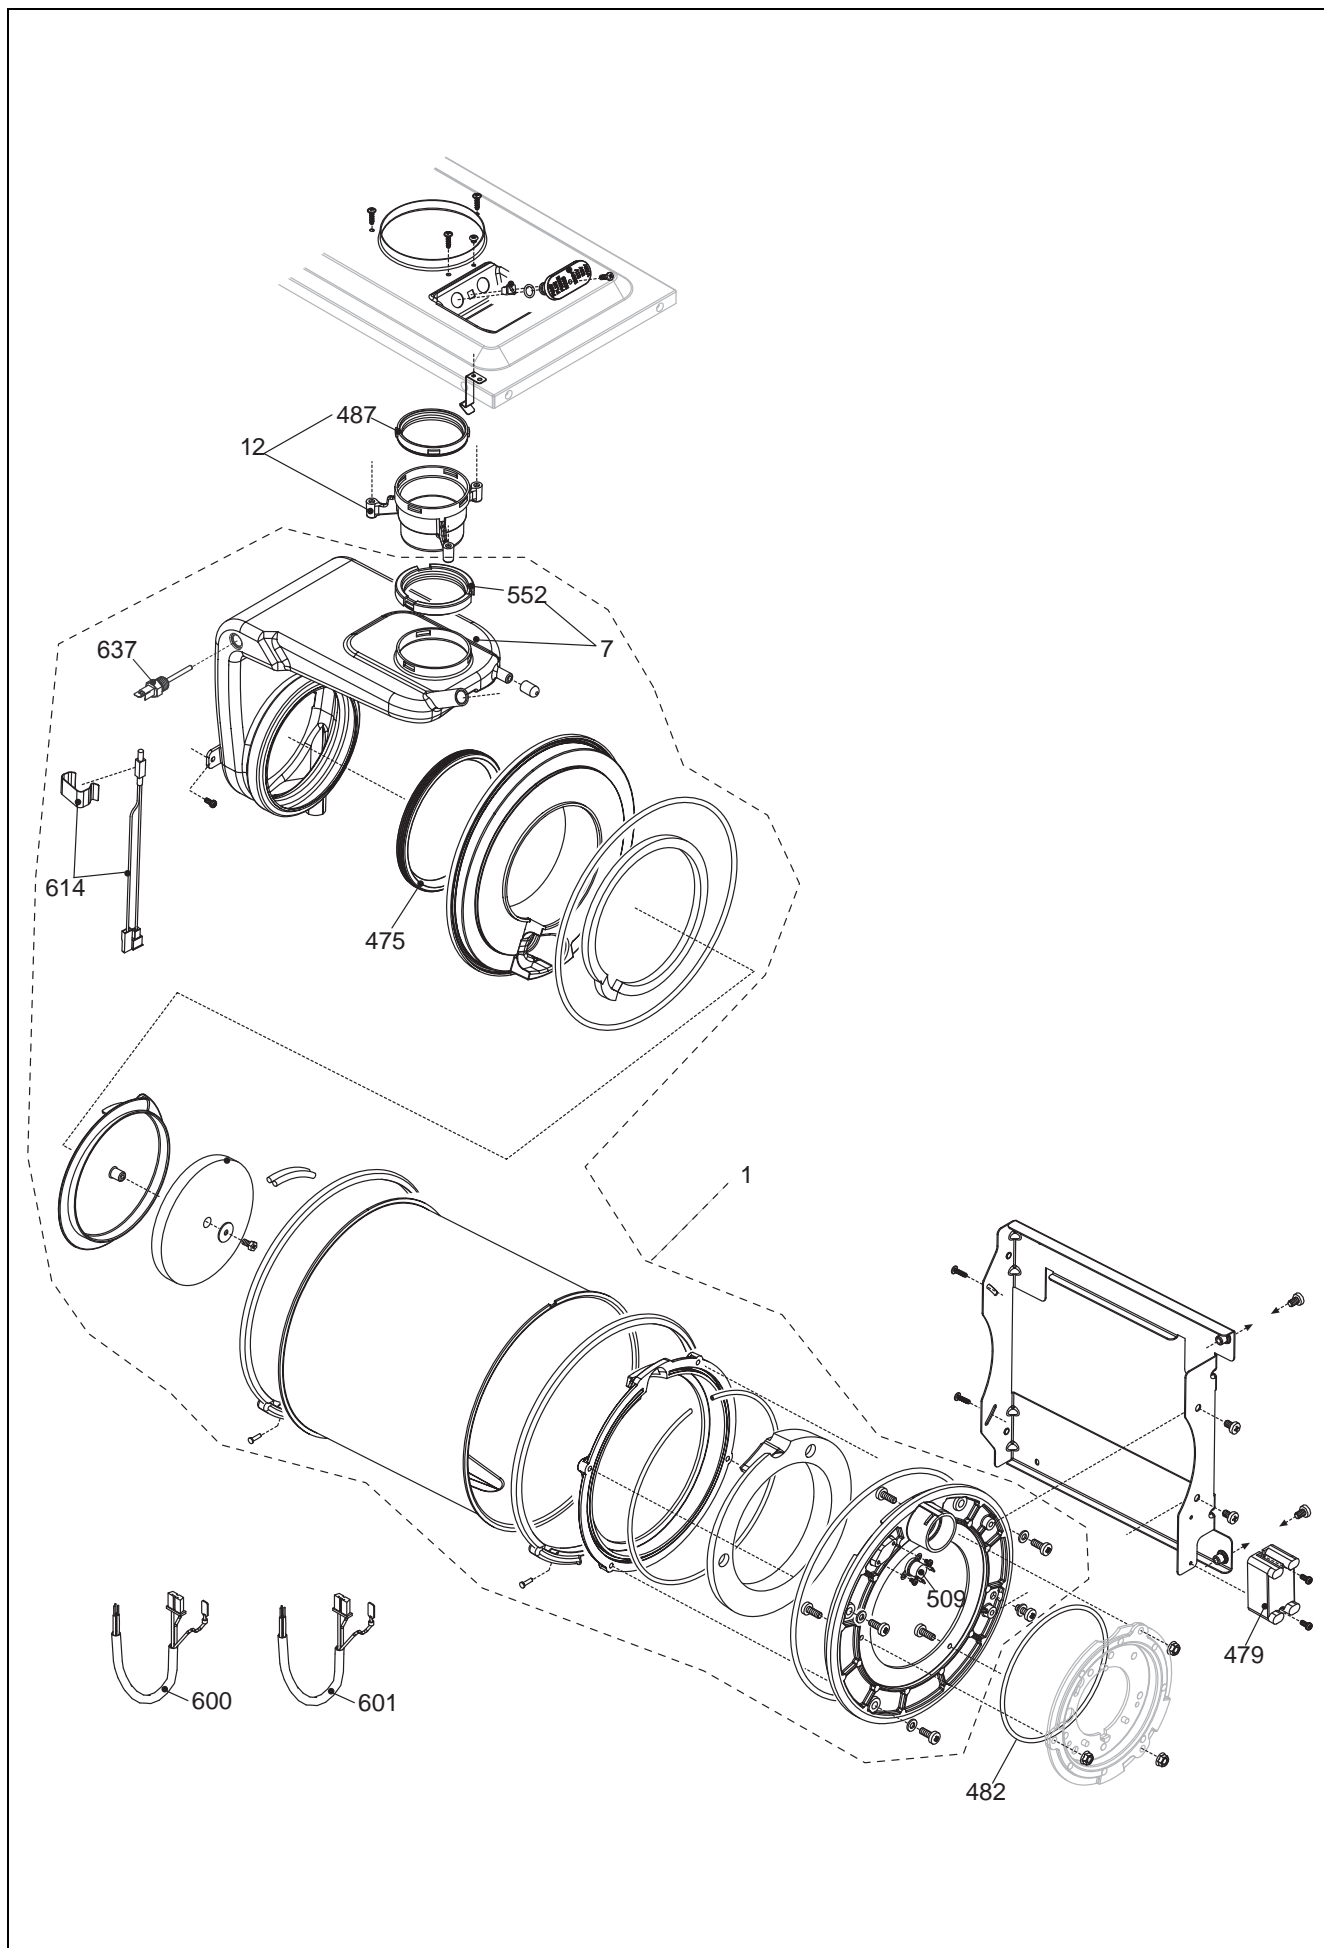

POS.	DESCRIZIONE	30 Bsi
1	Kit sostituzione scambiatore 10,5 spire	20007915
7	Assieme convogliatore scarico fumi	20007061
12	Torretta scarico fumi	R10028421
475	Guarnizione Ø 125	R10026323
479	Kit trasformatore + cablaggio	20002969
482	Guarnizione supporto bruciatore	R10026366
487	Guarnizione groppalli Ø 60	R10026345
509	Termostato limite	R10026982
552	Guarnizione Ø 60 con labbro	R10028426
600	Cablaggio collegamento termostato	R10027360
601	Cablaggio combustione	R10029317
601	Assieme cablaggio combustione con sonda temp.fumi	20011939
614	Assieme termostato fumi	20001564
637	Sonda temperatura fumi	20007050