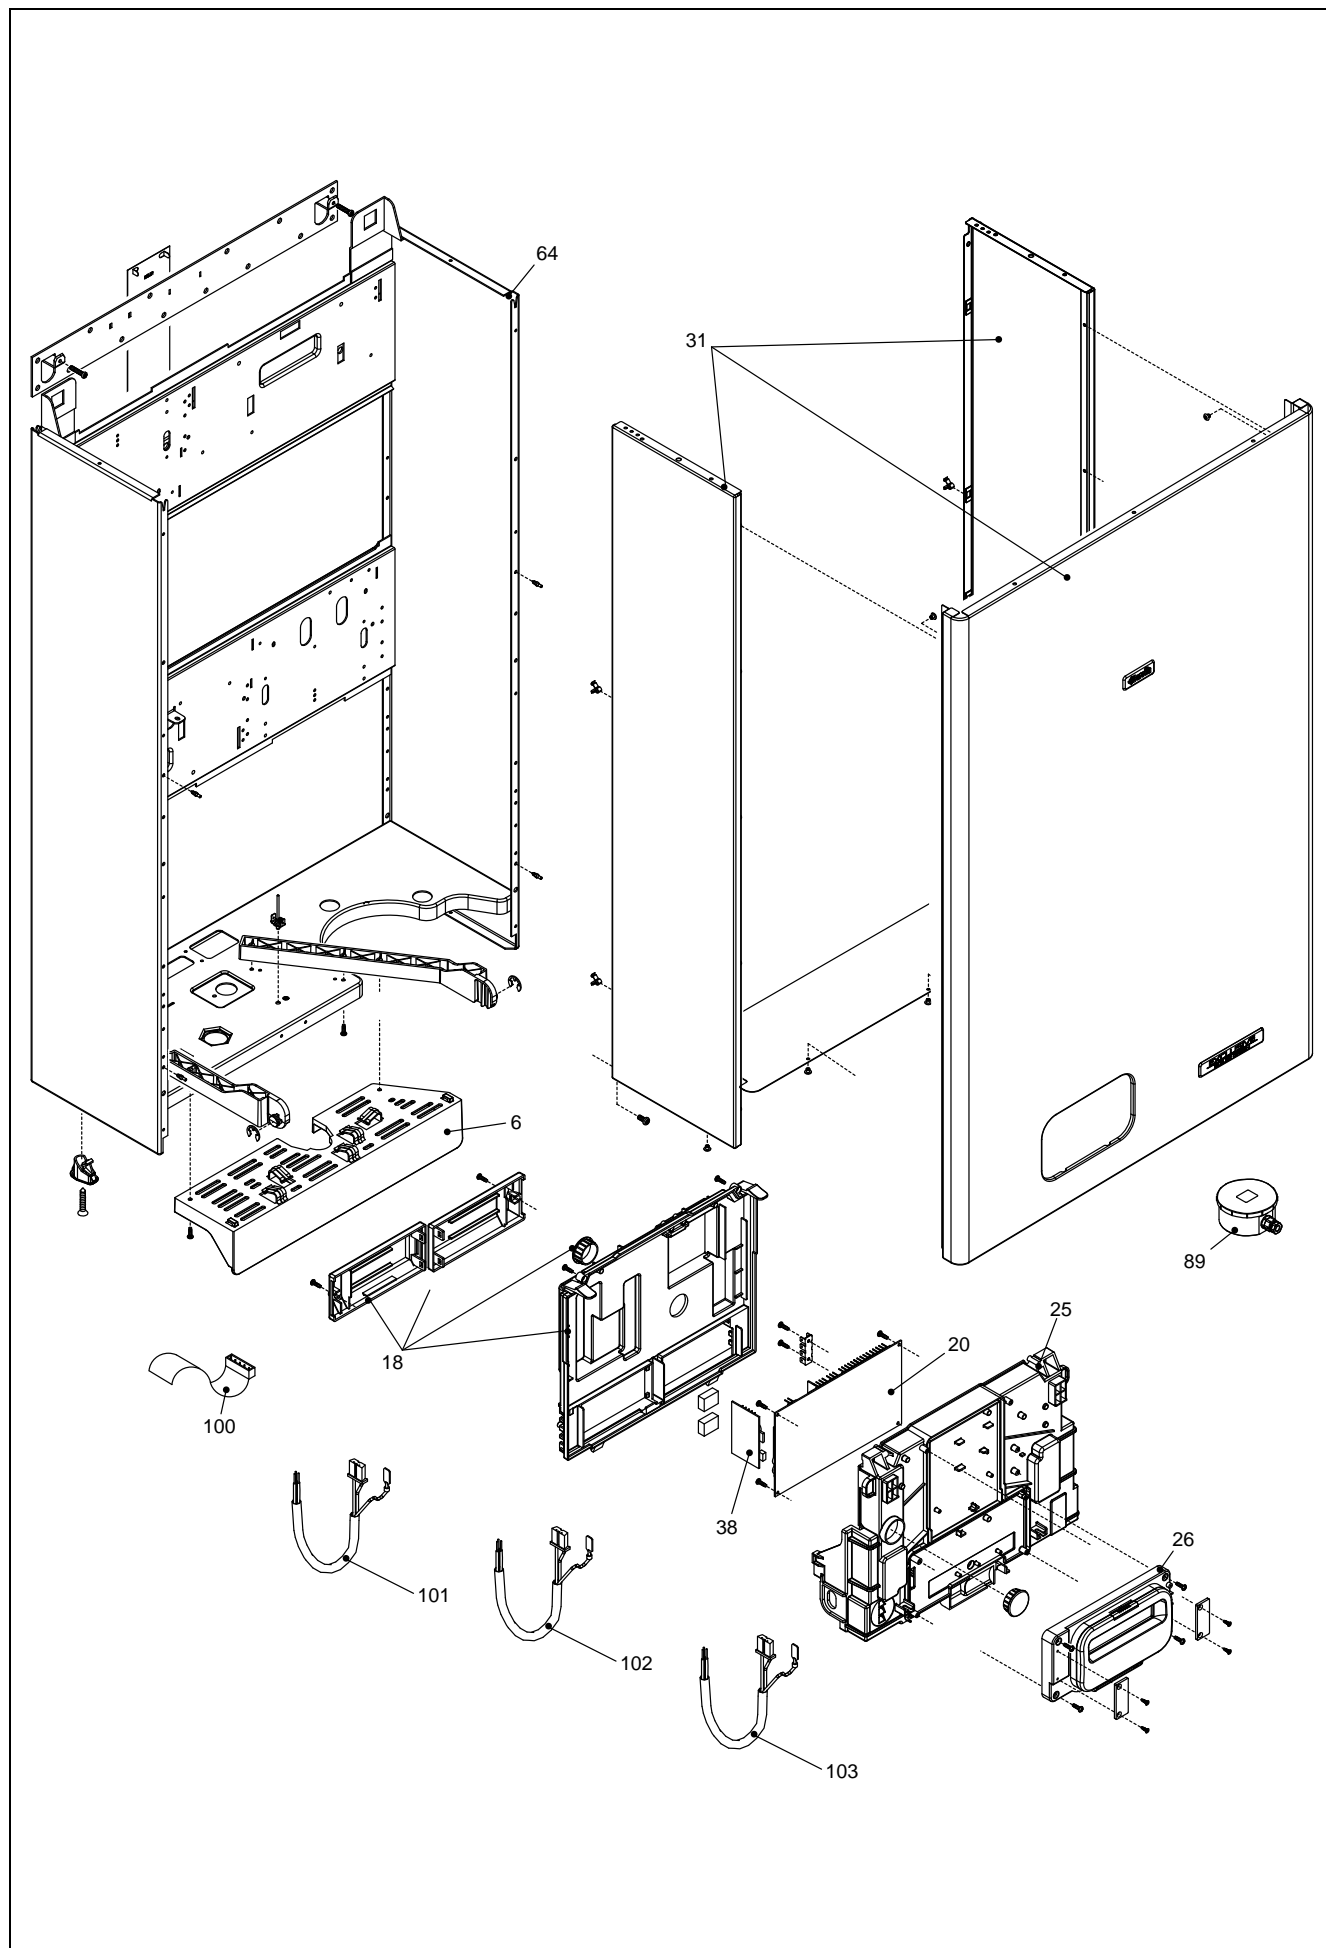

POS.	DESCRIZIONE	30 Bsi
6	Copertura inferiore	R10029208
18	Kit copertura parti elettriche	R10026239
20	Scheda gestione AE01D	20007052
25	Copertura parti elettriche	R10025842
26	Pannello comandi	R10029400
31	Assieme mantello	R01005477
38	Scheda driver	R10027200
64	Telaio completo	R01005486
89	Sonda esterna	R1582
100	Banda piatta	R10026341
101	Cablaggio alimentazione	R10026557
102	Cablaggio bassa tensione	R10029318
103	Cablaggio morsettiera b.t.	R10026330