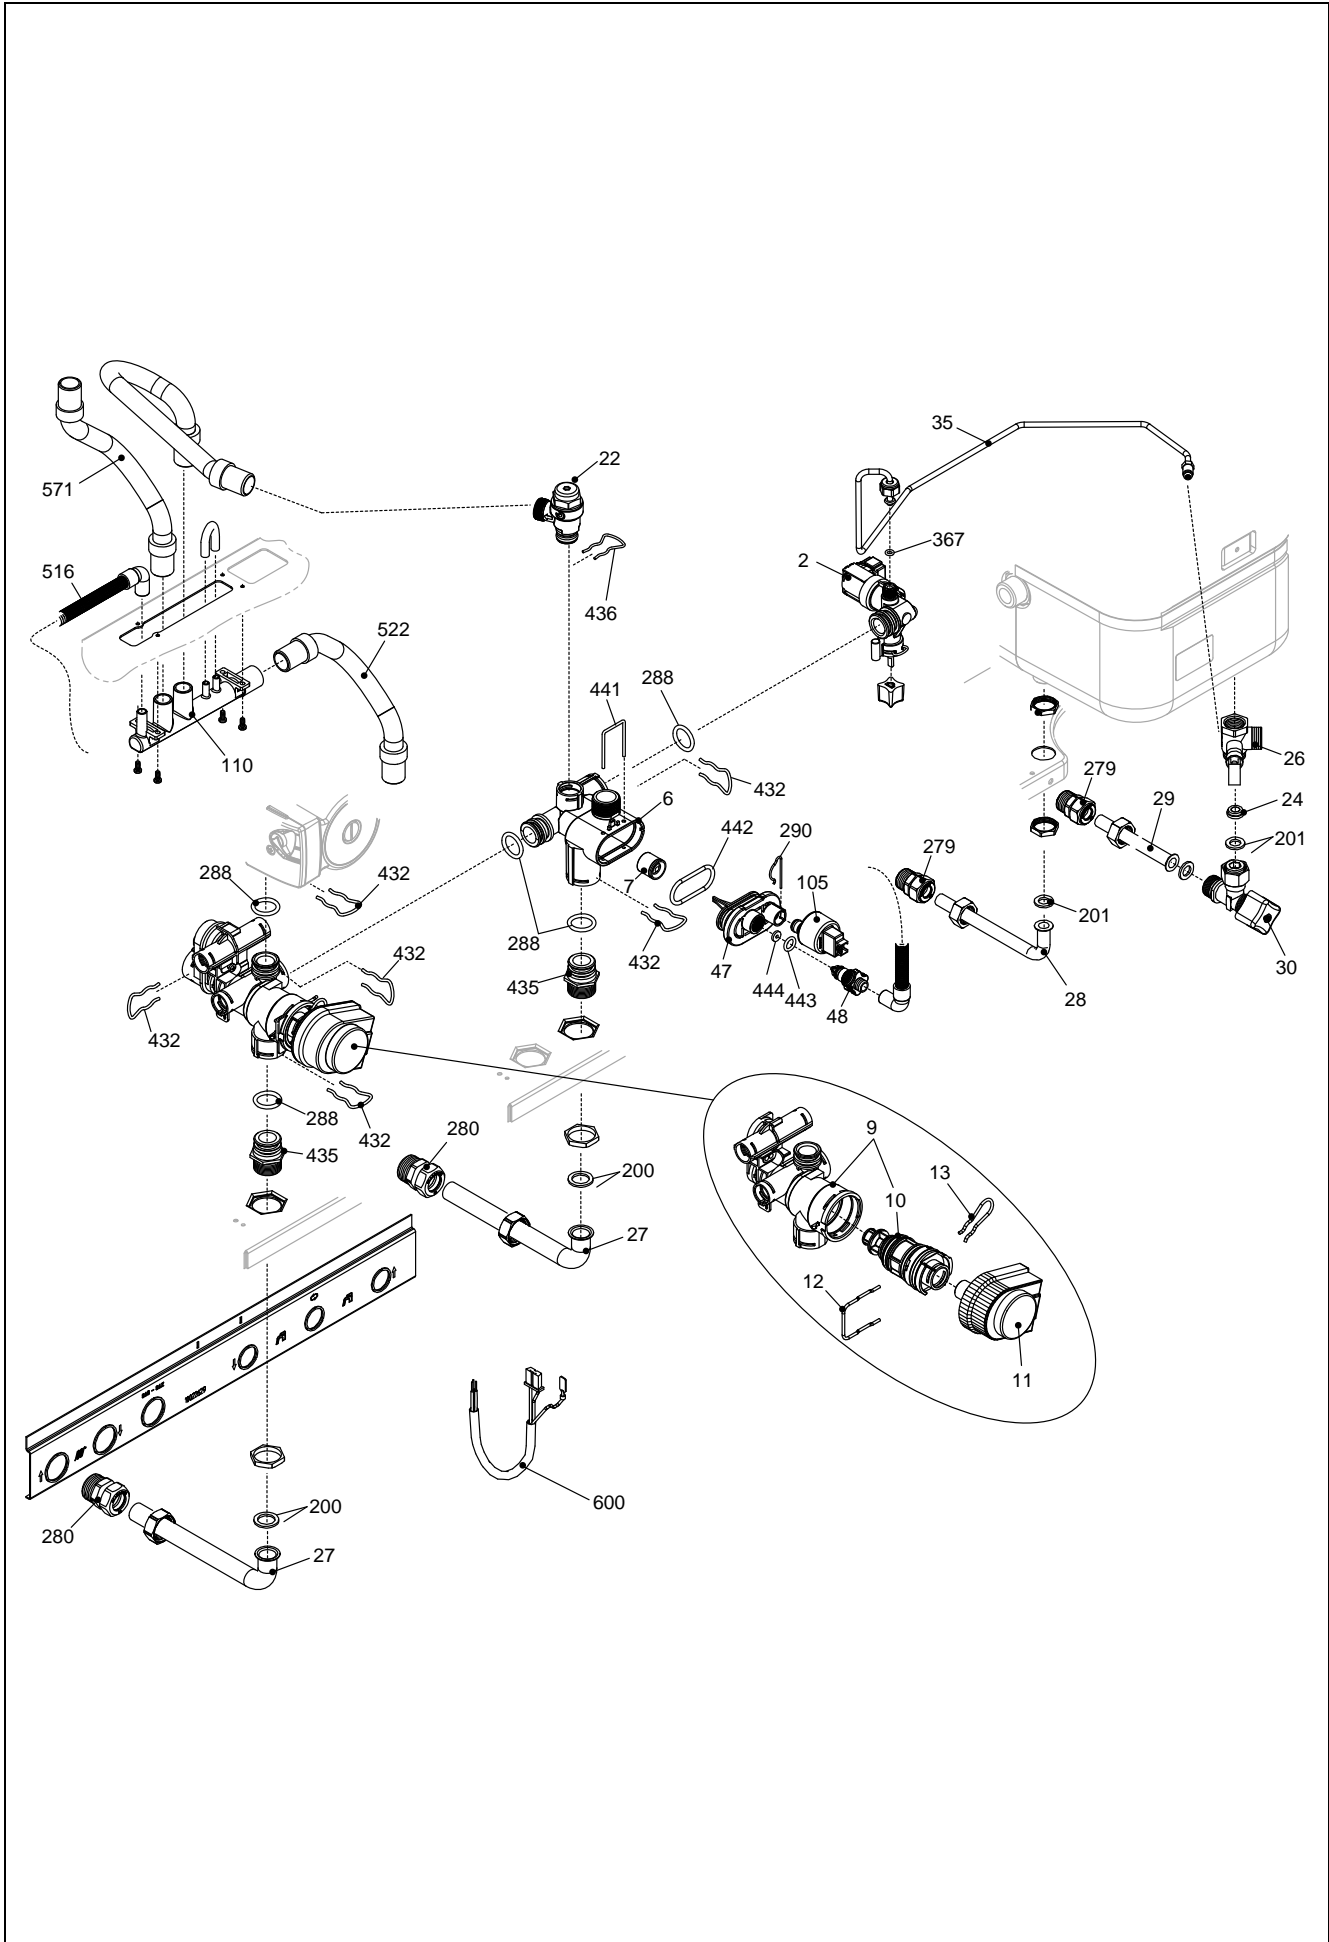

POS.	DESCRIZIONE	30 Bsi
2	Valvola carico automatico	R10029596
6	Corpo by-pass	R10024641
7	Kit valvola by-pass riscaldamento	R1552
9	Assieme corpo 3 vie+cartuccia	R10027343
10	Cartuccia valvola	R10025305
11	Attuatore elettrico	R10025304
12	Molletta	R10025450
13	Molletta	R10025449
22	Valvola sicurezza	R10025055
24	Regolatore flusso	R1322
26	Valvola non ritorno	R10021901
27	Rampa	R10029603
28	Rampa	R8677
29	Rampa	R10022631
30	Rubinetto sanitario	R1888
35	Rampa	R10029600
47	Coperchio corpo by-pass	R10024643
48	Rubinetto scarico	R10024646
105	Trasduttore	R10028142
110	Collettore condensa	R10026555
200	Guarnizione	R5023
201	Guarnizione	R5026
279	Raccordo 1/2	R10025089
280	Raccordo 3/4	R10025090
288	Anello	R6898
290	Molletta	R2165
367	Anello tenuta	R8542
432	Molletta	R10024958
435	Raccordo	R10025059
436	Molletta	R10025062
441	Molletta	R10025063
442	Anello tenuta	R10025065
443	Anello tenuta	R10025064
444	Guarnizione rubinetto scarico	R10025066
516	Tubetto flessibile	R10027040
522	Tubo scarico condensa	R10026271
571	Tubo flessibile condensa	R10029307
600	Cablaggio comandi	R10029601