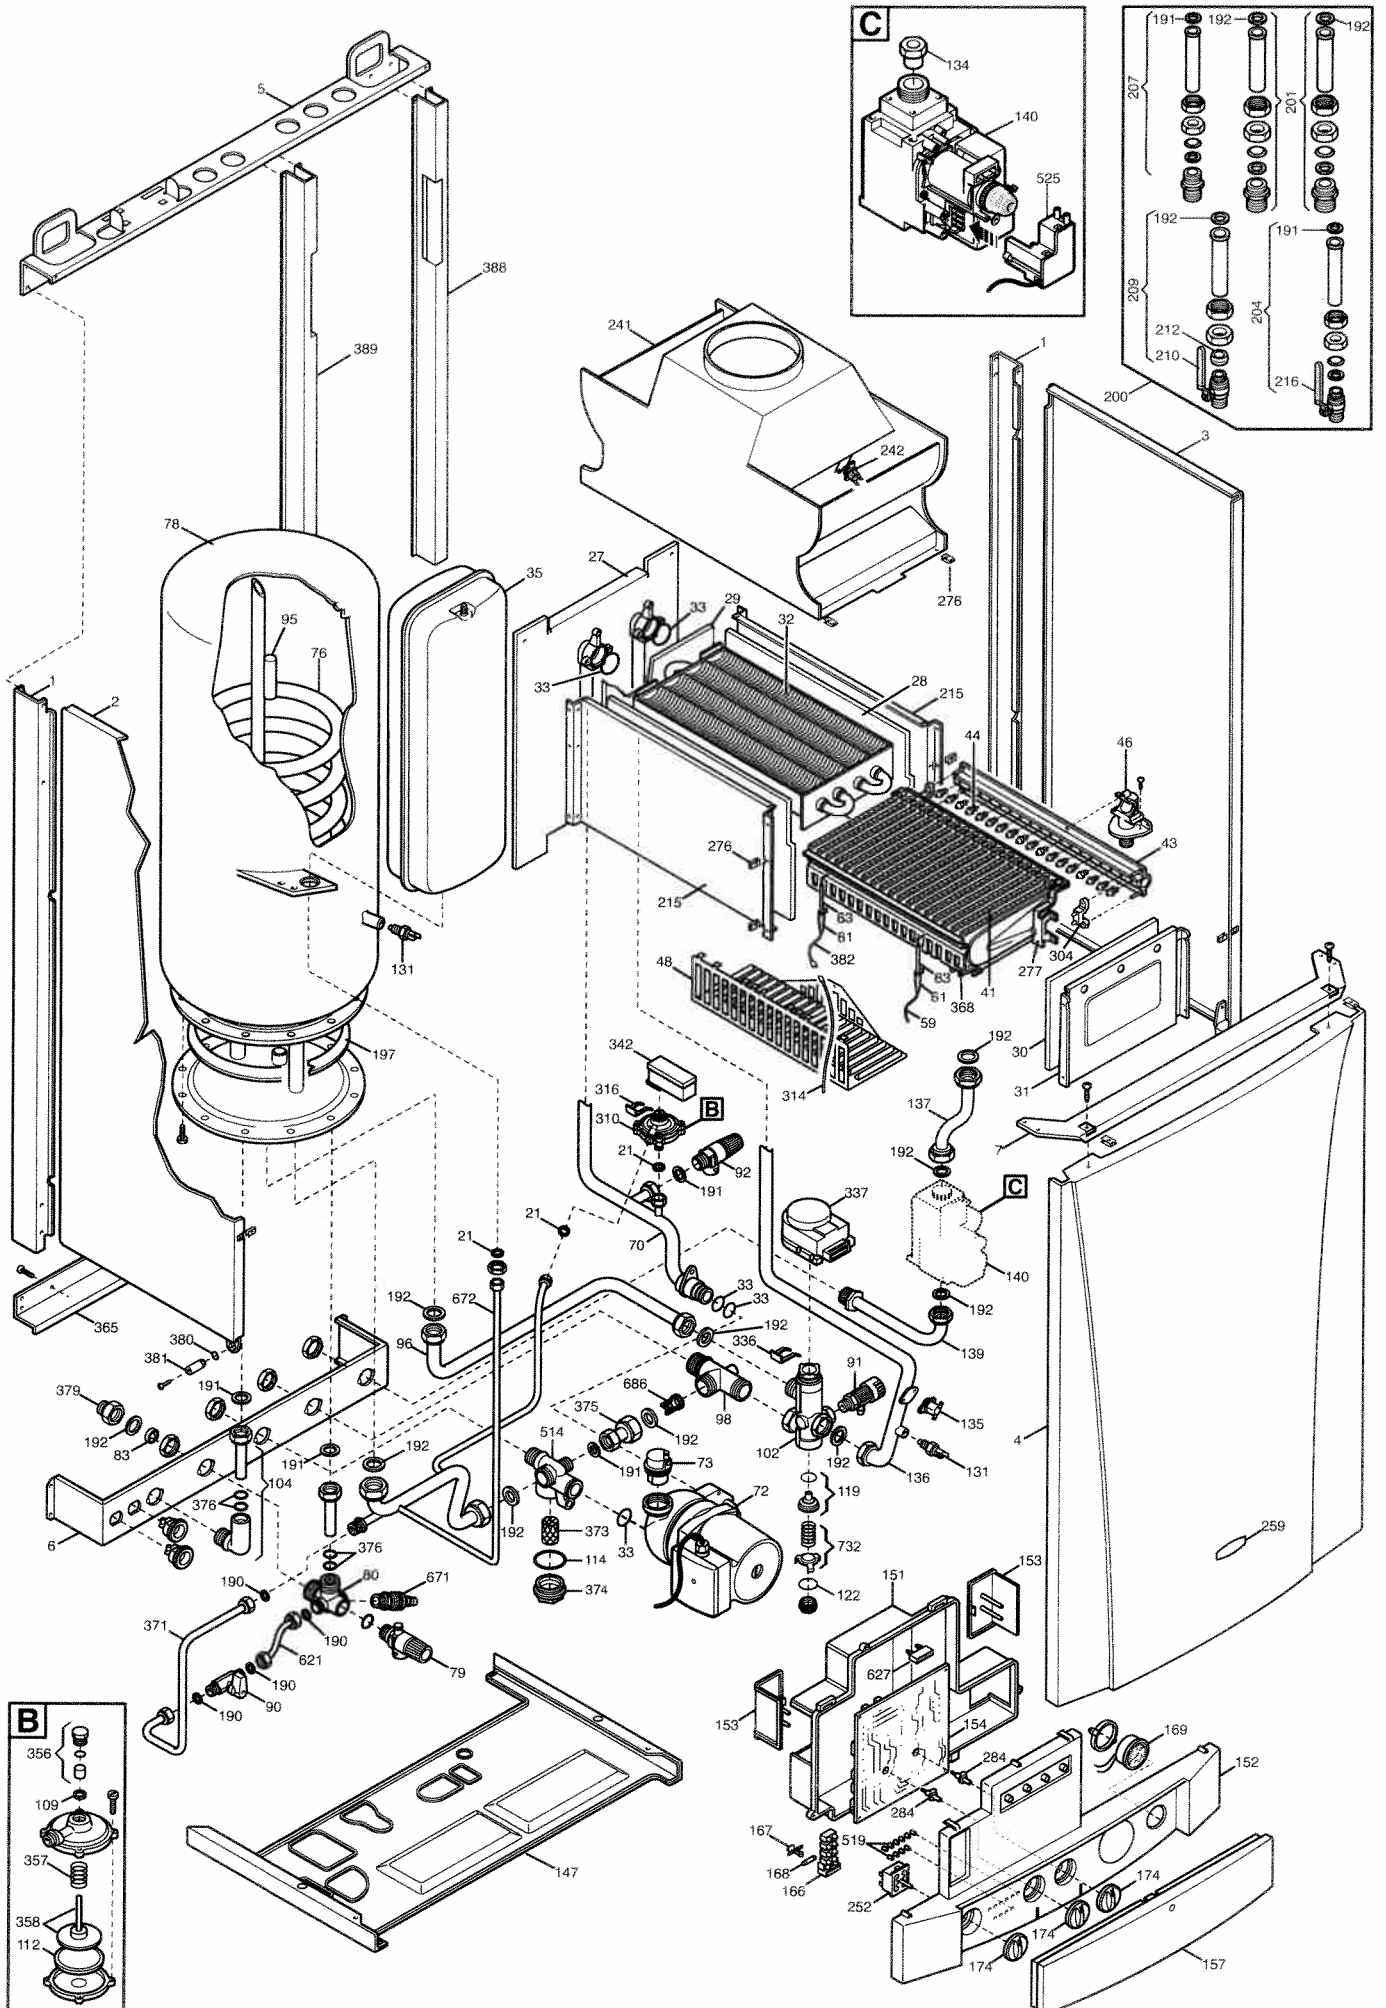

NUV - 01

Ultimo aggiornamento: 16.02.06