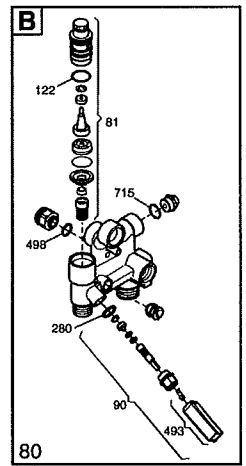

Luna3 Blue 280FI

102

80