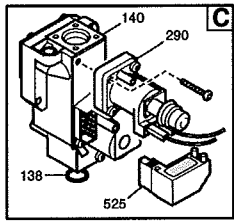

Luna3 Blue 280FI

102

80