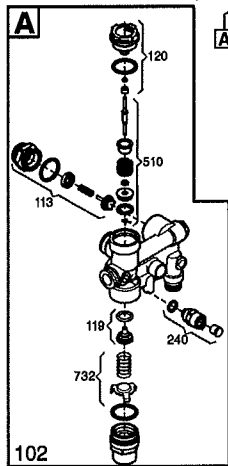

Luna3 Blue 280FI

102

80