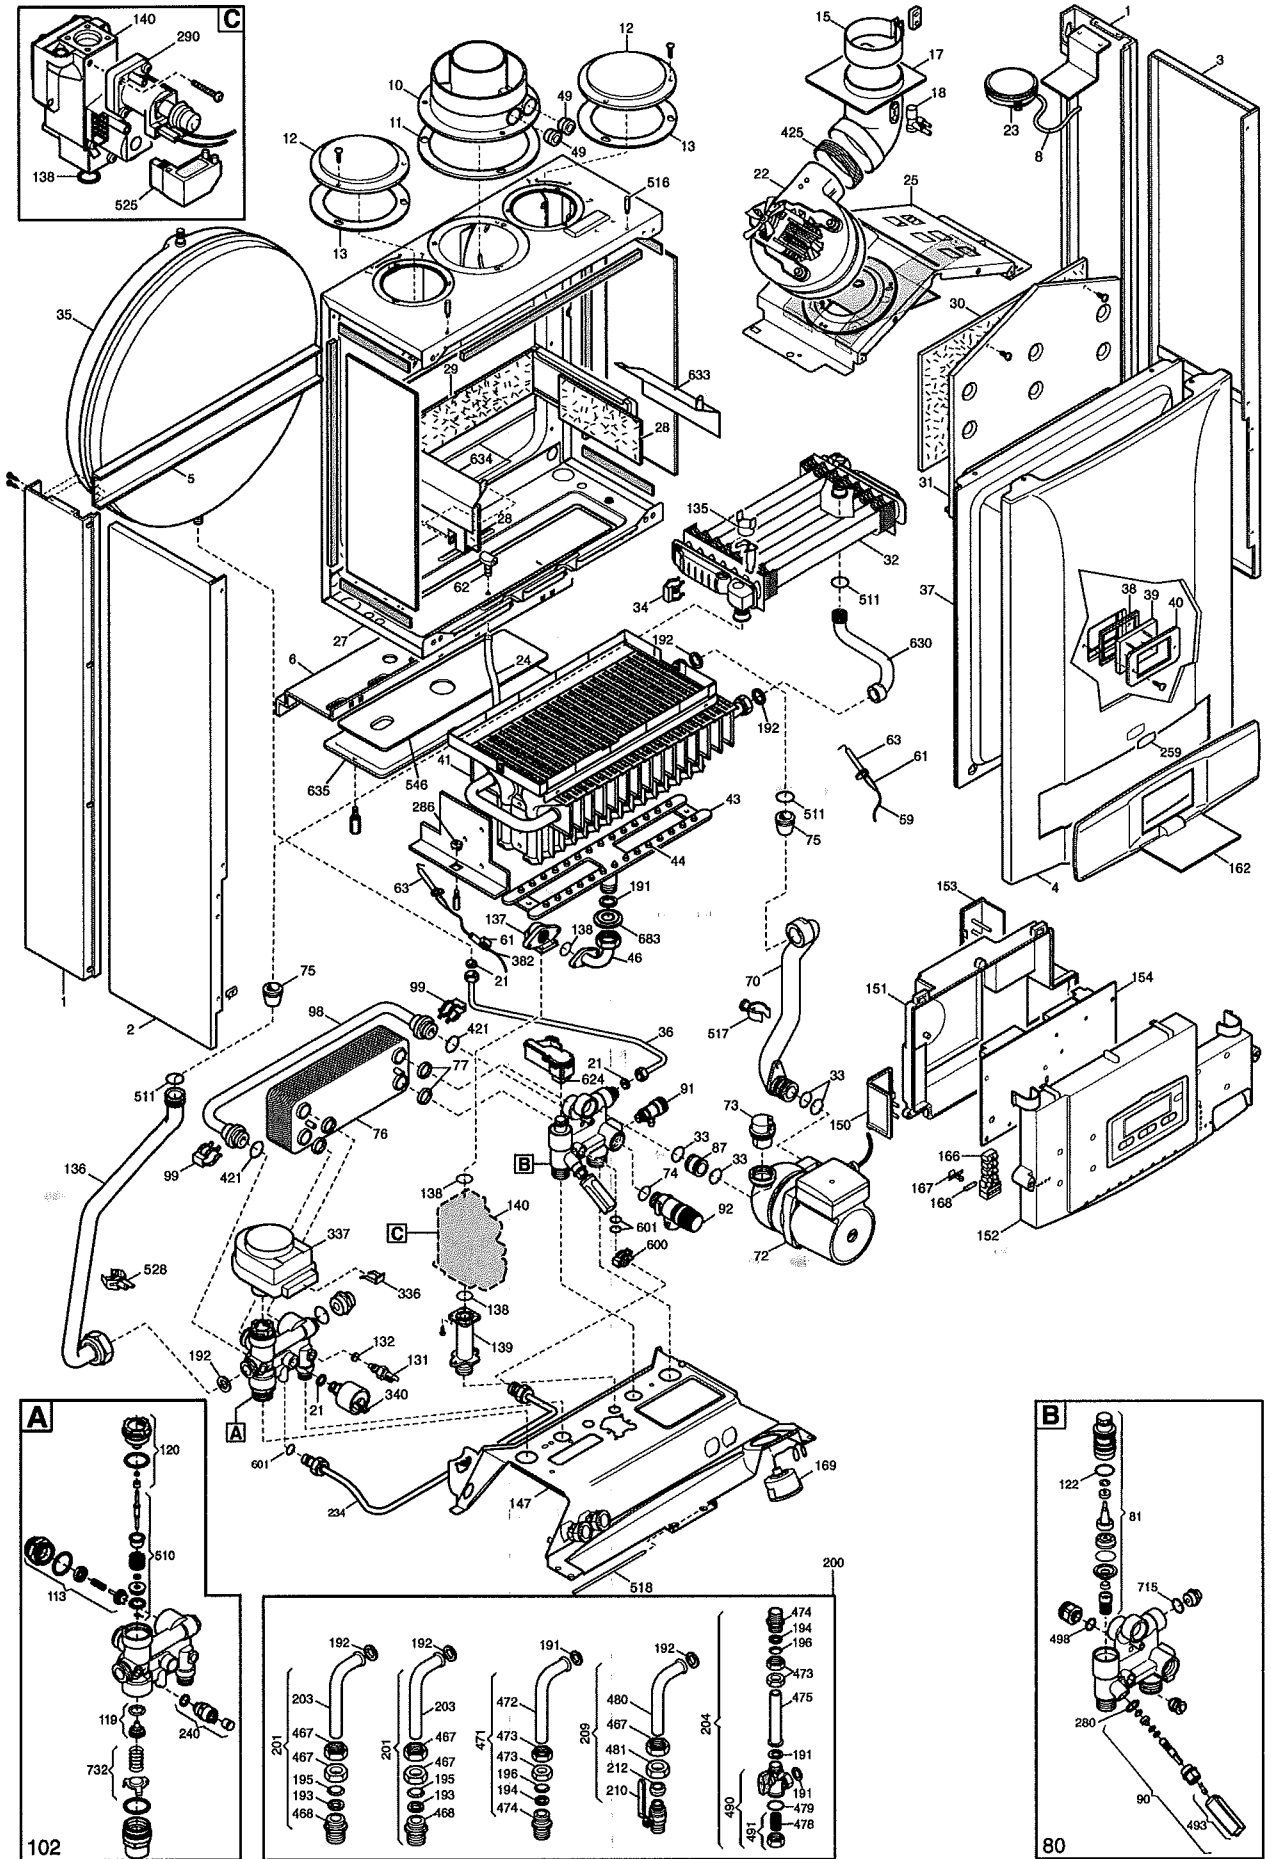

Luna3 Blue 240FI