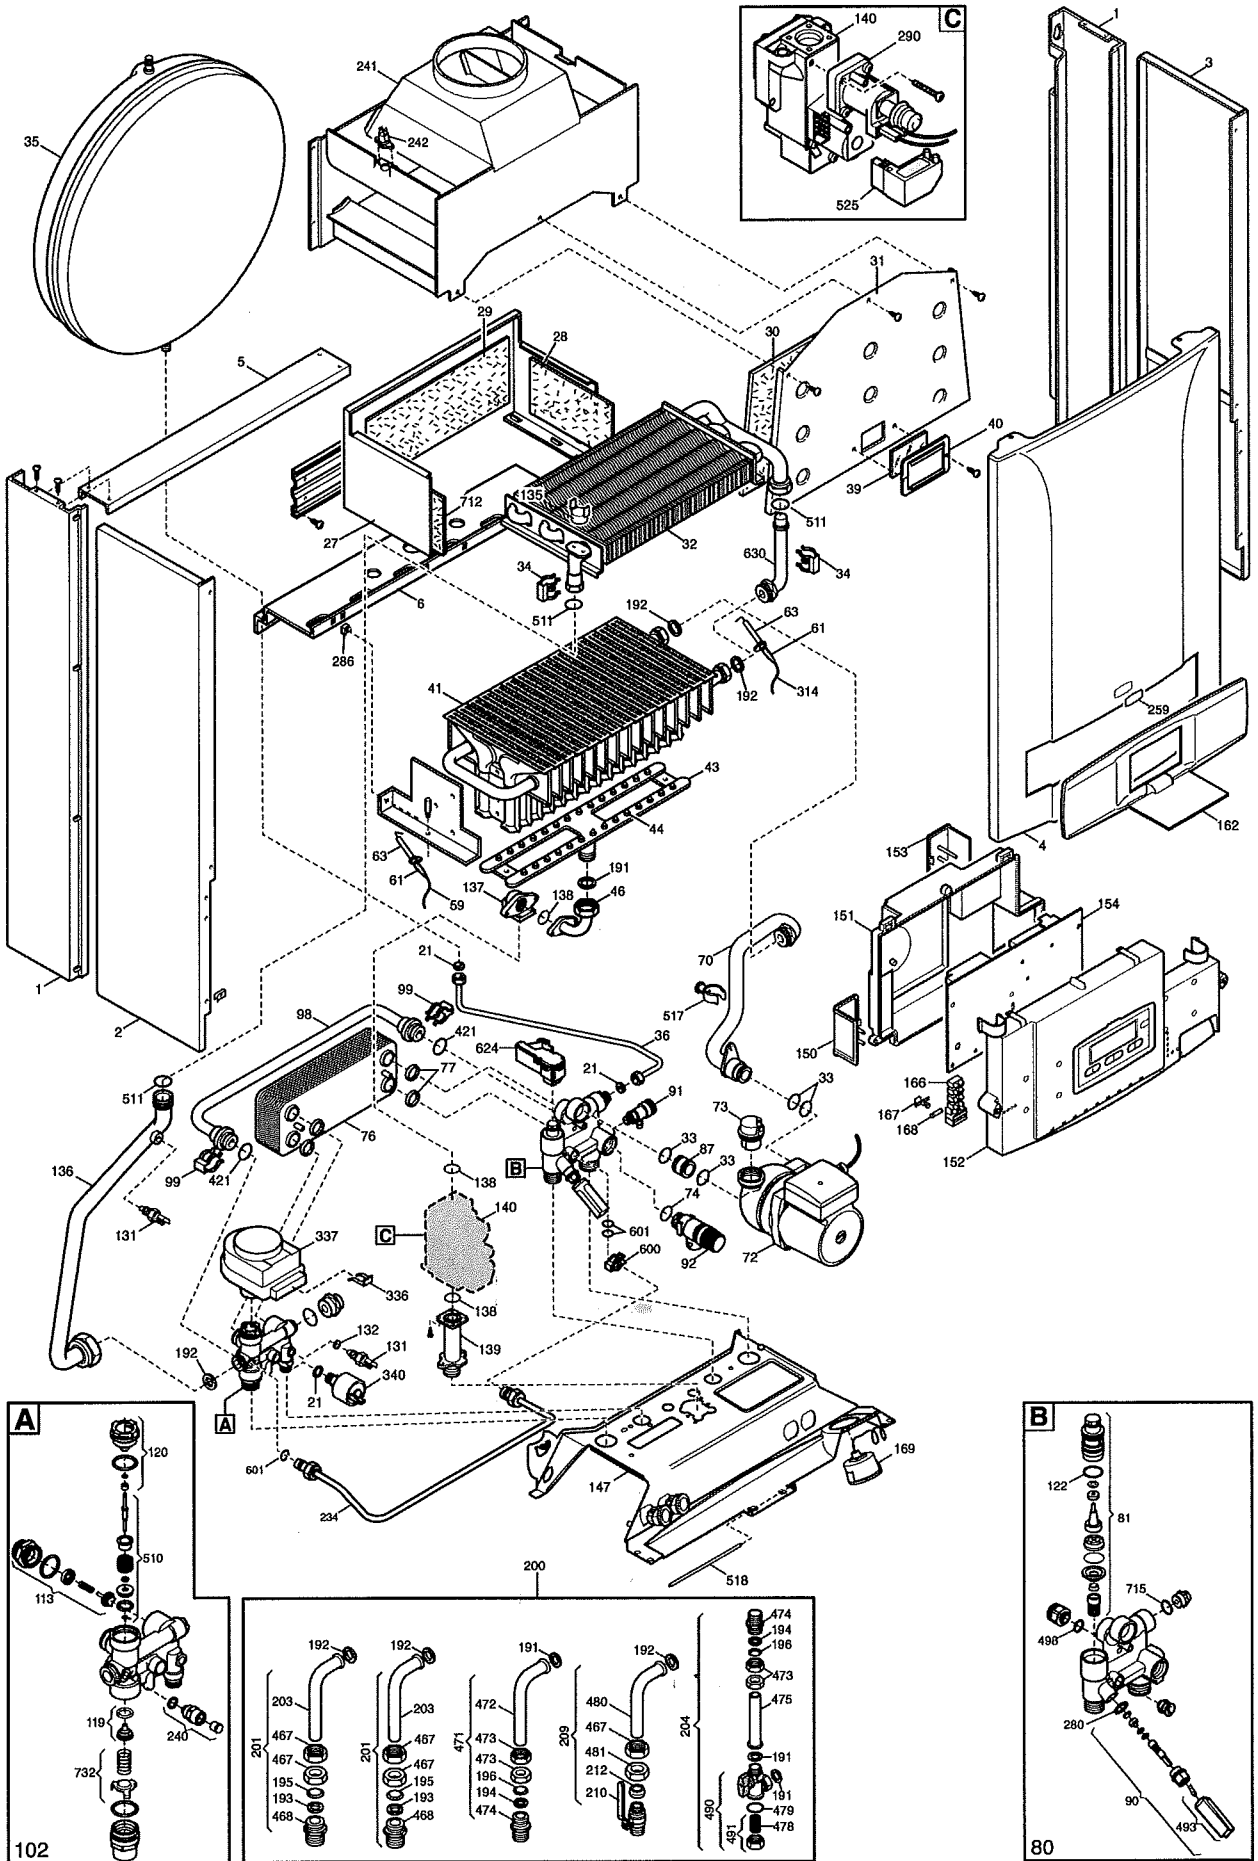

Luna3 blue 240 i