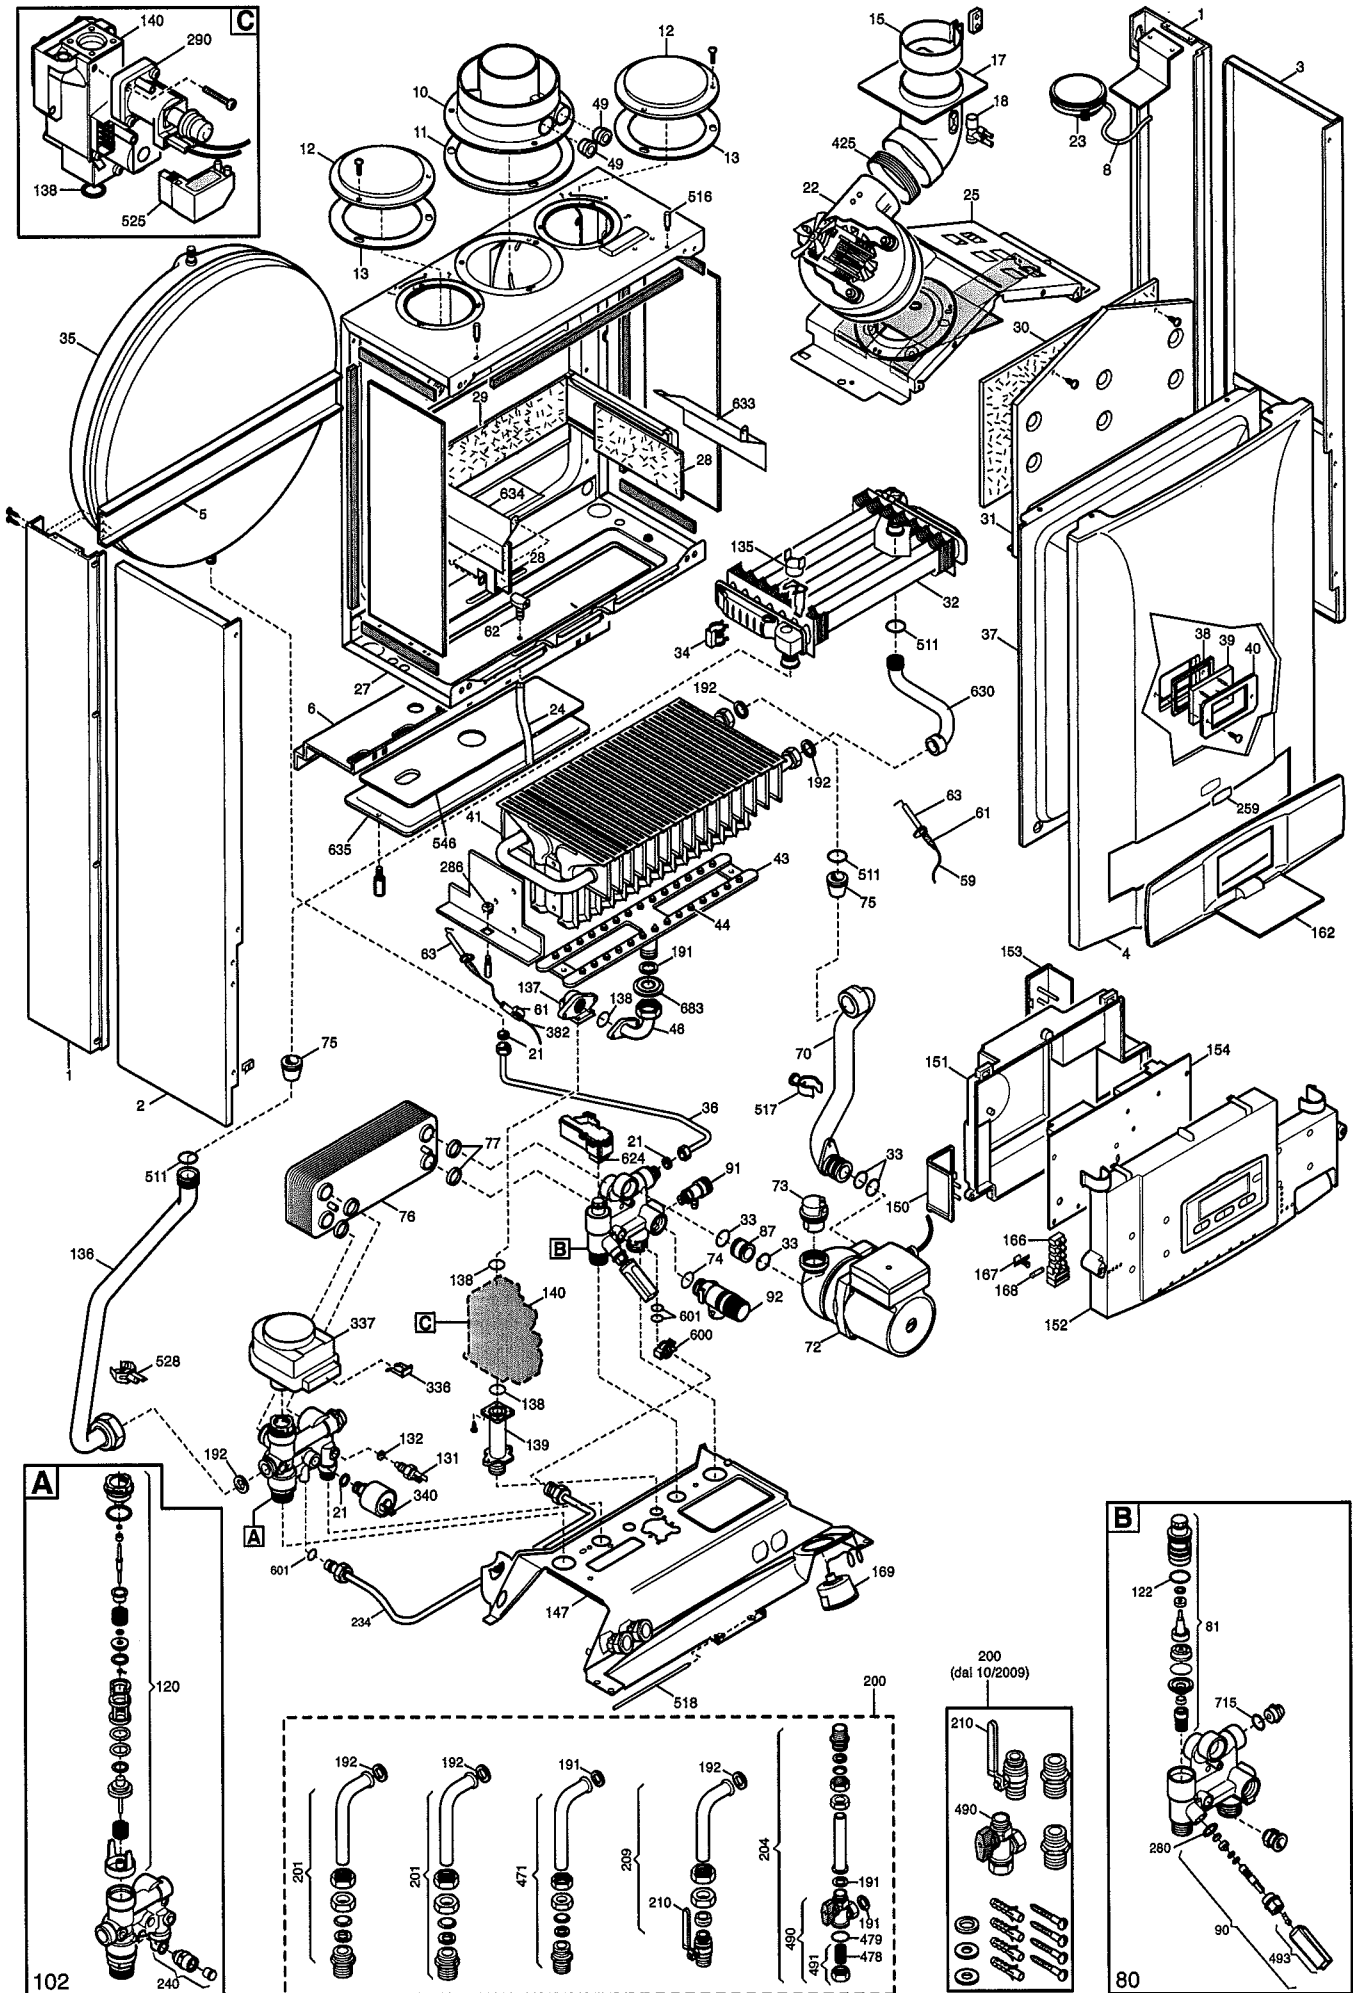

Luna3 Blue 240FI