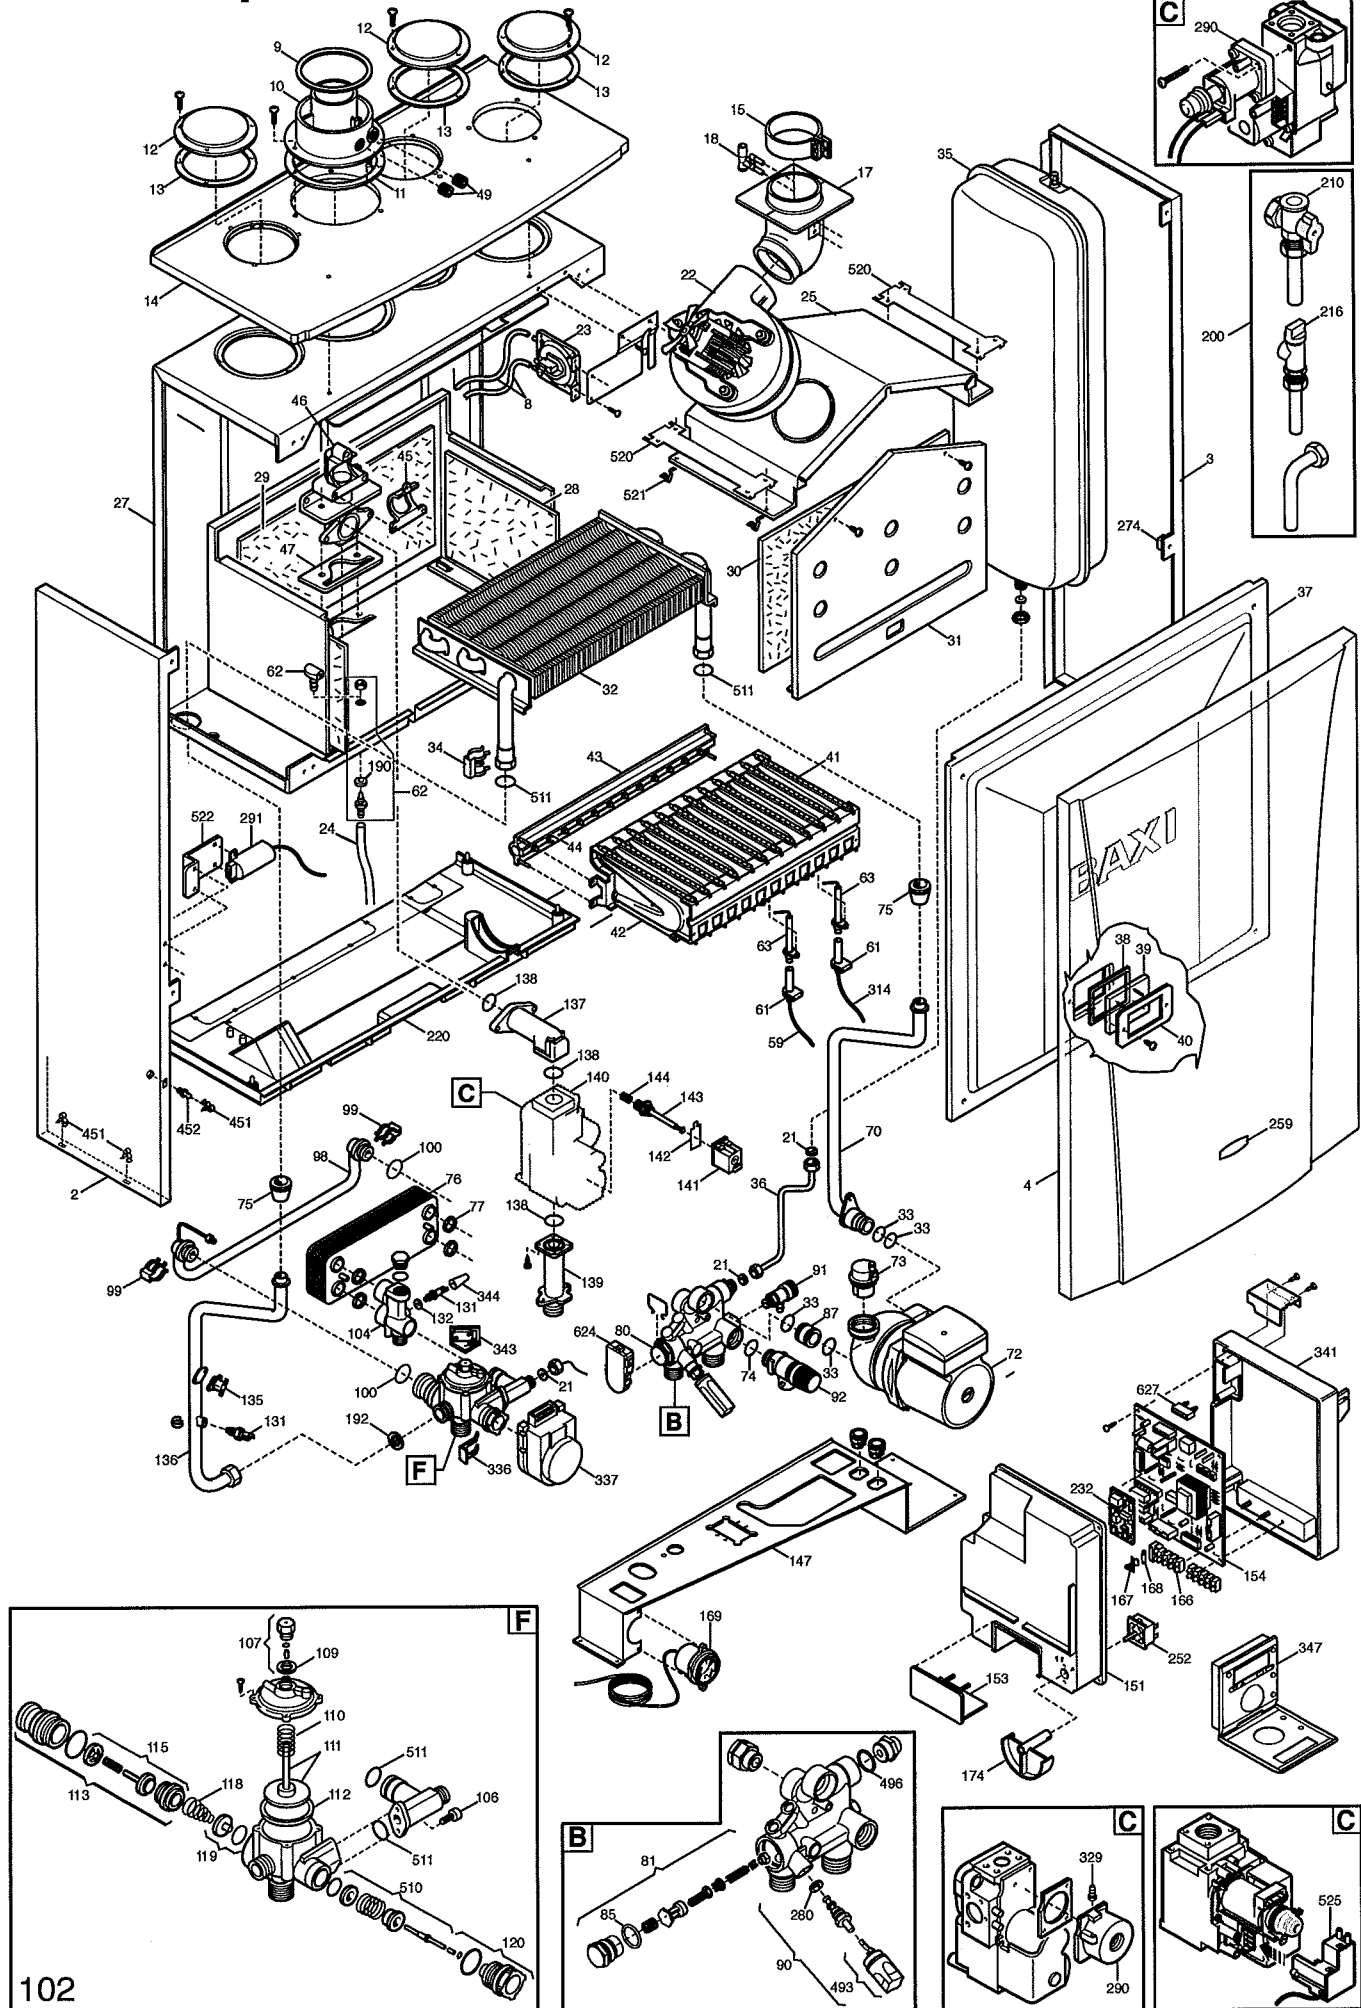

**CATALOGO
RICAMBI**

BAVA

Caldaie gamma

LUNA SILVER SPACE 2000

SILVER Space 240

SILVER Space 310