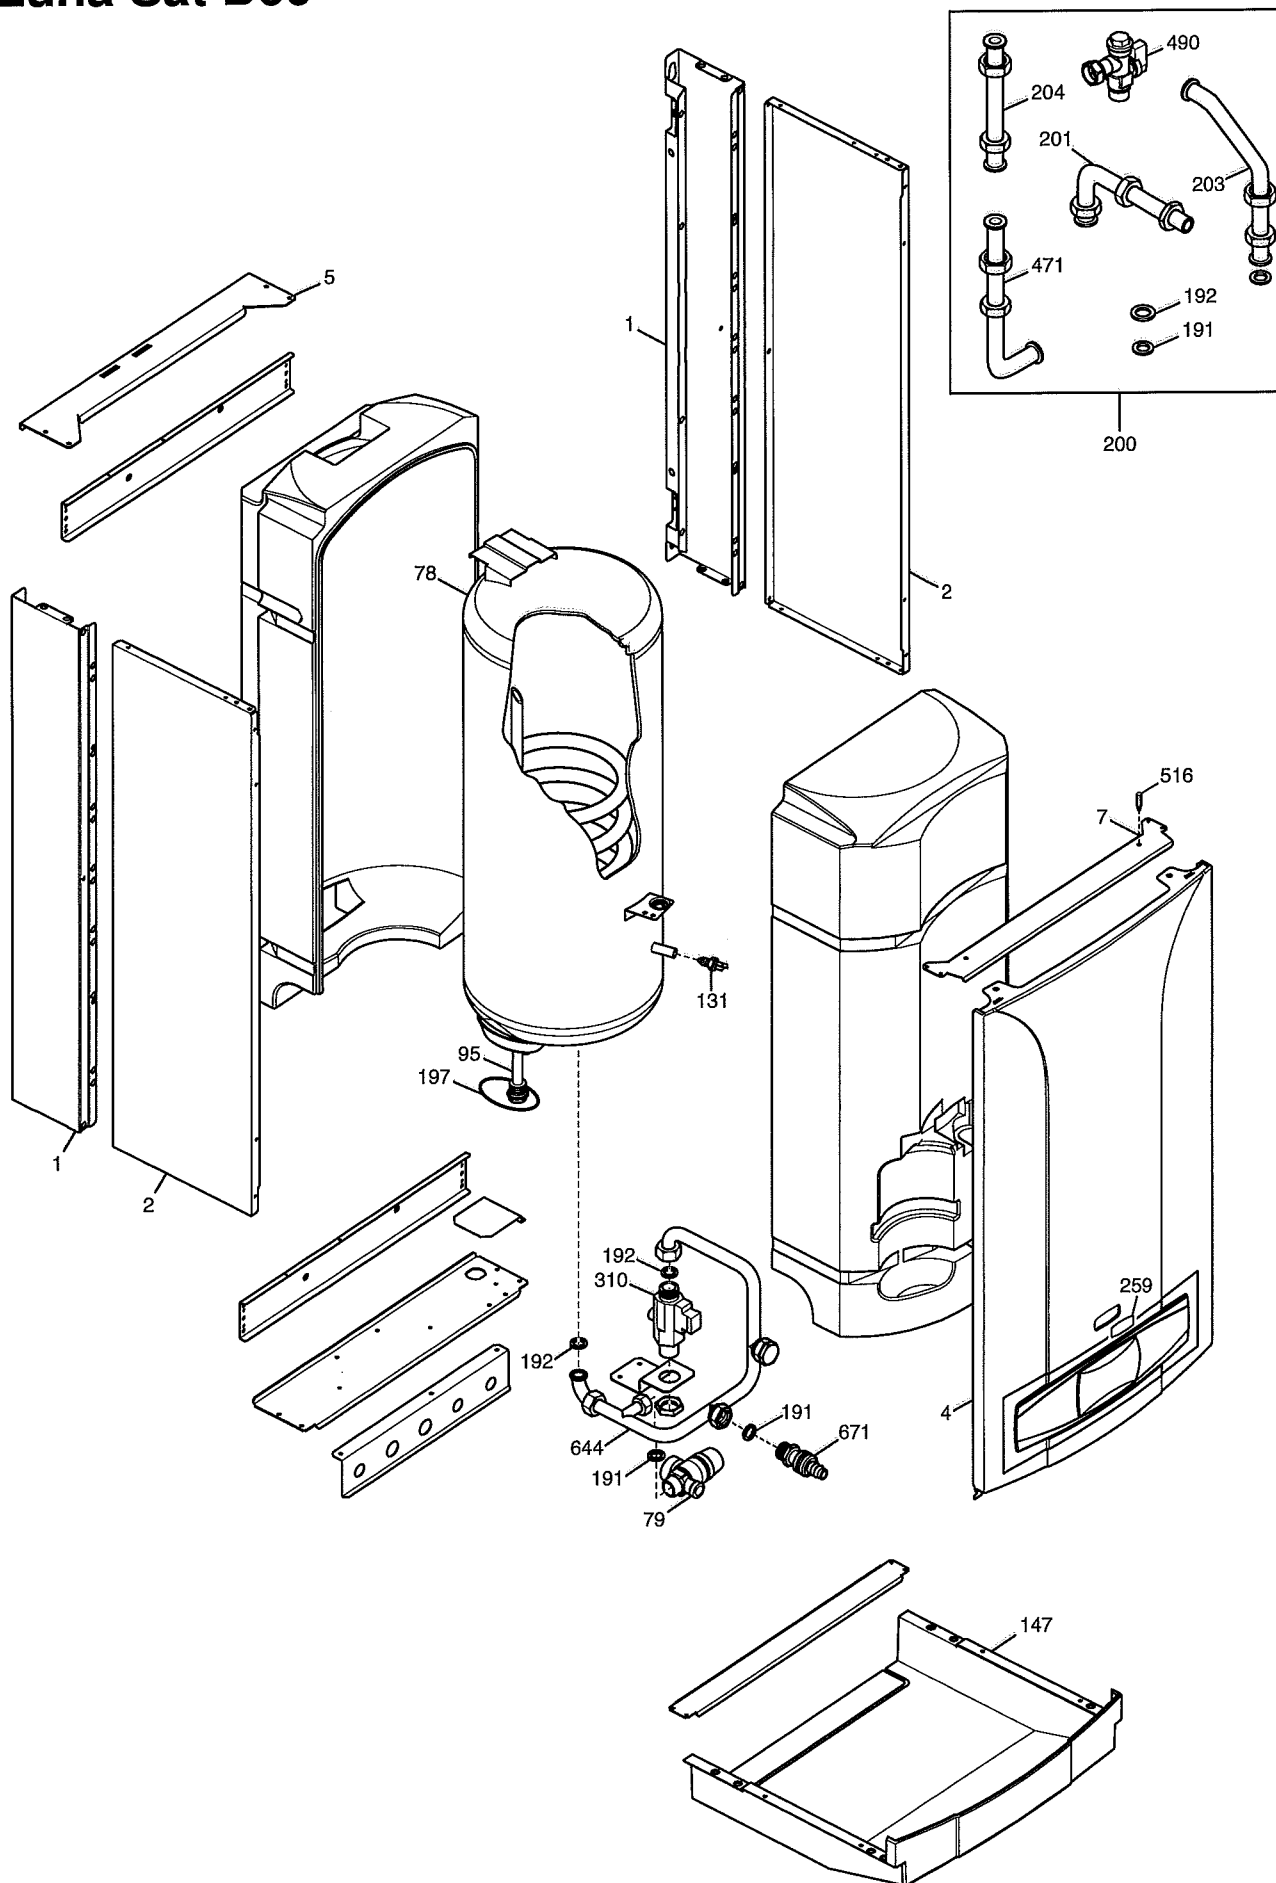

Luna Sat B60