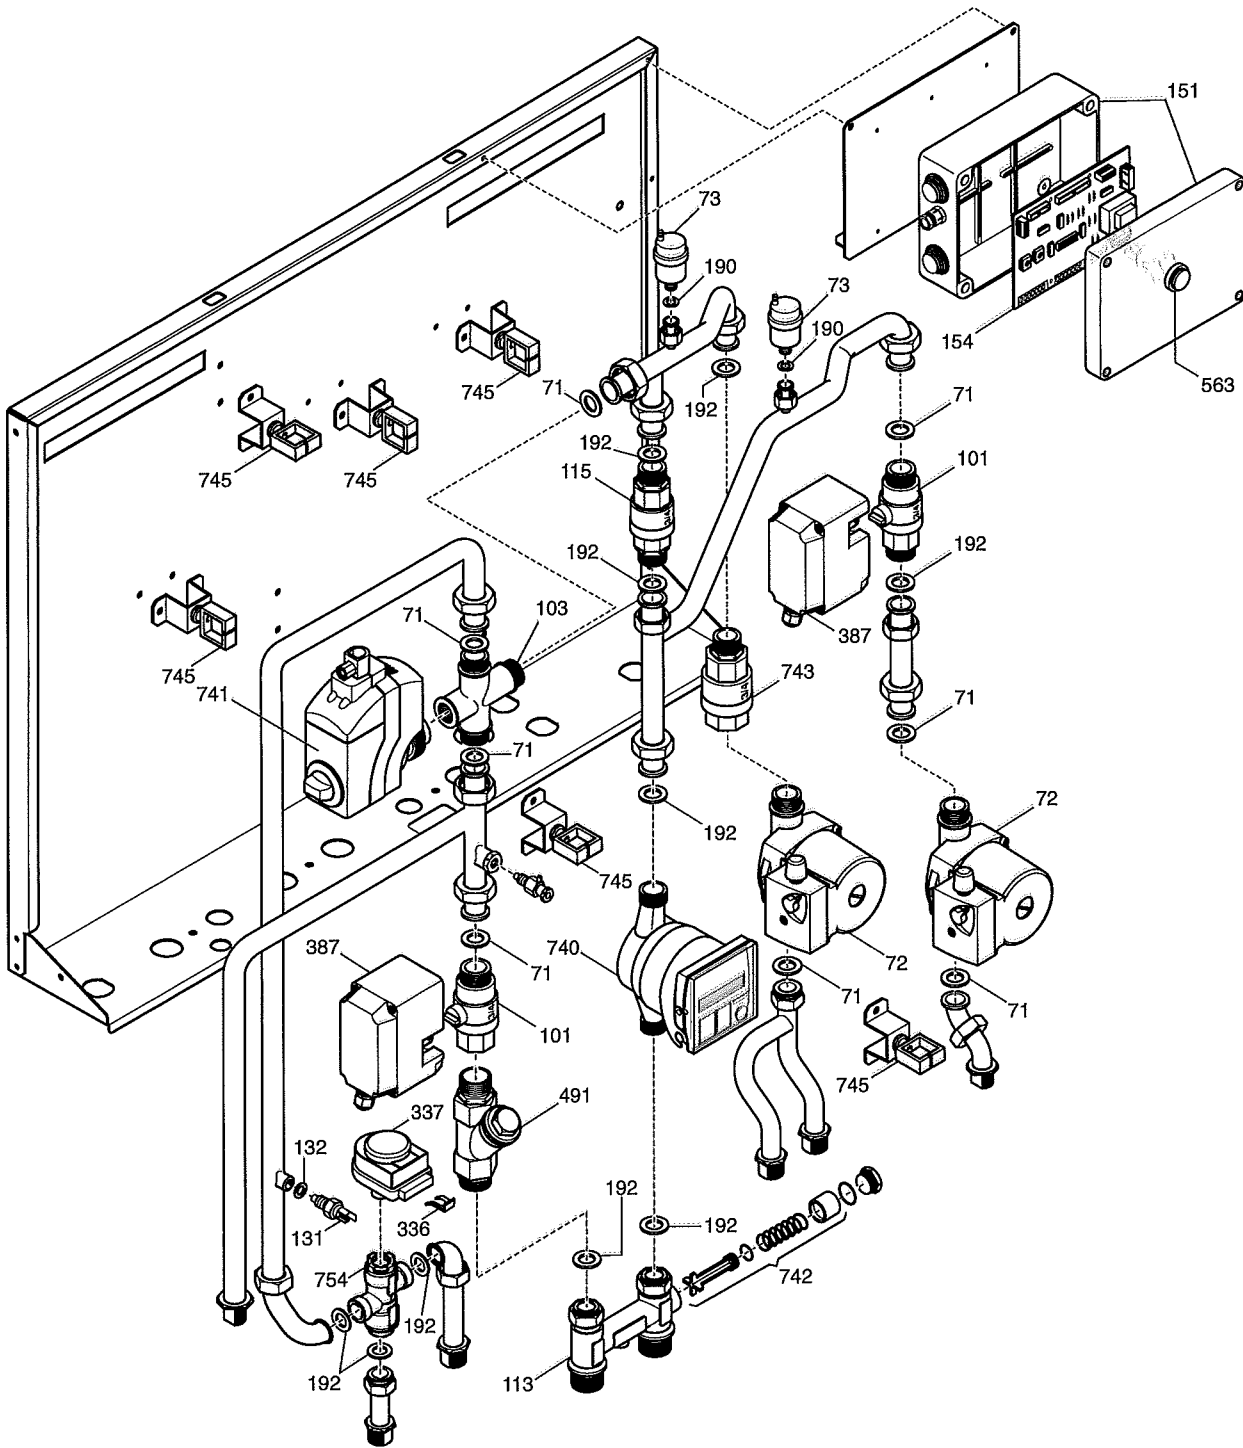

Luna Sat RA 2Z