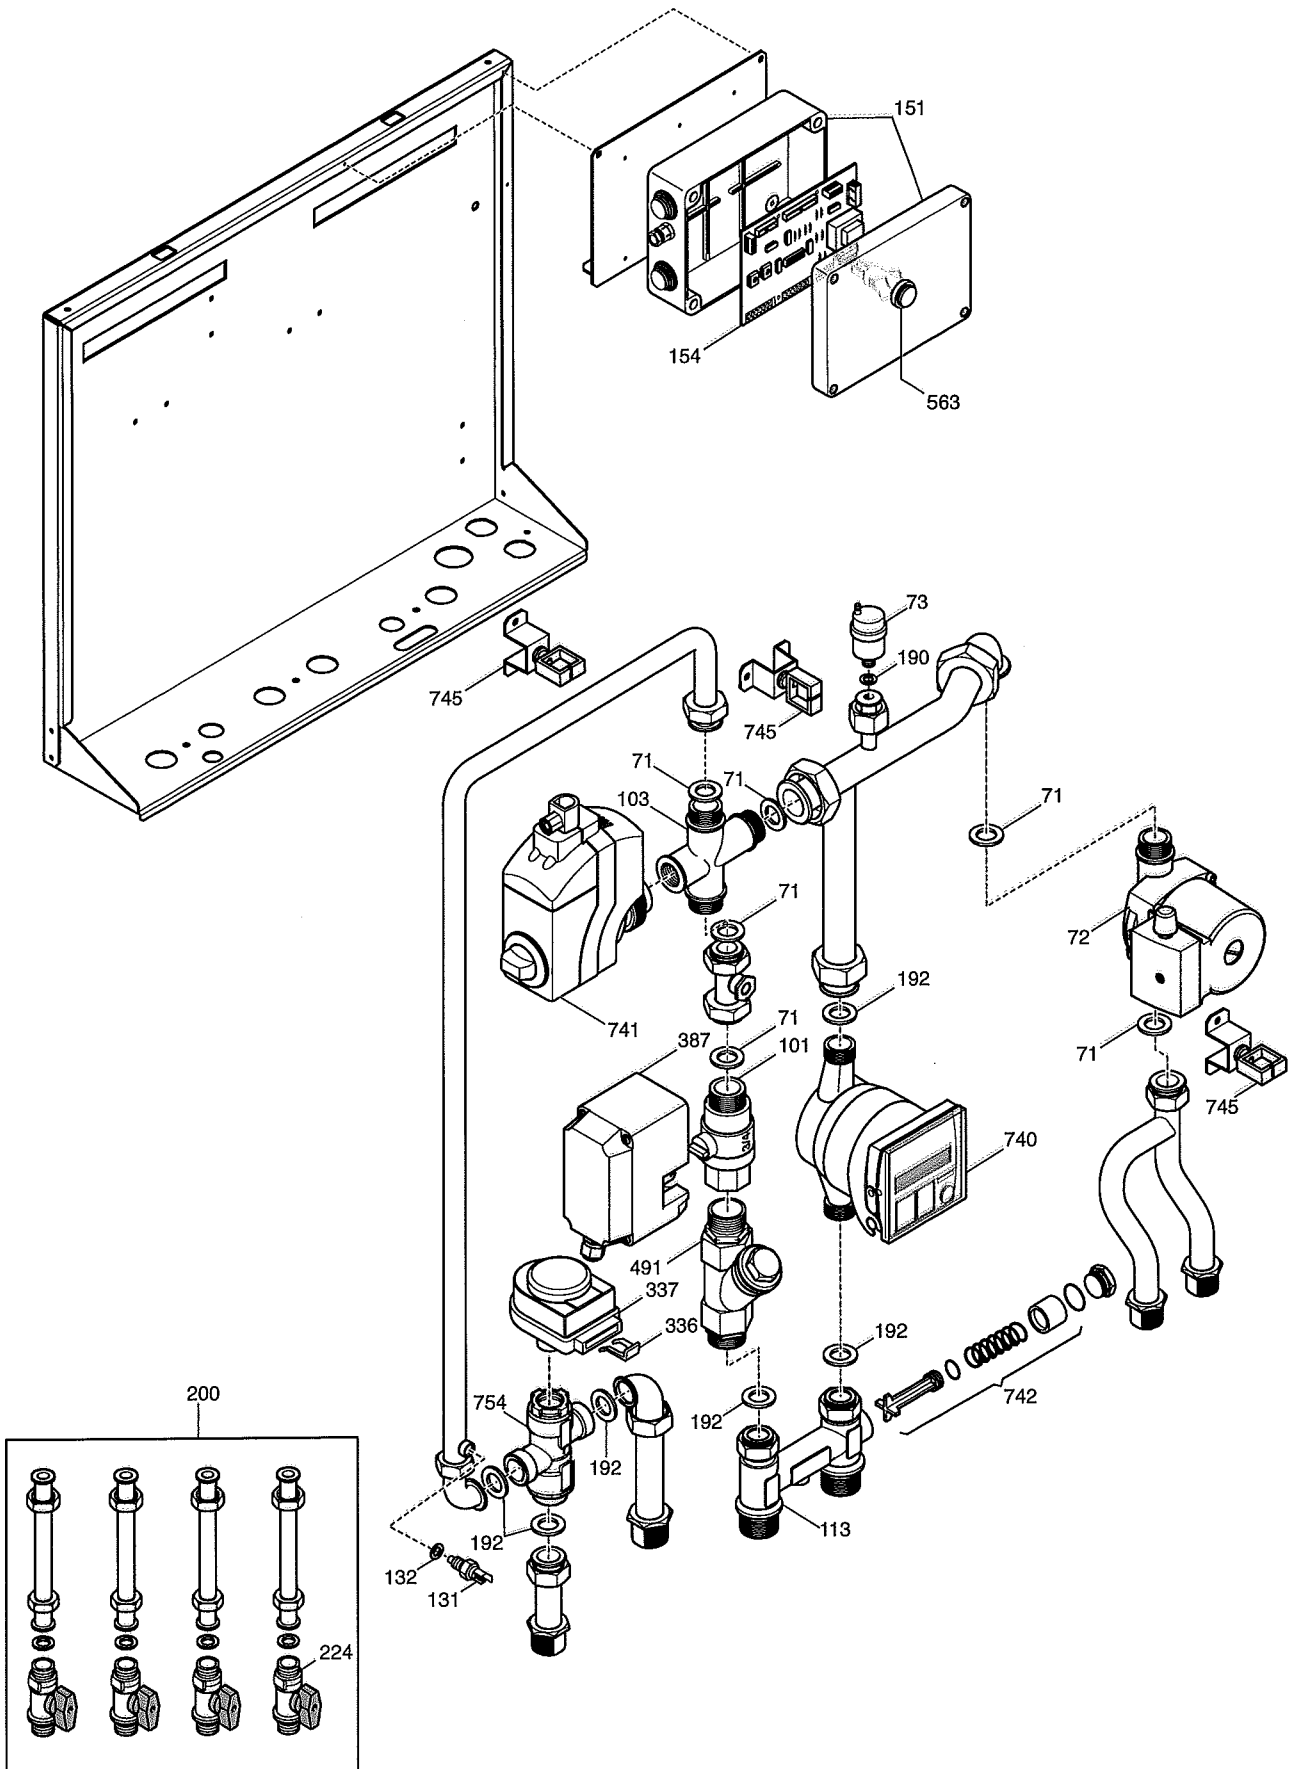

LUNA SAT A

KSV714107710-1 - LUNA SAT RA
KSV714107810-1 - LUNA SAT RA2Z
KSV714108410-1 - LUNA SAT B60
KSV714130710-1 - LUNA SAT R60WH MB
KSV791077000 - LUNA SAT RA-MB
KSV791307000 - LUNA SAT R60WH-MB

Pos.	Descrizione	Codice ricambio									Matr. Iniz.	Matr. fin.	Int.	Note
			01	02	03	04	01	04						
336	MOLLA FIX MOTORE V3V	8380680	•	•		•	•	•						
337	MOTORE ELBI	5694580	•	•		•	•	•						
365	TRAVERSA ANT./INF.COLL.FIANCHI	3111270				•		•						
387	SERVOMOTORE SBC28 SIEMENS	3623070	•	•		•	•	•						
451	MOLLA FISSAGGIO MANTELLO	8380210				•		•						
471	ASSIEME TUBO U.S. D.14	3624720			•									
490	RUBINETTO ES C/FILTRO-CIMBERIO	5625970			•	•		•						
491	FILTRO G3/4 A "Y"	3622790	•	•		•	•	•						
516	PERNO	5210670			•	•		•						
563	INTERR.BIPOLARE LUNIN.ARANC.	8630440	•	•		•	•	•						
644	TUBO COLL.BOLLIT./V.S./SCARICO	3624680			•									
671	RUBINETTO SCARICO COPPER G1/2	5646780			•	•		•						
740	CONTAB.ELETTR.CALOR.WFN21.D111	3625990				•	•							
740	CONTAT.ELET.CALORIE/FRIGORIE	3625010	•	•										
741	MOTORE MISCELATORE G1/2 SSC619	3622900	•	•		•	•	•						
742	GR.OTTUR.BY-PASS -10.0307-	620560	•	•			•							
743	VALVOLA RITEGNO G1 F-F	3607080		•										
745	FISSATUBO CHIUSO d.20	3402310	•	•			•							
754	VALV.3VIE LUNA SAT RB	3624600	•	•		•	•	•						
999	CABL.SCHEDA-PULSANTE ON/OFF	8612210	•	•		•	•	•						
999	CABLAGGIO ALIM.HEAT BOX	8612120	•	•			•							
999	CABLAGGIO ALIM.HEATING BOX	8612570				•		•						
999	CABLAGGIO B.T.R60WH	8612550				•		•						
999	CABLAGGIO B.T.RA-RA2Z	8612310	•	•			•							
999	CABLAGGIO LUNA SAT B60	8612360			•									
999	PONTICELLO TA	8414540	•	•		•	•	•						

Luna Sat RA