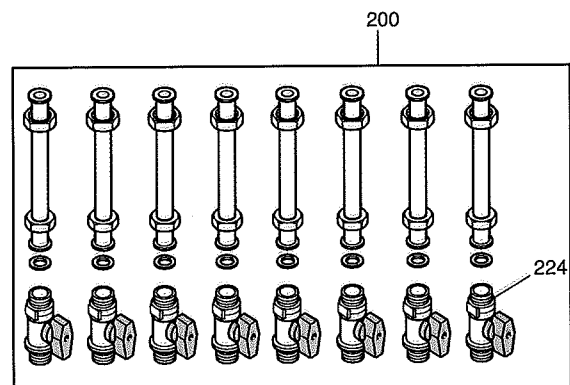

Luna Sat RA 2Z