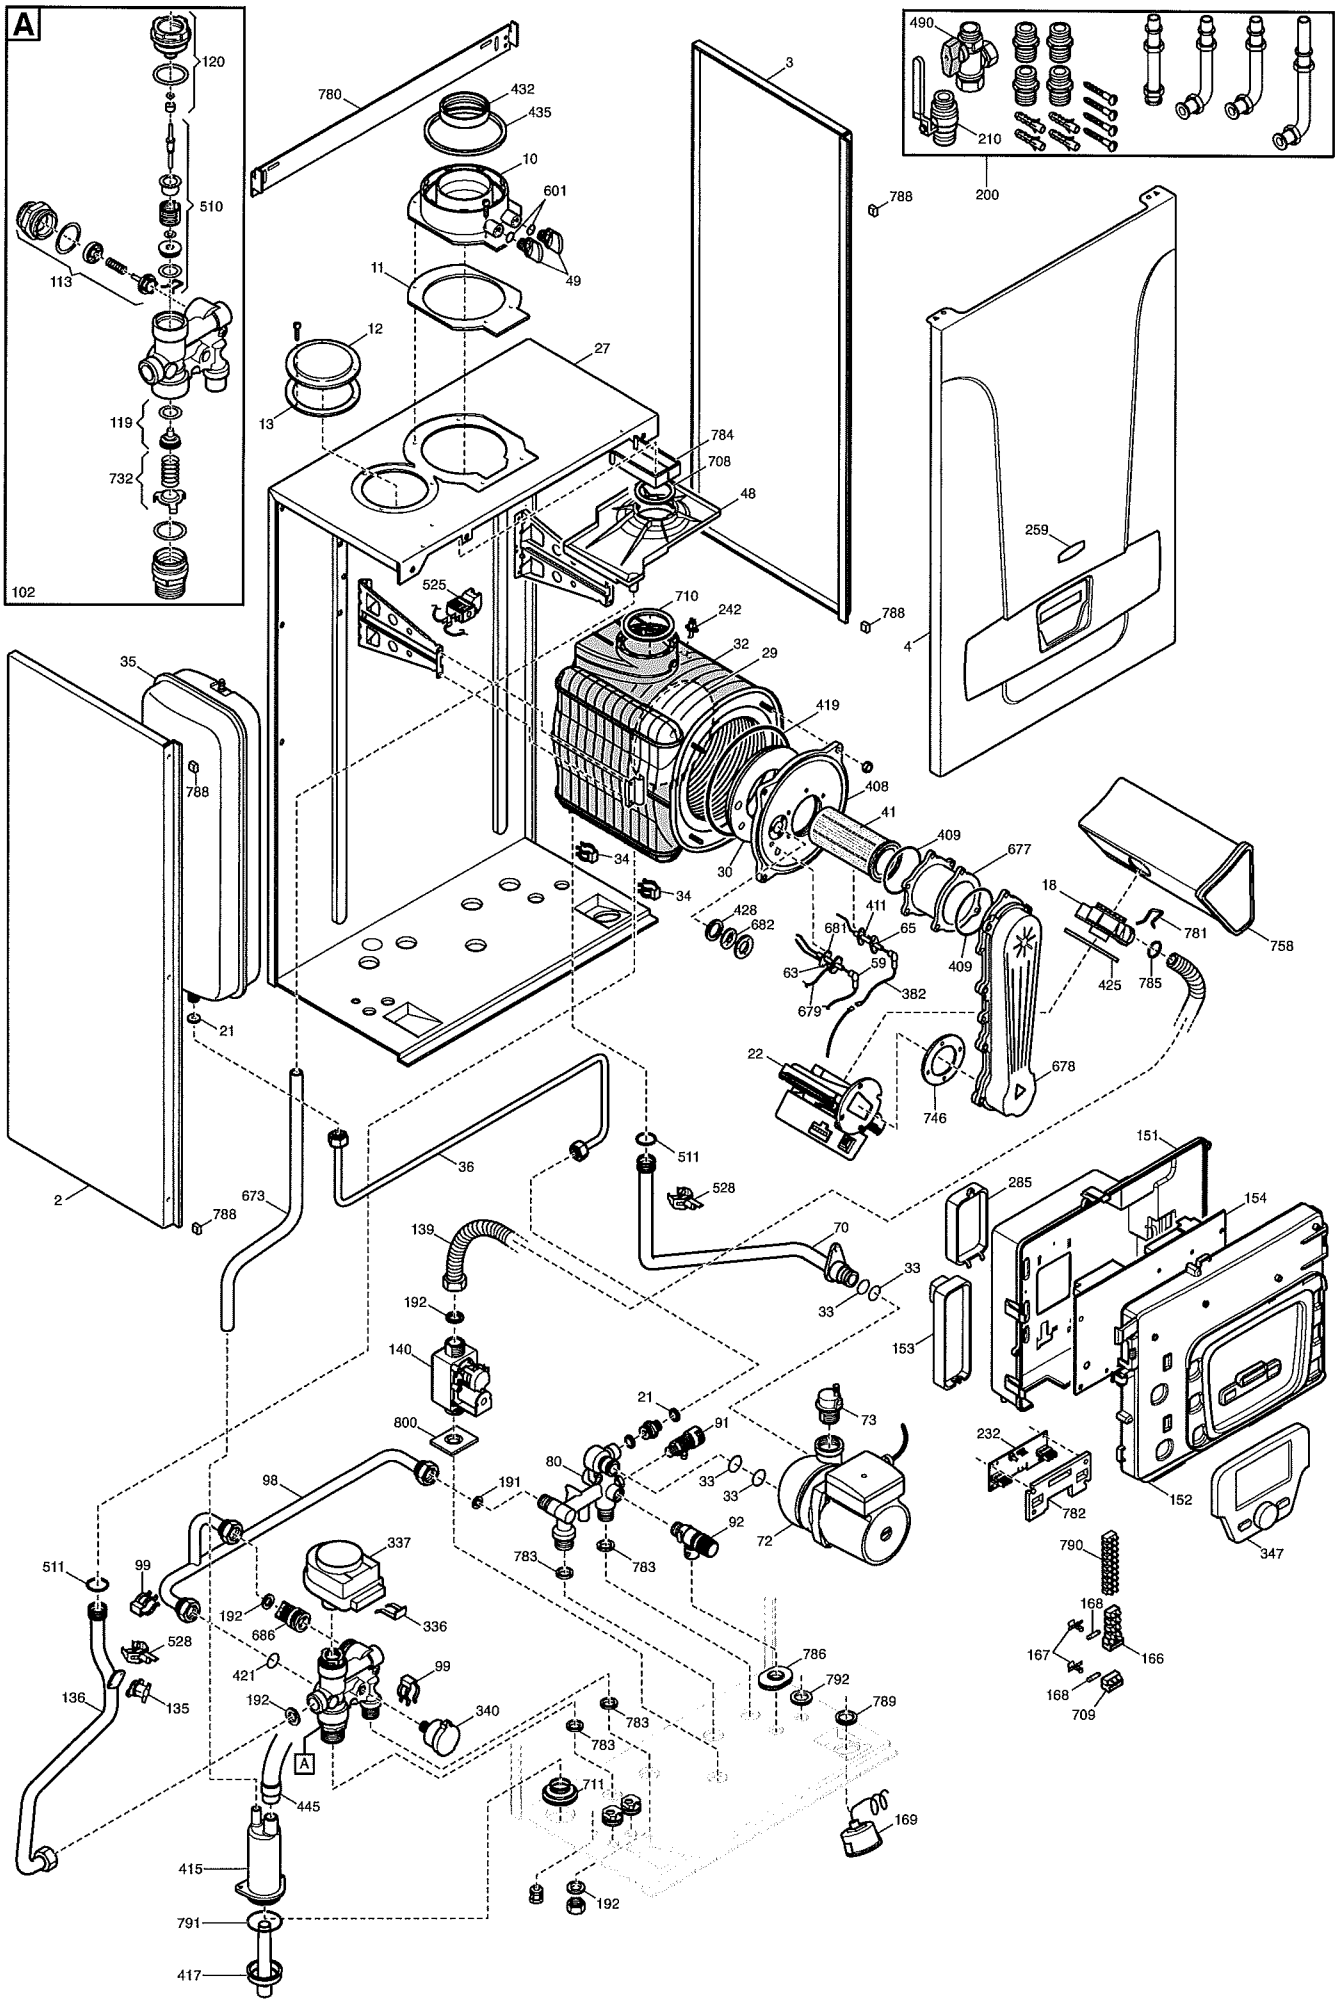

LUNA PLATINUM GA

T110268503 - LUNA PLATINUM 1_12 GA
T110843502 - LUNA PLATINUM 1_18 GA
T110658303 - LUNA PLATINUM 1_24 GA
T11028901 - LUNA PLATINUM 1_32 GA
T110268503 - LUNA PLATINUM 24 GA
T11028901 - LUNA PLATINUM 33 GA

Pos.	Descrizione	Codice ricambio									Matr. iniz.	Matr. fin.	Int.	Note
			01	01	01	01	02	02						
511	ANELLO OR 17,86X2,62 EP -56-	5404600	•	•	•	•	•	•						
525	ACCENDITORE	710027900	•	•	•	•	•	•						
528	SONDA A CONT.RAPIDA TODS	710439300	•	•	•	•	•	•						
600	MOLLA FIX DISCONNETTORE	5112530					•	•						
601	ANELLO OR 8,73X1,78 EPDM	5408560	•	•	•	•	•	•						
624	RILEVATORE TURBINA FUGAS	8435380					•	•						
673	TUBO RACC.CONDENSE/SIFONE	710066000	•	•	•	•	•	•						
677	PROLUNGA GAS 5 ELEM.BASIC	5212930	•	•	•		•							
678	ASS.COPERCHIO ARIA/GAS LUNA4	710051400	•	•	•	•	•	•						
679	CAVO MASSA CAND/ACC.L=270	8511150	•	•	•	•	•	•						
681	GUARN.CANDELA ACCENSIONE	710185300	•	•	•	•	•	•						
682	VETRINO ISPEZIONE FIAMMA	5211800	•	•	•	•	•	•						
686	VALVOLA NON RITORNO BY-PASS	5663020	•	•	•	•								
708	GUARN.D.60 DOPPIO LABBRO	5410970	•	•	•	•	•	•						
709	MODULO PORTAFUSIBILE	8423160	•	•	•	•	•	•						
710	GUARNIZ.A LABBRO DIAM.80	5411030	•	•	•	•	•	•						
711	GUARNIZIONE SIFONE	710039600	•	•	•	•	•	•						
732	ASS.MOLLA CILIND.+GUIDA MOLLA	620210	•	•	•	•								
746	GUARN.VENTURI LUNA HT1.650	5410900	•	•	•	•	•	•						
758	ASSIEME SILENZIATORE LUNA4	710088400	•	•	•	•	•	•						
780	TRAVERSA SUPERIORE DIMA	710014800	•	•	•	•	•	•						
781	CLIP FIX TUBO GAS	710011400	•	•	•	•	•	•						
782	GUARNIZIONE SCHEDA BRIDGE	710183600	•	•	•	•	•	•						
783	GUARN.TENUTA GR.IDRAULICO	710039500	•	•	•	•	•	•						
784	FERMO X RIDUZ.NE SCARICO	710123900	•	•	•	•	•	•						
785	ANELLO OR 18X3 NBR	710061400	•	•	•	•	•	•						
786	GUARNIZIONE VALV.SICUREZZA	710156600	•	•	•	•	•	•						
787	GUARNIZ.RUBINETTO CARICAMENTO	710156200					•	•						
788	GUARNIZIONE SCHIENALE C	710176000	•	•	•	•	•	•						
789	GUARNIZIONE MANOMETRO	710017200	•	•	•	•	•	•						
790	MORSETTIERA 10P -PA35-	710117900	•	•	•	•	•	•						
791	ANELLO OR 40,95x2,62-EPDM-	5411840	•	•	•	•	•	•						
792	TAPPO EPDM NERO	710189600	•	•	•	•	•	•						
800	GUARN.VALVOLA GAS VGE	710132200	•	•	•	•	•	•						
999	CABL.ALIM.V.GAS/ACCENDITORE	710124200	•	•	•	•	•	•						
999	CABL.ALIMENT.VENTILATORE/POMPA	711161900												
999	CABL.ALIMENTAZIONE V3V NUVOLA4	711193200												
999	CABL.BASSA TENSIONE BIT.	710514400					•	•						
999	CABL.BASSA TENSIONE MONOT.	710428900	•	•	•	•								
999	CABL.NTC BOLL/SONDA ESTERNA	710267700	•	•	•	•								
999	CABLAGGIO ALIMEN.V3V/POMPA	710267600	•	•	•	•	•	•						
999	CABLAGGIO ALIMENTAZIONE SCHEDA	710057600	•	•	•	•	•	•						
999	CABLAGGIO NTC AGGIUNTIVO	710079700	•	•	•	•	•	•						
999	CABLAGGIO NTC FUMI	710071700	•	•	•	•								
999	CABLAGGIO NTC/SONDA ESTERNA	710062700					•	•						
999	CABLAGGIO PWM VENTIL./POMPA	710125300	•	•	•	•	•	•						
999	CABLAGGIO QAAX5	710062800	•	•	•	•	•	•						
999	CABLAGGIO TERMOSTATO LIMITE	710124400	•	•	•	•	•	•						
999	CABLAGGIO TH AMBIENTE	710066500	•	•	•	•	•	•						
999	CABLAGGIO V.GAS STEPPER MOTOR	710124300	•	•	•	•	•	•						
999	CABLAGGIO VENTILATORE	710168900	•	•	•	•	•	•						
999	CAVO ALIMENTAZIONE	8414620	•	•	•	•	•	•						
999	CAVO BRIDGE	710053800	•	•	•	•	•	•						
999	CAVO DI TERRA TELAIO	710103100	•	•	•	•	•	•						
999	PONTICELLO TA	8414540	•	•	•	•	•	•						

PLATINUM-01

Ultimo aggiornamento: .29.11.11