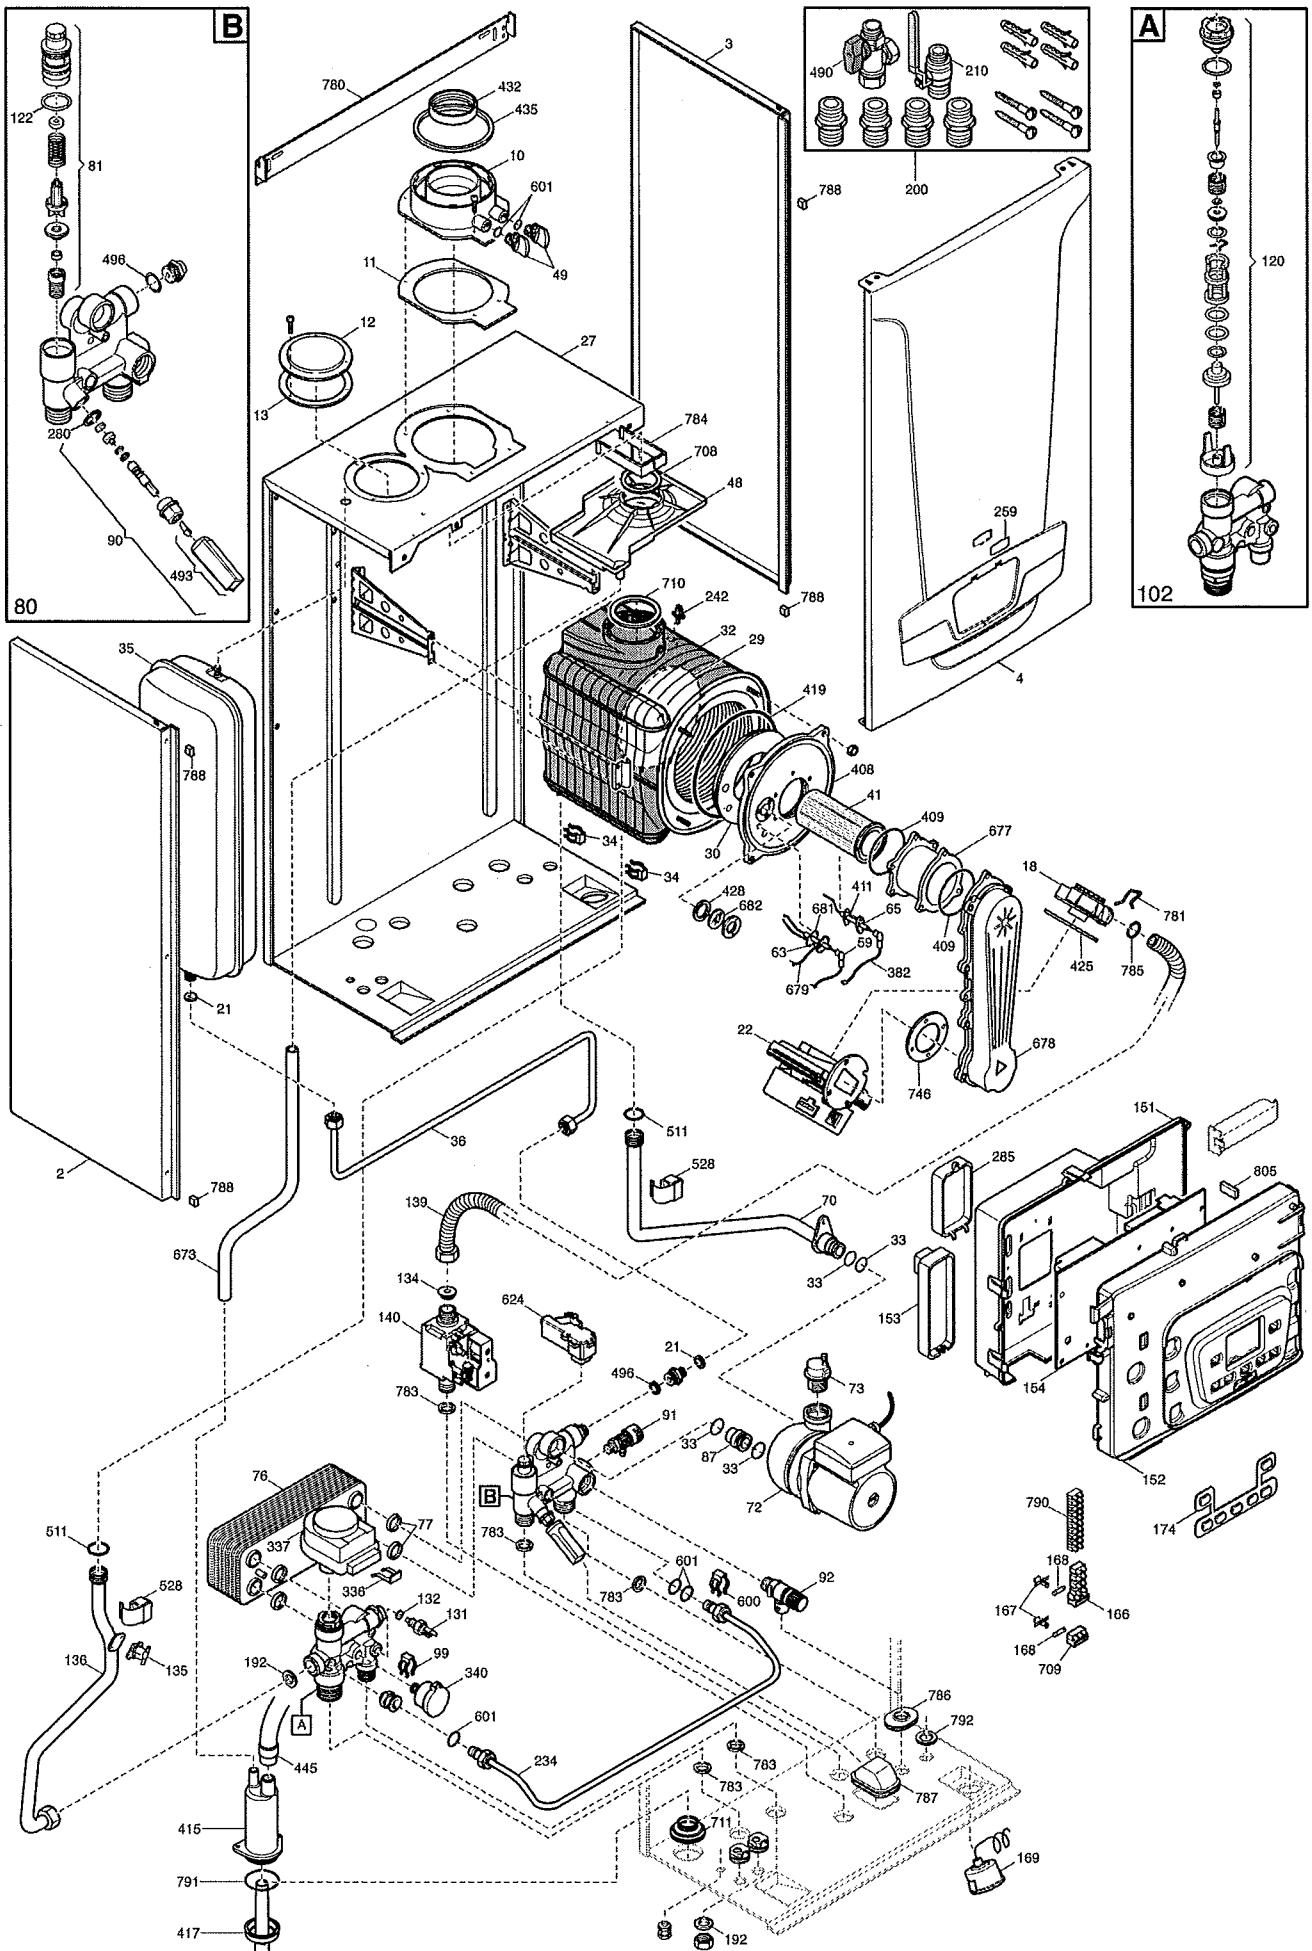

LUNA DUO-TECH

710193102 - LUNA DUO-TEC 24 GA
710193202 - LUNA DUO-TEC 28 GA
710193302 - LUNA DUO-TEC 33 GA
710285202 - LUNA DUO-TEC 1_12 GA
710285302 - LUNA DUO-TEC 1_24 GA
710568401 - LUNA DUO-TEC 1_28 GA

Pos.	Descrizione	Codice ricambio										Matr. iniz.	Matr. fin.	Int.	Note
			01	01	01	02	02	02							
677	PROLUNGA GAS 5 ELEM.BASIC	5212930	•	•		•	•								
678	ASS.COPERCHIO ARIA/GAS LUNA4	710051400	•	•	•	•	•	•							
679	CAVO DI TERRA PER CANDELA	710127100	•	•	•	•	•	•							
681	GUARN.CANDELA ACCENSIONE	710185300	•	•	•	•	•	•							
682	VETRINO ISPEZIONE FIAMMA	5211800	•	•	•	•	•	•							
686	VALVOLA NON RITORNO BY-PASS	5863020				•	•	•							
708	GUARN.D.60 DOPPIO LABBRO	5410970	•	•	•	•	•	•							
709	MODULO PORTAFUSIBILE	8423160	•	•	•	•	•	•							
710	GUARNIZ.A LABBRO DIAM.80	5411030	•	•	•	•	•	•							
711	GUARNIZIONE SIFONE	710039600	•	•	•	•	•	•							
732	ASS.MOLLA CILIND.+GUIDA MOLLA	620210				•	•	•							
746	GUARN.VENTURI LUNA HT1.650	5410900	•	•	•	•	•	•							
780	TRAVERSA SUPERIORE DIMA	710014800	•	•	•	•	•	•							
781	CLIP FIX TUBO GAS	710011400	•	•	•	•	•	•							
783	GUARN.TENUTA GR.IDRAULICO	710039500	•	•	•	•	•	•							
784	FERMO X RIDUZ.NE SCARICO	710123900	•	•	•	•	•	•							
785	ANELLO OR 18X3 NBR	710061400	•	•	•	•	•	•							
786	GUARNIZIONE VALV.SICUREZZA	710156600	•	•	•	•	•	•							
787	GUARNIZ.RUBINETTO CARICAMENTO	710156200	•	•	•										
788	GUARNIZIONE SCHIENALE C	710176000	•	•	•	•	•	•							
790	MORSETTIERA 10P -PA35-	710117900	•	•	•	•	•	•							
791	ANELLO OR 40,95x2,62-EPDM-	5411840	•	•	•	•	•	•							
792	TAPPO EPDM NERO	710189600	•	•	•	•	•	•							
805	Gr.CHAIVE EASY SERVICE c/istr.	710731500	•	•	•	•	•	•							
999	CAB.ALIM.V3V/POMPA/VENTILATORE	710190300	•	•	•	•	•	•							
999	CABL.ALIM.SCHEDA BERTELLI	710127000	•	•	•	•	•	•							
999	CABL.BASSA TENSIONE BIT.	710514400	•	•	•										
999	CABL.BASSA TENSIONE MONOT.	710428900				•	•	•							
999	CABL.MORSETTIERA T.A.	710126700	•	•	•	•	•	•							
999	CABL.NTC BOLLIT/SONDA ESTERNA	710285900				•	•	•							
999	CABL.PWM VENTILATORE	710062300	•	•	•	•	•	•							
999	CABL.SONDA ESTERNA BOILER	710126600	•	•	•										
999	CABLAGGIO ALIMENT.V.G.B&P	710512100	•	•	•	•	•	•							
999	CABLAGGIO CONTROLLO REMOTO	710382300	•	•	•	•	•	•							
999	CABLAGGIO NTC FUMI	710071700	•	•	•	•	•	•							
999	CABLAGGIO TERMOSTATO SICUREZZA	710126800	•	•	•	•	•	•							
999	CAVO ALIMENTAZIONE	8414620	•	•	•	•	•	•							
999	CAVO DI TERRA TELAIO	710103100	•	•	•	•	•	•							
999	PONTICELLO TA	8414540	•	•	•	•	•	•