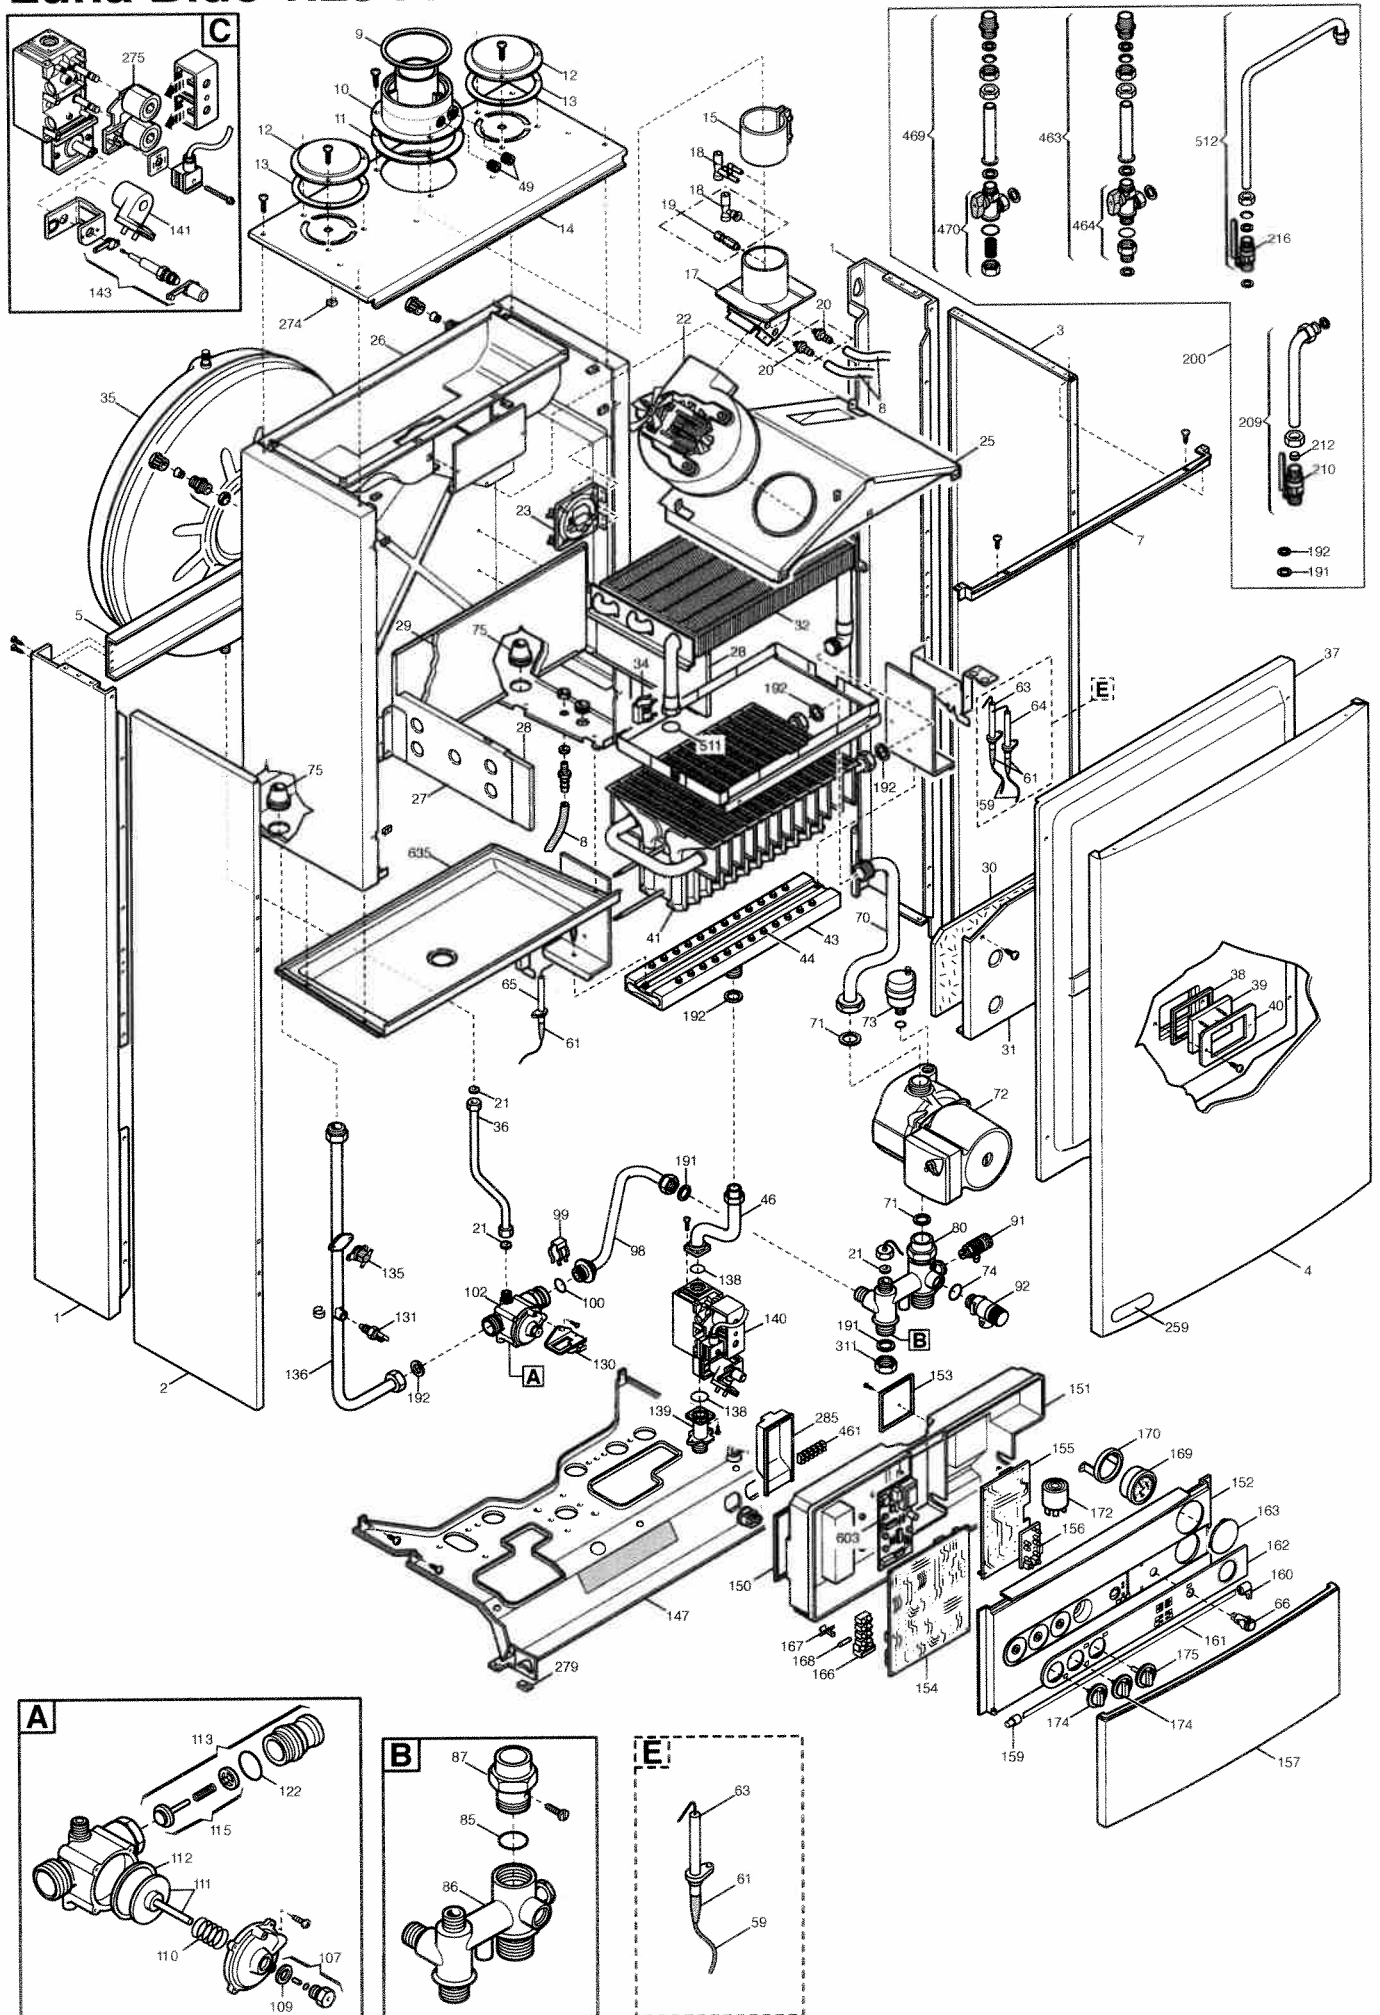

Luna Blue 1.23 Fi