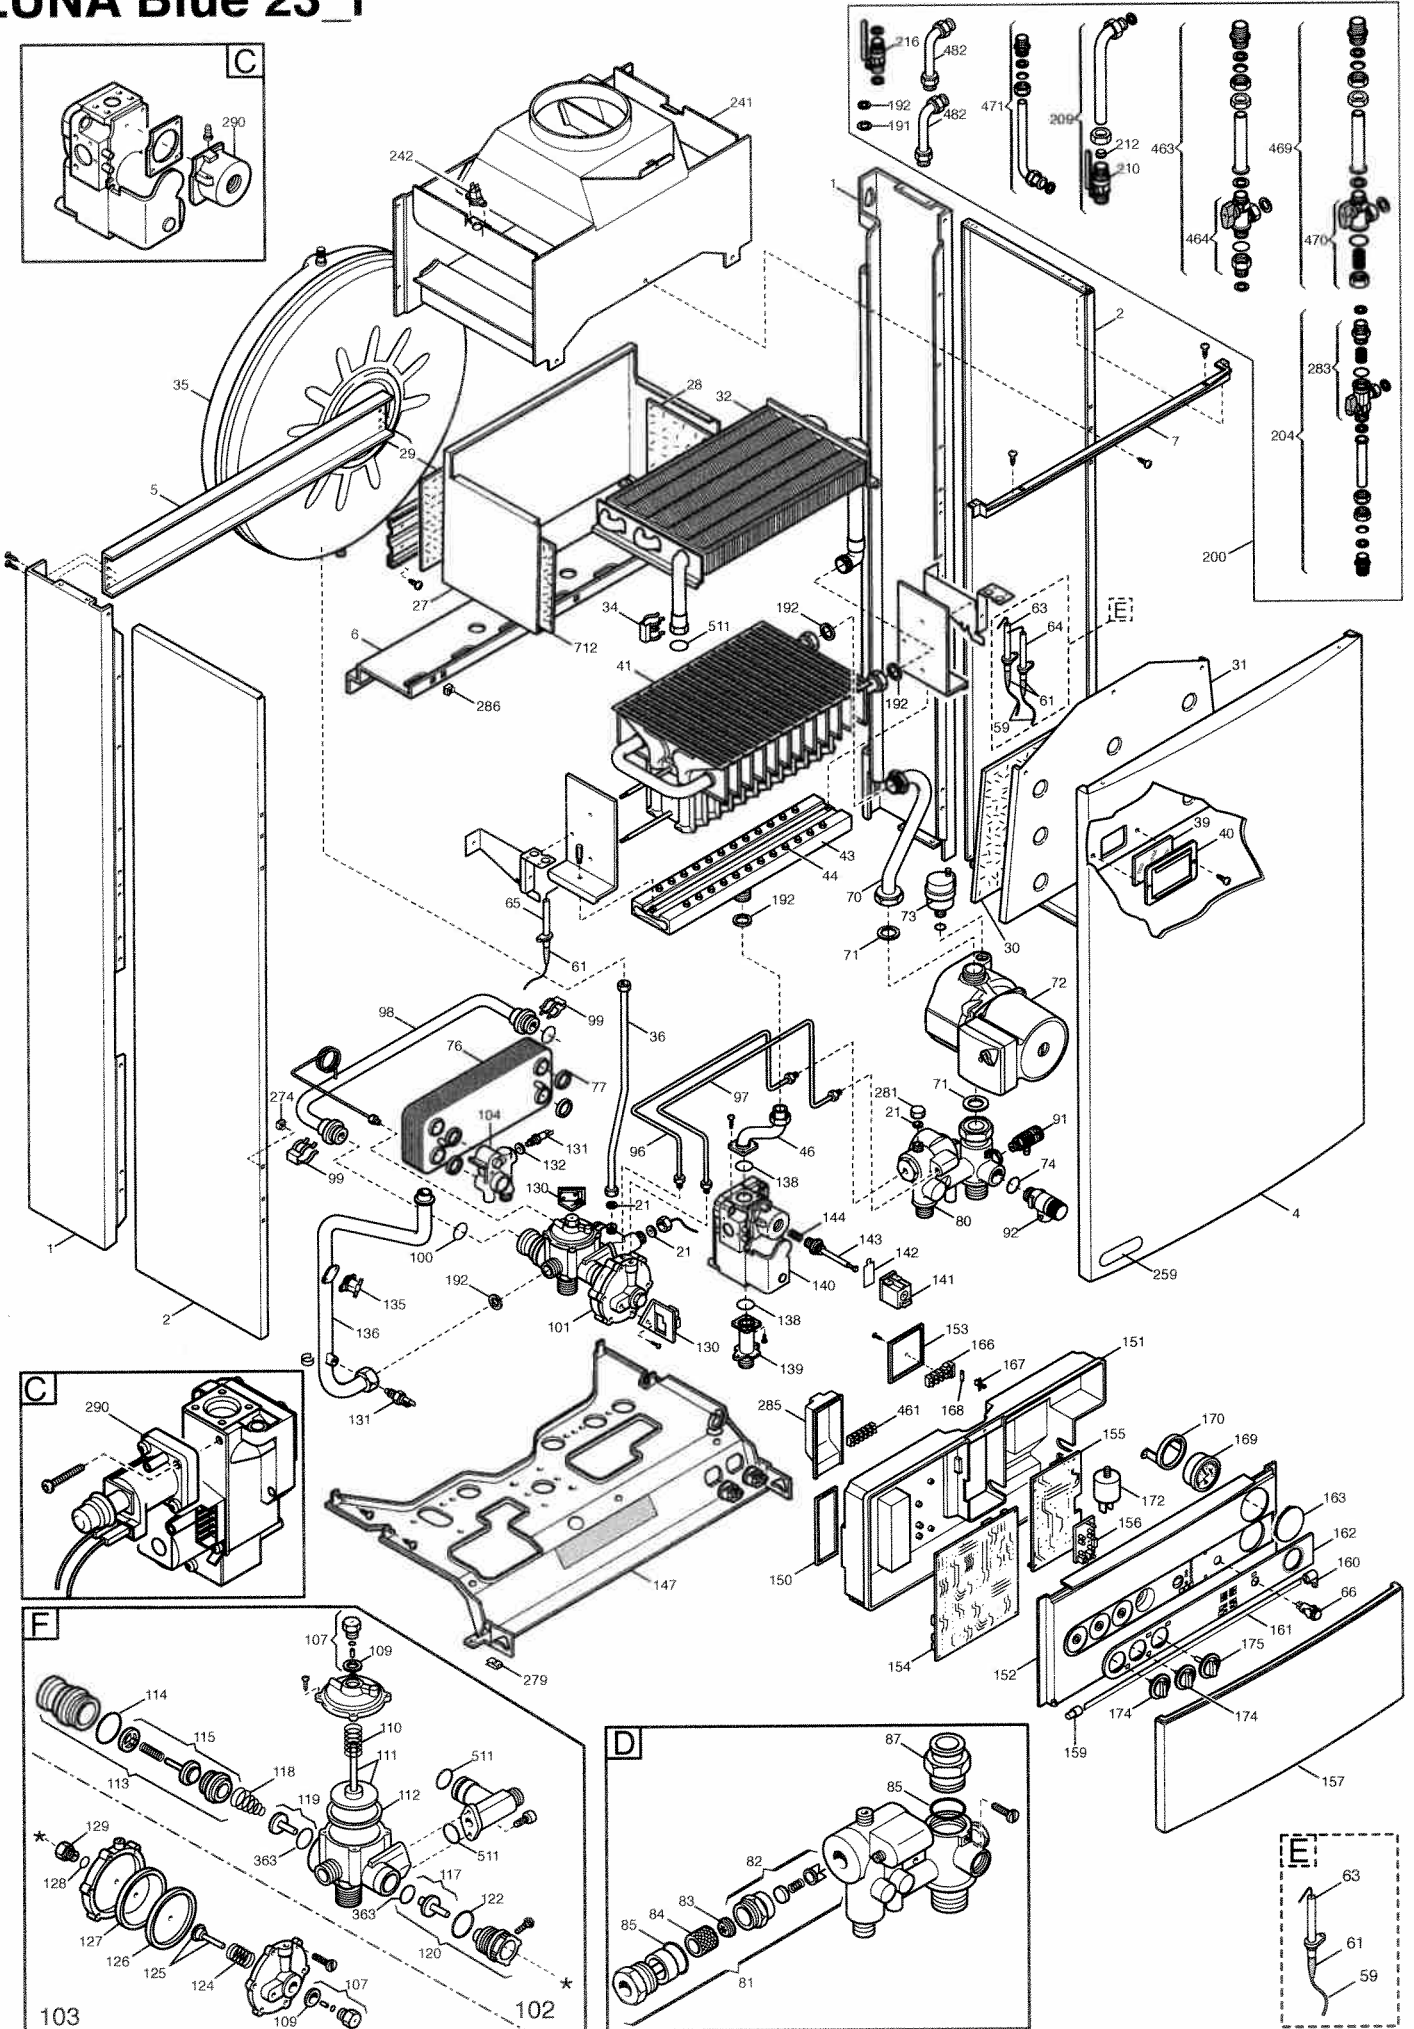

LUNA Blue 23_i