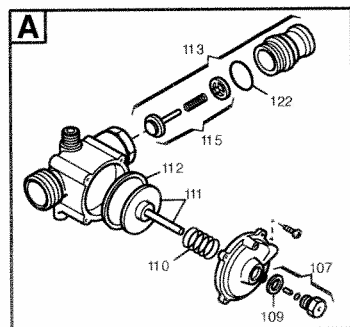

Luna Blue 1.23 Fi