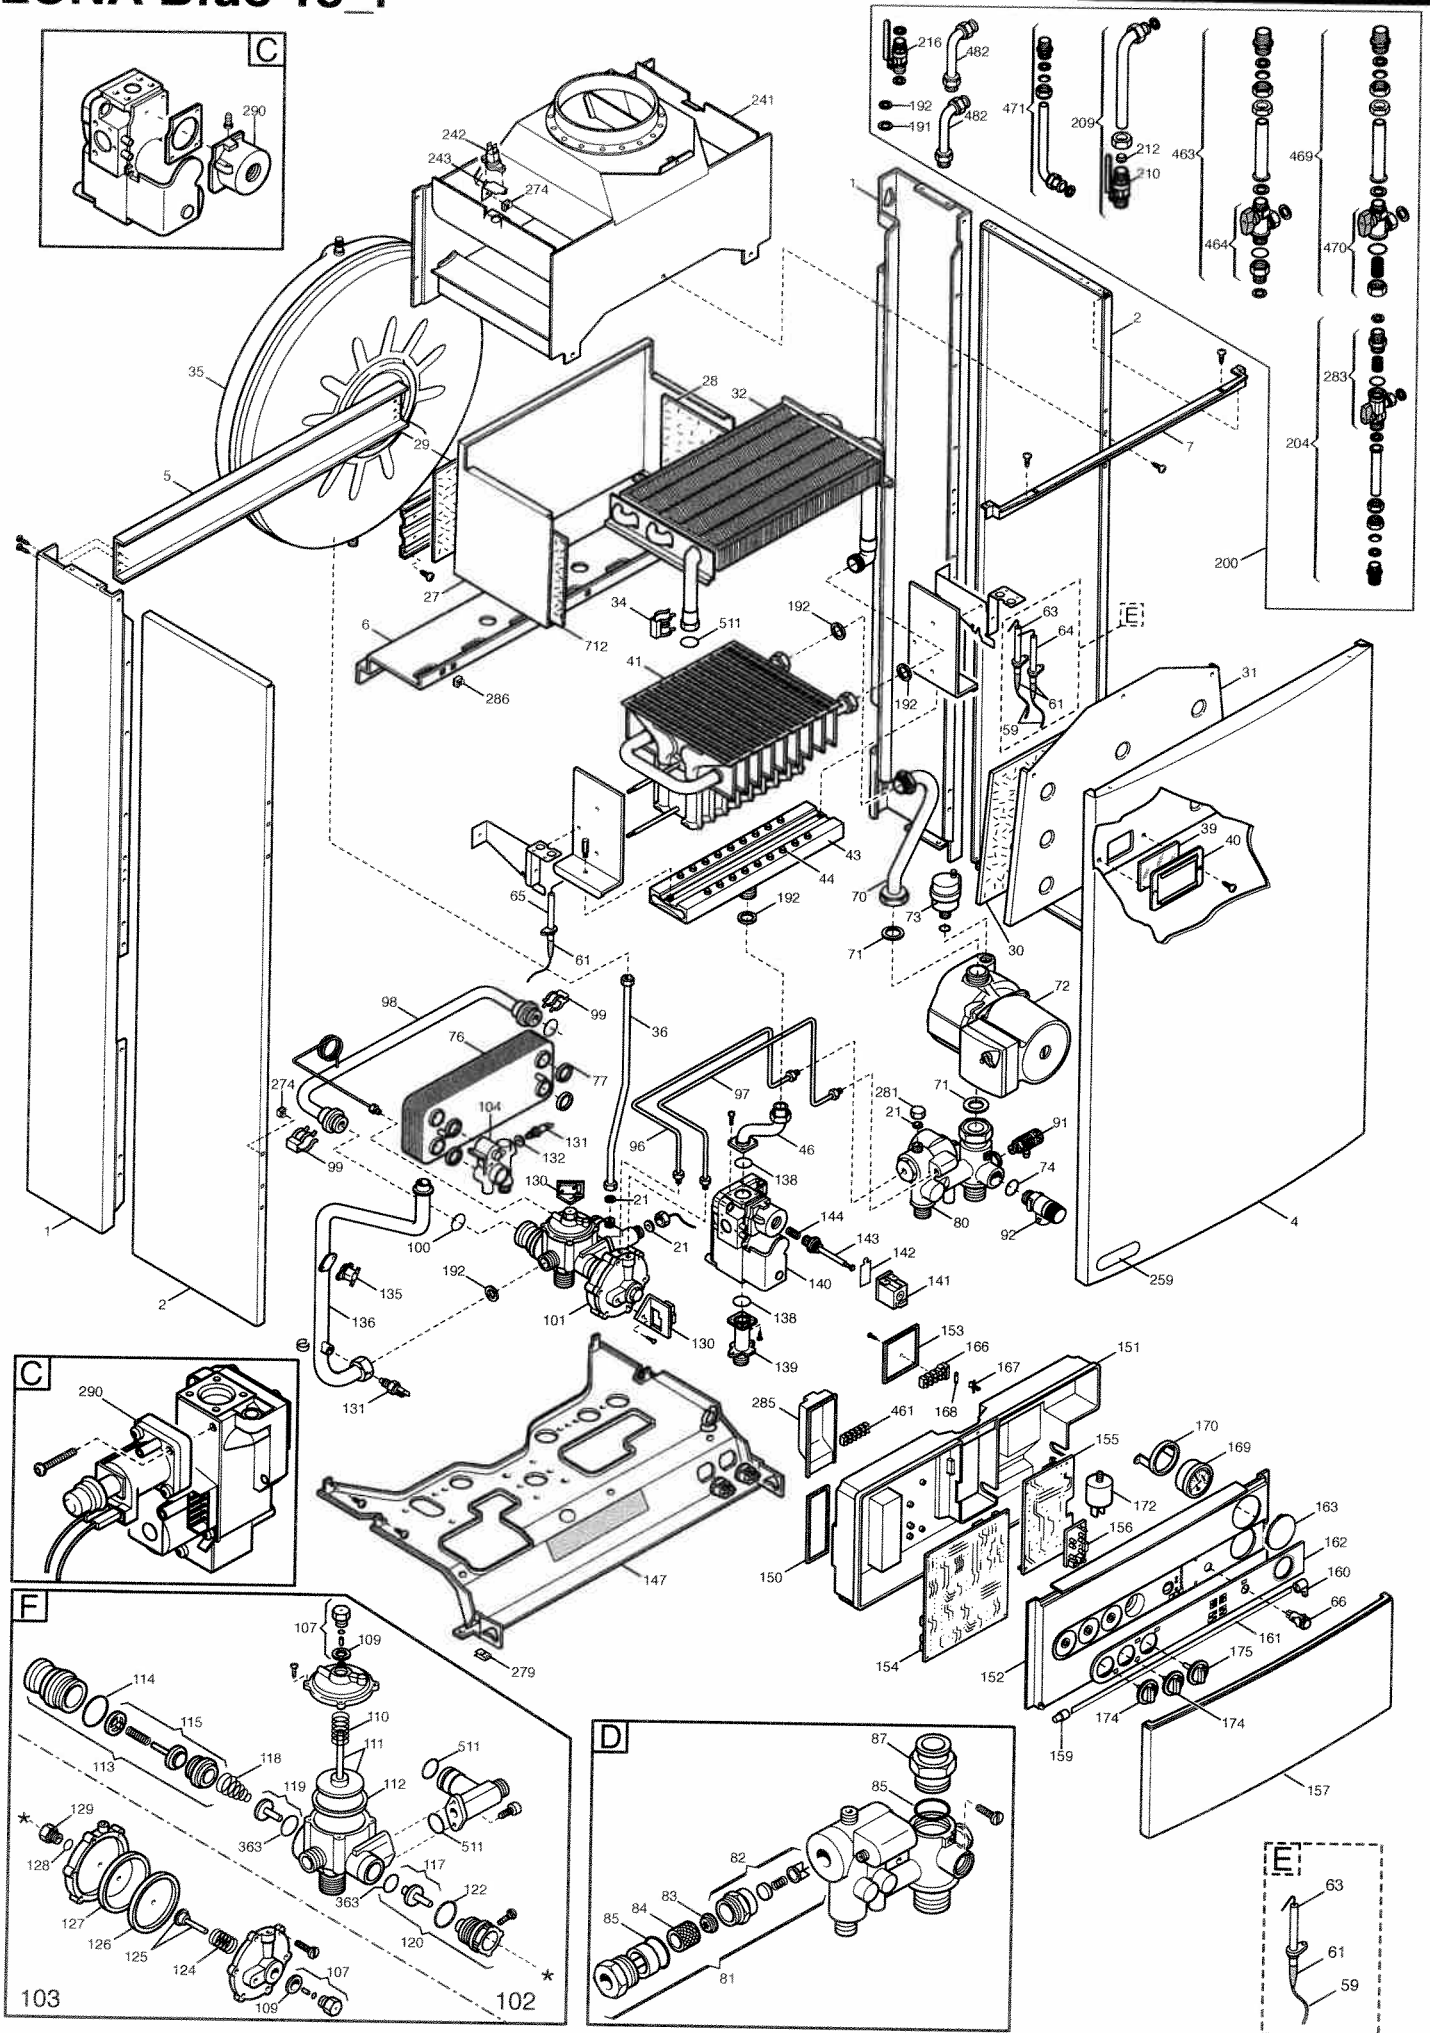

LUNA Blue 18_i

BLUE - 01
Ultimo aggiornamento: 15.02.05