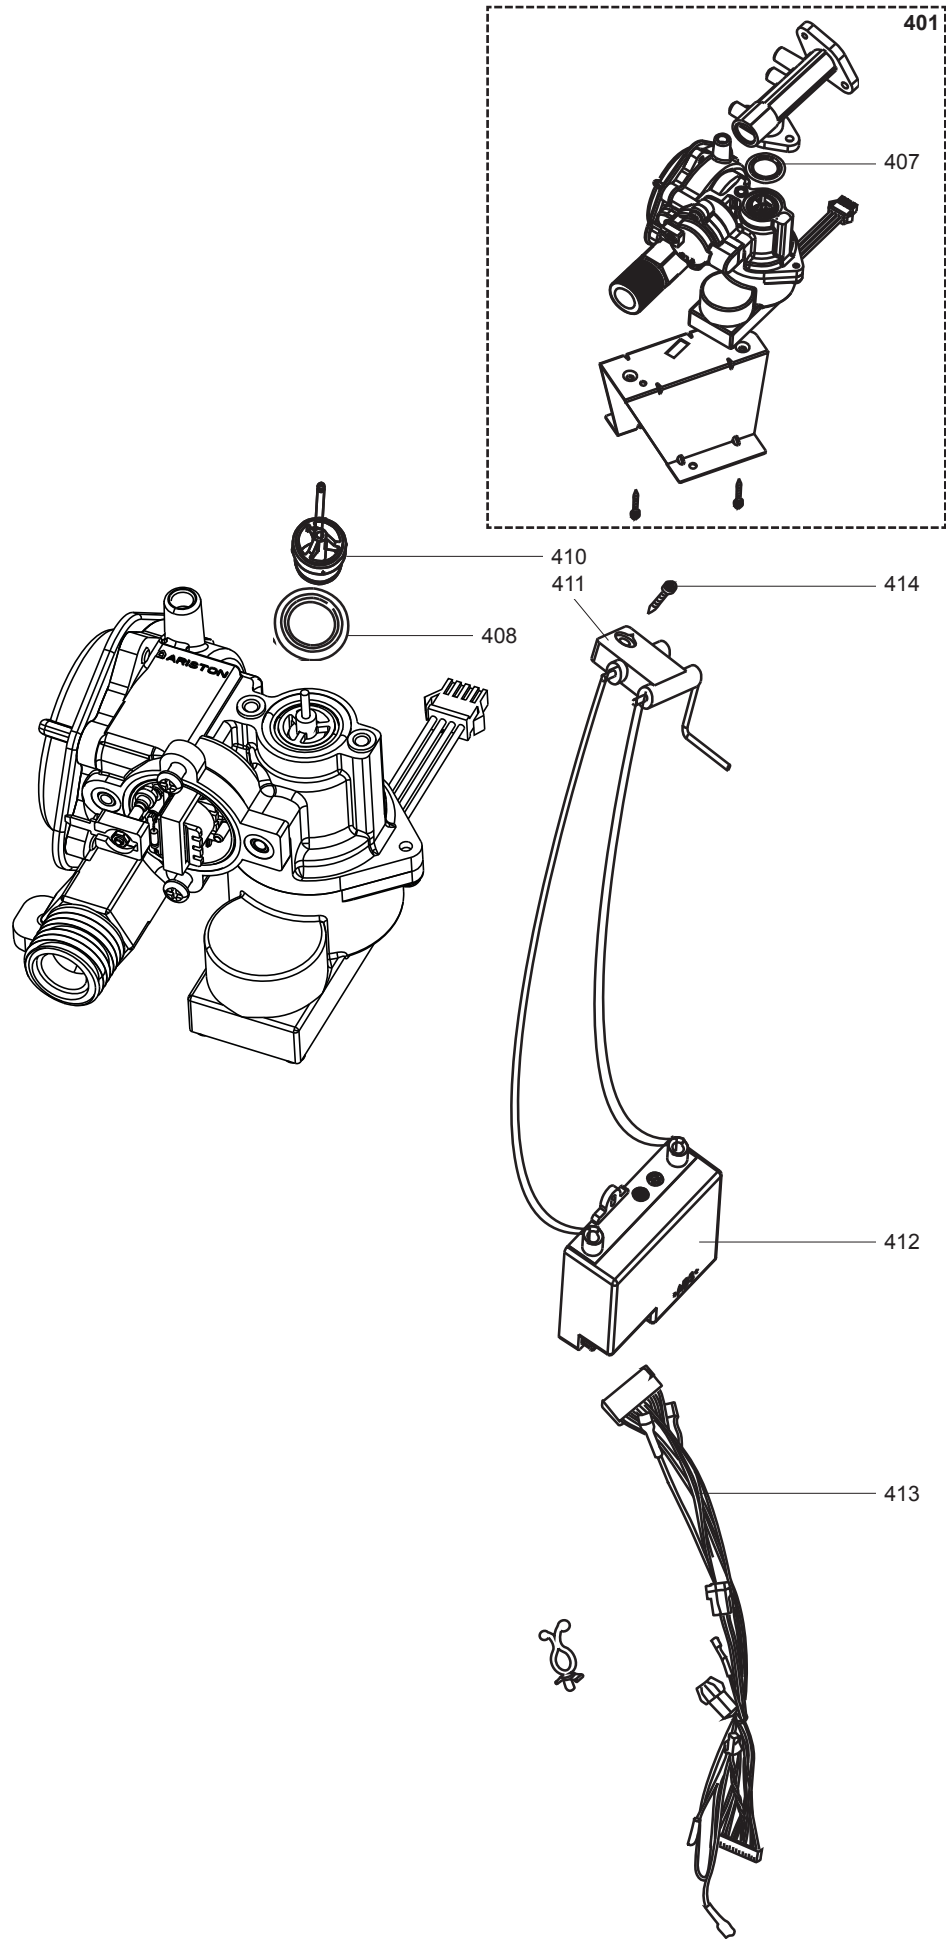

ARISTON

SPARE PARTS EXPLODED VIEW INSTANTANEOUS GAS WATER HEATERS

Model

FAST EVO ONT B

R8216886-04 - 29/09/2014

FAST EVO ONT B

Instantaneous Gas Water Heaters

1	3632037	FAST EVO ONT B 11 NG	06-2013	-
1	3632029	FAST EVO ONT B 11 NG PIB-BE	06-2013	-
1	3632053	FAST EVO ONT B 11 NG PL	06-2013	-
1	3632047	FAST EVO ONT B 11 NG RU	06-2013	-
1	3632061	FAST EVO ONT B 11 NG AF	09-2013	-
2	3632038	FAST EVO ONT B 11 LPG	06-2013	-
2	3632030	FAST EVO ONT B 11 LPG PIB-BE	06-2013	-
2	3632062	FAST EVO ONT B 11 LPG AF	09-2013	-
3	3632039	FAST EVO ONT B 14 NG	06-2013	-
3	3632031	FAST EVO ONT B 14 NG PIB-BE	06-2013	-
3	3632048	FAST EVO ONT B 14 NG RU	06-2013	-
4	3632040	FAST EVO ONT B 14 LPG	06-2013	-
4	3632032	FAST EVO ONT B 14 LPG PIB-BE	06-2013	-
5	3632041	FAST EVO ONT B 16 NG	06-2013	-
6	3632042	FAST EVO ONT B 16 LPG	06-2013	-

Col	Reference	Model type	Begin	End
-----	-----------	------------	-------	-----

501

502

504

503

504