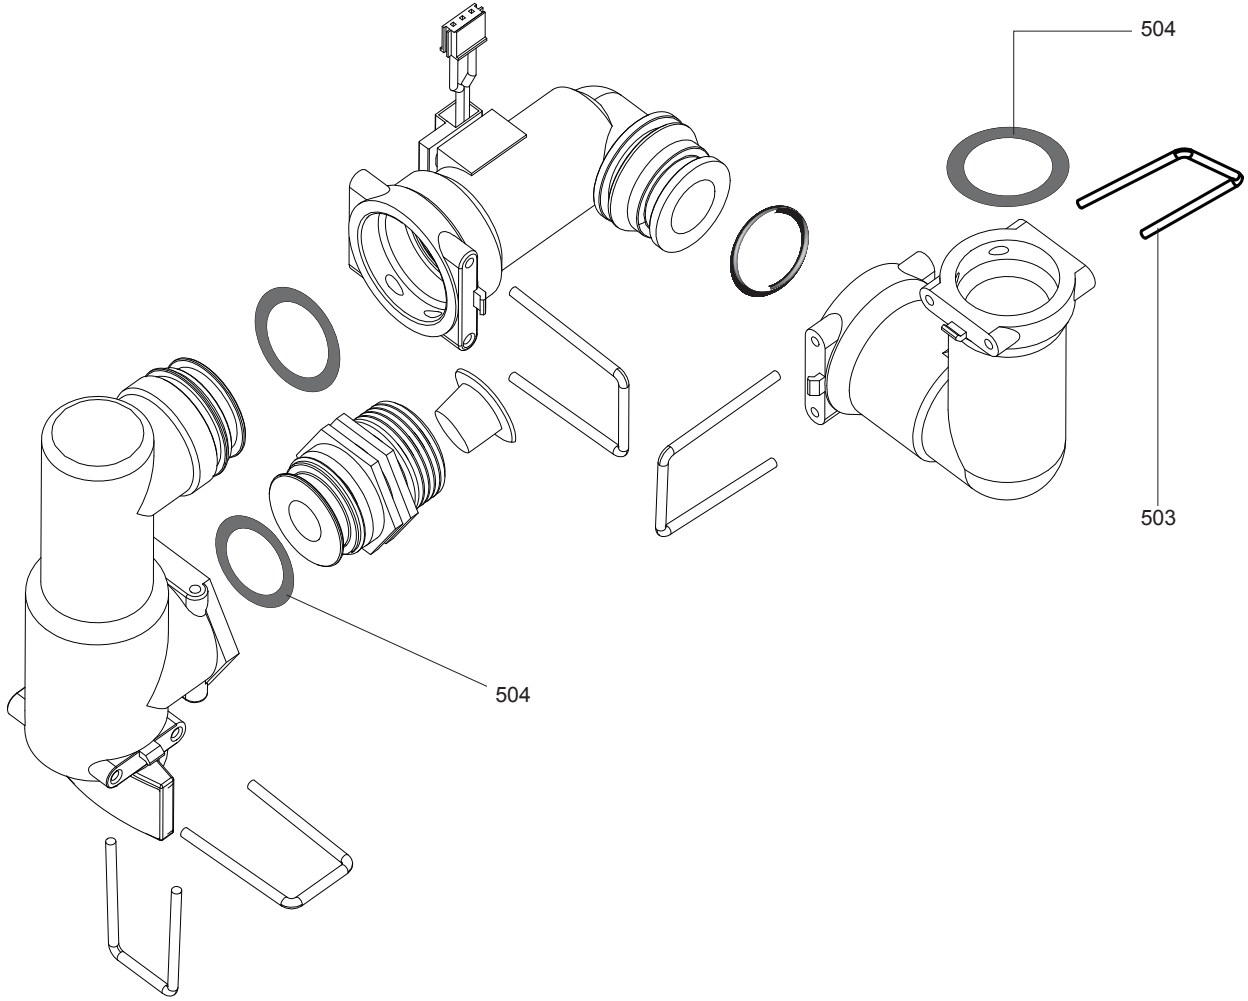

ARISTON

SPARE PARTS EXPLODED VIEW INSTANTANEOUS GAS WATER HEATERS

Model

FAST EVO ONT B

R8216886-04 - 29/09/2014

FAST EVO ONT B

Instantaneous Gas Water Heaters

1	3632037	FAST EVO ONT B 11 NG	06-2013	-
1	3632029	FAST EVO ONT B 11 NG PIB-BE	06-2013	-
1	3632053	FAST EVO ONT B 11 NG PL	06-2013	-
1	3632047	FAST EVO ONT B 11 NG RU	06-2013	-
1	3632061	FAST EVO ONT B 11 NG AF	09-2013	-
2	3632038	FAST EVO ONT B 11 LPG	06-2013	-
2	3632030	FAST EVO ONT B 11 LPG PIB-BE	06-2013	-
2	3632062	FAST EVO ONT B 11 LPG AF	09-2013	-
3	3632039	FAST EVO ONT B 14 NG	06-2013	-
3	3632031	FAST EVO ONT B 14 NG PIB-BE	06-2013	-
3	3632048	FAST EVO ONT B 14 NG RU	06-2013	-
4	3632040	FAST EVO ONT B 14 LPG	06-2013	-
4	3632032	FAST EVO ONT B 14 LPG PIB-BE	06-2013	-
5	3632041	FAST EVO ONT B 16 NG	06-2013	-
6	3632042	FAST EVO ONT B 16 LPG	06-2013	-

Col	Reference	Model type	Begin	End
-----	-----------	------------	-------	-----

501

502

504

503

504