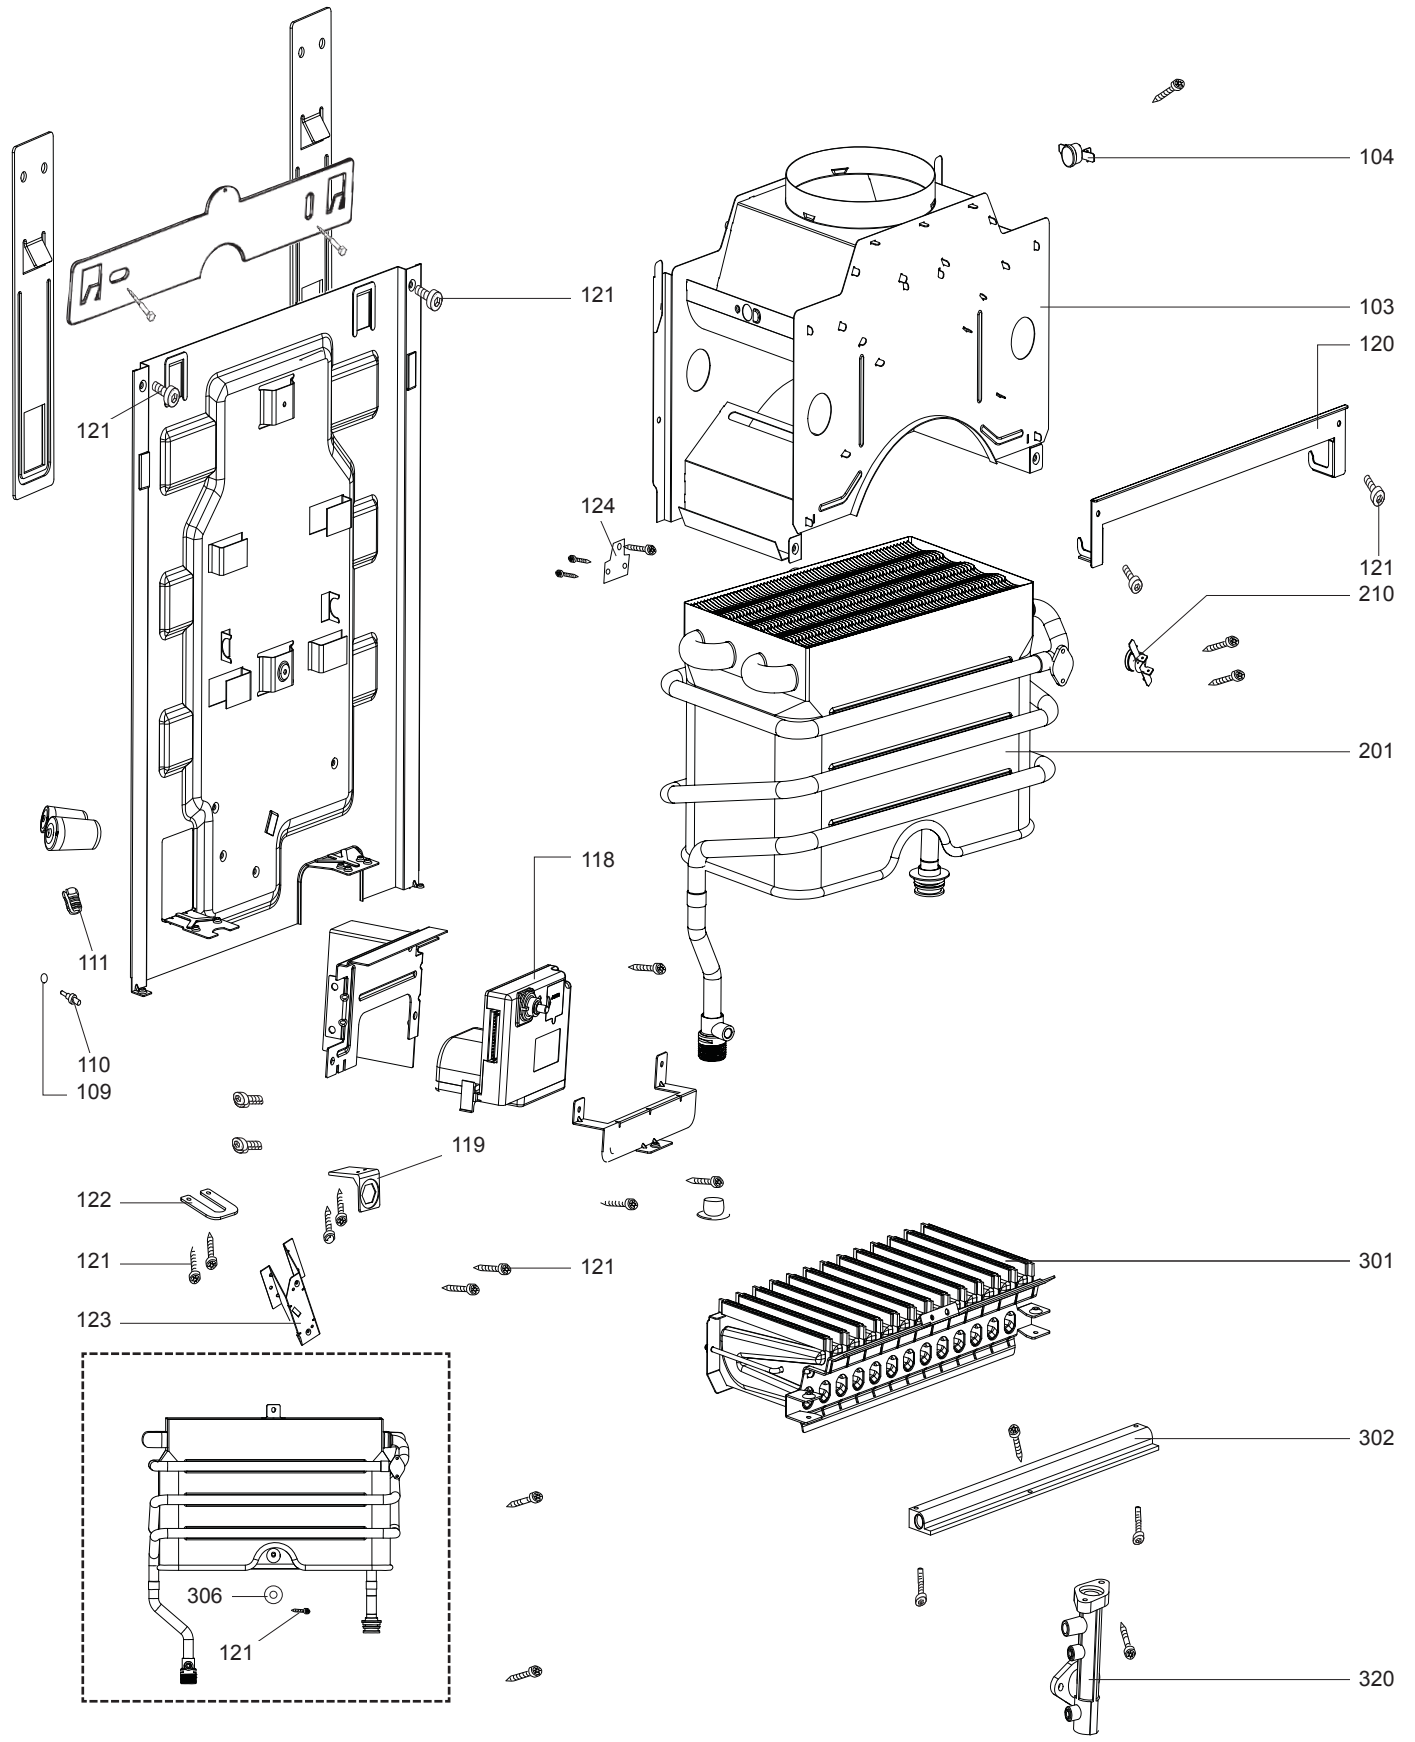

ARISTON

SPARE PARTS EXPLODED VIEW INSTANTANEOUS GAS WATER HEATERS

Model

FAST EVO ONT B

R8216886-04 - 29/09/2014

FAST EVO ONT B

Instantaneous Gas Water Heaters

1	3632037	FAST EVO ONT B 11 NG	06-2013	-
1	3632029	FAST EVO ONT B 11 NG PIB-BE	06-2013	-
1	3632053	FAST EVO ONT B 11 NG PL	06-2013	-
1	3632047	FAST EVO ONT B 11 NG RU	06-2013	-
1	3632061	FAST EVO ONT B 11 NG AF	09-2013	-
2	3632038	FAST EVO ONT B 11 LPG	06-2013	-
2	3632030	FAST EVO ONT B 11 LPG PIB-BE	06-2013	-
2	3632062	FAST EVO ONT B 11 LPG AF	09-2013	-
3	3632039	FAST EVO ONT B 14 NG	06-2013	-
3	3632031	FAST EVO ONT B 14 NG PIB-BE	06-2013	-
3	3632048	FAST EVO ONT B 14 NG RU	06-2013	-
4	3632040	FAST EVO ONT B 14 LPG	06-2013	-
4	3632032	FAST EVO ONT B 14 LPG PIB-BE	06-2013	-
5	3632041	FAST EVO ONT B 16 NG	06-2013	-
6	3632042	FAST EVO ONT B 16 LPG	06-2013	-

Col	Reference	Model type	Begin	End
-----	-----------	------------	-------	-----

501

502

504

503

504