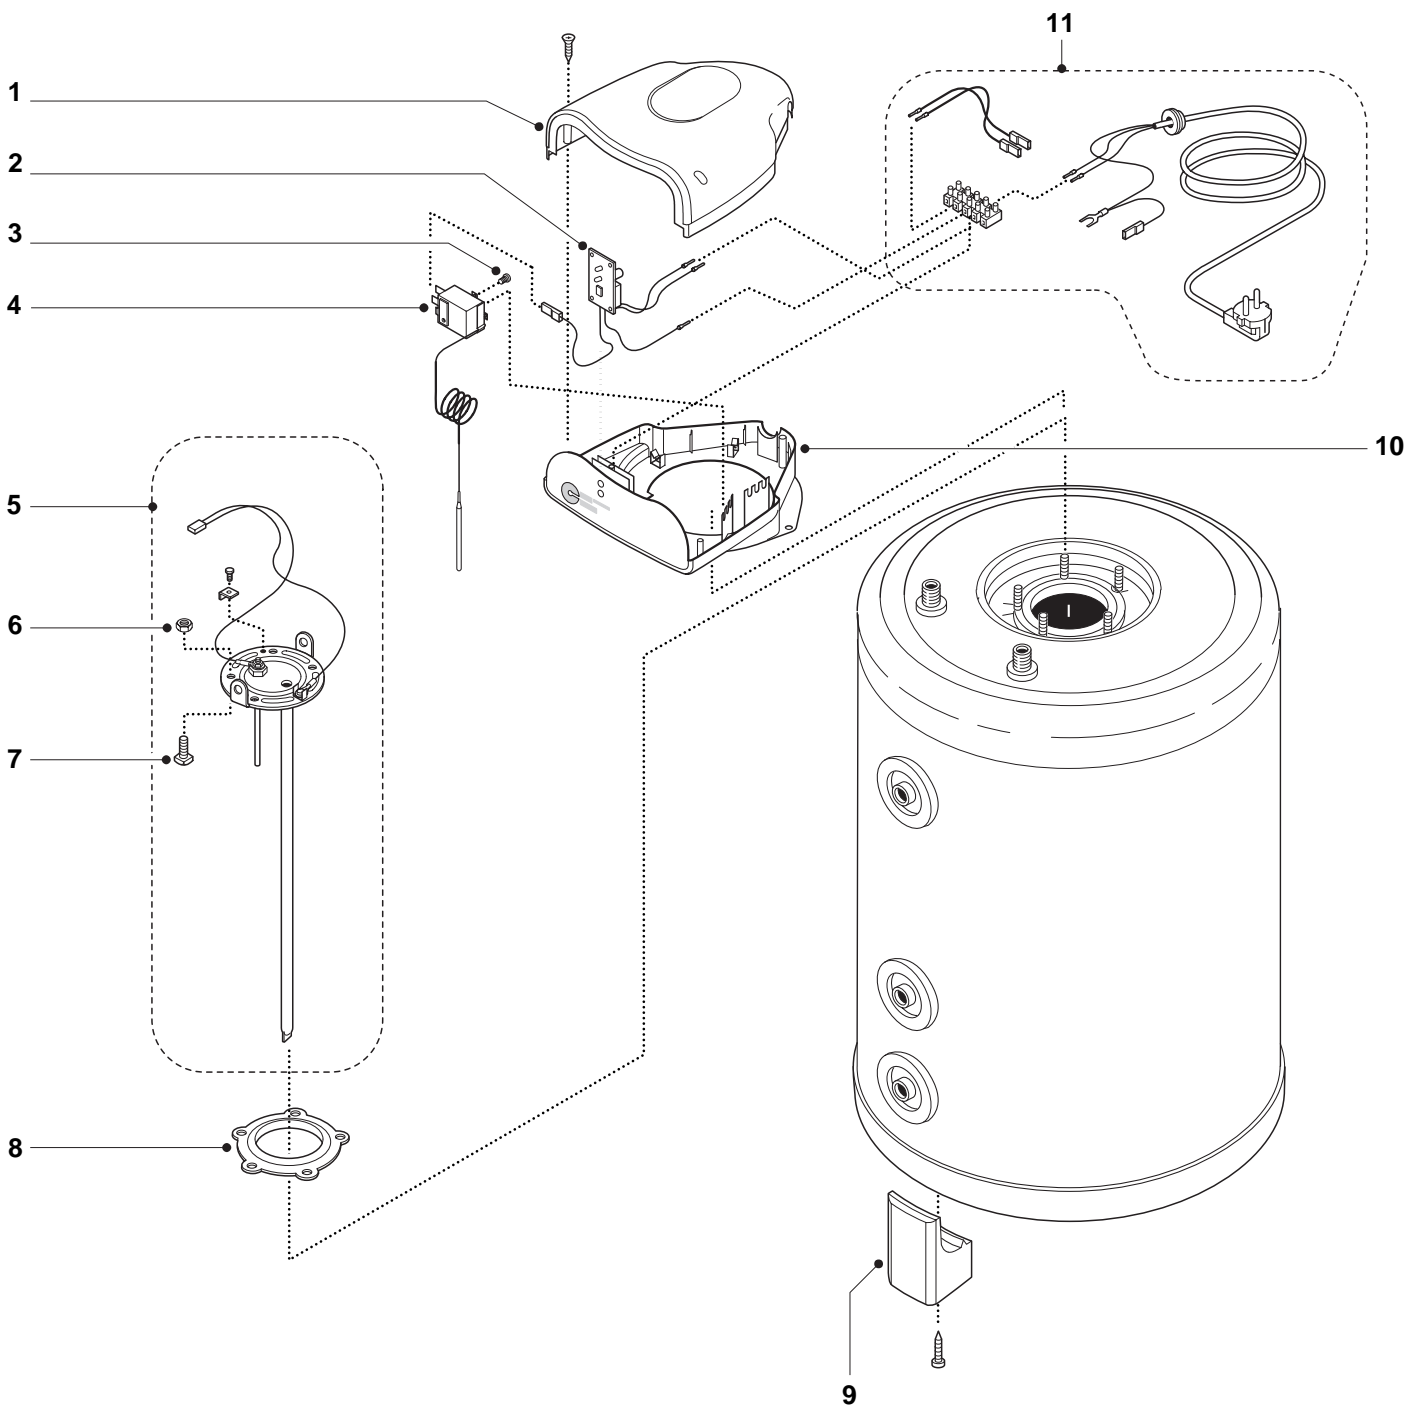

ESPLOSO RICAMBI
BOLLITORI

Modelli

BST 100 PRO TECH

BST 125 PRO TECH

BST 150 PRO TECH

Edizione 2 datata 01 Gennaio 2000

cod. 925353

201

MODELLO	CODICE	VALIDITA' DA MATRICOLA	RIF.
BST 100 PRO TECH	467360	00000000890123	A
BST 100 PRO TECH	467362	00000000890123	B
BST 100 PRO TECH	467361	00000000890123	C
BST 125 PRO TECH	467363	00000000890623	D
BST 125 PRO TECH	467365	00000000890623	E
BST 125 PRO TECH	467364	00000000890623	F
BST 150 PRO TECH	467366	00000000890195	G
BST 150 PRO TECH	467368	00000000890195	H
BST 150 PRO TECH	467367	00000000890195	I

PART.	CODICE	DESCRIZIONE	RIF.	NOTE
1	926299	Calottina		
2	925348	Scheda elettronica anodo		
3	318070	Vite M4x8		
4	921048	Termostato IMIT		
5	923147	Flangia completa di anodo		
6	918004	Dado M8		
7	918001	Vite M8x25		
8	924001	Guarnizione flangia 5 fori		
9	326057	Confezione piedini		
10	926298	Frontalino		
11	935344	Kit elettrico		
101	918036	Vite 3,9x19		11
102	926283	Passacavo		11
201	925353	Frontalino completo		