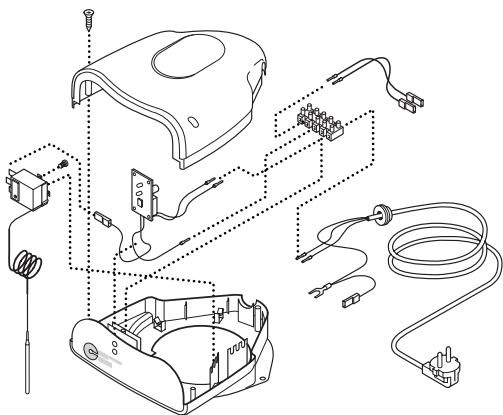

ESPLOSO RICAMBI
BOLLITORI

Modelli

BST 100 PRO TECH

BST 125 PRO TECH

BST 150 PRO TECH

Edizione 2 datata 01 Gennaio 2000

cod. 925353

201

MODELLO	CODICE	VALIDITA' DA MATRICOLA	RIF.
BST 100 PRO TECH	467360	00000000890123	A
BST 100 PRO TECH	467362	00000000890123	B
BST 100 PRO TECH	467361	00000000890123	C
BST 125 PRO TECH	467363	00000000890623	D
BST 125 PRO TECH	467365	00000000890623	E
BST 125 PRO TECH	467364	00000000890623	F
BST 150 PRO TECH	467366	00000000890195	G
BST 150 PRO TECH	467368	00000000890195	H
BST 150 PRO TECH	467367	00000000890195	I

PART.	CODICE	DESCRIZIONE	RIF.	NOTE
1	926299	Calottina		
2	925348	Scheda elettronica anodo		
3	318070	Vite M4x8		
4	921048	Termostato IMIT		
5	923147	Flangia completa di anodo		
6	918004	Dado M8		
7	918001	Vite M8x25		
8	924001	Guarnizione flangia 5 fori		
9	326057	Confezione piedini		
10	926298	Frontalino		
11	935344	Kit elettrico		
101	918036	Vite 3,9x19		11
102	926283	Passacavo		11
201	925353	Frontalino completo		